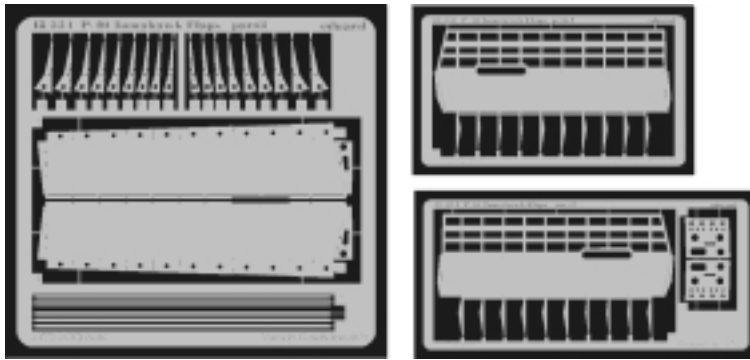

P-36 Hawk Flaps

eduard

1/48 scale detail set for Academy/Hobbycraft kit • sada detailů pro model Academy/Hobbycraft 1/48

48 337

-  SYMETRICAL ASSEMBLY
SYMETRICKÁ MONTÁŽ
-  REMOVE
ODSTRANIT
-  BEND
OHNOUT
-  REPLACE
NAHRADIT
-  GRIND
OBROUSIT
-  OPTION
VOLBA

 ORIGINAL KIT PARTS
PŮVODNÍ DÍLY STAVEBNICE

 PHOTO-ETCHED PARTS
LEPTANÉ DÍLY

 PARTS TO BE REMOVED
DÍLY K ODSTRANĚNÍ