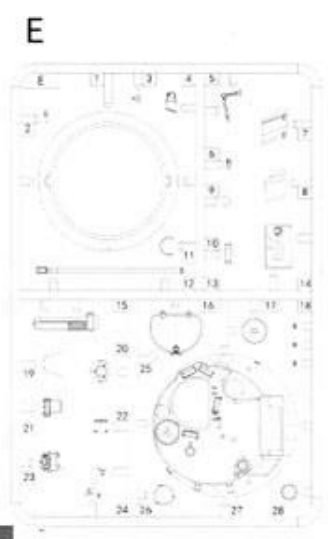

3

4

比例 1:1
Scale 1:1

比例 1:1
Scale 1:1

6

7

比例 1:1
Scale 1:1

比例 1:1
Scale 1:1

1

2

A X2

T X2

Decal

PE

RUSSIAN BMD-2

塗裝與水貼

Painting & marking Guide

俄羅斯BMD-2傘兵戰車

1/35 scale

Item No.PH 35009

A

B

C

D