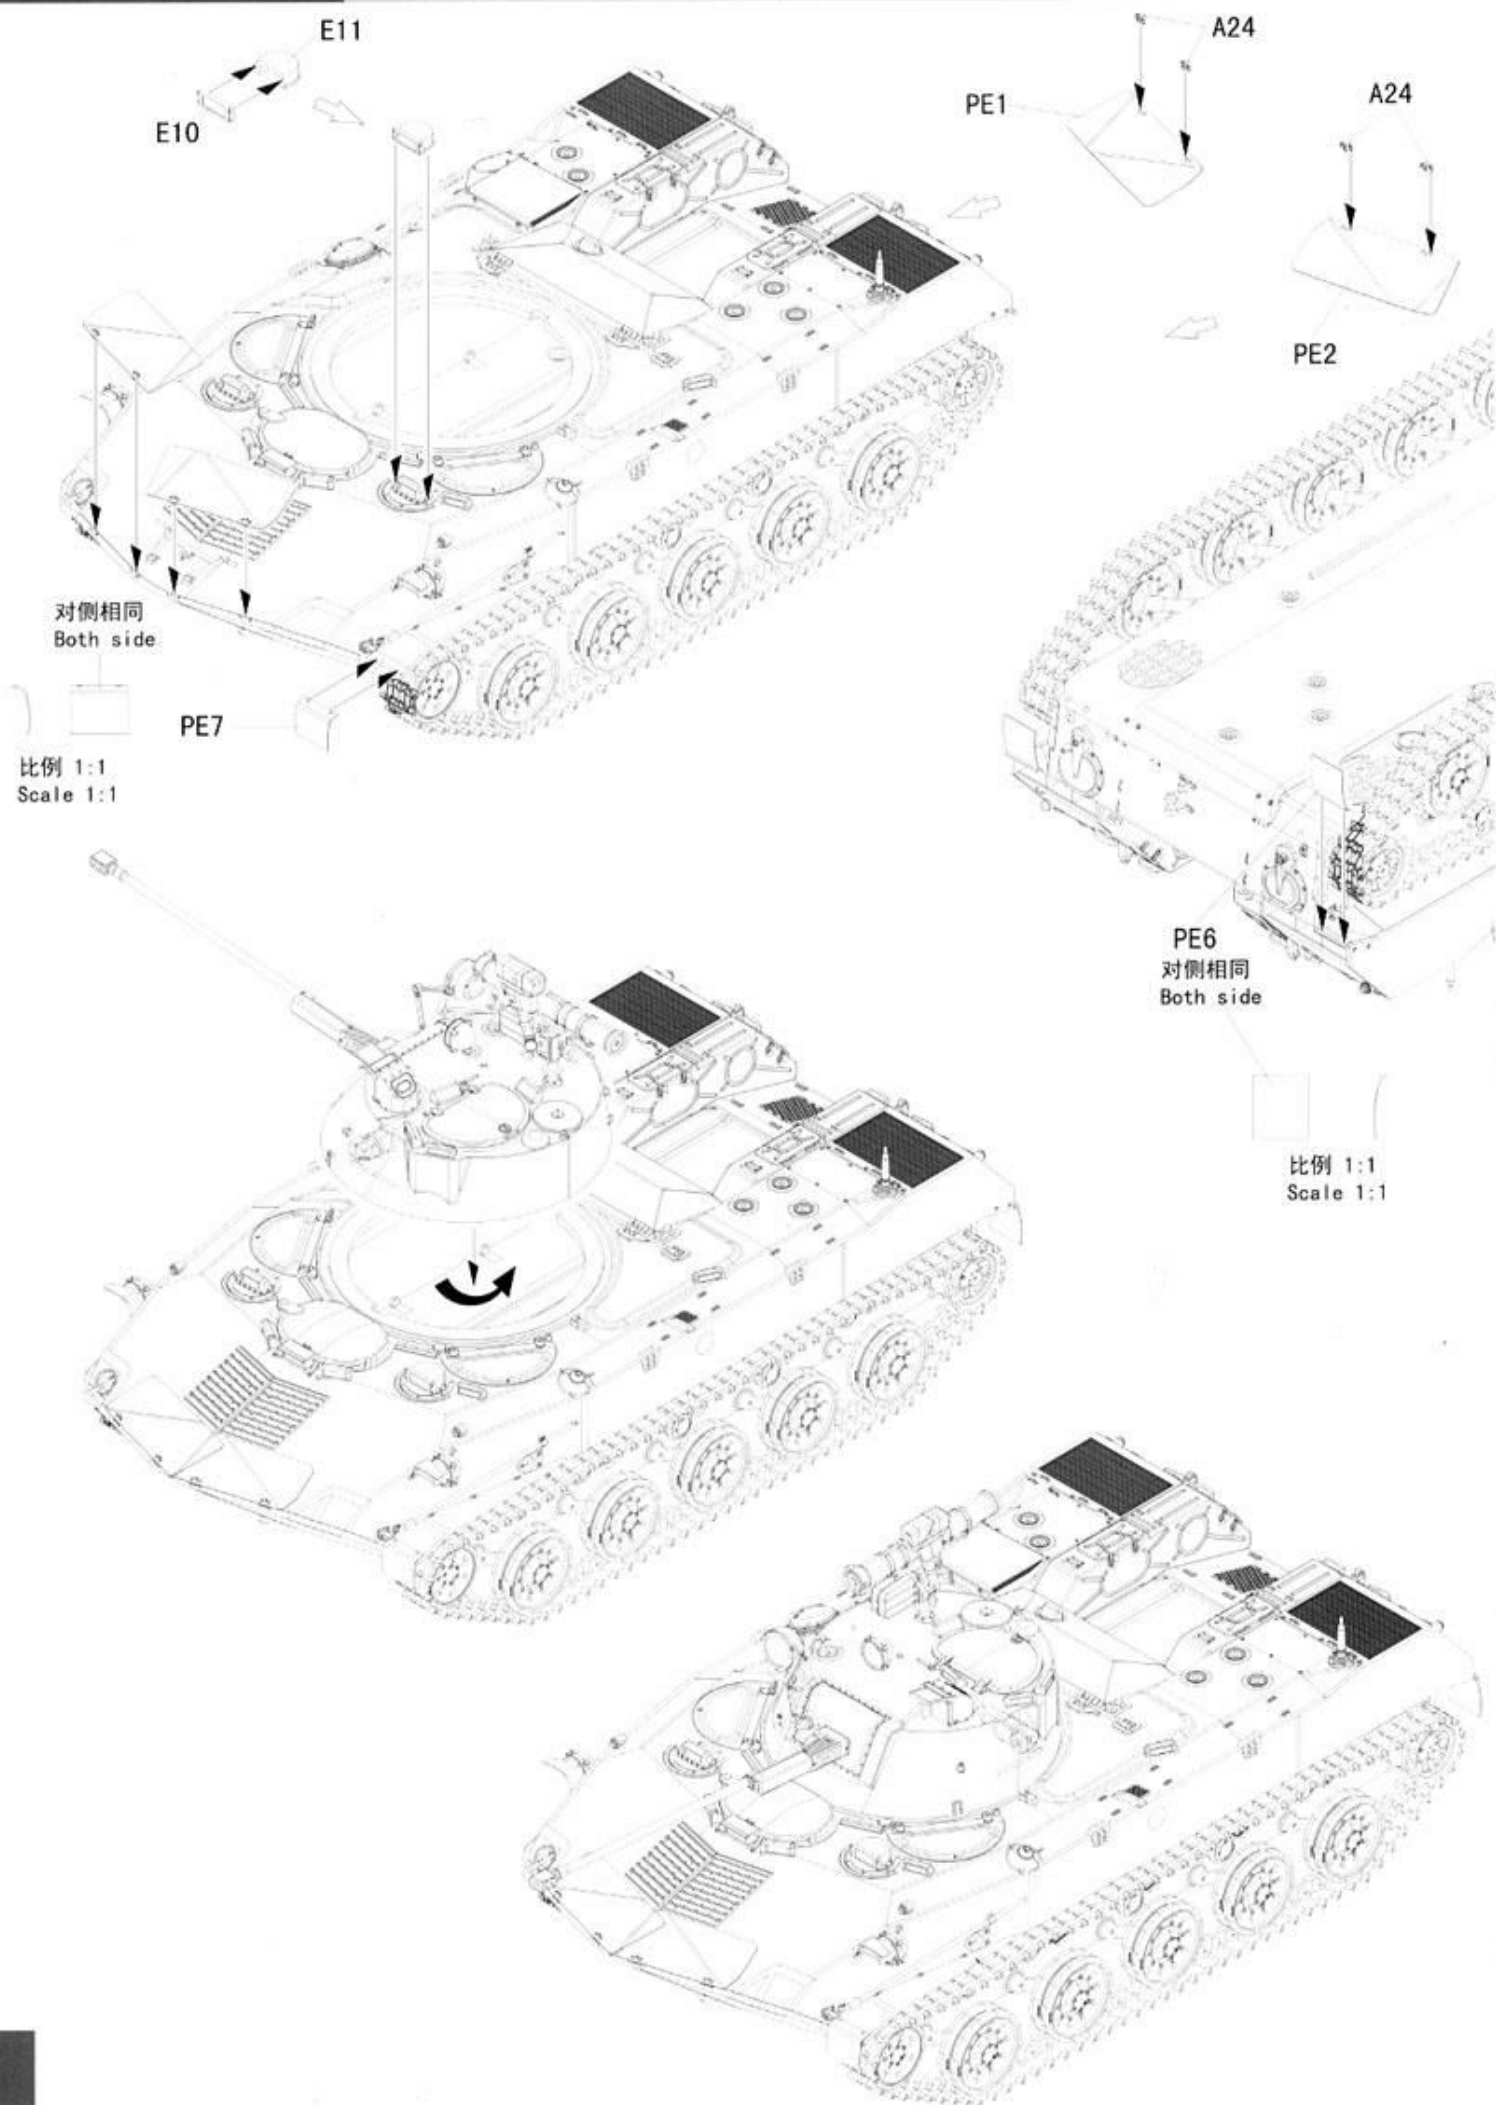

3

4

比例 1:1
Scale 1:1

比例 1:1
Scale 1:1

6

7

比例 1:1
Scale 1:1

比例 1:1
Scale 1:1

1

2

A X2

T X2

Decal

PE

RUSSIAN BMD-2

塗裝與水貼

Painting & marking Guide

俄羅斯BMD-2傘兵戰車

1/35 scale

Item No.PH 35009

A

B

C

D