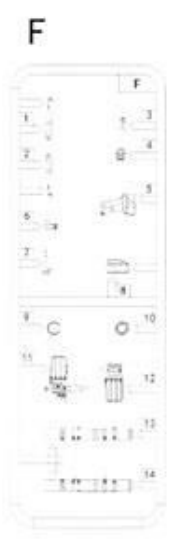

3

4

比例 1:1
Scale 1:1

比例 1:1
Scale 1:1

6

7

比例 1:1
Scale 1:1

比例 1:1
Scale 1:1

1

2

A X2

T X2

Decal

PE

RUSSIAN BMD-2

塗裝與水貼

Painting & marking Guide

俄羅斯BMD-2傘兵戰車

1/35 scale

Item No.PH 35009

A

B

C

D