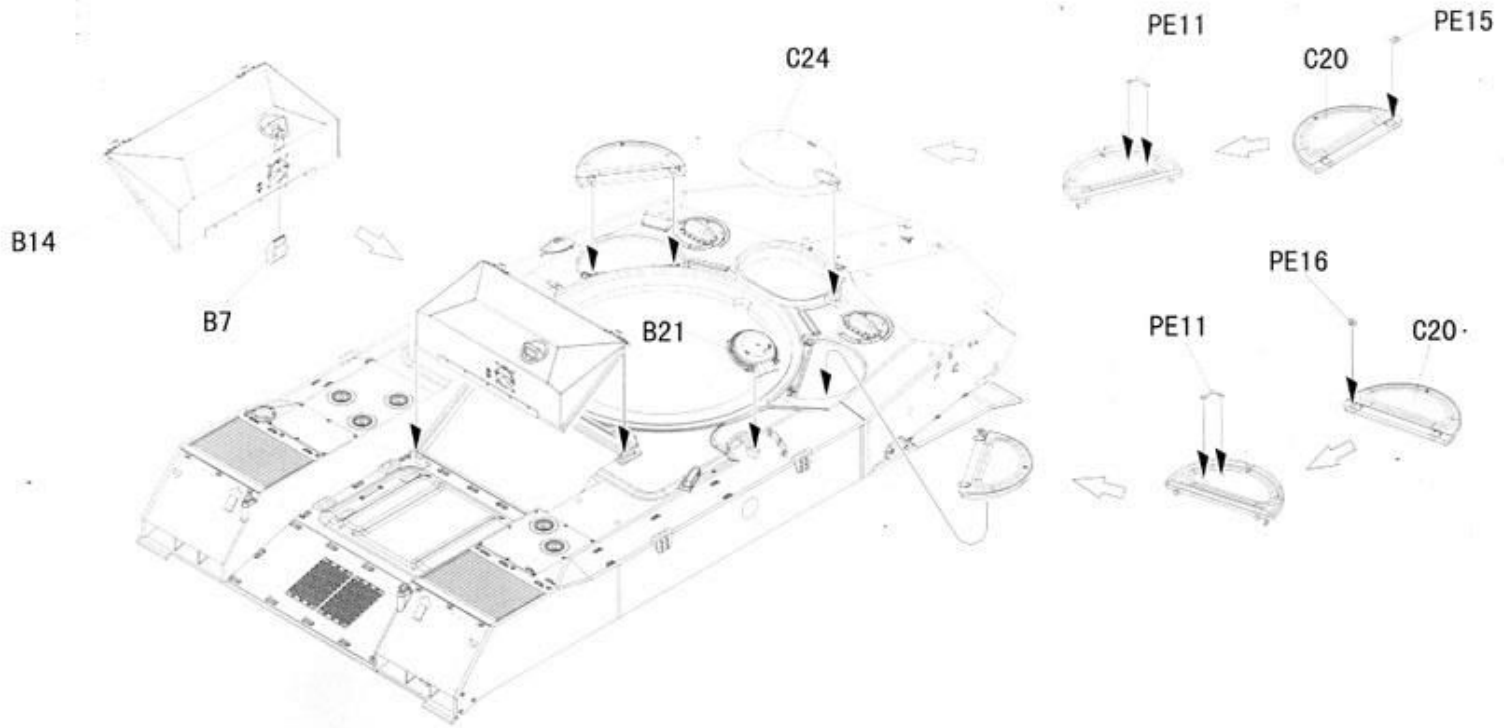

3

4

比例 1:1
Scale 1:1

比例 1:1
Scale 1:1

6

7

比例 1:1
Scale 1:1

比例 1:1
Scale 1:1

1

2

A X2

T X2

Decal

PE

RUSSIAN BMD-2

塗裝與水貼

Painting & marking Guide

俄羅斯BMD-2傘兵戰車

1/35 scale

Item No.PH 35009

A

B

C

D