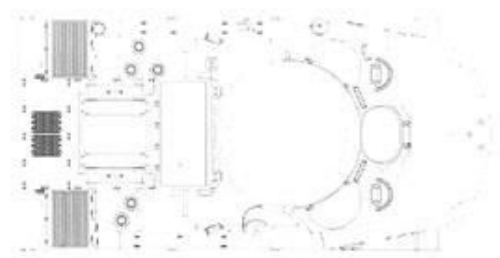

3

4

比例 1:1
Scale 1:1

比例 1:1
Scale 1:1

6

7

比例 1:1
Scale 1:1

比例 1:1
Scale 1:1

1

2

A X2

T X2

Decal

PE

RUSSIAN BMD-2

塗裝與水貼