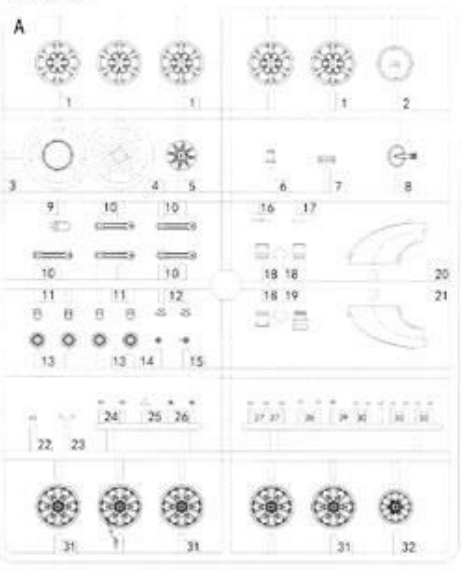

3

4

比例 1:1
Scale 1:1

比例 1:1
Scale 1:1

6

7

比例 1:1
Scale 1:1

比例 1:1
Scale 1:1

1

2

A X2

T X2

Decal

PE

RUSSIAN BMD-2

塗裝與水貼

Painting & marking Guide

俄羅斯BMD-2傘兵戰車

1/35 scale

Item No.PH 35009

A

B

C

D