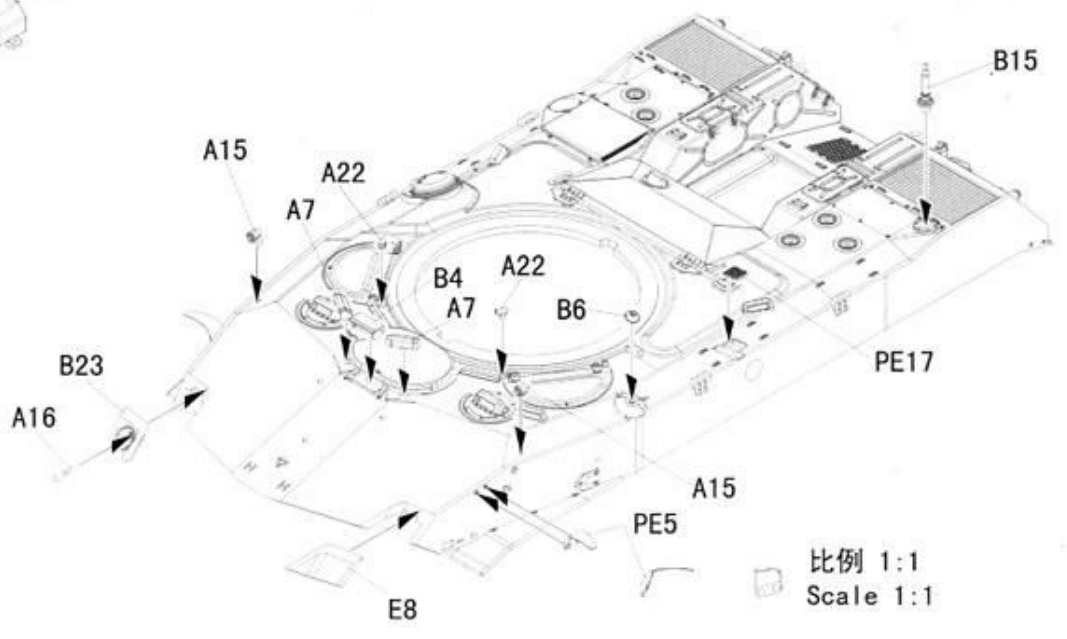

3

4

比例 1:1
Scale 1:1

比例 1:1
Scale 1:1

6

7

比例 1:1
Scale 1:1

比例 1:1
Scale 1:1

1

2

A X2

T X2

Decal

PE

RUSSIAN BMD-2

塗裝與水貼

Painting & marking Guide

俄羅斯BMD-2傘兵戰車

1/35 scale

Item No.PH 35009

A

B

C

D