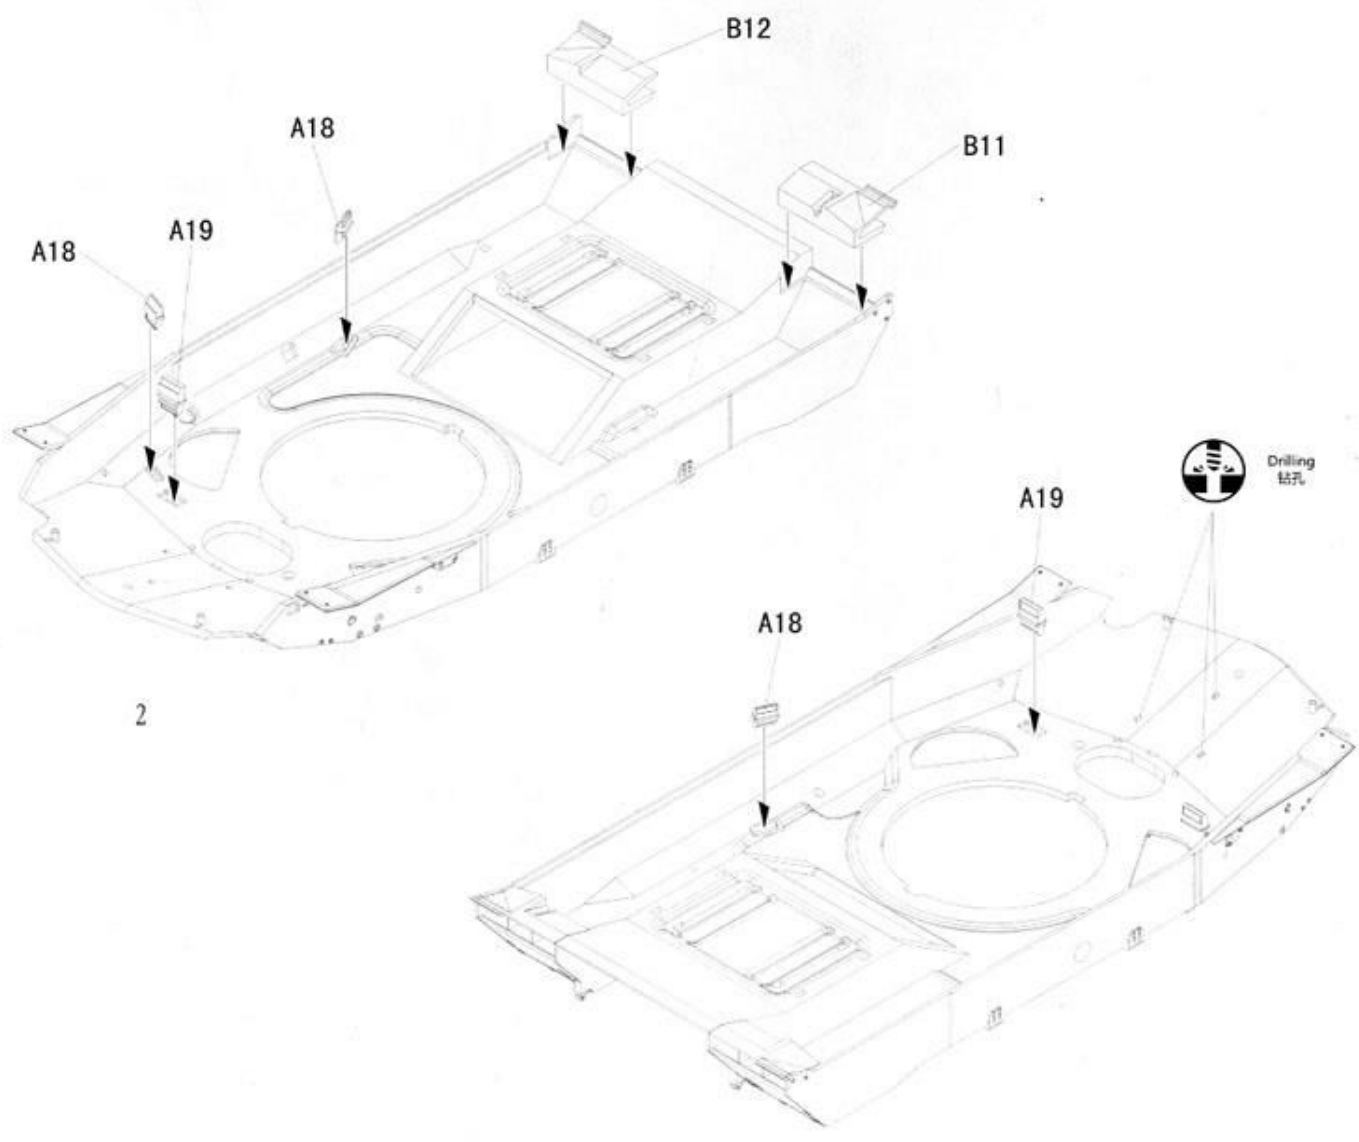

3

4

比例 1:1
Scale 1:1

比例 1:1
Scale 1:1

6

7

比例 1:1
Scale 1:1

比例 1:1
Scale 1:1

1

2

A X2

T X2

Decal

PE

RUSSIAN BMD-2

塗裝與水貼

Painting & marking Guide

俄羅斯BMD-2傘兵戰車

1/35 scale

Item No.PH 35009

A

B

C

D