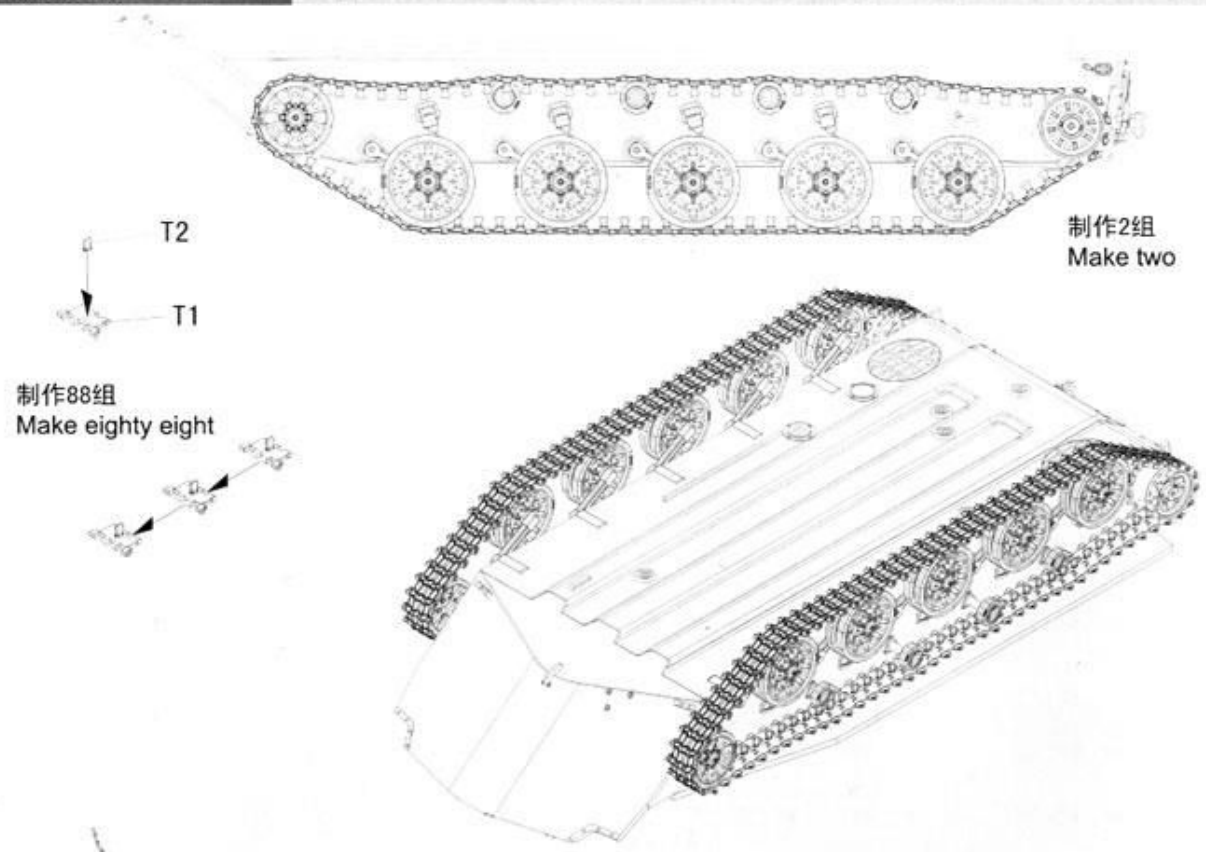

3

4

比例 1:1
Scale 1:1

比例 1:1
Scale 1:1

6

7

比例 1:1
Scale 1:1

比例 1:1
Scale 1:1

1

2

A X2

T X2

Decal

PE

RUSSIAN BMD-2

塗裝與水貼

Painting & marking Guide

俄羅斯BMD-2傘兵戰車

1/35 scale

Item No.PH 35009

A

B

C

D