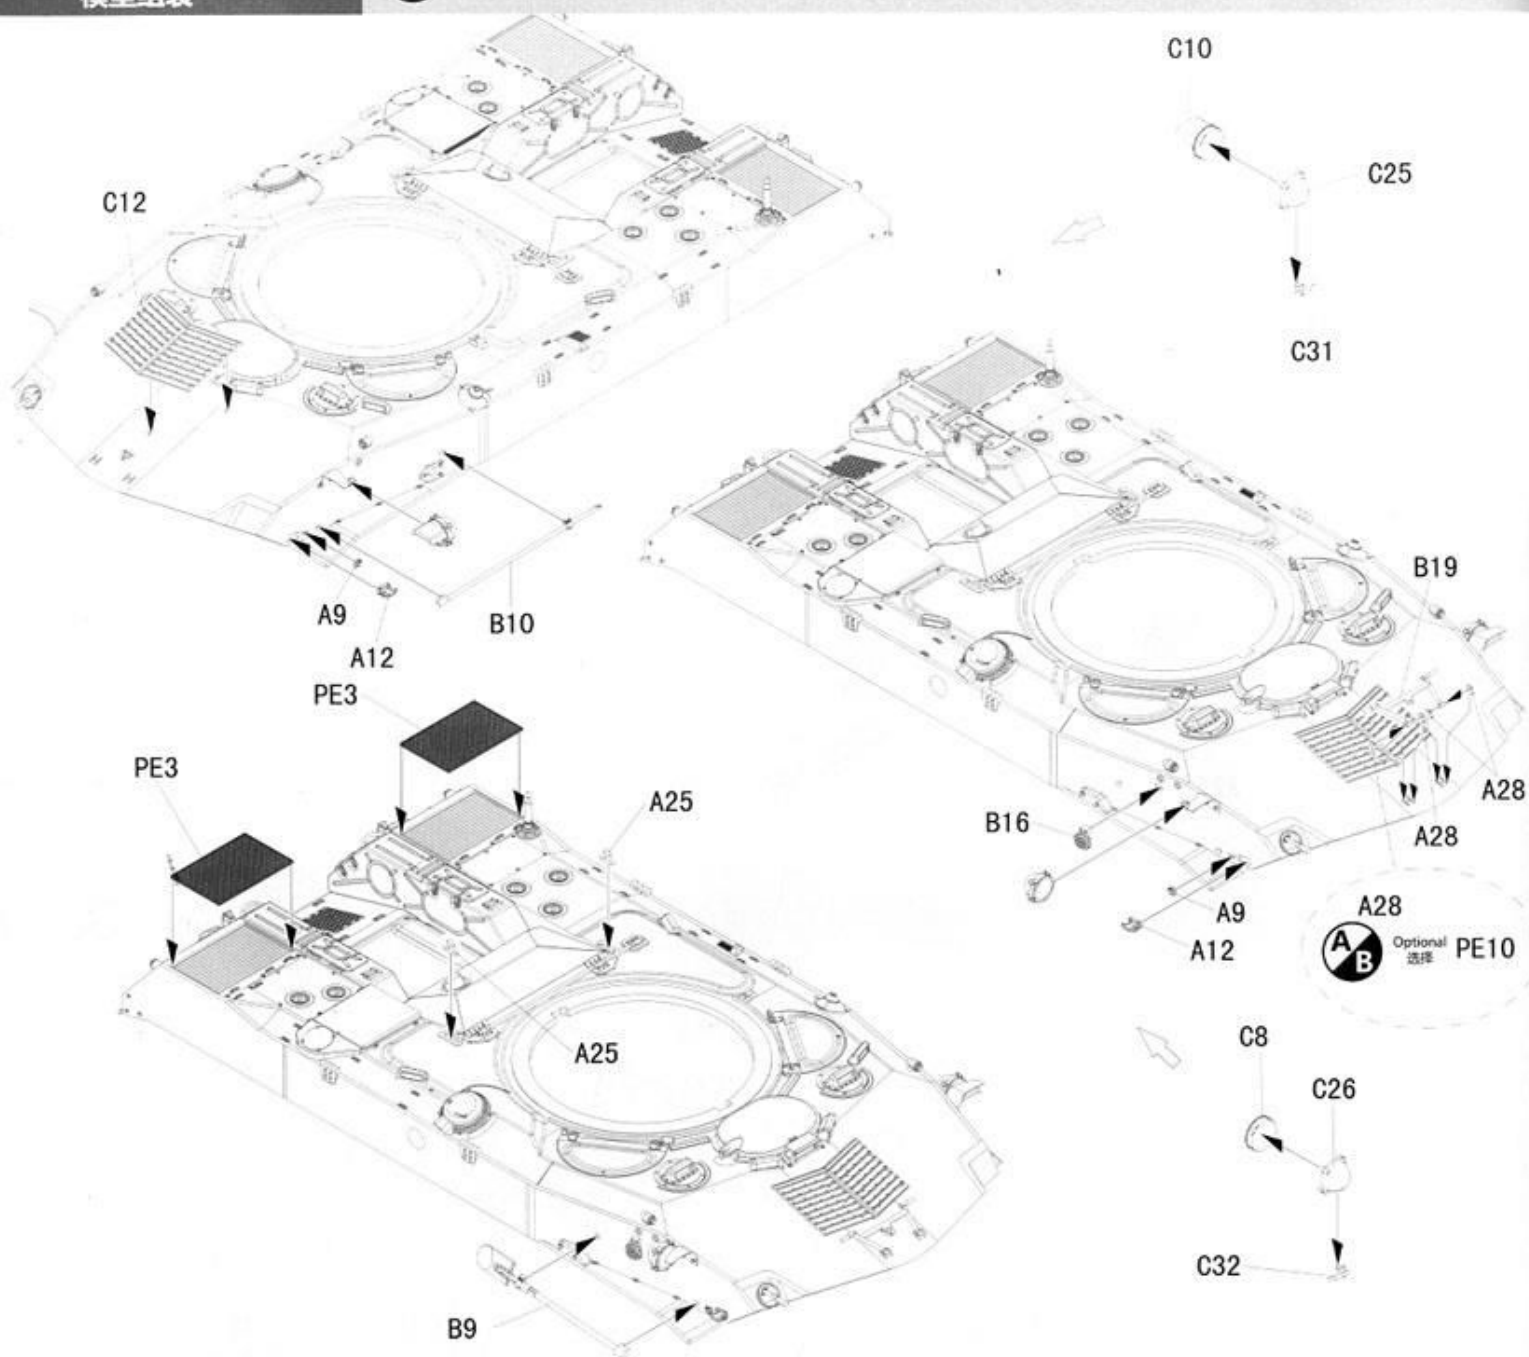

3

4

比例 1:1
Scale 1:1

比例 1:1
Scale 1:1

6

7

比例 1:1
Scale 1:1

比例 1:1
Scale 1:1

1

2

A X2

T X2

Decal

PE

RUSSIAN BMD-2

塗裝與水貼

Painting & marking Guide

俄羅斯BMD-2傘兵戰車

1/35 scale

Item No.PH 35009

A

B

C

D