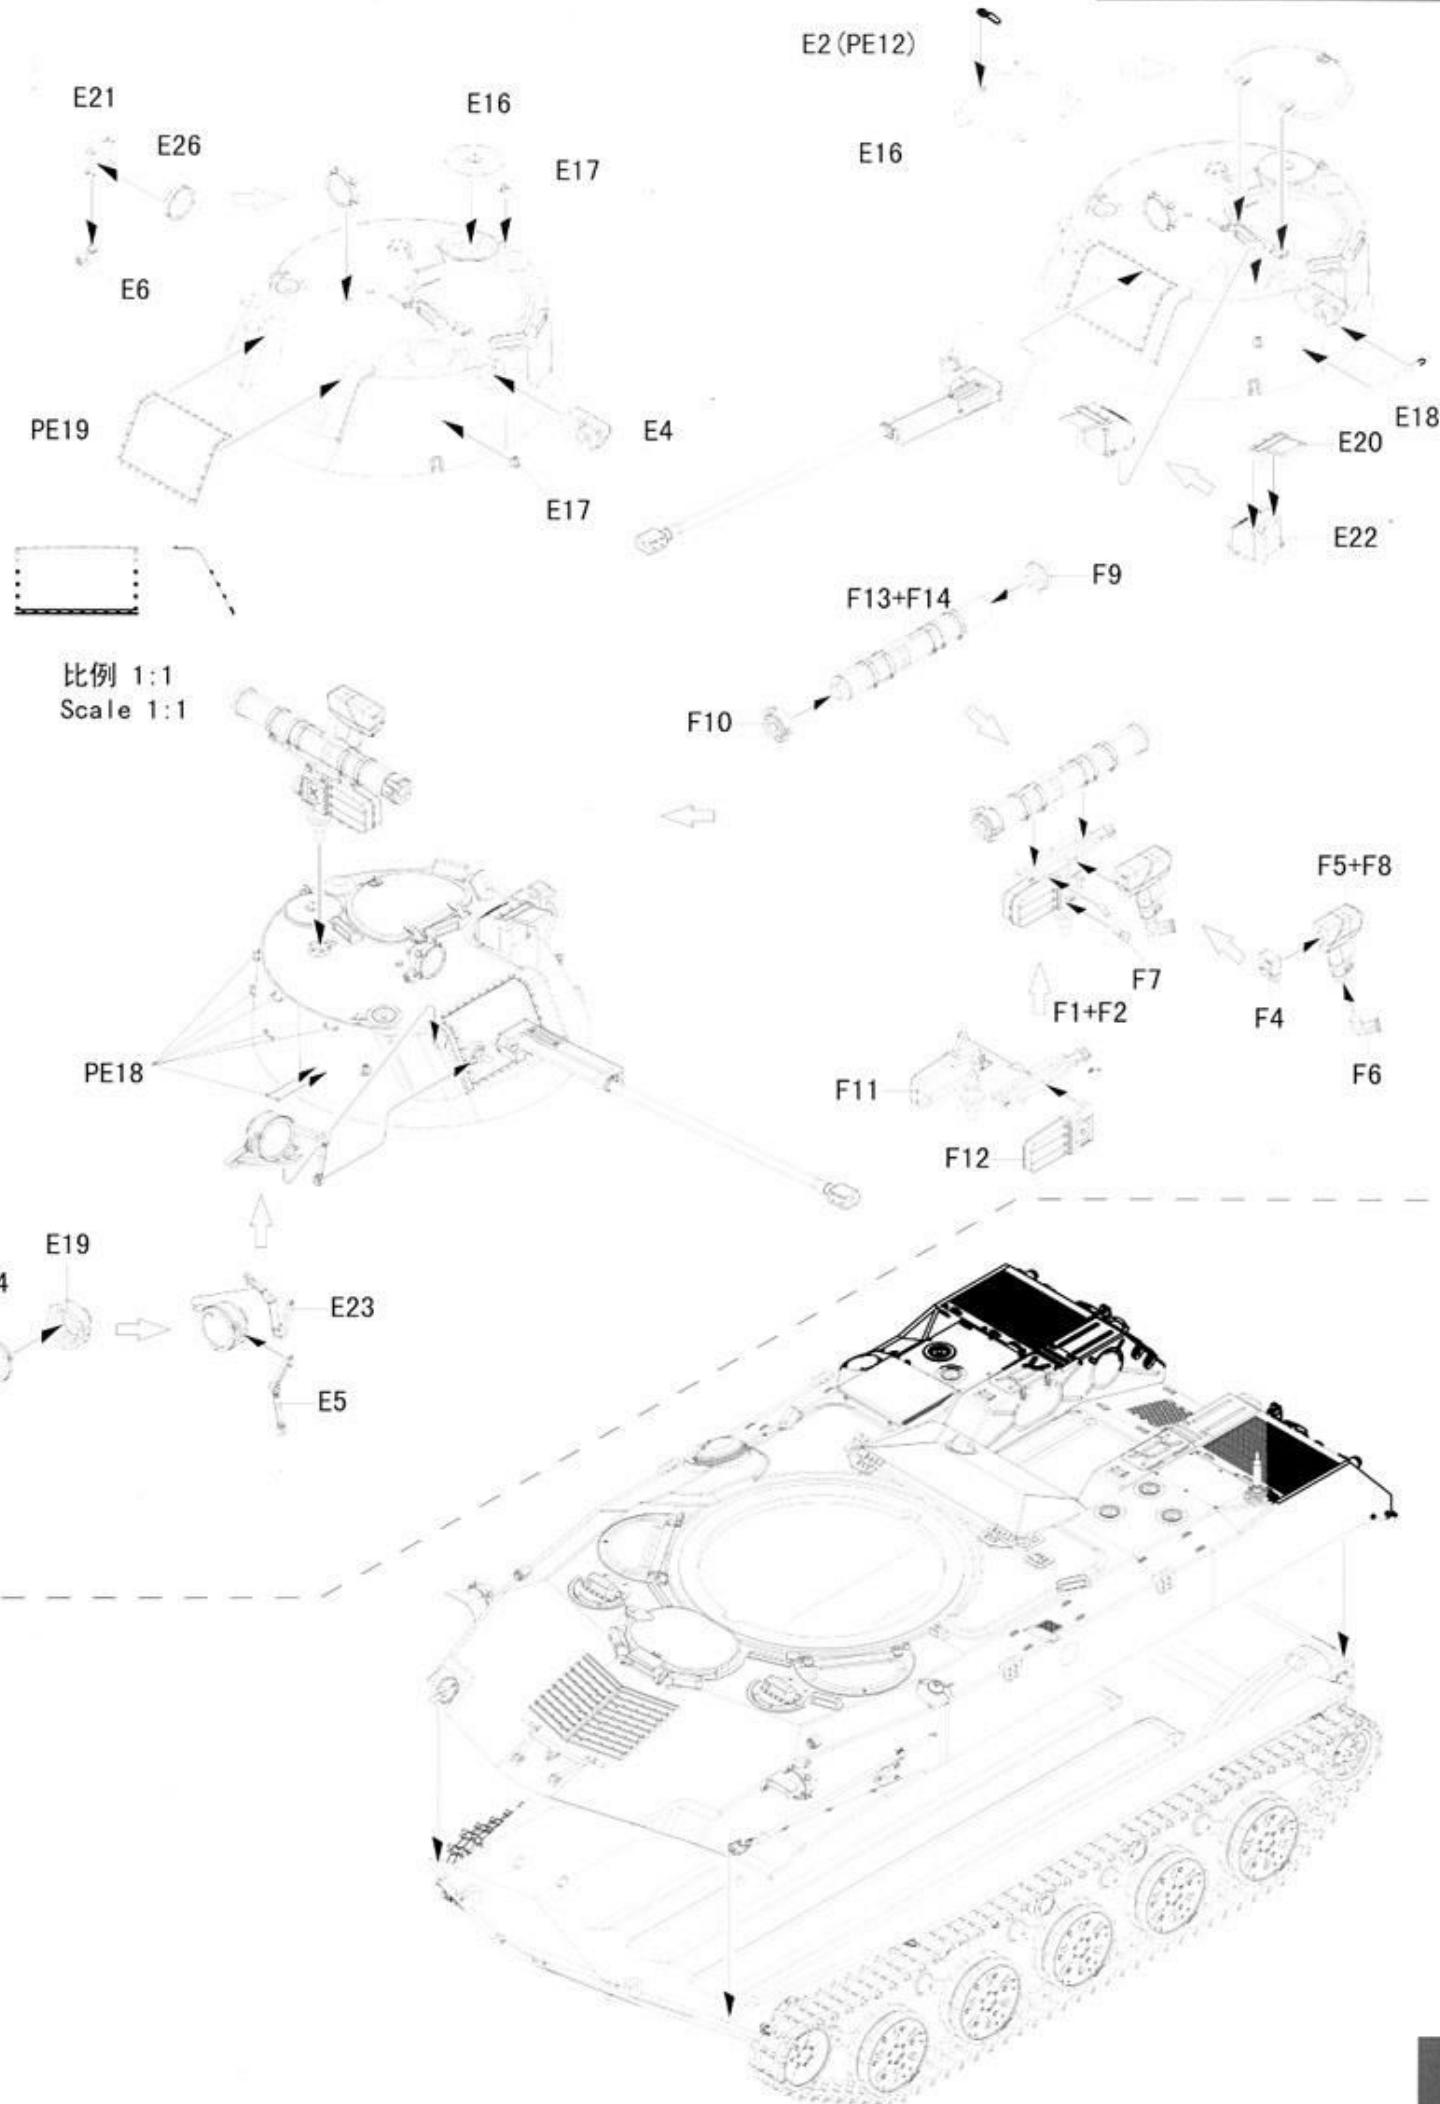

3

4

比例 1:1
Scale 1:1

比例 1:1
Scale 1:1

6

7

比例 1:1
Scale 1:1

比例 1:1
Scale 1:1

1

2

A X2

T X2

Decal

PE

RUSSIAN BMD-2

塗裝與水貼

Painting & marking Guide

俄羅斯BMD-2傘兵戰車

1/35 scale

Item No.PH 35009

A

B

C

D