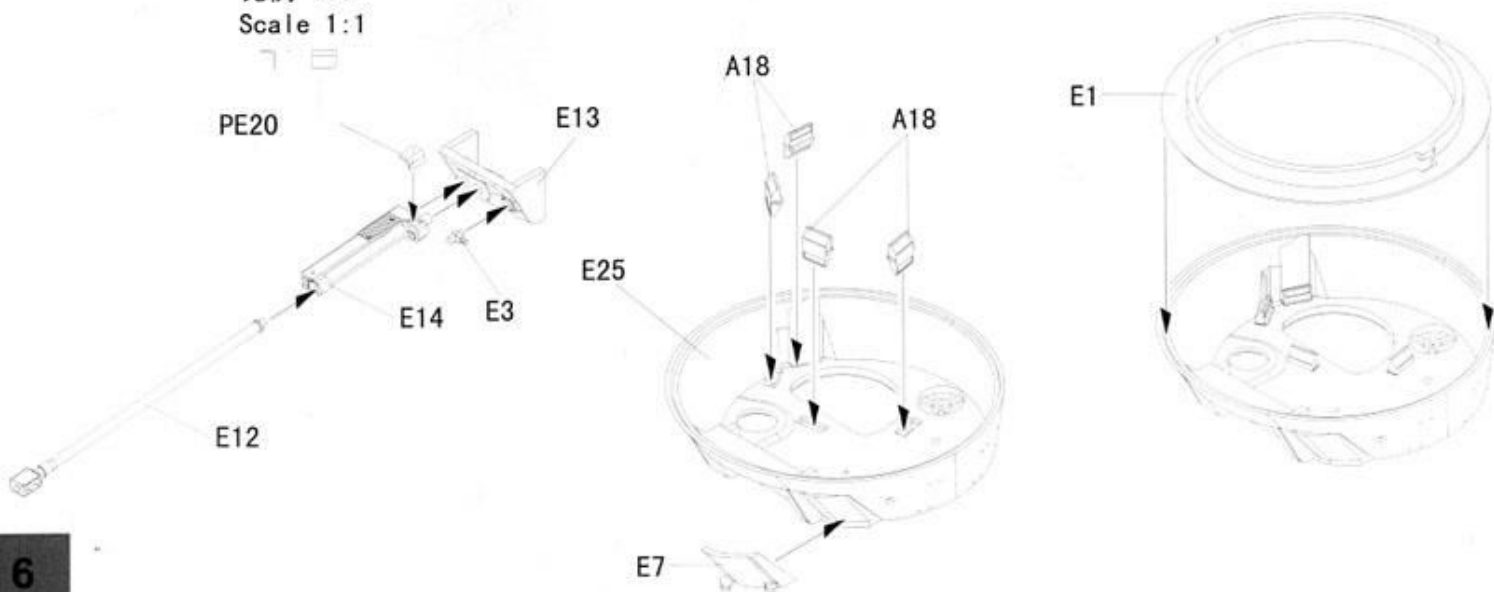

3

4

比例 1:1
Scale 1:1

比例 1:1
Scale 1:1

6

7

比例 1:1
Scale 1:1

比例 1:1
Scale 1:1

1

2

A X2

T X2

Decal

PE

RUSSIAN BMD-2

塗裝與水貼

Painting & marking Guide

俄羅斯BMD-2傘兵戰車

1/35 scale

Item No.PH 35009

A

B

C

D