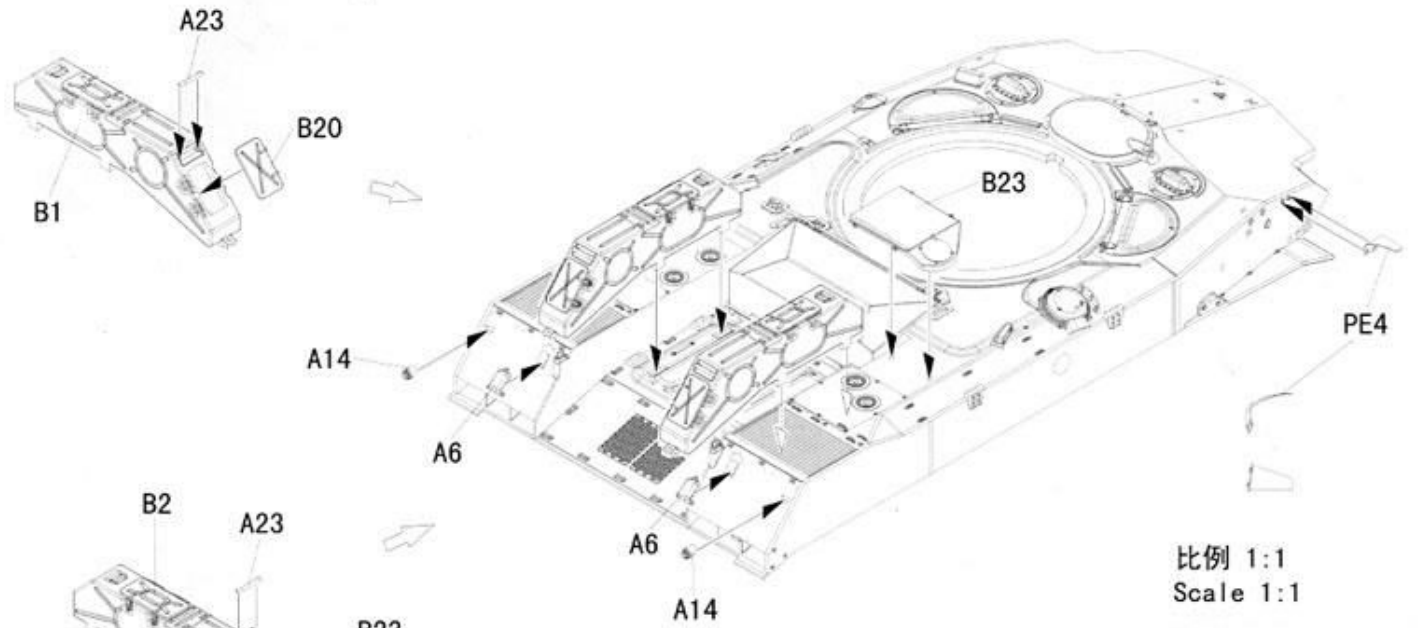

3

4

比例 1:1
Scale 1:1

比例 1:1
Scale 1:1

6

7

比例 1:1
Scale 1:1

比例 1:1
Scale 1:1

1

2

A X2

T X2

Decal

PE

RUSSIAN BMD-2

塗裝與水貼

Painting & marking Guide

俄羅斯BMD-2傘兵戰車

1/35 scale

Item No.PH 35009

A

B

C

D