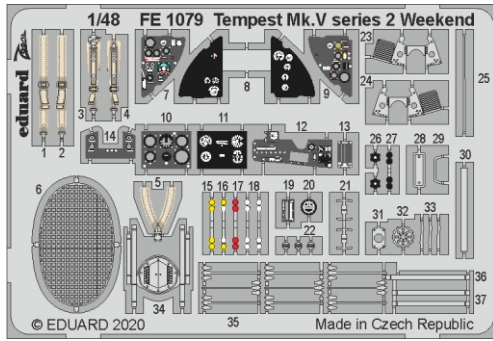

ZOOM Tempest Mk.V series 2 Weekend

eduard

FE 1079

1/48

detail set for EDUARD 1/48 kit • sada detailů pro stavebnici EDUARD 1/48

- APPLY EXPRESS MASK AND PAINT BEFORE GLUING
POUŽIT EXPRESS MASK NABARVIT PŘED SLEPENÍM
- SYMMETRICAL ASSEMBLY
SYMETRICKÁ MONTÁŽ
- REMOVE
ODSTRANIT
- GRIND
OBROUSIT
- DRILL HOLE
VRTAT OTVOR
- COLORED ETCHED PARTS
LEPTANÉ BAREVNÉ DÍLY
- ETCHED PARTS
LEPTANÉ NEBAREVNÉ DÍLY
- ORIGINAL KIT PARTS
PŮVODNÍ DÍLY STAVEBNICE
- BEND
OHNOUT
- OPTION
VOLBA
- REPLACE
NAHRADIT

ORIGINAL KIT PARTS PŮVODNÍ DÍLY STAVEBNICE	PHOTO-ETCHED PARTS LEPTANÉ DÍLY	PARTS TO BE REMOVED DÍLY K ODSTRANĚNÍ	FILL TMELIT
---	------------------------------------	--	----------------