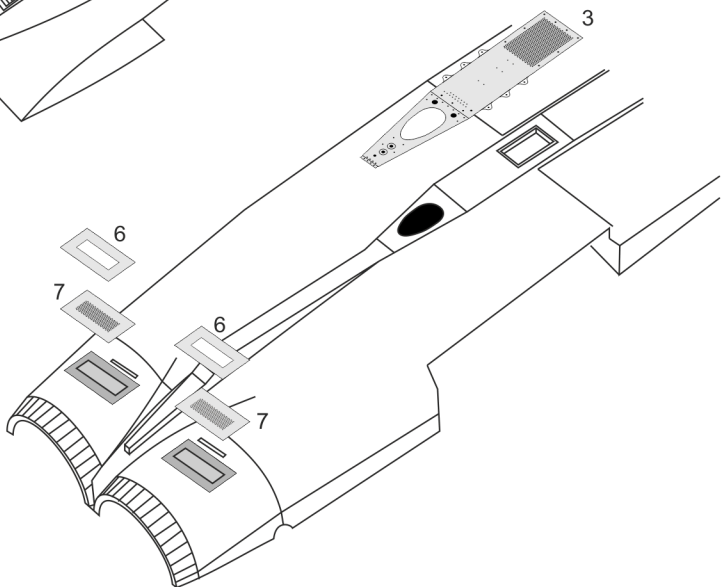

# 1/48 F/A-18A/B and Early C/D Meshes and Louvres

 deepen or remove     deepen on 0,1 mm

Details inside of part 2

Набор предназначен для модели F/A-18A/B/C/D в масштабе 1/48 производства Hasegawa или Hobbyboss.  
 Осторожно! Содержит мелкие детали с острыми кромками!  
 Не предназначен для использования детьми младше 14 лет.

The set suits F/A-18A/B/C/D in 1/48 scale from Hasegawa or Hobbyboss  
 Caution! Consists of small parts with sharp edges!  
 Not for children under age 14.