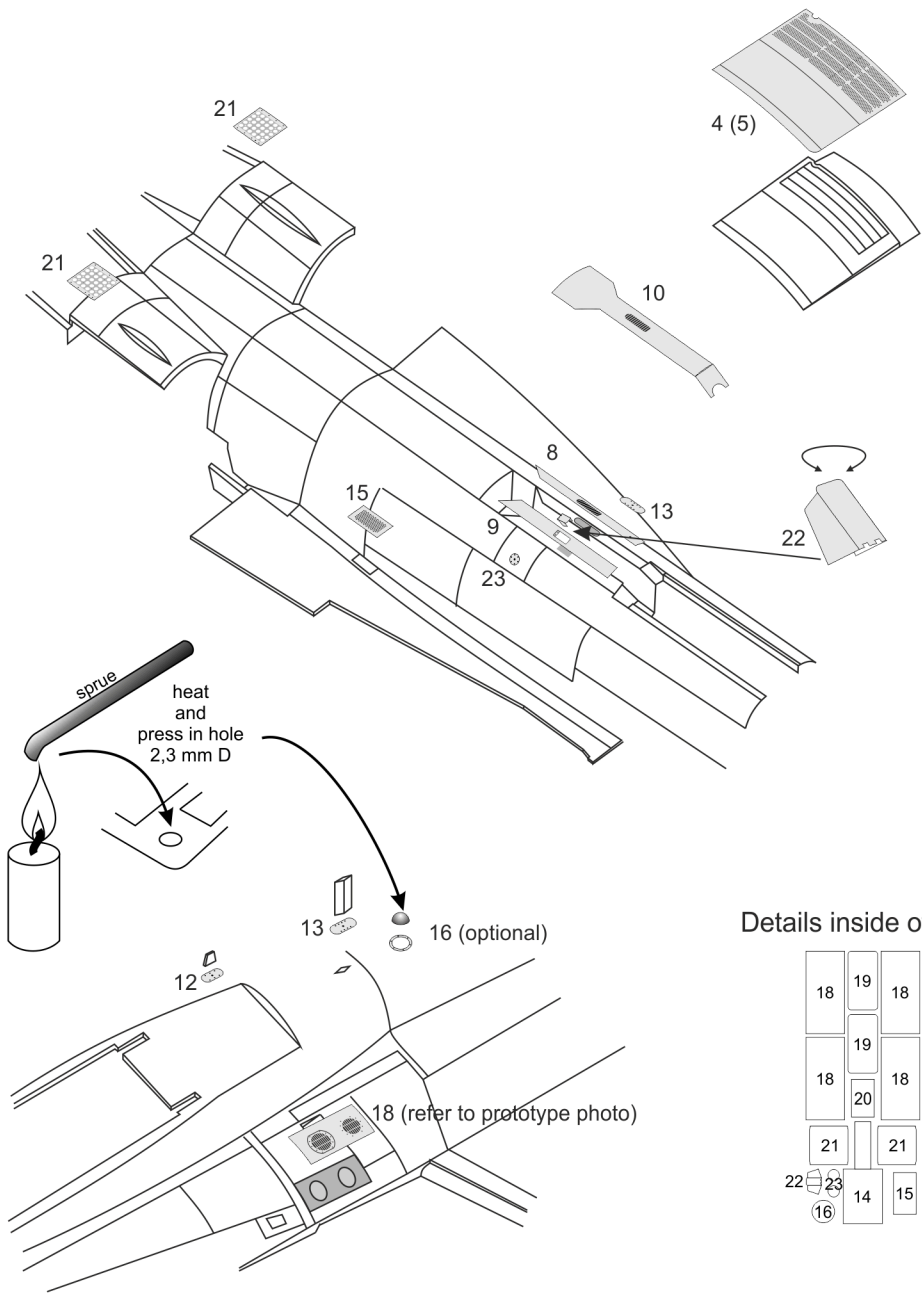

A.M.U.R.Reaver PE4810

# 1/48 F/A-18A/B and Early C/D Meshes and Louvres

 deepen or remove     deepen on 0,1 mm

Details inside of part 2

Набор предназначен для модели F/A-18A/B/C/D в масштабе 1/48 производства Hasegawa или Hobbyboss.  
 Осторожно! Содержит мелкие детали с острыми кромками!  
 Не предназначен для использования детьми младше 14 лет.

The set suits F/A-18A/B/C/D in 1/48 scale from Hasegawa or Hobbyboss  
 Caution! Consists of small parts with sharp edges!  
 Not for children under age 14.