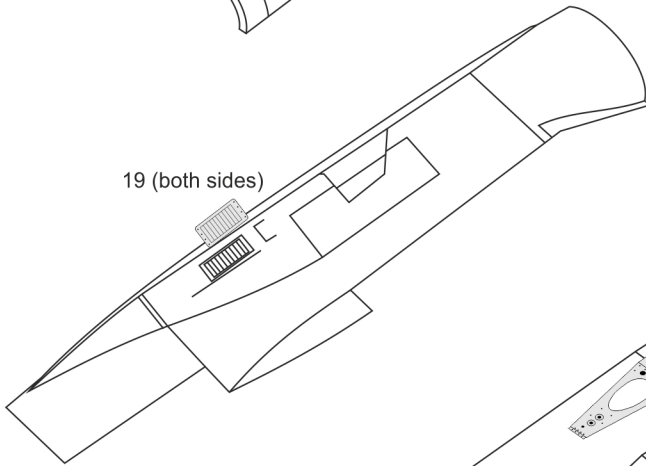

# 1/48 F/A-18A/B and Early C/D Meshes and Louvres

 deepen or remove     deepen on 0,1 mm

Details inside of part 2

Набор предназначен для модели F/A-18A/B/C/D в масштабе 1/48 производства Hasegawa или Hobbyboss.  
 Осторожно! Содержит мелкие детали с острыми кромками!  
 Не предназначен для использования детьми младше 14 лет.

The set suits F/A-18A/B/C/D in 1/48 scale from Hasegawa or Hobbyboss  
 Caution! Consists of small parts with sharp edges!  
 Not for children under age 14.