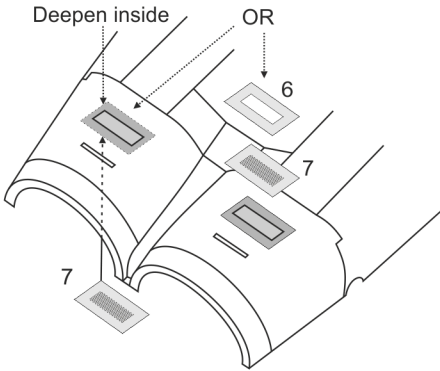

# 1/48 F/A-18A/B and Early C/D Meshes and Louvres

 deepen or remove     deepen on 0,1 mm

Details inside of part 2

Набор предназначен для модели F/A-18A/B/C/D в масштабе 1/48 производства Hasegawa или Hobbyboss.  
 Осторожно! Содержит мелкие детали с острыми кромками!  
 Не предназначен для использования детьми младше 14 лет.

The set suits F/A-18A/B/C/D in 1/48 scale from Hasegawa or Hobbyboss  
 Caution! Consists of small parts with sharp edges!  
 Not for children under age 14.