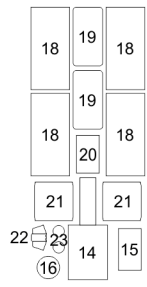

# 1/48 F/A-18A/B and Early C/D Meshes and Louvres

 deepen or remove     deepen on 0,1 mm

Details inside of part 2

Набор предназначен для модели F/A-18A/B/C/D в масштабе 1/48 производства Hasegawa или Hobbyboss.  
 Осторожно! Содержит мелкие детали с острыми кромками!  
 Не предназначен для использования детьми младше 14 лет.

The set suits F/A-18A/B/C/D in 1/48 scale from Hasegawa or Hobbyboss  
 Caution! Consists of small parts with sharp edges!  
 Not for children under age 14.