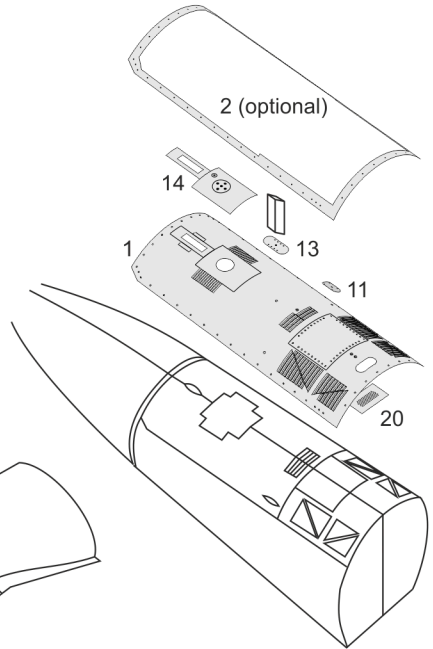

A.M.U.R.Reaver PE4810

# 1/48 F/A-18A/B and Early C/D Meshes and Louvres

 deepen or remove     deepen on 0,1 mm

Details inside of part 2

Набор предназначен для модели F/A-18A/B/C/D в масштабе 1/48 производства Hasegawa или Hobbyboss.  
 Осторожно! Содержит мелкие детали с острыми кромками!  
 Не предназначен для использования детьми младше 14 лет.

The set suits F/A-18A/B/C/D in 1/48 scale from Hasegawa or Hobbyboss  
 Caution! Consists of small parts with sharp edges!  
 Not for children under age 14.