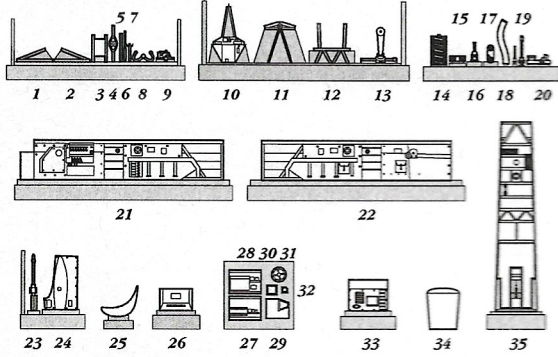

4498 1/48
Arado Ar 196A-3/A-4 Cockpit Set

Recommended kit ITALERI

PHOTO-ETCHED METAL PARTS

RESIN PARTS

REMOVE ODSTRANT

MIRROR ASSEMBLY ZRCADLOVÁ MONTÁŽ

? OPTION VOLBA

REMOVE ODSTRANT

14

REMOVE
ODSTRANIT

15

16

Warning: Thinning of the plastic parts and dry-fitting of the assembly needed!
 Upozornění: Nutno zeslabit některé plastové díly stavebnice!
 Před lepením zkontrolujte dopasování dílů!