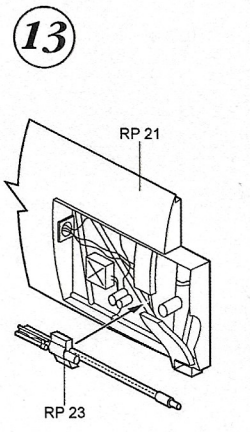

4498 1/48
Arado Ar 196A-3/A-4 Cockpit Set

Recommended kit ITALERI

PHOTO-ETCHED METAL PARTS

RESIN PARTS

REMOVE ODSTRANT

MIRROR ASSEMBLY ZRCADLOVÁ MONTÁŽ

? OPTION VOLBA

REMOVE ODSTRANT

14

REMOVE
ODSTRANIT

15

16

Warning: Thinning of the plastic parts and dry-fitting of the assembly needed!
 Upozornění: Nutno zeslabit některé plastové díly stavebnice!
 Před lepením zkontrolujte dopasování dílů!