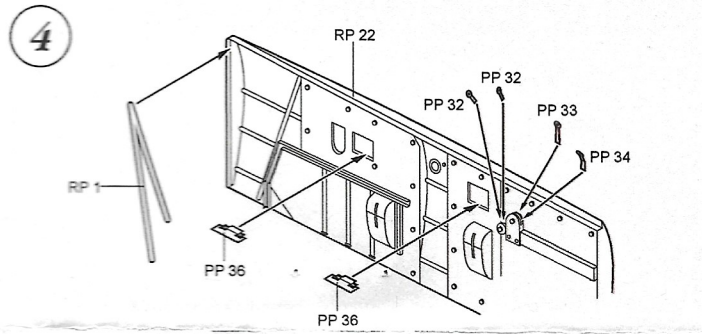

4498 1/48
Arado Ar 196A-3/A-4 Cockpit Set

Recommended kit ITALERI

PHOTO-ETCHED METAL PARTS

RESIN PARTS

REMOVE ODSTRANT

MIRROR ASSEMBLY ZRCADLOVÁ MONTÁŽ

? OPTION VOLBA

REMOVE ODSTRANT

14

REMOVE
ODSTRANIT

15

16

Warning: Thinning of the plastic parts and dry-fitting of the assembly needed!
 Upozornění: Nutno zeslabit některé plastové díly stavebnice!
 Před lepením zkontrolujte dopasování dílů!