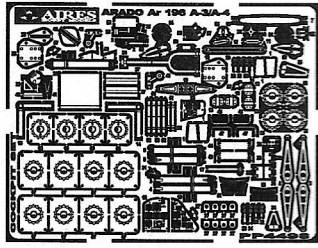

4498 1/48
Arado Ar 196A-3/A-4 Cockpit Set

Recommended kit ITALERI

PHOTO-ETCHED METAL PARTS

RESIN PARTS

REMOVE ODSTRANT

MIRROR ASSEMBLY ZRCADLOVÁ MONTÁŽ

? OPTION VOLBA

REMOVE ODSTRANT

14

REMOVE
ODSTRANIT

15

16

Warning: Thinning of the plastic parts and dry-fitting of the assembly needed!
 Upozornění: Nutno zeslabit některé plastové díly stavebnice!
 Před lepením zkontrolujte dopasování dílů!