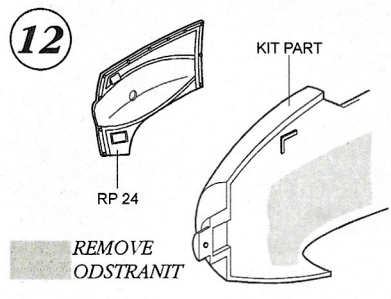

4498 1/48
Arado Ar 196A-3/A-4 Cockpit Set

Recommended kit ITALERI

PHOTO-ETCHED METAL PARTS

RESIN PARTS

REMOVE ODSTRANT

MIRROR ASSEMBLY ZRCADLOVÁ MONTÁŽ

? OPTION VOLBA

REMOVE ODSTRANT

14

REMOVE
ODSTRANIT

15

16

Warning: Thinning of the plastic parts and dry-fitting of the assembly needed!
 Upozornění: Nutno zeslabit některé plastové díly stavebnice!
 Před lepením zkontrolujte dopasování dílů!