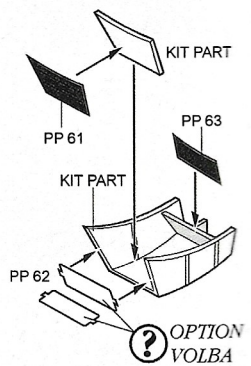

4498 1/48
Arado Ar 196A-3/A-4 Cockpit Set

Recommended kit ITALERI

PHOTO-ETCHED METAL PARTS

RESIN PARTS

REMOVE ODSTRANT

MIRROR ASSEMBLY ZRCADLOVÁ MONTÁŽ

? OPTION VOLBA

REMOVE ODSTRANT

14

REMOVE
ODSTRANIT

15

16

Warning: Thinning of the plastic parts and dry-fitting of the assembly needed!
 Upozornění: Nutno zeslabit některé plastové díly stavebnice!
 Před lepením zkontrolujte dopasování dílů!