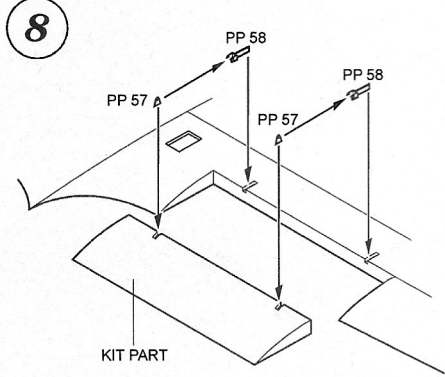

4498 1/48
Arado Ar 196A-3/A-4 Cockpit Set

Recommended kit ITALERI

PHOTO-ETCHED METAL PARTS

RESIN PARTS

REMOVE ODSTRANT

MIRROR ASSEMBLY ZRCADLOVÁ MONTÁŽ

? OPTION VOLBA

REMOVE ODSTRANT

14

REMOVE
ODSTRANIT

15

16

Warning: Thinning of the plastic parts and dry-fitting of the assembly needed!
 Upozornění: Nutno zeslabit některé plastové díly stavebnice!
 Před lepením zkontrolujte dopasování dílů!