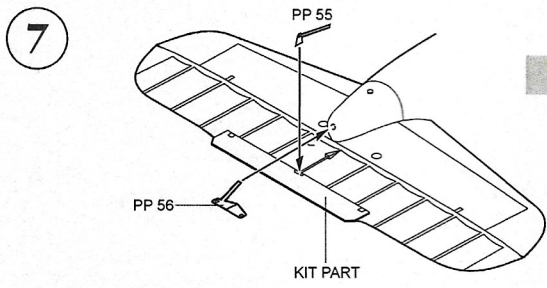

4498 1/48
Arado Ar 196A-3/A-4 Cockpit Set

Recommended kit ITALERI

PHOTO-ETCHED METAL PARTS

RESIN PARTS

REMOVE ODSTRANT

MIRROR ASSEMBLY ZRCADLOVÁ MONTÁŽ

? OPTION VOLBA

REMOVE ODSTRANT

14

REMOVE
ODSTRANIT

15

16

Warning: Thinning of the plastic parts and dry-fitting of the assembly needed!
 Upozornění: Nutno zeslabit některé plastové díly stavebnice!
 Před lepením zkontrolujte dopasování dílů!