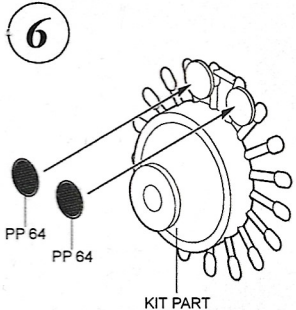

4498 1/48
Arado Ar 196A-3/A-4 Cockpit Set

Recommended kit ITALERI

PHOTO-ETCHED METAL PARTS

RESIN PARTS

REMOVE ODSTRANT

MIRROR ASSEMBLY ZRCADLOVÁ MONTÁŽ

? OPTION VOLBA

REMOVE ODSTRANT

14

REMOVE
ODSTRANIT

15

16

Warning: Thinning of the plastic parts and dry-fitting of the assembly needed!
 Upozornění: Nutno zeslabit některé plastové díly stavebnice!
 Před lepením zkontrolujte dopasování dílů!