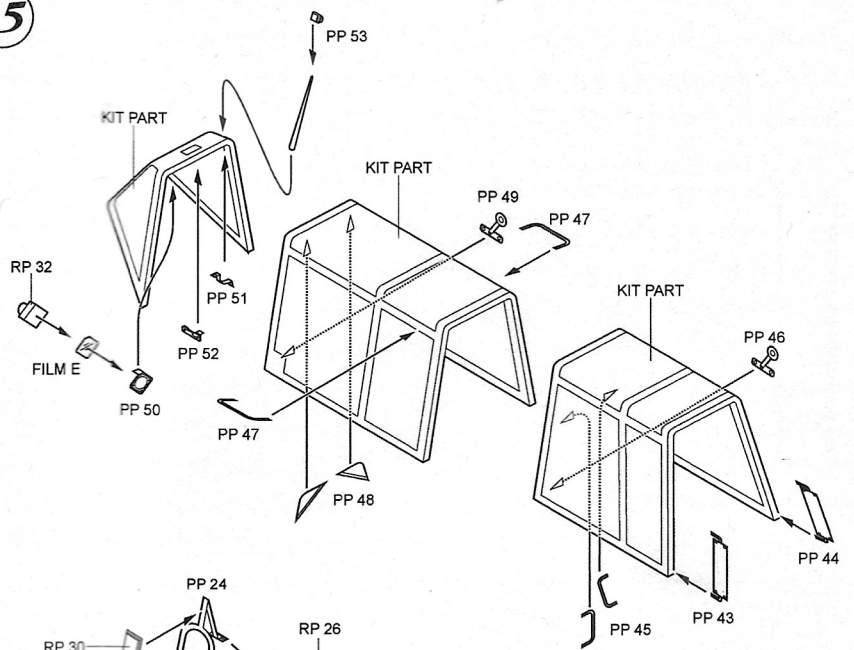

4498 1/48
Arado Ar 196A-3/A-4 Cockpit Set

Recommended kit ITALERI

PHOTO-ETCHED METAL PARTS

RESIN PARTS

REMOVE ODSTRANT

MIRROR ASSEMBLY ZRCADLOVÁ MONTÁŽ

? OPTION VOLBA

REMOVE ODSTRANT

14

REMOVE
ODSTRANIT

15

16

Warning: Thinning of the plastic parts and dry-fitting of the assembly needed!
 Upozornění: Nutno zeslabit některé plastové díly stavebnice!
 Před lepením zkontrolujte dopasování dílů!