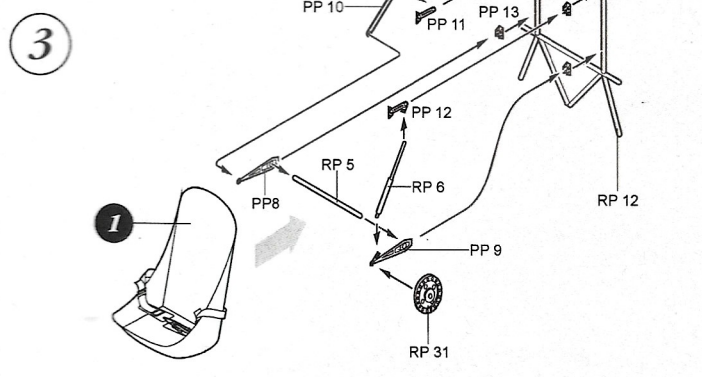

4498 1/48
Arado Ar 196A-3/A-4 Cockpit Set

Recommended kit ITALERI

PHOTO-ETCHED METAL PARTS

RESIN PARTS

REMOVE ODSTRANT

MIRROR ASSEMBLY ZRCADLOVÁ MONTÁŽ

? OPTION VOLBA

REMOVE ODSTRANT

14

REMOVE
ODSTRANIT

15

16

Warning: Thinning of the plastic parts and dry-fitting of the assembly needed!
 Upozornění: Nutno zeslabit některé plastové díly stavebnice!
 Před lepením zkontrolujte dopasování dílů!