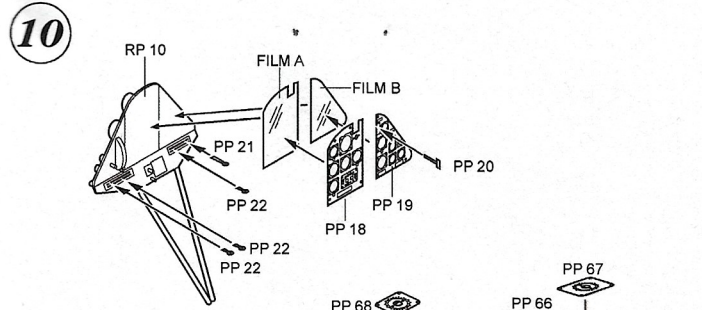

4498 1/48
Arado Ar 196A-3/A-4 Cockpit Set

Recommended kit ITALERI

PHOTO-ETCHED METAL PARTS

RESIN PARTS

REMOVE ODSTRANT

MIRROR ASSEMBLY ZRCADLOVÁ MONTÁŽ

? OPTION VOLBA

REMOVE ODSTRANT

14

REMOVE
ODSTRANIT

15

16

Warning: Thinning of the plastic parts and dry-fitting of the assembly needed!
 Upozornění: Nutno zeslabit některé plastové díly stavebnice!
 Před lepením zkontrolujte dopasování dílů!