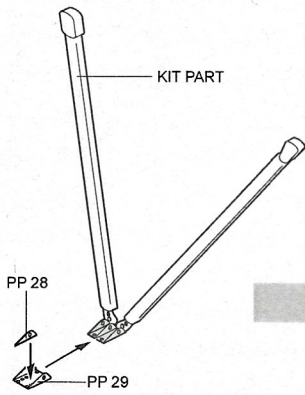

4498 1/48
Arado Ar 196A-3/A-4 Cockpit Set

Recommended kit ITALERI

PHOTO-ETCHED METAL PARTS

RESIN PARTS

REMOVE ODSTRANT

MIRROR ASSEMBLY ZRCADLOVÁ MONTÁŽ

? OPTION VOLBA

REMOVE ODSTRANT

14

REMOVE
ODSTRANIT

15

16

Warning: Thinning of the plastic parts and dry-fitting of the assembly needed!
 Upozornění: Nutno zeslabit některé plastové díly stavebnice!
 Před lepením zkontrolujte dopasování dílů!