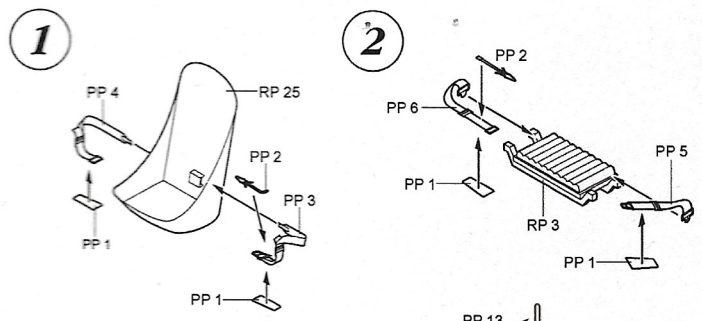

4498 1/48
Arado Ar 196A-3/A-4 Cockpit Set

Recommended kit ITALERI

PHOTO-ETCHED METAL PARTS

RESIN PARTS

REMOVE ODSTRANT

MIRROR ASSEMBLY ZRCADLOVÁ MONTÁŽ

? OPTION VOLBA

REMOVE ODSTRANT

14

REMOVE
ODSTRANIT

15

16

Warning: Thinning of the plastic parts and dry-fitting of the assembly needed!
 Upozornění: Nutno zeslabit některé plastové díly stavebnice!
 Před lepením zkontrolujte dopasování dílů!