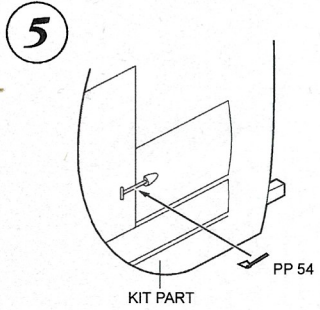

4498 1/48
Arado Ar 196A-3/A-4 Cockpit Set

Recommended kit ITALERI

PHOTO-ETCHED METAL PARTS

RESIN PARTS

REMOVE ODSTRANT

MIRROR ASSEMBLY ZRCADLOVÁ MONTÁŽ

? OPTION VOLBA

REMOVE ODSTRANT

14

REMOVE
ODSTRANIT

15

16

Warning: Thinning of the plastic parts and dry-fitting of the assembly needed!
 Upozornění: Nutno zeslabit některé plastové díly stavebnice!
 Před lepením zkontrolujte dopasování dílů!