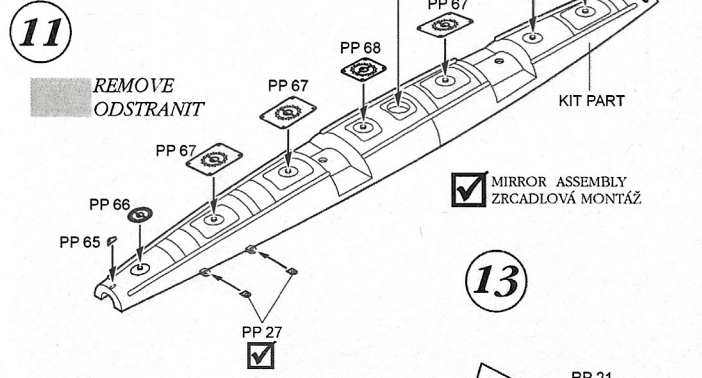

4498 1/48
Arado Ar 196A-3/A-4 Cockpit Set

Recommended kit ITALERI

PHOTO-ETCHED METAL PARTS

RESIN PARTS

REMOVE ODSTRANT

MIRROR ASSEMBLY ZRCADLOVÁ MONTÁŽ

? OPTION VOLBA

REMOVE ODSTRANT

14

REMOVE
ODSTRANIT

15

16

Warning: Thinning of the plastic parts and dry-fitting of the assembly needed!
 Upozornění: Nutno zeslabit některé plastové díly stavebnice!
 Před lepením zkontrolujte dopasování dílů!