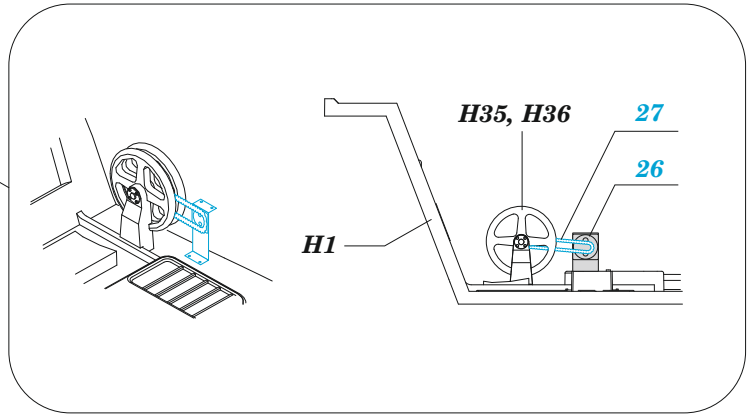

zoom Bf 109G-10 MTT Weekend

eduard

FE 1078

1/48

detail set for EDUARD 1/48 kit • sada detailů pro stavebnici EDUARD 1/48

1. APPLY EXPRESS MASK AND PAINT BEFORE GLUING
     POUŽIT EXPRESS MASK NABARVIT PŘED SLEPENÍM
   - SYMMETRICAL ASSEMBLY
     SYMETRICKÁ MONTÁŽ
   - REMOVE
     ODSTRANIT
   - GRIND
     OBROUSIT
   - DRILL HOLE
     VRTAT OTVOR
   - COLORED ETCHED PARTS
     LEPTANÉ BAREVNÉ DÍLY
   - ETCHED PARTS
     LEPTANÉ NEBAREVNÉ DÍLY
   - ORIGINAL KIT PARTS
     PŮVODNÍ DÍLY STAVEBNICE
2. BEND
     OHNOUT
   - OPTION
     VOLBA
   - REPLACE
     NAHRADIT

ORIGINAL KIT PARTS
PŮVODNÍ DÍLY STAVEBNICE

PHOTO-ETCHED PARTS
LEPTANÉ DÍLY

PARTS TO BE REMOVED
DÍLY K ODSTRANĚNÍ

FILL
TMELIT