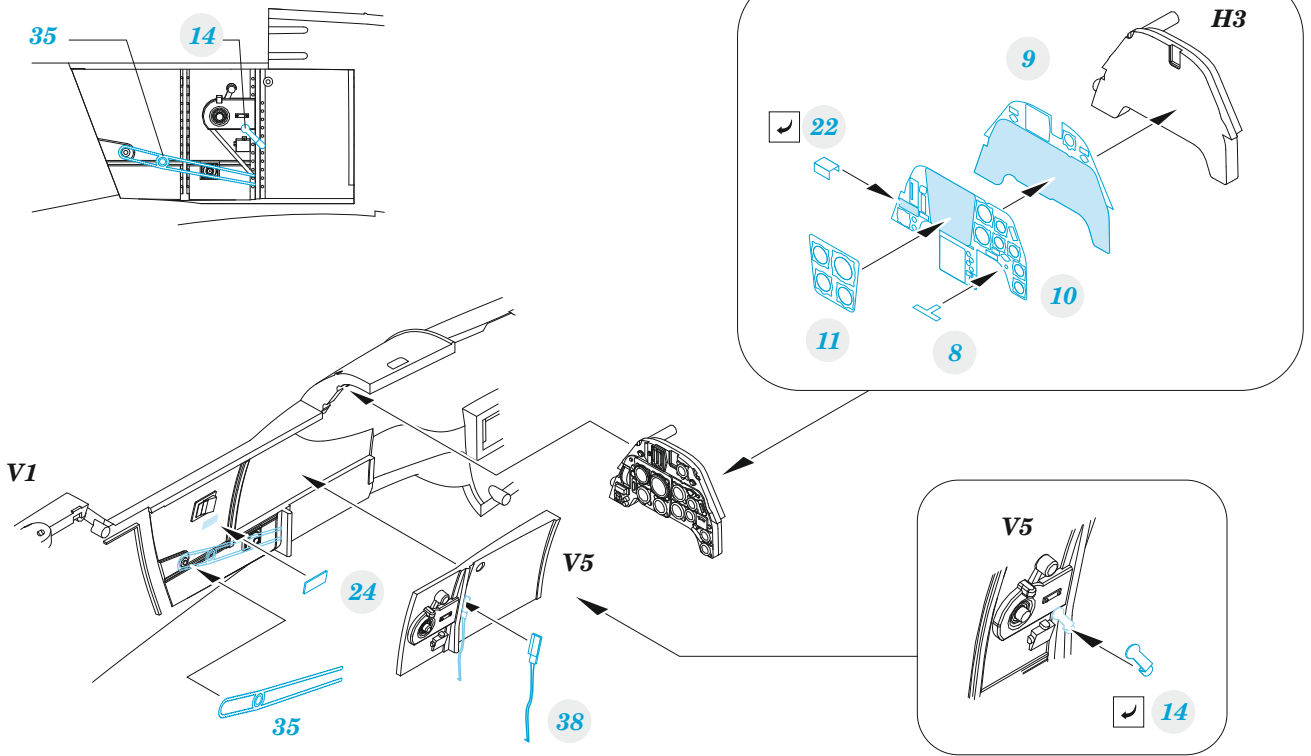

zoom Bf 109G-10 MTT Weekend

eduard

FE 1078

1/48

detail set for EDUARD 1/48 kit • sada detailů pro stavebnici EDUARD 1/48

- APPLY EXPRESS MASK AND PAINT BEFORE GLUING
POUŽIT EXPRESS MASK NABARVIT PŘED SLEPENÍM
 - SYMMETRICAL ASSEMBLY
SYMETRICKÁ MONTÁŽ
 - REMOVE
ODSTRANIT
 - GRIND
OBROUSIT
 - DRILL HOLE
VRTAT OTVOR
 - COLORED ETCHED PARTS
LEPTANÉ BAREVNÉ DÍLY
 - ETCHED PARTS
LEPTANÉ NEBAREVNÉ DÍLY
 - ORIGINAL KIT PARTS
PŮVODNÍ DÍLY STAVEBNICE
- BEND
OHNOUT
 - OPTION
VOLBA
 - REPLACE
NAHRADIT

ORIGINAL KIT PARTS
PŮVODNÍ DÍLY STAVEBNICE

PHOTO-ETCHED PARTS
LEPTANÉ DÍLY

PARTS TO BE REMOVED
DÍLY K ODSTRANĚNÍ

FILL
TMELIT

? *nightfighters only*