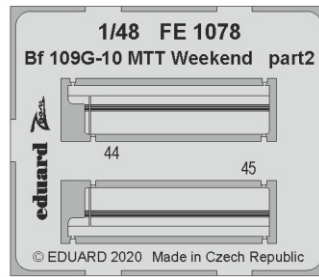

zoom Bf 109G-10 MTT Weekend

eduard

FE 1078

1/48

detail set for EDUARD 1/48 kit • sada detailů pro stavebnici EDUARD 1/48

- APPLY EXPRESS MASK AND PAINT BEFORE GLUING
POUŽIT EXPRESS MASK NABARVIT PŘED SLEPENÍM
 - SYMMETRICAL ASSEMBLY
SYMETRICKÁ MONTÁŽ
 - REMOVE
ODSTRANIT
 - GRIND
OBROUSIT
 - DRILL HOLE
VRTAT OTVOR
 - COLORED ETCHED PARTS
LEPTANÉ BAREVNÉ DÍLY
 - ETCHED PARTS
LEPTANÉ NEBAREVNÉ DÍLY
 - ORIGINAL KIT PARTS
PŮVODNÍ DÍLY STAVEBNICE
- BEND
OHNOUT
 - OPTION
VOLBA
 - REPLACE
NAHRADIT