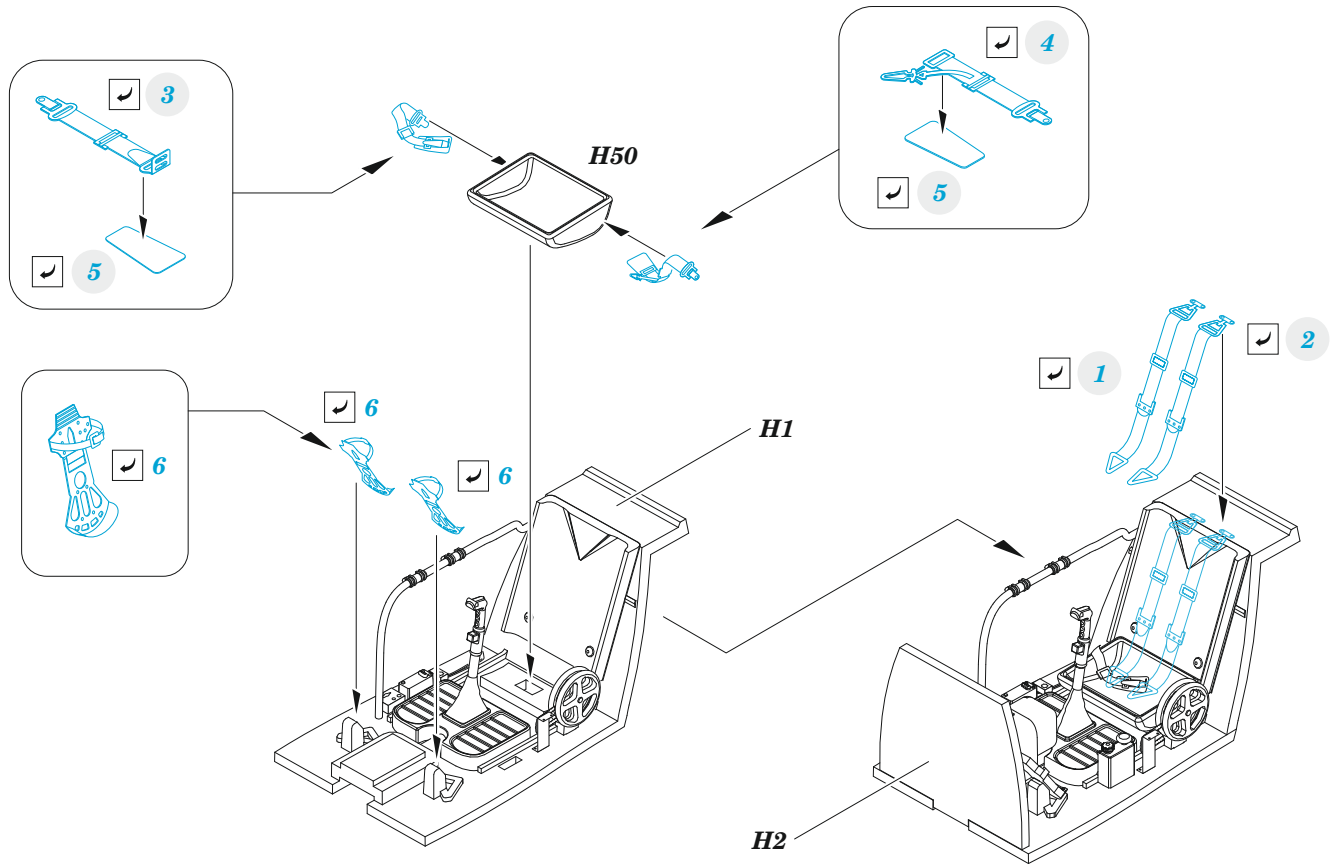

zoom Bf 109G-10 MTT Weekend

eduard

FE 1078

1/48

detail set for EDUARD 1/48 kit • sada detailů pro stavebnici EDUARD 1/48

- APPLY EXPRESS MASK AND PAINT BEFORE GLUING
POUŽIT EXPRESS MASK NABARVIT PŘED SLEPENÍM
 - SYMMETRICAL ASSEMBLY
SYMETRICKÁ MONTÁŽ
 - REMOVE
ODSTRANIT
 - GRIND
OBROUSIT
 - DRILL HOLE
VRTAT OTVOR
 - COLORED ETCHED PARTS
LEPTANÉ BAREVNÉ DÍLY
 - ETCHED PARTS
LEPTANÉ NEBAREVNÉ DÍLY
 - ORIGINAL KIT PARTS
PŮVODNÍ DÍLY STAVEBNICE
- BEND
OHNOUT
 - OPTION
VOLBA
 - REPLACE
NAHRADIT

ORIGINAL KIT PARTS
PŮVODNÍ DÍLY STAVEBNICE

PHOTO-ETCHED PARTS
LEPTANÉ DÍLY

PARTS TO BE REMOVED
DÍLY K ODSTRANĚNÍ

FILL
TMELIT

? *nightfighters only*