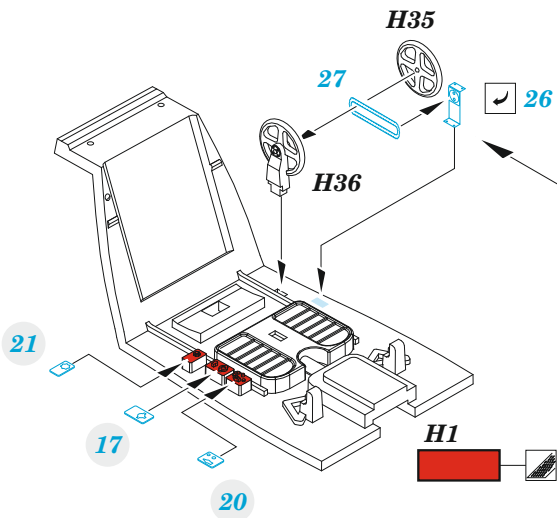

zoom Bf 109G-10 MTT Weekend

eduard

FE 1078

1/48

detail set for EDUARD 1/48 kit • sada detailů pro stavebnici EDUARD 1/48

- APPLY EXPRESS MASK AND PAINT BEFORE GLUING
POUŽIT EXPRESS MASK NABARVIT PŘED SLEPENÍM
 - SYMMETRICAL ASSEMBLY
SYMETRICKÁ MONTÁŽ
 - REMOVE
ODSTRANIT
 - GRIND
OBROUSIT
 - DRILL HOLE
VRTAT OTVOR
 - COLORED ETCHED PARTS
LEPTANÉ BAREVNÉ DÍLY
 - ETCHED PARTS
LEPTANÉ NEBAREVNÉ DÍLY
 - ORIGINAL KIT PARTS
PŮVODNÍ DÍLY STAVEBNICE
- BEND
OHNOUT
 - OPTION
VOLBA
 - REPLACE
NAHRADIT

ORIGINAL KIT PARTS
PŮVODNÍ DÍLY STAVEBNICE

PHOTO-ETCHED PARTS
LEPTANÉ DÍLY

PARTS TO BE REMOVED
DÍLY K ODSTRANĚNÍ

FILL
TMELIT

? *nightfighters only*