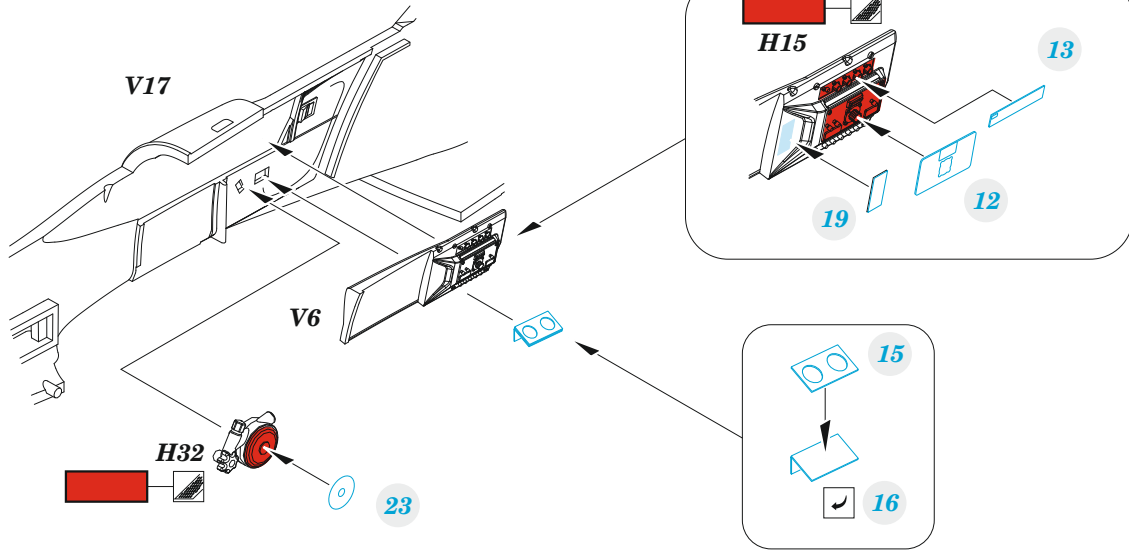

zoom Bf 109G-10 MTT Weekend

eduard

FE 1078

1/48

detail set for EDUARD 1/48 kit • sada detailů pro stavebnici EDUARD 1/48

- APPLY EXPRESS MASK AND PAINT BEFORE GLUING
POUŽIT EXPRESS MASK NABARVIT PŘED SLEPENÍM
 - SYMMETRICAL ASSEMBLY
SYMETRICKÁ MONTÁŽ
 - REMOVE
ODSTRANIT
 - GRIND
OBROUSIT
 - DRILL HOLE
VRTAT OTVOR
 - COLORED ETCHED PARTS
LEPTANÉ BAREVNÉ DÍLY
 - ETCHED PARTS
LEPTANÉ NEBAREVNÉ DÍLY
 - ORIGINAL KIT PARTS
PŮVODNÍ DÍLY STAVEBNICE
- BEND
OHNOUT
 - OPTION
VOLBA
 - REPLACE
NAHRADIT

ORIGINAL KIT PARTS
PŮVODNÍ DÍLY STAVEBNICE

PHOTO-ETCHED PARTS
LEPTANÉ DÍLY

PARTS TO BE REMOVED
DÍLY K ODSTRANĚNÍ

FILL
TMELIT

? *nightfighters only*