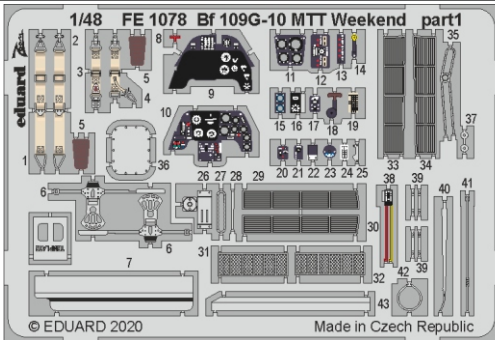

zoom Bf 109G-10 MTT Weekend

eduard

FE 1078

1/48

detail set for EDUARD 1/48 kit • sada detailů pro stavebnici EDUARD 1/48

- APPLY EXPRESS MASK AND PAINT BEFORE GLUING
POUŽIT EXPRESS MASK NABARVIT PŘED SLEPENÍM
 - SYMMETRICAL ASSEMBLY
SYMETRICKÁ MONTÁŽ
 - REMOVE
ODSTRANIT
 - GRIND
OBROUSIT
 - DRILL HOLE
VRTAT OTVOR
 - COLORED ETCHED PARTS
LEPTANÉ BAREVNÉ DÍLY
 - ETCHED PARTS
LEPTANÉ NEBAREVNÉ DÍLY
 - ORIGINAL KIT PARTS
PŮVODNÍ DÍLY STAVEBNICE
- BEND
OHNOUT
 - OPTION
VOLBA
 - REPLACE
NAHRADIT

ORIGINAL KIT PARTS
PŮVODNÍ DÍLY STAVEBNICE

PHOTO-ETCHED PARTS
LEPTANÉ DÍLY

PARTS TO BE REMOVED
DÍLY K ODSTRANĚNÍ

FILL
TMELIT

? *nightfighters only*