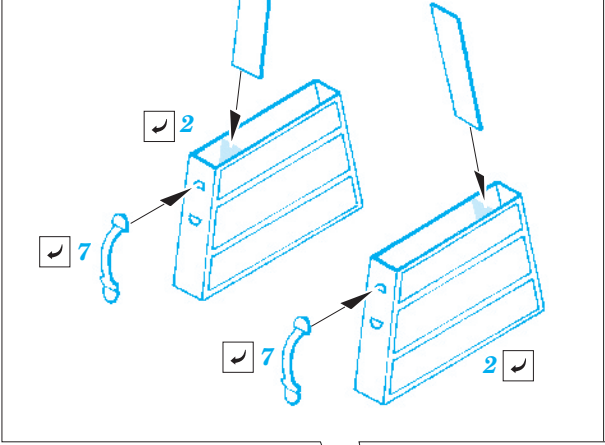

Bf 109E-4 exterior

eduard

1/32 scale detail set for Dragon / Cyber Hobby kit • sada detailů pro model 1/32 Dragon / Cyber Hobby

32 282

- APPLY EXPRESS MASK AND PAINT BEFORE GLUING
POUŽIT EXPRESS MASK NABARVIT PŘED SLEPENÍM
- SYMMETRICAL ASSEMBLY
SYMETRICKÁ MONTÁŽ
- REMOVE
ODSTRANIT
- GRIND
OBROUSIT
- DRILL HOLE
VRTAT OTVOR
- BEND
OHNOUT
- OPTION
VOLBA
- REPLACE
NAHRADIT

ORIGINAL KIT PARTS
PŮVODNÍ DÍLY STAVEBNICE
PHOTO-ETCHED PARTS
LEPTANÉ DÍLY
PARTS TO BE REMOVED
DÍLY K ODSTRANĚNÍ
FILL
TMELIT

plastic
Ø = 1mm
l = 14mm

9 10

D15 D14

G8

B1

A1

For further detail sets look for eduard 32 701 Bf 109E-4 interior S.A. (not included in this set)