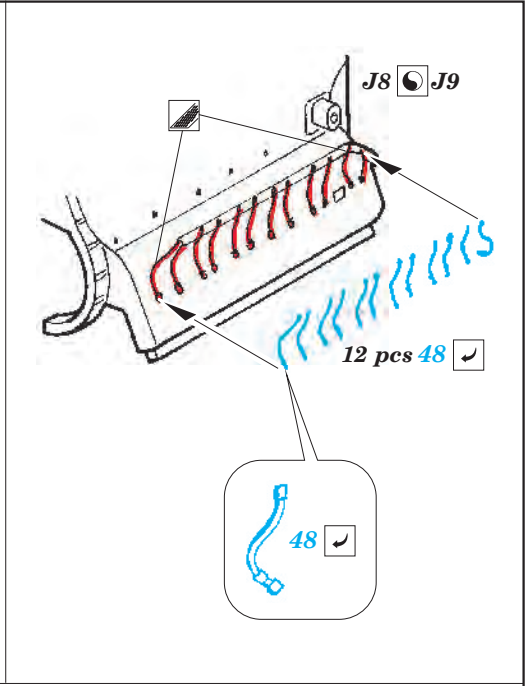

Bf 109E-4 exterior

eduard

1/32 scale detail set for Dragon / Cyber Hobby kit • sada detailů pro model 1/32 Dragon / Cyber Hobby

32 282

- APPLY EXPRESS MASK AND PAINT BEFORE GLUING
POUŽIT EXPRESS MASK NABARVIT PŘED SLEPENÍM
- SYMMETRICAL ASSEMBLY
SYMETRICKÁ MONTÁŽ
- REMOVE
ODSTRANIT
- GRIND
OBROUSIT
- DRILL HOLE
VRTAT OTVOR
- BEND
OHNOUT
- OPTION
VOLBA
- REPLACE
NAHRADIT

ORIGINAL KIT PARTS
PŮVODNÍ DÍLY STAVEBNICE
PHOTO-ETCHED PARTS
LEPTANÉ DÍLY
PARTS TO BE REMOVED
DÍLY K ODSTRANĚNÍ
FILL
TMELIT

plastic
Ø = 1mm
l = 14mm

9 10

D15 D14

G8

B1

A1

For further detail sets look for eduard 32 701 Bf 109E-4 interior S.A. (not included in this set)