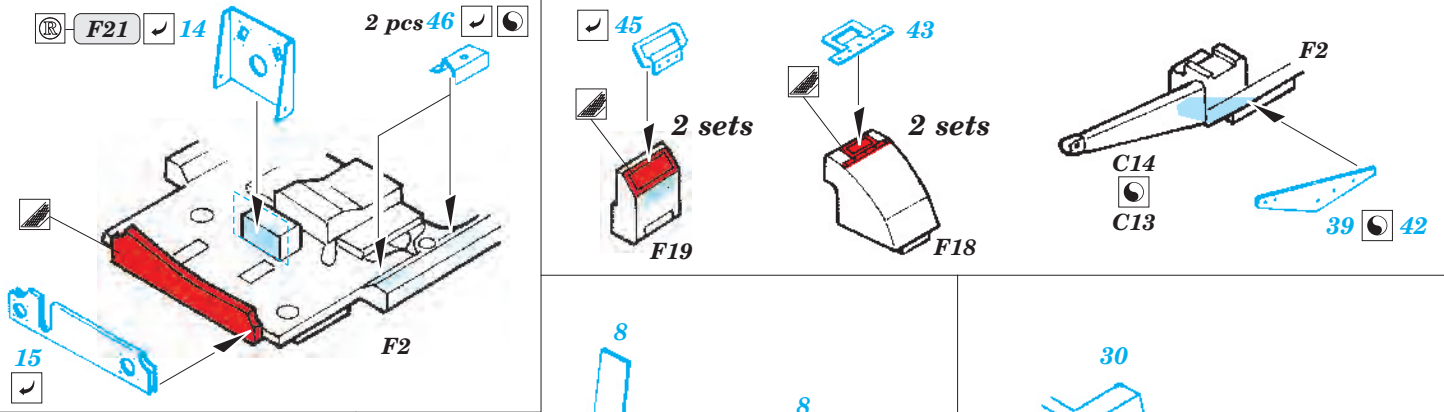

Bf 109E-4 exterior

eduard

1/32 scale detail set for Dragon / Cyber Hobby kit • sada detailů pro model 1/32 Dragon / Cyber Hobby

32 282

- APPLY EXPRESS MASK AND PAINT BEFORE GLUING
POUŽIT EXPRESS MASK NABARVIT PŘED SLEPENÍM
- SYMMETRICAL ASSEMBLY
SYMETRICKÁ MONTÁŽ
- REMOVE
ODSTRANIT
- GRIND
OBROUSIT
- DRILL HOLE
VRTAT OTVOR
- BEND
OHNOUT
- OPTION
VOLBA
- REPLACE
NAHRADIT

ORIGINAL KIT PARTS
PŮVODNÍ DÍLY STAVEBNICE
PHOTO-ETCHED PARTS
LEPTANÉ DÍLY
PARTS TO BE REMOVED
DÍLY K ODSTRANĚNÍ
FILL
TMELIT

plastic
Ø = 1mm
l = 14mm

9 10

D15 D14

G8

B1

A1

For further detail sets look for eduard 32 701 Bf 109E-4 interior S.A. (not included in this set)