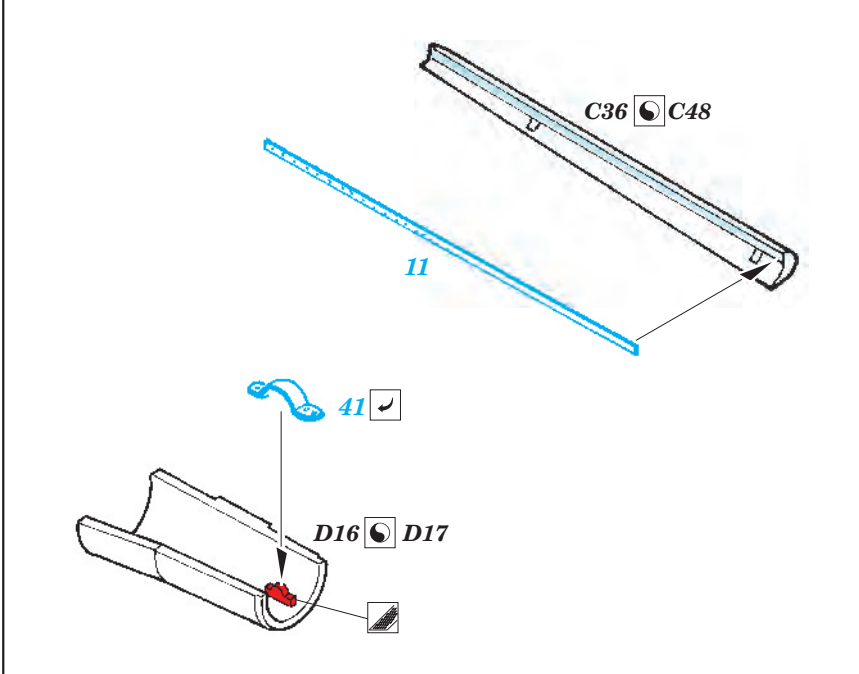

Bf 109E-4 exterior

eduard

1/32 scale detail set for Dragon / Cyber Hobby kit • sada detailů pro model 1/32 Dragon / Cyber Hobby

32 282

- APPLY EXPRESS MASK AND PAINT BEFORE GLUING
POUŽIT EXPRESS MASK NABARVIT PŘED SLEPENÍM
- SYMMETRICAL ASSEMBLY
SYMETRICKÁ MONTÁŽ
- REMOVE
ODSTRANIT
- GRIND
OBROUSIT
- DRILL HOLE
VRTAT OTVOR
- BEND
OHNOUT
- OPTION
VOLBA
- REPLACE
NAHRADIT

ORIGINAL KIT PARTS
PŮVODNÍ DÍLY STAVEBNICE
PHOTO-ETCHED PARTS
LEPTANÉ DÍLY
PARTS TO BE REMOVED
DÍLY K ODSTRANĚNÍ
FILL
TMELIT

plastic
Ø = 1mm
l = 14mm

9 10

D15 D14

G8

B1

A1

For further detail sets look for eduard 32 701 Bf 109E-4 interior S.A. (not included in this set)