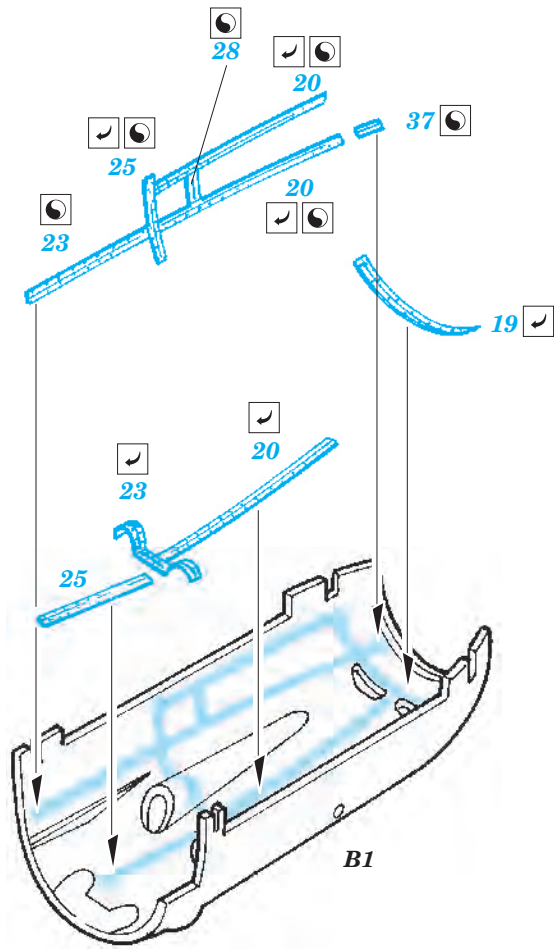

Bf 109E-4 exterior

eduard

1/32 scale detail set for Dragon / Cyber Hobby kit • sada detailů pro model 1/32 Dragon / Cyber Hobby

32 282

- APPLY EXPRESS MASK AND PAINT BEFORE GLUING
POUŽIT EXPRESS MASK NABARVIT PŘED SLEPENÍM
- SYMMETRICAL ASSEMBLY
SYMETRICKÁ MONTÁŽ
- REMOVE
ODSTRANIT
- GRIND
OBROUSIT
- DRILL HOLE
VRTAT OTVOR
- BEND
OHNOUT
- OPTION
VOLBA
- REPLACE
NAHRADIT

ORIGINAL KIT PARTS
PŮVODNÍ DÍLY STAVEBNICE
PHOTO-ETCHED PARTS
LEPTANÉ DÍLY
PARTS TO BE REMOVED
DÍLY K ODSTRANĚNÍ
FILL
TMELIT

plastic
Ø = 1mm
l = 14mm

9 10

D15 D14

G8

B1

A1

For further detail sets look for eduard 32 701 Bf 109E-4 interior S.A. (not included in this set)