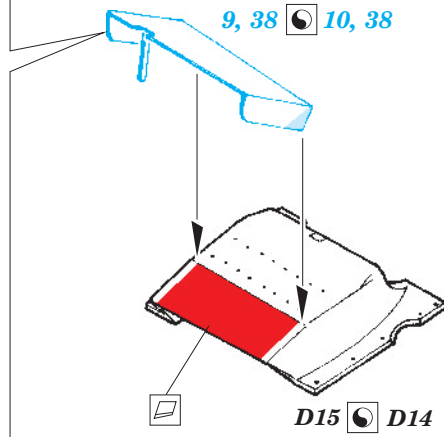

Bf 109E-4 exterior

eduard

1/32 scale detail set for Dragon / Cyber Hobby kit • sada detailů pro model 1/32 Dragon / Cyber Hobby

32 282

- APPLY EXPRESS MASK AND PAINT BEFORE GLUING
POUŽIT EXPRESS MASK NABARVIT PŘED SLEPENÍM
- SYMMETRICAL ASSEMBLY
SYMETRICKÁ MONTÁŽ
- REMOVE
ODSTRANIT
- GRIND
OBROUSIT
- DRILL HOLE
VRTAT OTVOR
- BEND
OHNOUT
- OPTION
VOLBA
- REPLACE
NAHRADIT

ORIGINAL KIT PARTS
PŮVODNÍ DÍLY STAVEBNICE
PHOTO-ETCHED PARTS
LEPTANÉ DÍLY
PARTS TO BE REMOVED
DÍLY K ODSTRANĚNÍ
FILL
TMELIT

plastic
Ø = 1mm
l = 14mm

9 10

D15 D14

G8

B1

A1

For further detail sets look for eduard 32 701 Bf 109E-4 interior S.A. (not included in this set)