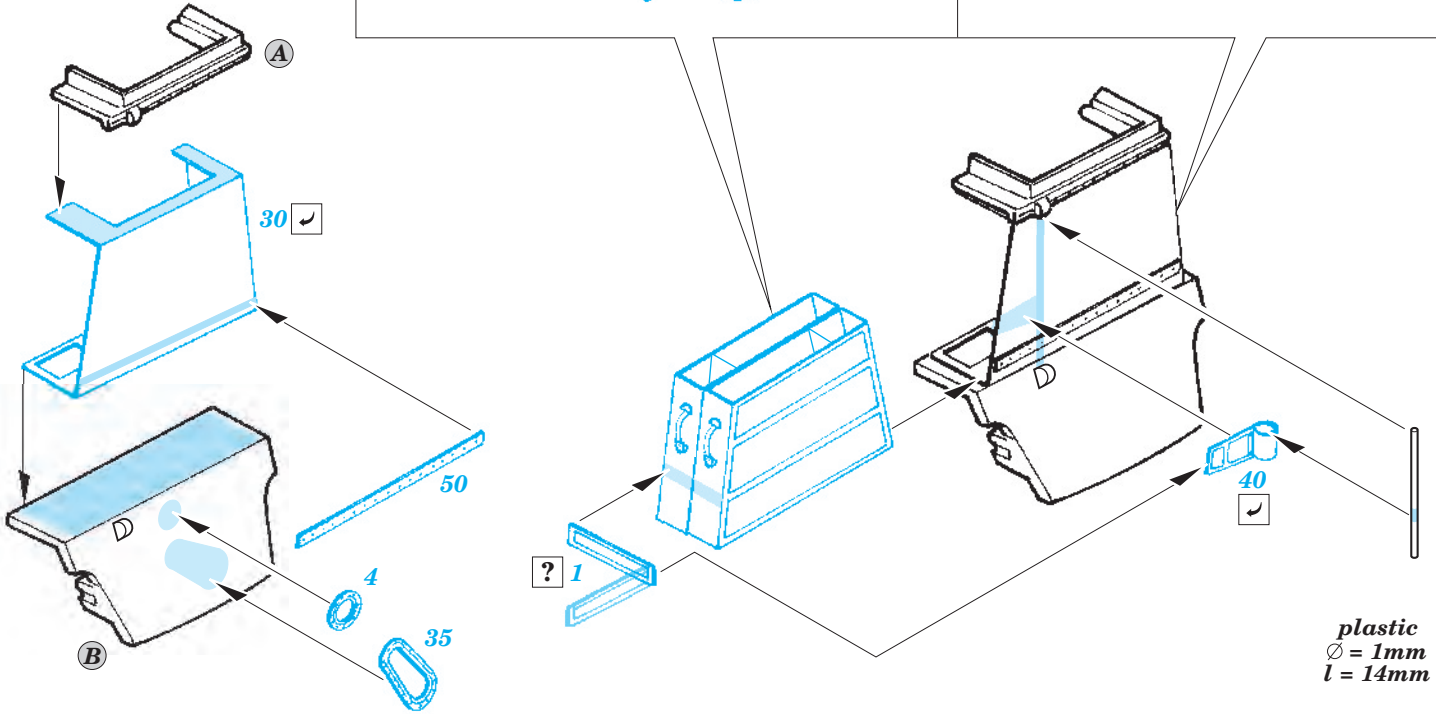

Bf 109E-4 exterior

eduard

1/32 scale detail set for Dragon / Cyber Hobby kit • sada detailů pro model 1/32 Dragon / Cyber Hobby

32 282

- APPLY EXPRESS MASK AND PAINT BEFORE GLUING
POUŽIT EXPRESS MASK NABARVIT PŘED SLEPENÍM
- SYMMETRICAL ASSEMBLY
SYMETRICKÁ MONTÁŽ
- REMOVE
ODSTRANIT
- GRIND
OBROUSIT
- DRILL HOLE
VRTAT OTVOR
- BEND
OHNOUT
- OPTION
VOLBA
- REPLACE
NAHRADIT

ORIGINAL KIT PARTS
PŮVODNÍ DÍLY STAVEBNICE
PHOTO-ETCHED PARTS
LEPTANÉ DÍLY
PARTS TO BE REMOVED
DÍLY K ODSTRANĚNÍ
FILL
TMELIT

plastic
Ø = 1mm
l = 14mm

9 10

D15 D14

G8

B1

A1

For further detail sets look for eduard 32 701 Bf 109E-4 interior S.A. (not included in this set)