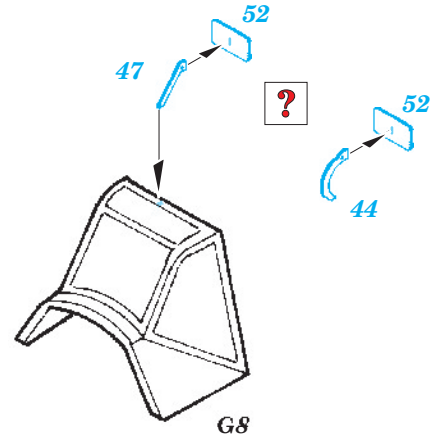

Bf 109E-4 exterior

eduard

1/32 scale detail set for Dragon / Cyber Hobby kit • sada detailů pro model 1/32 Dragon / Cyber Hobby

32 282

- APPLY EXPRESS MASK AND PAINT BEFORE GLUING
POUŽIT EXPRESS MASK NABARVIT PŘED SLEPENÍM
- SYMMETRICAL ASSEMBLY
SYMETRICKÁ MONTÁŽ
- REMOVE
ODSTRANIT
- GRIND
OBROUSIT
- DRILL HOLE
VRTAT OTVOR
- BEND
OHNOUT
- OPTION
VOLBA
- REPLACE
NAHRADIT

ORIGINAL KIT PARTS
PŮVODNÍ DÍLY STAVEBNICE
PHOTO-ETCHED PARTS
LEPTANÉ DÍLY
PARTS TO BE REMOVED
DÍLY K ODSTRANĚNÍ
FILL
TMELIT

plastic
Ø = 1mm
l = 14mm

9 10

D15 D14

G8

B1

A1

For further detail sets look for eduard 32 701 Bf 109E-4 interior S.A. (not included in this set)