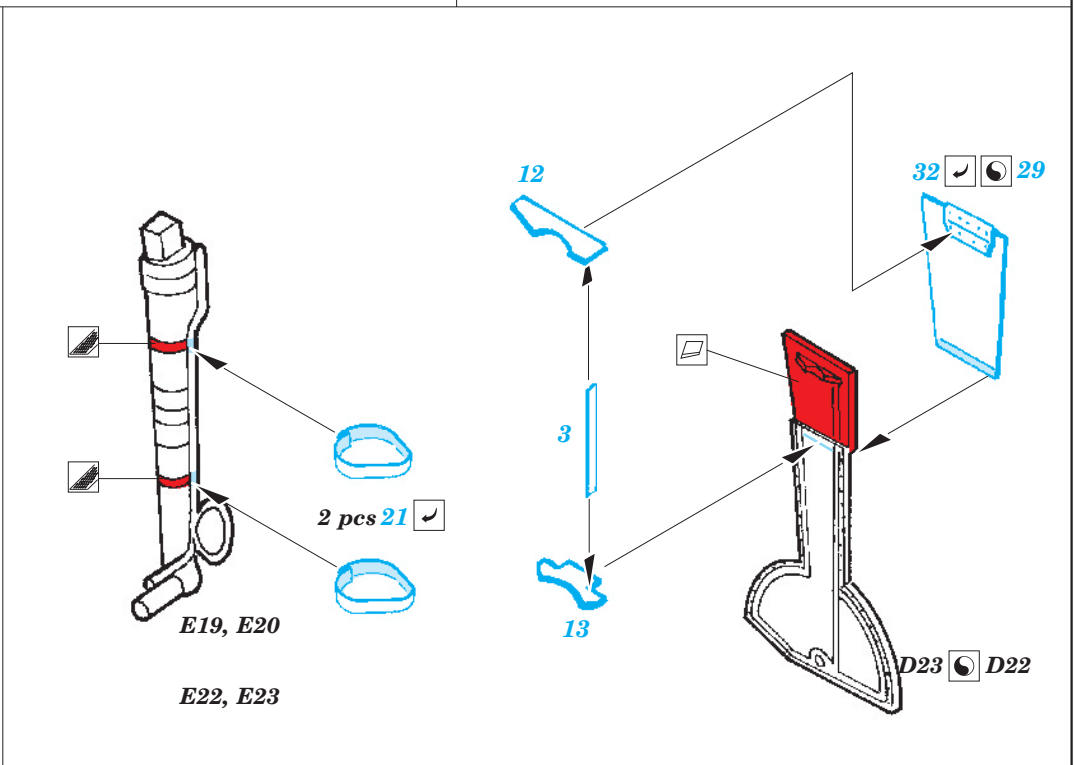

Bf 109E-4 exterior

eduard

1/32 scale detail set for Dragon / Cyber Hobby kit • sada detailů pro model 1/32 Dragon / Cyber Hobby

32 282

- APPLY EXPRESS MASK AND PAINT BEFORE GLUING
POUŽIT EXPRESS MASK NABARVIT PŘED SLEPENÍM
- SYMMETRICAL ASSEMBLY
SYMETRICKÁ MONTÁŽ
- REMOVE
ODSTRANIT
- GRIND
OBROUSIT
- DRILL HOLE
VRTAT OTVOR
- BEND
OHNOUT
- OPTION
VOLBA
- REPLACE
NAHRADIT

ORIGINAL KIT PARTS
PŮVODNÍ DÍLY STAVEBNICE
PHOTO-ETCHED PARTS
LEPTANÉ DÍLY
PARTS TO BE REMOVED
DÍLY K ODSTRANĚNÍ
FILL
TMELIT

plastic
Ø = 1mm
l = 14mm

9 10

D15 D14

G8

B1

A1

For further detail sets look for eduard 32 701 Bf 109E-4 interior S.A. (not included in this set)