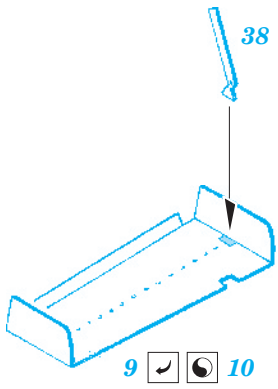

Bf 109E-4 exterior

eduard

1/32 scale detail set for Dragon / Cyber Hobby kit • sada detailů pro model 1/32 Dragon / Cyber Hobby

32 282

- APPLY EXPRESS MASK AND PAINT BEFORE GLUING
POUŽIT EXPRESS MASK NABARVIT PŘED SLEPENÍM
- SYMMETRICAL ASSEMBLY
SYMETRICKÁ MONTÁŽ
- REMOVE
ODSTRANIT
- GRIND
OBROUSIT
- DRILL HOLE
VRTAT OTVOR
- BEND
OHNOUT
- OPTION
VOLBA
- REPLACE
NAHRADIT

ORIGINAL KIT PARTS
PŮVODNÍ DÍLY STAVEBNICE
PHOTO-ETCHED PARTS
LEPTANÉ DÍLY
PARTS TO BE REMOVED
DÍLY K ODSTRANĚNÍ
FILL
TMELIT

plastic
Ø = 1mm
l = 14mm

9 10

D15 D14

G8

B1

A1

For further detail sets look for eduard 32 701 Bf 109E-4 interior S.A. (not included in this set)