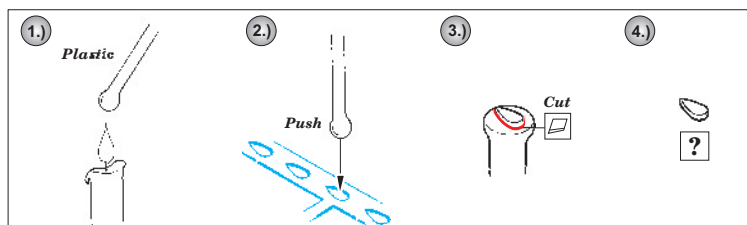

Bf 109E-4 exterior

eduard

1/32 scale detail set for Dragon / Cyber Hobby kit • sada detailů pro model 1/32 Dragon / Cyber Hobby

32 282

- APPLY EXPRESS MASK AND PAINT BEFORE GLUING
POUŽIT EXPRESS MASK NABARVIT PŘED SLEPENÍM
- SYMMETRICAL ASSEMBLY
SYMETRICKÁ MONTÁŽ
- REMOVE
ODSTRANIT
- GRIND
OBROUSIT
- DRILL HOLE
VRTAT OTVOR
- BEND
OHNOUT
- OPTION
VOLBA
- REPLACE
NAHRADIT

ORIGINAL KIT PARTS
PŮVODNÍ DÍLY STAVEBNICE
PHOTO-ETCHED PARTS
LEPTANÉ DÍLY
PARTS TO BE REMOVED
DÍLY K ODSTRANĚNÍ
FILL
TMELIT

plastic
Ø = 1mm
l = 14mm

9 10

D15 D14

G8

B1

A1

For further detail sets look for eduard 32 701 Bf 109E-4 interior S.A. (not included in this set)