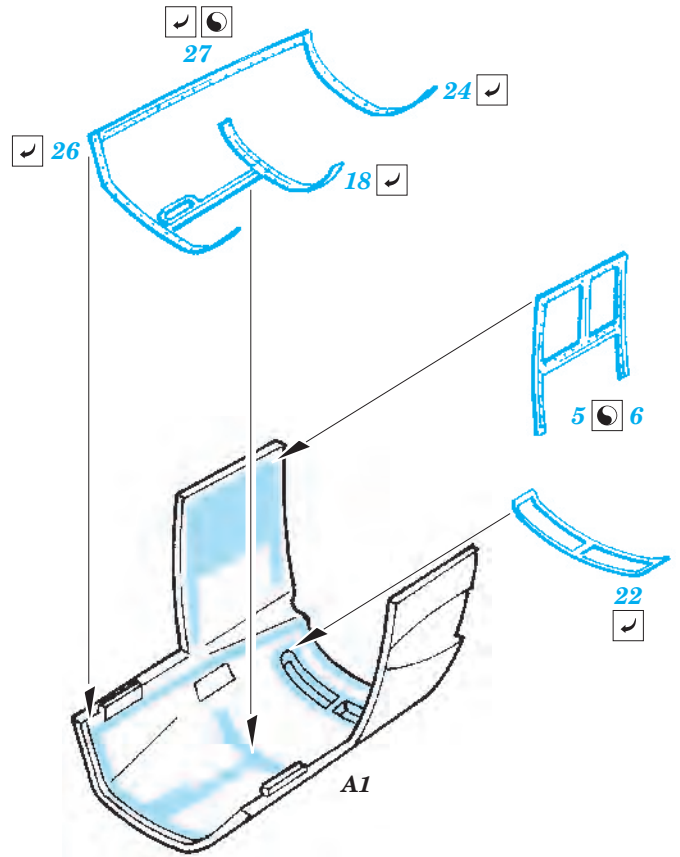

Bf 109E-4 exterior

eduard

1/32 scale detail set for Dragon / Cyber Hobby kit • sada detailů pro model 1/32 Dragon / Cyber Hobby

32 282

- APPLY EXPRESS MASK AND PAINT BEFORE GLUING
POUŽIT EXPRESS MASK NABARVIT PŘED SLEPENÍM
- SYMMETRICAL ASSEMBLY
SYMETRICKÁ MONTÁŽ
- REMOVE
ODSTRANIT
- GRIND
OBROUSIT
- DRILL HOLE
VRTAT OTVOR
- BEND
OHNOUT
- OPTION
VOLBA
- REPLACE
NAHRADIT

ORIGINAL KIT PARTS
PŮVODNÍ DÍLY STAVEBNICE
PHOTO-ETCHED PARTS
LEPTANÉ DÍLY
PARTS TO BE REMOVED
DÍLY K ODSTRANĚNÍ
FILL
TMELIT

plastic
Ø = 1mm
l = 14mm

9 10

D15 D14

G8

B1

A1

For further detail sets look for eduard 32 701 Bf 109E-4 interior S.A. (not included in this set)