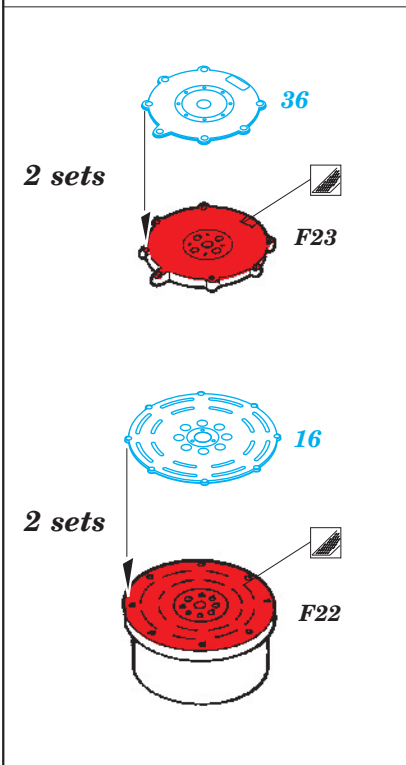

Bf 109E-4 exterior

eduard

1/32 scale detail set for Dragon / Cyber Hobby kit • sada detailů pro model 1/32 Dragon / Cyber Hobby

32 282

- APPLY EXPRESS MASK AND PAINT BEFORE GLUING
POUŽIT EXPRESS MASK NABARVIT PŘED SLEPENÍM
- SYMMETRICAL ASSEMBLY
SYMETRICKÁ MONTÁŽ
- REMOVE
ODSTRANIT
- GRIND
OBROUSIT
- DRILL HOLE
VRTAT OTVOR
- BEND
OHNOUT
- OPTION
VOLBA
- REPLACE
NAHRADIT

ORIGINAL KIT PARTS
PŮVODNÍ DÍLY STAVEBNICE
PHOTO-ETCHED PARTS
LEPTANÉ DÍLY
PARTS TO BE REMOVED
DÍLY K ODSTRANĚNÍ
FILL
TMELIT

plastic
Ø = 1mm
l = 14mm

9 10

D15 D14

G8

B1

A1

For further detail sets look for eduard 32 701 Bf 109E-4 interior S.A. (not included in this set)