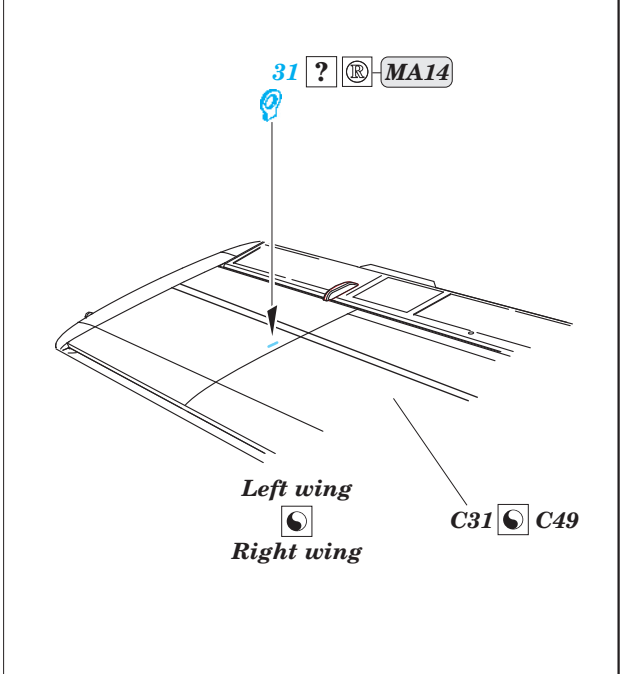

Bf 109E-4 exterior

eduard

1/32 scale detail set for Dragon / Cyber Hobby kit • sada detailů pro model 1/32 Dragon / Cyber Hobby

32 282

- APPLY EXPRESS MASK AND PAINT BEFORE GLUING
POUŽIT EXPRESS MASK NABARVIT PŘED SLEPENÍM
- SYMMETRICAL ASSEMBLY
SYMETRICKÁ MONTÁŽ
- REMOVE
ODSTRANIT
- GRIND
OBROUSIT
- DRILL HOLE
VRTAT OTVOR
- BEND
OHNOUT
- OPTION
VOLBA
- REPLACE
NAHRADIT

ORIGINAL KIT PARTS
PŮVODNÍ DÍLY STAVEBNICE
PHOTO-ETCHED PARTS
LEPTANÉ DÍLY
PARTS TO BE REMOVED
DÍLY K ODSTRANĚNÍ
FILL
TMELIT

plastic
Ø = 1mm
l = 14mm

9 10

D15 D14

G8

B1

A1

For further detail sets look for eduard 32 701 Bf 109E-4 interior S.A. (not included in this set)