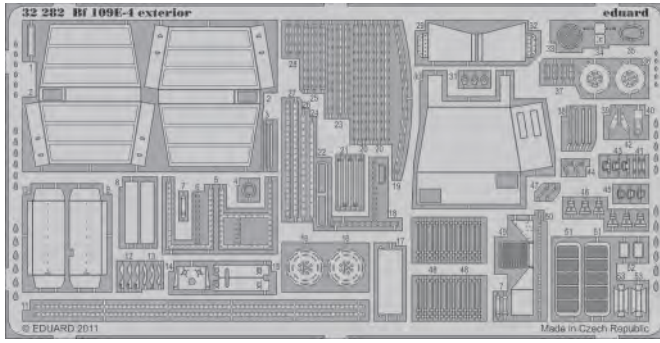

Bf 109E-4 exterior

eduard

1/32 scale detail set for Dragon / Cyber Hobby kit • sada detailů pro model 1/32 Dragon / Cyber Hobby

32 282

- APPLY EXPRESS MASK AND PAINT BEFORE GLUING
POUŽIT EXPRESS MASK NABARVIT PŘED SLEPENÍM
- SYMMETRICAL ASSEMBLY
SYMETRICKÁ MONTÁŽ
- REMOVE
ODSTRANIT
- GRIND
OBROUSIT
- DRILL HOLE
VRTAT OTVOR
- BEND
OHNOUT
- OPTION
VOLBA
- REPLACE
NAHRADIT

ORIGINAL KIT PARTS
PŮVODNÍ DÍLY STAVEBNICE
PHOTO-ETCHED PARTS
LEPTANÉ DÍLY
PARTS TO BE REMOVED
DÍLY K ODSTRANĚNÍ
FILL
TMELIT

plastic
Ø = 1mm
l = 14mm

9 10

D15 D14

G8

B1

A1

For further detail sets look for eduard 32 701 Bf 109E-4 interior S.A. (not included in this set)