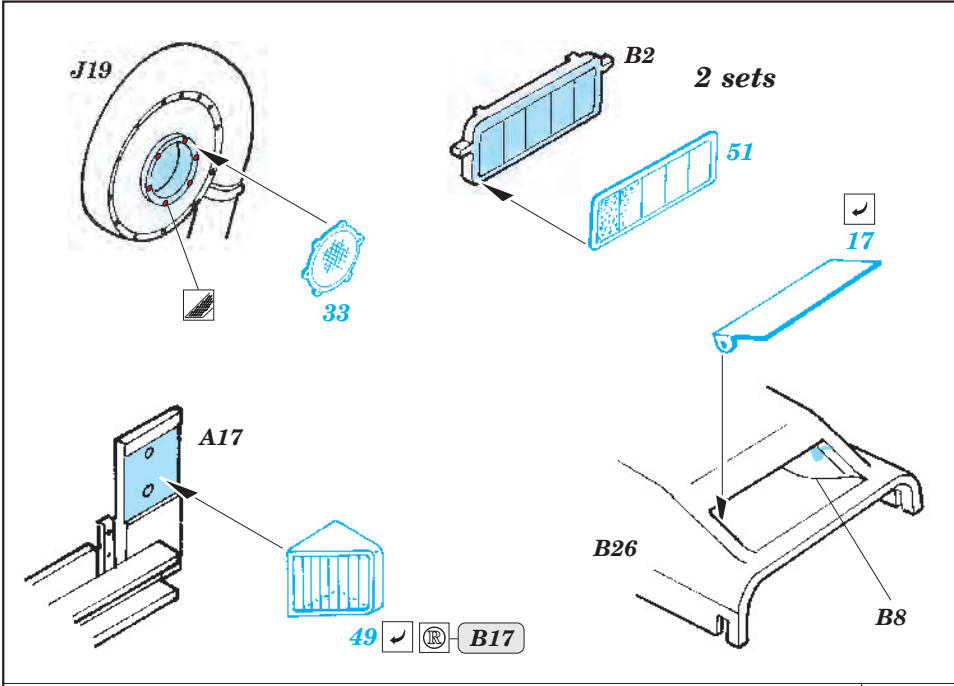

Bf 109E-4 exterior

eduard

1/32 scale detail set for Dragon / Cyber Hobby kit • sada detailů pro model 1/32 Dragon / Cyber Hobby

32 282

- APPLY EXPRESS MASK AND PAINT BEFORE GLUING
POUŽIT EXPRESS MASK NABARVIT PŘED SLEPENÍM
- SYMMETRICAL ASSEMBLY
SYMETRICKÁ MONTÁŽ
- REMOVE
ODSTRANIT
- GRIND
OBROUSIT
- DRILL HOLE
VRTAT OTVOR
- BEND
OHNOUT
- OPTION
VOLBA
- REPLACE
NAHRADIT

ORIGINAL KIT PARTS
PŮVODNÍ DÍLY STAVEBNICE
PHOTO-ETCHED PARTS
LEPTANÉ DÍLY
PARTS TO BE REMOVED
DÍLY K ODSTRANĚNÍ
FILL
TMELIT

plastic
Ø = 1mm
l = 14mm

9 10

D15 D14

G8

B1

A1

For further detail sets look for eduard 32 701 Bf 109E-4 interior S.A. (not included in this set)