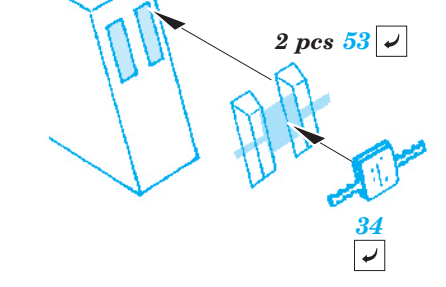

Bf 109E-4 exterior

eduard

1/32 scale detail set for Dragon / Cyber Hobby kit • sada detailů pro model 1/32 Dragon / Cyber Hobby

32 282

- APPLY EXPRESS MASK AND PAINT BEFORE GLUING
POUŽIT EXPRESS MASK NABARVIT PŘED SLEPENÍM
- SYMMETRICAL ASSEMBLY
SYMETRICKÁ MONTÁŽ
- REMOVE
ODSTRANIT
- GRIND
OBROUSIT
- DRILL HOLE
VRTAT OTVOR
- BEND
OHNOUT
- OPTION
VOLBA
- REPLACE
NAHRADIT

ORIGINAL KIT PARTS
PŮVODNÍ DÍLY STAVEBNICE
PHOTO-ETCHED PARTS
LEPTANÉ DÍLY
PARTS TO BE REMOVED
DÍLY K ODSTRANĚNÍ
FILL
TMELIT

plastic
Ø = 1mm
l = 14mm

9 10

D15 D14

G8

B1

A1

For further detail sets look for eduard 32 701 Bf 109E-4 interior S.A. (not included in this set)