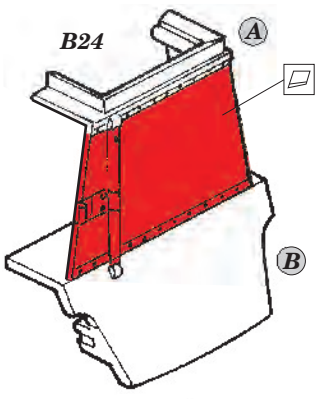

Bf 109E-4 exterior

eduard

1/32 scale detail set for Dragon / Cyber Hobby kit • sada detailů pro model 1/32 Dragon / Cyber Hobby

32 282

- APPLY EXPRESS MASK AND PAINT BEFORE GLUING
POUŽIT EXPRESS MASK NABARVIT PŘED SLEPENÍM
- SYMMETRICAL ASSEMBLY
SYMETRICKÁ MONTÁŽ
- REMOVE
ODSTRANIT
- GRIND
OBROUSIT
- DRILL HOLE
VRTAT OTVOR
- BEND
OHNOUT
- OPTION
VOLBA
- REPLACE
NAHRADIT

ORIGINAL KIT PARTS
PŮVODNÍ DÍLY STAVEBNICE
PHOTO-ETCHED PARTS
LEPTANÉ DÍLY
PARTS TO BE REMOVED
DÍLY K ODSTRANĚNÍ
FILL
TMELIT

plastic
Ø = 1mm
l = 14mm

9 10

D15 D14

G8

B1

A1

For further detail sets look for eduard 32 701 Bf 109E-4 interior S.A. (not included in this set)