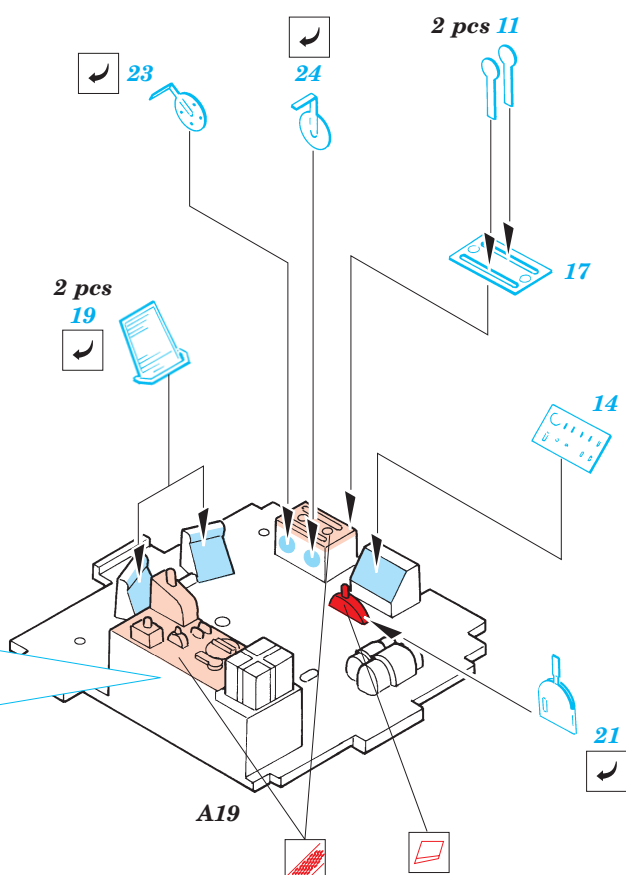

# N1K1-Ja Type 11 George

1/35 scale detail set for Tamiya kit • sada detailů pro model Tamiya 1/72

eduard

72 377

Print

- SYMMETRICAL ASSEMBLY  
SYMETRICKÁ MONTÁŽ
- REMOVE  
ODSTRANIT
- BEND  
OHNOUT
- REPLACE  
NAHRADIT
- GRIND  
OBROUSIT
- OPTION  
VOLBA

ORIGINAL KIT PARTS  
PŮVODNÍ DÍLY STAVEBNICE

PHOTO-ETCHED PARTS  
LEPTANÉ DÍLY

PARTS TO BE REMOVED  
DÍLY K ODSTRANĚNÍ

FILL  
TMELIT

References - Replic 37/1994  
 Model Art 304 Kawanishi N1K1-J  
 K. Kosecki : Kawanishi w boju