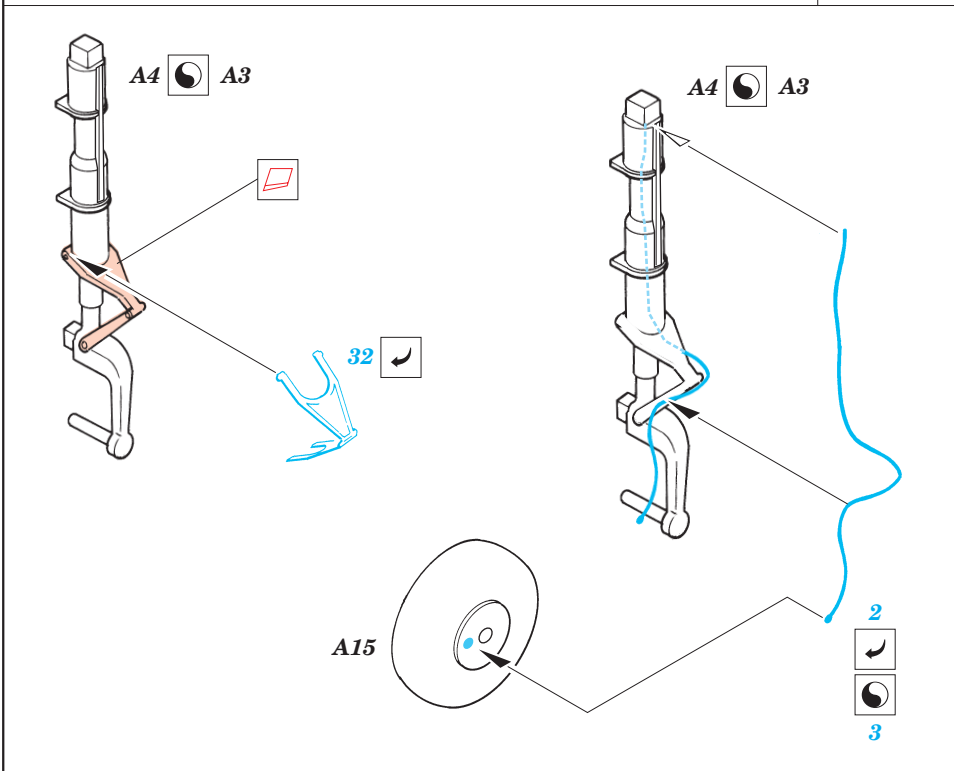

# N1K1-Ja Type 11 George

1/35 scale detail set for Tamiya kit • sada detailů pro model Tamiya 1/72

eduard

72 377

Print

- SYMMETRICAL ASSEMBLY  
SYMETRICKÁ MONTÁŽ
- REMOVE  
ODSTRANIT
- BEND  
OHNOUT
- REPLACE  
NAHRADIT
- GRIND  
OBROUSIT
- OPTION  
VOLBA

ORIGINAL KIT PARTS  
PŮVODNÍ DÍLY STAVEBNICE

PHOTO-ETCHED PARTS  
LEPTANÉ DÍLY

PARTS TO BE REMOVED  
DÍLY K ODSTRANĚNÍ

FILL  
TMELIT

References - Replic 37/1994  
 Model Art 304 Kawanishi N1K1-J  
 K. Kosecki : Kawanishi w boju

**Look for ~~Express~~ Mask XS 170 for N1K1-Ja Type 11 George  
 ( not included in this set )**