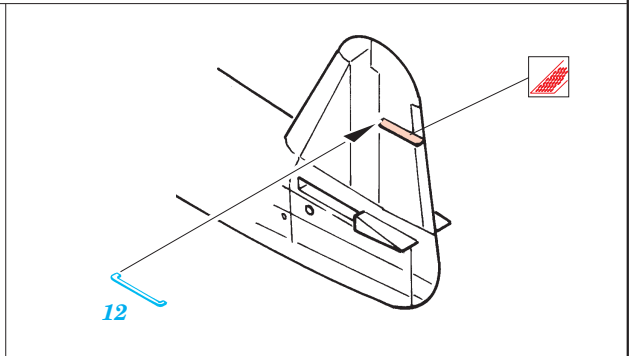

# N1K1-Ja Type 11 George

1/35 scale detail set for Tamiya kit • sada detailů pro model Tamiya 1/72

eduard

72 377

Print

- SYMMETRICAL ASSEMBLY  
SYMETRICKÁ MONTÁŽ
- REMOVE  
ODSTRANIT
- BEND  
OHNOUT
- REPLACE  
NAHRADIT
- GRIND  
OBROUSIT
- OPTION  
VOLBA

ORIGINAL KIT PARTS  
PŮVODNÍ DÍLY STAVEBNICE

PHOTO-ETCHED PARTS  
LEPTANÉ DÍLY

PARTS TO BE REMOVED  
DÍLY K ODSTRANĚNÍ

FILL  
TMELIT

References - Replic 37/1994  
 Model Art 304 Kawanishi N1K1-J  
 K. Kosecki : Kawanishi w boju