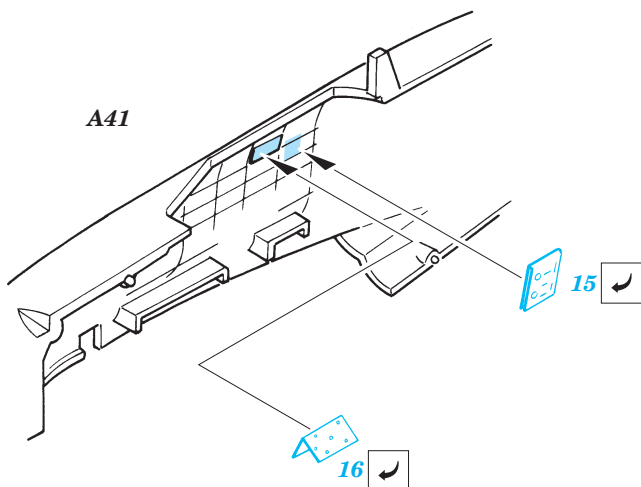

# N1K1-Ja Type 11 George

1/35 scale detail set for Tamiya kit • sada detailů pro model Tamiya 1/72

eduard

72 377

Print

- SYMMETRICAL ASSEMBLY  
SYMETRICKÁ MONTÁŽ
- REMOVE  
ODSTRANIT
- BEND  
OHNOUT
- REPLACE  
NAHRADIT
- GRIND  
OBROUSIT
- OPTION  
VOLBA

ORIGINAL KIT PARTS  
PŮVODNÍ DÍLY STAVEBNICE

PHOTO-ETCHED PARTS  
LEPTANÉ DÍLY

PARTS TO BE REMOVED  
DÍLY K ODSTRANĚNÍ

FILL  
TMELIT

References - Replic 37/1994  
 Model Art 304 Kawanishi N1K1-J  
 K. Kosecki : Kawanishi w boju