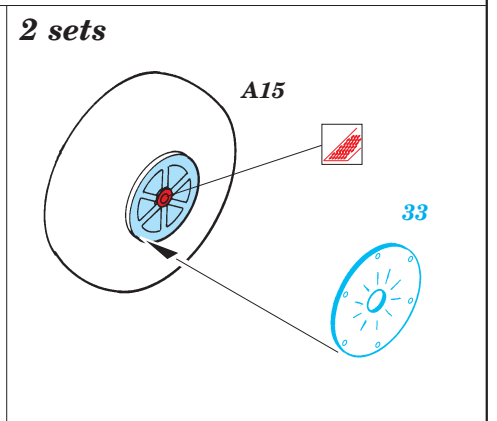

# N1K1-Ja Type 11 George

1/35 scale detail set for Tamiya kit • sada detailů pro model Tamiya 1/72

eduard

72 377

Print

- SYMMETRICAL ASSEMBLY  
SYMETRICKÁ MONTÁŽ
- REMOVE  
ODSTRANIT
- BEND  
OHNOUT
- REPLACE  
NAHRADIT
- GRIND  
OBROUSIT
- OPTION  
VOLBA

ORIGINAL KIT PARTS  
PŮVODNÍ DÍLY STAVEBNICE

PHOTO-ETCHED PARTS  
LEPTANÉ DÍLY

PARTS TO BE REMOVED  
DÍLY K ODSTRANĚNÍ

FILL  
TMELIT

References - Replic 37/1994  
 Model Art 304 Kawanishi N1K1-J  
 K. Kosecki : Kawanishi w boju