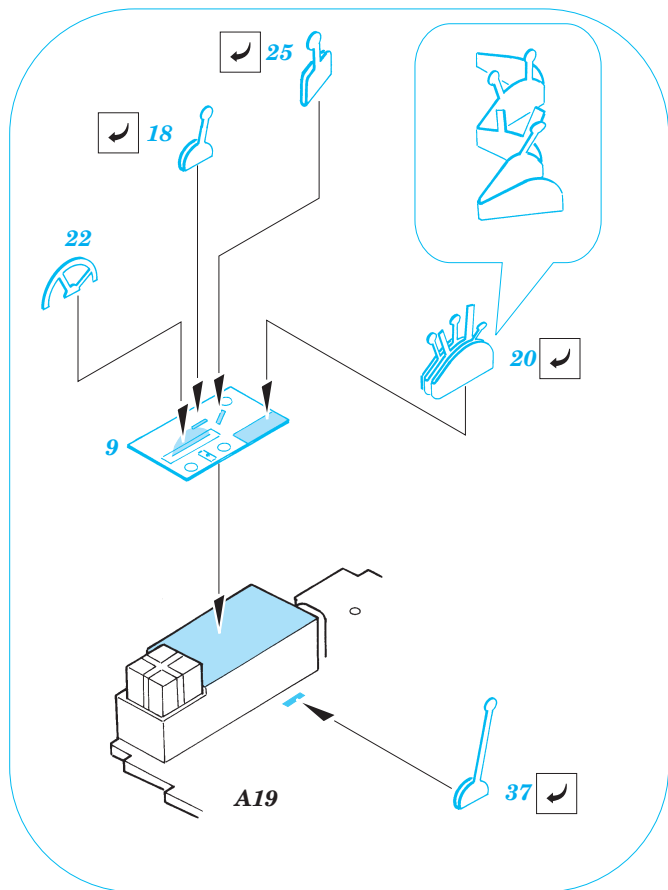

# N1K1-Ja Type 11 George

1/35 scale detail set for Tamiya kit • sada detailů pro model Tamiya 1/72

eduard

72 377

Print

- SYMMETRICAL ASSEMBLY  
SYMETRICKÁ MONTÁŽ
- REMOVE  
ODSTRANIT
- BEND  
OHNOUT
- REPLACE  
NAHRADIT
- GRIND  
OBROUSIT
- OPTION  
VOLBA

ORIGINAL KIT PARTS  
PŮVODNÍ DÍLY STAVEBNICE

PHOTO-ETCHED PARTS  
LEPTANÉ DÍLY

PARTS TO BE REMOVED  
DÍLY K ODSTRANĚNÍ

FILL  
TMELIT

References - Replic 37/1994  
 Model Art 304 Kawanishi N1K1-J  
 K. Kosecki : Kawanishi w boju

**Look for ~~Express~~ Mask XS 170 for N1K1-Ja Type 11 George  
 ( not included in this set )**