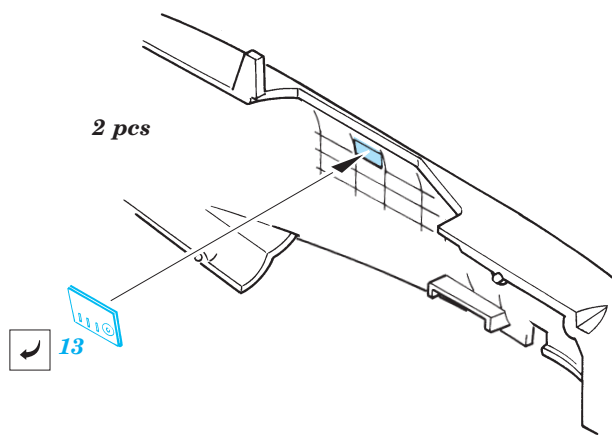

# N1K1-Ja Type 11 George

1/35 scale detail set for Tamiya kit • sada detailů pro model Tamiya 1/72

eduard

72 377

Print

- SYMMETRICAL ASSEMBLY  
SYMETRICKÁ MONTÁŽ
- REMOVE  
ODSTRANIT
- BEND  
OHNOUT
- REPLACE  
NAHRADIT
- GRIND  
OBROUSIT
- OPTION  
VOLBA

ORIGINAL KIT PARTS  
PŮVODNÍ DÍLY STAVEBNICE

PHOTO-ETCHED PARTS  
LEPTANÉ DÍLY

PARTS TO BE REMOVED  
DÍLY K ODSTRANĚNÍ

FILL  
TMELIT

References - Replic 37/1994  
 Model Art 304 Kawanishi N1K1-J  
 K. Kosecki : Kawanishi w boju