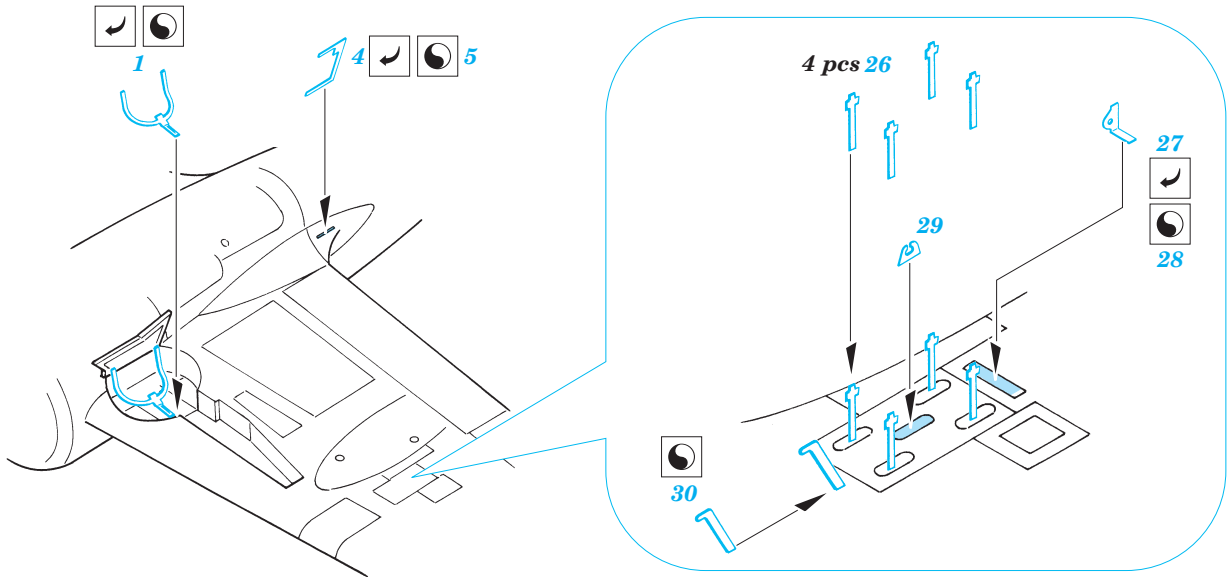

ORIGINAL KIT PARTS  
PŮVODNÍ DÍLY STAVEBNICE

PHOTO-ETCHED PARTS  
LEPTANÉ DÍLY

PARTS TO BE REMOVED  
DÍLY K ODSTRANĚNÍ

FILL  
TMELIT

References - Replic 37/1994  
 Model Art 304 Kawanishi N1K1-J  
 K. Kosecki : Kawanishi w boju