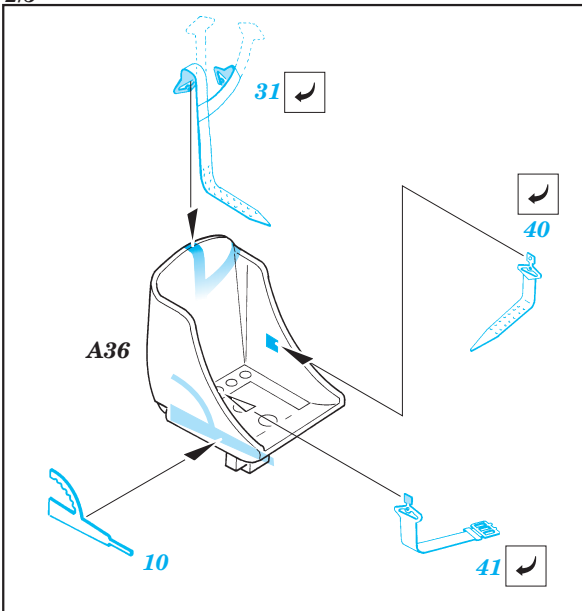

# N1K1-Ja Type 11 George

1/35 scale detail set for Tamiya kit • sada detailů pro model Tamiya 1/72

eduard

72 377

Print

- SYMMETRICAL ASSEMBLY  
SYMETRICKÁ MONTÁŽ
- REMOVE  
ODSTRANIT
- BEND  
OHNOUT
- REPLACE  
NAHRADIT
- GRIND  
OBROUSIT
- OPTION  
VOLBA

ORIGINAL KIT PARTS  
PŮVODNÍ DÍLY STAVEBNICE

PHOTO-ETCHED PARTS  
LEPTANÉ DÍLY

PARTS TO BE REMOVED  
DÍLY K ODSTRANĚNÍ

FILL  
TMELIT

References - Replic 37/1994  
 Model Art 304 Kawanishi N1K1-J  
 K. Kosecki : Kawanishi w boju