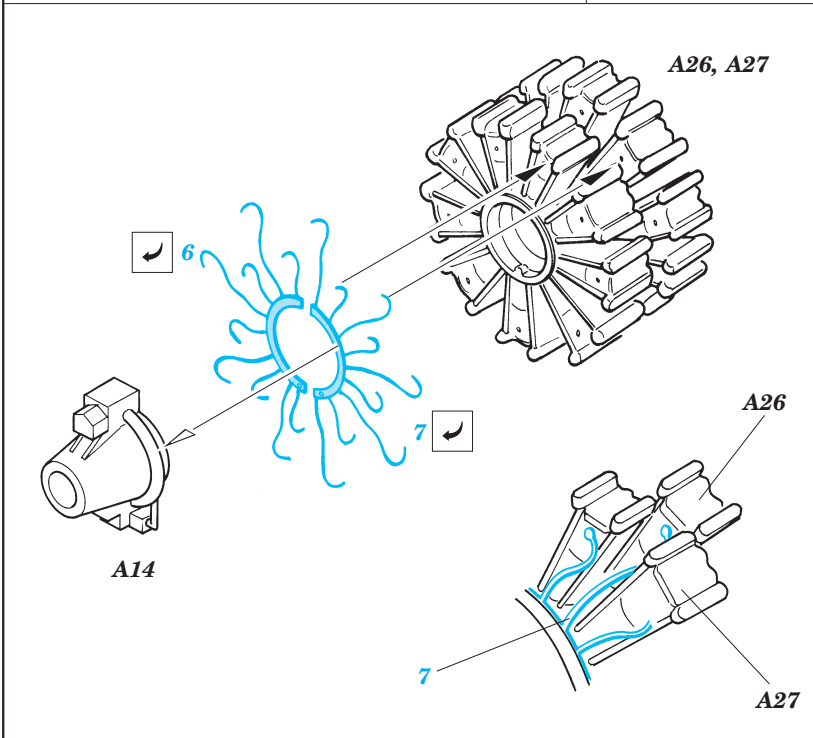

# N1K1-Ja Type 11 George

1/35 scale detail set for Tamiya kit • sada detailů pro model Tamiya 1/72

eduard

72 377

Print

- SYMMETRICAL ASSEMBLY  
SYMETRICKÁ MONTÁŽ
- REMOVE  
ODSTRANIT
- BEND  
OHNOUT
- REPLACE  
NAHRADIT
- GRIND  
OBROUSIT
- OPTION  
VOLBA

ORIGINAL KIT PARTS  
PŮVODNÍ DÍLY STAVEBNICE

PHOTO-ETCHED PARTS  
LEPTANÉ DÍLY

PARTS TO BE REMOVED  
DÍLY K ODSTRANĚNÍ

FILL  
TMELIT

References - Replic 37/1994  
 Model Art 304 Kawanishi N1K1-J  
 K. Kosecki : Kawanishi w boju

**Look for ~~Express~~ Mask XS 170 for N1K1-Ja Type 11 George  
 ( not included in this set )**