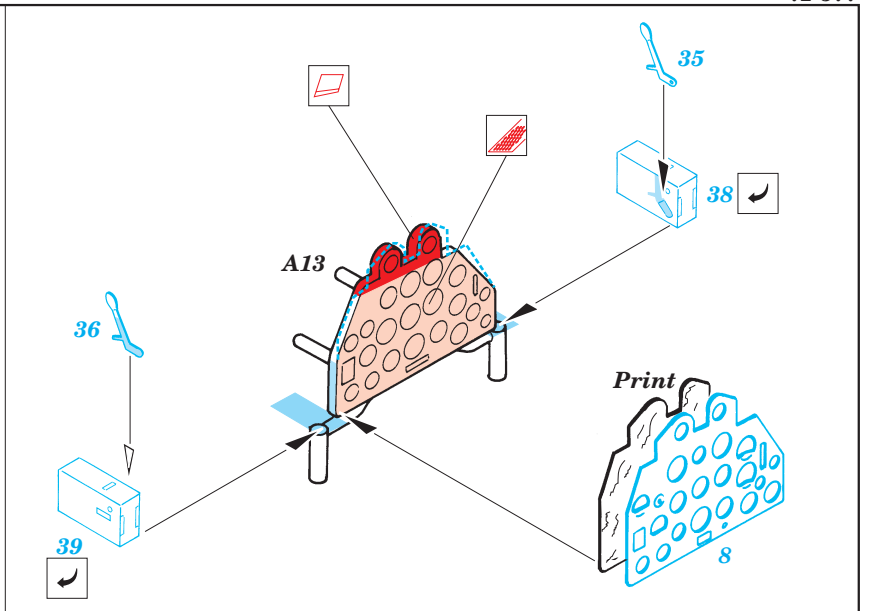

# N1K1-Ja Type 11 George

1/35 scale detail set for Tamiya kit • sada detailů pro model Tamiya 1/72

eduard

72 377

Print

- SYMMETRICAL ASSEMBLY  
SYMETRICKÁ MONTÁŽ
- REMOVE  
ODSTRANIT
- BEND  
OHNOUT
- REPLACE  
NAHRADIT
- GRIND  
OBROUSIT
- OPTION  
VOLBA

ORIGINAL KIT PARTS  
PŮVODNÍ DÍLY STAVEBNICE

PHOTO-ETCHED PARTS  
LEPTANÉ DÍLY

PARTS TO BE REMOVED  
DÍLY K ODSTRANĚNÍ

FILL  
TMELIT

References - Replic 37/1994  
 Model Art 304 Kawanishi N1K1-J  
 K. Kosecki : Kawanishi w boju

**Look for ~~Express~~ Mask XS 170 for N1K1-Ja Type 11 George  
 ( not included in this set )**