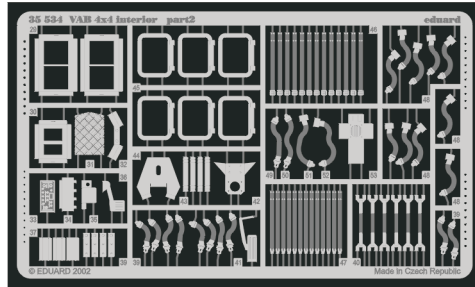

VAB 4x4 interior

eduard

35 534

1/35 scale detail set for Heller kit 81130 • sada detailů pro model 1/35 Heller 81130

- APPLY EXPRESS MASK AND PAINT BEFORE GLUING
POUŤ IT EXPRESS MASK NABARVIT PŘED SLEPENÍM
- SYMMETRICAL ASSEMBLY
SYMETRICKÁ MONTÁŽ
- REMOVE
ODSTRANIT
- GRIND
OBROUSIT
- DRILL HOLE
VRTAT OTVOR
- BEND
OHNOUT
- OPTION
VOLBA
- REPLACE
NAHRADIT

Film

Print

ORIGINAL KIT PARTS
PŮVODNÍ DÍLY STAVEBNICE

PHOTO-ETCHED PARTS
LEPTANÉ DÍLY

PARTS TO BE REMOVED
DÍLY K ODSTRANĚNÍ

FILL
TMELIT

Kit part 15

Kit part 70