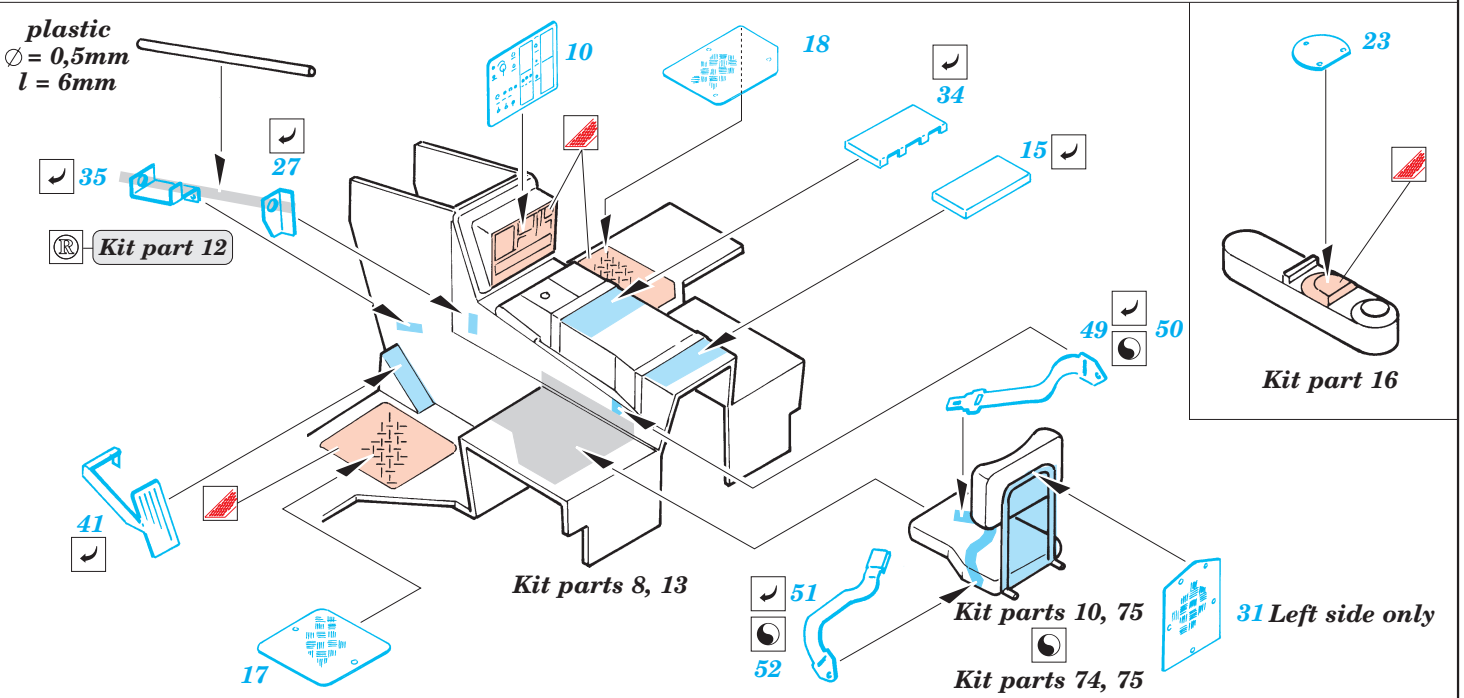

VAB 4x4 interior

eduard

35 534

1/35 scale detail set for Heller kit 81130 • sada detailů pro model 1/35 Heller 81130

- APPLY EXPRESS MASK AND PAINT BEFORE GLUING
POUŤ IT EXPRESS MASK NABARVIT PŘED SLEPENÍM
- SYMMETRICAL ASSEMBLY
SYMETRICKÁ MONTÁŽ
- REMOVE
ODSTRANIT
- GRIND
OBROUSIT
- DRILL HOLE
VRTAT OTVOR
- BEND
OHNOUT
- OPTION
VOLBA
- REPLACE
NAHRADIT

Film

Print

ORIGINAL KIT PARTS
PŮVODNÍ DÍLY STAVEBNICE

PHOTO-ETCHED PARTS
LEPTANÉ DÍLY

PARTS TO BE REMOVED
DÍLY K ODSTRANĚNÍ

FILL
TMELIT

Kit part 15

Kit part 70