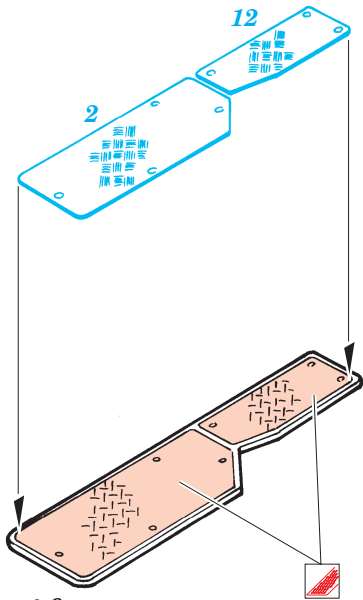

VAB 4x4 interior

eduard

35 534

1/35 scale detail set for Heller kit 81130 • sada detailů pro model 1/35 Heller 81130

- APPLY EXPRESS MASK AND PAINT BEFORE GLUING
POUŤ IT EXPRESS MASK NABARVIT PŘED SLEPENÍM
- SYMMETRICAL ASSEMBLY
SYMETRICKÁ MONTÁŽ
- REMOVE
ODSTRANIT
- GRIND
OBROUSIT
- DRILL HOLE
VRTAT OTVOR
- BEND
OHNOUT
- OPTION
VOLBA
- REPLACE
NAHRADIT

Film

Print

ORIGINAL KIT PARTS
PŮVODNÍ DÍLY STAVEBNICE

PHOTO-ETCHED PARTS
LEPTANÉ DÍLY

PARTS TO BE REMOVED
DÍLY K ODSTRANĚNÍ

FILL
TMELIT

Kit part 15

Kit part 70

Kit part 72

Kit part 71

Kit part 2

Kit part 61

Kit part 6

Kit part 2

Kit part 85

Print ?
Film

Kit part 14

25

Kit part 7

28

References : Steel Masters No.52

Look for ~~Express~~ Mask XT 056 and detail set Eduard 35 535 for 1/35 VAB (not included in this set)