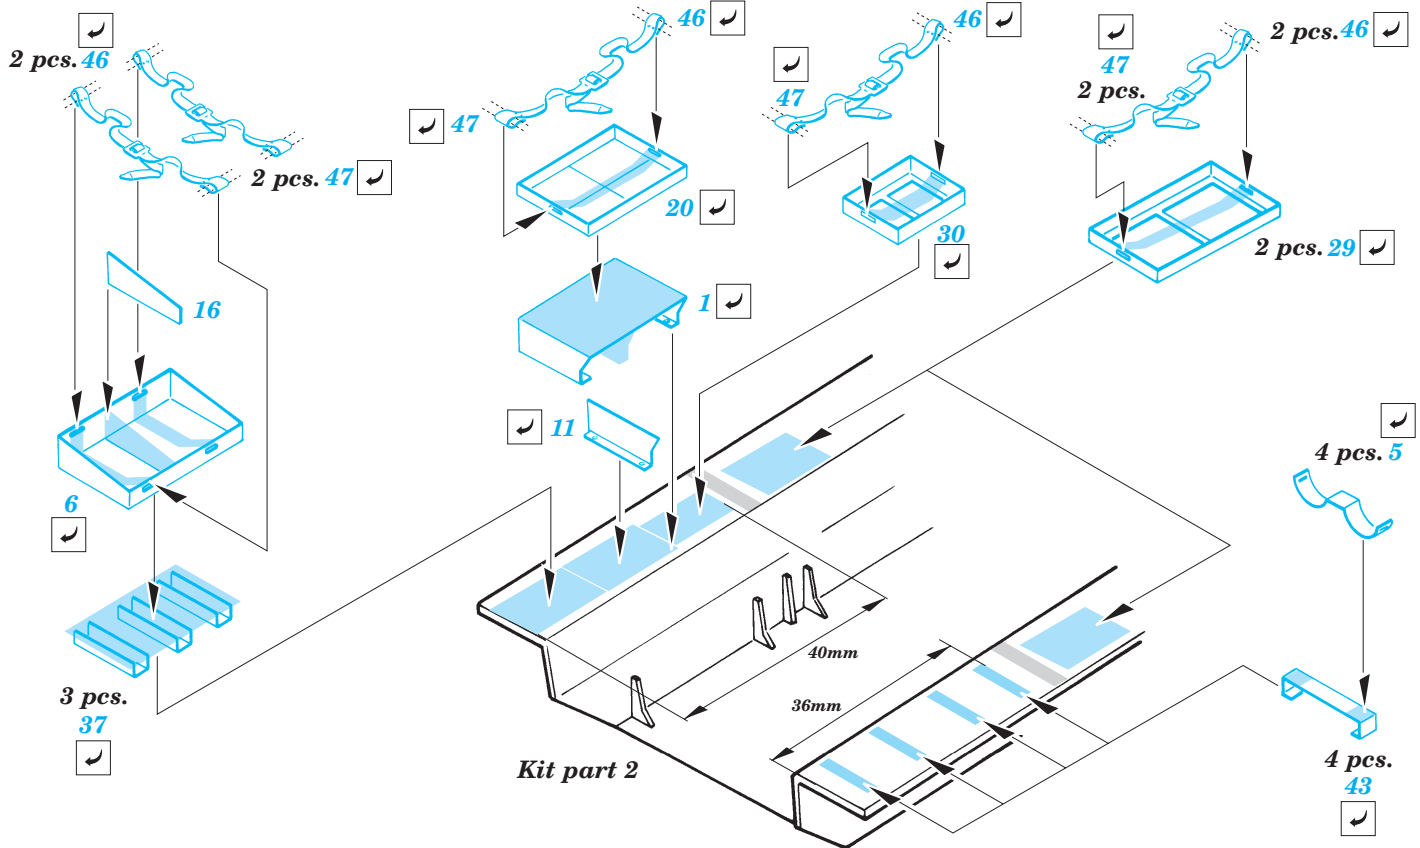

VAB 4x4 interior

eduard

35 534

1/35 scale detail set for Heller kit 81130 • sada detailů pro model 1/35 Heller 81130

- APPLY EXPRESS MASK AND PAINT BEFORE GLUING
POUŤ IT EXPRESS MASK NABARVIT PŘED SLEPENÍM
- SYMMETRICAL ASSEMBLY
SYMETRICKÁ MONTÁŽ
- REMOVE
ODSTRANIT
- GRIND
OBROUSIT
- DRILL HOLE
VRTAT OTVOR
- BEND
OHNOUT
- OPTION
VOLBA
- REPLACE
NAHRADIT

Film

Print

ORIGINAL KIT PARTS
PŮVODNÍ DÍLY STAVEBNICE

PHOTO-ETCHED PARTS
LEPTANÉ DÍLY

PARTS TO BE REMOVED
DÍLY K ODSTRANĚNÍ

FILL
TMELIT

Kit part 15

Kit part 70