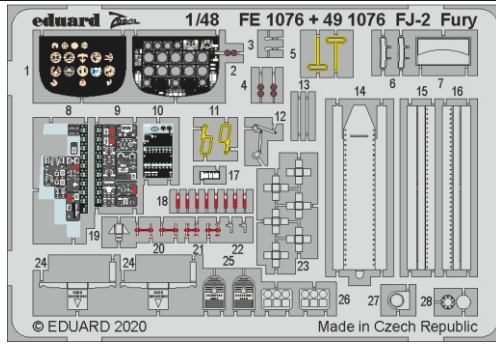

1/48

# FJ-2 Fury

eduard

FE 1076

detail set for 1/48 KITTY HAWK kit • sada detailů pro stavebnici 1/48 KITTY HAWK

- APPLY EXPRESS MASK AND PAINT BEFORE GLUING  
POUŽIT EXPRESS MASK NABARVIT PŘED SLEPENÍM
- SYMMETRICAL ASSEMBLY  
SYMETRICKÁ MONTÁŽ
- REMOVE  
ODSTRANIT
- GRIND  
OBROUSIT
- DRILL HOLE  
VRTAT OTVOR
- BEND  
OHNOUT
- OPTION  
VOLBA
- REPLACE  
NAHRADIT
- 1** COLORED ETCHED PARTS  
LEPTANÉ BAREVNÉ DÍLY
- 1** ETCHED PARTS  
LEPTANÉ NEBAREVNÉ DÍLY
- 1** ORIGINAL KIT PARTS  
PŮVODNÍ DÍLY STAVEBNICE