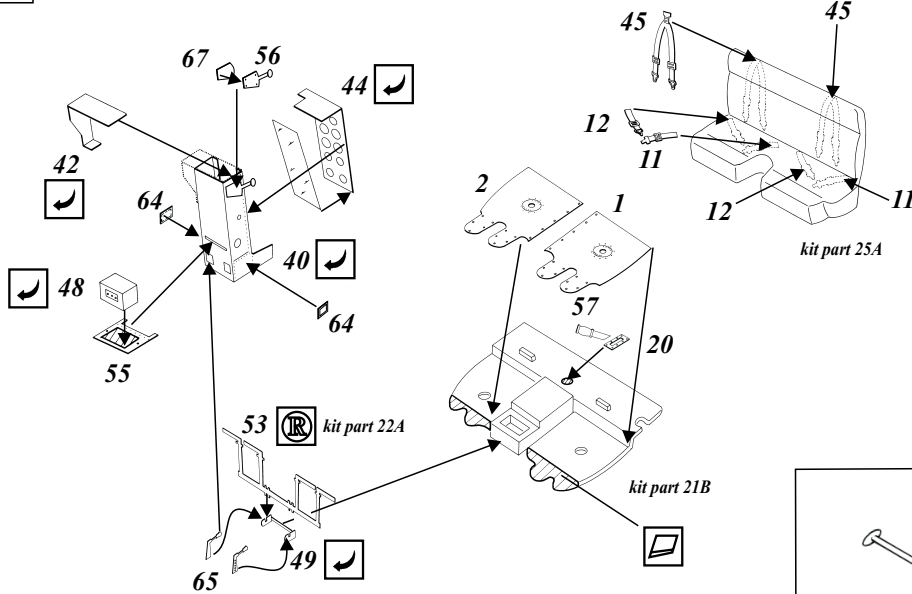

# OH-13 Sioux

1/48 scale detail set for Italeri kit

48 309

- OPPOSITE SIDE
- REMOVE
- BEND
- REPLACE
- GRIND
- OPTION

## B TAIL ROTOR