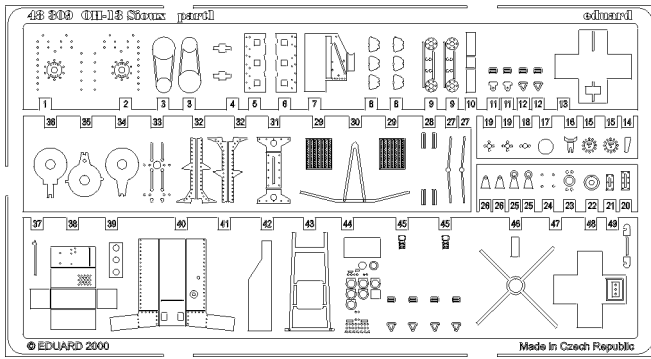

# OH-13 Sioux

1/48 scale detail set for Italeri kit

48 309

- OPPOSITE SIDE
- REMOVE
- BEND
- REPLACE
- GRIND
- OPTION

## B TAIL ROTOR