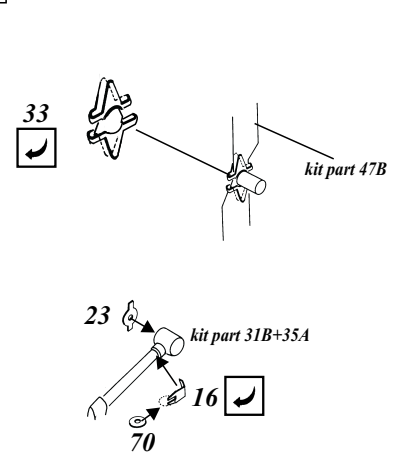

# OH-13 Sioux

1/48 scale detail set for Italeri kit

48 309

- OPPOSITE SIDE
- REMOVE
- BEND
- REPLACE
- GRIND
- OPTION

## B TAIL ROTOR