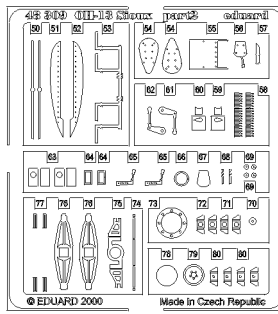

# OH-13 Sioux

1/48 scale detail set for Italeri kit

48 309

- OPPOSITE SIDE
- REMOVE
- BEND
- REPLACE
- GRIND
- OPTION

## B TAIL ROTOR