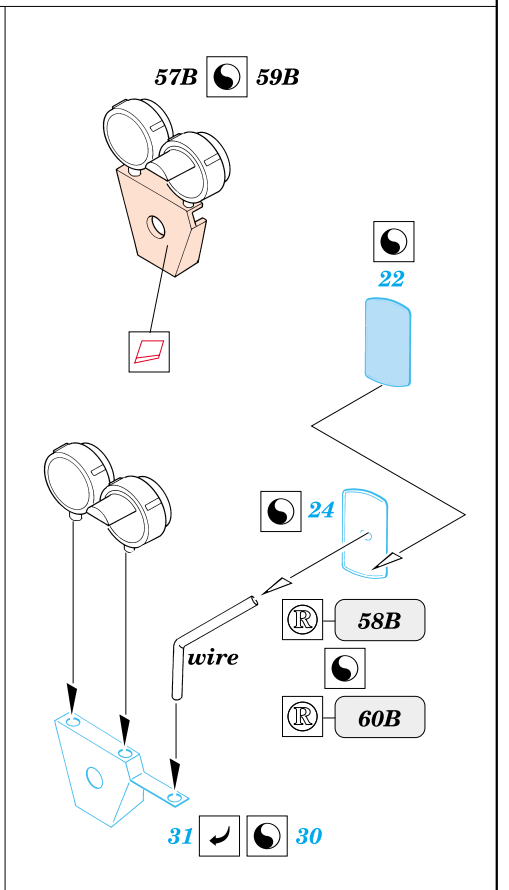

LAV-25 Mortar Carrier

1/35 scale detail set for Italeri kit • sada detailů pro model Italeri 1/35

eduard

35 367

-  SYMMETRICAL ASSEMBLY
SYMETRICKÁ MONTÁŽ
-  REMOVE
ODSTRANIT
-  BEND
OHNOUT
-  REPLACE
NAHRADIT
-  GRIND
OBROUSIT
-  OPTION
VOLBA

ORIGINAL KIT PARTS
PŮVODNÍ DÍLY STAVEBNICE

PHOTO-ETCHED PARTS
LEPTANÉ DÍLY

PARTS TO BE REMOVED
DÍLY K ODSTRANĚNÍ

References: - Concord #1011 : USMC Firepower
 Modell Fan 2/1990
 Panzer 7/1995,1/1996,10/1996,2/1997,7/1997