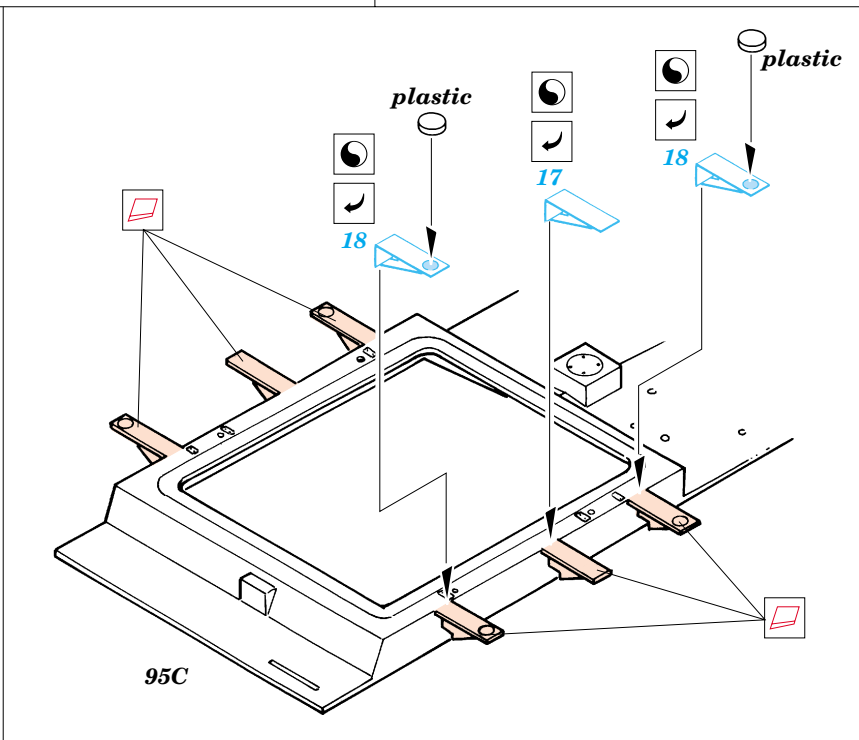

LAV-25 Mortar Carrier

1/35 scale detail set for Italeri kit • sada detailů pro model Italeri 1/35

eduard

35 367

-  SYMMETRICAL ASSEMBLY
SYMETRICKÁ MONTÁŽ
-  REMOVE
ODSTRANIT
-  BEND
OHNOUT
-  REPLACE
NAHRADIT
-  GRIND
OBROUSIT
-  OPTION
VOLBA

ORIGINAL KIT PARTS
PŮVODNÍ DÍLY STAVEBNICE

PHOTO-ETCHED PARTS
LEPTANÉ DÍLY

PARTS TO BE REMOVED
DÍLY K ODSTRANĚNÍ

References: - Concord #1011 : USMC Firepower
 Modell Fan 2/1990
 Panzer 7/1995,1/1996,10/1996,2/1997,7/1997