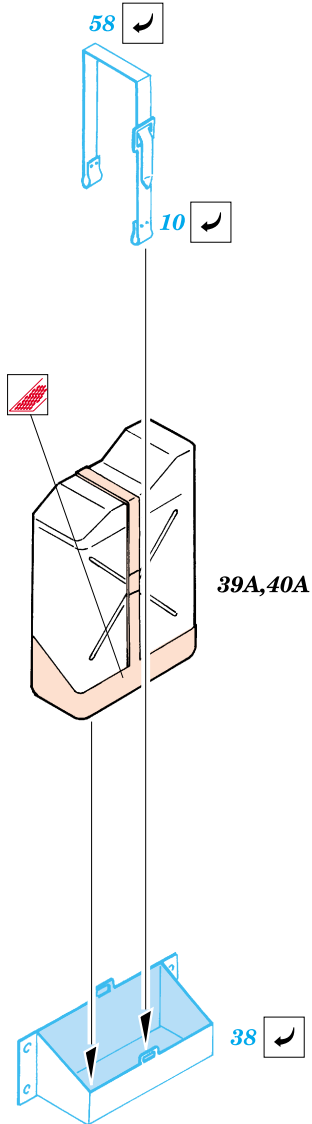

LAV-25 Mortar Carrier

1/35 scale detail set for Italeri kit • sada detailů pro model Italeri 1/35

eduard

35 367

-  SYMMETRICAL ASSEMBLY
SYMETRICKÁ MONTÁŽ
-  REMOVE
ODSTRANIT
-  BEND
OHNOUT
-  REPLACE
NAHRADIT
-  GRIND
OBROUSIT
-  OPTION
VOLBA

ORIGINAL KIT PARTS
PŮVODNÍ DÍLY STAVEBNICE

PHOTO-ETCHED PARTS
LEPTANÉ DÍLY

PARTS TO BE REMOVED
DÍLY K ODSTRANĚNÍ

References: - Concord #1011 : USMC Firepower
 Modell Fan 2/1990
 Panzer 7/1995,1/1996,10/1996,2/1997,7/1997