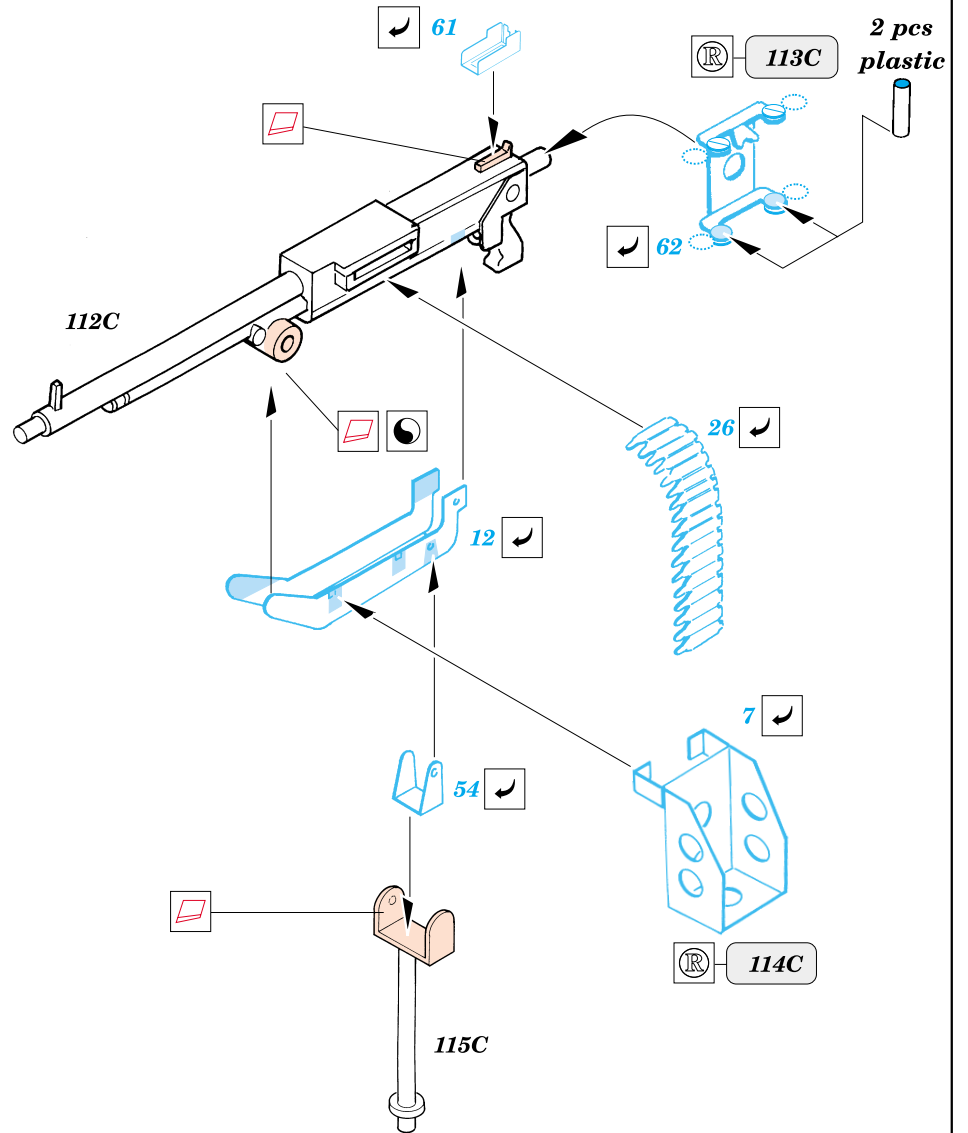

LAV-25 Mortar Carrier

1/35 scale detail set for Italeri kit • sada detailů pro model Italeri 1/35

eduard

35 367

-  SYMMETRICAL ASSEMBLY
SYMETRICKÁ MONTÁŽ
-  REMOVE
ODSTRANIT
-  BEND
OHNOUT
-  REPLACE
NAHRADIT
-  GRIND
OBROUSIT
-  OPTION
VOLBA

ORIGINAL KIT PARTS
PŮVODNÍ DÍLY STAVEBNICE

PHOTO-ETCHED PARTS
LEPTANÉ DÍLY

PARTS TO BE REMOVED
DÍLY K ODSTRANĚNÍ

References: - Concord #1011 : USMC Firepower
 Modell Fan 2/1990
 Panzer 7/1995,1/1996,10/1996,2/1997,7/1997