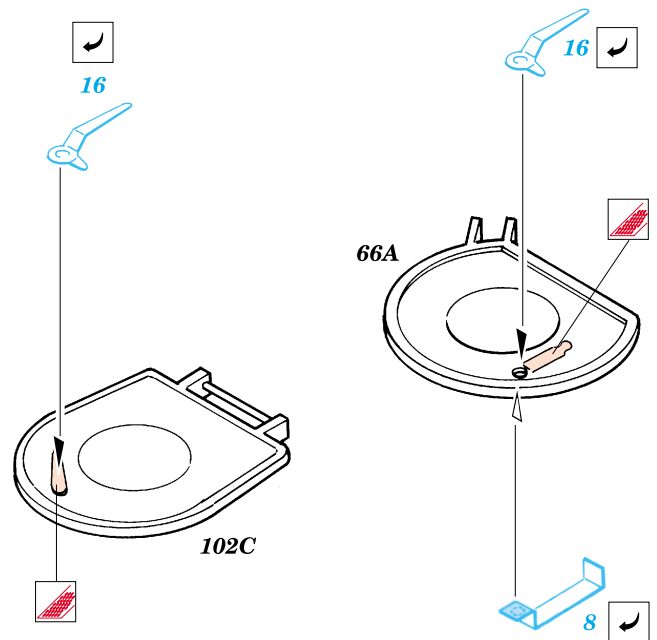

LAV-25 Mortar Carrier

1/35 scale detail set for Italeri kit • sada detailů pro model Italeri 1/35

eduard

35 367

-  SYMMETRICAL ASSEMBLY
SYMETRICKÁ MONTÁŽ
-  REMOVE
ODSTRANIT
-  BEND
OHNOUT
-  REPLACE
NAHRADIT
-  GRIND
OBROUSIT
-  OPTION
VOLBA

ORIGINAL KIT PARTS
PŮVODNÍ DÍLY STAVEBNICE

PHOTO-ETCHED PARTS
LEPTANÉ DÍLY

PARTS TO BE REMOVED
DÍLY K ODSTRANĚNÍ

References: - Concord #1011 : USMC Firepower
 Modell Fan 2/1990
 Panzer 7/1995,1/1996,10/1996,2/1997,7/1997