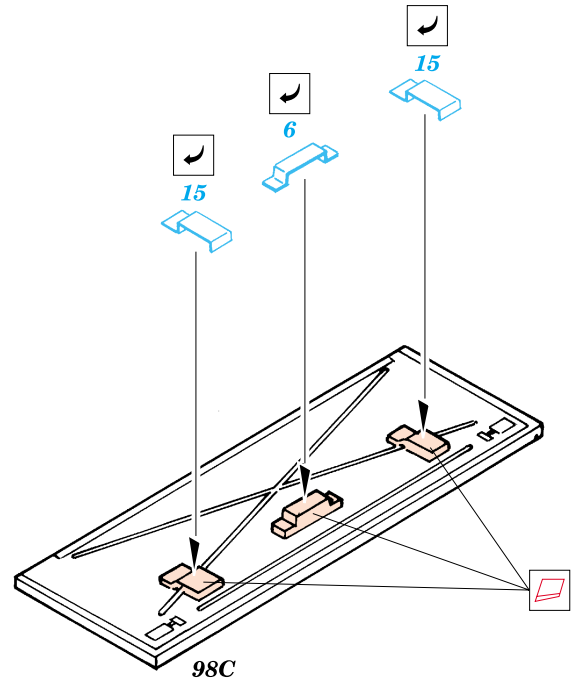

ORIGINAL KIT PARTS
PŮVODNÍ DÍLY STAVEBNICE

PHOTO-ETCHED PARTS
LEPTANÉ DÍLY

PARTS TO BE REMOVED
DÍLY K ODSTRANĚNÍ

References: - Concord #1011 : USMC Firepower
 Modell Fan 2/1990
 Panzer 7/1995,1/1996,10/1996,2/1997,7/1997