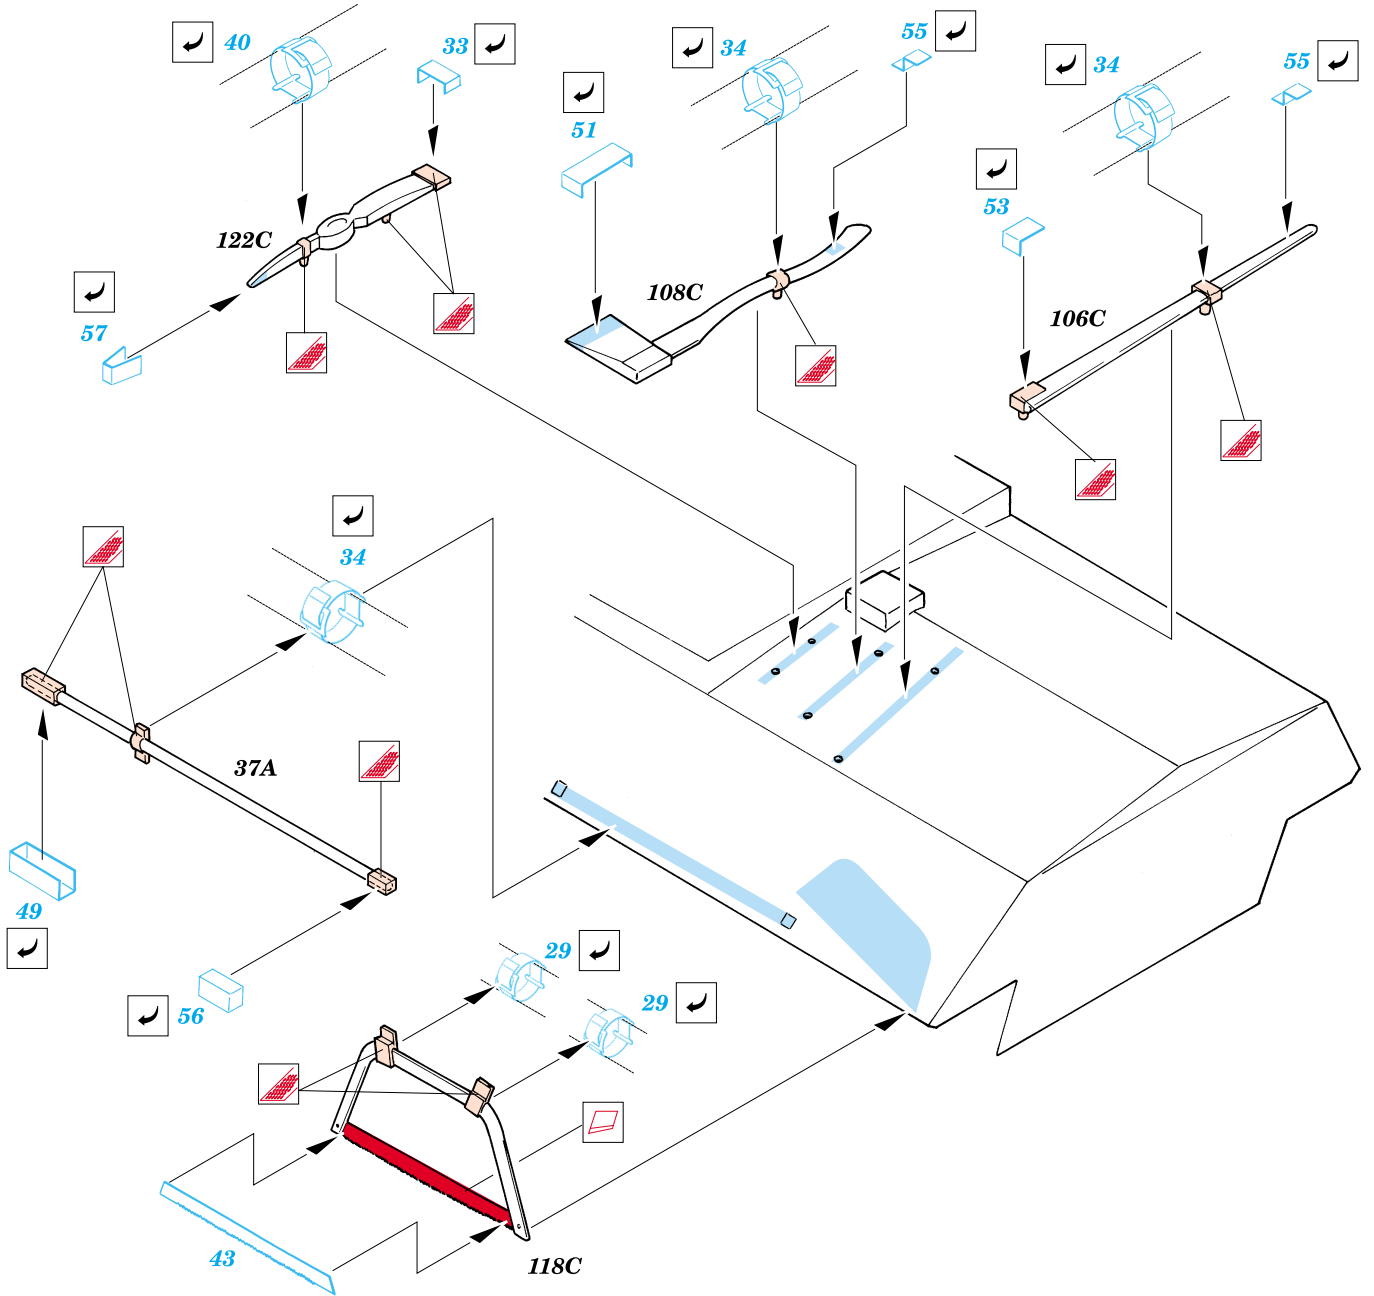

LAV-25 Mortar Carrier

1/35 scale detail set for Italeri kit • sada detailů pro model Italeri 1/35

eduard

35 367

-  SYMMETRICAL ASSEMBLY
SYMETRICKÁ MONTÁŽ
-  REMOVE
ODSTRANIT
-  BEND
OHNOUT
-  REPLACE
NAHRADIT
-  GRIND
OBROUSIT
-  OPTION
VOLBA

ORIGINAL KIT PARTS
PŮVODNÍ DÍLY STAVEBNICE

PHOTO-ETCHED PARTS
LEPTANÉ DÍLY

PARTS TO BE REMOVED
DÍLY K ODSTRANĚNÍ

References: - Concord #1011 : USMC Firepower
 Modell Fan 2/1990
 Panzer 7/1995,1/1996,10/1996,2/1997,7/1997