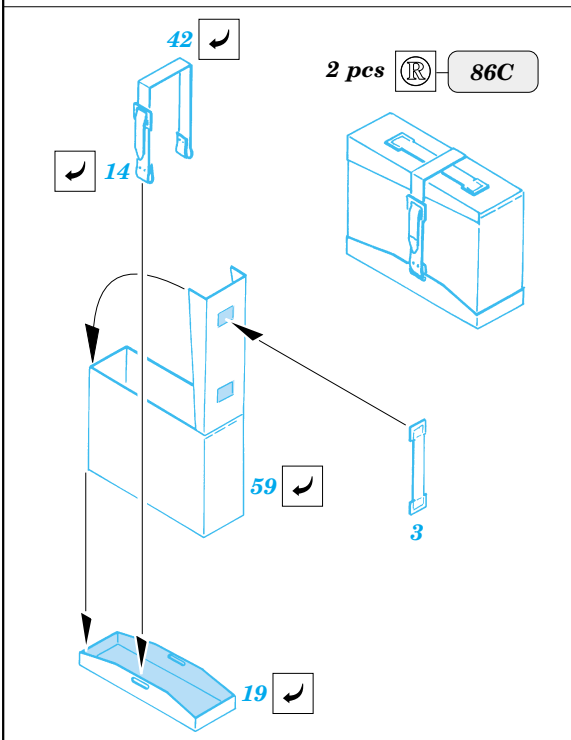

LAV-25 Mortar Carrier

1/35 scale detail set for Italeri kit • sada detailů pro model Italeri 1/35

eduard

35 367

-  SYMMETRICAL ASSEMBLY
SYMETRICKÁ MONTÁŽ
-  REMOVE
ODSTRANIT
-  BEND
OHNOUT
-  REPLACE
NAHRADIT
-  GRIND
OBROUSIT
-  OPTION
VOLBA

ORIGINAL KIT PARTS
PŮVODNÍ DÍLY STAVEBNICE

PHOTO-ETCHED PARTS
LEPTANÉ DÍLY

PARTS TO BE REMOVED
DÍLY K ODSTRANĚNÍ

References: - Concord #1011 : USMC Firepower
 Modell Fan 2/1990
 Panzer 7/1995,1/1996,10/1996,2/1997,7/1997