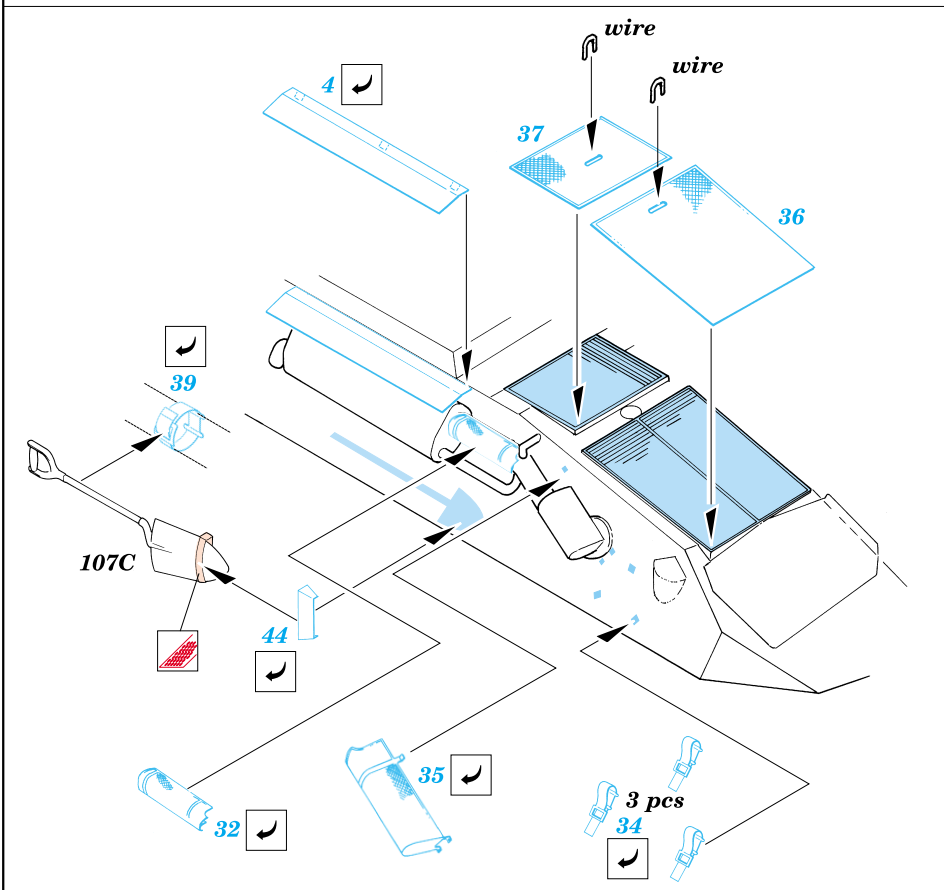

LAV-25 Mortar Carrier

1/35 scale detail set for Italeri kit • sada detailů pro model Italeri 1/35

eduard

35 367

-  SYMMETRICAL ASSEMBLY
SYMETRICKÁ MONTÁŽ
-  REMOVE
ODSTRANIT
-  BEND
OHNOUT
-  REPLACE
NAHRADIT
-  GRIND
OBROUSIT
-  OPTION
VOLBA

ORIGINAL KIT PARTS
PŮVODNÍ DÍLY STAVEBNICE

PHOTO-ETCHED PARTS
LEPTANÉ DÍLY

PARTS TO BE REMOVED
DÍLY K ODSTRANĚNÍ

References: - Concord #1011 : USMC Firepower
 Modell Fan 2/1990
 Panzer 7/1995,1/1996,10/1996,2/1997,7/1997