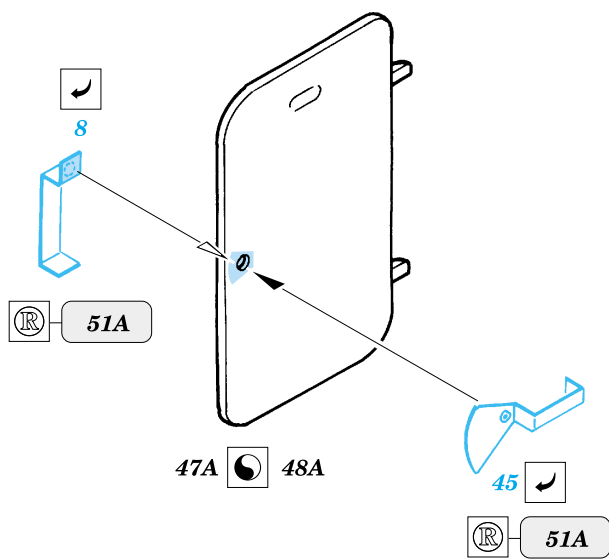

LAV-25 Mortar Carrier

1/35 scale detail set for Italeri kit • sada detailů pro model Italeri 1/35

eduard

35 367

-  SYMMETRICAL ASSEMBLY
SYMETRICKÁ MONTÁŽ
-  REMOVE
ODSTRANIT
-  BEND
OHNOUT
-  REPLACE
NAHRADIT
-  GRIND
OBROUSIT
-  OPTION
VOLBA

ORIGINAL KIT PARTS
PŮVODNÍ DÍLY STAVEBNICE

PHOTO-ETCHED PARTS
LEPTANÉ DÍLY

PARTS TO BE REMOVED
DÍLY K ODSTRANĚNÍ

References: - Concord #1011 : USMC Firepower
 Modell Fan 2/1990
 Panzer 7/1995,1/1996,10/1996,2/1997,7/1997