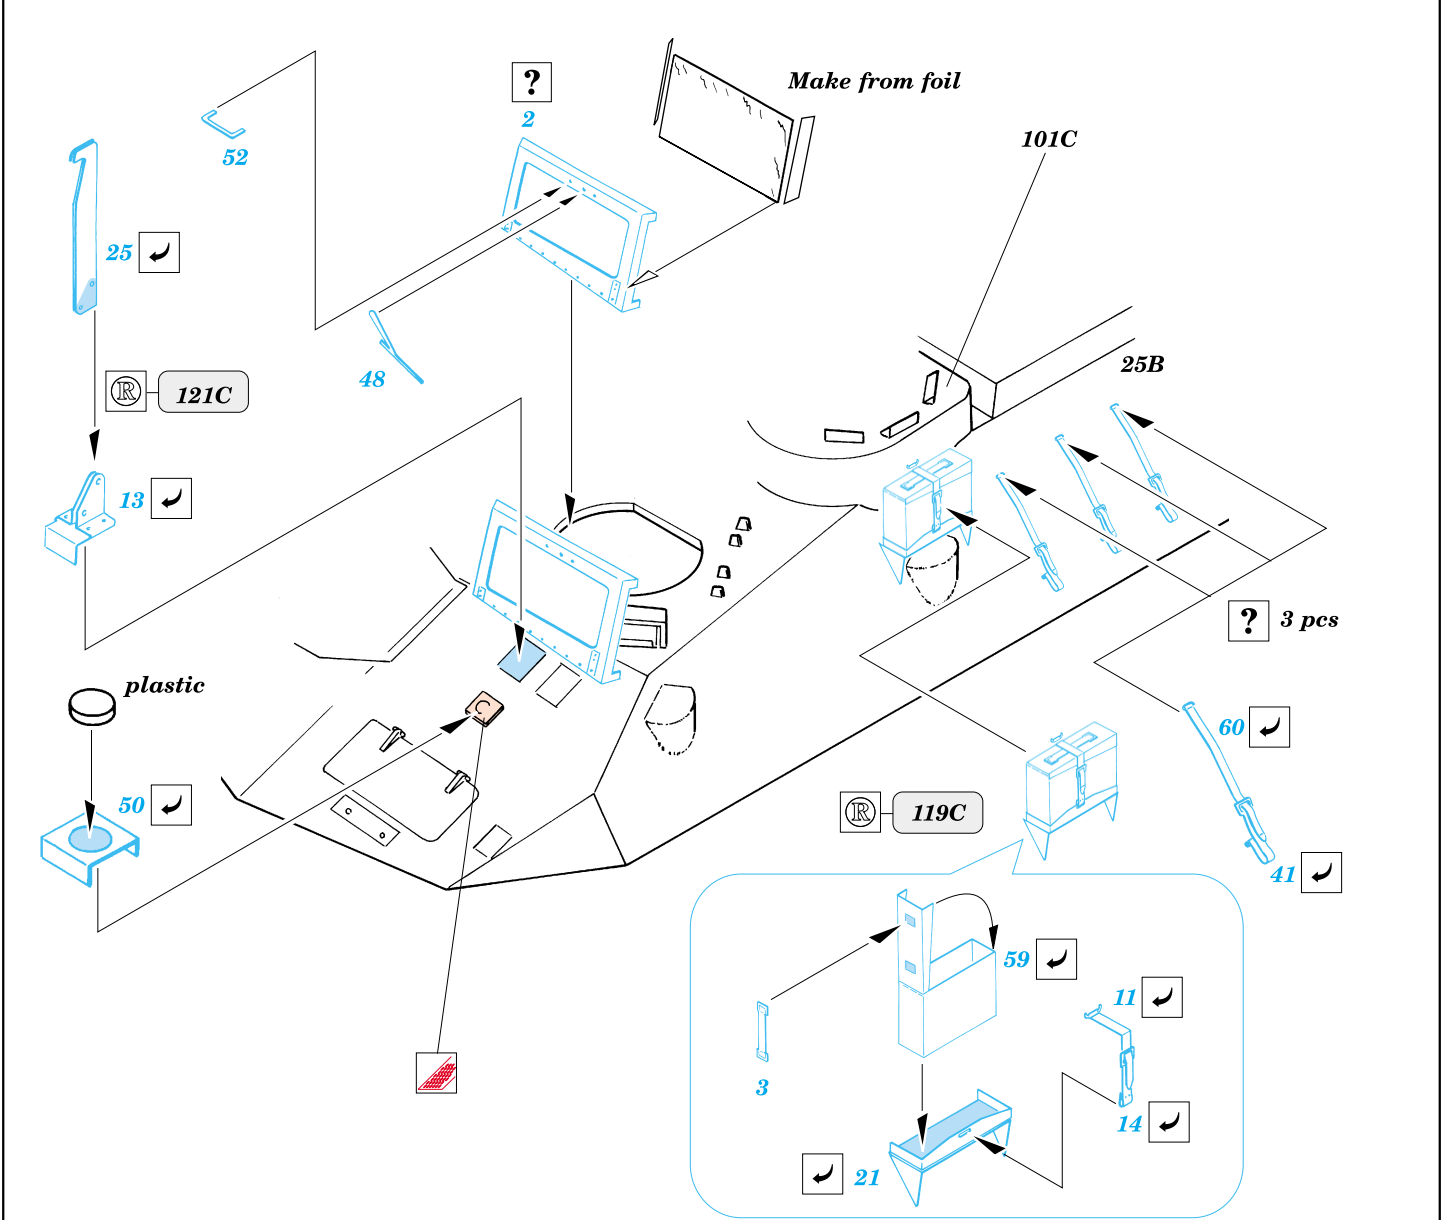

LAV-25 Mortar Carrier

1/35 scale detail set for Italeri kit • sada detailů pro model Italeri 1/35

eduard

35 367

-  SYMMETRICAL ASSEMBLY
SYMETRICKÁ MONTÁŽ
-  REMOVE
ODSTRANIT
-  BEND
OHNOUT
-  REPLACE
NAHRADIT
-  GRIND
OBROUSIT
-  OPTION
VOLBA

ORIGINAL KIT PARTS
PŮVODNÍ DÍLY STAVEBNICE

PHOTO-ETCHED PARTS
LEPTANÉ DÍLY

PARTS TO BE REMOVED
DÍLY K ODSTRANĚNÍ

References: - Concord #1011 : USMC Firepower
 Modell Fan 2/1990
 Panzer 7/1995,1/1996,10/1996,2/1997,7/1997