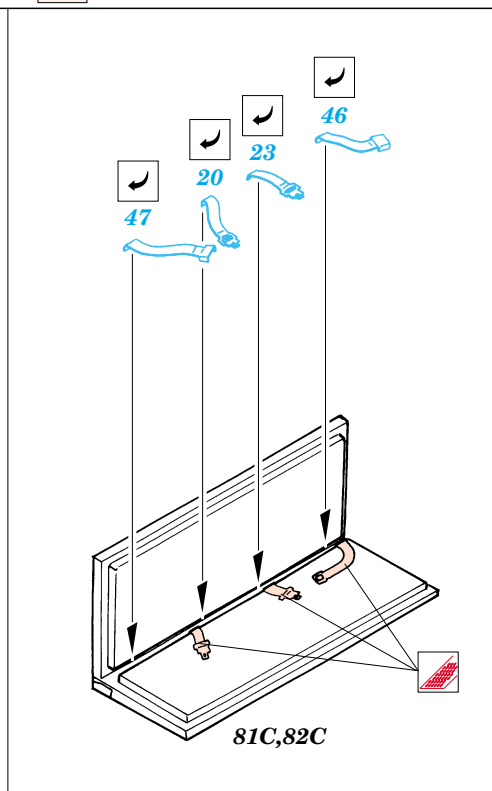

LAV-25 Mortar Carrier

1/35 scale detail set for Italeri kit • sada detailů pro model Italeri 1/35

eduard

35 367

-  SYMMETRICAL ASSEMBLY
SYMETRICKÁ MONTÁŽ
-  REMOVE
ODSTRANIT
-  BEND
OHNOUT
-  REPLACE
NAHRADIT
-  GRIND
OBROUSIT
-  OPTION
VOLBA

ORIGINAL KIT PARTS
PŮVODNÍ DÍLY STAVEBNICE

PHOTO-ETCHED PARTS
LEPTANÉ DÍLY

PARTS TO BE REMOVED
DÍLY K ODSTRANĚNÍ

References: - Concord #1011 : USMC Firepower
 Modell Fan 2/1990
 Panzer 7/1995,1/1996,10/1996,2/1997,7/1997