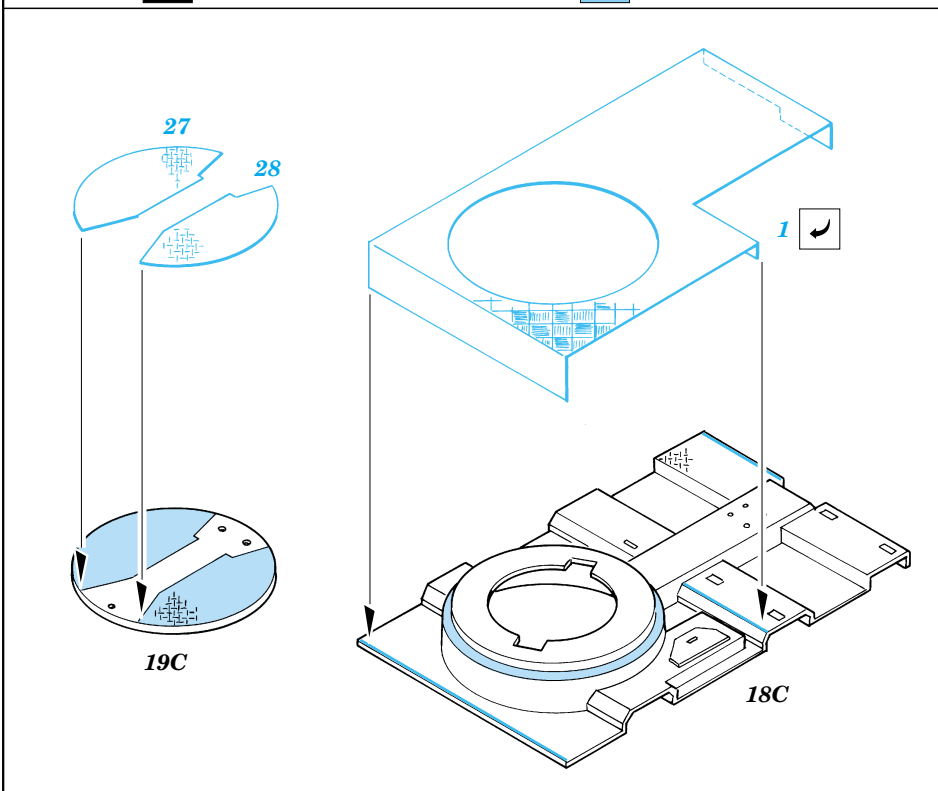

LAV-25 Mortar Carrier

1/35 scale detail set for Italeri kit • sada detailů pro model Italeri 1/35

eduard

35 367

-  SYMMETRICAL ASSEMBLY
SYMETRICKÁ MONTÁŽ
-  REMOVE
ODSTRANIT
-  BEND
OHNOUT
-  REPLACE
NAHRADIT
-  GRIND
OBROUSIT
-  OPTION
VOLBA

ORIGINAL KIT PARTS
PŮVODNÍ DÍLY STAVEBNICE

PHOTO-ETCHED PARTS
LEPTANÉ DÍLY

PARTS TO BE REMOVED
DÍLY K ODSTRANĚNÍ

References: - Concord #1011 : USMC Firepower
 Modell Fan 2/1990
 Panzer 7/1995,1/1996,10/1996,2/1997,7/1997