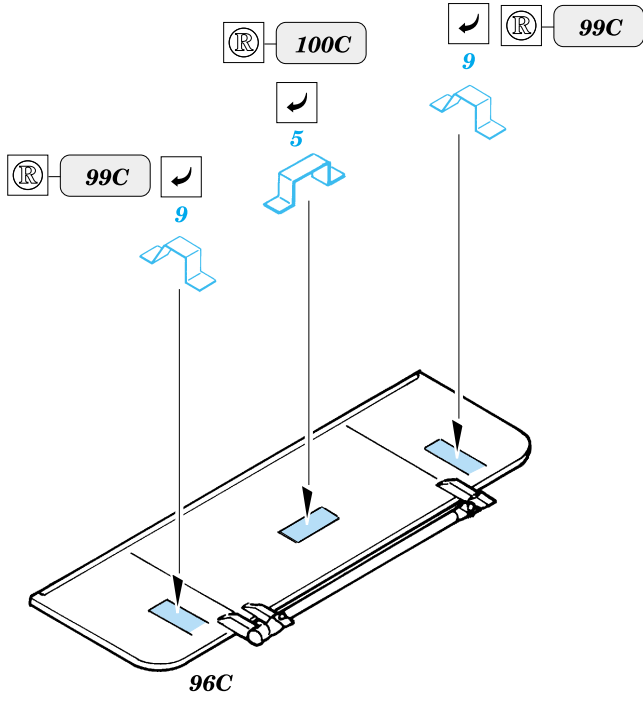

ORIGINAL KIT PARTS
PŮVODNÍ DÍLY STAVEBNICE

PHOTO-ETCHED PARTS
LEPTANÉ DÍLY

PARTS TO BE REMOVED
DÍLY K ODSTRANĚNÍ

References: - Concord #1011 : USMC Firepower
 Modell Fan 2/1990
 Panzer 7/1995,1/1996,10/1996,2/1997,7/1997