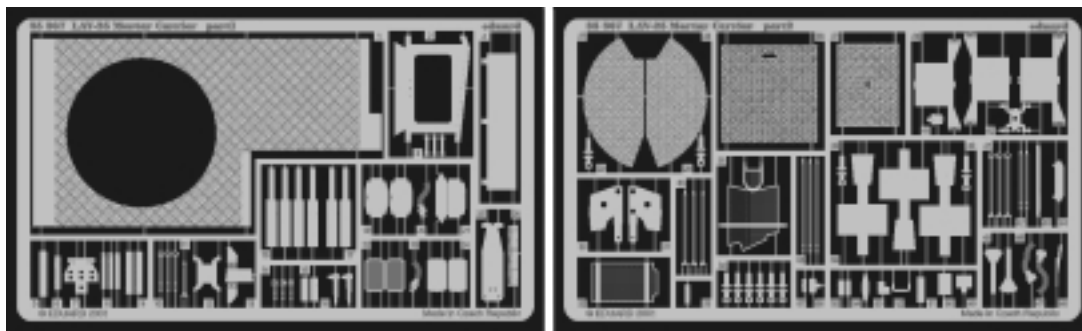

LAV-25 Mortar Carrier

1/35 scale detail set for Italeri kit • sada detailů pro model Italeri 1/35

eduard

35 367

-  SYMMETRICAL ASSEMBLY
SYMETRICKÁ MONTÁŽ
-  REMOVE
ODSTRANIT
-  BEND
OHNOUT
-  REPLACE
NAHRADIT
-  GRIND
OBROUSIT
-  OPTION
VOLBA

ORIGINAL KIT PARTS
PŮVODNÍ DÍLY STAVEBNICE

PHOTO-ETCHED PARTS
LEPTANÉ DÍLY

PARTS TO BE REMOVED
DÍLY K ODSTRANĚNÍ

References: - Concord #1011 : USMC Firepower
 Modell Fan 2/1990
 Panzer 7/1995,1/1996,10/1996,2/1997,7/1997