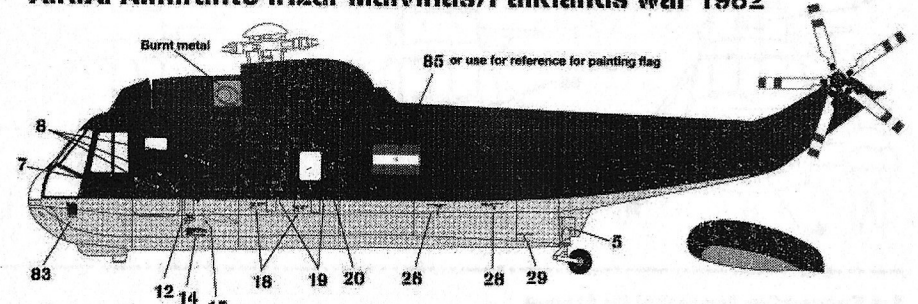

Seaking S-61D4 2-H-233
A.R.A. Almirante Irizar Malvinas/Falklands war 1982

Light Grey FS 26307
Aprox RAF Blue grey, Humbrol 96 or 124