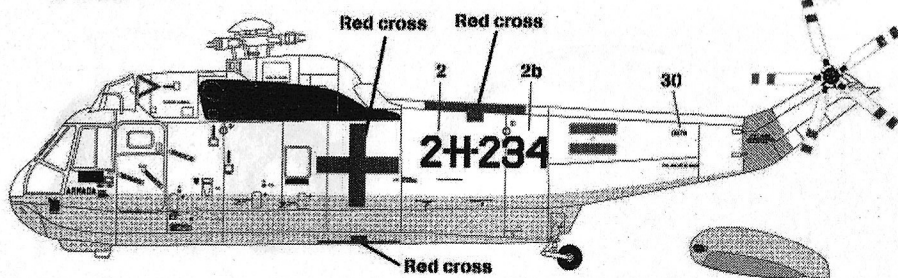

Dark Sand

Dark Green

White

Light Grey
FS 26307

Dark Grey
FS 26176

Black

Seaking & Aermacchi 326 in the Argentine Navy Pt.2

72064

48064

CONDOR DECALS

Seaking S-61D4 2-H-231/34
A.R.A. Almirante Irizar Malvinas/Falklands war 1982

Seaking S-61D4 2-H-238
Base Aeronaval Comandante Espora Octubre 2001

Ubicación de stencils común para 2-H-231/34/38
 Stencils location are common for 2-H-231/34/38