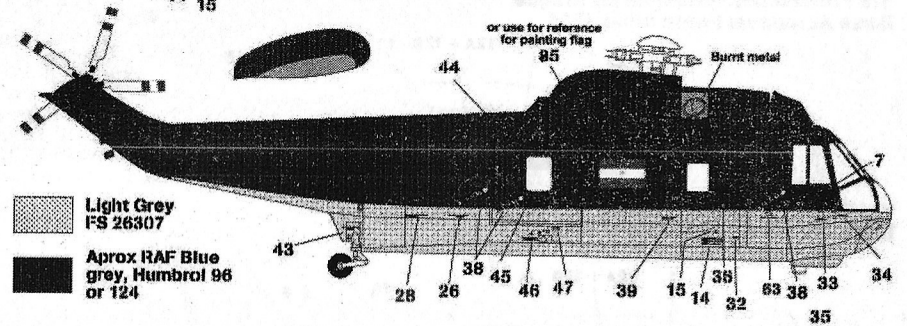

Seaking S-61D4 2-H-233
A.R.A. Almirante Irizar Malvinas/Falklands war 1982

Light Grey FS 26307
Aprox RAF Blue grey, Humbrol 96 or 124