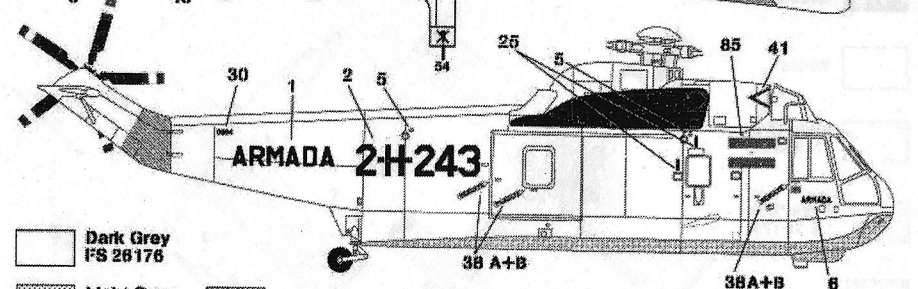

Seaking UH-3H 2-H-243
Base Aeronaval Comandante Espora Julio 2013

Dark Grey FS 26176
Light Grey FS 26307 Yellow