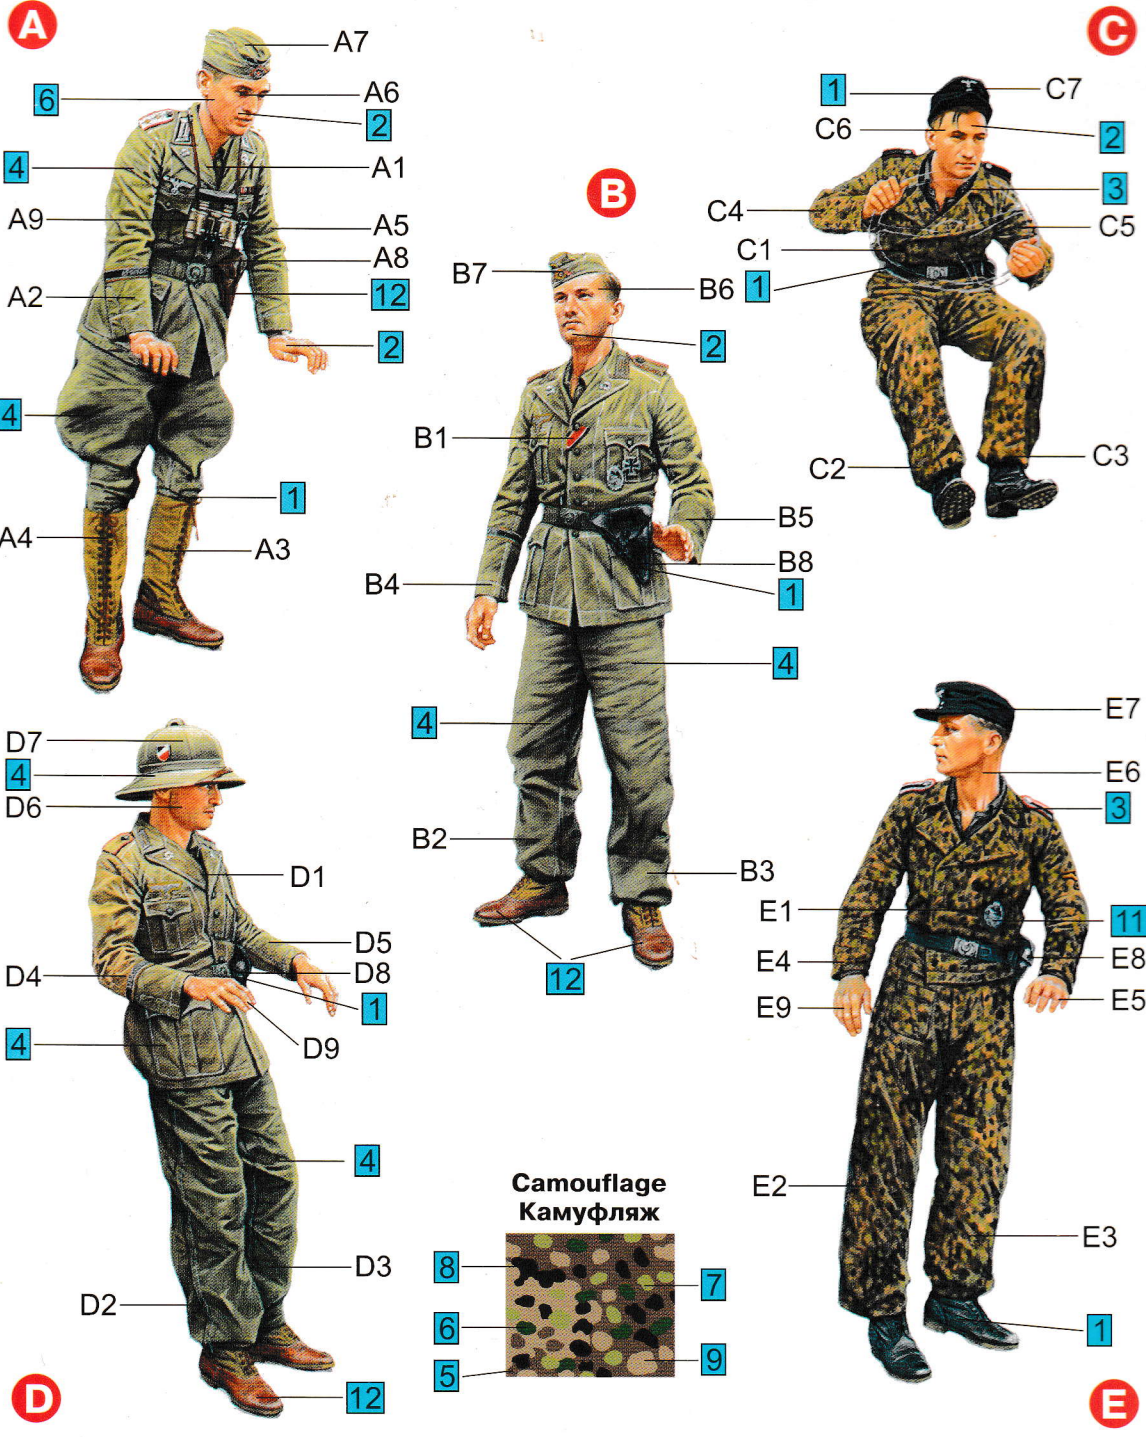

GERMAN ARMORED CAR CREW

No	Vallejo	TESTORS	TAMIYA	HUMBROL	REVELL	Mr. Color	Color	Цвет
1	950	1749	XF1	33	8	33	Black	Черный
2	815	1516	XF15	61	35	51	Skintone	Телесный
3	836	1721	XF66	156	78	60	Grey	Серый
4	920	1723	XF65	125	67	52	Gray Green	Серо-Зеленый
5	843	1701	XF72	186	83	43	Brown	Коричневый
6	833	1713	XF26	76	48	136	Medium Green	Средне-Зеленый
7	974	1716	XF55	101	55	135	Light Green	Светло-Зеленый
8	975	1710	XF27	195	69	70	Dark Green	Темно-Зеленый
9	912	1567	XF57	119	17	44	Sand-Brown	Песочно-Коричневый
10	879	1702	XF49	86	86	12	Green Brown	Зелено-Коричневый
11	864	1415	MP47	11	99	8	Steel	Стальной
12	814	1540	XF64	186	381	29	Red Brown	Красно-Коричневый

© Illustrations by Andrey Karaschuk
 © Sculptures by Andrey Bleskin

35072
 1:35