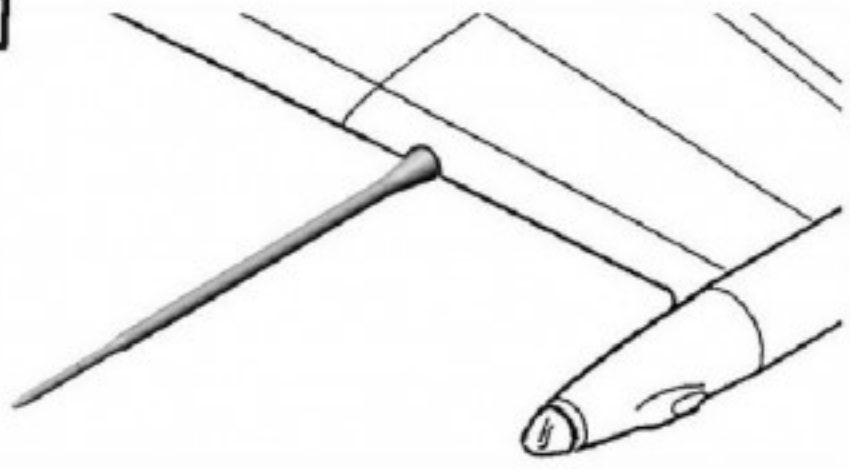

1:32
 AIR MASTER SERIES
 AM-32-077

**AERO L-39 ALBATROS
 PITOT TUBES**

AERO L-39 ALBATROS - RURKI PITOTA

SET INCLUDES
 ZESTAW ZAWIERA

X 2

MOUNTING POSITION

MIEJSCE ZAMONTOWANIA

REPLACE PLASTIC KIT PARTS WITH METAL PITOT TUBES

ZASTĄP PLASTIKOWE CZĘŚCI ZESTAWU ELEMENTAMI METALOWYMI

**DRILL HOLES FOR
 PITOT TUBES
 (LEFT AND RIGHT WING)**

$\Phi 2,0\text{ mm}$

INSERT THE METAL PARTS USING CYANOACRYLATE ADHESIVES.

METALOWE CZĘŚCI WKLEJAĆ, UŻYWAJĄC KLEJU CYJANDAKRYLOWEGO (NP. SUPER GLUE).