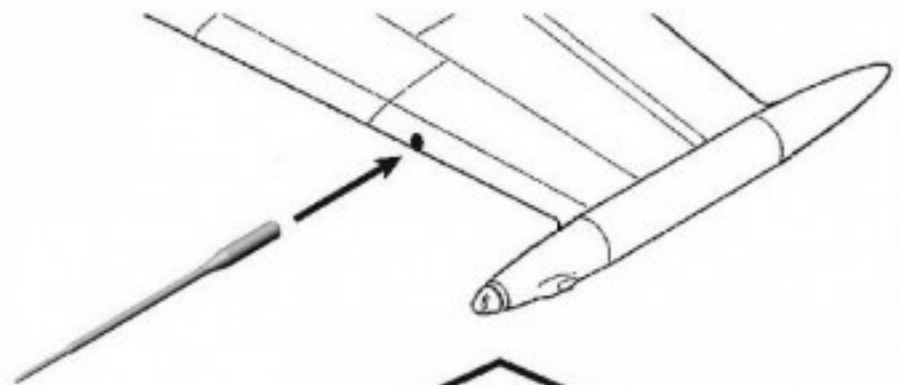

1:32
 AIR MASTER SERIES
 AM-32-077

**AERO L-39 ALBATROS
 PITOT TUBES**

AERO L-39 ALBATROS - RURKI PITOTA

SET INCLUDES
 ZESTAW ZAWIERA

X 2

MOUNTING POSITION

MIEJSCE ZAMONTOWANIA

REPLACE PLASTIC KIT PARTS WITH METAL PITOT TUBES

ZASTĄP PLASTIKOWE CZĘŚCI ZESTAWU ELEMENTAMI METALOWYMI

**DRILL HOLES FOR
 PITOT TUBES
 (LEFT AND RIGHT WING)**

$\Phi 2,0\text{ mm}$

INSERT THE METAL PARTS USING CYANOACRYLATE ADHESIVES.

METALOWE CZĘŚCI WKLEJAĆ, UŻYWAJĄC KLEJU CYJANDAKRYLOWEGO (NP. SUPER GLUE).