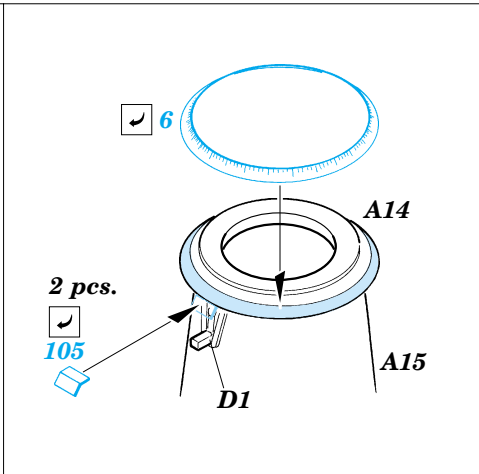

Flak 36/37 88mm

eduard

35 821

1/35 scale detail set for Dragon kit 6260 • sada detailů pro model 1/35 Dragon 6260

- ★ APPLY EXPRESS MASK AND PAINT BEFORE GLUING
POUŽIT EXPRESS MASK NABARVIT PŘED SLEPENÍM
- ☉ SYMMETRICAL ASSEMBLY
SYMETRICKÁ MONTÁŽ
- REMOVE
ODSTRANIT
- ▨ GRIND
OBROUSIT
- ⊘ DRILL HOLE
VRTAT OTVOR
- ↪ BEND
OHNOUT
- ⊙ OPTION
VOLBA
- Ⓜ REPLACE
NAHRADIT

- ORIGINAL KIT PARTS
PŮVODNÍ DÍLY STAVEBNICE
- PHOTO-ETCHED PARTS
LEPTANÉ DÍLY
- PARTS TO BE REMOVED
DÍLY K ODSTRANĚNÍ
- FILL
TMELIT

4 pcs.

E19+ E20

4 pcs.

E27
E24

4 pcs.

E22
E23