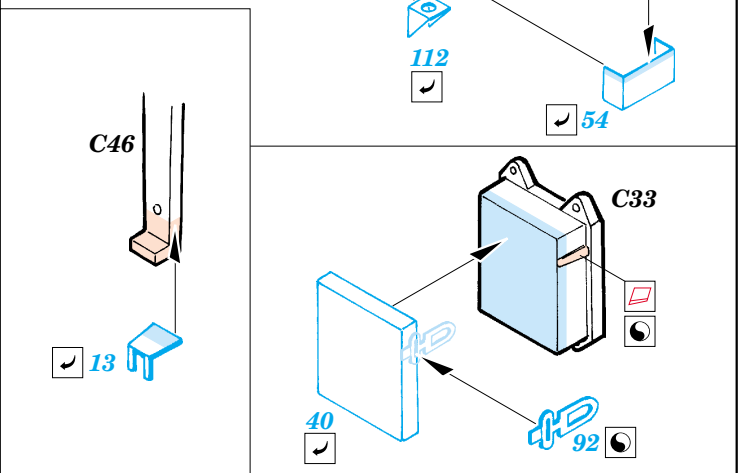

Flak 36/37 88mm

eduard

35 821

1/35 scale detail set for Dragon kit 6260 • sada detailů pro model 1/35 Dragon 6260

- ★ APPLY EXPRESS MASK AND PAINT BEFORE GLUING
POUŽIT EXPRESS MASK NABARVIT PŘED SLEPENÍM
- ☉ SYMMETRICAL ASSEMBLY
SYMETRICKÁ MONTÁŽ
- REMOVE
ODSTRANIT
- ▨ GRIND
OBROUSIT
- ⊘ DRILL HOLE
VRTAT OTVOR
- ↪ BEND
OHNOUT
- ⊙ OPTION
VOLBA
- Ⓜ REPLACE
NAHRADIT

- ORIGINAL KIT PARTS
PŮVODNÍ DÍLY STAVEBNICE
- PHOTO-ETCHED PARTS
LEPTANÉ DÍLY
- PARTS TO BE REMOVED
DÍLY K ODSTRANĚNÍ
- FILL
TMELIT

4 pcs.

E19+ E20

4 pcs.

E27
E24

4 pcs.

E22
E23