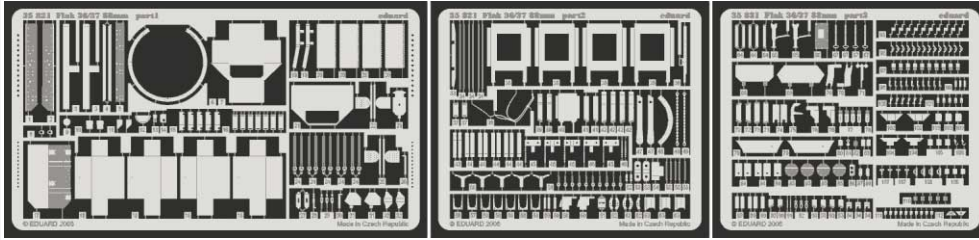

Flak 36/37 88mm

eduard

35 821

1/35 scale detail set for Dragon kit 6260 • sada detailů pro model 1/35 Dragon 6260

- ★ APPLY EXPRESS MASK AND PAINT BEFORE GLUING
POUŽIT EXPRESS MASK NABARVIT PŘED SLEPENÍM
- ☉ SYMMETRICAL ASSEMBLY
SYMETRICKÁ MONTÁŽ
- REMOVE
ODSTRANIT
- ▨ GRIND
OBROUSIT
- ⊘ DRILL HOLE
VRTAT OTVOR
- ↪ BEND
OHNOUT
- ⊙ OPTION
VOLBA
- Ⓜ REPLACE
NAHRADIT

- ORIGINAL KIT PARTS
PŮVODNÍ DÍLY STAVEBNICE
- PHOTO-ETCHED PARTS
LEPTANÉ DÍLY
- PARTS TO BE REMOVED
DÍLY K ODSTRANĚNÍ
- FILL
TMELIT

4 pcs.

E19+ E20

4 pcs.

E27
E24

4 pcs.

E22
E23