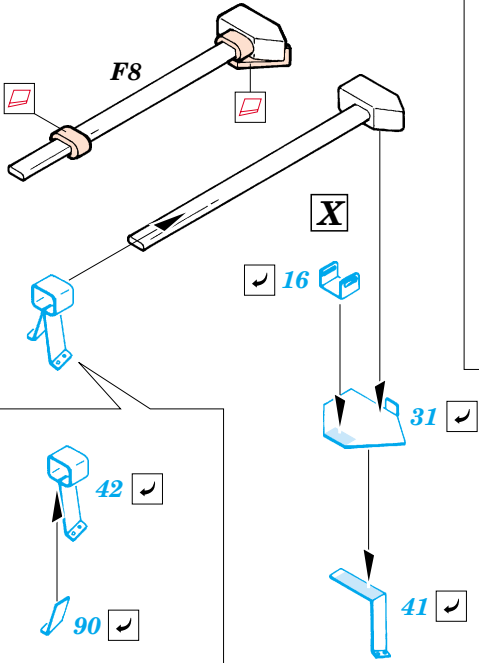

Flak 36/37 88mm

eduard

35 821

1/35 scale detail set for Dragon kit 6260 • sada detailů pro model 1/35 Dragon 6260

- ★ APPLY EXPRESS MASK AND PAINT BEFORE GLUING
POUŽIT EXPRESS MASK NABARVIT PŘED SLEPENÍM
- ☉ SYMMETRICAL ASSEMBLY
SYMETRICKÁ MONTÁŽ
- REMOVE
ODSTRANIT
- ▨ GRIND
OBROUSIT
- ⊘ DRILL HOLE
VRTAT OTVOR
- ↪ BEND
OHNOUT
- ⊙ OPTION
VOLBA
- Ⓜ REPLACE
NAHRADIT

- ORIGINAL KIT PARTS
PŮVODNÍ DÍLY STAVEBNICE
- PHOTO-ETCHED PARTS
LEPTANÉ DÍLY
- PARTS TO BE REMOVED
DÍLY K ODSTRANĚNÍ
- FILL
TMELIT

4 pcs.

E19+ E20

4 pcs.

E27
E24

4 pcs.

E22
E23