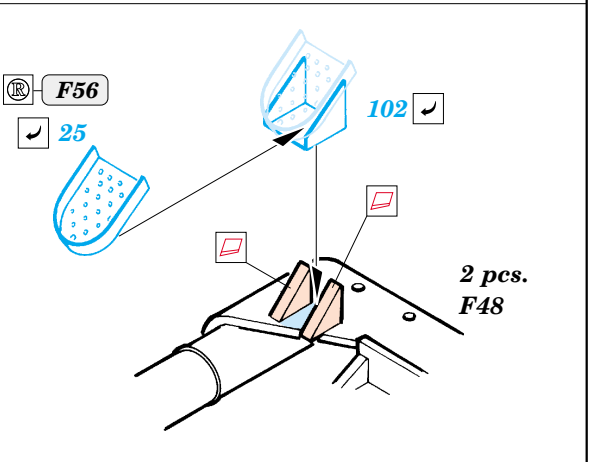

Flak 36/37 88mm

eduard

35 821

1/35 scale detail set for Dragon kit 6260 • sada detailů pro model 1/35 Dragon 6260

- ★ APPLY EXPRESS MASK AND PAINT BEFORE GLUING
POUŽIT EXPRESS MASK NABARVIT PŘED SLEPENÍM
- ☉ SYMMETRICAL ASSEMBLY
SYMETRICKÁ MONTÁŽ
- REMOVE
ODSTRANIT
- ▨ GRIND
OBROUSIT
- ⊘ DRILL HOLE
VRTAT OTVOR
- ↪ BEND
OHNOUT
- ⊙ OPTION
VOLBA
- Ⓜ REPLACE
NAHRADIT

- ORIGINAL KIT PARTS
PŮVODNÍ DÍLY STAVEBNICE
- PHOTO-ETCHED PARTS
LEPTANÉ DÍLY
- PARTS TO BE REMOVED
DÍLY K ODSTRANĚNÍ
- FILL
TMELIT

4 pcs.

E19+ E20

4 pcs.

E27
E24

4 pcs.

E22
E23