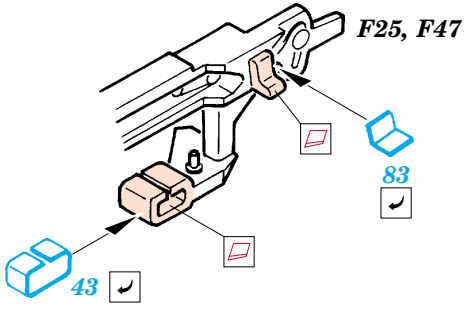

Flak 36/37 88mm

eduard

35 821

1/35 scale detail set for Dragon kit 6260 • sada detailů pro model 1/35 Dragon 6260

- ★ APPLY EXPRESS MASK AND PAINT BEFORE GLUING
POUŽIT EXPRESS MASK NABARVIT PŘED SLEPENÍM
- ☉ SYMMETRICAL ASSEMBLY
SYMETRICKÁ MONTÁŽ
- REMOVE
ODSTRANIT
- ▨ GRIND
OBROUSIT
- ⊘ DRILL HOLE
VRTAT OTVOR
- ↪ BEND
OHNOUT
- ⊙ OPTION
VOLBA
- Ⓜ REPLACE
NAHRADIT

- ORIGINAL KIT PARTS
PŮVODNÍ DÍLY STAVEBNICE
- PHOTO-ETCHED PARTS
LEPTANÉ DÍLY
- PARTS TO BE REMOVED
DÍLY K ODSTRANĚNÍ
- FILL
TMELIT

4 pcs.

E19+ E20

4 pcs.

E27
E24

4 pcs.

E22
E23