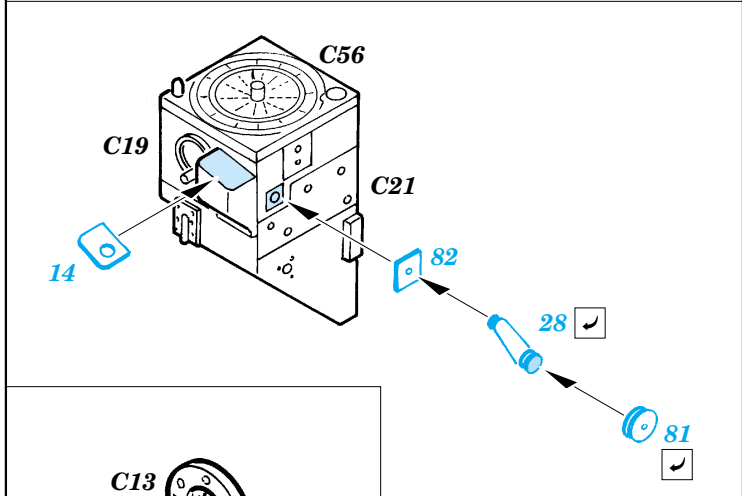

Flak 36/37 88mm

eduard

35 821

1/35 scale detail set for Dragon kit 6260 • sada detailů pro model 1/35 Dragon 6260

- ★ APPLY EXPRESS MASK AND PAINT BEFORE GLUING
POUŽIT EXPRESS MASK NABARVIT PŘED SLEPENÍM
- ☉ SYMMETRICAL ASSEMBLY
SYMETRICKÁ MONTÁŽ
- REMOVE
ODSTRANIT
- ▨ GRIND
OBROUSIT
- ⊘ DRILL HOLE
VRTAT OTVOR
- ↪ BEND
OHNOUT
- ⊙ OPTION
VOLBA
- Ⓜ REPLACE
NAHRADIT

- ORIGINAL KIT PARTS
PŮVODNÍ DÍLY STAVEBNICE
- PHOTO-ETCHED PARTS
LEPTANÉ DÍLY
- PARTS TO BE REMOVED
DÍLY K ODSTRANĚNÍ
- FILL
TMELIT

4 pcs.

E19+ E20

4 pcs.

E27
E24

4 pcs.

E22
E23