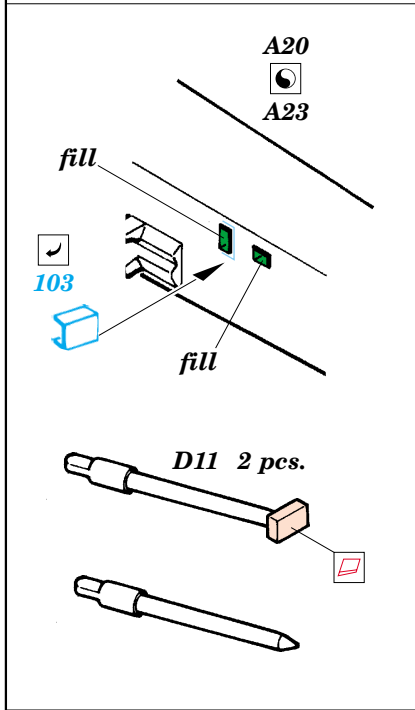

Flak 36/37 88mm

eduard

35 821

1/35 scale detail set for Dragon kit 6260 • sada detailů pro model 1/35 Dragon 6260

- ★ APPLY EXPRESS MASK AND PAINT BEFORE GLUING
POUŽIT EXPRESS MASK NABARVIT PŘED SLEPENÍM
- ☉ SYMMETRICAL ASSEMBLY
SYMETRICKÁ MONTÁŽ
- REMOVE
ODSTRANIT
- ▨ GRIND
OBROUSIT
- ⊘ DRILL HOLE
VRTAT OTVOR
- ↪ BEND
OHNOUT
- ⊙ OPTION
VOLBA
- Ⓜ REPLACE
NAHRADIT

- ORIGINAL KIT PARTS
PŮVODNÍ DÍLY STAVEBNICE
- PHOTO-ETCHED PARTS
LEPTANÉ DÍLY
- PARTS TO BE REMOVED
DÍLY K ODSTRANĚNÍ
- FILL
TMELIT

4 pcs.

E19+ E20

4 pcs.

E27
E24

4 pcs.

E22
E23