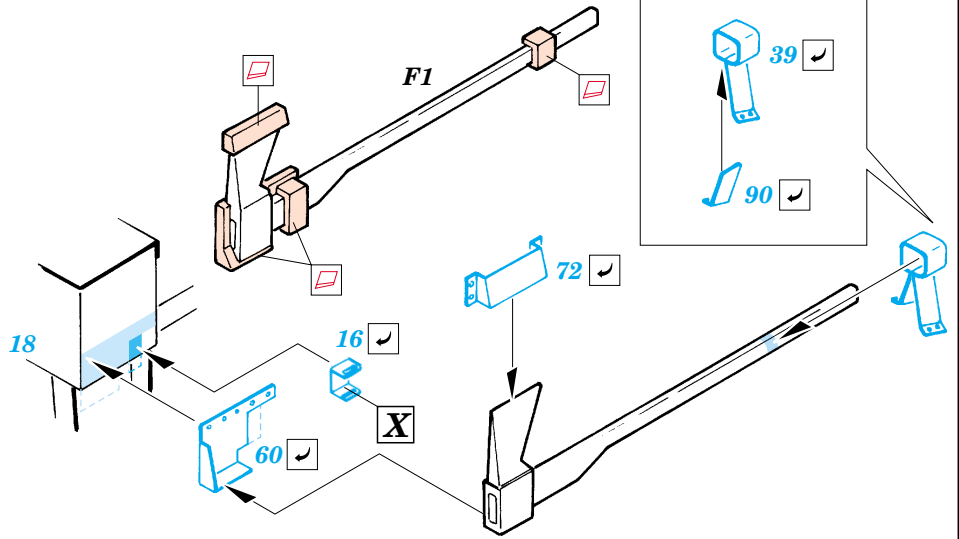

Flak 36/37 88mm

eduard

35 821

1/35 scale detail set for Dragon kit 6260 • sada detailů pro model 1/35 Dragon 6260

- ★ APPLY EXPRESS MASK AND PAINT BEFORE GLUING
POUŽIT EXPRESS MASK NABARVIT PŘED SLEPENÍM
- ☉ SYMMETRICAL ASSEMBLY
SYMETRICKÁ MONTÁŽ
- REMOVE
ODSTRANIT
- ▨ GRIND
OBROUSIT
- ⊘ DRILL HOLE
VRTAT OTVOR
- ↪ BEND
OHNOUT
- ⊙ OPTION
VOLBA
- Ⓜ REPLACE
NAHRADIT

- ORIGINAL KIT PARTS
PŮVODNÍ DÍLY STAVEBNICE
- PHOTO-ETCHED PARTS
LEPTANÉ DÍLY
- PARTS TO BE REMOVED
DÍLY K ODSTRANĚNÍ
- FILL
TMELIT

4 pcs.

E19+ E20

4 pcs.

E27
E24

4 pcs.

E22
E23