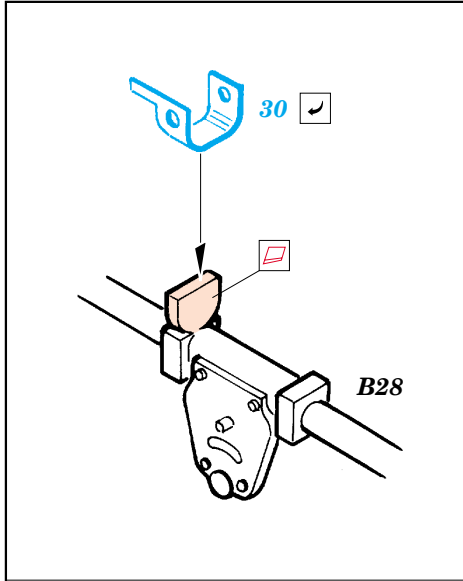

Flak 36/37 88mm

eduard

35 821

1/35 scale detail set for Dragon kit 6260 • sada detailů pro model 1/35 Dragon 6260

- ★ APPLY EXPRESS MASK AND PAINT BEFORE GLUING
POUŽIT EXPRESS MASK NABARVIT PŘED SLEPENÍM
- ☉ SYMMETRICAL ASSEMBLY
SYMETRICKÁ MONTÁŽ
- REMOVE
ODSTRANIT
- ▨ GRIND
OBROUSIT
- ⊘ DRILL HOLE
VRTAT OTVOR
- ↪ BEND
OHNOUT
- ⊙ OPTION
VOLBA
- Ⓜ REPLACE
NAHRADIT

- ORIGINAL KIT PARTS
PŮVODNÍ DÍLY STAVEBNICE
- PHOTO-ETCHED PARTS
LEPTANÉ DÍLY
- PARTS TO BE REMOVED
DÍLY K ODSTRANĚNÍ
- FILL
TMELIT

4 pcs.

E19+ E20

4 pcs.

E27
E24

4 pcs.

E22
E23