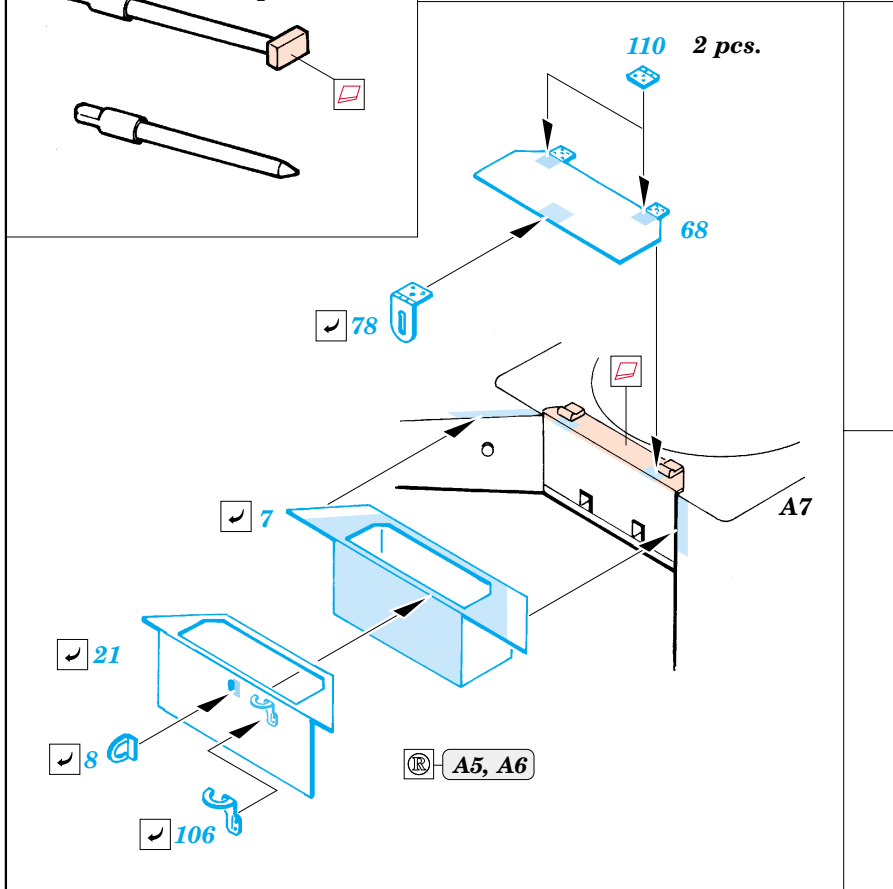

Flak 36/37 88mm

eduard

35 821

1/35 scale detail set for Dragon kit 6260 • sada detailů pro model 1/35 Dragon 6260

- ★ APPLY EXPRESS MASK AND PAINT BEFORE GLUING
POUŽIT EXPRESS MASK NABARVIT PŘED SLEPENÍM
- ☉ SYMMETRICAL ASSEMBLY
SYMETRICKÁ MONTÁŽ
- REMOVE
ODSTRANIT
- ▨ GRIND
OBROUSIT
- ⊘ DRILL HOLE
VRTAT OTVOR
- ↪ BEND
OHNOUT
- ⊙ OPTION
VOLBA
- Ⓜ REPLACE
NAHRADIT

- ORIGINAL KIT PARTS
PŮVODNÍ DÍLY STAVEBNICE
- PHOTO-ETCHED PARTS
LEPTANÉ DÍLY
- PARTS TO BE REMOVED
DÍLY K ODSTRANĚNÍ
- FILL
TMELIT

4 pcs.

E19+ E20

4 pcs.

E27
E24

4 pcs.

E22
E23