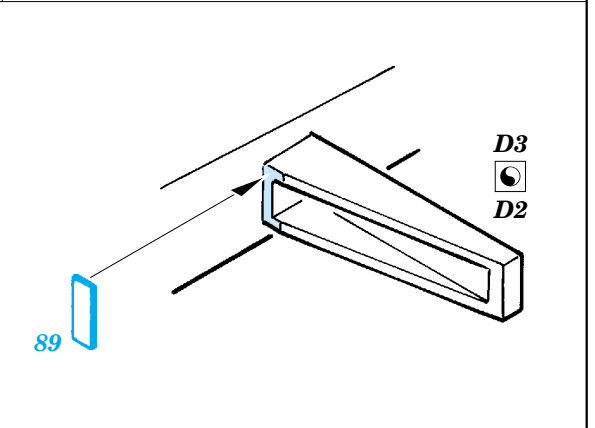

Flak 36/37 88mm

eduard

35 821

1/35 scale detail set for Dragon kit 6260 • sada detailů pro model 1/35 Dragon 6260

- ★ APPLY EXPRESS MASK AND PAINT BEFORE GLUING
POUŽIT EXPRESS MASK NABARVIT PŘED SLEPENÍM
- ☉ SYMMETRICAL ASSEMBLY
SYMETRICKÁ MONTÁŽ
- REMOVE
ODSTRANIT
- ▨ GRIND
OBROUSIT
- ⊘ DRILL HOLE
VRTAT OTVOR
- ↪ BEND
OHNOUT
- ⊙ OPTION
VOLBA
- Ⓜ REPLACE
NAHRADIT

- ORIGINAL KIT PARTS
PŮVODNÍ DÍLY STAVEBNICE
- PHOTO-ETCHED PARTS
LEPTANÉ DÍLY
- PARTS TO BE REMOVED
DÍLY K ODSTRANĚNÍ
- FILL
TMELIT

4 pcs.

E19+ E20

4 pcs.

E27
E24

4 pcs.

E22
E23