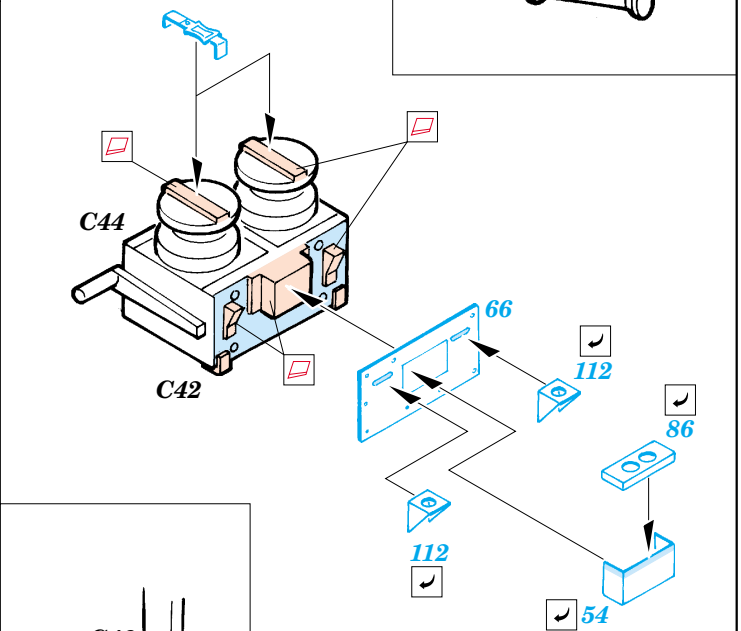

Flak 36/37 88mm

eduard

35 821

1/35 scale detail set for Dragon kit 6260 • sada detailů pro model 1/35 Dragon 6260

- ★ APPLY EXPRESS MASK AND PAINT BEFORE GLUING
POUŽIT EXPRESS MASK NABARVIT PŘED SLEPENÍM
- ☉ SYMMETRICAL ASSEMBLY
SYMETRICKÁ MONTÁŽ
- REMOVE
ODSTRANIT
- ▨ GRIND
OBROUSIT
- ⊘ DRILL HOLE
VRTAT OTVOR
- ↪ BEND
OHNOUT
- ⊙ OPTION
VOLBA
- Ⓜ REPLACE
NAHRADIT

- ORIGINAL KIT PARTS
PŮVODNÍ DÍLY STAVEBNICE
- PHOTO-ETCHED PARTS
LEPTANÉ DÍLY
- PARTS TO BE REMOVED
DÍLY K ODSTRANĚNÍ
- FILL
TMELIT

4 pcs.

E19+ E20

4 pcs.

E27
E24

4 pcs.

E22
E23