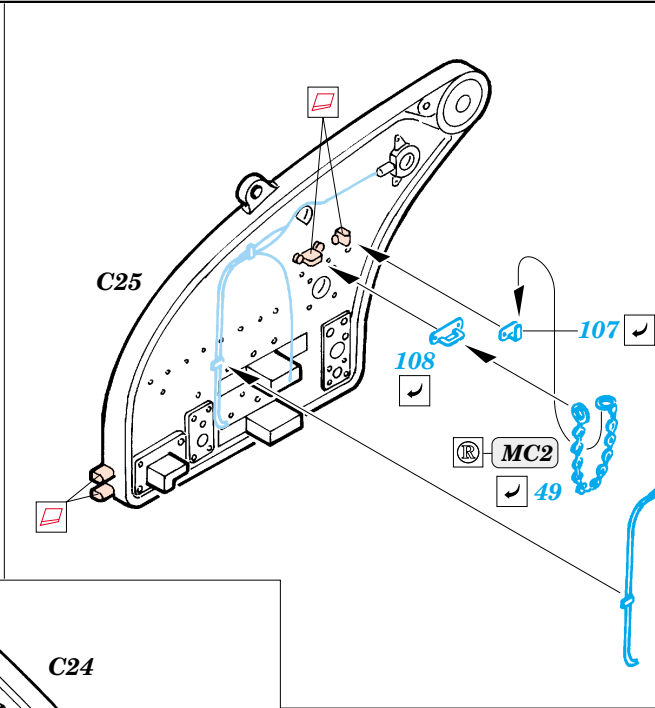

Flak 36/37 88mm

eduard

35 821

1/35 scale detail set for Dragon kit 6260 • sada detailů pro model 1/35 Dragon 6260

- ★ APPLY EXPRESS MASK AND PAINT BEFORE GLUING
POUŽIT EXPRESS MASK NABARVIT PŘED SLEPENÍM
- ☉ SYMMETRICAL ASSEMBLY
SYMETRICKÁ MONTÁŽ
- REMOVE
ODSTRANIT
- ▨ GRIND
OBROUSIT
- ⊘ DRILL HOLE
VRTAT OTVOR
- ↪ BEND
OHNOUT
- ⊙ OPTION
VOLBA
- Ⓜ REPLACE
NAHRADIT

- ORIGINAL KIT PARTS
PŮVODNÍ DÍLY STAVEBNICE
- PHOTO-ETCHED PARTS
LEPTANÉ DÍLY
- PARTS TO BE REMOVED
DÍLY K ODSTRANĚNÍ
- FILL
TMELIT

4 pcs.

E19+ E20

4 pcs.

E27
E24

4 pcs.

E22
E23