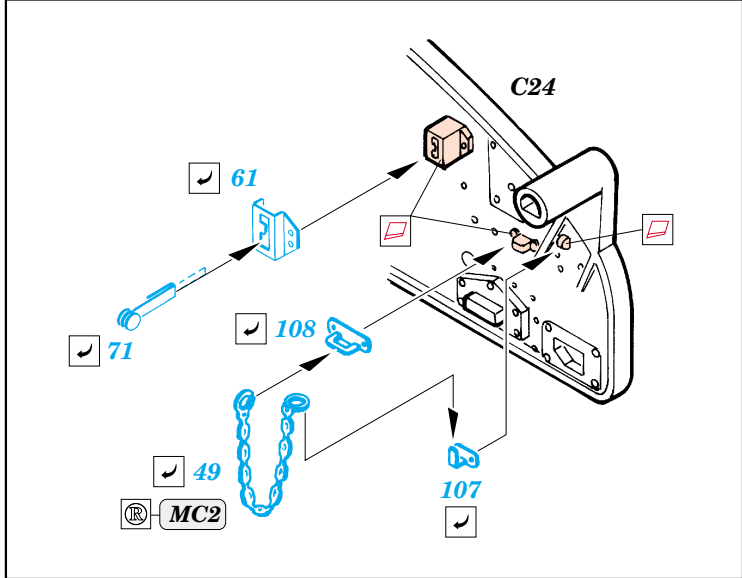

Flak 36/37 88mm

eduard

35 821

1/35 scale detail set for Dragon kit 6260 • sada detailů pro model 1/35 Dragon 6260

- ★ APPLY EXPRESS MASK AND PAINT BEFORE GLUING
POUŽIT EXPRESS MASK NABARVIT PŘED SLEPENÍM
- ☉ SYMMETRICAL ASSEMBLY
SYMETRICKÁ MONTÁŽ
- REMOVE
ODSTRANIT
- ▨ GRIND
OBROUSIT
- ⊘ DRILL HOLE
VRTAT OTVOR
- ↪ BEND
OHNOUT
- ⊙ OPTION
VOLBA
- Ⓜ REPLACE
NAHRADIT

- ORIGINAL KIT PARTS
PŮVODNÍ DÍLY STAVEBNICE
- PHOTO-ETCHED PARTS
LEPTANÉ DÍLY
- PARTS TO BE REMOVED
DÍLY K ODSTRANĚNÍ
- FILL
TMELIT

4 pcs.

E19+ E20

4 pcs.

E27
E24

4 pcs.

E22
E23