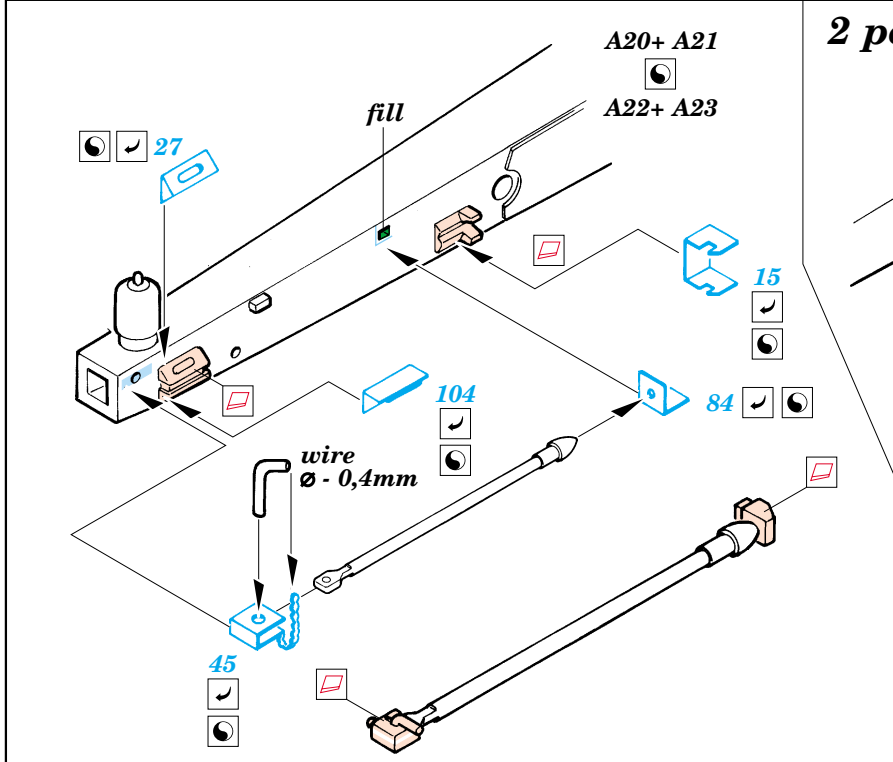

Flak 36/37 88mm

eduard

35 821

1/35 scale detail set for Dragon kit 6260 • sada detailů pro model 1/35 Dragon 6260

- ★ APPLY EXPRESS MASK AND PAINT BEFORE GLUING
POUŽIT EXPRESS MASK NABARVIT PŘED SLEPENÍM
- ☉ SYMMETRICAL ASSEMBLY
SYMETRICKÁ MONTÁŽ
- REMOVE
ODSTRANIT
- ▨ GRIND
OBROUSIT
- ⊘ DRILL HOLE
VRTAT OTVOR
- ↪ BEND
OHNOUT
- ⊙ OPTION
VOLBA
- Ⓜ REPLACE
NAHRADIT

- ORIGINAL KIT PARTS
PŮVODNÍ DÍLY STAVEBNICE
- PHOTO-ETCHED PARTS
LEPTANÉ DÍLY
- PARTS TO BE REMOVED
DÍLY K ODSTRANĚNÍ
- FILL
TMELIT

4 pcs.

E19+ E20

4 pcs.

E27
E24

4 pcs.

E22
E23