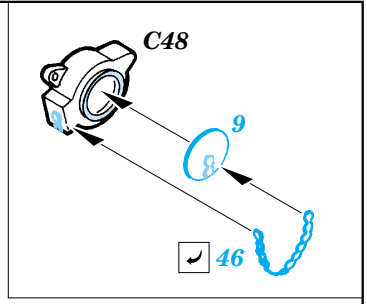

Flak 36/37 88mm

eduard

35 821

1/35 scale detail set for Dragon kit 6260 • sada detailů pro model 1/35 Dragon 6260

- ★ APPLY EXPRESS MASK AND PAINT BEFORE GLUING
POUŽIT EXPRESS MASK NABARVIT PŘED SLEPENÍM
- ☉ SYMMETRICAL ASSEMBLY
SYMETRICKÁ MONTÁŽ
- REMOVE
ODSTRANIT
- ▨ GRIND
OBROUSIT
- ⊘ DRILL HOLE
VRTAT OTVOR
- ↪ BEND
OHNOUT
- ⊙ OPTION
VOLBA
- Ⓜ REPLACE
NAHRADIT

- ORIGINAL KIT PARTS
PŮVODNÍ DÍLY STAVEBNICE
- PHOTO-ETCHED PARTS
LEPTANÉ DÍLY
- PARTS TO BE REMOVED
DÍLY K ODSTRANĚNÍ
- FILL
TMELIT

4 pcs.

E19+ E20

4 pcs.

E27
E24

4 pcs.

E22
E23