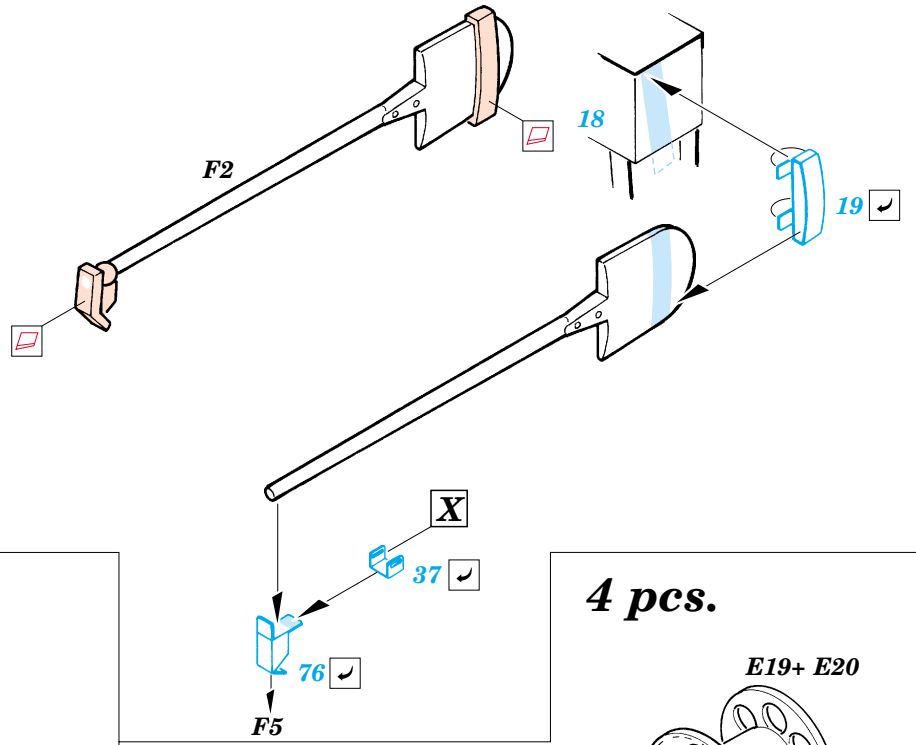

Flak 36/37 88mm

eduard

35 821

1/35 scale detail set for Dragon kit 6260 • sada detailů pro model 1/35 Dragon 6260

- ★ APPLY EXPRESS MASK AND PAINT BEFORE GLUING
POUŽIT EXPRESS MASK NABARVIT PŘED SLEPENÍM
- ☉ SYMMETRICAL ASSEMBLY
SYMETRICKÁ MONTÁŽ
- REMOVE
ODSTRANIT
- ▨ GRIND
OBROUSIT
- ⊘ DRILL HOLE
VRTAT OTVOR
- ↪ BEND
OHNOUT
- ⊙ OPTION
VOLBA
- Ⓜ REPLACE
NAHRADIT

- ORIGINAL KIT PARTS
PŮVODNÍ DÍLY STAVEBNICE
- PHOTO-ETCHED PARTS
LEPTANÉ DÍLY
- PARTS TO BE REMOVED
DÍLY K ODSTRANĚNÍ
- FILL
TMELIT

4 pcs.

E19+ E20

4 pcs.

E27
E24

4 pcs.

E22
E23