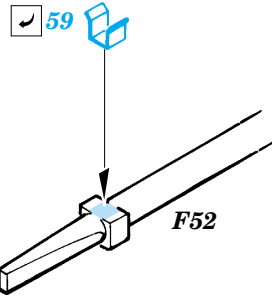

Flak 36/37 88mm

eduard

35 821

1/35 scale detail set for Dragon kit 6260 • sada detailů pro model 1/35 Dragon 6260

- ★ APPLY EXPRESS MASK AND PAINT BEFORE GLUING
POUŽIT EXPRESS MASK NABARVIT PŘED SLEPENÍM
- ☉ SYMMETRICAL ASSEMBLY
SYMETRICKÁ MONTÁŽ
- REMOVE
ODSTRANIT
- ▨ GRIND
OBROUSIT
- ⊘ DRILL HOLE
VRTAT OTVOR
- ↪ BEND
OHNOUT
- ⊙ OPTION
VOLBA
- Ⓜ REPLACE
NAHRADIT

- ORIGINAL KIT PARTS
PŮVODNÍ DÍLY STAVEBNICE
- PHOTO-ETCHED PARTS
LEPTANÉ DÍLY
- PARTS TO BE REMOVED
DÍLY K ODSTRANĚNÍ
- FILL
TMELIT

4 pcs.

E19+ E20

4 pcs.

E27
E24

4 pcs.

E22
E23