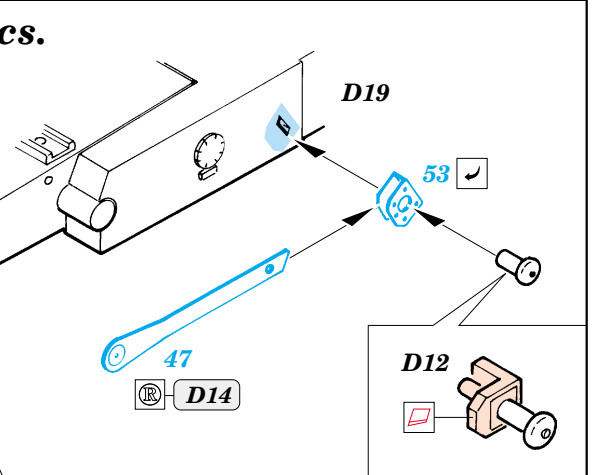

Flak 36/37 88mm

eduard

35 821

1/35 scale detail set for Dragon kit 6260 • sada detailů pro model 1/35 Dragon 6260

- ★ APPLY EXPRESS MASK AND PAINT BEFORE GLUING
POUŽIT EXPRESS MASK NABARVIT PŘED SLEPENÍM
- ☉ SYMMETRICAL ASSEMBLY
SYMETRICKÁ MONTÁŽ
- REMOVE
ODSTRANIT
- ▨ GRIND
OBROUSIT
- ⊘ DRILL HOLE
VRTAT OTVOR
- ↪ BEND
OHNOUT
- ⊙ OPTION
VOLBA
- Ⓜ REPLACE
NAHRADIT

- ORIGINAL KIT PARTS
PŮVODNÍ DÍLY STAVEBNICE
- PHOTO-ETCHED PARTS
LEPTANÉ DÍLY
- PARTS TO BE REMOVED
DÍLY K ODSTRANĚNÍ
- FILL
TMELIT

4 pcs.

E19+ E20

4 pcs.

E27
E24

4 pcs.

E22
E23