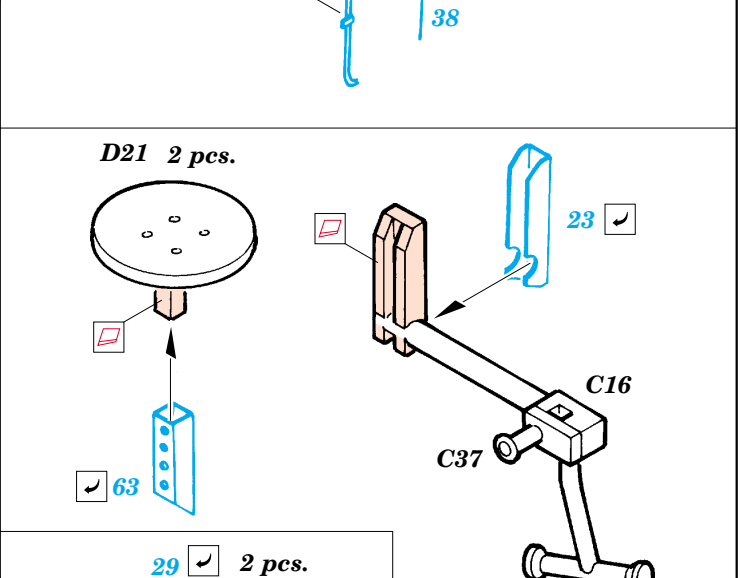

Flak 36/37 88mm

eduard

35 821

1/35 scale detail set for Dragon kit 6260 • sada detailů pro model 1/35 Dragon 6260

- ★ APPLY EXPRESS MASK AND PAINT BEFORE GLUING
POUŽIT EXPRESS MASK NABARVIT PŘED SLEPENÍM
- ☉ SYMMETRICAL ASSEMBLY
SYMETRICKÁ MONTÁŽ
- REMOVE
ODSTRANIT
- ▨ GRIND
OBROUSIT
- ⊘ DRILL HOLE
VRTAT OTVOR
- ↪ BEND
OHNOUT
- ⊙ OPTION
VOLBA
- Ⓜ REPLACE
NAHRADIT

- ORIGINAL KIT PARTS
PŮVODNÍ DÍLY STAVEBNICE
- PHOTO-ETCHED PARTS
LEPTANÉ DÍLY
- PARTS TO BE REMOVED
DÍLY K ODSTRANĚNÍ
- FILL
TMELIT

4 pcs.

E19+ E20

4 pcs.

E27
E24

4 pcs.

E22
E23