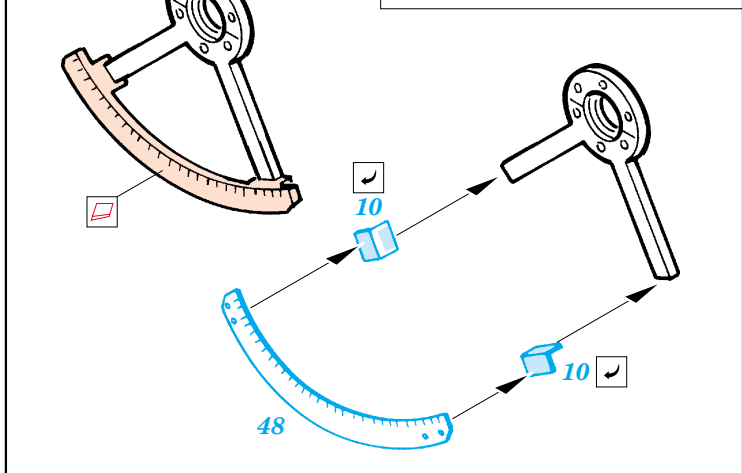

Flak 36/37 88mm

eduard

35 821

1/35 scale detail set for Dragon kit 6260 • sada detailů pro model 1/35 Dragon 6260

- ★ APPLY EXPRESS MASK AND PAINT BEFORE GLUING
POUŽIT EXPRESS MASK NABARVIT PŘED SLEPENÍM
- ☉ SYMMETRICAL ASSEMBLY
SYMETRICKÁ MONTÁŽ
- REMOVE
ODSTRANIT
- ▨ GRIND
OBROUSIT
- ⊘ DRILL HOLE
VRTAT OTVOR
- ↪ BEND
OHNOUT
- ⊙ OPTION
VOLBA
- Ⓜ REPLACE
NAHRADIT

- ORIGINAL KIT PARTS
PŮVODNÍ DÍLY STAVEBNICE
- PHOTO-ETCHED PARTS
LEPTANÉ DÍLY
- PARTS TO BE REMOVED
DÍLY K ODSTRANĚNÍ
- FILL
TMELIT

4 pcs.

E19+ E20

4 pcs.

E27
E24

4 pcs.

E22
E23