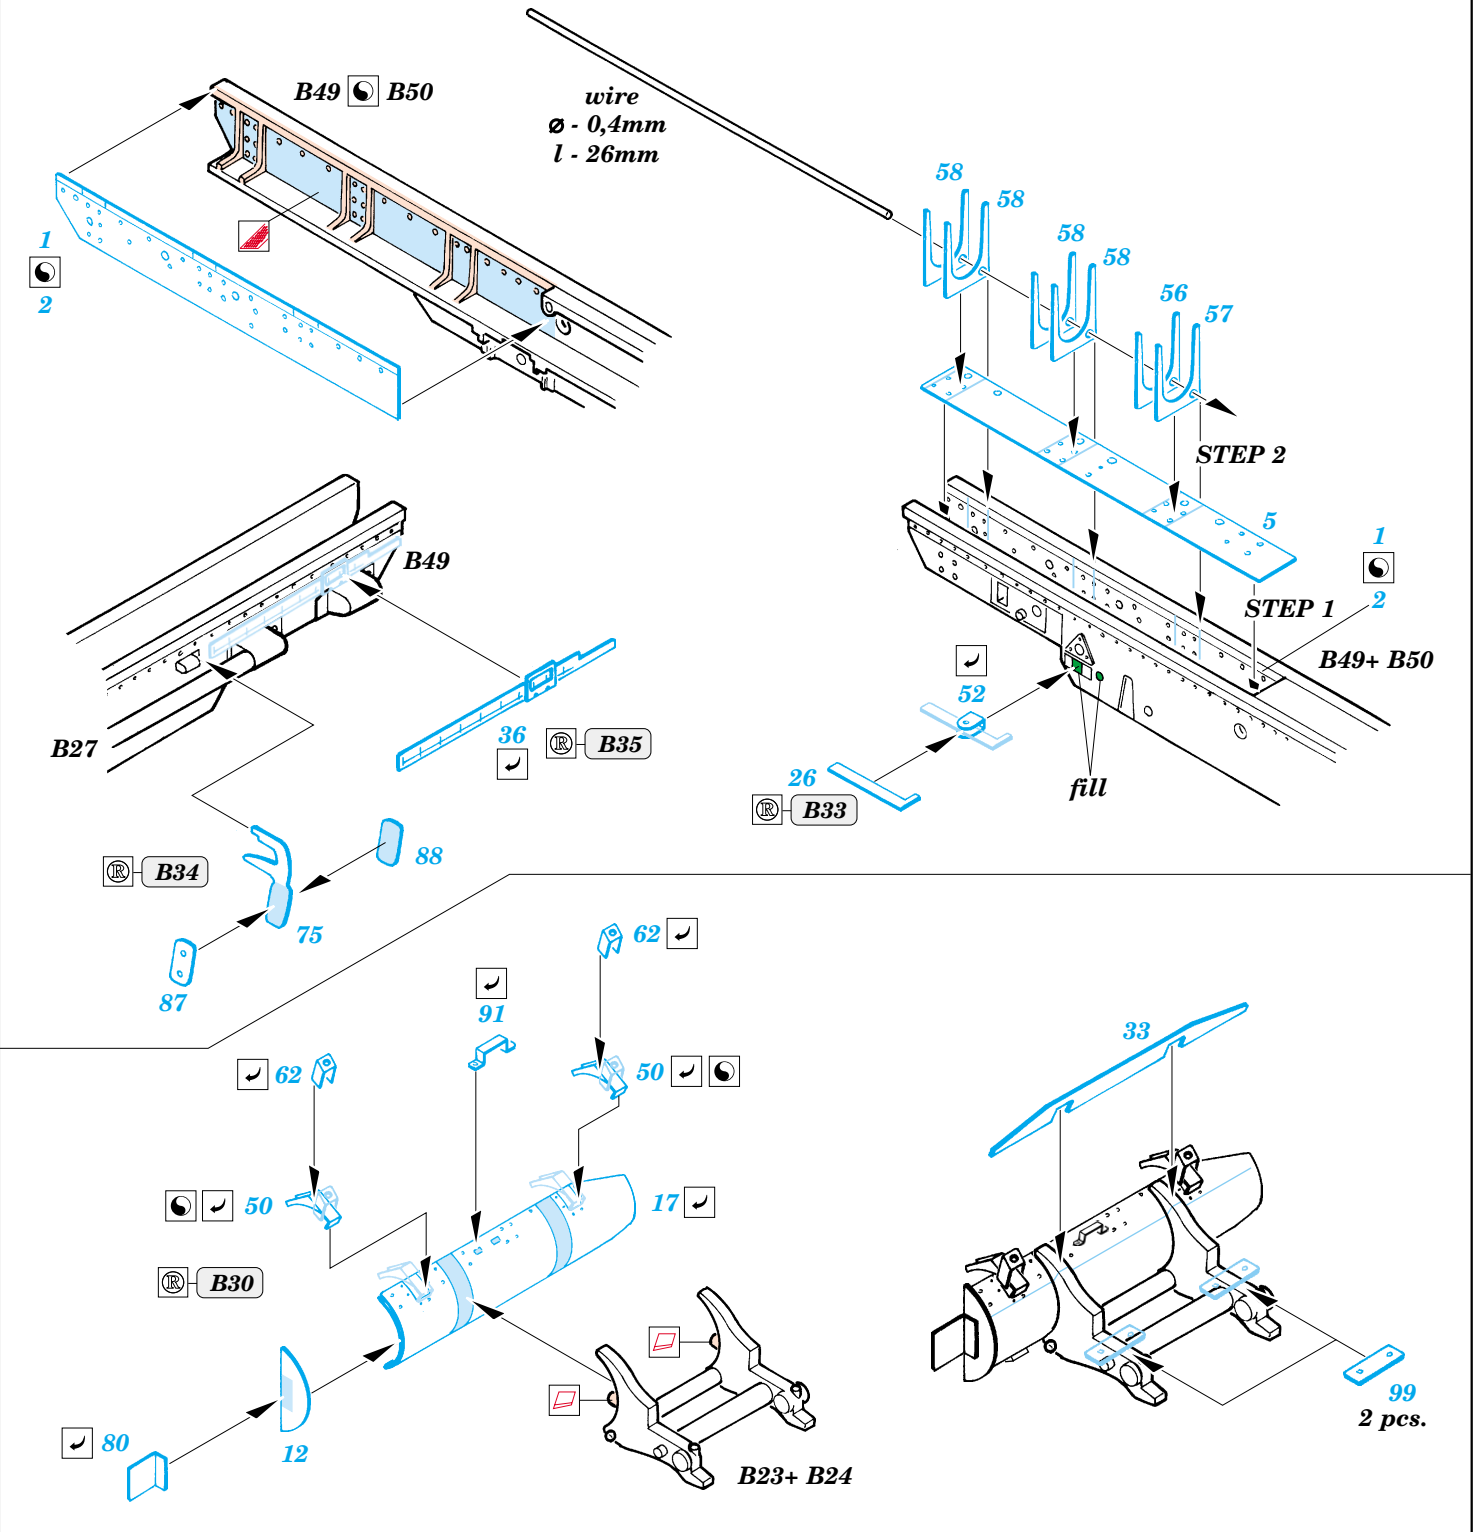

Flak 36/37 88mm

eduard

35 821

1/35 scale detail set for Dragon kit 6260 • sada detailů pro model 1/35 Dragon 6260

- ★ APPLY EXPRESS MASK AND PAINT BEFORE GLUING
POUŽIT EXPRESS MASK NABARVIT PŘED SLEPENÍM
- ☉ SYMMETRICAL ASSEMBLY
SYMETRICKÁ MONTÁŽ
- REMOVE
ODSTRANIT
- ▨ GRIND
OBROUSIT
- ⊘ DRILL HOLE
VRTAT OTVOR
- ↪ BEND
OHNOUT
- ⊙ OPTION
VOLBA
- Ⓜ REPLACE
NAHRADIT

- ORIGINAL KIT PARTS
PŮVODNÍ DÍLY STAVEBNICE
- PHOTO-ETCHED PARTS
LEPTANÉ DÍLY
- PARTS TO BE REMOVED
DÍLY K ODSTRANĚNÍ
- FILL
TMELIT

4 pcs.

E19+ E20

4 pcs.

E27
E24

4 pcs.

E22
E23