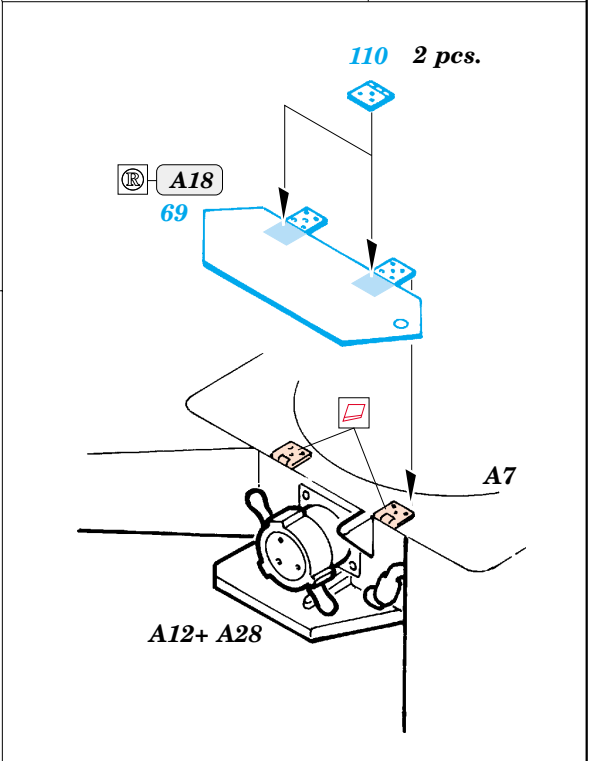

Flak 36/37 88mm

eduard

35 821

1/35 scale detail set for Dragon kit 6260 • sada detailů pro model 1/35 Dragon 6260

- ★ APPLY EXPRESS MASK AND PAINT BEFORE GLUING
POUŽIT EXPRESS MASK NABARVIT PŘED SLEPENÍM
- ☉ SYMMETRICAL ASSEMBLY
SYMETRICKÁ MONTÁŽ
- REMOVE
ODSTRANIT
- ▨ GRIND
OBROUSIT
- ⊘ DRILL HOLE
VRTAT OTVOR
- ↪ BEND
OHNOUT
- ⊙ OPTION
VOLBA
- Ⓜ REPLACE
NAHRADIT

- ORIGINAL KIT PARTS
PŮVODNÍ DÍLY STAVEBNICE
- PHOTO-ETCHED PARTS
LEPTANÉ DÍLY
- PARTS TO BE REMOVED
DÍLY K ODSTRANĚNÍ
- FILL
TMELIT

4 pcs.

E19+ E20

4 pcs.

E27
E24

4 pcs.

E22
E23