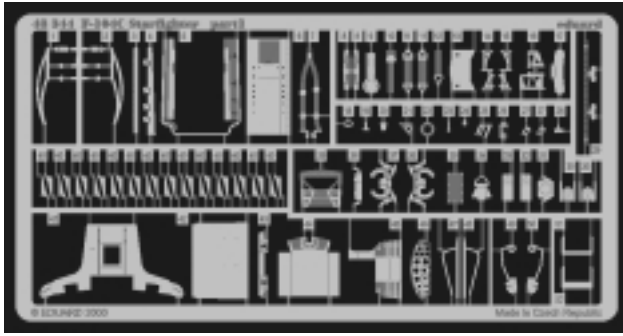

F-104C Starfighter

eduard

48 344

1/48 scale detail set for Hasegawa kit • sada detailů pro model Hasegawa 1/48

-  SYMETRICAL ASSEMBLY
SYMETRICKÁ MONTÁ
-  REMOVE
ODSTRANIT
-  BEND
OHNOUT
-  REPLACE
NAHRADIT
-  GRIND
OBROUSIT
-  OPTION
VOLBA

 ORIGINAL KIT PARTS
PŮVODNÍ DÍLY STAVEBNICE

 PHOTO-ETCHED PARTS
LEPTANÉ DÍLY

 PARTS TO BE REMOVED
DÍLY K ODSTRANĚNÍ

REFERENCES:

Lock on No.1 -F-104G/J
 Verlinden Publications
 - The Aircraft Walkaround Center
<http://www5.50megs.com/robertlundin>