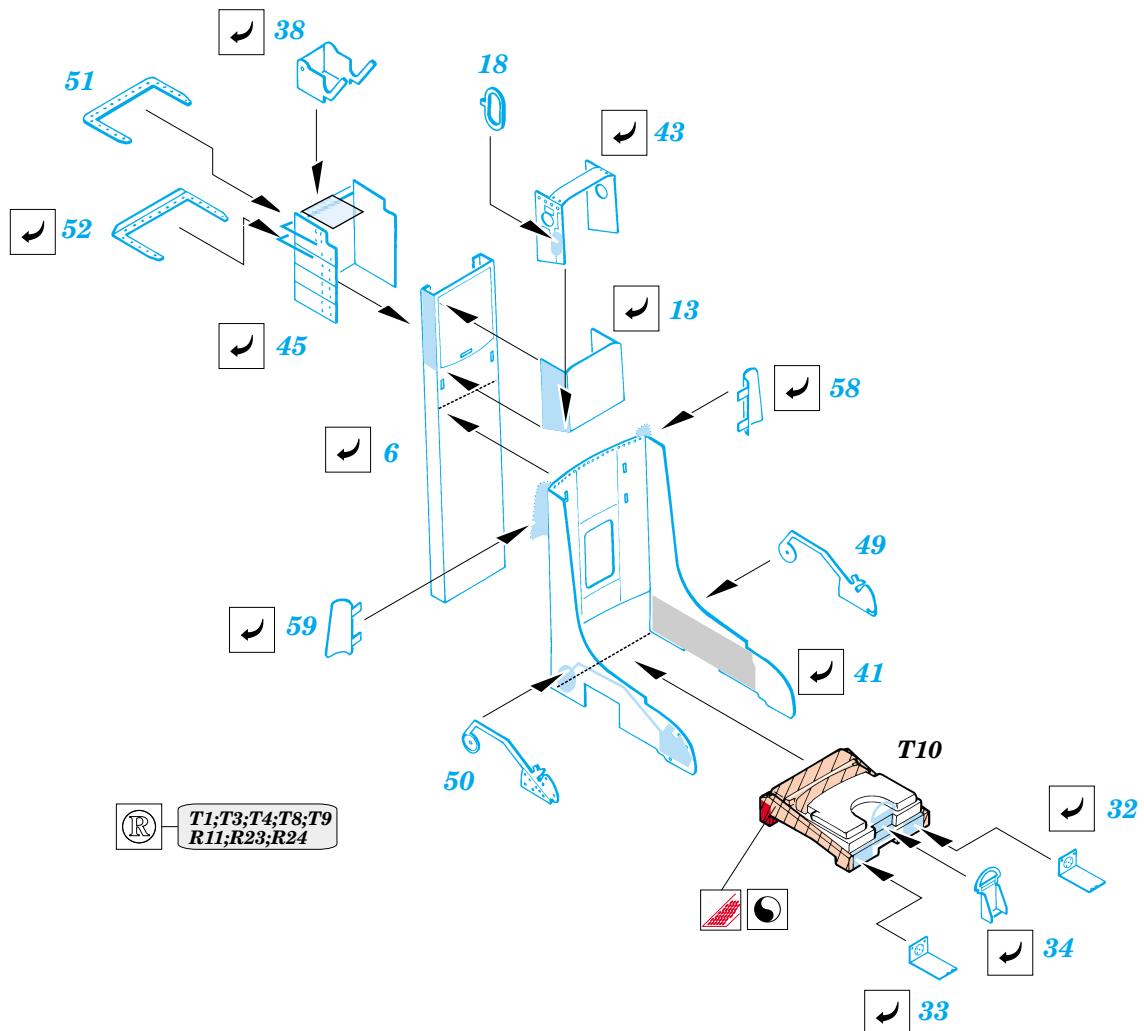

F-104C Starfighter

eduard

48 344

1/48 scale detail set for Hasegawa kit • sada detailů pro model Hasegawa 1/48

-  SYMETRICAL ASSEMBLY
SYMETRICKÁ MONTÁ
-  REMOVE
ODSTRANIT
-  BEND
OHNOUT
-  REPLACE
NAHRADIT
-  GRIND
OBROUSIT
-  OPTION
VOLBA

 ORIGINAL KIT PARTS
PŮVODNÍ DÍLY STAVEBNICE

 PHOTO-ETCHED PARTS
LEPTANÉ DÍLY

 PARTS TO BE REMOVED
DÍLY K ODSTRANĚNÍ

REFERENCES:

Lock on No.1 -F-104G/J
 Verlinden Publications
 - The Aircraft Walkaround Center
<http://www5.50megs.com/robertlundin>