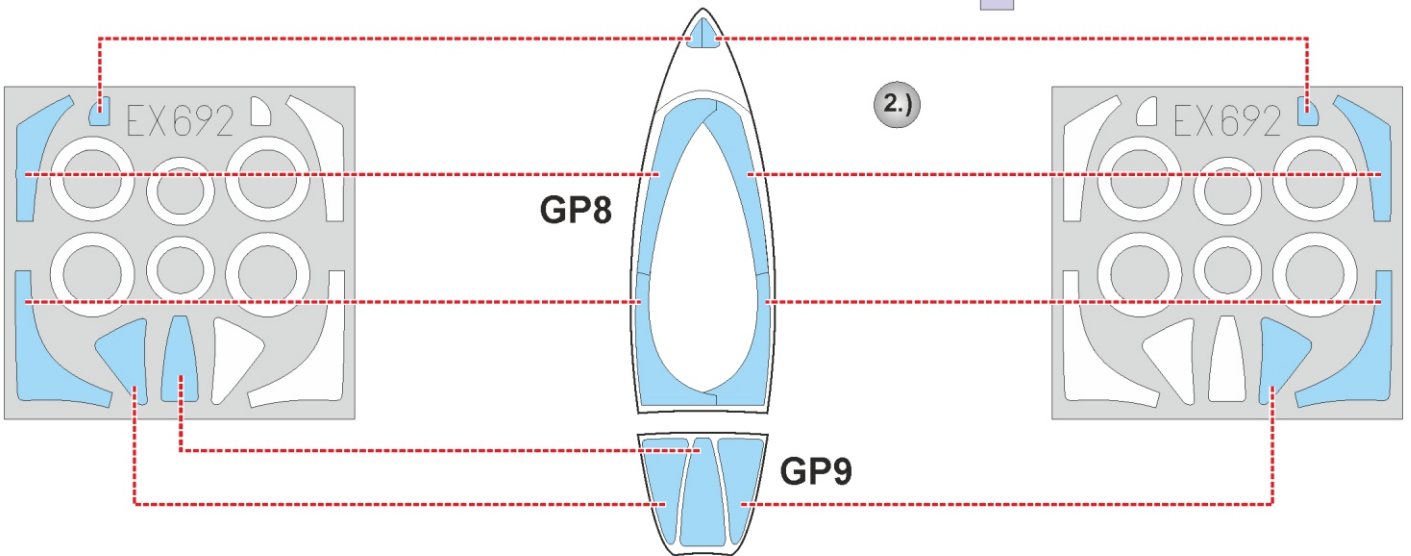

FJ-2 Fury

for kit **KITTY HAWK**

scale **1/48**

LIQUID MASK

1.)

2.)

3.)

LIQUID MASK