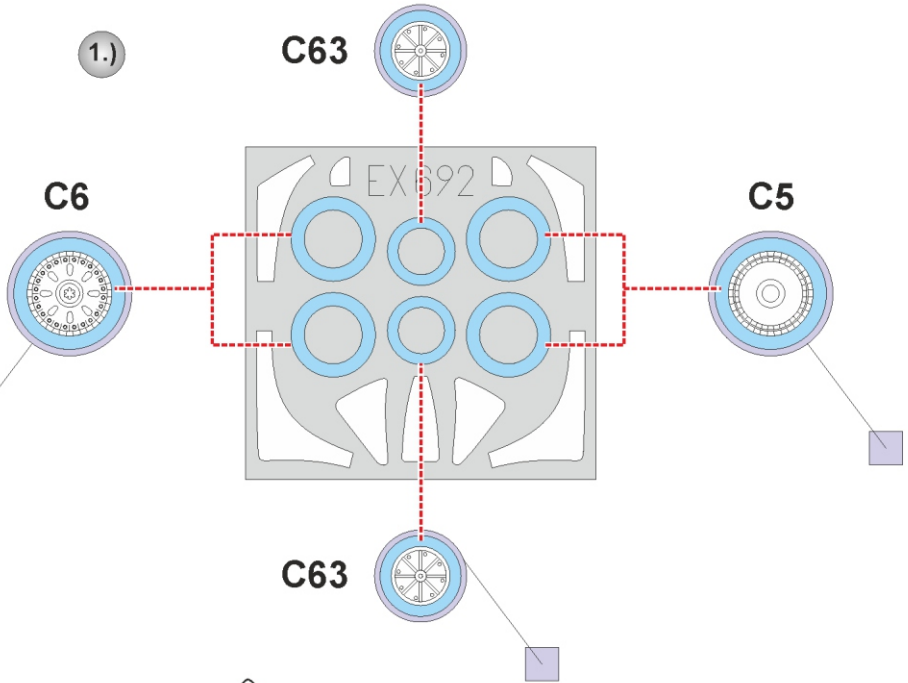

FJ-2 Fury

for kit **KITTY HAWK**

scale **1/48**

LIQUID MASK

1.)

2.)

3.)

LIQUID MASK