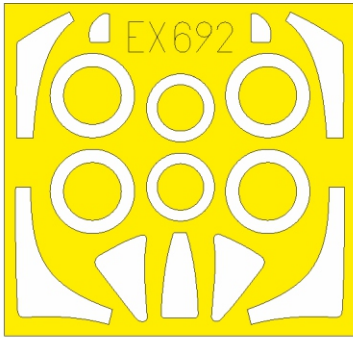

FJ-2 Fury

for kit **KITTY HAWK**

scale **1/48**

LIQUID MASK

1.)

2.)

3.)

LIQUID MASK