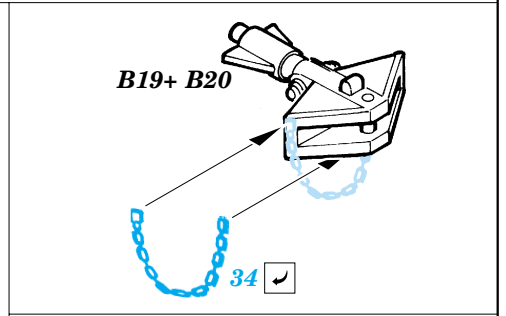

PRINT

ORIGINAL KIT PARTS
PŮVODNÍ DÍLY STAVEBNICE

PHOTO-ETCHED PARTS
LEPTANÉ DÍLY

PARTS TO BE REMOVED
DÍLY K ODSTRANĚNÍ

FILL
TMELIT

2 pcs.

U1

2 pcs.

TA04+ TA05
TB01+ TB02

B22+ B23

6 pcs.

2 pcs.

83
2 pcs.

C44, TC07

A

U34