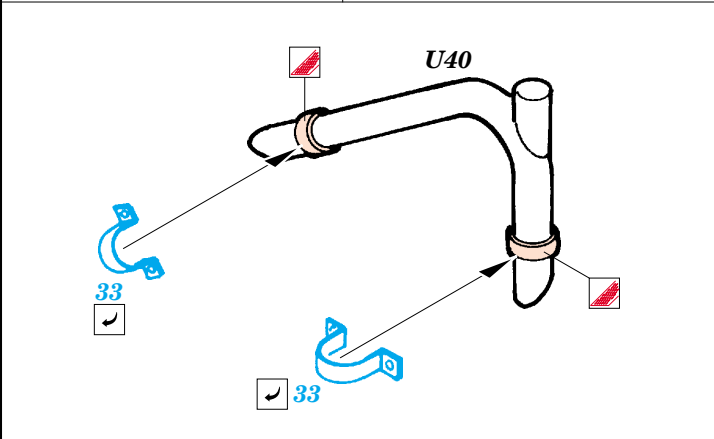

PRINT

ORIGINAL KIT PARTS
PŮVODNÍ DÍLY STAVEBNICE

PHOTO-ETCHED PARTS
LEPTANÉ DÍLY

PARTS TO BE REMOVED
DÍLY K ODSTRANĚNÍ

FILL
TMELIT

2 pcs.

U1

2 pcs.

TA04+ TA05
TB01+ TB02

B22+ B23

6 pcs.

2 pcs.

83
2 pcs.

C44, TC07

A

U34