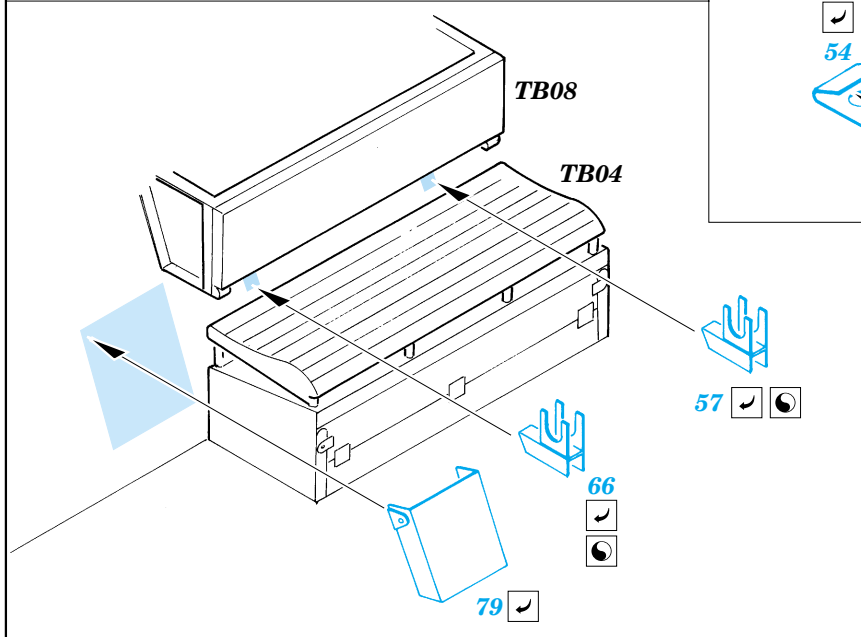

PRINT

ORIGINAL KIT PARTS
PŮVODNÍ DÍLY STAVEBNICE

PHOTO-ETCHED PARTS
LEPTANÉ DÍLY

PARTS TO BE REMOVED
DÍLY K ODSTRANĚNÍ

FILL
TMELIT

2 pcs.

U1

2 pcs.

TA04+ TA05
TB01+ TB02

B22+ B23

6 pcs.

2 pcs.

83
2 pcs.

C44, TC07

A

U34