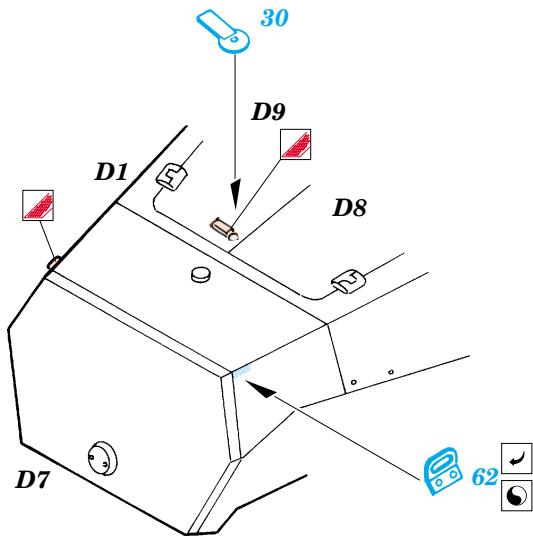

Sd.Kfz.251/1 Ausf.C

eduard

35 815

1/35 scale detail set for AFV kit 35078 • sada detailů pro model 1/35 AFV 35078

- ★ APPLY EXPRESS MASK AND PAINT BEFORE GLUING
POUŽIT EXPRESS MASK NABARVIT PŘED SLEPENÍM
- ◐ SYMMETRICAL ASSEMBLY
SYMETRICKÁ MONTÁŽ
- ◓ REMOVE
ODSTRANIT
- ◔ GRIND
OBROUSIT
- ◕ DRILL HOLE
VRTAT OTVOR
- ↪ BEND
OHNOUT
- ⊕ OPTION
VOLBA
- Ⓜ REPLACE
NAHRADIT

PRINT

ORIGINAL KIT PARTS
PŮVODNÍ DÍLY STAVEBNICE

PHOTO-ETCHED PARTS
LEPTANÉ DÍLY

PARTS TO BE REMOVED
DÍLY K ODSTRANĚNÍ

FILL
TMELIT

2 pcs.

U1

2 pcs.

TA04+ TA05
TB01+ TB02

B22+ B23

6 pcs.

2 pcs.

83
2 pcs.

C44, TC07

A

U34