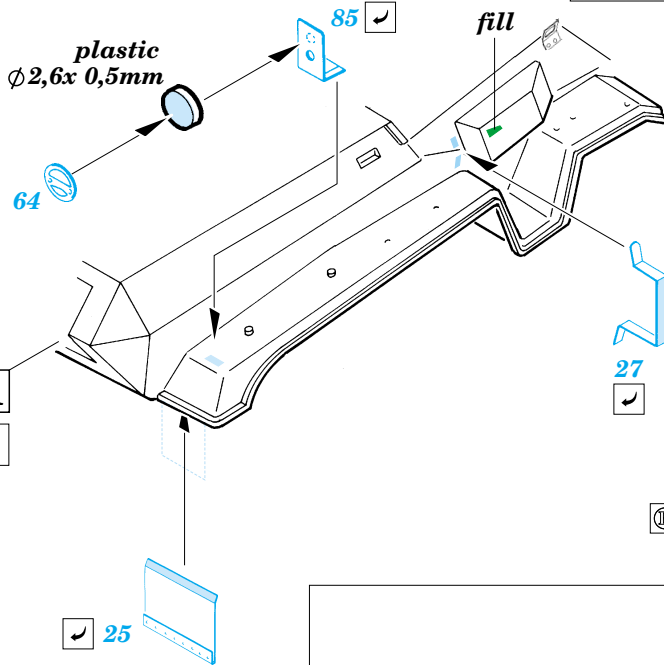

PRINT

ORIGINAL KIT PARTS
PŮVODNÍ DÍLY STAVEBNICE

PHOTO-ETCHED PARTS
LEPTANÉ DÍLY

PARTS TO BE REMOVED
DÍLY K ODSTRANĚNÍ

FILL
TMELIT

2 pcs.

U1

2 pcs.

TA04+ TA05
TB01+ TB02

B22+ B23

6 pcs.

2 pcs.

83
2 pcs.

C44, TC07

A

U34