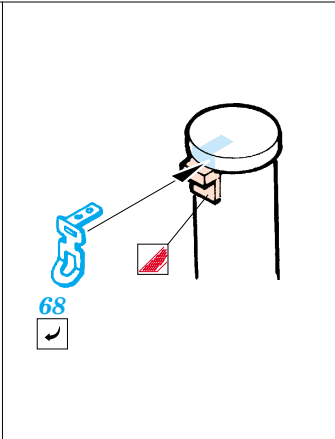

PRINT

ORIGINAL KIT PARTS
PŮVODNÍ DÍLY STAVEBNICE

PHOTO-ETCHED PARTS
LEPTANÉ DÍLY

PARTS TO BE REMOVED
DÍLY K ODSTRANĚNÍ

FILL
TMELIT

2 pcs.

U1

2 pcs.