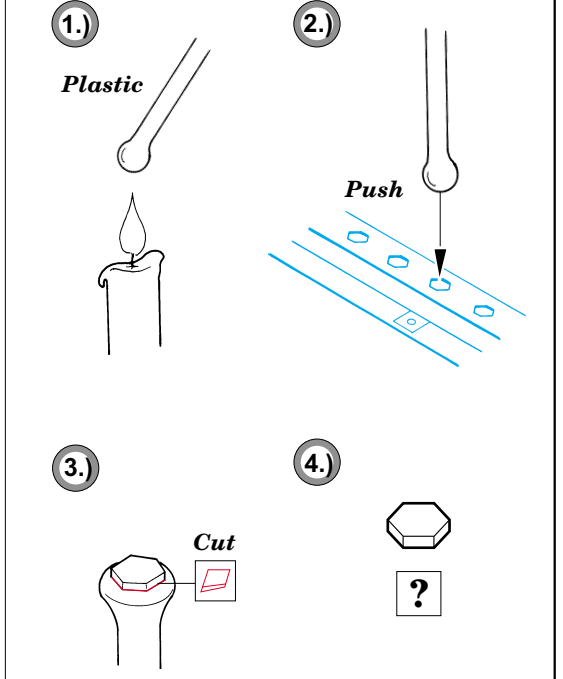

REFERENCES:

Squadron/Signal Publ.: In Action # 2021 SdKfz 251
Model Detail Photo Monograph - Sd.Kfz 251/1 Ausf D
Ground Power Special Issue, February 2002 - SdKfz251
Aquadron Signal Publ. #2021 - SdKfz 251
Ground Power #1/ 1999
Kit Militär-Modell Journal #6/ 2002