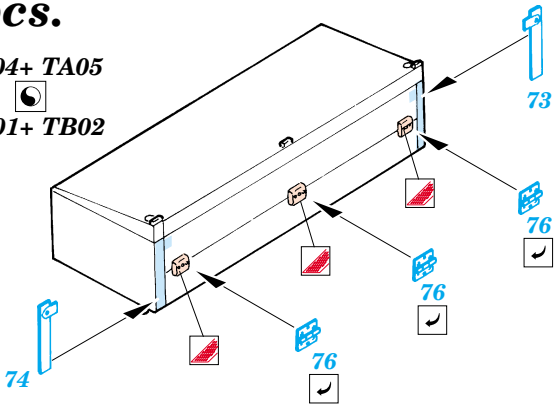

PRINT

ORIGINAL KIT PARTS
PŮVODNÍ DÍLY STAVEBNICE

PHOTO-ETCHED PARTS
LEPTANÉ DÍLY

PARTS TO BE REMOVED
DÍLY K ODSTRANĚNÍ

FILL
TMELIT

2 pcs.

U1

2 pcs.

TA04+ TA05
TB01+ TB02

B22+ B23

6 pcs.

2 pcs.

83
2 pcs.

C44, TC07

A

U34