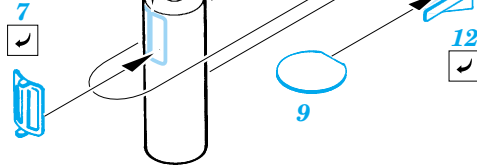

PRINT

ORIGINAL KIT PARTS
PŮVODNÍ DÍLY STAVEBNICE

PHOTO-ETCHED PARTS
LEPTANÉ DÍLY

PARTS TO BE REMOVED
DÍLY K ODSTRANĚNÍ

FILL
TMELIT

2 pcs.

U1

2 pcs.

TA04+ TA05
TB01+ TB02

B22+ B23

6 pcs.

2 pcs.

83
2 pcs.

C44, TC07

A

U34