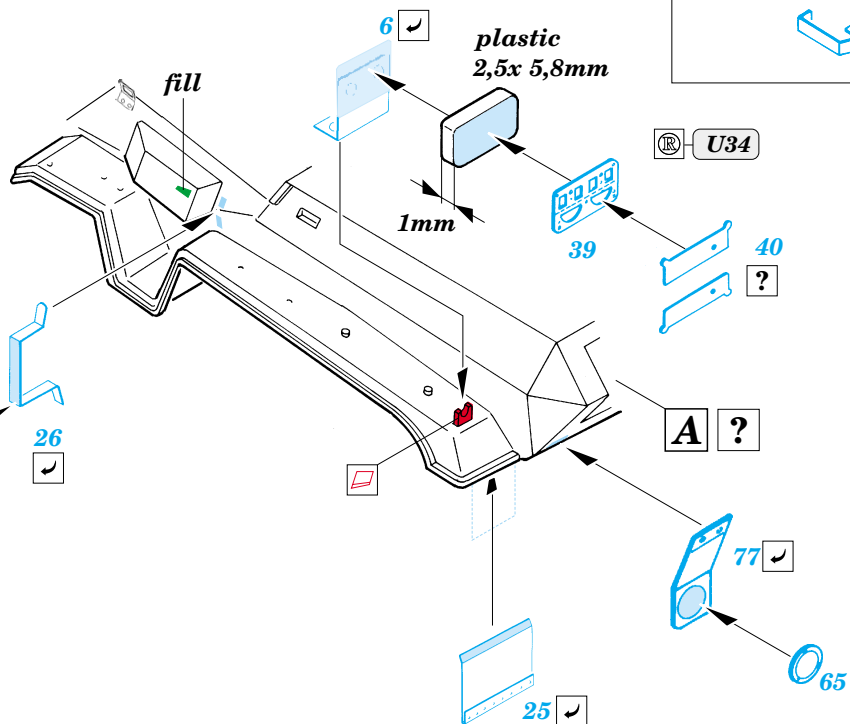

PRINT

ORIGINAL KIT PARTS
PŮVODNÍ DÍLY STAVEBNICE

PHOTO-ETCHED PARTS
LEPTANÉ DÍLY

PARTS TO BE REMOVED
DÍLY K ODSTRANĚNÍ

FILL
TMELIT

2 pcs.

U1

2 pcs.

TA04+ TA05
TB01+ TB02

B22+ B23

6 pcs.

2 pcs.

83
2 pcs.

C44, TC07

A

U34