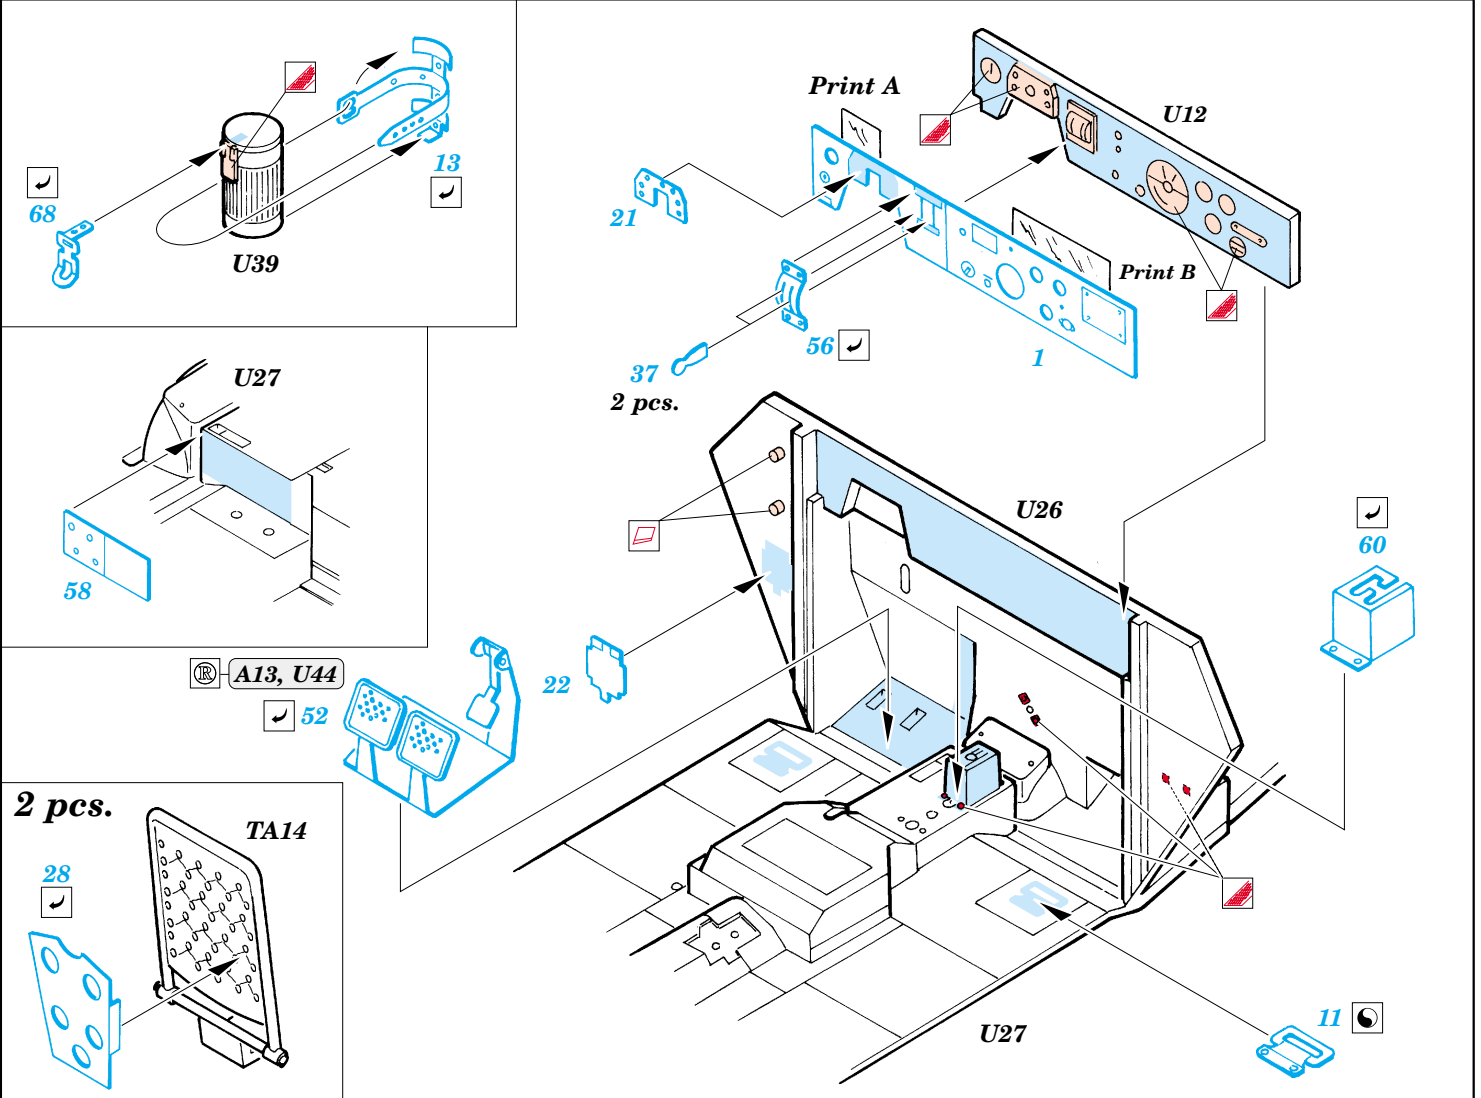

PRINT

ORIGINAL KIT PARTS
PŮVODNÍ DÍLY STAVEBNICE

PHOTO-ETCHED PARTS
LEPTANÉ DÍLY

PARTS TO BE REMOVED
DÍLY K ODSTRANĚNÍ

FILL
TMELIT

2 pcs.

U1

2 pcs.