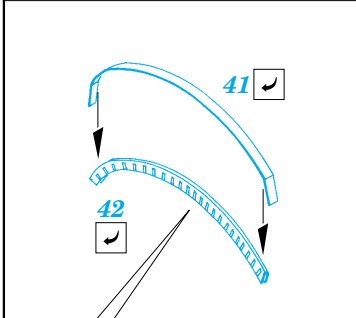

REFERENCES:

Squadron/Signal Publ.: In Action # 2021 SdKfz 251
Model Detail Photo Monograph - Sd.Kfz 251/1 Ausf D
Ground Power Special Issue, February 2002 - SdKfz251
Aquadron Signal Publ. #2021 - SdKfz 251
Ground Power #1/ 1999
Kit Militär-Modell Journal #6/ 2002