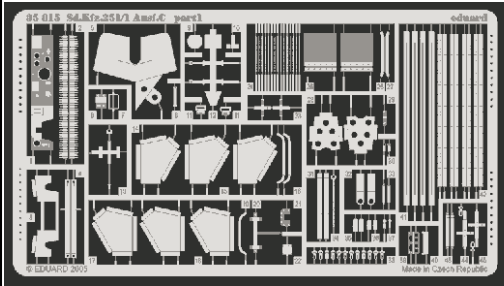

Sd.Kfz.251/1 Ausf.C

eduard

35 815

1/35 scale detail set for AFV kit 35078 • sada detailů pro model 1/35 AFV 35078

- ★ APPLY EXPRESS MASK AND PAINT BEFORE GLUING
POUŽIT EXPRESS MASK NABARVIT PŘED SLEPENÍM
- ◐ SYMMETRICAL ASSEMBLY
SYMETRICKÁ MONTÁŽ
- ◓ REMOVE
ODSTRANIT
- ◔ GRIND
OBROUSIT
- ◕ DRILL HOLE
VRTAT OTVOR
- ↪ BEND
OHNOUT
- ⊕ OPTION
VOLBA
- Ⓜ REPLACE
NAHRADIT

PRINT

ORIGINAL KIT PARTS
PŮVODNÍ DÍLY STAVEBNICE

PHOTO-ETCHED PARTS
LEPTANÉ DÍLY

PARTS TO BE REMOVED
DÍLY K ODSTRANĚNÍ

FILL
TMELIT

2 pcs.

U1

2 pcs.

TA04+ TA05
TB01+ TB02

B22+ B23

6 pcs.

2 pcs.

83
2 pcs.

C44, TC07

A

U34