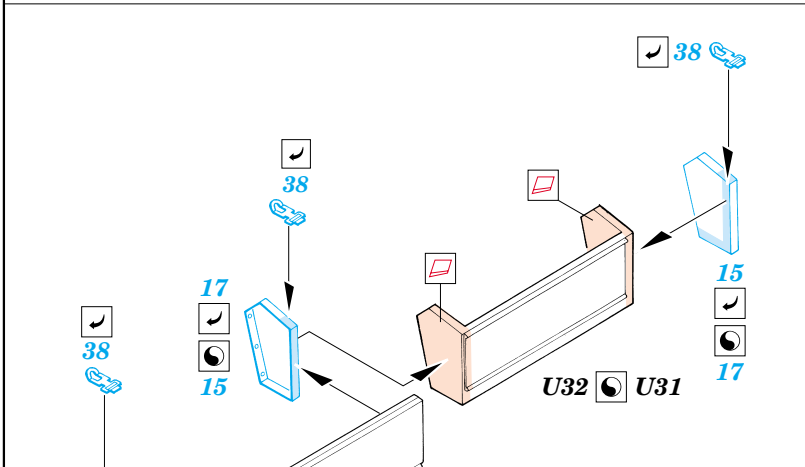

PRINT

ORIGINAL KIT PARTS
PŮVODNÍ DÍLY STAVEBNICE

PHOTO-ETCHED PARTS
LEPTANÉ DÍLY

PARTS TO BE REMOVED
DÍLY K ODSTRANĚNÍ

FILL
TMELIT

2 pcs.

U1

2 pcs.

TA04+ TA05
TB01+ TB02

B22+ B23

6 pcs.

2 pcs.

83
2 pcs.

C44, TC07

A

U34