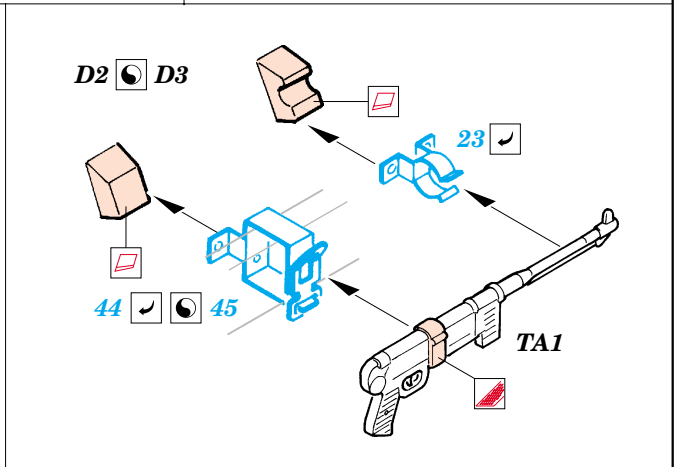

Sd.Kfz.251/1 Ausf.C

eduard

35 815

1/35 scale detail set for AFV kit 35078 • sada detailů pro model 1/35 AFV 35078

- ★ APPLY EXPRESS MASK AND PAINT BEFORE GLUING
POUŽIT EXPRESS MASK NABARVIT PŘED SLEPENÍM
- ◐ SYMMETRICAL ASSEMBLY
SYMETRICKÁ MONTÁŽ
- ◓ REMOVE
ODSTRANIT
- ◔ GRIND
OBROUSIT
- ◕ DRILL HOLE
VRTAT OTVOR
- ↪ BEND
OHNOUT
- ⊕ OPTION
VOLBA
- Ⓜ REPLACE
NAHRADIT

PRINT

ORIGINAL KIT PARTS
PŮVODNÍ DÍLY STAVEBNICE

PHOTO-ETCHED PARTS
LEPTANÉ DÍLY

PARTS TO BE REMOVED
DÍLY K ODSTRANĚNÍ

FILL
TMELIT

2 pcs.

U1

2 pcs.

TA04+ TA05
TB01+ TB02

B22+ B23

6 pcs.

2 pcs.

83
2 pcs.

C44, TC07

A

U34