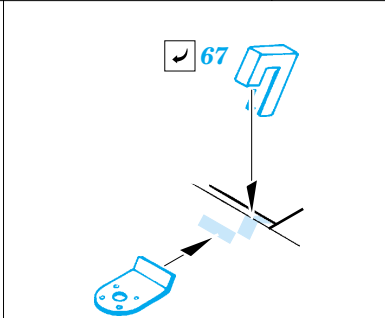

REFERENCES:

Squadron/Signal Publ.: In Action # 2021 SdKfz 251
Model Detail Photo Monograph - Sd.Kfz 251/1 Ausf D
Ground Power Special Issue, February 2002 - SdKfz251
Aquadron Signal Publ. #2021 - SdKfz 251
Ground Power #1/ 1999
Kit Militär-Modell Journal #6/ 2002