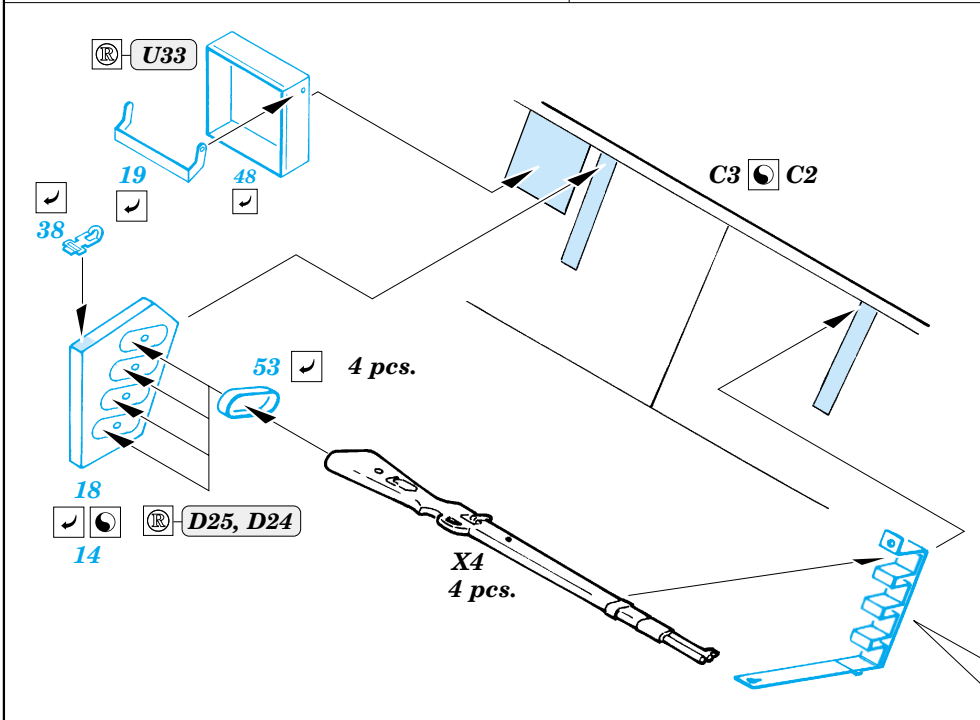

PRINT

ORIGINAL KIT PARTS
PŮVODNÍ DÍLY STAVEBNICE

PHOTO-ETCHED PARTS
LEPTANÉ DÍLY

PARTS TO BE REMOVED
DÍLY K ODSTRANĚNÍ

FILL
TMELIT

2 pcs.

U1

2 pcs.

TA04+ TA05
TB01+ TB02

B22+ B23

6 pcs.

2 pcs.

83
2 pcs.

C44, TC07

A

U34