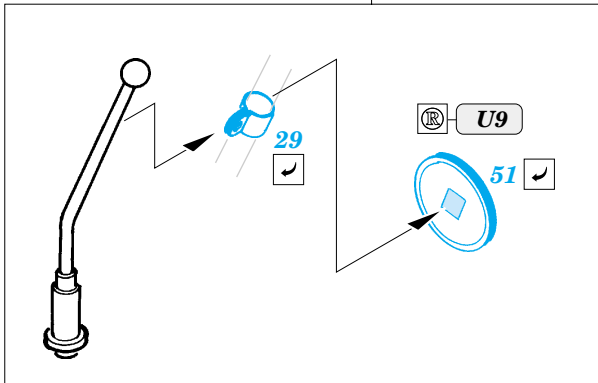

PRINT

ORIGINAL KIT PARTS
PŮVODNÍ DÍLY STAVEBNICE

PHOTO-ETCHED PARTS
LEPTANÉ DÍLY

PARTS TO BE REMOVED
DÍLY K ODSTRANĚNÍ

FILL
TMELIT

2 pcs.

U1

2 pcs.