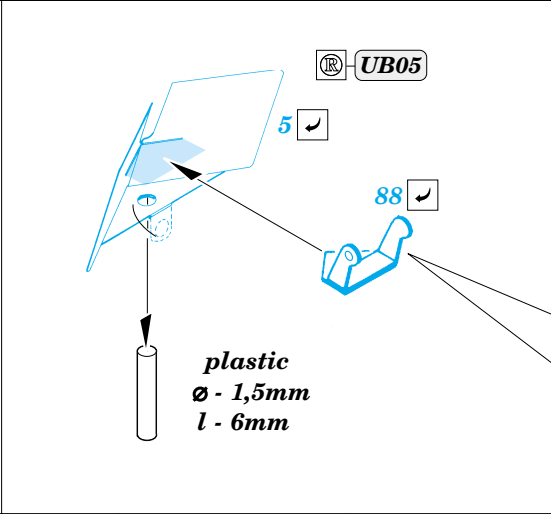

PRINT

ORIGINAL KIT PARTS
PŮVODNÍ DÍLY STAVEBNICE

PHOTO-ETCHED PARTS
LEPTANÉ DÍLY

PARTS TO BE REMOVED
DÍLY K ODSTRANĚNÍ

FILL
TMELIT

2 pcs.

U1

2 pcs.

TA04+ TA05
TB01+ TB02

B22+ B23

6 pcs.

2 pcs.

83
2 pcs.

C44, TC07

A

U34