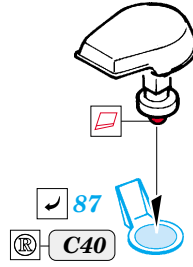

PRINT

ORIGINAL KIT PARTS
PŮVODNÍ DÍLY STAVEBNICE

PHOTO-ETCHED PARTS
LEPTANÉ DÍLY

PARTS TO BE REMOVED
DÍLY K ODSTRANĚNÍ

FILL
TMELIT

2 pcs.

U1

2 pcs.

TA04+ TA05
TB01+ TB02

B22+ B23

6 pcs.

2 pcs.

83
2 pcs.

C44, TC07

A

U34