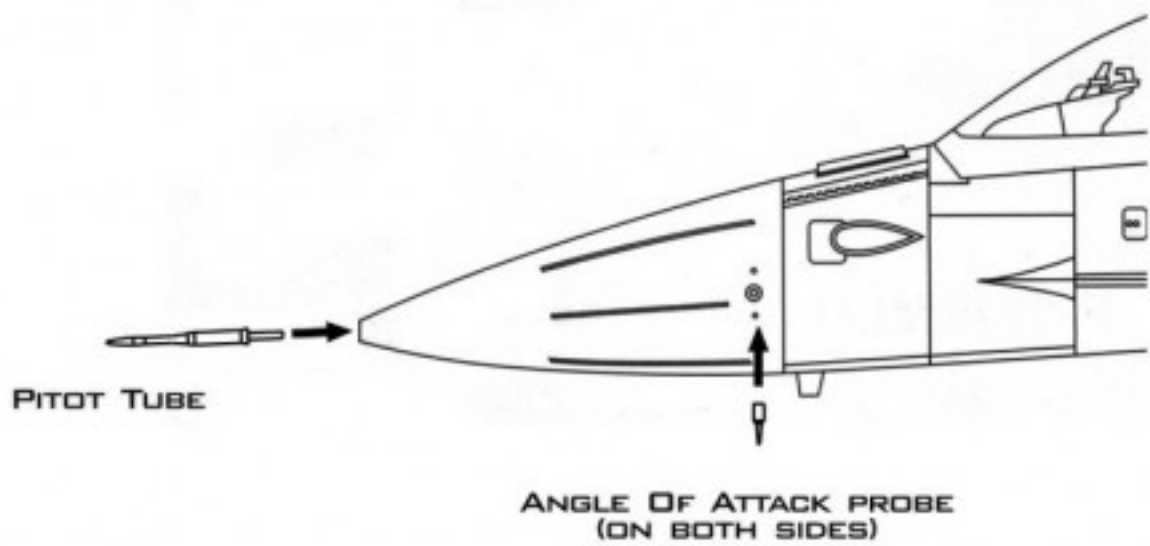

MOUNTING POSITION (1:72 SCALE)
MIEJSCE ZAMONTOWANIA

WWW.MASTER-MODEL.PL
©COPYRIGHT 2008, MASTER - PIOTR CZERKASOW
DESIGNED AND PRODUCED IN POLAND