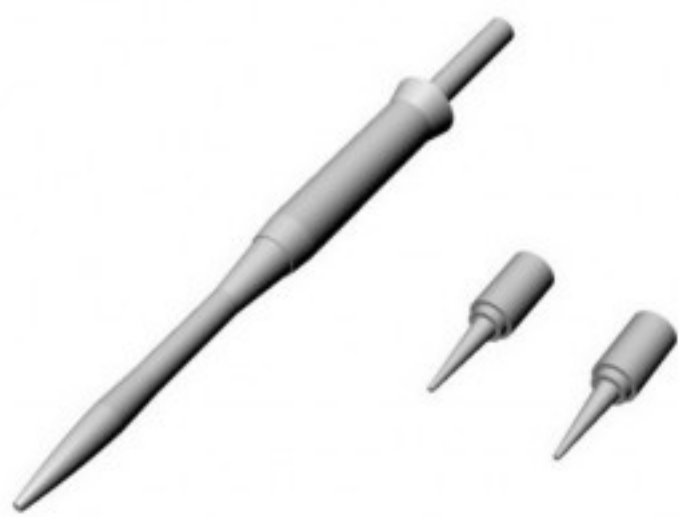

**1:72**  
 AIR MASTER SERIES  
 AM-72-008

**F-16**  
 PITOT TUBE & AOA PROBES  
 (TAMIYA MODEL)  
 F-16 - RURKA PITOTA I SONDY "AOA"

**SET INCLUDES**  
 ZESTAW ZAWIERA

**INSTRUCTION**  
 INSTRUKCJA

INSERT THE METAL PARTS USING CYANOACRYLATE ADHESIVES.  
 METALOWE CZĘŚCI WKLEJAĆ, UŻYWAJĄC KLEJU CYJANDAKRYLOWEGO (NP. SUPER GLUE).