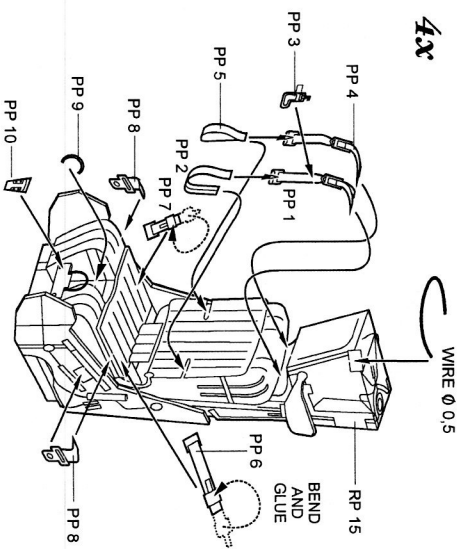

4487 1/48  
EA-6B Prowler ICAP-2 (Late) Cockpit Set

Recommended kit KINETIC

1

2

4x

**Warning:** Thinning of the plastic parts and dry fitting of the assembly is needed!  
**Upozornění:** Avno zeslabí některé plastové díly sávebnice!  
 Před lepením zkontrolujte dopasování dílů!

3

MIRROR ASSEMBLY  
 ZRCADLOVÁ MONTÁŽ

4

MIRROR ASSEMBLY  
 ZRCADLOVÁ MONTÁŽ

5

6

7

2