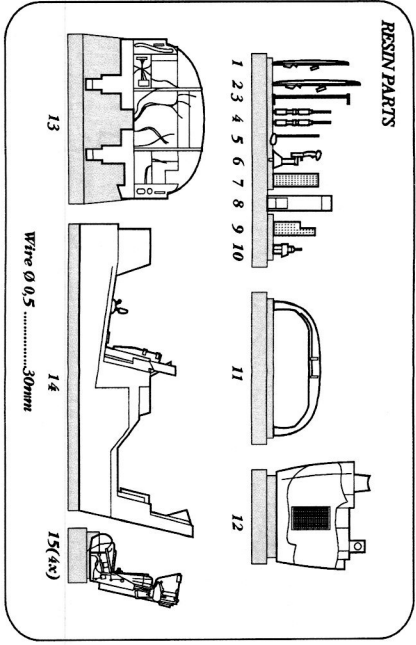

4487 1/48  
EA-6B Prowler ICAP-2 (Late) Cockpit Set

Recommended kit KINETIC

1

2

4x

**Warning:** Thinning of the plastic parts and dry fitting of the assembly is needed!  
**Upozornění:** Avno zeslabí některé plastové díly sávebnice!  
 Před lepením zkontrolujte dopasování dílů!

3

MIRROR ASSEMBLY  
 ZRCADLOVÁ MONTÁŽ

4

MIRROR ASSEMBLY  
 ZRCADLOVÁ MONTÁŽ

5

6

7

2