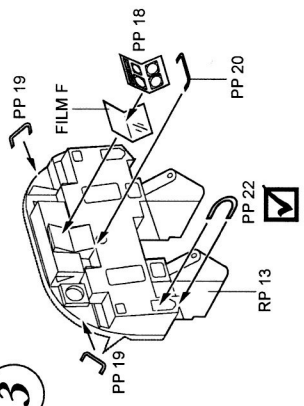

Warning: Thinning of the plastic parts and dry fitting of the assembly is needed!
Upozornění: Avno zeslabí některé plastové díly sávebnice!
Před lepením zkontrolujte dopasování dílů!

3