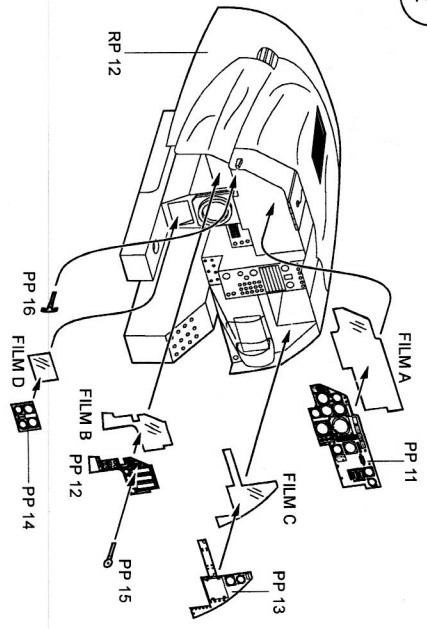

4487 1/48  
EA-6B Prowler ICAP-2 (Late) Cockpit Set

Recommended kit KINETIC

1

2

4x

**Warning:** Thinning of the plastic parts and dry fitting of the assembly is needed!  
**Upozornění:** Avno zeslabí některé plastové díly sávebnice!  
 Před lepením zkontrolujte dopasování dílů!

3

MIRROR ASSEMBLY  
 ZRCADLOVÁ MONTÁŽ

4

MIRROR ASSEMBLY  
 ZRCADLOVÁ MONTÁŽ

5

6

7

2