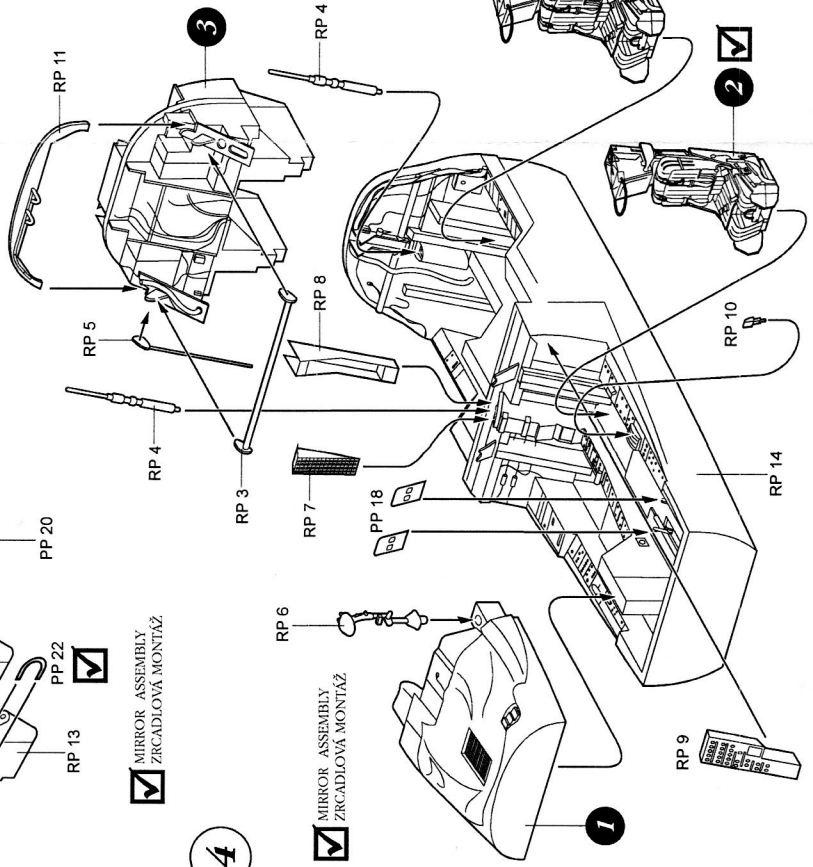

4487 1/48  
EA-6B Prowler ICAP-2 (Late) Cockpit Set

Recommended kit KINETIC

1

2

4x

**Warning:** Thinning of the plastic parts and dry fitting of the assembly is needed!  
**Upozornění:** Avno zeslabí některé plastové díly sávebnice!  
 Před lepením zkontrolujte dopasování dílů!

3

MIRROR ASSEMBLY  
 ZRCADLOVÁ MONTÁŽ

4

MIRROR ASSEMBLY  
 ZRCADLOVÁ MONTÁŽ

5

6

7

2

2

1