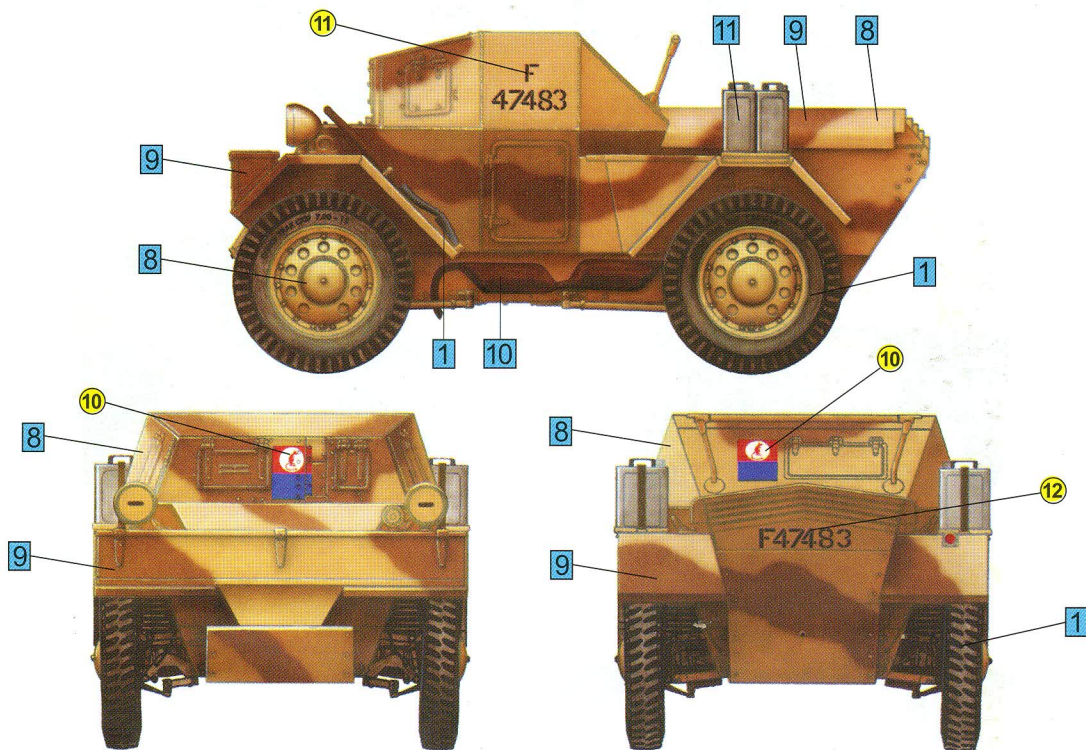

30

DINGO Mk.1b BRITISH SCOUT CAR w/CREW

Динго Mk1б Британский разведывательный броневладелец с экипажем

35067

PAINTING GUIDE
ОКРАСКА

- 1** 1st Field Squadron Royal Engineers, 7th Armoured Division, Libya, 1942
 1-й Полевой эскадрон королевских саперов, 7-й бронедивизии, Ливия, 1942 г.