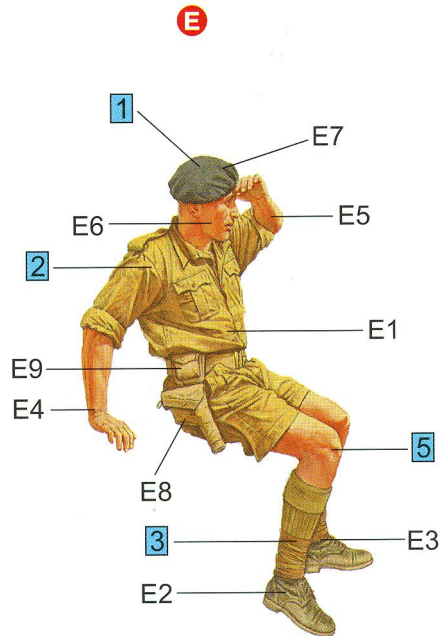

3 5th Batalion, 4th Armoured Brigade, 7th Armoured Division, Libya 1942
5-й батальон, 4-я бронетбригада, 7-я бронедивизия, Ливия 1942 г.

Paint number ■ Номер краски

Number of decals ● Номер деколи

Variant of painting ● Вариант окраски

No	Vallejo	TESTORS	TAMIYA	HUMBROL	REVELL	Mr. Color	Color	Цвет
1	950	1749	XF1	33	8	33	Black	Черный
2	923	1742	XF60	81	16	39	Khaki	Хаки
3	882	1702	XF49	83	86	55	Dark Khaki	Темный Хаки
4	821	1533	XF57	93	89	10	Light Brown	Светло-коричневый
5	815	1516	XF15	61	35	51	Skintone	Телесный
6	825	1701	XF10	186	81	133	Brown	Коричневый
7	890	1710	XF11	75	65	38	Dark Green	Темно-зеленый
8	977	1706	XF59	63	16	19	Sand	Песочный
9	983	1540	XF52	29	82	22	Dark Earth	Темно-коричневый
10	846	1785	XF68	113	83	81	Rust	Ржавчина
11	864	1415	MP47	11	99	8	Steel	Стальной
12	863	1405	X10	53	91	104	Gun Metal	Железо

MiniArt Ltd.
P.Box 1432, Simferopol, 95000, Ukraine
art@miniart-models.com
www.miniart-models.com

Printed in Ukraine