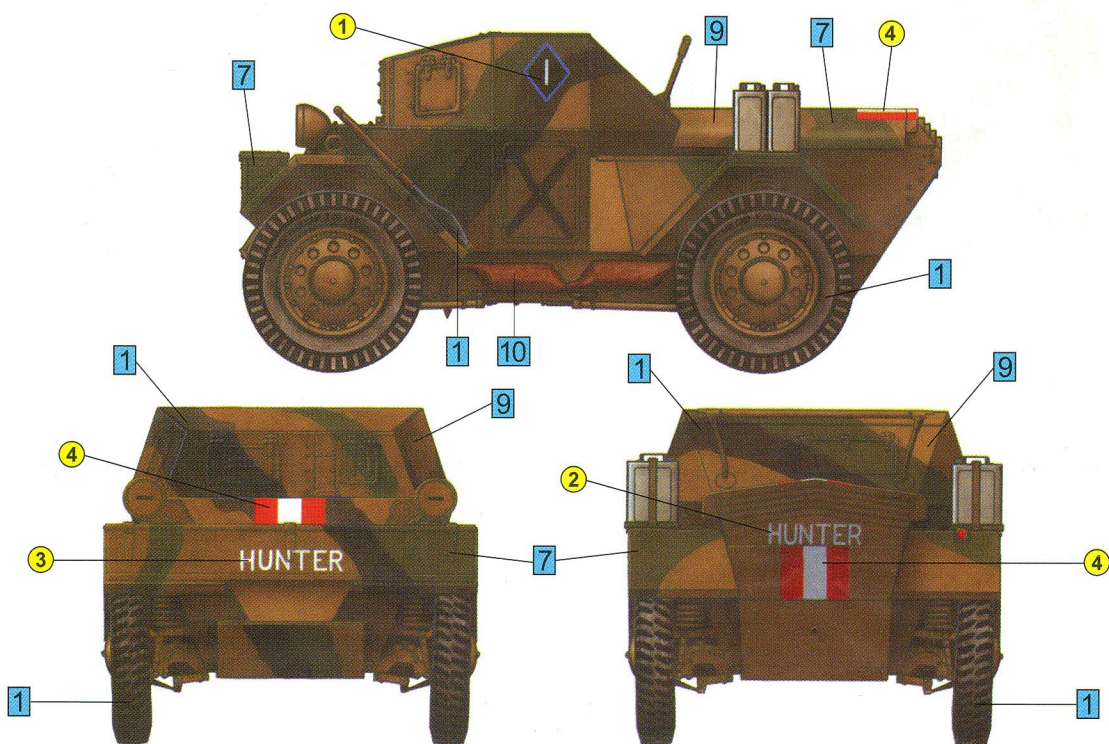

1. **2** Calgary Regiment, 1st Canadian Army Tank Brigade, Dieppe, France, 19 August 1942. Operation "Jubilee"
   Полк Калгари, 1-я Канадская танковая бригада, Дьепп, Франция, 19 августа 1942 г. Операция "Юбилей"