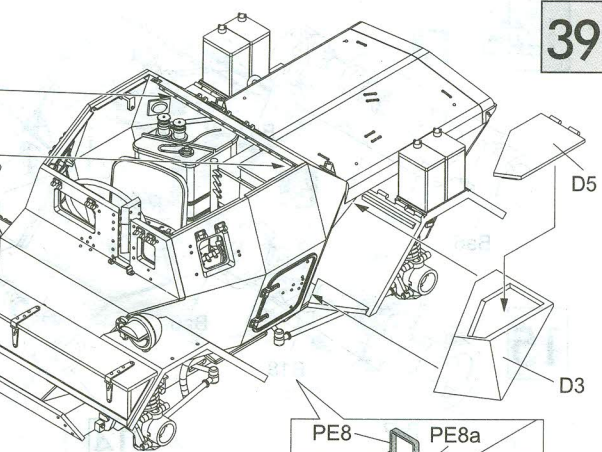

30

DINGO Mk.1b BRITISH SCOUT CAR w/CREW

Динго Mk1б Британский разведывательный броневладелец с экипажем

35067

PAINTING GUIDE
ОКРАСКА

- 1** 1st Field Squadron Royal Engineers, 7th Armoured Division, Libya, 1942
 1-й Полевой эскадрон королевских саперов, 7-й бронедивизии, Ливия, 1942 г.