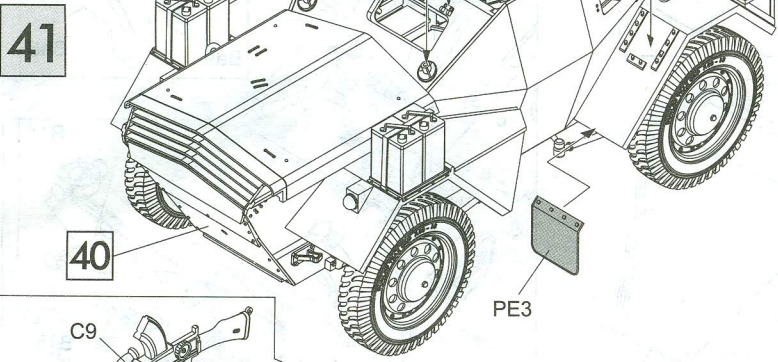

30

DINGO Mk.1b BRITISH SCOUT CAR w/CREW

Динго Mk1б Британский разведывательный броневладелец с экипажем

35067

PAINTING GUIDE
ОКРАСКА

- 1** 1st Field Squadron Royal Engineers, 7th Armoured Division, Libya, 1942
 1-й Полевой эскадрон королевских саперов, 7-й бронедивизии, Ливия, 1942 г.