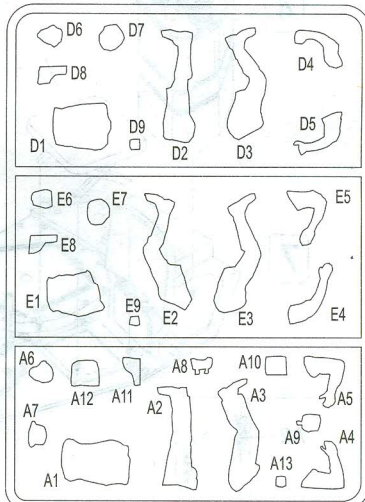

A

Photo Etched parts
Фототравленные детали

B x2

Ba x2

E

D

Da

C

Ca

Cb

**x2**

MAKE 2pcs
2 TEILE FERTIGEN
EFFECTUER 2 PIECES
FARE DUE PEZZI
TEE 2 KPL
CІР 2 СТ
ПОВТОРИТЬ ДВА РАЗА
КІЛЬКІСТЬ РАЗІВ

DO NOT CEMENT
NICHT KLEBEN
NE PAS COLLER
NON INCOLLARE
EILIMAA
LIMMAEJ
НЕ ИСПОЛЬЗОВАТЬ КЛЕЙ
НЕ КЛЕЙТИ

No	Vallejo	TESTORS	TAMIYA	HUMBROL	REVELL	Mr. Color	Color	Цвет
1	950	1749	XF1	33	8	33	Black	Черный
2	923	1742	XF60	81	16	39	Khaki	Хаки
3	882	1702	XF49	83	86	55	Dark Khaki	Темный Хаки
4	821	1533	XF57	93	89	10	Light Brown	Светло-коричневый
5	815	1516	XF15	61	35	51	Skintone	Телесный
6	825	1701	XF10	186	81	133	Brown	Коричневый
7	890	1710	XF11	75	65	38	Dark Green	Темно-зеленый
8	977	1706	XF59	63	16	19	Sand	Песочный
9	983	1540	XF52	29	82	22	Dark Earth	Темно-коричневый
10	846	1785	XF68	113	83	81	Rust	Ржавчина
11	864	1415	MP47	11	99	8	Steel	Стальной
12	863	1405	X10	53	91	104	Gun Metal	Железо