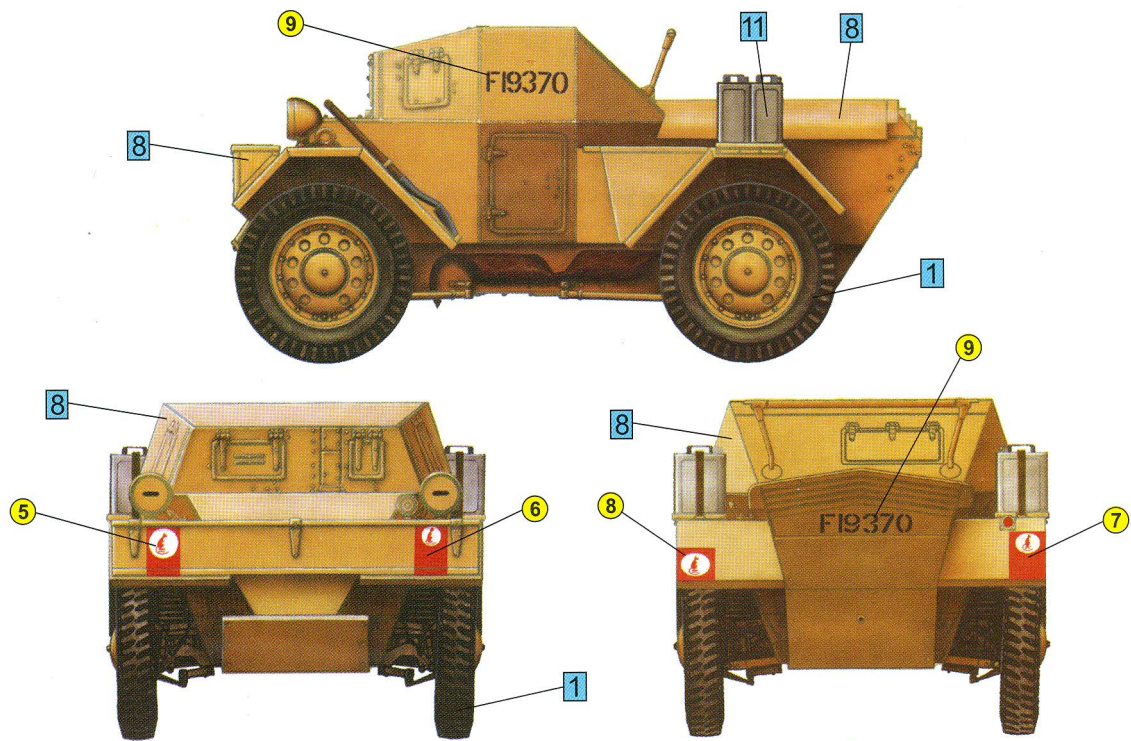

3 5th Batalion, 4th Armoured Brigade, 7th Armoured Division, Libya 1942
5-й батальон, 4-я бронетбригада, 7-я бронедивизия, Ливия 1942 г.

Paint number ■ Номер краски

Number of decals ● Номер деколи

Variant of painting ● Вариант окраски

No	Vallejo	TESTORS	TAMIYA	HUMBROL	REVELL	Mr. Color	Color	Цвет
1	950	1749	XF1	33	8	33	Black	Черный
2	923	1742	XF60	81	16	39	Khaki	Хаки
3	882	1702	XF49	83	86	55	Dark Khaki	Темный Хаки
4	821	1533	XF57	93	89	10	Light Brown	Светло-коричневый
5	815	1516	XF15	61	35	51	Skintone	Телесный
6	825	1701	XF10	186	81	133	Brown	Коричневый
7	890	1710	XF11	75	65	38	Dark Green	Темно-зеленый
8	977	1706	XF59	63	16	19	Sand	Песочный
9	983	1540	XF52	29	82	22	Dark Earth	Темно-коричневый
10	846	1785	XF68	113	83	81	Rust	Ржавчина
11	864	1415	MP47	11	99	8	Steel	Стальной
12	863	1405	X10	53	91	104	Gun Metal	Железо

MiniArt Ltd.
P.Box 1432, Simferopol, 95000, Ukraine
art@miniart-models.com
www.miniart-models.com

Printed in Ukraine