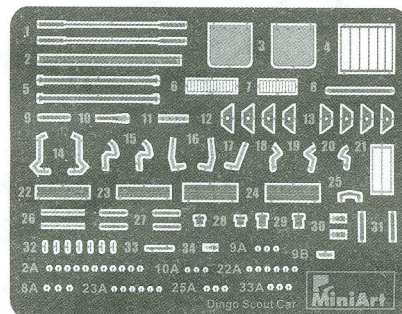

MiniArt**35067**SCALE **1:35** UNASSEMBLED PLASTIC MODEL KIT
МАСШТАБ **1:35** СБОРНАЯ ПЛАСТИКОВАЯ МОДЕЛЬ**DINGO Mk.Ib BRITISH SCOUT CAR
w/CREW****ДИНГО Mk.1b Британский разведывательный
автомобиль с экипажем**

A

Photo Etched parts
Фототравленные детали

B x2

Ba x2

E

D

Da

C

Ca

Cb

**x2**

MAKE 2pcs
2 TEILE FERTIGEN
EFFECTUER 2 PIECES
FARE DUE PEZZI
TEE 2 KPL
CІР 2 СТ
ПОВТОРИТЬ ДВА РАЗА
КІЛЬКІСТЬ РАЗІВ

DO NOT CEMENT
NICHT KLEBEN
NE PAS COLLER
NON INCOLLARE
EILIMAA
LIMMAEJ
НЕ ИСПОЛЬЗОВАТЬ КЛЕЙ
НЕ КЛЕЙТИ

No	Vallejo	TESTORS	TAMIYA	HUMBROL	REVELL	Mr. Color	Color	Цвет
1	950	1749	XF1	33	8	33	Black	Черный
2	923	1742	XF60	81	16	39	Khaki	Хаки
3	882	1702	XF49	83	86	55	Dark Khaki	Темный Хаки
4	821	1533	XF57	93	89	10	Light Brown	Светло-коричневый
5	815	1516	XF15	61	35	51	Skintone	Телесный
6	825	1701	XF10	186	81	133	Brown	Коричневый
7	890	1710	XF11	75	65	38	Dark Green	Темно-зеленый
8	977	1706	XF59	63	16	19	Sand	Песочный
9	983	1540	XF52	29	82	22	Dark Earth	Темно-коричневый
10	846	1785	XF68	113	83	81	Rust	Ржавчина
11	864	1415	MP47	11	99	8	Steel	Стальной
12	863	1405	X10	53	91	104	Gun Metal	Железо