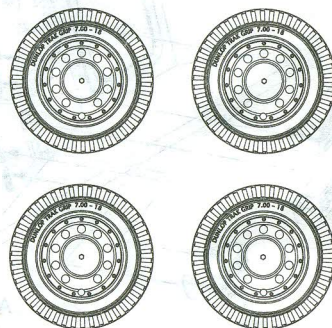

MiniArt**35067**SCALE **1:35** UNASSEMBLED PLASTIC MODEL KIT
МАСШТАБ **1:35** СБОРНАЯ ПЛАСТИКОВАЯ МОДЕЛЬ**DINGO Mk.Ib BRITISH SCOUT CAR
w/CREW****ДИНГО Mk.1b Британский разведывательный
автомобиль с экипажем**

A

Photo Etched parts
Фототравленные детали

B x2

Ba x2

E

D

Da

C

Ca

Cb

**x2**

MAKE 2pcs
2 TEILE FERTIGEN
EFFECTUER 2 PIECES
FARE DUE PEZZI
TEE 2 KPL
CІР 2 СТ
ПОВТОРИТЬ ДВА РАЗА
КІЛЬКІСТЬ РАЗІВ

DO NOT CEMENT
NICHT KLEBEN
NE PAS COLLER
NON INCOLLARE
EILIMAA
LIMMAEJ
НЕ ИСПОЛЬЗОВАТЬ КЛЕЙ
НЕ КЛЕЙТИ