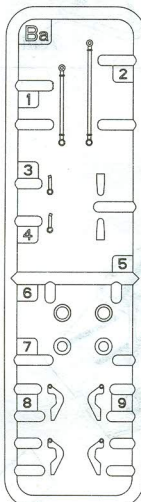

MiniArt**35067**SCALE **1:35** UNASSEMBLED PLASTIC MODEL KIT
МАСШТАБ **1:35** СБОРНАЯ ПЛАСТИКОВАЯ МОДЕЛЬ**DINGO Mk.Ib BRITISH SCOUT CAR
w/CREW****ДИНГО Mk.1b Британский разведывательный
автомобиль с экипажем**

A

Photo Etched parts
Фототравленные детали

B x2

Ba x2

E

D

Da

C

Ca

Cb

**x2**

MAKE 2pcs
2 TEILE FERTIGEN
EFFECTUER 2 PIECES
FARE DUE PEZZI
TEE 2 KPL
CІР 2 СТ
ПОВТОРИТЬ ДВА РАЗА
КІЛЬКІСТЬ РАЗІВ

DO NOT CEMENT
NICHT KLEBEN
NE PAS COLLER
NON INCOLLARE
EILIMAA
LIMMAEJ
НЕ ИСПОЛЬЗОВАТЬ КЛЕЙ
НЕ КЛЕЙТИ