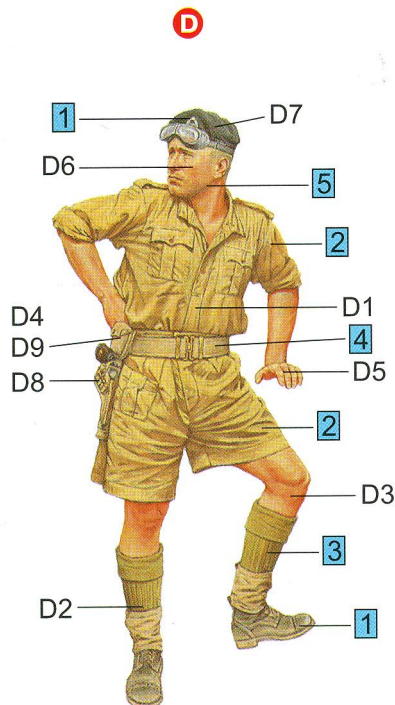

3 5th Batalion, 4th Armoured Brigade, 7th Armoured Division, Libya 1942
5-й батальон, 4-я бронетбригада, 7-я бронедивизия, Ливия 1942 г.

Paint number ■ Номер краски

Number of decals ● Номер деколи

Variant of painting ● Вариант окраски

No	Vallejo	TESTORS	TAMIYA	HUMBROL	REVELL	Mr. Color	Color	Цвет
1	950	1749	XF1	33	8	33	Black	Черный
2	923	1742	XF60	81	16	39	Khaki	Хаки
3	882	1702	XF49	83	86	55	Dark Khaki	Темный Хаки
4	821	1533	XF57	93	89	10	Light Brown	Светло-коричневый
5	815	1516	XF15	61	35	51	Skintone	Телесный
6	825	1701	XF10	186	81	133	Brown	Коричневый
7	890	1710	XF11	75	65	38	Dark Green	Темно-зеленый
8	977	1706	XF59	63	16	19	Sand	Песочный
9	983	1540	XF52	29	82	22	Dark Earth	Темно-коричневый
10	846	1785	XF68	113	83	81	Rust	Ржавчина
11	864	1415	MP47	11	99	8	Steel	Стальной
12	863	1405	X10	53	91	104	Gun Metal	Железо

MiniArt Ltd.
P.Box 1432, Simferopol, 95000, Ukraine
art@miniart-models.com
www.miniart-models.com

Printed in Ukraine