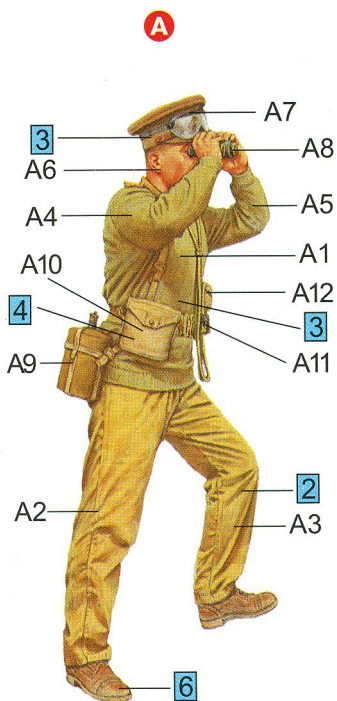

3 5th Batalion, 4th Armoured Brigade, 7th Armoured Division, Libya 1942
5-й батальон, 4-я бронетбригада, 7-я бронедивизия, Ливия 1942 г.

Paint number ■ Номер краски

Number of decals ● Номер деколи

Variant of painting ● Вариант окраски

No	Vallejo	TESTORS	TAMIYA	HUMBROL	REVELL	Mr. Color	Color	Цвет
1	950	1749	XF1	33	8	33	Black	Черный
2	923	1742	XF60	81	16	39	Khaki	Хаки
3	882	1702	XF49	83	86	55	Dark Khaki	Темный Хаки
4	821	1533	XF57	93	89	10	Light Brown	Светло-коричневый
5	815	1516	XF15	61	35	51	Skintone	Телесный
6	825	1701	XF10	186	81	133	Brown	Коричневый
7	890	1710	XF11	75	65	38	Dark Green	Темно-зеленый
8	977	1706	XF59	63	16	19	Sand	Песочный
9	983	1540	XF52	29	82	22	Dark Earth	Темно-коричневый
10	846	1785	XF68	113	83	81	Rust	Ржавчина
11	864	1415	MP47	11	99	8	Steel	Стальной
12	863	1405	X10	53	91	104	Gun Metal	Железо

MiniArt Ltd.
P.Box 1432, Simferopol, 95000, Ukraine
art@miniart-models.com
www.miniart-models.com

Printed in Ukraine