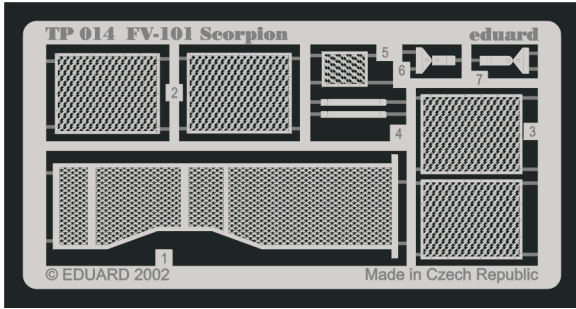

# FV-101 Scorpion

TP014

1/35 scale detail set for AFV kit • sada detailů pro model AFV 1/35

-  SYMMETRICAL ASSEMBLY  
SYMETRICKÁ MONTÁŽ
-  REMOVE  
ODSTRANIT
-  BEND  
OHNOUT
-  REPLACE  
NAHRADIT
-  GRIND  
OBROUSIT
-  OPTION  
VOLBA

 ORIGINAL KIT PARTS  
PŮVODNÍ DÍLY STAVEBNICE

 PHOTO-ETCHED PARTS  
LEPTANÉ DÍLY

 PARTS TO BE REMOVED  
DÍLY K ODSTRANĚNÍ