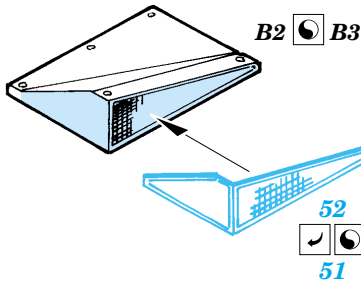

# C1 Ariete MBT

1/35 scale detail set for Trumpeter No.00332 kit • sada detailů pro model 1/35 Trumpeter 00332

eduard

35 812

Film

- APPLY EXPRESS MASK AND PAINT BEFORE GLUING  
POUŽIT EXPRESS MASK NABARVIT PŘED SLEPENÍM
- SYMMETRICAL ASSEMBLY  
SYMETRICKÁ MONTÁŽ
- REMOVE  
ODSTRANIT
- GRIND  
OBROUSIT
- DRILL HOLE  
VRTAT OTVOR
- BEND  
OHNOUT
- OPTION  
VOLBA
- REPLACE  
NAHRADIT

ORIGINAL KIT PARTS  
PŮVODNÍ DÍLY STAVEBNICE

PHOTO-ETCHED PARTS  
LEPTANÉ DÍLY

PARTS TO BE REMOVED  
DÍLY K ODSTRANĚNÍ

FILL  
TMELIT

2 sets

Cotton thread

Cotton thread