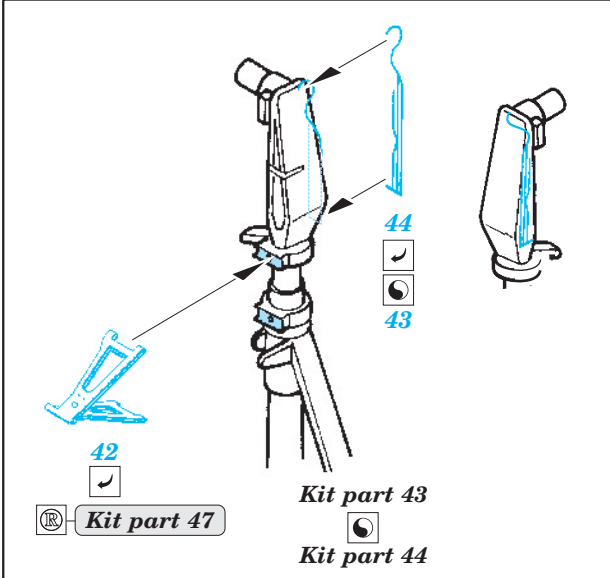

ORIGINAL KIT PARTS
PŮVODNÍ DÍLY STAVEBNICE

PHOTO-ETCHED PARTS
LEPTANÉ DÍLY

PARTS TO BE REMOVED
DÍLY K ODSTRANĚNÍ

FILL
TMELIT

2 sets Seats

References: - Wings No.1 F-15E Strike Eagle -Window & Greene Ltd.
- Replic No.25
- Model expert No. 30
- Detail & Scale Vol. 14 : F-15 Eagle