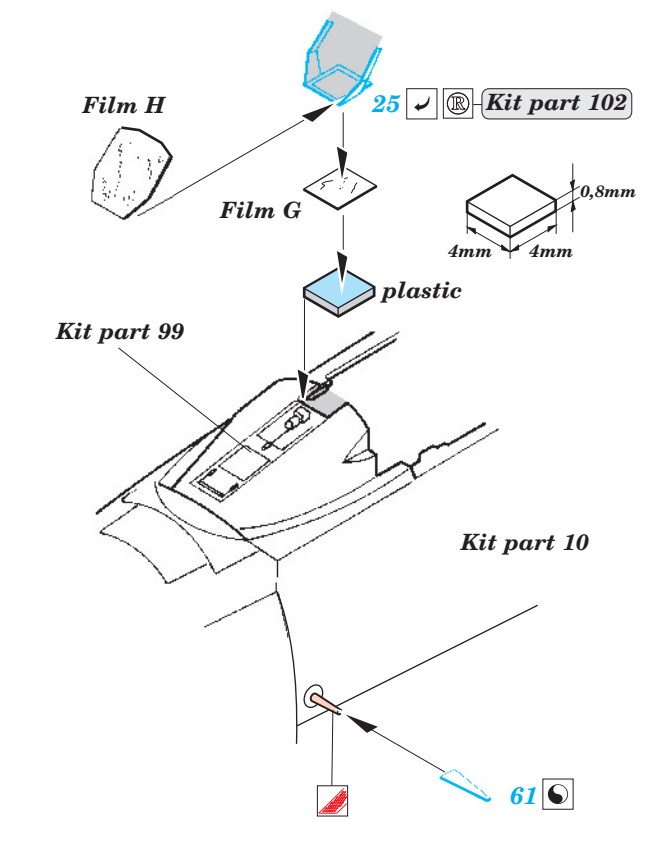

F-15E Strike Eagle

eduard

49 225

1/48 scale detail set for Revell/Monogram kit • sada detailů pro model 1/48 Revell/Monogram

- ★ APPLY EXPRESS MASK AND PAINT BEFORE GLUING
POUŽIT EXPRESS MASK NABARVIT PŘED SLEPENÍM
- ☉ SYMMETRICAL ASSEMBLY
SYMETRICKÁ MONTÁŽ
- ☐ REMOVE
ODSTRANIT
- ☑ GRIND
OBROUSIT
- ☑ DRILL HOLE
VRTAT OTVOR
- ☑ BEND
OHNOUT
- ☑ OPTION
VOLBA
- ☑ REPLACE
NAHRADIT

ORIGINAL KIT PARTS
PŮVODNÍ DÍLY STAVEBNICE

PHOTO-ETCHED PARTS
LEPTANÉ DÍLY

PARTS TO BE REMOVED
DÍLY K ODSTRANĚNÍ

FILL
TMELIT

2 sets Seats

References: - Wings No.1 F-15E Strike Eagle -Window & Greene Ltd.
- Replic No.25
- Model expert No. 30
- Detail & Scale Vol. 14 : F-15 Eagle