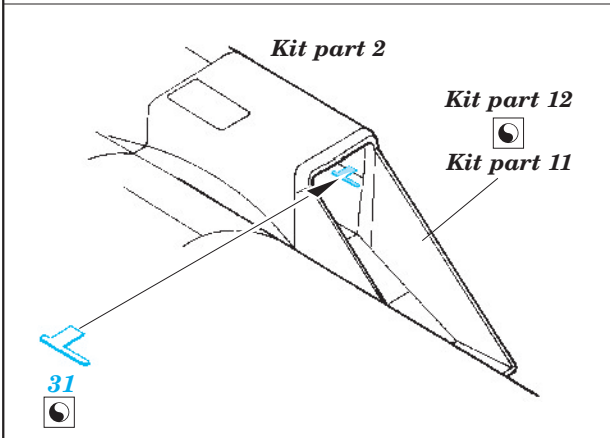

ORIGINAL KIT PARTS
PŮVODNÍ DÍLY STAVEBNICE

PHOTO-ETCHED PARTS
LEPTANÉ DÍLY

PARTS TO BE REMOVED
DÍLY K ODSTRANĚNÍ

FILL
TMELIT

2 sets Seats

References: - Wings No.1 F-15E Strike Eagle -Window & Greene Ltd.
- Replic No.25
- Model expert No. 30
- Detail & Scale Vol. 14 : F-15 Eagle