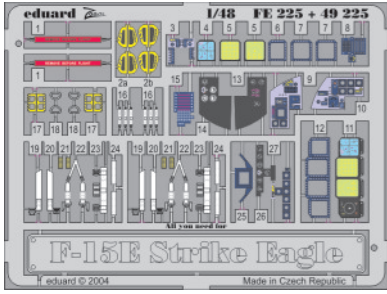

F-15E Strike Eagle

eduard

49 225

1/48 scale detail set for Revell/Monogram kit • sada detailů pro model 1/48 Revell/Monogram

- ★ APPLY EXPRESS MASK AND PAINT BEFORE GLUING
POUŽIT EXPRESS MASK NABARVIT PŘED SLEPENÍM
- ☉ SYMMETRICAL ASSEMBLY
SYMETRICKÁ MONTÁŽ
- ☐ REMOVE
ODSTRANIT
- ☑ GRIND
OBROUSIT
- ☑ DRILL HOLE
VRTAT OTVOR
- ☑ BEND
OHNOUT
- ☑ OPTION
VOLBA
- ☑ REPLACE
NAHRADIT

ORIGINAL KIT PARTS
PŮVODNÍ DÍLY STAVEBNICE

PHOTO-ETCHED PARTS
LEPTANÉ DÍLY

PARTS TO BE REMOVED
DÍLY K ODSTRANĚNÍ

FILL
TMELIT

2 sets Seats

References: - Wings No.1 F-15E Strike Eagle -Window & Greene Ltd.
- Replic No.25
- Model expert No. 30
- Detail & Scale Vol. 14 : F-15 Eagle