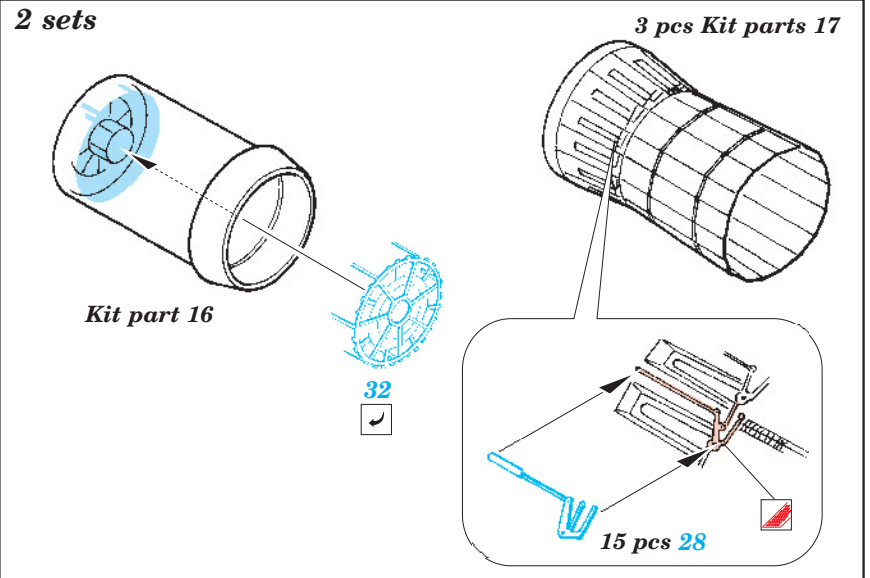

F-15E Strike Eagle

eduard

49 225

1/48 scale detail set for Revell/Monogram kit • sada detailů pro model 1/48 Revell/Monogram

- ★ APPLY EXPRESS MASK AND PAINT BEFORE GLUING
POUŽIT EXPRESS MASK NABARVIT PŘED SLEPENÍM
- ☉ SYMMETRICAL ASSEMBLY
SYMETRICKÁ MONTÁŽ
- ☐ REMOVE
ODSTRANIT
- ☑ GRIND
OBROUSIT
- ☑ DRILL HOLE
VRTAT OTVOR
- ☑ BEND
OHNOUT
- ☑ OPTION
VOLBA
- ☑ REPLACE
NAHRADIT

ORIGINAL KIT PARTS
PŮVODNÍ DÍLY STAVEBNICE

PHOTO-ETCHED PARTS
LEPTANÉ DÍLY

PARTS TO BE REMOVED
DÍLY K ODSTRANĚNÍ

FILL
TMELIT

2 sets Seats

References: - Wings No.1 F-15E Strike Eagle -Window & Greene Ltd.
- Replic No.25
- Model expert No. 30
- Detail & Scale Vol. 14 : F-15 Eagle