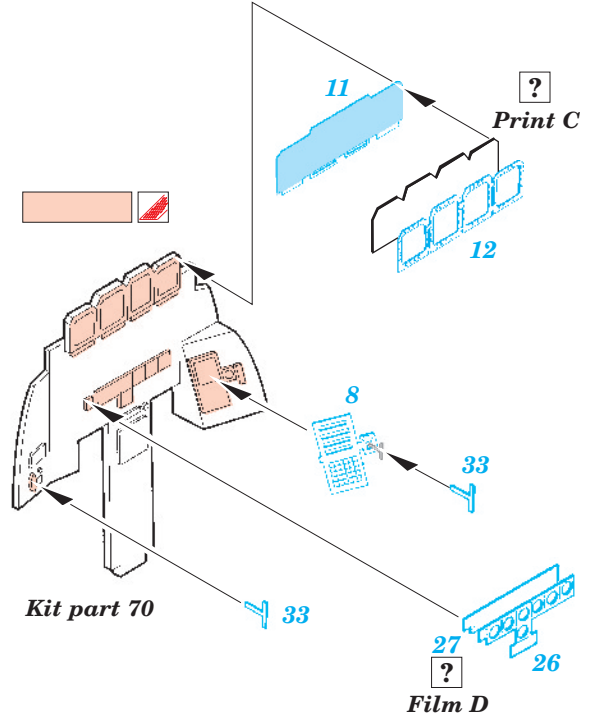

F-15E Strike Eagle

eduard

49 225

1/48 scale detail set for Revell/Monogram kit • sada detailů pro model 1/48 Revell/Monogram

- ★ APPLY EXPRESS MASK AND PAINT BEFORE GLUING
POUŽIT EXPRESS MASK NABARVIT PŘED SLEPENÍM
- ☉ SYMMETRICAL ASSEMBLY
SYMETRICKÁ MONTÁŽ
- ☐ REMOVE
ODSTRANIT
- ☑ GRIND
OBROUSIT
- ☑ DRILL HOLE
VRTAT OTVOR
- ☑ BEND
OHNOUT
- ☑ OPTION
VOLBA
- ☑ REPLACE
NAHRADIT

ORIGINAL KIT PARTS
PŮVODNÍ DÍLY STAVEBNICE

PHOTO-ETCHED PARTS
LEPTANÉ DÍLY

PARTS TO BE REMOVED
DÍLY K ODSTRANĚNÍ

FILL
TMELIT

2 sets Seats

References: - Wings No.1 F-15E Strike Eagle -Window & Greene Ltd.
- Replic No.25
- Model expert No. 30
- Detail & Scale Vol. 14 : F-15 Eagle