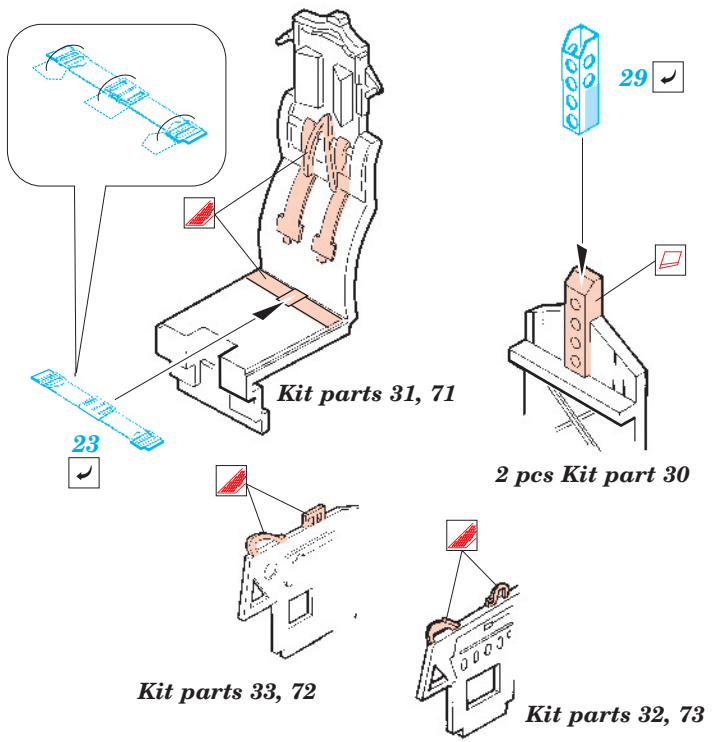

F-15E Strike Eagle

eduard

49 225

1/48 scale detail set for Revell/Monogram kit • sada detailů pro model 1/48 Revell/Monogram

- ★ APPLY EXPRESS MASK AND PAINT BEFORE GLUING
POUŽIT EXPRESS MASK NABARVIT PŘED SLEPENÍM
- ☉ SYMMETRICAL ASSEMBLY
SYMETRICKÁ MONTÁŽ
- ☐ REMOVE
ODSTRANIT
- ☑ GRIND
OBROUSIT
- ☑ DRILL HOLE
VRTAT OTVOR
- ☑ BEND
OHNOUT
- ☑ OPTION
VOLBA
- ☑ REPLACE
NAHRADIT

ORIGINAL KIT PARTS
PŮVODNÍ DÍLY STAVEBNICE

PHOTO-ETCHED PARTS
LEPTANÉ DÍLY

PARTS TO BE REMOVED
DÍLY K ODSTRANĚNÍ

FILL
TMELIT

2 sets Seats

References: - Wings No.1 F-15E Strike Eagle -Window & Greene Ltd.
- Replic No.25
- Model expert No. 30
- Detail & Scale Vol. 14 : F-15 Eagle