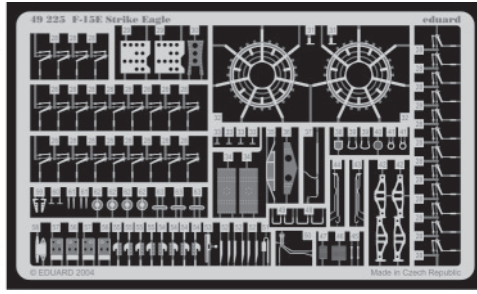

F-15E Strike Eagle

eduard

49 225

1/48 scale detail set for Revell/Monogram kit • sada detailů pro model 1/48 Revell/Monogram

- ★ APPLY EXPRESS MASK AND PAINT BEFORE GLUING
POUŽIT EXPRESS MASK NABARVIT PŘED SLEPENÍM
- ☉ SYMMETRICAL ASSEMBLY
SYMETRICKÁ MONTÁŽ
- ☐ REMOVE
ODSTRANIT
- ☑ GRIND
OBROUSIT
- ☑ DRILL HOLE
VRTAT OTVOR
- ☑ BEND
OHNOUT
- ☑ OPTION
VOLBA
- ☑ REPLACE
NAHRADIT

ORIGINAL KIT PARTS
PŮVODNÍ DÍLY STAVEBNICE

PHOTO-ETCHED PARTS
LEPTANÉ DÍLY

PARTS TO BE REMOVED
DÍLY K ODSTRANĚNÍ

FILL
TMELIT

2 sets Seats

References: - Wings No.1 F-15E Strike Eagle -Window & Greene Ltd.
- Replic No.25
- Model expert No. 30
- Detail & Scale Vol. 14 : F-15 Eagle