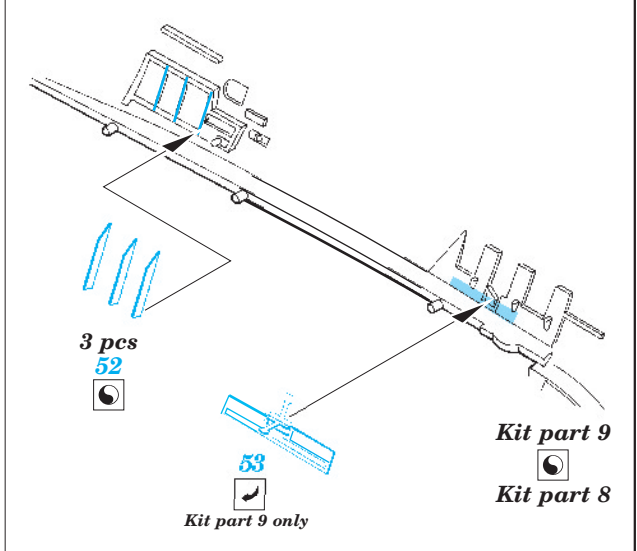

F-15E Strike Eagle

eduard

49 225

1/48 scale detail set for Revell/Monogram kit • sada detailů pro model 1/48 Revell/Monogram

- ★ APPLY EXPRESS MASK AND PAINT BEFORE GLUING
POUŽIT EXPRESS MASK NABARVIT PŘED SLEPENÍM
- ☉ SYMMETRICAL ASSEMBLY
SYMETRICKÁ MONTÁŽ
- ☐ REMOVE
ODSTRANIT
- ☑ GRIND
OBROUSIT
- ☑ DRILL HOLE
VRTAT OTVOR
- ☑ BEND
OHNOUT
- ☑ OPTION
VOLBA
- ☑ REPLACE
NAHRADIT

ORIGINAL KIT PARTS
PŮVODNÍ DÍLY STAVEBNICE

PHOTO-ETCHED PARTS
LEPTANÉ DÍLY

PARTS TO BE REMOVED
DÍLY K ODSTRANĚNÍ

FILL
TMELIT

2 sets Seats

References: - Wings No.1 F-15E Strike Eagle -Window & Greene Ltd.
- Replic No.25
- Model expert No. 30
- Detail & Scale Vol. 14 : F-15 Eagle