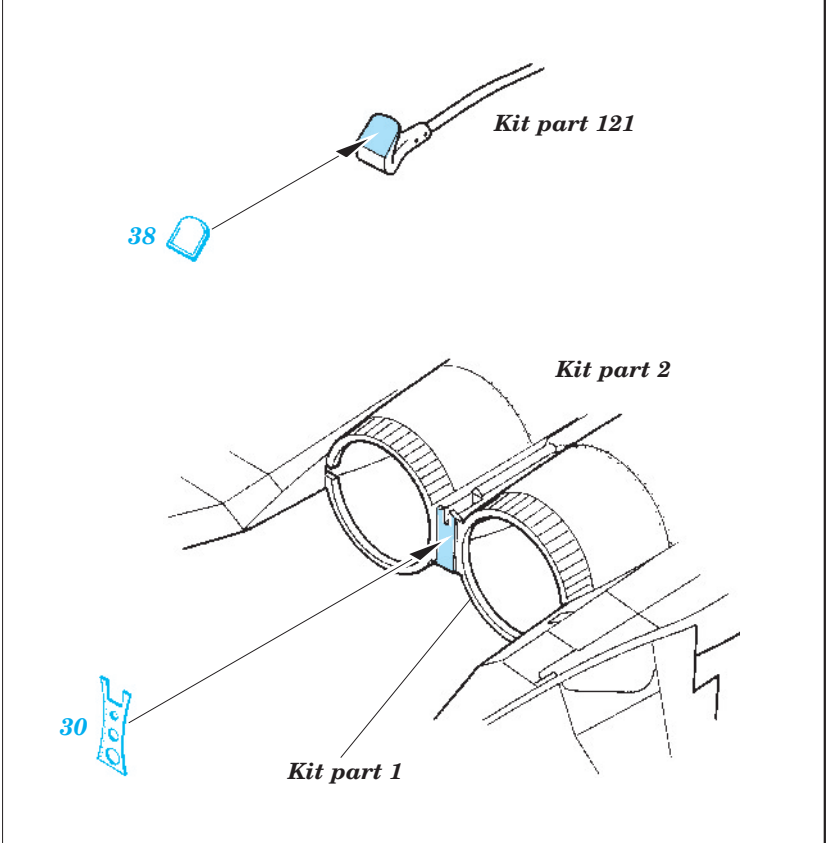

F-15E Strike Eagle

eduard

49 225

1/48 scale detail set for Revell/Monogram kit • sada detailů pro model 1/48 Revell/Monogram

- ★ APPLY EXPRESS MASK AND PAINT BEFORE GLUING
POUŽIT EXPRESS MASK NABARVIT PŘED SLEPENÍM
- ☉ SYMMETRICAL ASSEMBLY
SYMETRICKÁ MONTÁŽ
- ☐ REMOVE
ODSTRANIT
- ☑ GRIND
OBROUSIT
- ☑ DRILL HOLE
VRTAT OTVOR
- ☑ BEND
OHNOUT
- ☑ OPTION
VOLBA
- ☑ REPLACE
NAHRADIT

ORIGINAL KIT PARTS
PŮVODNÍ DÍLY STAVEBNICE

PHOTO-ETCHED PARTS
LEPTANÉ DÍLY

PARTS TO BE REMOVED
DÍLY K ODSTRANĚNÍ

FILL
TMELIT

2 sets Seats

References: - Wings No.1 F-15E Strike Eagle -Window & Greene Ltd.
- Replic No.25
- Model expert No. 30
- Detail & Scale Vol. 14 : F-15 Eagle