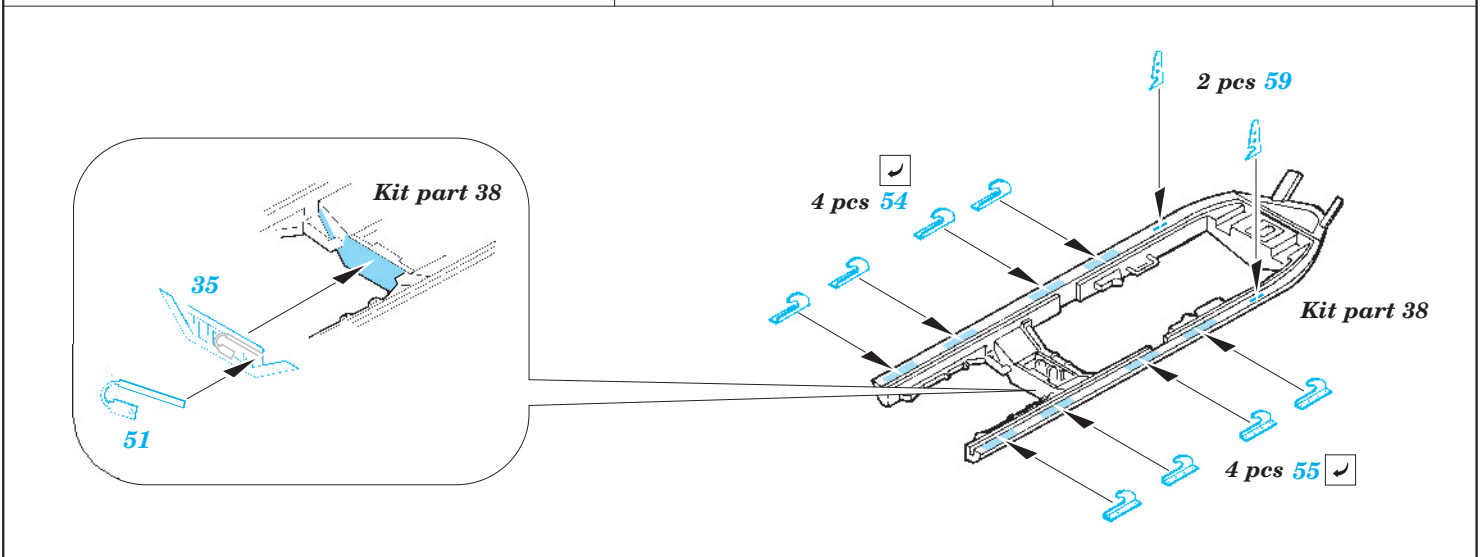

ORIGINAL KIT PARTS
PŮVODNÍ DÍLY STAVEBNICE

PHOTO-ETCHED PARTS
LEPTANÉ DÍLY

PARTS TO BE REMOVED
DÍLY K ODSTRANĚNÍ

FILL
TMELIT

2 sets Seats

References: - Wings No.1 F-15E Strike Eagle -Window & Greene Ltd.
- Replic No.25
- Model expert No. 30
- Detail & Scale Vol. 14 : F-15 Eagle