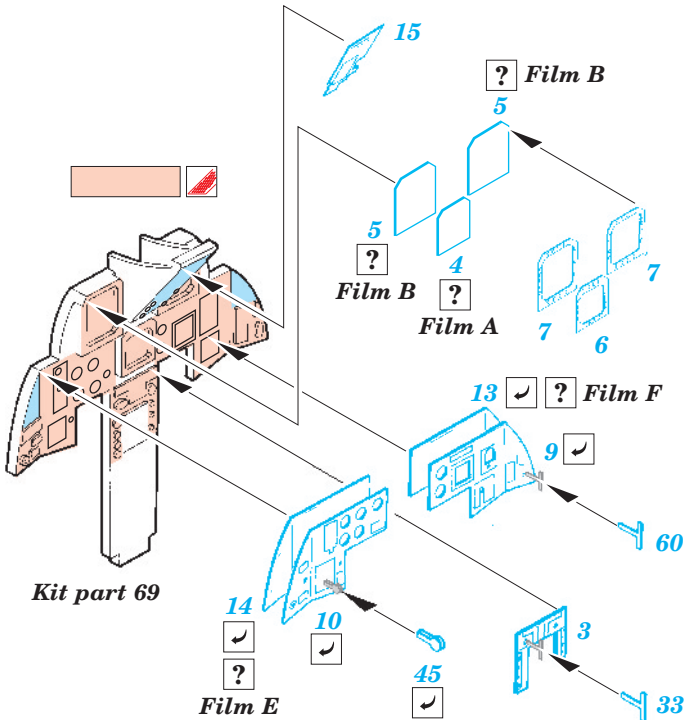

F-15E Strike Eagle

eduard

49 225

1/48 scale detail set for Revell/Monogram kit • sada detailů pro model 1/48 Revell/Monogram

- ★ APPLY EXPRESS MASK AND PAINT BEFORE GLUING
POUŽIT EXPRESS MASK NABARVIT PŘED SLEPENÍM
- ☉ SYMMETRICAL ASSEMBLY
SYMETRICKÁ MONTÁŽ
- ☐ REMOVE
ODSTRANIT
- ☑ GRIND
OBROUSIT
- ☑ DRILL HOLE
VRTAT OTVOR
- ☑ BEND
OHNOUT
- ☑ OPTION
VOLBA
- ☑ REPLACE
NAHRADIT

ORIGINAL KIT PARTS
PŮVODNÍ DÍLY STAVEBNICE

PHOTO-ETCHED PARTS
LEPTANÉ DÍLY

PARTS TO BE REMOVED
DÍLY K ODSTRANĚNÍ

FILL
TMELIT

2 sets Seats

References: - Wings No.1 F-15E Strike Eagle -Window & Greene Ltd.
- Replic No.25
- Model expert No. 30
- Detail & Scale Vol. 14 : F-15 Eagle