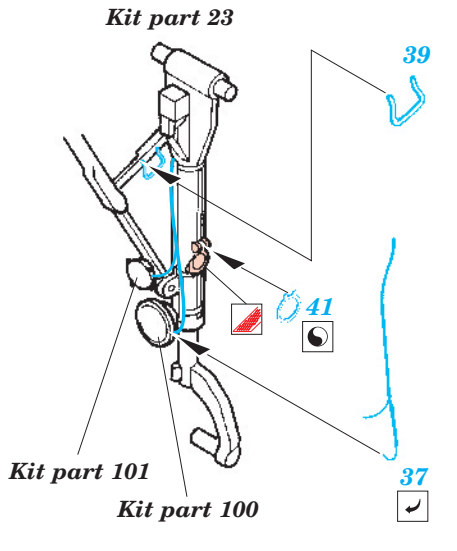

ORIGINAL KIT PARTS
PŮVODNÍ DÍLY STAVEBNICE

PHOTO-ETCHED PARTS
LEPTANÉ DÍLY

PARTS TO BE REMOVED
DÍLY K ODSTRANĚNÍ

FILL
TMELIT

2 sets Seats

References: - Wings No.1 F-15E Strike Eagle -Window & Greene Ltd.
- Replic No.25
- Model expert No. 30
- Detail & Scale Vol. 14 : F-15 Eagle