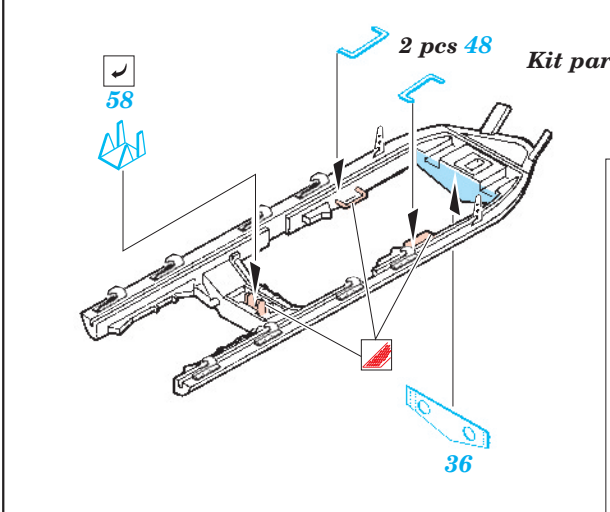

ORIGINAL KIT PARTS
PŮVODNÍ DÍLY STAVEBNICE

PHOTO-ETCHED PARTS
LEPTANÉ DÍLY

PARTS TO BE REMOVED
DÍLY K ODSTRANĚNÍ

FILL
TMELIT

2 sets Seats

References: - Wings No.1 F-15E Strike Eagle -Window & Greene Ltd.
- Replic No.25
- Model expert No. 30
- Detail & Scale Vol. 14 : F-15 Eagle