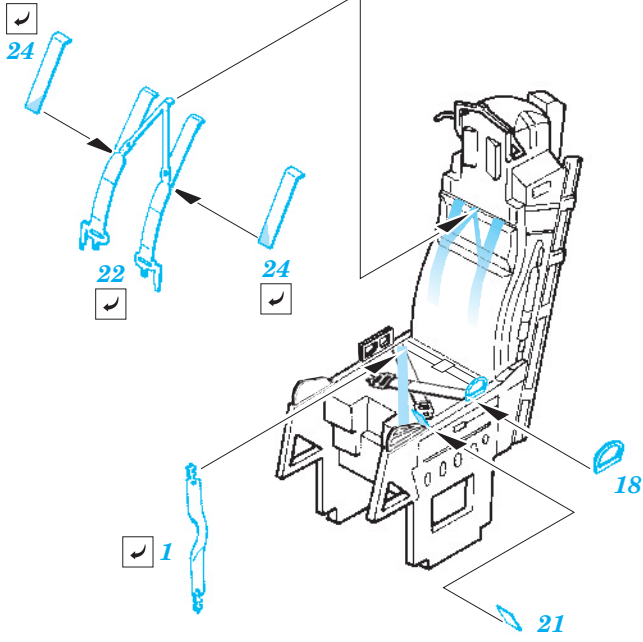

ORIGINAL KIT PARTS
PŮVODNÍ DÍLY STAVEBNICE

PHOTO-ETCHED PARTS
LEPTANÉ DÍLY

PARTS TO BE REMOVED
DÍLY K ODSTRANĚNÍ

FILL
TMELIT

2 sets Seats

References: - Wings No.1 F-15E Strike Eagle -Window & Greene Ltd.
- Replic No.25
- Model expert No. 30
- Detail & Scale Vol. 14 : F-15 Eagle