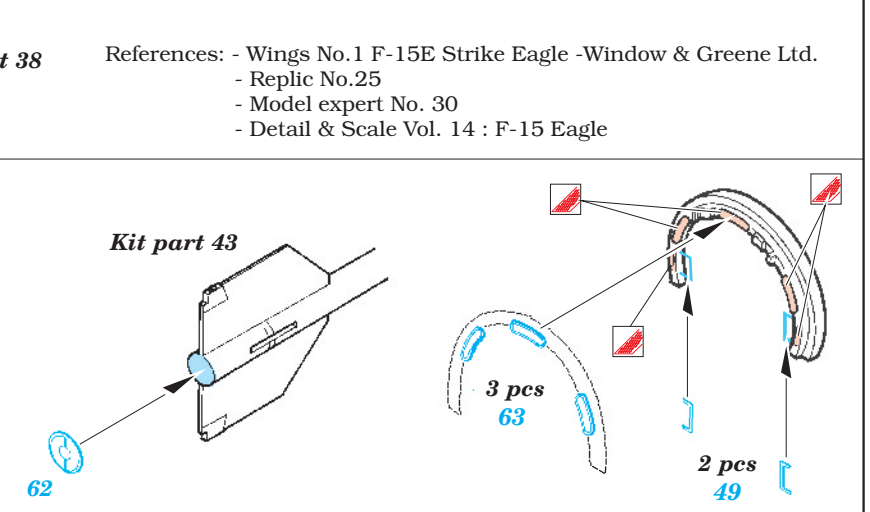

ORIGINAL KIT PARTS
PŮVODNÍ DÍLY STAVEBNICE

PHOTO-ETCHED PARTS
LEPTANÉ DÍLY

PARTS TO BE REMOVED
DÍLY K ODSTRANĚNÍ

FILL
TMELIT

2 sets Seats

References: - Wings No.1 F-15E Strike Eagle -Window & Greene Ltd.
- Replic No.25
- Model expert No. 30
- Detail & Scale Vol. 14 : F-15 Eagle