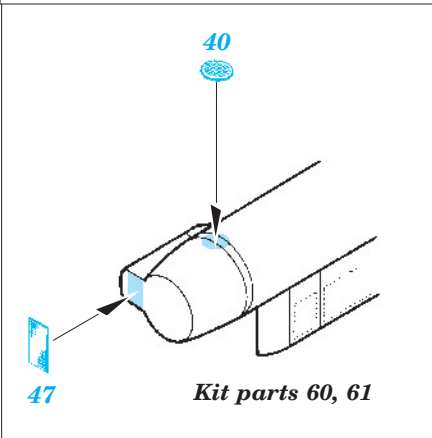

ORIGINAL KIT PARTS
PŮVODNÍ DÍLY STAVEBNICE

PHOTO-ETCHED PARTS
LEPTANÉ DÍLY

PARTS TO BE REMOVED
DÍLY K ODSTRANĚNÍ

FILL
TMELIT

2 sets Seats

References: - Wings No.1 F-15E Strike Eagle -Window & Greene Ltd.
- Replic No.25
- Model expert No. 30
- Detail & Scale Vol. 14 : F-15 Eagle