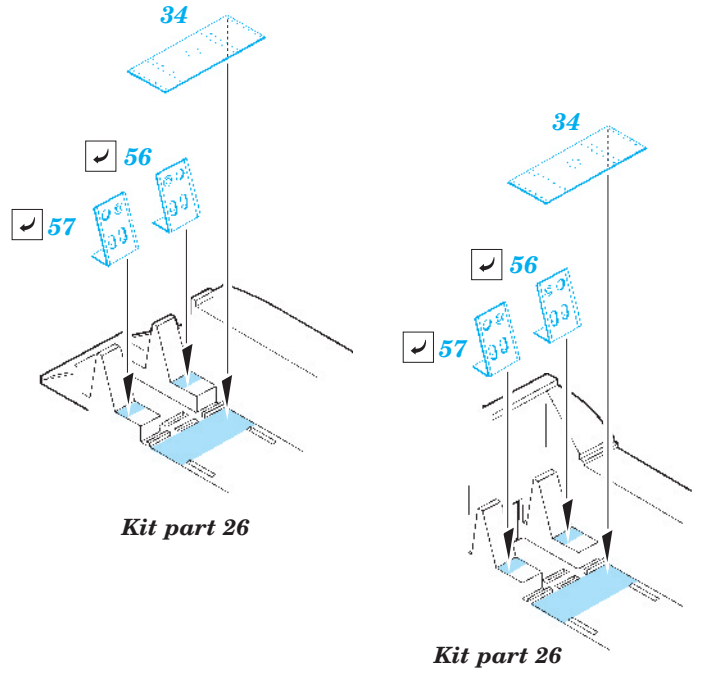

ORIGINAL KIT PARTS
PŮVODNÍ DÍLY STAVEBNICE

PHOTO-ETCHED PARTS
LEPTANÉ DÍLY

PARTS TO BE REMOVED
DÍLY K ODSTRANĚNÍ

FILL
TMELIT

2 sets Seats

References: - Wings No.1 F-15E Strike Eagle -Window & Greene Ltd.
- Replic No.25
- Model expert No. 30
- Detail & Scale Vol. 14 : F-15 Eagle