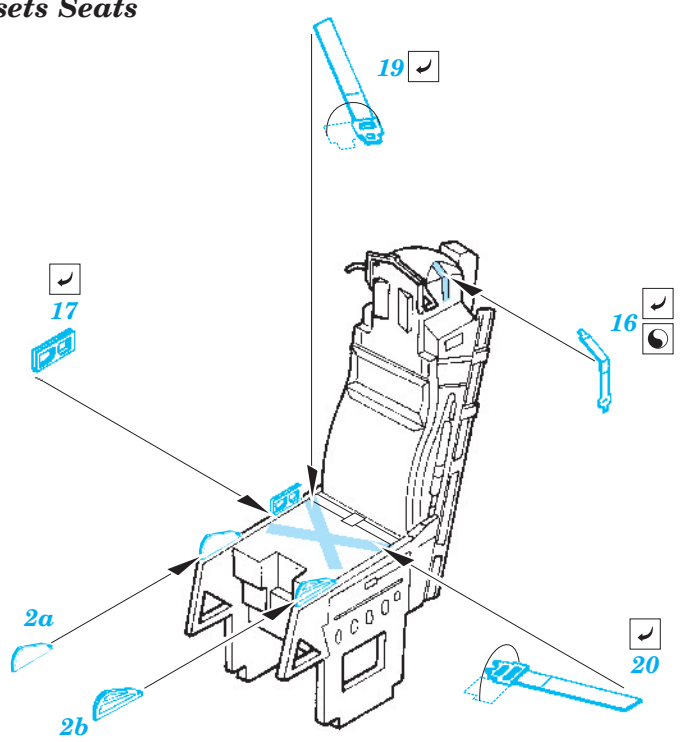

F-15E Strike Eagle

eduard

49 225

1/48 scale detail set for Revell/Monogram kit • sada detailů pro model 1/48 Revell/Monogram

- ★ APPLY EXPRESS MASK AND PAINT BEFORE GLUING
POUŽIT EXPRESS MASK NABARVIT PŘED SLEPENÍM
- ☉ SYMMETRICAL ASSEMBLY
SYMETRICKÁ MONTÁŽ
- ☐ REMOVE
ODSTRANIT
- ☑ GRIND
OBROUSIT
- ☑ DRILL HOLE
VRTAT OTVOR
- ☑ BEND
OHNOUT
- ☑ OPTION
VOLBA
- ☑ REPLACE
NAHRADIT

ORIGINAL KIT PARTS
PŮVODNÍ DÍLY STAVEBNICE

PHOTO-ETCHED PARTS
LEPTANÉ DÍLY

PARTS TO BE REMOVED
DÍLY K ODSTRANĚNÍ

FILL
TMELIT

2 sets Seats

References: - Wings No.1 F-15E Strike Eagle -Window & Greene Ltd.
- Replic No.25
- Model expert No. 30
- Detail & Scale Vol. 14 : F-15 Eagle