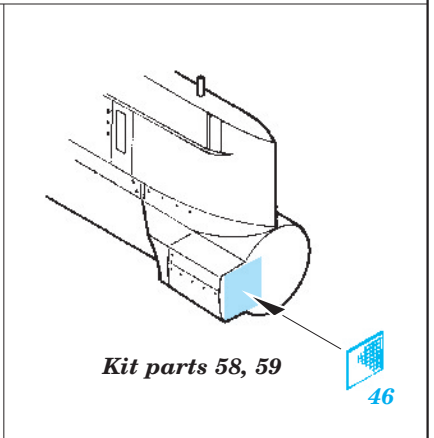

ORIGINAL KIT PARTS
PŮVODNÍ DÍLY STAVEBNICE

PHOTO-ETCHED PARTS
LEPTANÉ DÍLY

PARTS TO BE REMOVED
DÍLY K ODSTRANĚNÍ

FILL
TMELIT

2 sets Seats

References: - Wings No.1 F-15E Strike Eagle -Window & Greene Ltd.
- Replic No.25
- Model expert No. 30
- Detail & Scale Vol. 14 : F-15 Eagle