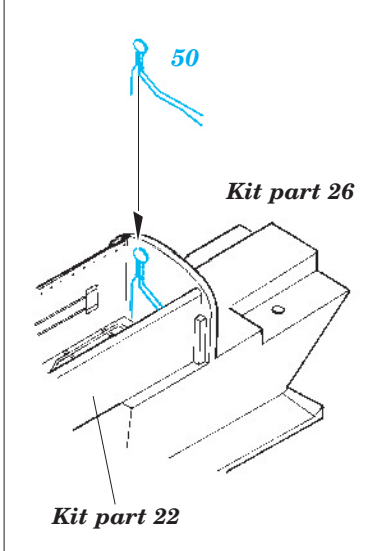

ORIGINAL KIT PARTS
PŮVODNÍ DÍLY STAVEBNICE

PHOTO-ETCHED PARTS
LEPTANÉ DÍLY

PARTS TO BE REMOVED
DÍLY K ODSTRANĚNÍ

FILL
TMELIT

2 sets Seats

References: - Wings No.1 F-15E Strike Eagle -Window & Greene Ltd.
- Replic No.25
- Model expert No. 30
- Detail & Scale Vol. 14 : F-15 Eagle