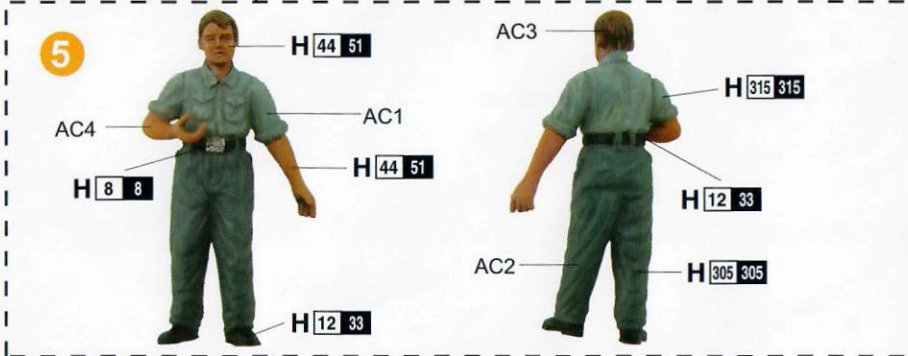

1/35 SCALE
ITEM NO.:00409

GERMAN ARTILLERY CREW (Mörser KARL)

《水贴纸》
Decal

《水贴纸》
Decal