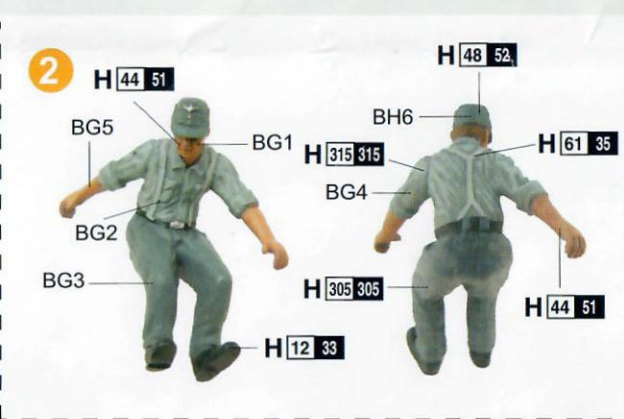

1/35 SCALE
ITEM NO.:00409

GERMAN ARTILLERY CREW (Mörser KARL)

《水贴纸》
Decal

《水贴纸》
Decal