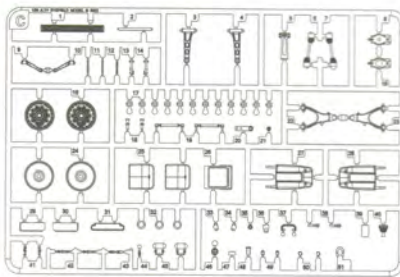

在裝配前仔細閱讀說明並完全理解。小孩裝配時需成人看護且需仔細閱讀說明。使用膠水和油漆時，應遠離火源並打開窗戶保持空氣流通。製作時請格外注意工具刀和零件的鋒利尖銳部分，避免對身體造成傷害。在使用膠水和油漆前仔細閱讀注意事項，按照說明正確使用膠水和油漆。請將本品放在兒童接觸不到的地方，套件中的塑膠包裝袋會對兒童造成窒息的危險。

PARTS 部品图

A x 1

B x 1

F x 1

T x 1

C x 2

D x 1

E x 1

O x 1

3D printed part

Upper Hull X 3

Y x 1

Decal X 1

R x 1

Tyre x 5