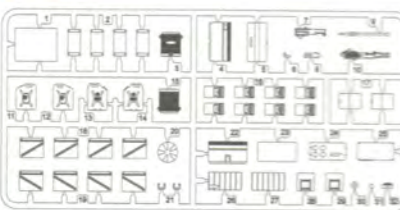

在裝配前仔細閱讀說明並完全理解。小孩裝配時需成人看護且需仔細閱讀說明。使用膠水和油漆時，應遠離火源並打開窗戶保持空氣流通。製作時請格外注意工具刀和零件的鋒利尖銳部分，避免對身體造成傷害。在使用膠水和油漆前仔細閱讀注意事項，按照說明正確使用膠水和油漆。請將本品放在兒童接觸不到的地方，套件中的塑膠包裝袋會對兒童造成窒息的危險。

PARTS 部品图

A x 1

B x 1

F x 1

T x 1

C x 2

D x 1

E x 1

O x 1

3D printed part

Upper Hull X 3

Y x 1

Decal X 1

R x 1

Tyre x 5