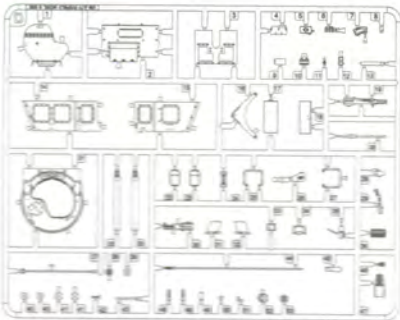

在裝配前仔細閱讀說明並完全理解。小孩裝配時需成人看護且需仔細閱讀說明。使用膠水和油漆時，應遠離火源並打開窗戶保持空氣流通。製作時請格外注意工具刀和零件的鋒利尖銳部分，避免對身體造成傷害。在使用膠水和油漆前仔細閱讀注意事項，按照說明正確使用膠水和油漆。請將本品放在兒童接觸不到的地方，套件中的塑膠包裝袋會對兒童造成窒息的危險。

PARTS 部品图

A x 1

B x 1

F x 1

T x 1

C x 2

D x 1

E x 1

O x 1

3D printed part

Upper Hull X 3

Y x 1

Decal X 1

R x 1

Tyre x 5