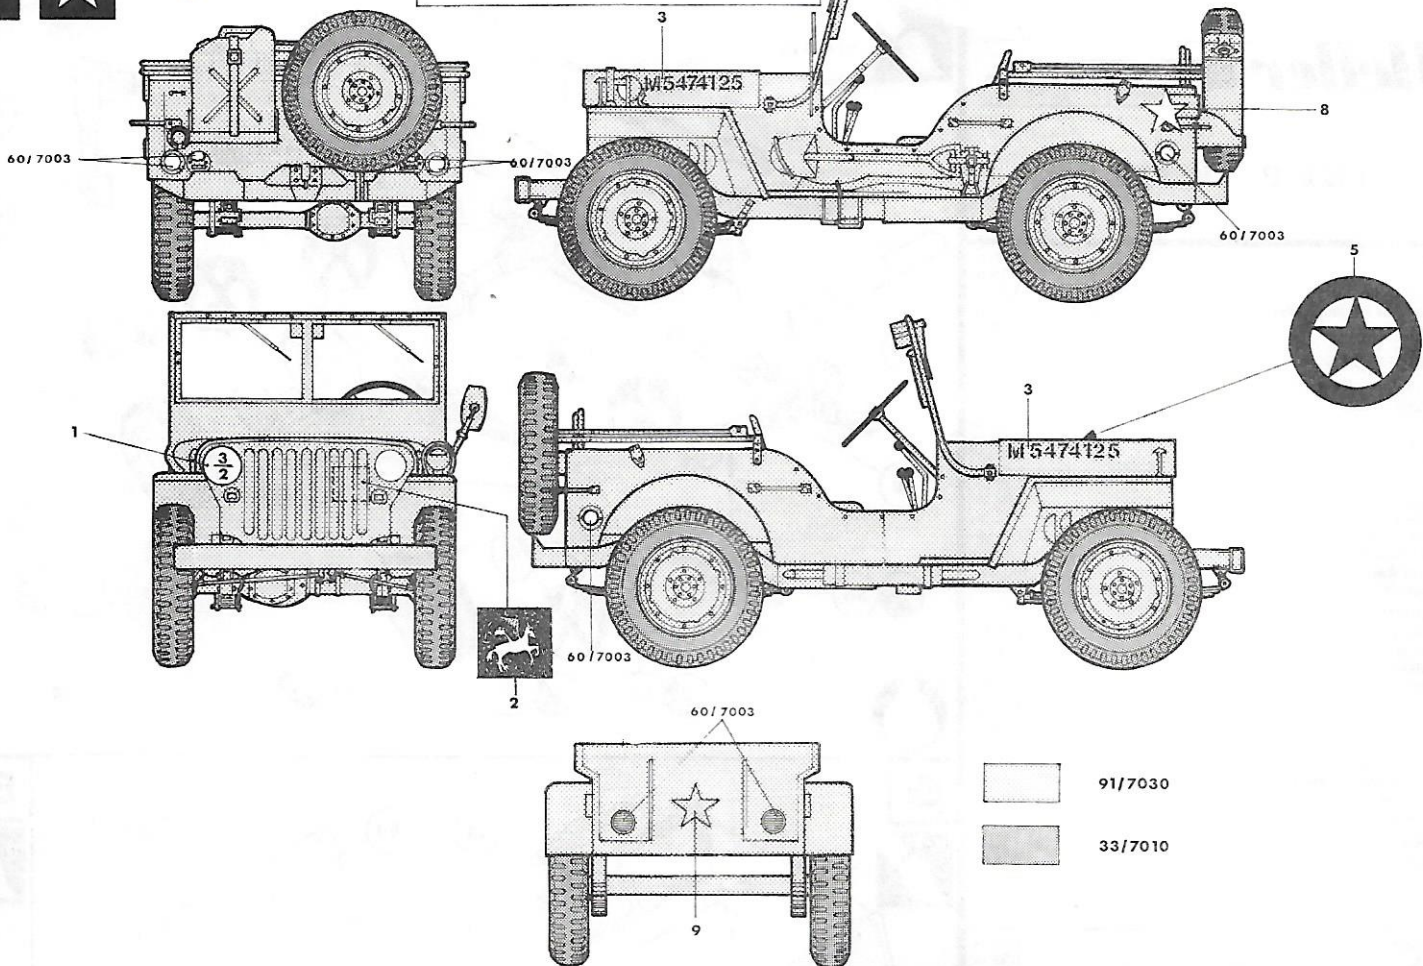

GB JEEP WILLYS & BANTAM