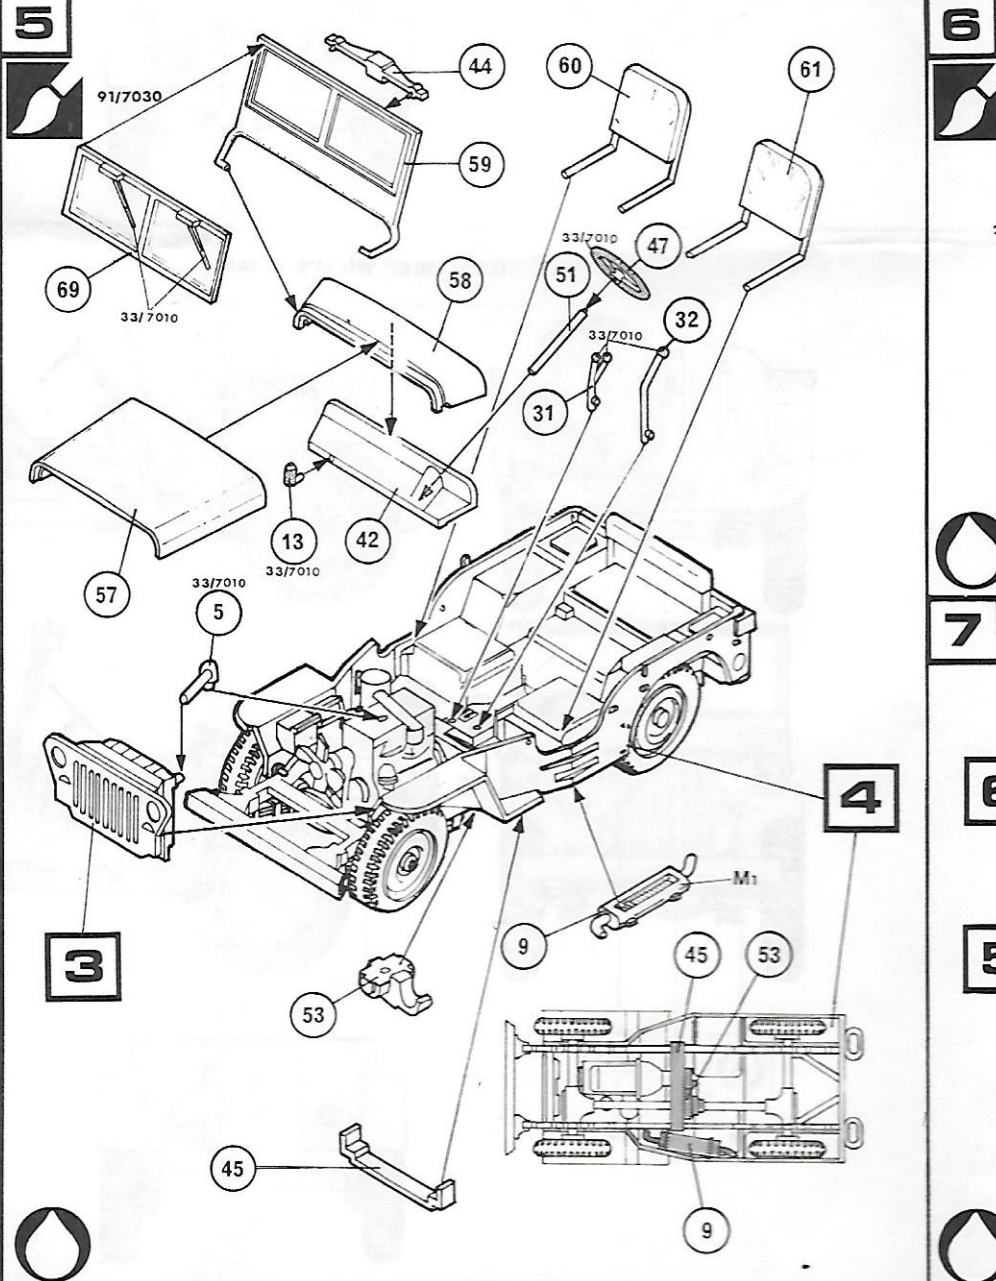

Longitud	3.36 m
Anchura	1.58 m
Altura	1.77 m
Peso en orden de marcha	1113 kg
Pendiente franqueable	59 por 100
Radio de acción	480 km
Cilindrada	2.2 litros

REMOLQUE	
Longitud	2.76 m
Anchura	1.42 m
Altura	1.02 m
Volumen	3.98 m <sup>3</sup>

Lunghezza	3.36 m
Larghezza	1.58 m
Altezza	1.77 m
Peso in ordine di marcia	1113 kg
Pendenza superabile	59 %
Raggio d'azione	480 km
Cilindrata	2.2 litri

RIMORCHIO	
Lunghezza	2.76 m
Larghezza	1.42 m
Altezza	1.02 m
Cubatura	3.98 m <sup>3</sup>

Lengte	3.36 m
Breedte	1.58 m
Hoogte	1.77 m
Dienstgewicht	1113 kg
Overschrijdbare helling	59 %
Werkingsstraal	480 km
Cilinderinhoud	2.2 liter

AANHANGWAGEN	
Lengte	2.76 m
Breedte	1.42 m
Hoogte	1.02 m
Inhoudsmeting	3.98 m <sup>3</sup>

Pituus	3.36 m
Leveys	1.58 m
Korkeus	1.77 m
Paino käyttökunnossa	1113 kg
Maksimoinousu	59 %
Toimintasäde	480 km
Syinteritilavuus	2.2 l

PERÄVAUNU	
Pituus	2.76 m
Leveys	1.42 m
Korkeus	1.02 m
Kuutiutilavuus	3.98 m <sup>3</sup>