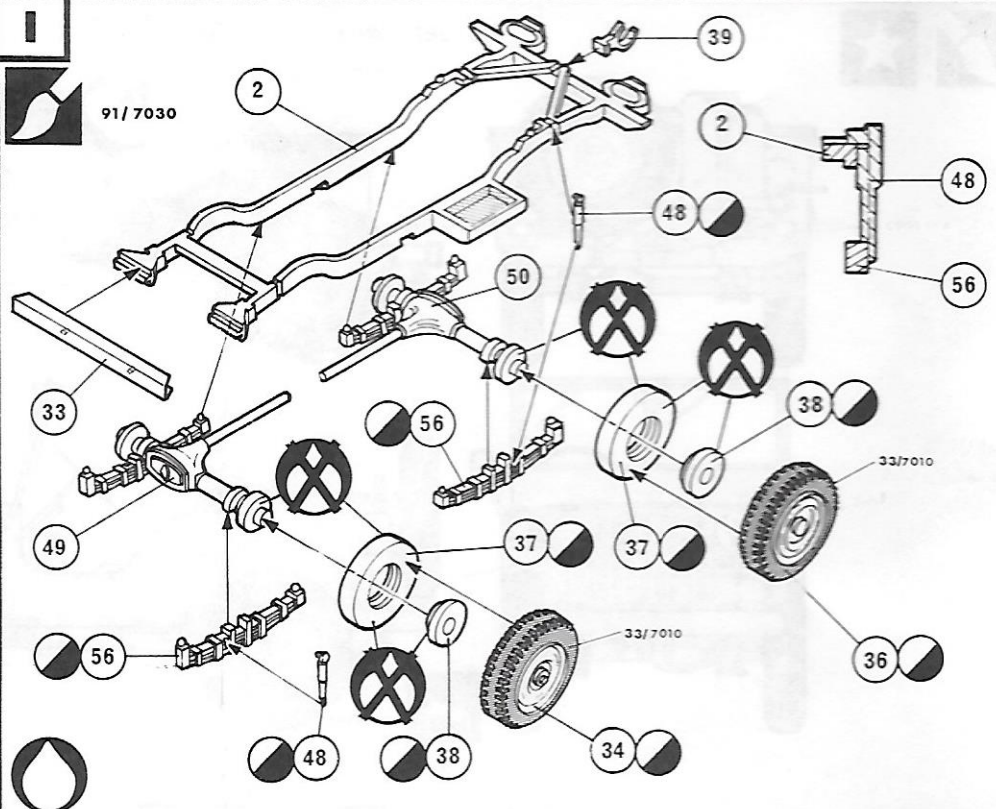

Longitud	3.36 m
Anchura	1.58 m
Altura	1.77 m
Peso en orden de marcha	1113 kg
Pendiente franqueable	59 por 100
Radio de acción	480 km
Cilindrada	2.2 litros

REMOLQUE	
Longitud	2.76 m
Anchura	1.42 m
Altura	1.02 m
Volumen	3.98 m <sup>3</sup>

Lunghezza	3.36 m
Larghezza	1.58 m
Altezza	1.77 m
Peso in ordine di marcia	1113 kg
Pendenza superabile	59 %
Raggio d'azione	480 km
Cilindrata	2.2 litri

RIMORCHIO	
Lunghezza	2.76 m
Larghezza	1.42 m
Altezza	1.02 m
Cubatura	3.98 m <sup>3</sup>

Lengte	3.36 m
Breedte	1.58 m
Hoogte	1.77 m
Dienstgewicht	1113 kg
Overschrijdbare helling	59 %
Werkingsstraal	480 km
Cilinderinhoud	2.2 liter

AANHANGWAGEN	
Lengte	2.76 m
Breedte	1.42 m
Hoogte	1.02 m
Inhoudsmeting	3.98 m <sup>3</sup>

Pituus	3.36 m
Leveys	1.58 m
Korkeus	1.77 m
Paino käyttökunnossa	1113 kg
Maksimoinousu	59 %
Toimintasäde	480 km
Syinteritilavuus	2.2 l

PERÄVAUNU	
Pituus	2.76 m
Leveys	1.42 m
Korkeus	1.02 m
Kuutiutilavuus	3.98 m <sup>3</sup>