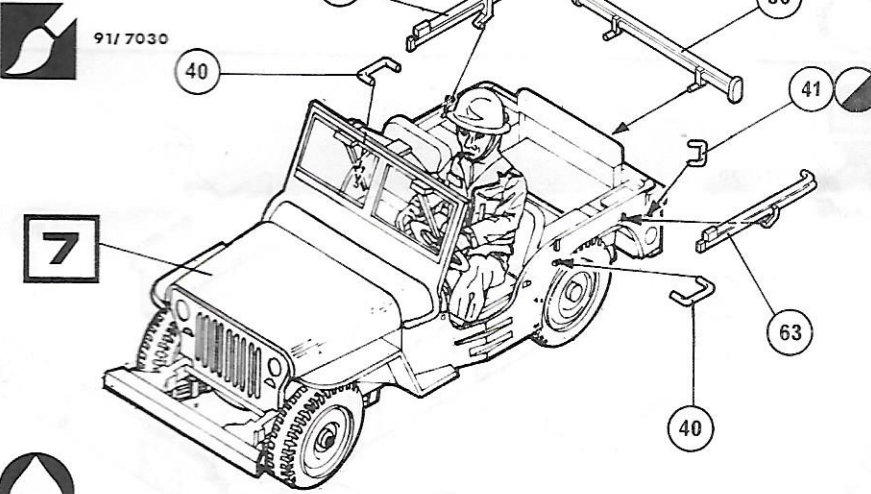

Lengte	3.36 m
Breedte	1.58 m
Hoogte	1.77 m
Dienstgewicht	1113 kg
Overschrijdbare helling	59 %
Werkingsstraal	480 km
Cilinderinhoud	2.2 liter

AANHANGWAGEN	
Lengte	2.76 m
Breedte	1.42 m
Hoogte	1.02 m
Inhoudsmeting	3.98 m <sup>3</sup>

Pituus	3.36 m
Leveys	1.58 m
Korkeus	1.77 m
Paino käyttökunnossa	1113 kg
Maksimoinousu	59 %
Toimintasäde	480 km
Syinteritilavuus	2.2 l

PERÄVAUNU	
Pituus	2.76 m
Leveys	1.42 m
Korkeus	1.02 m
Kuutiutilavuus	3.98 m <sup>3</sup>

**2**

**3**

**4**

**6**

**8**

**7**

**8**

91/7030