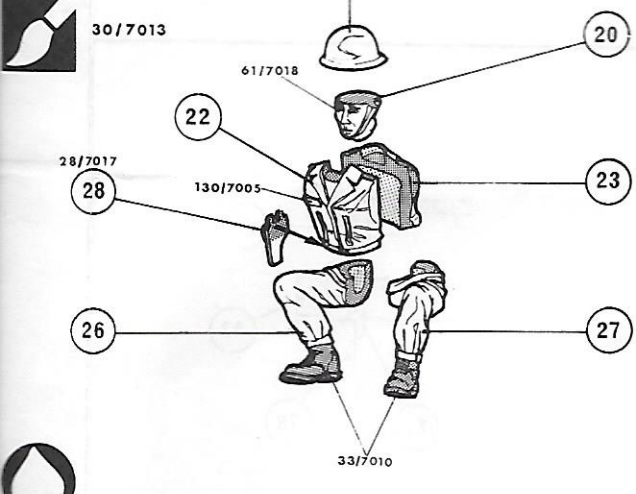

Lunghezza	3.36 m
Larghezza	1.58 m
Altezza	1.77 m
Peso in ordine di marcia	1113 kg
Pendenza superabile	59 %
Raggio d'azione	480 km
Cilindrata	2.2 litri

RIMORCHIO	
Lunghezza	2.76 m
Larghezza	1.42 m
Altezza	1.02 m
Cubatura	3.98 m <sup>3</sup>

Lengte	3.36 m
Breedte	1.58 m
Hoogte	1.77 m
Dienstgewicht	1113 kg
Overschrijdbare helling	59 %
Werkingsstraal	480 km
Cilinderinhoud	2.2 liter

AANHANGWAGEN	
Lengte	2.76 m
Breedte	1.42 m
Hoogte	1.02 m
Inhoudsmeting	3.98 m <sup>3</sup>

Pituus	3.36 m
Leveys	1.58 m
Korkeus	1.77 m
Paino käyttökunnossa	1113 kg
Maksimoinousu	59 %
Toimintasäde	480 km
Syinteritilavuus	2.2 l

PERÄVAUNU	
Pituus	2.76 m
Leveys	1.42 m
Korkeus	1.02 m
Kuutiutilavuus	3.98 m <sup>3</sup>

**2**

**3**

**4**

**6**

**8**

**7**

**8**

91/7030