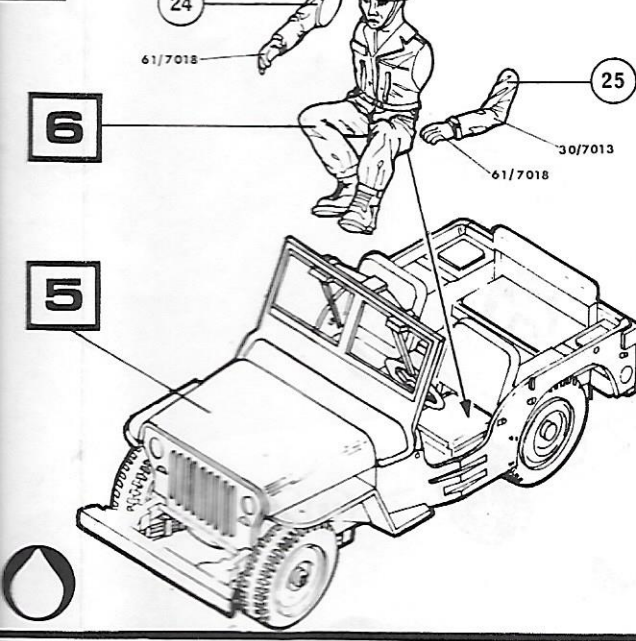

Lunghezza	3.36 m
Larghezza	1.58 m
Altezza	1.77 m
Peso in ordine di marcia	1113 kg
Pendenza superabile	59 %
Raggio d'azione	480 km
Cilindrata	2.2 litri

RIMORCHIO	
Lunghezza	2.76 m
Larghezza	1.42 m
Altezza	1.02 m
Cubatura	3.98 m <sup>3</sup>

Lengte	3.36 m
Breedte	1.58 m
Hoogte	1.77 m
Dienstgewicht	1113 kg
Overschrijdbare helling	59 %
Werkingsstraal	480 km
Cilinderinhoud	2.2 liter

AANHANGWAGEN	
Lengte	2.76 m
Breedte	1.42 m
Hoogte	1.02 m
Inhoudsmeting	3.98 m <sup>3</sup>

Pituus	3.36 m
Leveys	1.58 m
Korkeus	1.77 m
Paino käyttökunnossa	1113 kg
Maksimoinousu	59 %
Toimintasäde	480 km
Syinteritilavuus	2.2 l

PERÄVAUNU	
Pituus	2.76 m
Leveys	1.42 m
Korkeus	1.02 m
Kuutiutilavuus	3.98 m <sup>3</sup>

**2**

**3**

**4**

**6**

**8**

**7**

**8**

91/7030