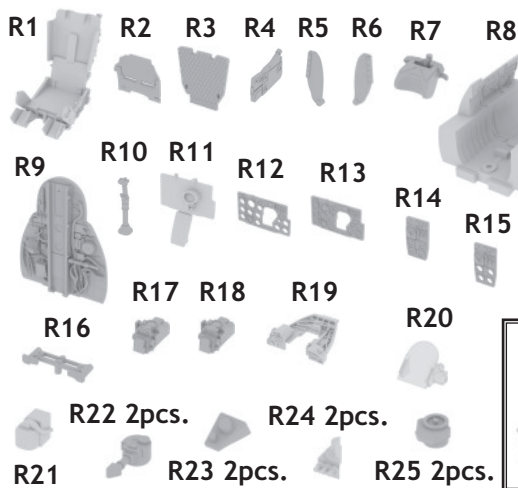

648 035 MiG-21MF interior early

For Eduard kit pro model Eduard

1/48 scale

+ FREE BONUS
R20
R21 2pcs.

This product contains metal and resin detail parts for upgrading scale plastic models. When selecting this set make sure that it is for the kit mentioned in product name as these sets are made specifically for that kit. When upgrading the model some cutting or corrections may be necessary for parts to fit accurately. **WARNING!** This set contains small and sharp parts. Work carefully in a ventilated and well-lit room. Safety glasses are recommended. This product is not suitable for children below 14 years of age.

Tento výrobek obsahuje leptané a odlévané detaily pro úpravu a vylepšení plastického modelu. Při výběru sady kovových detailů zkontrolujte, zda je určena pro model, který chcete upravit. Model, pro který je sada určena, je uveden v názvu výrobku. Pro přesnou aplikaci kovových a odlévaných dílů může být zapotřebí upravit díly upravovaného modelu. **POZOR!** Sada obsahuje malé ostré díly. Pracujte ve větrané a dobře osvětlené místnosti. Doporučujeme použití ochranných brýlí. Tento výrobek není vhodný pro děti mladší 14 let.