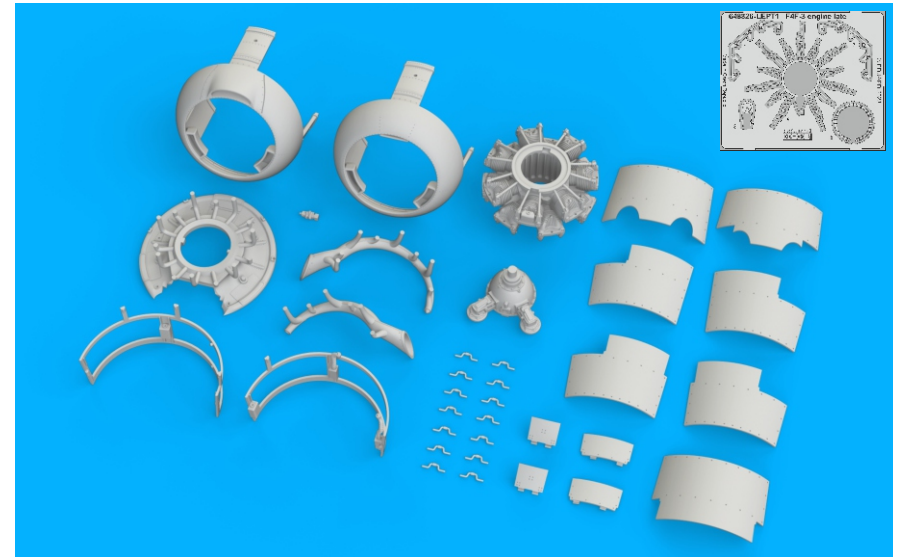

BEST ~~BRASS~~ RESIN AROUND!