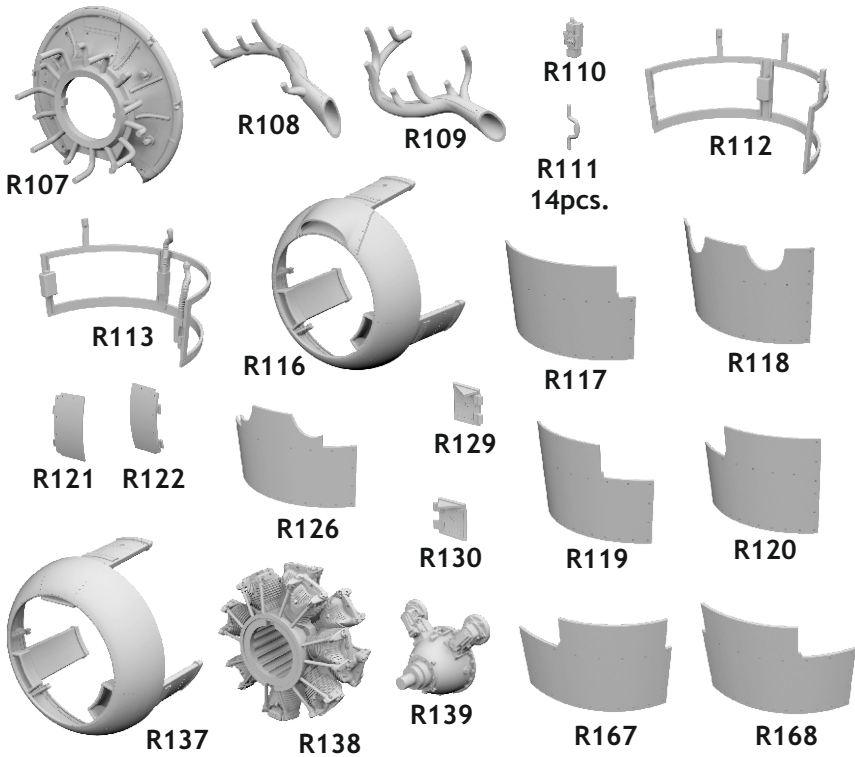

648 825 F4F-3 engine mid

for Eduard kit - pro stavebnici Eduard

eduard
BRASSIN *Print*
1/48 scale
648826-LEPT1 F4F-3 engine late
1/48 scale

648 825

F4F-3 engine mid
for Eduard kit - pro stavebnici Eduard

1/48

This product contains metal and resin detail parts for upgrading scale plastic models. When selecting this set make sure that it is for the kit mentioned in product name as these sets are made specifically for that kit. When upgrading the model some cutting or corrections may be necessary for parts to fit accurately. **WARNING!** This set contains small and sharp parts. Work carefully in a ventilated and well-lit room. Safety glasses are recommended. This product is not suitable for children below 14 years of age.

Tento výrobek obsahuje leptané a odlévané detaily pro úpravu a vylepšení plastického modelu. Při výběru sady kovových detailů zkontrolujte, zda je určena pro model, který chcete upravit. Model, pro který je sada určena, je uveden u názvu výrobku. Pro přesnou aplikaci kovových a odlévaných dílů může být zapotřebí upravit díly upravovaného modelu. **POZOR!** Sada obsahuje malé ostré díly. Pracujte ve větrané a dobře osvětlené místnosti. Doporučujeme použití ochranných brýlí. Tento výrobek není vhodný pro děti mladší 14 let.

wire
Ø - 0,35mm
l - 5,1mm

H 8
C 8
SILVER

10

wire
Ø - 0,35mm
l - 4,7mm

H 8
C 8
SILVER

wire
Ø - 0,35mm
l - 5,2mm

H 8
C 8
SILVER

11