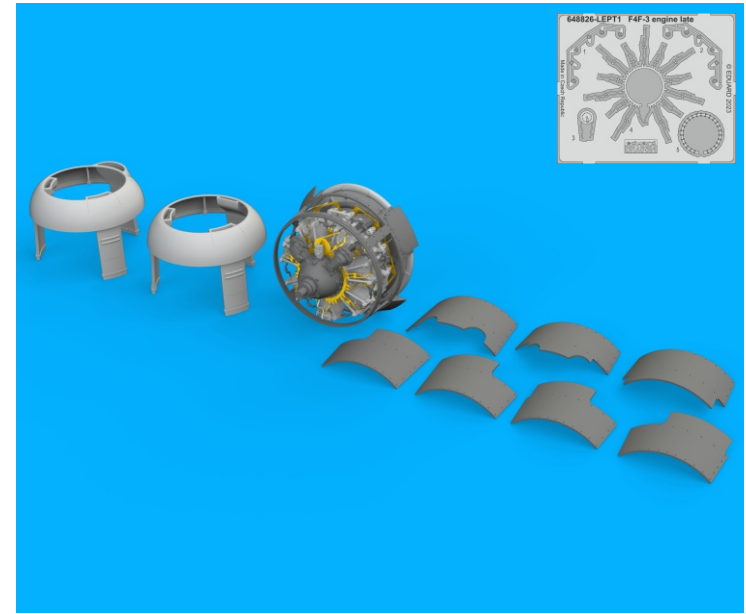

648 825

F4F-3 engine mid
for Eduard kit - pro stavebnici Eduard

1/48

BRASSIN

BRASSIN

eduard

COLOURS

GSI Creos (GUNZE)		Mr.METAL COLOR	
AQUEOUS	Mr.COLOR		
H 2	C 2	BLACK	SM201 SUPER FINE SILVER 2
H 8	C 8	SILVER	MC214 DARK IRON
H 12	C 33	FLAT BLACK	
H 81	C 55	KHAKI	
H306	C306	MEDIUM GRAY	
H325	C325	GRAY	

This product contains metal and resin detail parts for upgrading scale plastic models. When selecting this set make sure that it is for the kit mentioned in product name as these sets are made specifically for that kit. When upgrading the model some cutting or corrections may be necessary for parts to fit accurately. **WARNING!** This set contains small and sharp parts. Work carefully in a ventilated and well-lit room. Safety glasses are recommended. This product is not suitable for children below 14 years of age.

Tento výrobek obsahuje leptané a odlévané detaily pro úpravu a vylepšení plastického modelu. Při výběru sady kovových detailů zkontrolujte, zda je určena pro model, který chcete upravit. Model, pro který je sada určena, je uveden u názvu výrobku. Pro přesnou aplikaci kovových a odlévaných dílů může být zapotřebí upravit díly upravovaného modelu. **POZOR!** Sada obsahuje malé ostré díly. Pracujte ve větrané a dobře osvětlené místnosti. Doporučujeme použití ochranných brýlí. Tento výrobek není vhodný pro děti mladší 14 let.

eduard
435 21 Obrnice 170
Czech Republic
www.eduard.com

www.eduard.com
49,95