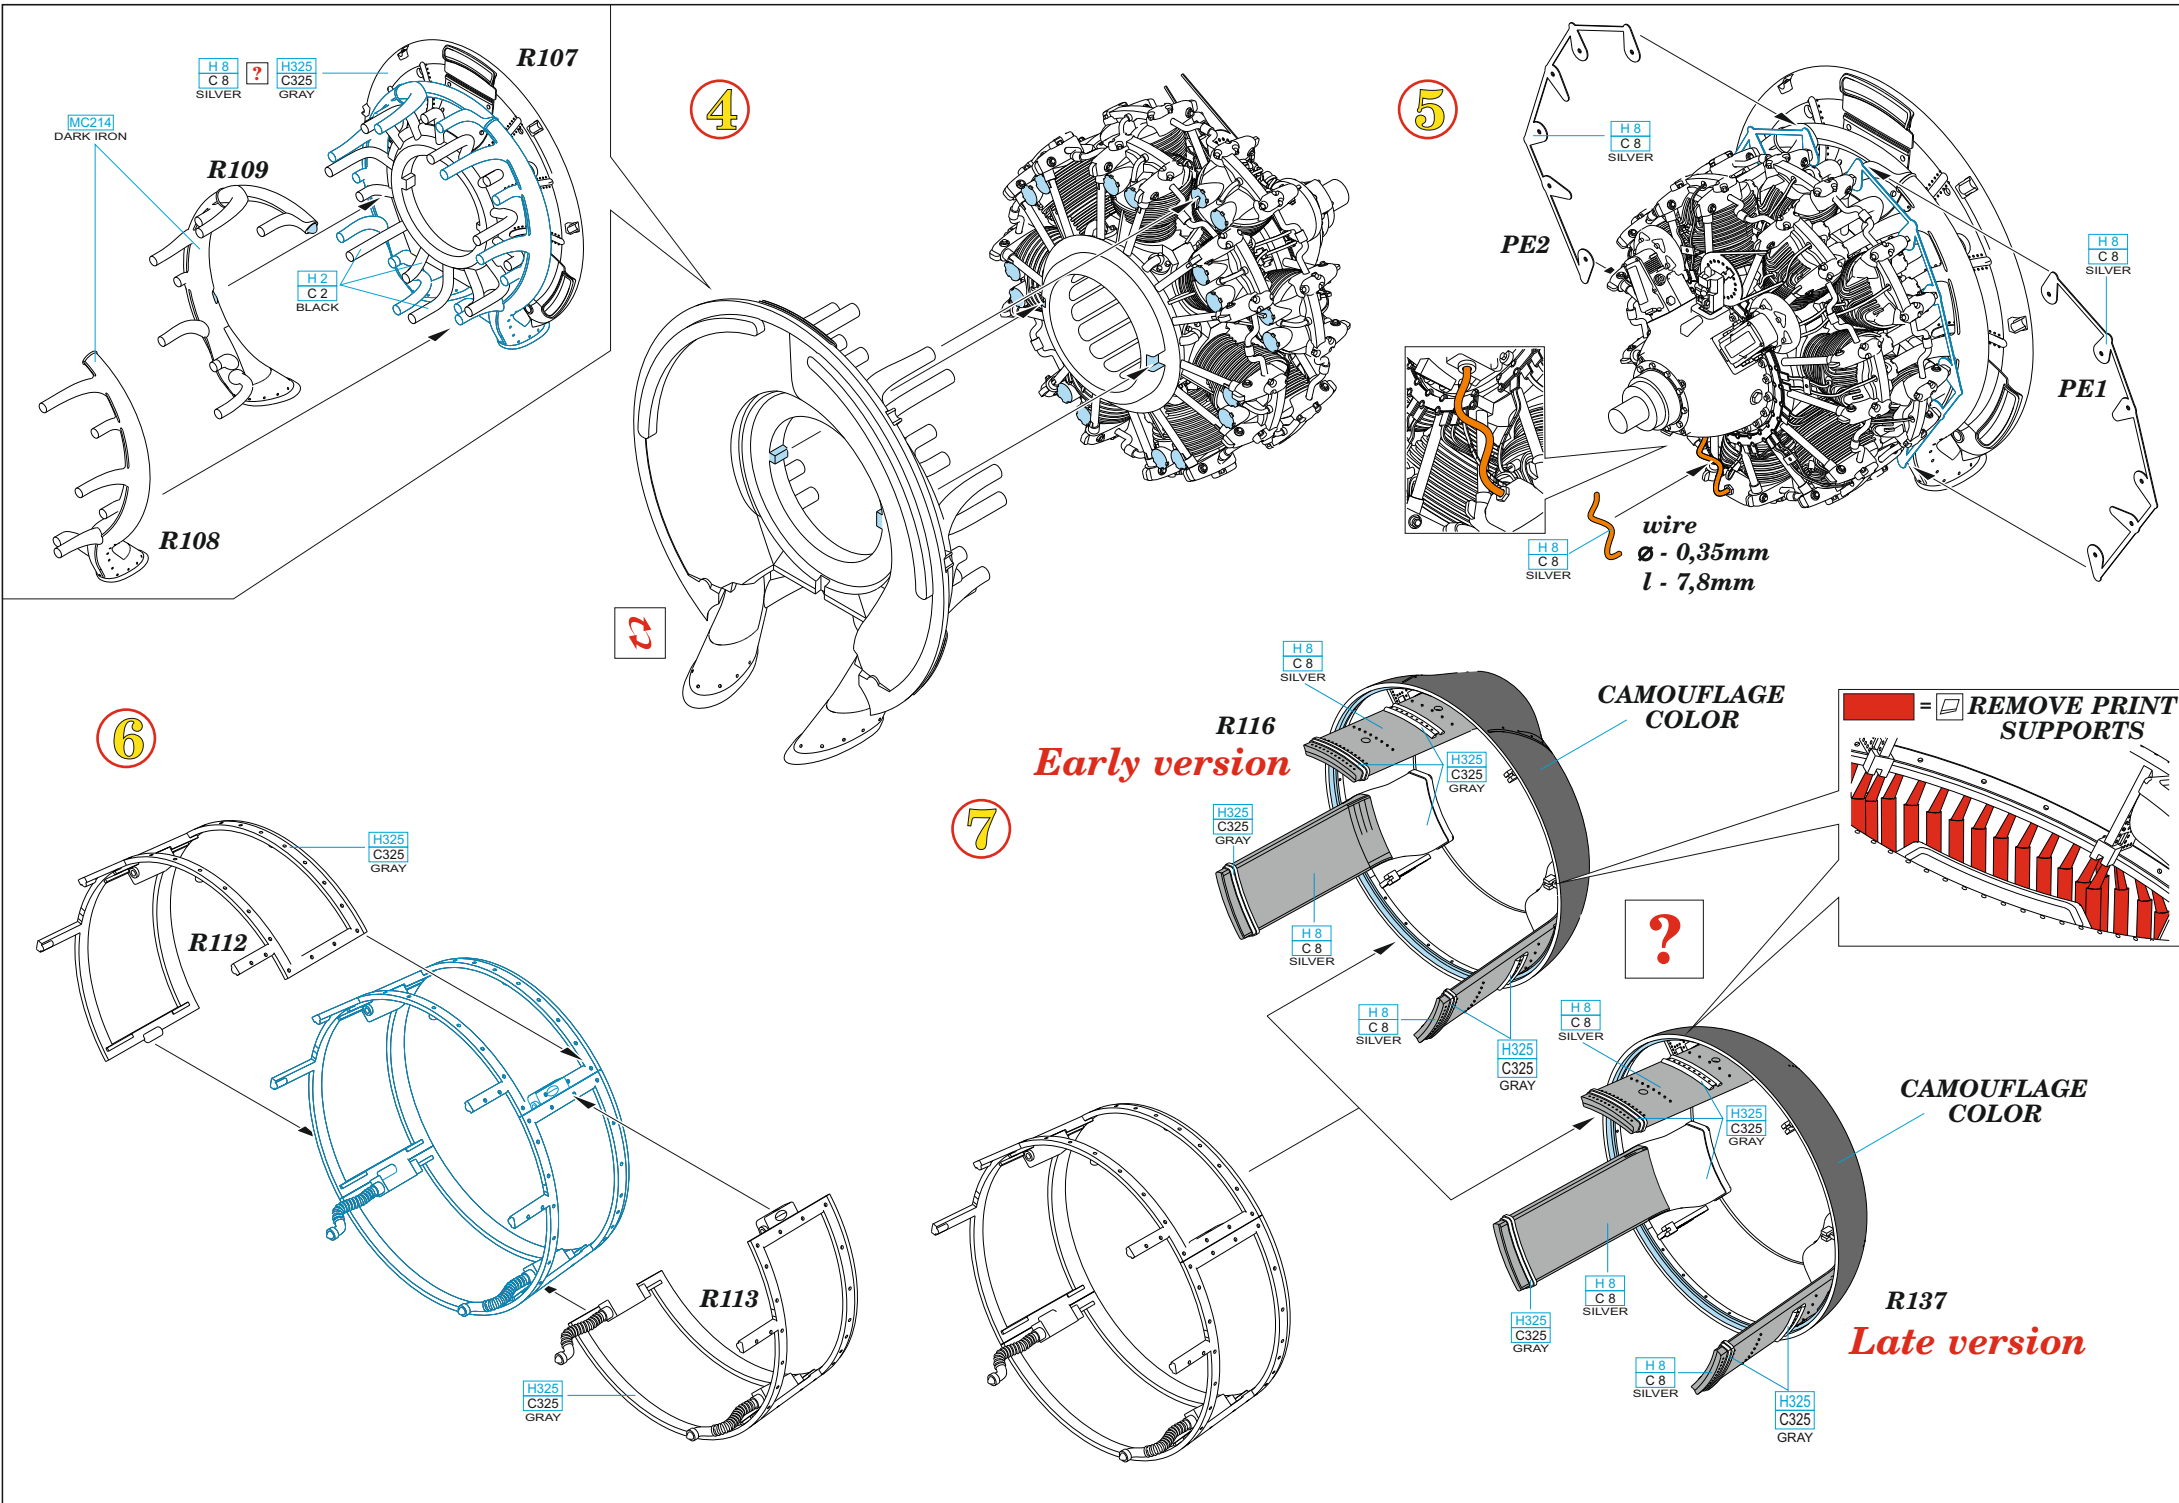

eduard
435 21 Obrnice 170
Czech Republic
www.eduard.com

www.eduard.com
49,95

BEST ~~BRASS~~ RESIN AROUND!

2

1

3

- REMOVE
ODSTRANIT
- GRIND
OBROUSIT
- DRILL HOLE
VRTAT OTVOR
- SYMMETRICAL ASSEMBLY
SYMETRICKÁ MONTÁŽ
- SCRIBE THE PANEL AND HOLES
RYTI
- REVERSE SIDE
OTOČIT
- BEND
OHNOUT
- OPTION
VOLBA
- REPLACE
NAHRADIT

8

wire
Ø - 0,4mm
l - 8,6mm

H 8
C 8
SILVER

wire
Ø - 0,4mm
l - 8,6mm

H 8
C 8
SILVER

9

wire
Ø - 0,35mm
l - 4,7mm

H 8
C 8
SILVER

wire
Ø - 0,35mm
l - 5,1mm

H 8
C 8
SILVER

10

wire
Ø - 0,35mm
l - 4,7mm

H 8
C 8
SILVER

wire
Ø - 0,35mm
l - 5,2mm

H 8
C 8
SILVER

11