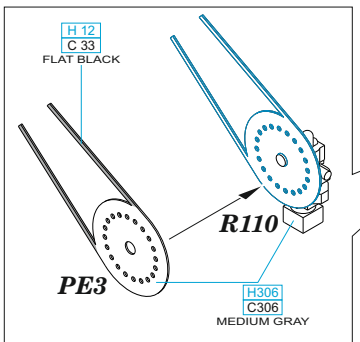

eduard
435 21 Obrnice 170
Czech Republic
www.eduard.com

www.eduard.com
49,95

BEST ~~BRASS~~ RESIN AROUND!

2

1

3

- REMOVE
ODSTRANIT
- GRIND
OBROUSIT
- DRILL HOLE
VRTAT OTVOR
- SYMMETRICAL ASSEMBLY
SYMETRICKÁ MONTÁŽ
- SCRIBE THE PANEL AND HOLES
RYTI
- REVERSE SIDE
OTOČIT
- BEND
OHNOUT
- OPTION
VOLBA
- REPLACE
NAHRADIT

8

wire
Ø - 0,4mm
l - 8,6mm

H 8
C 8
SILVER

wire
Ø - 0,4mm
l - 8,6mm

H 8
C 8
SILVER

9

wire
Ø - 0,35mm
l - 4,7mm

H 8
C 8
SILVER

wire
Ø - 0,35mm
l - 5,1mm

H 8
C 8
SILVER

10

wire
Ø - 0,35mm
l - 4,7mm

H 8
C 8
SILVER

wire
Ø - 0,35mm
l - 5,2mm

H 8
C 8
SILVER

11