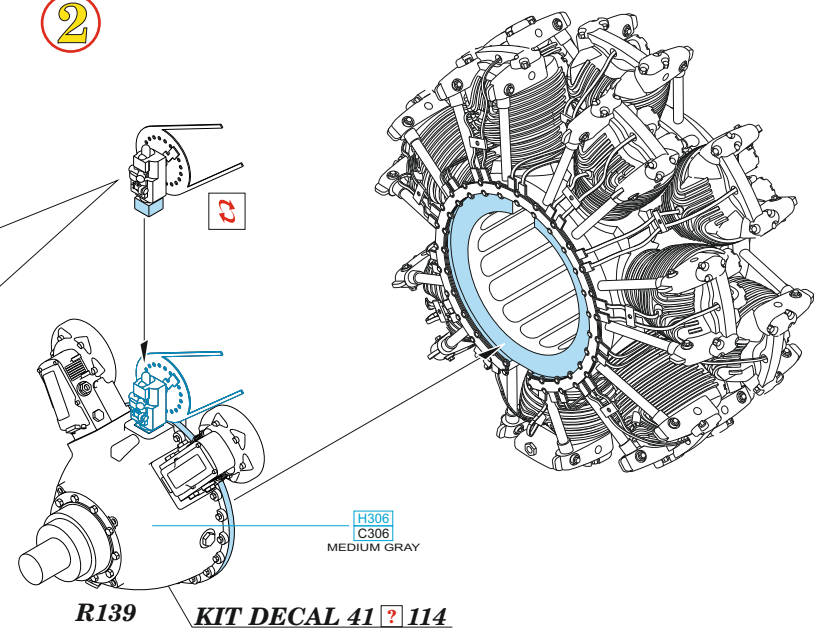

eduard
435 21 Obrnice 170
Czech Republic
www.eduard.com

www.eduard.com
49,95

BEST ~~BRASS~~ RESIN AROUND!

2

1

3

- REMOVE
ODSTRANIT
- GRIND
OBROUSIT
- DRILL HOLE
VRTAT OTVOR
- SYMMETRICAL ASSEMBLY
SYMETRICKÁ MONTÁŽ
- SCRIBE THE PANEL AND HOLES
RYTI
- REVERSE SIDE
OTOČIT
- BEND
OHNOUT
- OPTION
VOLBA
- REPLACE
NAHRADIT

8

wire
Ø - 0,4mm
l - 8,6mm

H 8
C 8
SILVER

wire
Ø - 0,4mm
l - 8,6mm

H 8
C 8
SILVER

9

wire
Ø - 0,35mm
l - 4,7mm

H 8
C 8
SILVER

wire
Ø - 0,35mm
l - 5,1mm

H 8
C 8
SILVER

10

wire
Ø - 0,35mm
l - 4,7mm

H 8
C 8
SILVER

wire
Ø - 0,35mm
l - 5,2mm

H 8
C 8
SILVER

11