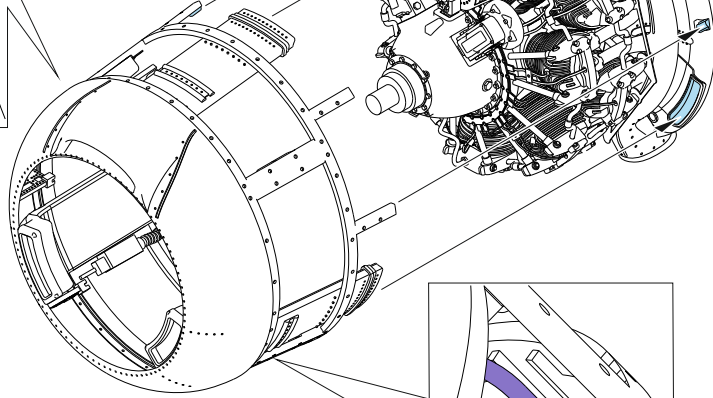

eduard
435 21 Obrnice 170
Czech Republic
www.eduard.com

www.eduard.com
49,95

BEST ~~BRASS~~ RESIN AROUND!

2

1

3

- REMOVE
ODSTRANIT
- GRIND
OBROUSIT
- DRILL HOLE
VRTAT OTVOR
- SYMMETRICAL ASSEMBLY
SYMETRICKÁ MONTÁŽ
- SCRIBE THE PANEL AND HOLES
RYTI
- REVERSE SIDE
OTOČIT
- BEND
OHNOUT
- OPTION
VOLBA
- REPLACE
NAHRADIT

8

wire
Ø - 0,4mm
l - 8,6mm

H 8
C 8
SILVER

wire
Ø - 0,4mm
l - 8,6mm

H 8
C 8
SILVER

9

wire
Ø - 0,35mm
l - 4,7mm

H 8
C 8
SILVER

wire
Ø - 0,35mm
l - 5,1mm

H 8
C 8
SILVER

10

wire
Ø - 0,35mm
l - 4,7mm

H 8
C 8
SILVER

wire
Ø - 0,35mm
l - 5,2mm

H 8
C 8
SILVER

11