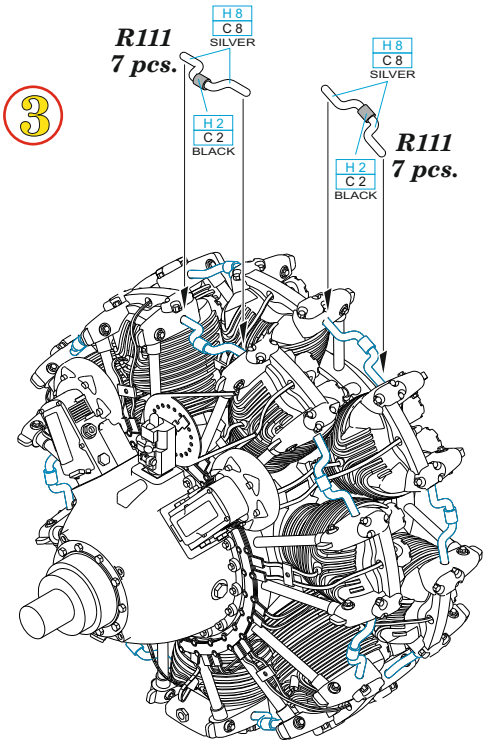

eduard
435 21 Obrnice 170
Czech Republic
www.eduard.com

www.eduard.com
49,95

BEST ~~BRASS~~ RESIN AROUND!

2

1

3

- REMOVE
ODSTRANIT
- GRIND
OBROUSIT
- DRILL HOLE
VRTAT OTVOR
- SYMMETRICAL ASSEMBLY
SYMETRICKÁ MONTÁŽ
- SCRIBE THE PANEL AND HOLES
RYTI
- REVERSE SIDE
OTOČIT
- BEND
OHNOUT
- OPTION
VOLBA
- REPLACE
NAHRADIT

8

wire
Ø - 0,4mm
l - 8,6mm

H 8
C 8
SILVER

wire
Ø - 0,4mm
l - 8,6mm

H 8
C 8
SILVER

9

wire
Ø - 0,35mm
l - 4,7mm

H 8
C 8
SILVER

wire
Ø - 0,35mm
l - 5,1mm

H 8
C 8
SILVER

10

wire
Ø - 0,35mm
l - 4,7mm

H 8
C 8
SILVER

wire
Ø - 0,35mm
l - 5,2mm

H 8
C 8
SILVER

11