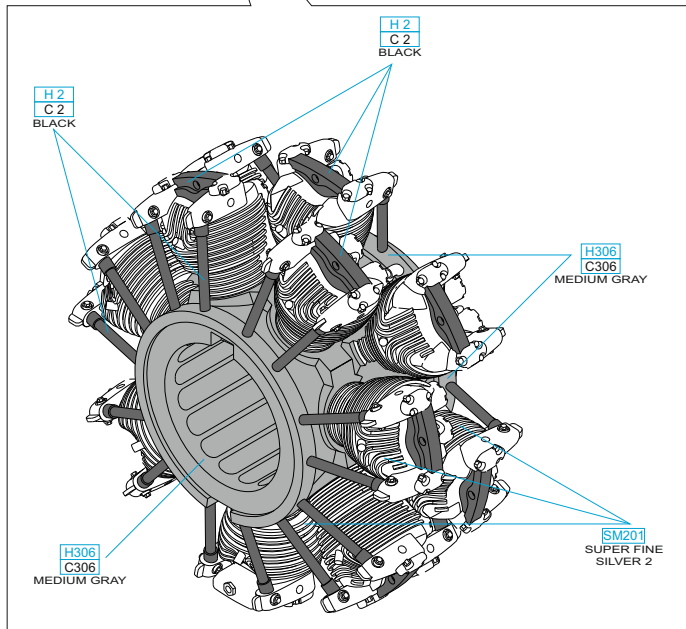

eduard
435 21 Obrnice 170
Czech Republic
www.eduard.com

www.eduard.com
49,95

BEST ~~BRASS~~ RESIN AROUND!

2

1

3

- REMOVE
ODSTRANIT
- GRIND
OBROUSIT
- DRILL HOLE
VRTAT OTVOR
- SYMMETRICAL ASSEMBLY
SYMETRICKÁ MONTÁŽ
- SCRIBE THE PANEL AND HOLES
RYTI
- REVERSE SIDE
OTOČIT
- BEND
OHNOUT
- OPTION
VOLBA
- REPLACE
NAHRADIT

8

wire
Ø - 0,4mm
l - 8,6mm

H 8
C 8
SILVER

wire
Ø - 0,4mm
l - 8,6mm

H 8
C 8
SILVER

9

wire
Ø - 0,35mm
l - 4,7mm

H 8
C 8
SILVER

wire
Ø - 0,35mm
l - 5,1mm

H 8
C 8
SILVER

10

wire
Ø - 0,35mm
l - 4,7mm

H 8
C 8
SILVER

wire
Ø - 0,35mm
l - 5,2mm

H 8
C 8
SILVER

11