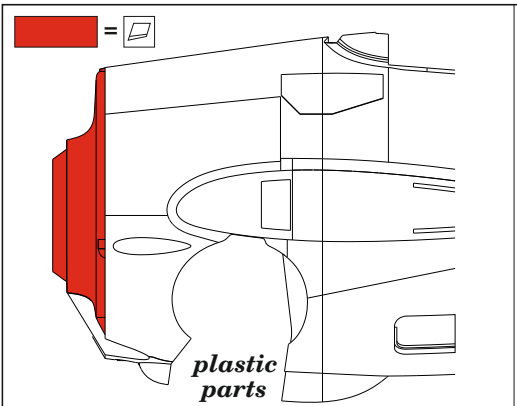

2

1

3

- REMOVE
  ODSTRANIT
- GRIND
  OBROUSIT
- DRILL HOLE
  VRTAT OTVOR
- SYMMETRICAL ASSEMBLY
  SYMETRICKÁ MONTÁŽ
- SCRIBE THE PANEL AND HOLES
  RYTI
- REVERSE SIDE
  OTOČIT
- BEND
  OHNOUT
- OPTION
  VOLBA
- REPLACE
  NAHRADIT