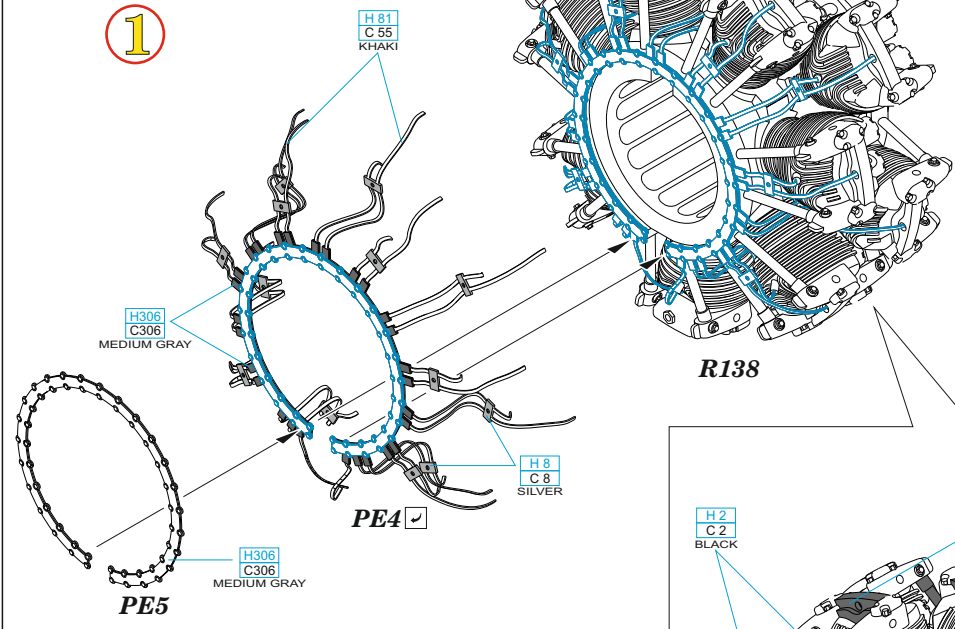

eduard
435 21 Obrnice 170
Czech Republic
www.eduard.com

www.eduard.com
49,95

BEST ~~BRASS~~ RESIN AROUND!

2

1

3

- REMOVE
ODSTRANIT
- GRIND
OBROUSIT
- DRILL HOLE
VRTAT OTVOR
- SYMMETRICAL ASSEMBLY
SYMETRICKÁ MONTÁŽ
- SCRIBE THE PANEL AND HOLES
RYTI
- REVERSE SIDE
OTOČIT
- BEND
OHNOUT
- OPTION
VOLBA
- REPLACE
NAHRADIT

8

wire
Ø - 0,4mm
l - 8,6mm

H 8
C 8
SILVER

wire
Ø - 0,4mm
l - 8,6mm

H 8
C 8
SILVER

9

wire
Ø - 0,35mm
l - 4,7mm

H 8
C 8
SILVER

wire
Ø - 0,35mm
l - 5,1mm

H 8
C 8
SILVER

10

wire
Ø - 0,35mm
l - 4,7mm

H 8
C 8
SILVER

wire
Ø - 0,35mm
l - 5,2mm

H 8
C 8
SILVER

11