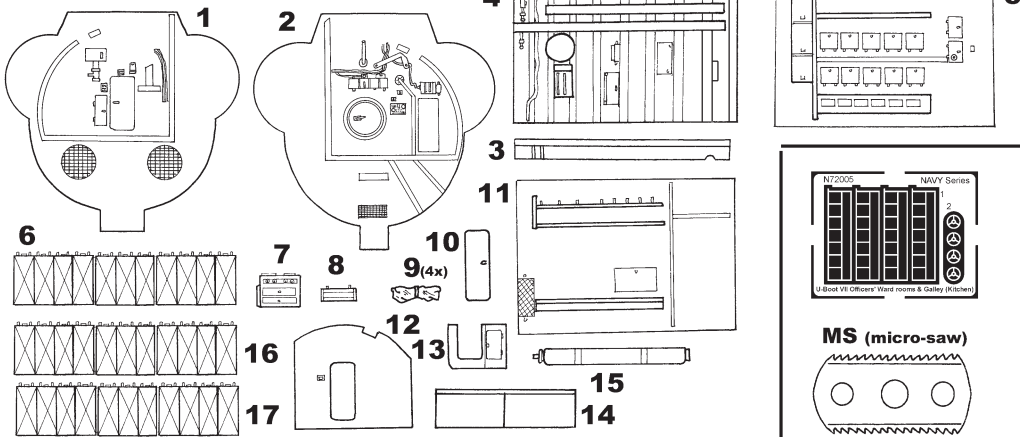

N72005

1/72

U-Boot U-VIIC - Officer's ward rooms and galley

Visit an official website and e-shop at www.cmkkits.com

PUR10

PUR12

N72001
Velitelská sekce
Command section

N72002
Torpédová sekce
Torpedo section

PUR (polyurethan parts)

	a	b	c	d	e	f	g	h	i
BARVY/COLOR	Bílá	Tm. hnědá	Světle šedá	Červená	Černá	Šedá	Dřevo	Stříbrná	Litina
	White	Dk. Brown	Light Grey	Red	Black	Grey	Wood	Silver	Cast Iron

KIT PARTS

2**3****4**