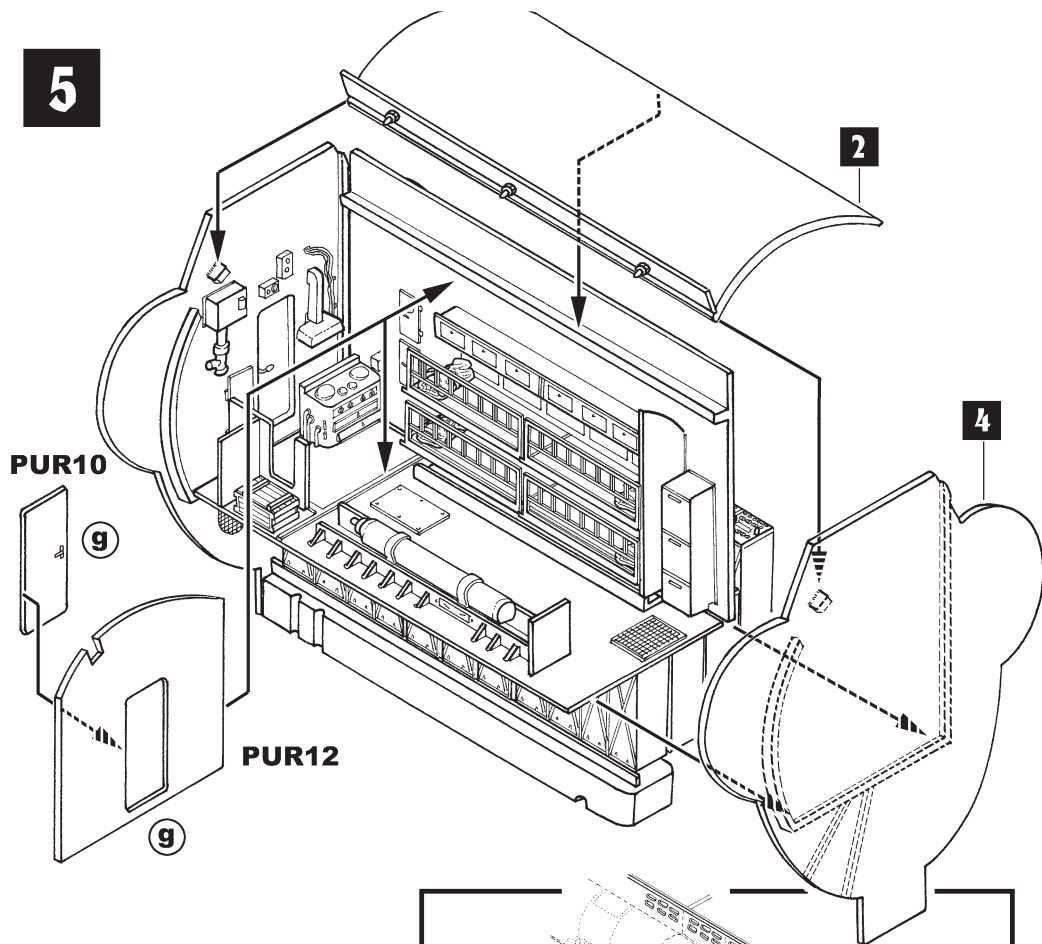

N72005

1/72

U-Boot U-VIIC - Officer's ward rooms and galley

Visit an official website and e-shop at www.cmkkits.com

PUR10

PUR12

N72001
Velitelská sekce
Command section

N72002
Torpédová sekce
Torpedo section

PUR (polyurethan parts)

	a	b	c	d	e	f	g	h	i
BARVY/COLOR	Bílá	Tm. hnědá	Světle šedá	Červená	Černá	Šedá	Dřevo	Stříbrná	Litina
	White	Dk. Brown	Light Grey	Red	Black	Grey	Wood	Silver	Cast Iron

KIT PARTS

2**3****4**