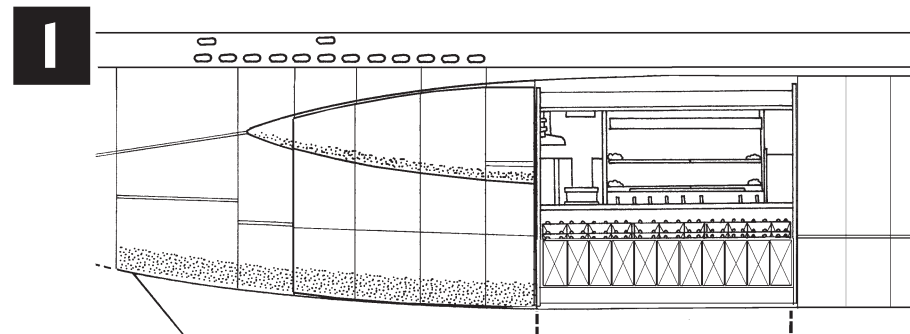

N72005

1/72

U-Boot U-VIIC - Officer's ward rooms and galley

Visit an official website and e-shop at www.cmkkits.com

PUR10

PUR12

N72001
Velitelská sekce
Command section

N72002
Torpédová sekce
Torpedo section

PUR (polyurethan parts)

	a	b	c	d	e	f	g	h	i
BARVY/COLOR	Bílá	Tm. hnědá	Světle šedá	Červená	Černá	Šedá	Dřevo	Stříbrná	Litina
	White	Dk. Brown	Light Grey	Red	Black	Grey	Wood	Silver	Cast Iron

KIT PARTS

2**3****4**