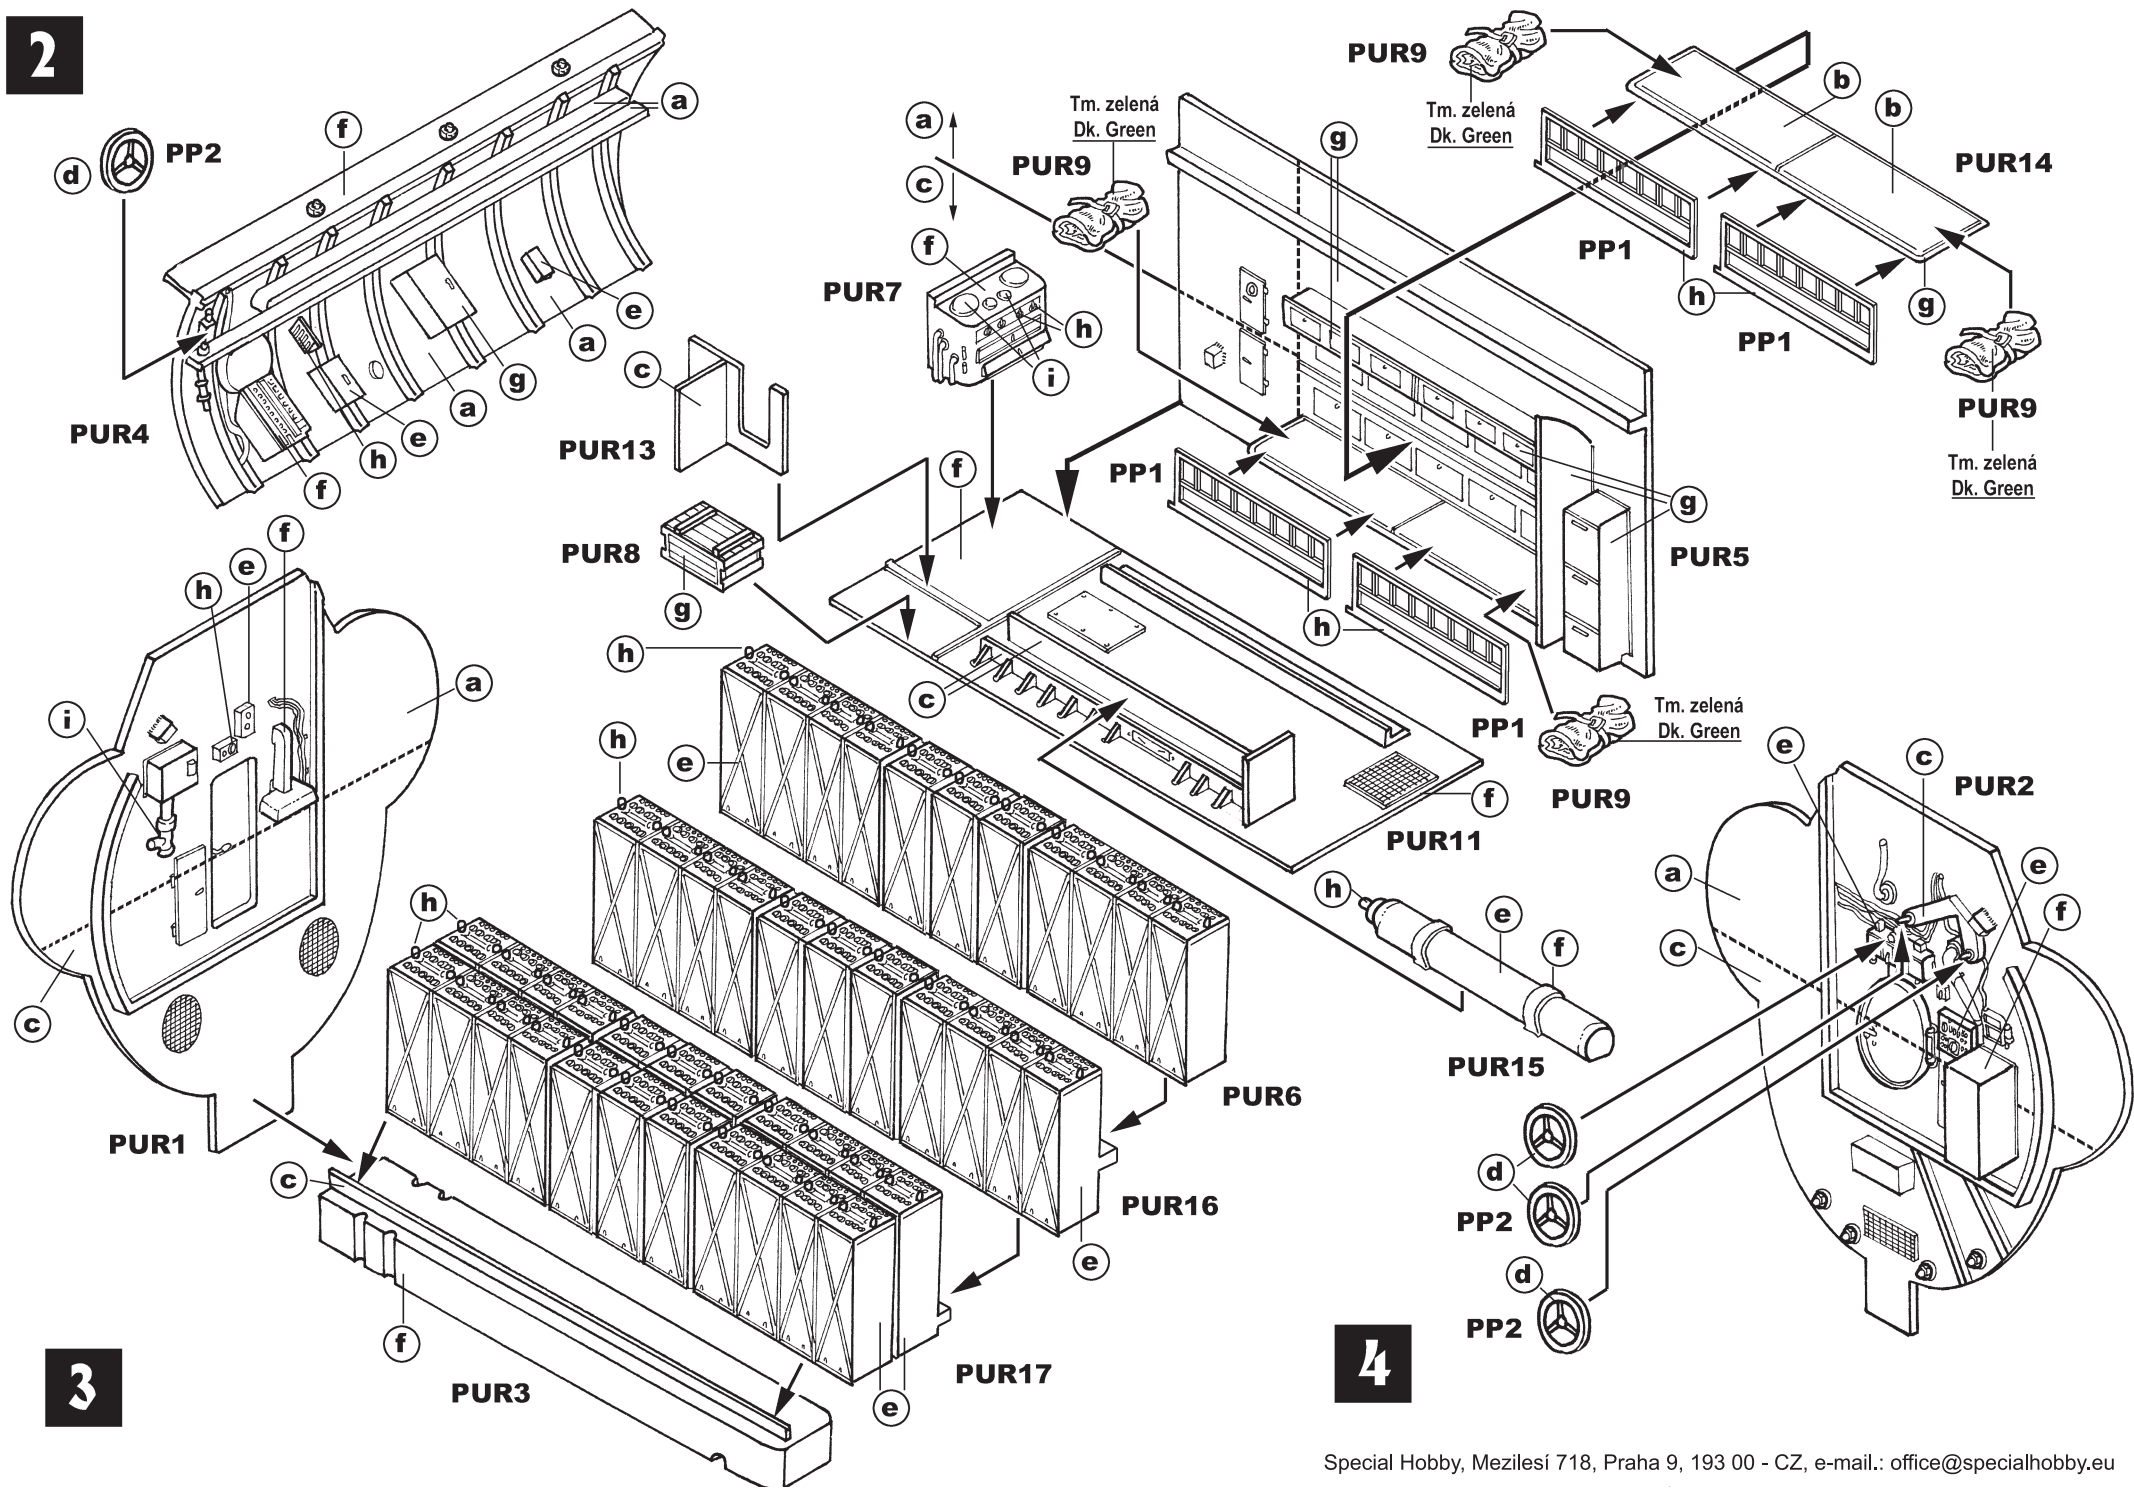

PUR (polyurethan parts)

	a	b	c	d	e	f	g	h	i
BARVY/COLOR	Bílá	Tm. hnědá	Světle šedá	Červená	Černá	Šedá	Dřevo	Stříbrná	Litina
	White	Dk. Brown	Light Grey	Red	Black	Grey	Wood	Silver	Cast Iron

KIT PARTS

2**3****4**