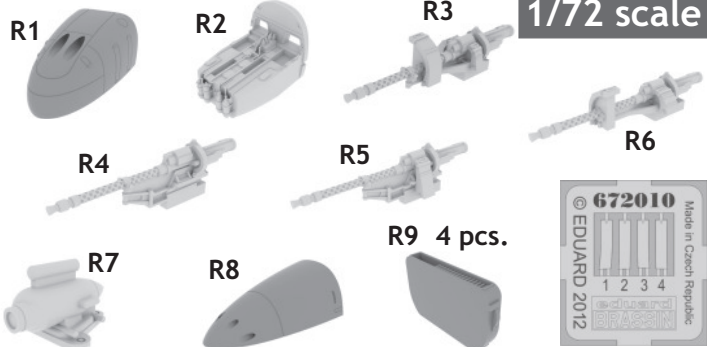

# 672 010 Bf 110C/D nose guns

For Eduard kit pro stavebnici Eduard

**eduard**  
**BRASSIN**

1/72 scale

## COLOURS

GSI Creos (GUNZE)		Mr.METAL COLOR	
AQUEOUS	Mr.COLOR		
[H 2]	[C 2]	BLACK	[MC214] DARK IRON
[H 5]	[C 5]	BLUE	[MC219] BRASS
[H 70]	[C 60]	RLM 02 GRAY	

This product contains metal and resin detail parts for upgrading scale plastic models. When selecting this set make sure that it is for the kit mentioned in product name as these sets are made specifically for that kit. When upgrading the model some cutting or corrections may be necessary for parts to fit accurately. **WARNING!** This set contains small and sharp parts. Work carefully in a ventilated and well-lit room. Safety glasses are recommended. This product is not suitable for children below 14 years of age.

Tento výrobek obsahuje leptané a odlévané detaily pro úpravu a vylepšení plastického modelu. Při výběru sady kovových detailů zkontrolujte, zda je určena pro model, který chcete upravit. Model, pro který je sada určena, je uveden u názvu výrobku. Pro přesnou aplikaci kovových a odlévaných dílů může být zapotřebí upravit díly upravovaného modelu. **POZOR!** Sada obsahuje malé ostré díly. Pracujte ve větrané a dobře osvětlené místnosti. Doporučujeme použití ochranných brýlí. Tento výrobek není vhodný pro děti mladší 14 let.