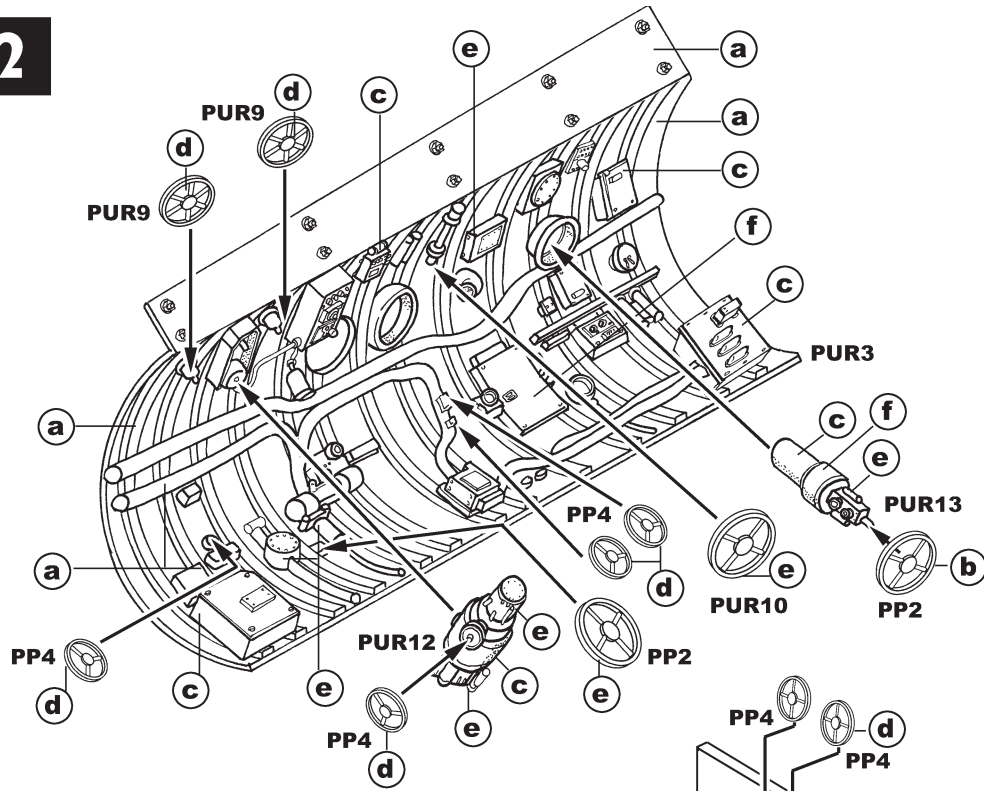

N72001

1/72

U-Boot U-VIIC - Command section

Visit an official website and e-shop at www.cmkkits.com
www.specialhobby.eu

PUR (polyurethan parts)

PP (photo-etched parts)

BARVY/COLOR

- | | | | | | | | |
|---------------|---------------|---------------------------|----------------|----------------|--------------|---------------|--------------------|
| a | b | c | d | e | f | g | h |
| Bílá
White | Modrá
Blue | Světle šedá
Light Grey | Červená
Red | Černá
Black | Šedá
Grey | Dřevo
Wood | Stříbrná
Silver |

1

6

2

... bude následovat
... to be continue

N72002
Torpédová sekce
Torpedo section

N72003
Motorová sekce
Engine section

2

3