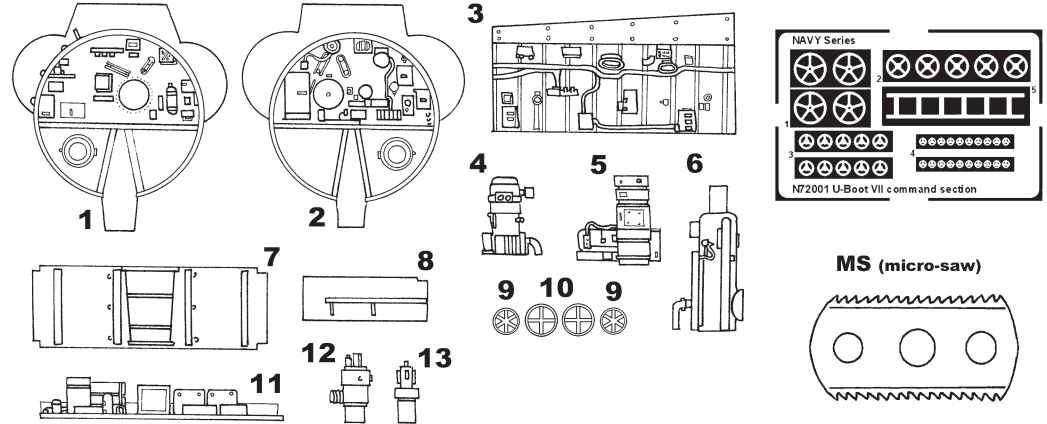

N72001

1/72

U-Boot U-VIIC - Command section

Visit an official website and e-shop at www.cmkkits.com
www.specialhobby.eu

PUR (polyurethan parts)

PP (photo-etched parts)

BARVY/COLOR

- | | | | | | | | |
|---------------|---------------|---------------------------|----------------|----------------|--------------|---------------|--------------------|
| a | b | c | d | e | f | g | h |
| Bílá
White | Modrá
Blue | Světle šedá
Light Grey | Červená
Red | Černá
Black | Šedá
Grey | Dřevo
Wood | Stříbrná
Silver |

1

6

2

... bude následovat
... to be continue

N72002
Torpédová sekce
Torpedo section

N72003
Motorová sekce
Engine section

2

3