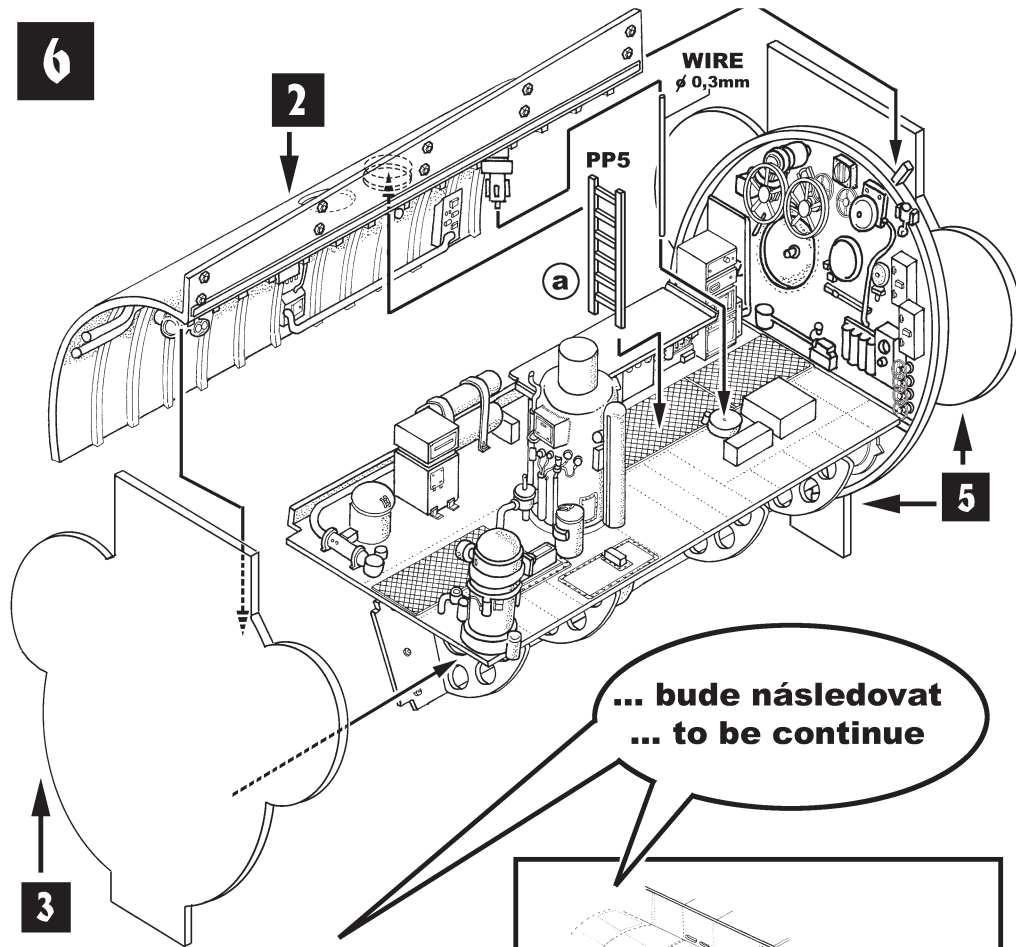

N72001

1/72

U-Boot U-VIIC - Command section

Visit an official website and e-shop at www.cmkkits.com
www.specialhobby.eu

PUR (polyurethan parts)

PP (photo-etched parts)

BARVY/COLOR

- | | | | | | | | |
|---------------|---------------|---------------------------|----------------|----------------|--------------|---------------|--------------------|
| a | b | c | d | e | f | g | h |
| Bílá
White | Modrá
Blue | Světle šedá
Light Grey | Červená
Red | Černá
Black | Šedá
Grey | Dřevo
Wood | Stříbrná
Silver |

1

6

2

... bude následovat
... to be continue

N72002
Torpédová sekce
Torpedo section

N72003
Motorová sekce
Engine section

2

3