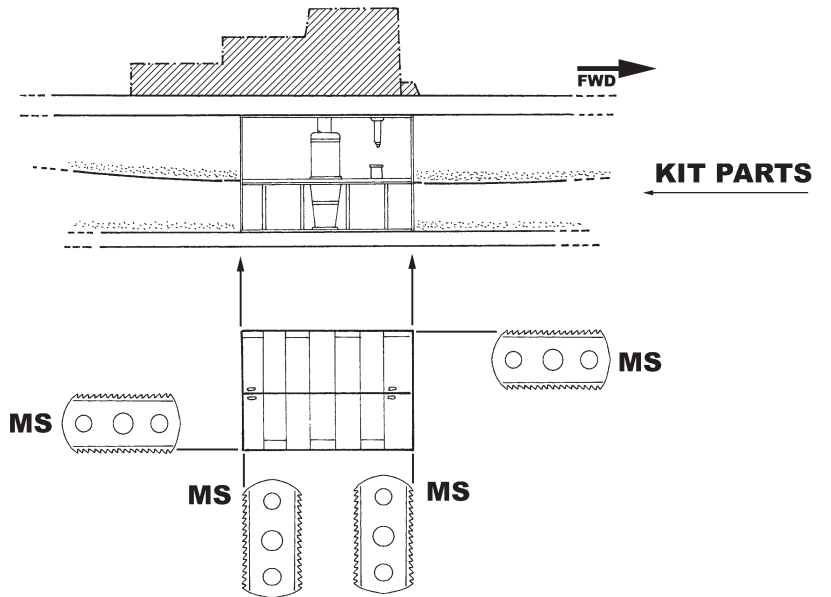

N72001

1/72

U-Boot U-VIIC - Command section

Visit an official website and e-shop at www.cmkkits.com
www.specialhobby.eu

PUR (polyurethan parts)

PP (photo-etched parts)

BARVY/COLOR

- | | | | | | | | |
|---------------|---------------|---------------------------|----------------|----------------|--------------|---------------|--------------------|
| a | b | c | d | e | f | g | h |
| Bílá
White | Modrá
Blue | Světle šedá
Light Grey | Červená
Red | Černá
Black | Šedá
Grey | Dřevo
Wood | Stříbrná
Silver |

1

6

2

... bude následovat
... to be continue

N72002
Torpédová sekce
Torpedo section

N72003
Motorová sekce
Engine section

2

3