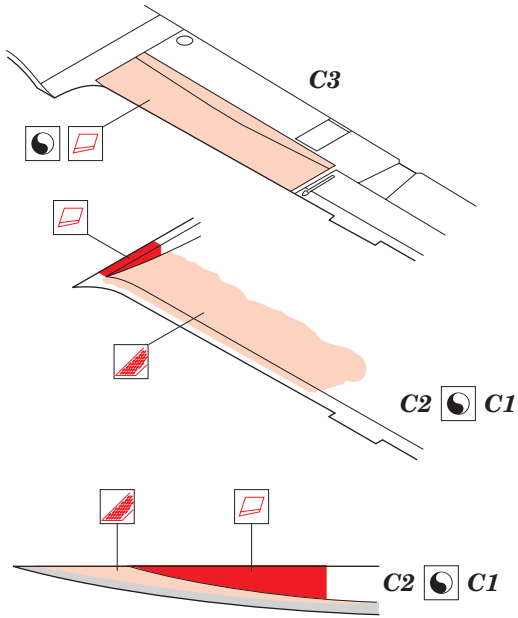

A6M3 Zero Type22

eduard

49 218

1/48 scale detail set for Hasegawa kit • sada detailů pro model 1/48 Hasegawa

film

- SYMETRICAL ASSEMBLY
SYMETRICKÁ MONTÁŽ
- REMOVE
ODSTRANIT
- BEND
OHNOUT
- REPLACE
NAHRADIT
- GRIND
OBROUSIT
- OPTION
VOLBA

- ORIGINAL KIT PARTS
PŮVODNÍ DÍLY STAVEBNICE
- PHOTO-ETCHED PARTS
LEPTANÉ DÍLY
- PARTS TO BE REMOVED
DÍLY K ODSTRANĚNÍ
- FILL
TMELIT

A

REFERENCES: ROBERT C. MIKESH - JAPANESE AIRCRAFT INTERIORS 1940- 1945

eduard
Express Mask
XF 145

*Look for **Express Mask XF 145**
for 1/48 A6M5 Zero
(not included in this set)*