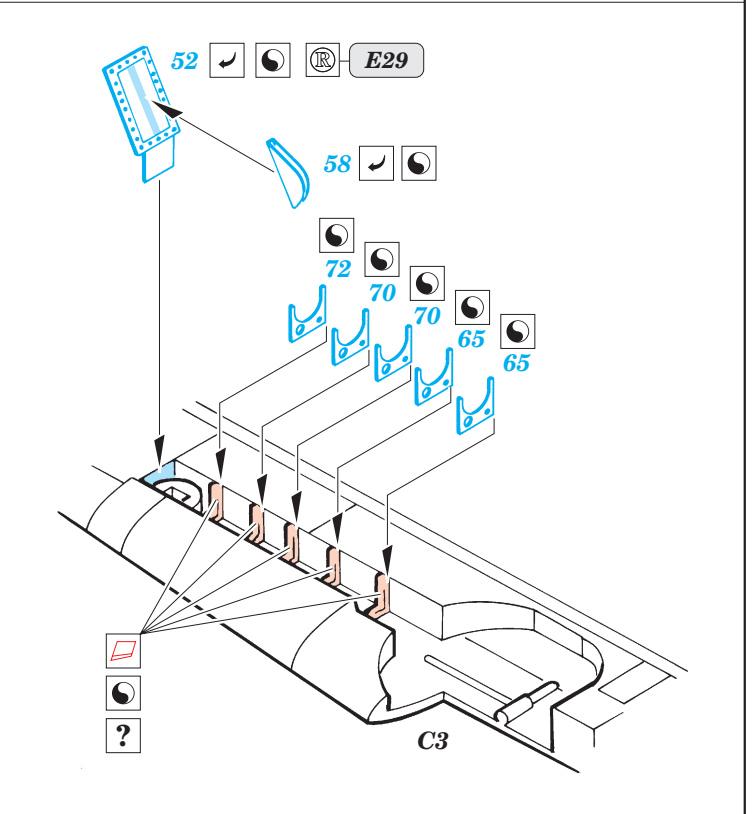

A6M3 Zero Type22

eduard

49 218

1/48 scale detail set for Hasegawa kit • sada detailů pro model 1/48 Hasegawa

film

- SYMETRICAL ASSEMBLY
SYMETRICKÁ MONTÁŽ
- REMOVE
ODSTRANIT
- BEND
OHNOUT
- REPLACE
NAHRADIT
- GRIND
OBROUSIT
- OPTION
VOLBA

- ORIGINAL KIT PARTS
PŮVODNÍ DÍLY STAVEBNICE
- PHOTO-ETCHED PARTS
LEPTANÉ DÍLY
- PARTS TO BE REMOVED
DÍLY K ODSTRANĚNÍ
- FILL
TMELIT

A

REFERENCES: ROBERT C. MIKESH - JAPANESE AIRCRAFT INTERIORS 1940- 1945