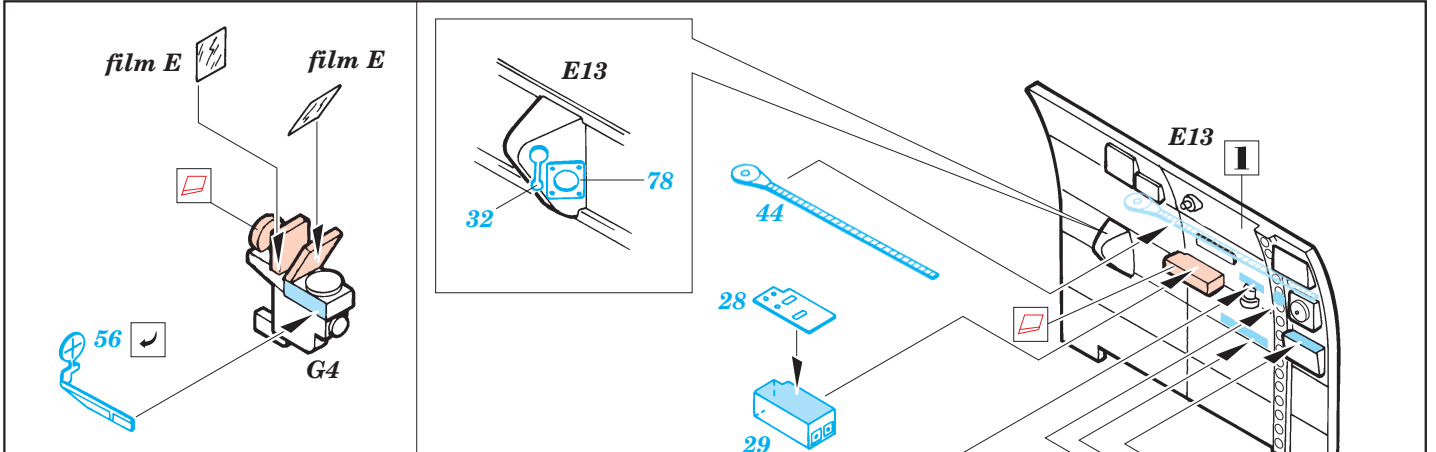

A6M3 Zero Type22

eduard

49 218

1/48 scale detail set for Hasegawa kit • sada detailů pro model 1/48 Hasegawa

film

- SYMETRICAL ASSEMBLY
SYMETRICKÁ MONTÁŽ
- REMOVE
ODSTRANIT
- BEND
OHNOUT
- REPLACE
NAHRADIT
- GRIND
OBROUSIT
- OPTION
VOLBA

- ORIGINAL KIT PARTS
PŮVODNÍ DÍLY STAVEBNICE
- PHOTO-ETCHED PARTS
LEPTANÉ DÍLY
- PARTS TO BE REMOVED
DÍLY K ODSTRANĚNÍ
- FILL
TMELIT

A

REFERENCES: ROBERT C. MIKESH - JAPANESE AIRCRAFT INTERIORS 1940- 1945