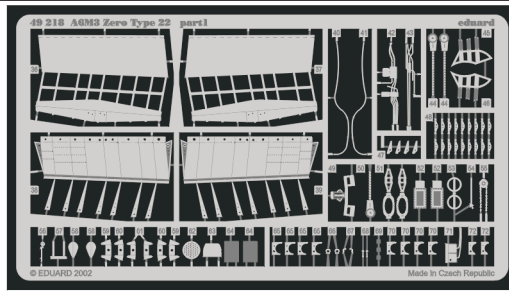

A6M3 Zero Type22

eduard

49 218

1/48 scale detail set for Hasegawa kit • sada detailů pro model 1/48 Hasegawa

film

- SYMETRICAL ASSEMBLY
SYMETRICKÁ MONTÁŽ
- REMOVE
ODSTRANIT
- BEND
OHNOUT
- REPLACE
NAHRADIT
- GRIND
OBROUSIT
- OPTION
VOLBA

- ORIGINAL KIT PARTS
PŮVODNÍ DÍLY STAVEBNICE
- PHOTO-ETCHED PARTS
LEPTANÉ DÍLY
- PARTS TO BE REMOVED
DÍLY K ODSTRANĚNÍ
- FILL
TMELIT

A

REFERENCES: ROBERT C. MIKESH - JAPANESE AIRCRAFT INTERIORS 1940- 1945