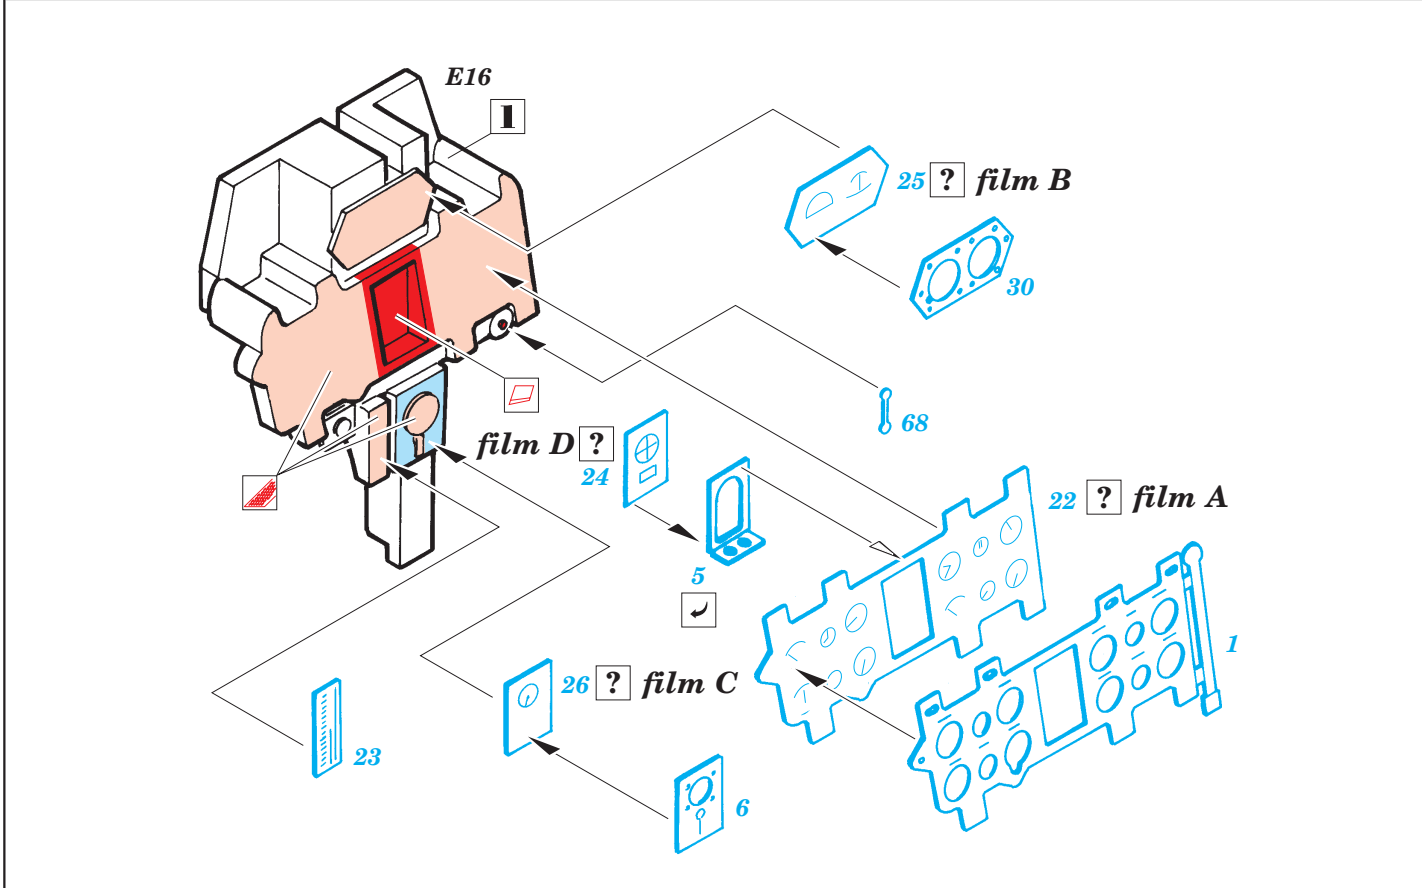

A6M3 Zero Type22

eduard

49 218

1/48 scale detail set for Hasegawa kit • sada detailů pro model 1/48 Hasegawa

film

- SYMETRICAL ASSEMBLY
SYMETRICKÁ MONTÁŽ
- REMOVE
ODSTRANIT
- BEND
OHNOUT
- REPLACE
NAHRADIT
- GRIND
OBROUSIT
- OPTION
VOLBA

- ORIGINAL KIT PARTS
PŮVODNÍ DÍLY STAVEBNICE
- PHOTO-ETCHED PARTS
LEPTANÉ DÍLY
- PARTS TO BE REMOVED
DÍLY K ODSTRANĚNÍ
- FILL
TMELIT

A

REFERENCES: ROBERT C. MIKESH - JAPANESE AIRCRAFT INTERIORS 1940- 1945

eduard
Express Mask
XF 145

*Look for **Express Mask XF 145**
for 1/48 A6M5 Zero
(not included in this set)*