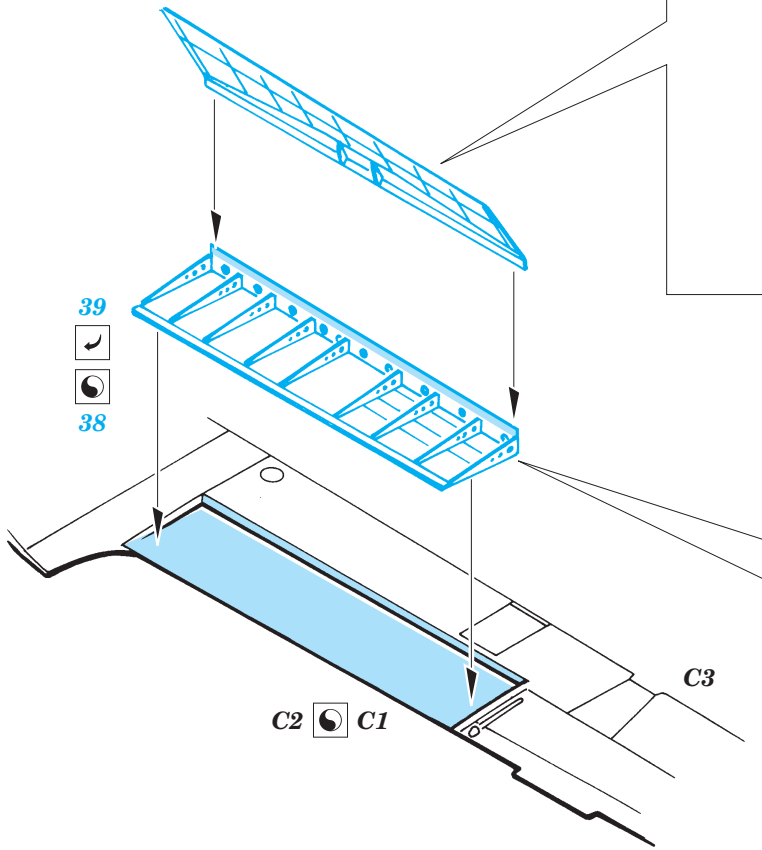

- ORIGINAL KIT PARTS
PŮVODNÍ DÍLY STAVEBNICE
- PHOTO-ETCHED PARTS
LEPTANÉ DÍLY
- PARTS TO BE REMOVED
DÍLY K ODSTRANĚNÍ
- FILL
TMELIT

A

REFERENCES: ROBERT C. MIKESH - JAPANESE AIRCRAFT INTERIORS 1940- 1945