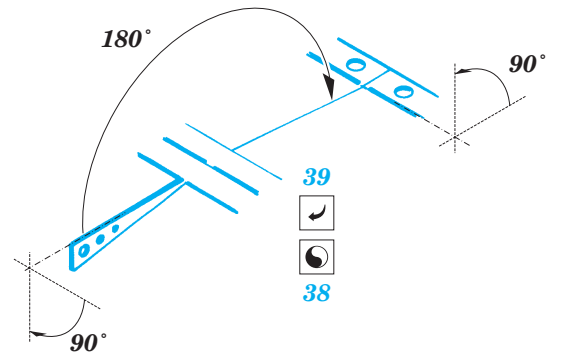

- ORIGINAL KIT PARTS
PŮVODNÍ DÍLY STAVEBNICE
- PHOTO-ETCHED PARTS
LEPTANÉ DÍLY
- PARTS TO BE REMOVED
DÍLY K ODSTRANĚNÍ
- FILL
TMELIT

A

REFERENCES: ROBERT C. MIKESH - JAPANESE AIRCRAFT INTERIORS 1940- 1945