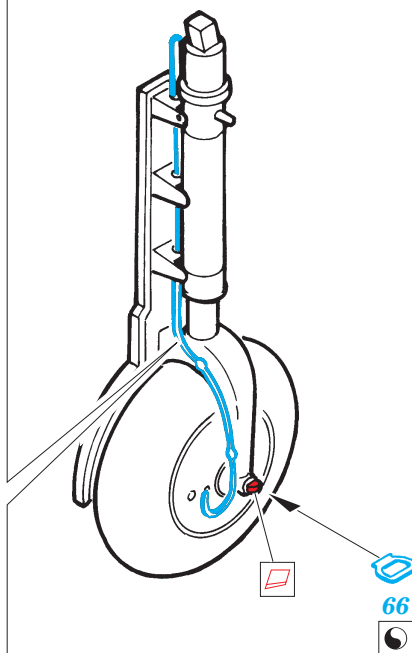

- ORIGINAL KIT PARTS
PŮVODNÍ DÍLY STAVEBNICE
- PHOTO-ETCHED PARTS
LEPTANÉ DÍLY
- PARTS TO BE REMOVED
DÍLY K ODSTRANĚNÍ
- FILL
TMELIT

A

REFERENCES: ROBERT C. MIKESH - JAPANESE AIRCRAFT INTERIORS 1940- 1945