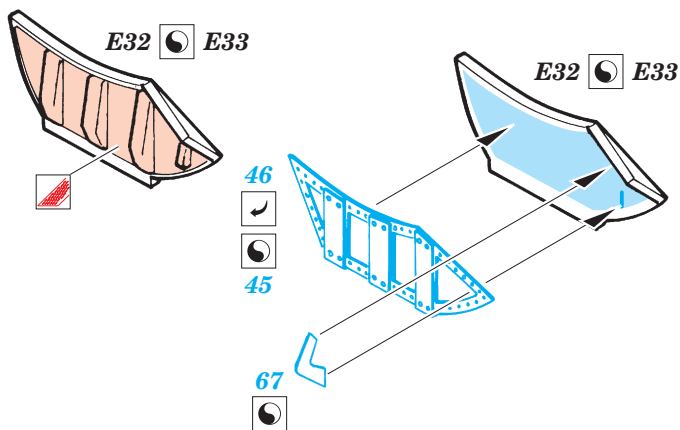

- ORIGINAL KIT PARTS
PŮVODNÍ DÍLY STAVEBNICE
- PHOTO-ETCHED PARTS
LEPTANÉ DÍLY
- PARTS TO BE REMOVED
DÍLY K ODSTRANĚNÍ
- FILL
TMELIT

A

REFERENCES: ROBERT C. MIKESH - JAPANESE AIRCRAFT INTERIORS 1940- 1945