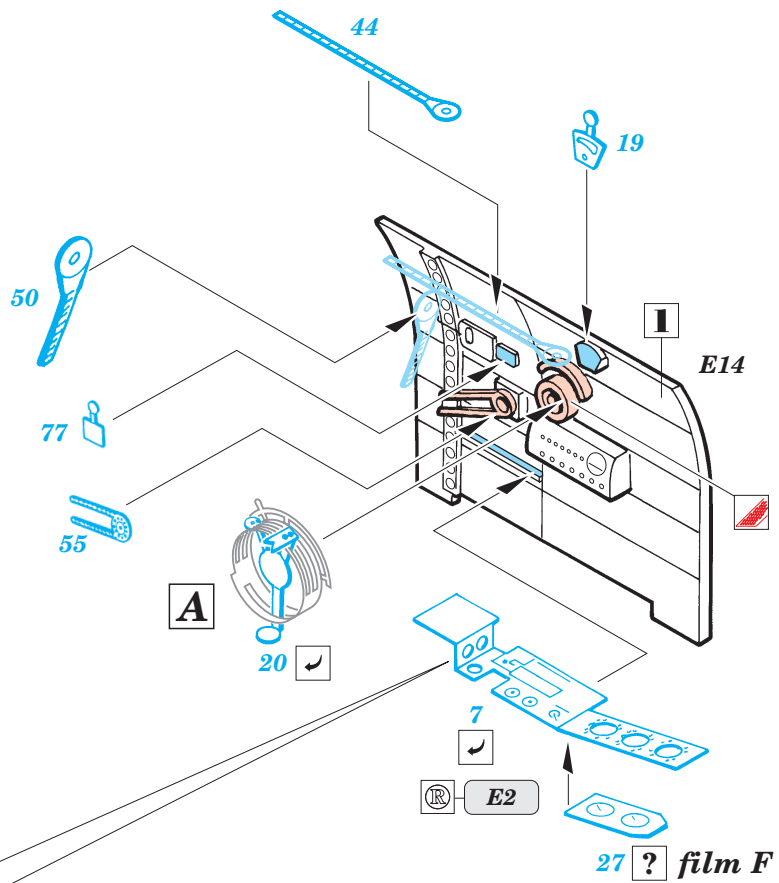

A6M3 Zero Type22

eduard

49 218

1/48 scale detail set for Hasegawa kit • sada detailů pro model 1/48 Hasegawa

film

- SYMETRICAL ASSEMBLY
SYMETRICKÁ MONTÁŽ
- REMOVE
ODSTRANIT
- BEND
OHNOUT
- REPLACE
NAHRADIT
- GRIND
OBROUSIT
- OPTION
VOLBA

- ORIGINAL KIT PARTS
PŮVODNÍ DÍLY STAVEBNICE
- PHOTO-ETCHED PARTS
LEPTANÉ DÍLY
- PARTS TO BE REMOVED
DÍLY K ODSTRANĚNÍ
- FILL
TMELIT

A

REFERENCES: ROBERT C. MIKESH - JAPANESE AIRCRAFT INTERIORS 1940- 1945