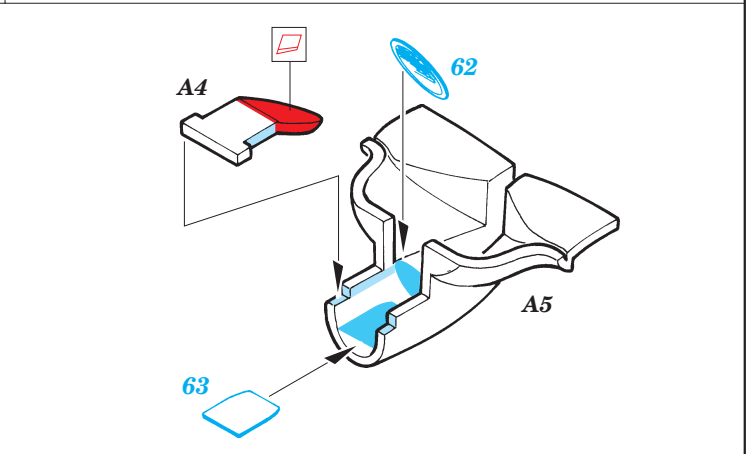

A6M3 Zero Type22

eduard

49 218

1/48 scale detail set for Hasegawa kit • sada detailů pro model 1/48 Hasegawa

film

- SYMETRICAL ASSEMBLY
SYMETRICKÁ MONTÁŽ
- REMOVE
ODSTRANIT
- BEND
OHNOUT
- REPLACE
NAHRADIT
- GRIND
OBROUSIT
- OPTION
VOLBA

- ORIGINAL KIT PARTS
PŮVODNÍ DÍLY STAVEBNICE
- PHOTO-ETCHED PARTS
LEPTANÉ DÍLY
- PARTS TO BE REMOVED
DÍLY K ODSTRANĚNÍ
- FILL
TMELIT

A

REFERENCES: ROBERT C. MIKESH - JAPANESE AIRCRAFT INTERIORS 1940- 1945