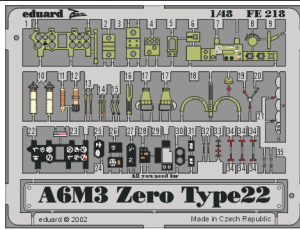

A6M3 Zero Type22

eduard

49 218

1/48 scale detail set for Hasegawa kit • sada detailů pro model 1/48 Hasegawa

film

- SYMETRICAL ASSEMBLY
SYMETRICKÁ MONTÁŽ
- REMOVE
ODSTRANIT
- BEND
OHNOUT
- REPLACE
NAHRADIT
- GRIND
OBROUSIT
- OPTION
VOLBA

- ORIGINAL KIT PARTS
PŮVODNÍ DÍLY STAVEBNICE
- PHOTO-ETCHED PARTS
LEPTANÉ DÍLY
- PARTS TO BE REMOVED
DÍLY K ODSTRANĚNÍ
- FILL
TMELIT

A

REFERENCES: ROBERT C. MIKESH - JAPANESE AIRCRAFT INTERIORS 1940- 1945