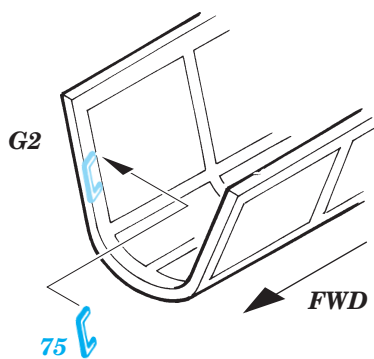

A6M3 Zero Type22

eduard

49 218

1/48 scale detail set for Hasegawa kit • sada detailů pro model 1/48 Hasegawa

film

- SYMETRICAL ASSEMBLY
SYMETRICKÁ MONTÁŽ
- REMOVE
ODSTRANIT
- BEND
OHNOUT
- REPLACE
NAHRADIT
- GRIND
OBROUSIT
- OPTION
VOLBA

- ORIGINAL KIT PARTS
PŮVODNÍ DÍLY STAVEBNICE
- PHOTO-ETCHED PARTS
LEPTANÉ DÍLY
- PARTS TO BE REMOVED
DÍLY K ODSTRANĚNÍ
- FILL
TMELIT

A

REFERENCES: ROBERT C. MIKESH - JAPANESE AIRCRAFT INTERIORS 1940- 1945

eduard
Express Mask
XF 145

*Look for **Express Mask XF 145**
for 1/48 A6M5 Zero
(not included in this set)*