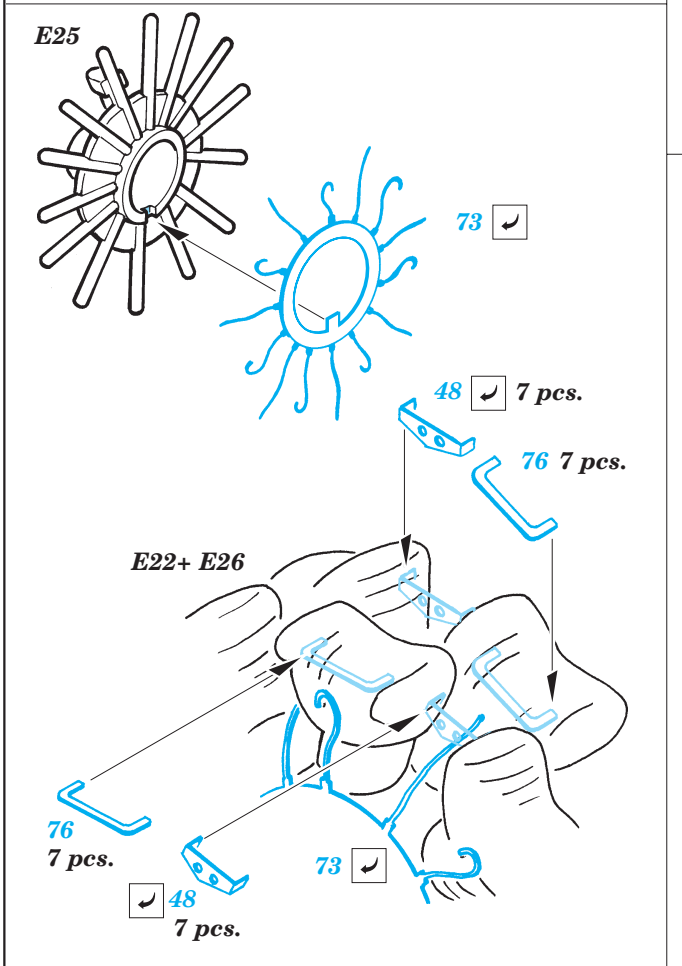

A6M3 Zero Type22

eduard

49 218

1/48 scale detail set for Hasegawa kit • sada detailů pro model 1/48 Hasegawa

film

- SYMETRICAL ASSEMBLY
SYMETRICKÁ MONTÁŽ
- REMOVE
ODSTRANIT
- BEND
OHNOUT
- REPLACE
NAHRADIT
- GRIND
OBROUSIT
- OPTION
VOLBA

- ORIGINAL KIT PARTS
PŮVODNÍ DÍLY STAVEBNICE
- PHOTO-ETCHED PARTS
LEPTANÉ DÍLY
- PARTS TO BE REMOVED
DÍLY K ODSTRANĚNÍ
- FILL
TMELIT

A

REFERENCES: ROBERT C. MIKESH - JAPANESE AIRCRAFT INTERIORS 1940- 1945

eduard
Express Mask
XF 145

*Look for **Express Mask XF 145**
for 1/48 A6M5 Zero
(not included in this set)*