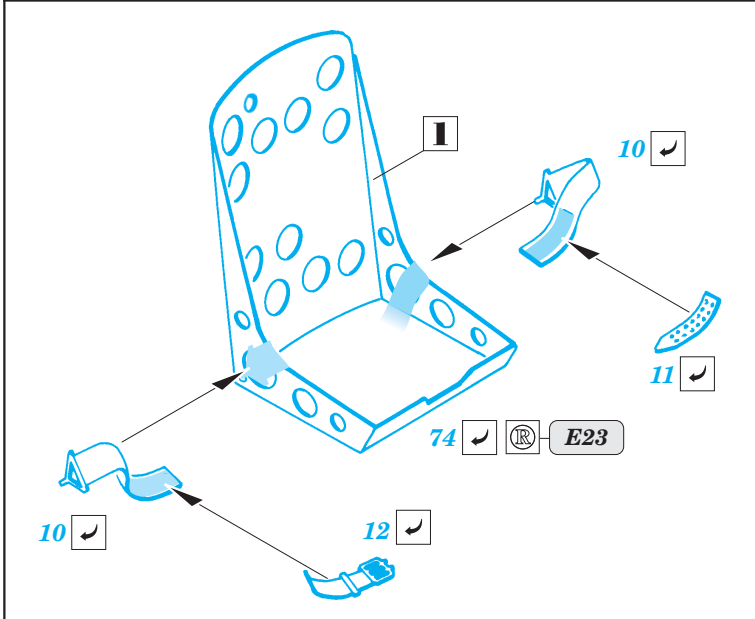

A6M3 Zero Type22

eduard

49 218

1/48 scale detail set for Hasegawa kit • sada detailů pro model 1/48 Hasegawa

film

- SYMETRICAL ASSEMBLY
SYMETRICKÁ MONTÁŽ
- REMOVE
ODSTRANIT
- BEND
OHNOUT
- REPLACE
NAHRADIT
- GRIND
OBROUSIT
- OPTION
VOLBA

- ORIGINAL KIT PARTS
PŮVODNÍ DÍLY STAVEBNICE
- PHOTO-ETCHED PARTS
LEPTANÉ DÍLY
- PARTS TO BE REMOVED
DÍLY K ODSTRANĚNÍ
- FILL
TMELIT

A

REFERENCES: ROBERT C. MIKESH - JAPANESE AIRCRAFT INTERIORS 1940- 1945