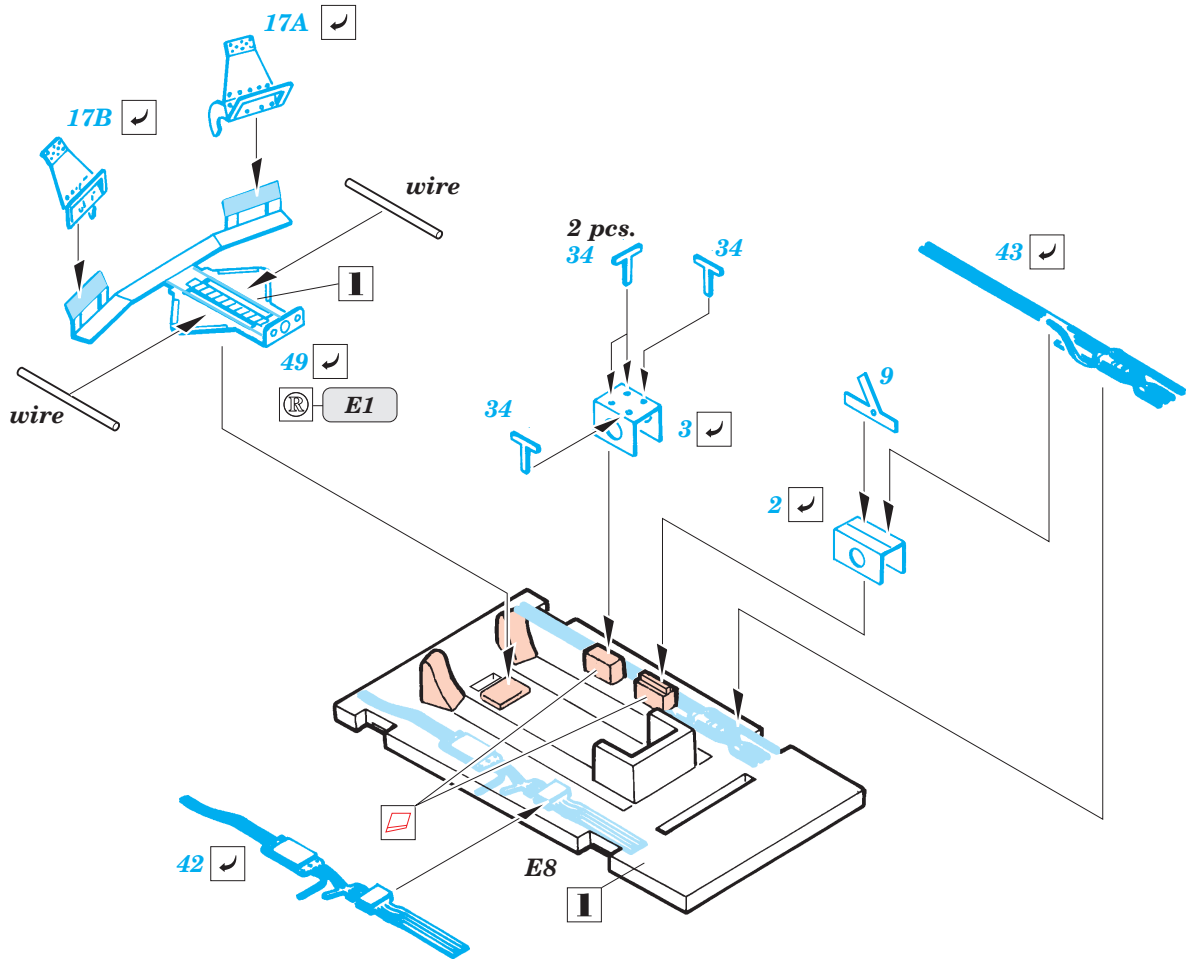

A6M3 Zero Type22

eduard

49 218

1/48 scale detail set for Hasegawa kit • sada detailů pro model 1/48 Hasegawa

film

- SYMETRICAL ASSEMBLY
SYMETRICKÁ MONTÁŽ
- REMOVE
ODSTRANIT
- BEND
OHNOUT
- REPLACE
NAHRADIT
- GRIND
OBROUSIT
- OPTION
VOLBA

- ORIGINAL KIT PARTS
PŮVODNÍ DÍLY STAVEBNICE
- PHOTO-ETCHED PARTS
LEPTANÉ DÍLY
- PARTS TO BE REMOVED
DÍLY K ODSTRANĚNÍ
- FILL
TMELIT

A

REFERENCES: ROBERT C. MIKESH - JAPANESE AIRCRAFT INTERIORS 1940- 1945