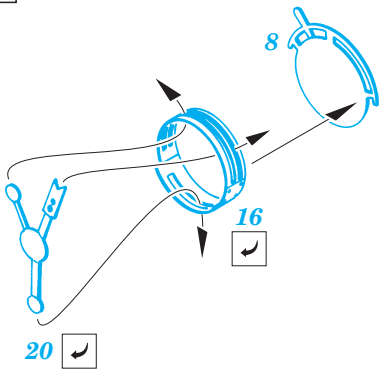

A6M3 Zero Type22

eduard

49 218

1/48 scale detail set for Hasegawa kit • sada detailů pro model 1/48 Hasegawa

film

- SYMETRICAL ASSEMBLY
SYMETRICKÁ MONTÁŽ
- REMOVE
ODSTRANIT
- BEND
OHNOUT
- REPLACE
NAHRADIT
- GRIND
OBROUSIT
- OPTION
VOLBA

- ORIGINAL KIT PARTS
PŮVODNÍ DÍLY STAVEBNICE
- PHOTO-ETCHED PARTS
LEPTANÉ DÍLY
- PARTS TO BE REMOVED
DÍLY K ODSTRANĚNÍ
- FILL
TMELIT

A

REFERENCES: ROBERT C. MIKESH - JAPANESE AIRCRAFT INTERIORS 1940- 1945