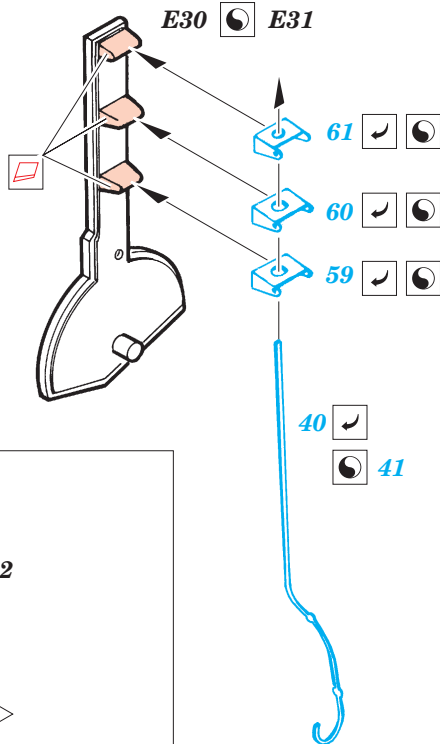

A6M3 Zero Type22

eduard

49 218

1/48 scale detail set for Hasegawa kit • sada detailů pro model 1/48 Hasegawa

film

- SYMETRICAL ASSEMBLY
SYMETRICKÁ MONTÁŽ
- REMOVE
ODSTRANIT
- BEND
OHNOUT
- REPLACE
NAHRADIT
- GRIND
OBROUSIT
- OPTION
VOLBA

- ORIGINAL KIT PARTS
PŮVODNÍ DÍLY STAVEBNICE
- PHOTO-ETCHED PARTS
LEPTANÉ DÍLY
- PARTS TO BE REMOVED
DÍLY K ODSTRANĚNÍ
- FILL
TMELIT

A

REFERENCES: ROBERT C. MIKESH - JAPANESE AIRCRAFT INTERIORS 1940- 1945

eduard
Express Mask
XF 145

*Look for **Express Mask XF 145**
for 1/48 A6M5 Zero
(not included in this set)*