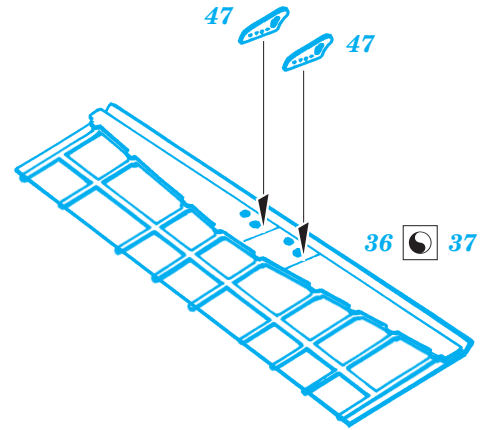

- ORIGINAL KIT PARTS
PŮVODNÍ DÍLY STAVEBNICE
- PHOTO-ETCHED PARTS
LEPTANÉ DÍLY
- PARTS TO BE REMOVED
DÍLY K ODSTRANĚNÍ
- FILL
TMELIT

A

REFERENCES: ROBERT C. MIKESH - JAPANESE AIRCRAFT INTERIORS 1940- 1945