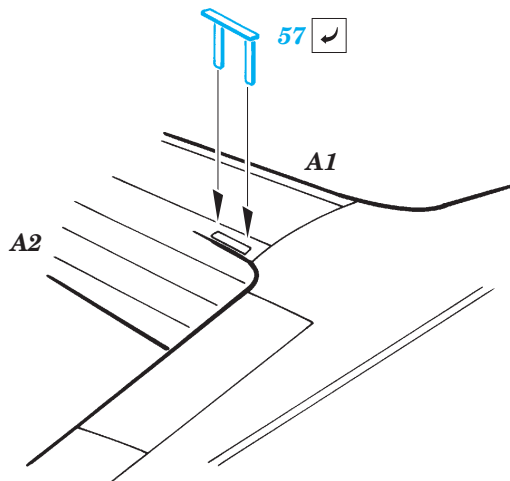

A6M3 Zero Type22

eduard

49 218

1/48 scale detail set for Hasegawa kit • sada detailů pro model 1/48 Hasegawa

film

- SYMETRICAL ASSEMBLY
SYMETRICKÁ MONTÁŽ
- REMOVE
ODSTRANIT
- BEND
OHNOUT
- REPLACE
NAHRADIT
- GRIND
OBROUSIT
- OPTION
VOLBA

- ORIGINAL KIT PARTS
PŮVODNÍ DÍLY STAVEBNICE
- PHOTO-ETCHED PARTS
LEPTANÉ DÍLY
- PARTS TO BE REMOVED
DÍLY K ODSTRANĚNÍ
- FILL
TMELIT

A

REFERENCES: ROBERT C. MIKESH - JAPANESE AIRCRAFT INTERIORS 1940- 1945