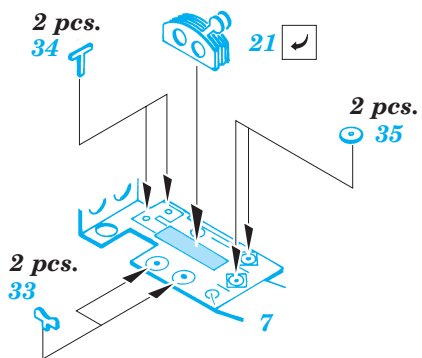

A6M3 Zero Type22

eduard

49 218

1/48 scale detail set for Hasegawa kit • sada detailů pro model 1/48 Hasegawa

film

- SYMETRICAL ASSEMBLY
SYMETRICKÁ MONTÁŽ
- REMOVE
ODSTRANIT
- BEND
OHNOUT
- REPLACE
NAHRADIT
- GRIND
OBROUSIT
- OPTION
VOLBA

- ORIGINAL KIT PARTS
PŮVODNÍ DÍLY STAVEBNICE
- PHOTO-ETCHED PARTS
LEPTANÉ DÍLY
- PARTS TO BE REMOVED
DÍLY K ODSTRANĚNÍ
- FILL
TMELIT

A

REFERENCES: ROBERT C. MIKESH - JAPANESE AIRCRAFT INTERIORS 1940- 1945