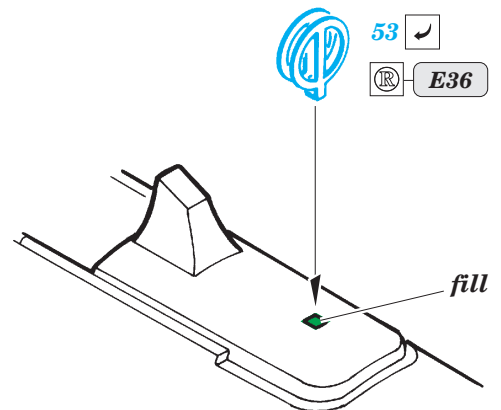

- ORIGINAL KIT PARTS
PŮVODNÍ DÍLY STAVEBNICE
- PHOTO-ETCHED PARTS
LEPTANÉ DÍLY
- PARTS TO BE REMOVED
DÍLY K ODSTRANĚNÍ
- FILL
TMELIT

A

REFERENCES: ROBERT C. MIKESH - JAPANESE AIRCRAFT INTERIORS 1940- 1945

eduard
Express Mask
XF 145

*Look for **Express Mask XF 145**
for 1/48 A6M5 Zero
(not included in this set)*