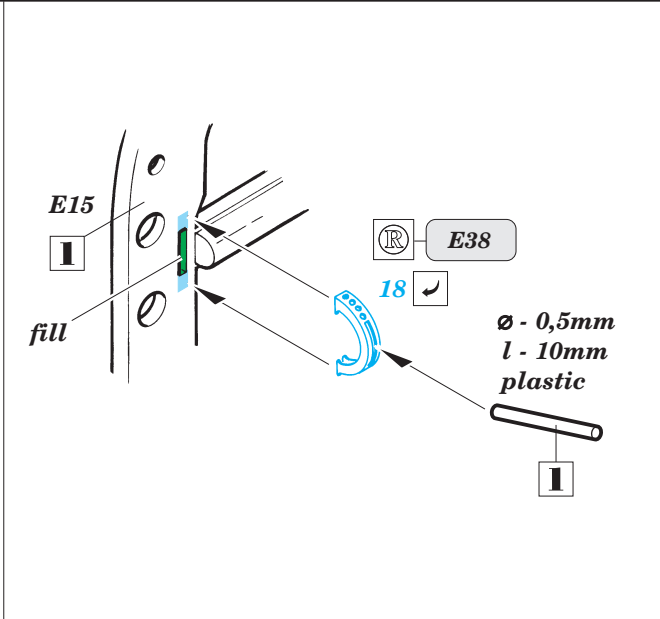

A6M3 Zero Type22

eduard

49 218

1/48 scale detail set for Hasegawa kit • sada detailů pro model 1/48 Hasegawa

film

- SYMETRICAL ASSEMBLY
SYMETRICKÁ MONTÁŽ
- REMOVE
ODSTRANIT
- BEND
OHNOUT
- REPLACE
NAHRADIT
- GRIND
OBROUSIT
- OPTION
VOLBA

- ORIGINAL KIT PARTS
PŮVODNÍ DÍLY STAVEBNICE
- PHOTO-ETCHED PARTS
LEPTANÉ DÍLY
- PARTS TO BE REMOVED
DÍLY K ODSTRANĚNÍ
- FILL
TMELIT

A

REFERENCES: ROBERT C. MIKESH - JAPANESE AIRCRAFT INTERIORS 1940- 1945

eduard
Express Mask
XF 145

*Look for **Express Mask XF 145**
for 1/48 A6M5 Zero
(not included in this set)*