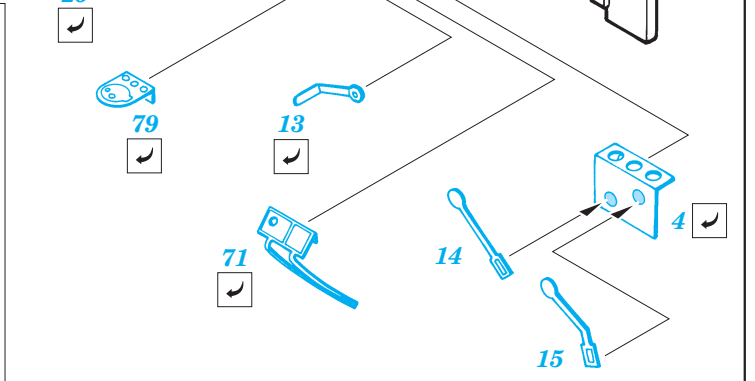

A6M3 Zero Type22

eduard

49 218

1/48 scale detail set for Hasegawa kit • sada detailů pro model 1/48 Hasegawa

film

- SYMETRICAL ASSEMBLY
SYMETRICKÁ MONTÁŽ
- REMOVE
ODSTRANIT
- BEND
OHNOUT
- REPLACE
NAHRADIT
- GRIND
OBROUSIT
- OPTION
VOLBA

- ORIGINAL KIT PARTS
PŮVODNÍ DÍLY STAVEBNICE
- PHOTO-ETCHED PARTS
LEPTANÉ DÍLY
- PARTS TO BE REMOVED
DÍLY K ODSTRANĚNÍ
- FILL
TMELIT

A

REFERENCES: ROBERT C. MIKESH - JAPANESE AIRCRAFT INTERIORS 1940- 1945