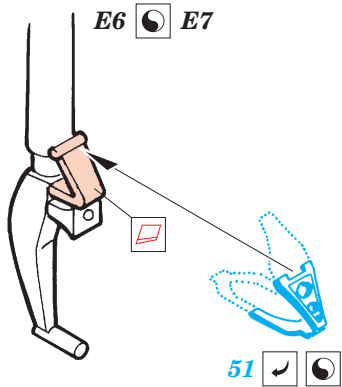

- ORIGINAL KIT PARTS
PŮVODNÍ DÍLY STAVEBNICE
- PHOTO-ETCHED PARTS
LEPTANÉ DÍLY
- PARTS TO BE REMOVED
DÍLY K ODSTRANĚNÍ
- FILL
TMELIT

A

REFERENCES: ROBERT C. MIKESH - JAPANESE AIRCRAFT INTERIORS 1940- 1945