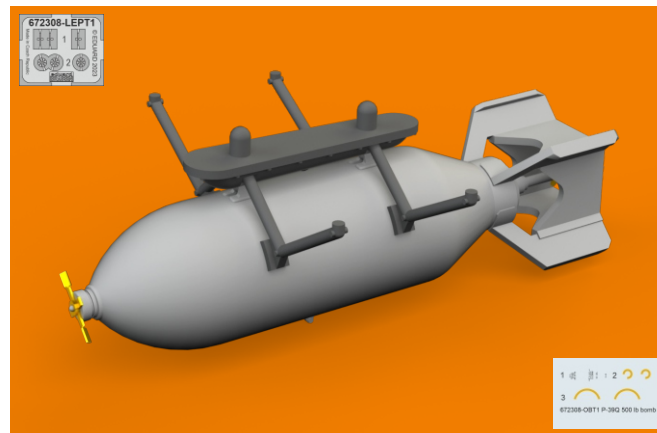

672 308 P-39Q 500 lb bomb

for Arma Hobby kit - pro stavebnici Arma Hobby

R13

R14

1/72 scale

672 308 P-39Q 500 lb bomb

for Arma Hobby kit - pro stavebnici Arma Hobby

1/72

COLOURS

GSI Creos (GUNZE)		Mr.METAL COLOR
AQUEOUS	Mr.COLOR	
[H 8]	[C 8]	SILVER
[H78]	[C38]	OLIVE DRAB

eduard

435 21 Obrnice 170
Czech Republic

www.eduard.com
7,95

eduard

-  REMOVE
ODSTRANIT
-  BEND
OHNOUIT
-  GRIND
OBROUSIT
-  ? OPTION
VOLBA
-  DRILL HOLE
VRTAT OTVOR
-  REPLACE
NAHRADIT
-  SYMMETRICAL ASSEMBLY
SYMETRICKÁ MONTÁŽ
-  V SCRIBE THE PANEL AND HOLES
RYTÍ
-  REVERSE SIDE
OTOČIT