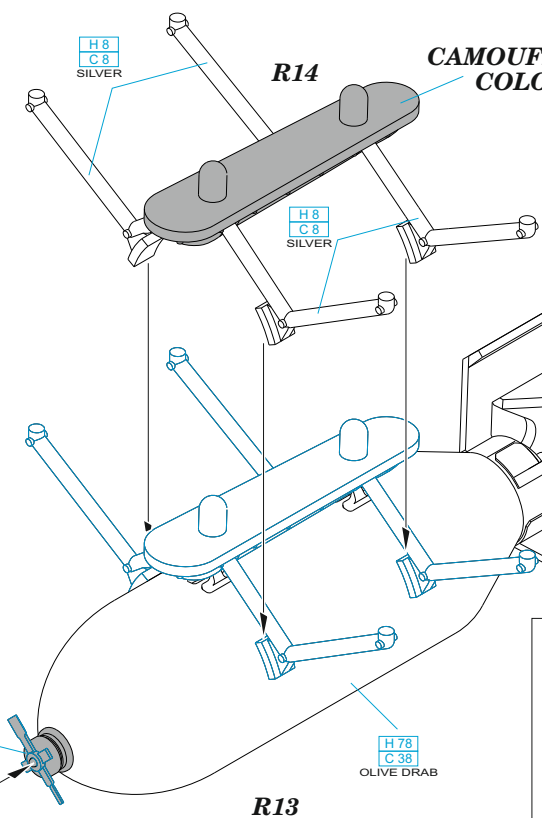

- REMOVE
  ODSTRANIT
- BEND
  OHNOUIT
- GRIND
  OBROUSIT
- ? OPTION
  VOLBA
- DRILL HOLE
  VRTAT OTVOR
- REPLACE
  NAHRADIT
- SYMMETRICAL ASSEMBLY
  SYMETRICKÁ MONTÁŽ
- V SCRIBE THE PANEL AND HOLES
  RYTÍ
- REVERSE SIDE
  OTOČIT

PE1
☒

H 8
C 8
SILVER

**CAMOUFLAGE
COLOR**

H 8
C 8
SILVER

H 8
C 8
SILVER

H 78
C 38
OLIVE DRAB