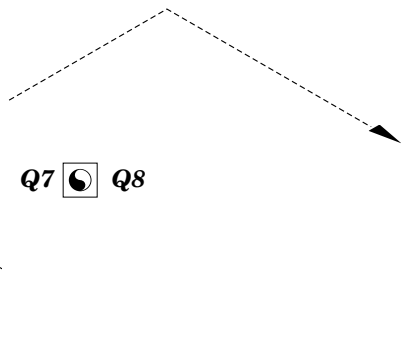

 ORIGINAL KIT PARTS  
PŮVODNÍ DÍLY STAVEBNICE

 PHOTO-ETCHED PARTS  
LEPTANÉ DÍLY

 PARTS TO BE REMOVED  
DÍLY K ODSTRANĚNÍ

 FILL  
TMELIT

E16

**A**

**REFERENCES:**

ROBERT C. MIKESH - JAPANESE AIRCRAFT INTERIORS 1940- 1945