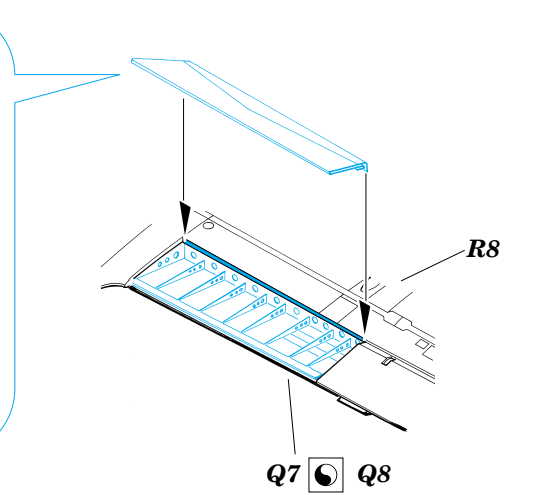

 ORIGINAL KIT PARTS  
PŮVODNÍ DÍLY STAVEBNICE

 PHOTO-ETCHED PARTS  
LEPTANÉ DÍLY

 PARTS TO BE REMOVED  
DÍLY K ODSTRANĚNÍ

 FILL  
TMELIT

E16

**A**

**REFERENCES:**

ROBERT C. MIKESH - JAPANESE AIRCRAFT INTERIORS 1940- 1945