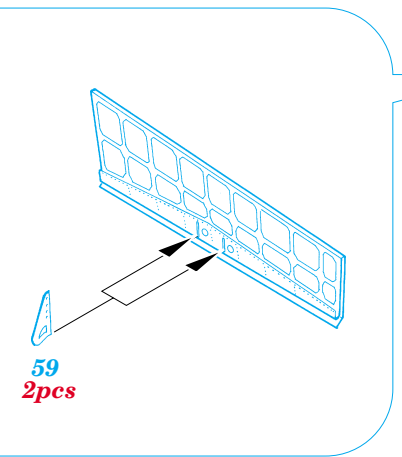

 ORIGINAL KIT PARTS  
PŮVODNÍ DÍLY STAVEBNICE

 PHOTO-ETCHED PARTS  
LEPTANÉ DÍLY

 PARTS TO BE REMOVED  
DÍLY K ODSTRANĚNÍ

 FILL  
TMELIT

E16

**A**

**REFERENCES:**

ROBERT C. MIKESH - JAPANESE AIRCRAFT INTERIORS 1940- 1945