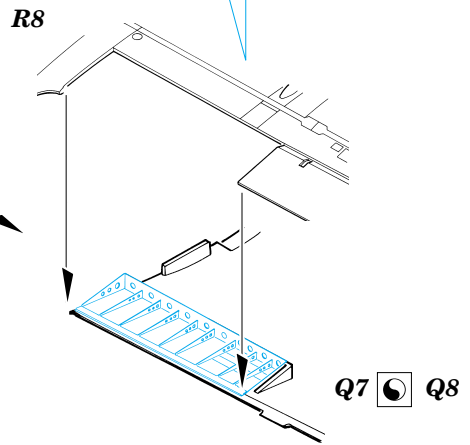

 ORIGINAL KIT PARTS  
PŮVODNÍ DÍLY STAVEBNICE

 PHOTO-ETCHED PARTS  
LEPTANÉ DÍLY

 PARTS TO BE REMOVED  
DÍLY K ODSTRANĚNÍ

 FILL  
TMELIT

E16

**A**

**REFERENCES:**

ROBERT C. MIKESH - JAPANESE AIRCRAFT INTERIORS 1940- 1945