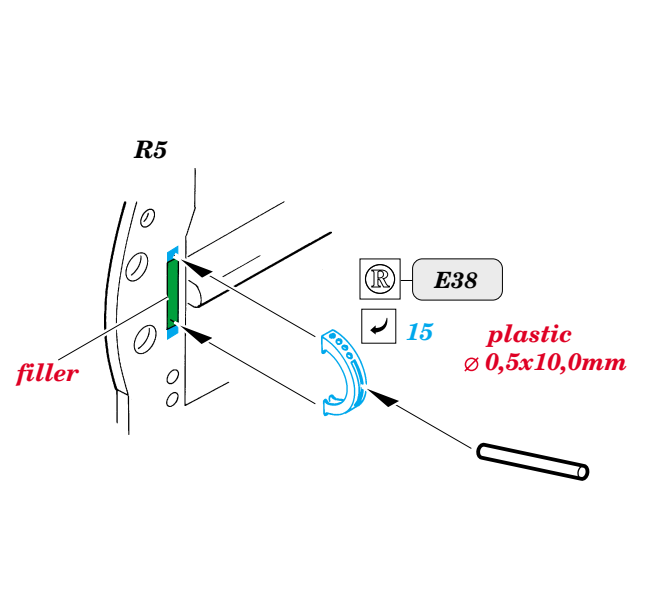

# A6M5 Zero Type52

eduard

49 217

1/48 scale detail set for Hasegawa kit • sada detailů pro model 1/48 Hasegawa

film

-  SYMMETRICAL ASSEMBLY  
SYMETRICKÁ MONTÁŽ
-  REMOVE  
ODSTRANIT
-  BEND  
OHNOUT
-  REPLACE  
NAHRADIT
-  GRIND  
OBROUSIT
-  OPTION  
VOLBA

 ORIGINAL KIT PARTS  
PŮVODNÍ DÍLY STAVEBNICE

 PHOTO-ETCHED PARTS  
LEPTANÉ DÍLY

 PARTS TO BE REMOVED  
DÍLY K ODSTRANĚNÍ

 FILL  
TMELIT

E16

**A**

**REFERENCES:**

ROBERT C. MIKESH - JAPANESE AIRCRAFT INTERIORS 1940- 1945