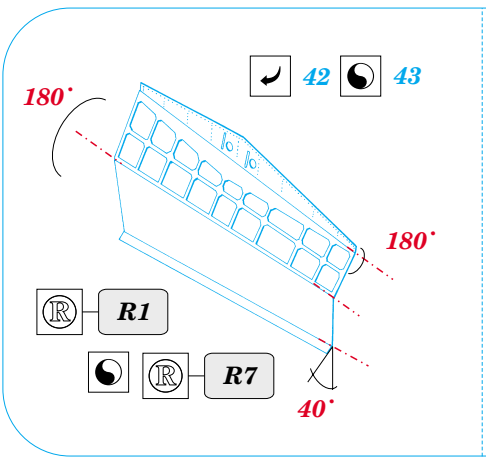

 ORIGINAL KIT PARTS  
PŮVODNÍ DÍLY STAVEBNICE

 PHOTO-ETCHED PARTS  
LEPTANÉ DÍLY

 PARTS TO BE REMOVED  
DÍLY K ODSTRANĚNÍ

 FILL  
TMELIT

E16

**A**

**REFERENCES:**

ROBERT C. MIKESH - JAPANESE AIRCRAFT INTERIORS 1940- 1945