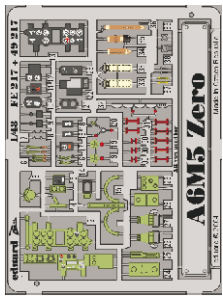

# A6M5 Zero Type52

eduard

49 217

1/48 scale detail set for Hasegawa kit • sada detailů pro model 1/48 Hasegawa

film

-  SYMMETRICAL ASSEMBLY  
SYMETRICKÁ MONTÁŽ
-  REMOVE  
ODSTRANIT
-  BEND  
OHNOUT
-  REPLACE  
NAHRADIT
-  GRIND  
OBROUSIT
-  OPTION  
VOLBA

 ORIGINAL KIT PARTS  
PŮVODNÍ DÍLY STAVEBNICE

 PHOTO-ETCHED PARTS  
LEPTANÉ DÍLY

 PARTS TO BE REMOVED  
DÍLY K ODSTRANĚNÍ

 FILL  
TMELIT

E16

**A**

**REFERENCES:**

ROBERT C. MIKESH - JAPANESE AIRCRAFT INTERIORS 1940- 1945