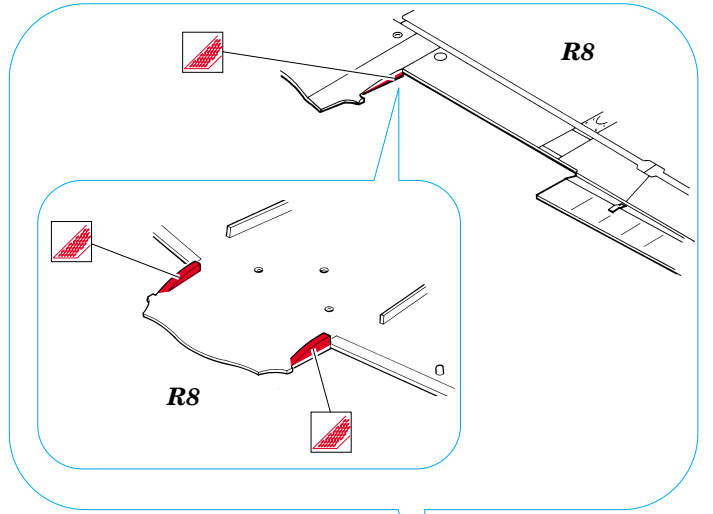

# A6M5 Zero Type52

eduard

49 217

1/48 scale detail set for Hasegawa kit • sada detailů pro model 1/48 Hasegawa

film

-  SYMMETRICAL ASSEMBLY  
SYMETRICKÁ MONTÁŽ
-  REMOVE  
ODSTRANIT
-  BEND  
OHNOUT
-  REPLACE  
NAHRADIT
-  GRIND  
OBROUSIT
-  OPTION  
VOLBA

 ORIGINAL KIT PARTS  
PŮVODNÍ DÍLY STAVEBNICE

 PHOTO-ETCHED PARTS  
LEPTANÉ DÍLY

 PARTS TO BE REMOVED  
DÍLY K ODSTRANĚNÍ

 FILL  
TMELIT

E16

**A**

**REFERENCES:**

ROBERT C. MIKESH - JAPANESE AIRCRAFT INTERIORS 1940- 1945