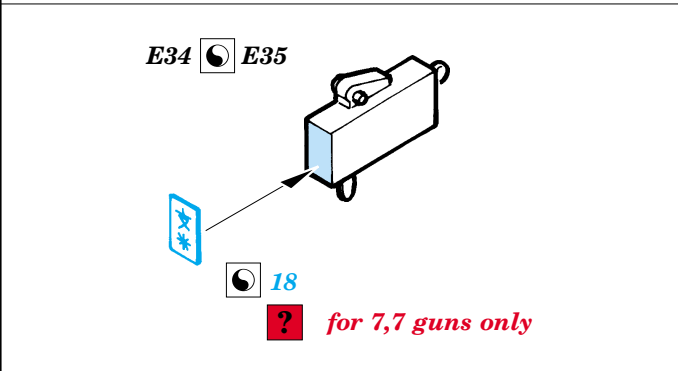

 ORIGINAL KIT PARTS  
PŮVODNÍ DÍLY STAVEBNICE

 PHOTO-ETCHED PARTS  
LEPTANÉ DÍLY

 PARTS TO BE REMOVED  
DÍLY K ODSTRANĚNÍ

 FILL  
TMELIT

E16

**A**

**REFERENCES:**

ROBERT C. MIKESH - JAPANESE AIRCRAFT INTERIORS 1940- 1945