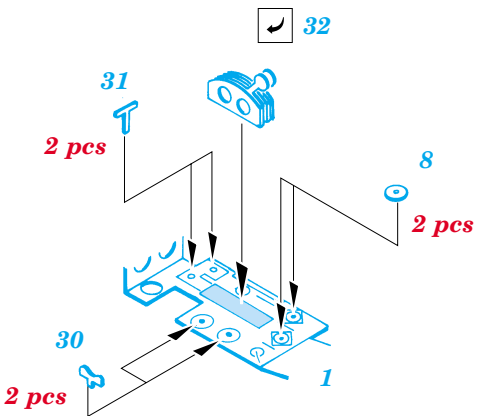

 ORIGINAL KIT PARTS  
PŮVODNÍ DÍLY STAVEBNICE

 PHOTO-ETCHED PARTS  
LEPTANÉ DÍLY

 PARTS TO BE REMOVED  
DÍLY K ODSTRANĚNÍ

 FILL  
TMELIT

E16

**A**

**REFERENCES:**

ROBERT C. MIKESH - JAPANESE AIRCRAFT INTERIORS 1940- 1945