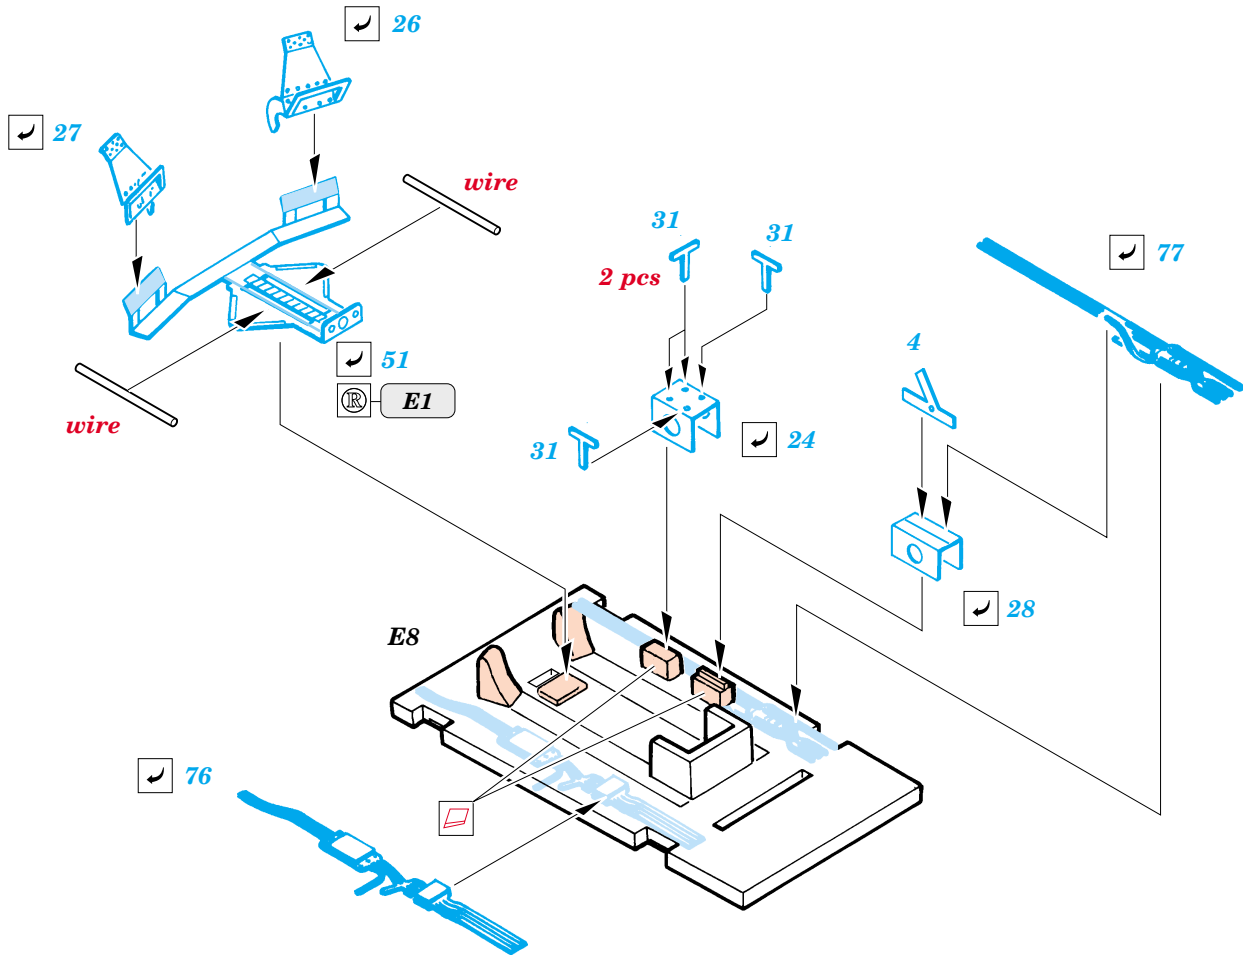

 ORIGINAL KIT PARTS  
PŮVODNÍ DÍLY STAVEBNICE

 PHOTO-ETCHED PARTS  
LEPTANÉ DÍLY

 PARTS TO BE REMOVED  
DÍLY K ODSTRANĚNÍ

 FILL  
TMELIT

E16

**A**

**REFERENCES:**

ROBERT C. MIKESH - JAPANESE AIRCRAFT INTERIORS 1940- 1945