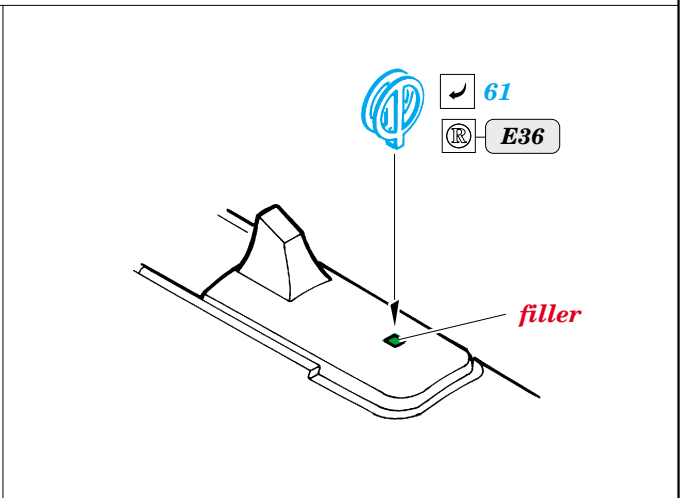

 ORIGINAL KIT PARTS  
PŮVODNÍ DÍLY STAVEBNICE

 PHOTO-ETCHED PARTS  
LEPTANÉ DÍLY

 PARTS TO BE REMOVED  
DÍLY K ODSTRANĚNÍ

 FILL  
TMELIT

E16

**A**

**REFERENCES:**

ROBERT C. MIKESH - JAPANESE AIRCRAFT INTERIORS 1940- 1945