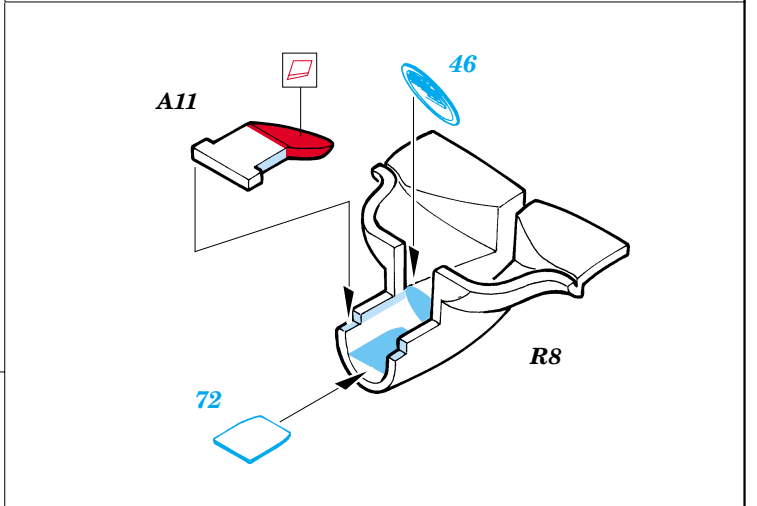

 ORIGINAL KIT PARTS  
PŮVODNÍ DÍLY STAVEBNICE

 PHOTO-ETCHED PARTS  
LEPTANÉ DÍLY

 PARTS TO BE REMOVED  
DÍLY K ODSTRANĚNÍ

 FILL  
TMELIT

E16

**A**

**REFERENCES:**

ROBERT C. MIKESH - JAPANESE AIRCRAFT INTERIORS 1940- 1945