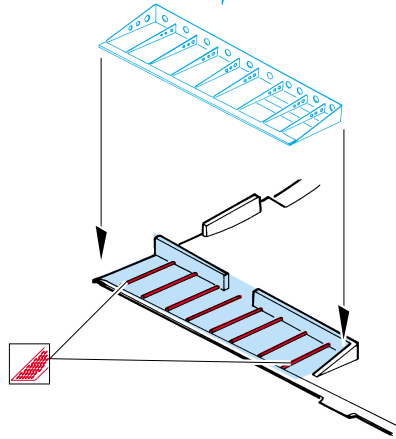

 ORIGINAL KIT PARTS  
PŮVODNÍ DÍLY STAVEBNICE

 PHOTO-ETCHED PARTS  
LEPTANÉ DÍLY

 PARTS TO BE REMOVED  
DÍLY K ODSTRANĚNÍ

 FILL  
TMELIT

E16

**A**

**REFERENCES:**

ROBERT C. MIKESH - JAPANESE AIRCRAFT INTERIORS 1940- 1945