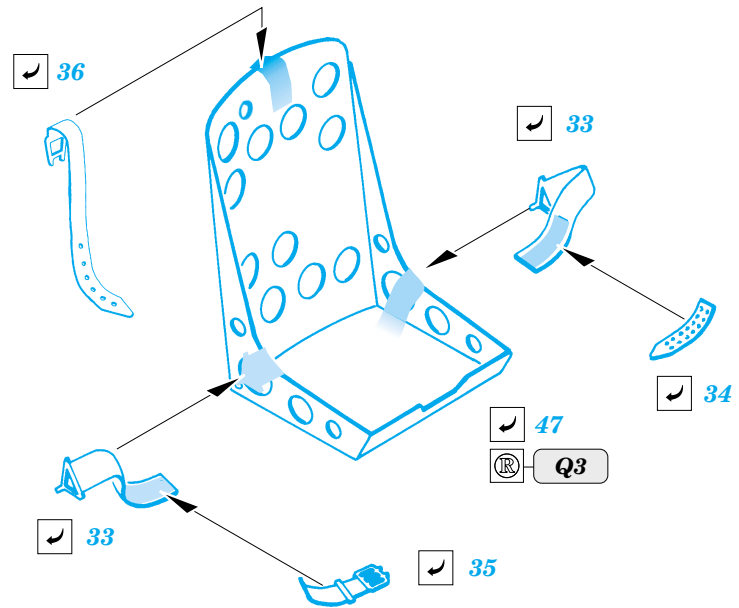

# A6M5 Zero Type52

eduard

49 217

1/48 scale detail set for Hasegawa kit • sada detailů pro model 1/48 Hasegawa

film

-  SYMMETRICAL ASSEMBLY  
SYMETRICKÁ MONTÁŽ
-  REMOVE  
ODSTRANIT
-  BEND  
OHNOUT
-  REPLACE  
NAHRADIT
-  GRIND  
OBROUSIT
-  OPTION  
VOLBA

 ORIGINAL KIT PARTS  
PŮVODNÍ DÍLY STAVEBNICE

 PHOTO-ETCHED PARTS  
LEPTANÉ DÍLY

 PARTS TO BE REMOVED  
DÍLY K ODSTRANĚNÍ

 FILL  
TMELIT

E16

**A**

**REFERENCES:**

ROBERT C. MIKESH - JAPANESE AIRCRAFT INTERIORS 1940- 1945