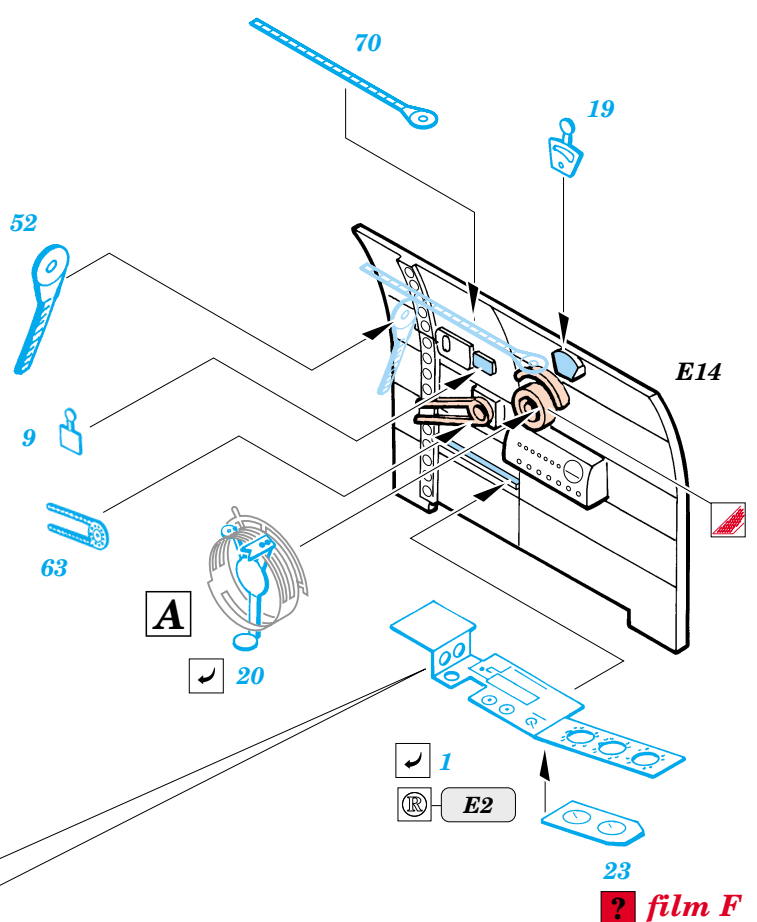

 ORIGINAL KIT PARTS  
PŮVODNÍ DÍLY STAVEBNICE

 PHOTO-ETCHED PARTS  
LEPTANÉ DÍLY

 PARTS TO BE REMOVED  
DÍLY K ODSTRANĚNÍ

 FILL  
TMELIT

E16

**A**

**REFERENCES:**

ROBERT C. MIKESH - JAPANESE AIRCRAFT INTERIORS 1940- 1945