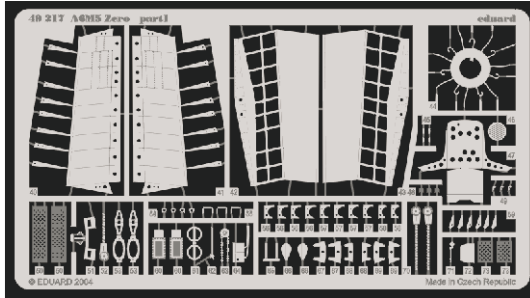

# A6M5 Zero Type52

eduard

49 217

1/48 scale detail set for Hasegawa kit • sada detailů pro model 1/48 Hasegawa

film

-  SYMMETRICAL ASSEMBLY  
SYMETRICKÁ MONTÁŽ
-  REMOVE  
ODSTRANIT
-  BEND  
OHNOUT
-  REPLACE  
NAHRADIT
-  GRIND  
OBROUSIT
-  OPTION  
VOLBA

 ORIGINAL KIT PARTS  
PŮVODNÍ DÍLY STAVEBNICE

 PHOTO-ETCHED PARTS  
LEPTANÉ DÍLY

 PARTS TO BE REMOVED  
DÍLY K ODSTRANĚNÍ

 FILL  
TMELIT

E16

**A**

**REFERENCES:**

ROBERT C. MIKESH - JAPANESE AIRCRAFT INTERIORS 1940- 1945