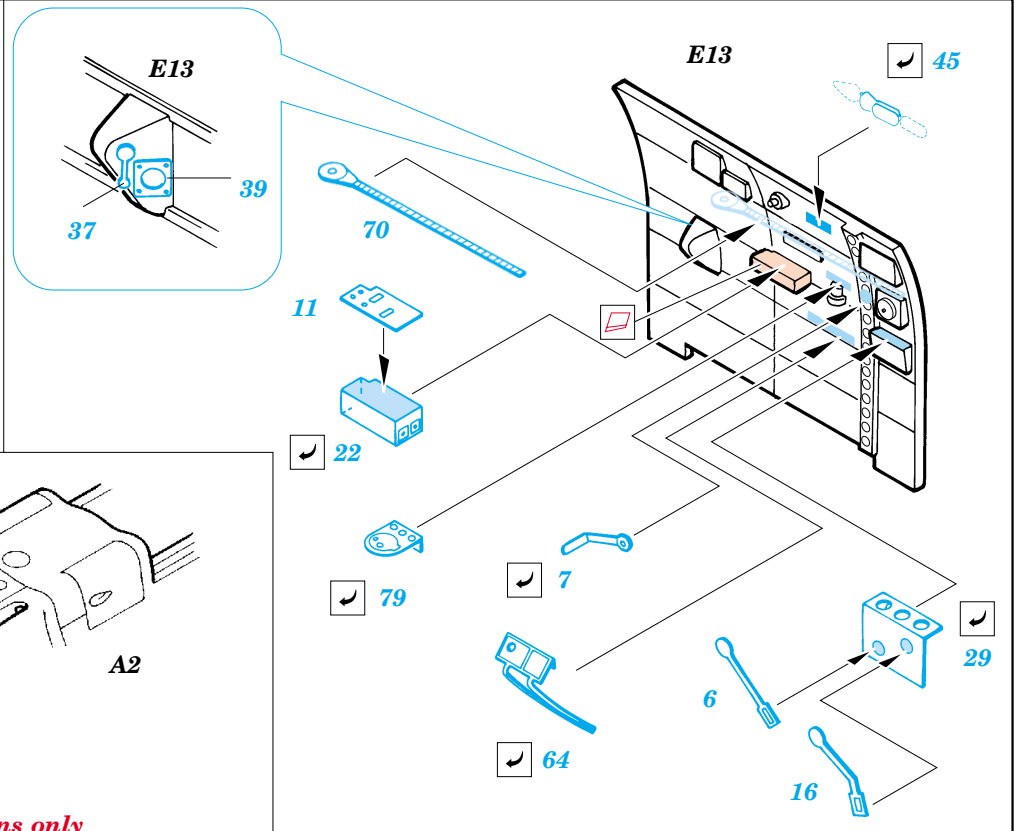

 ORIGINAL KIT PARTS  
PŮVODNÍ DÍLY STAVEBNICE

 PHOTO-ETCHED PARTS  
LEPTANÉ DÍLY

 PARTS TO BE REMOVED  
DÍLY K ODSTRANĚNÍ

 FILL  
TMELIT

E16

**A**

**REFERENCES:**

ROBERT C. MIKESH - JAPANESE AIRCRAFT INTERIORS 1940- 1945