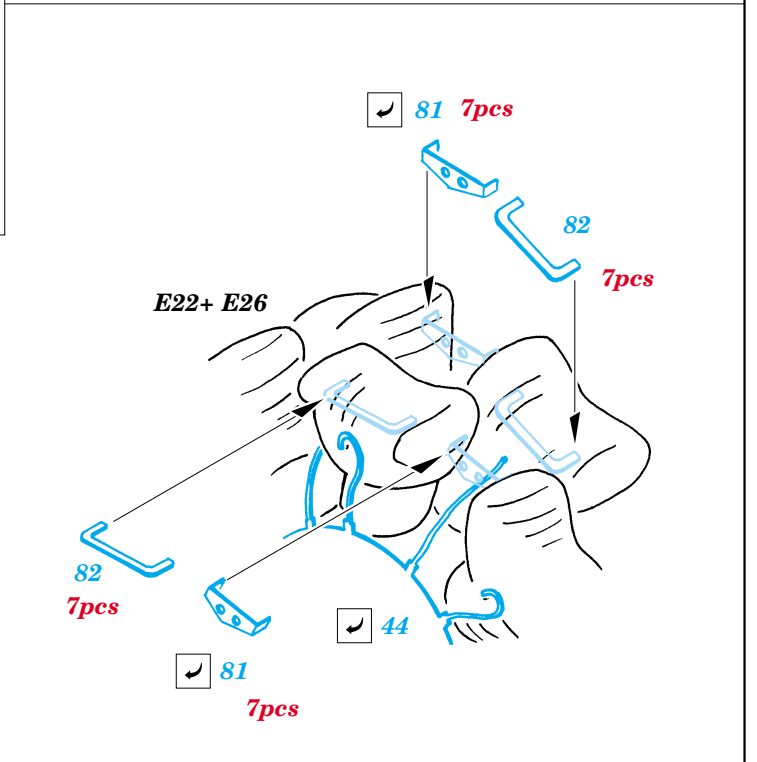

 ORIGINAL KIT PARTS  
PŮVODNÍ DÍLY STAVEBNICE

 PHOTO-ETCHED PARTS  
LEPTANÉ DÍLY

 PARTS TO BE REMOVED  
DÍLY K ODSTRANĚNÍ

 FILL  
TMELIT

E16

**A**

**REFERENCES:**

ROBERT C. MIKESH - JAPANESE AIRCRAFT INTERIORS 1940- 1945