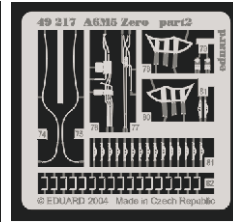

# A6M5 Zero Type52

eduard

49 217

1/48 scale detail set for Hasegawa kit • sada detailů pro model 1/48 Hasegawa

film

-  SYMMETRICAL ASSEMBLY  
SYMETRICKÁ MONTÁŽ
-  REMOVE  
ODSTRANIT
-  BEND  
OHNOUT
-  REPLACE  
NAHRADIT
-  GRIND  
OBROUSIT
-  OPTION  
VOLBA

 ORIGINAL KIT PARTS  
PŮVODNÍ DÍLY STAVEBNICE

 PHOTO-ETCHED PARTS  
LEPTANÉ DÍLY

 PARTS TO BE REMOVED  
DÍLY K ODSTRANĚNÍ

 FILL  
TMELIT

E16

**A**

**REFERENCES:**

ROBERT C. MIKESH - JAPANESE AIRCRAFT INTERIORS 1940- 1945