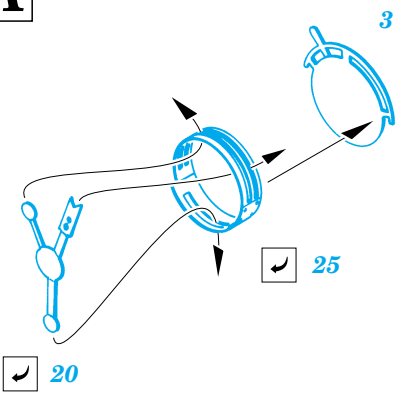

 ORIGINAL KIT PARTS  
PŮVODNÍ DÍLY STAVEBNICE

 PHOTO-ETCHED PARTS  
LEPTANÉ DÍLY

 PARTS TO BE REMOVED  
DÍLY K ODSTRANĚNÍ

 FILL  
TMELIT

E16

**A**

**REFERENCES:**

ROBERT C. MIKESH - JAPANESE AIRCRAFT INTERIORS 1940- 1945