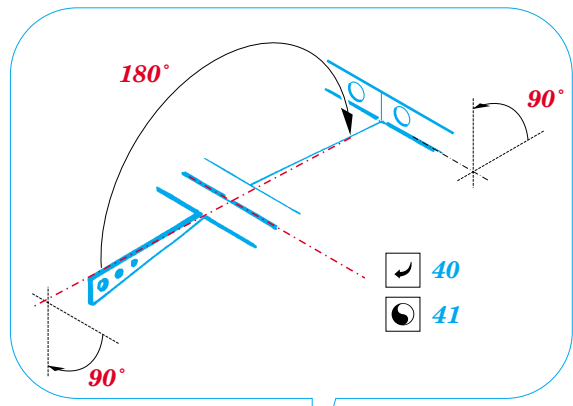

 ORIGINAL KIT PARTS  
PŮVODNÍ DÍLY STAVEBNICE

 PHOTO-ETCHED PARTS  
LEPTANÉ DÍLY

 PARTS TO BE REMOVED  
DÍLY K ODSTRANĚNÍ

 FILL  
TMELIT

E16

**A**

**REFERENCES:**

ROBERT C. MIKESH - JAPANESE AIRCRAFT INTERIORS 1940- 1945