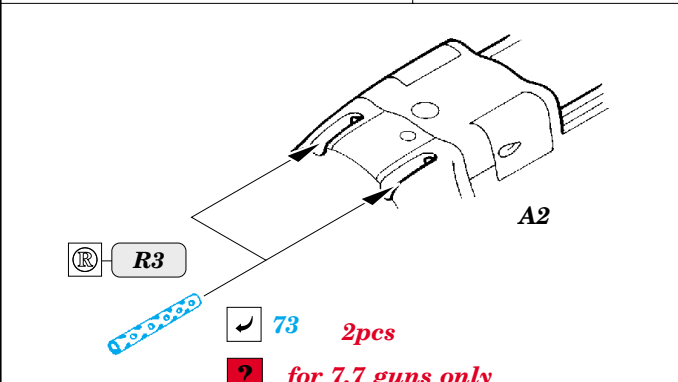

 ORIGINAL KIT PARTS  
PŮVODNÍ DÍLY STAVEBNICE

 PHOTO-ETCHED PARTS  
LEPTANÉ DÍLY

 PARTS TO BE REMOVED  
DÍLY K ODSTRANĚNÍ

 FILL  
TMELIT

E16

**A**

**REFERENCES:**

ROBERT C. MIKESH - JAPANESE AIRCRAFT INTERIORS 1940- 1945