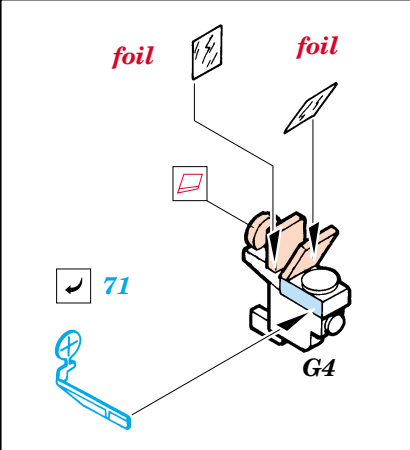

 ORIGINAL KIT PARTS  
PŮVODNÍ DÍLY STAVEBNICE

 PHOTO-ETCHED PARTS  
LEPTANÉ DÍLY

 PARTS TO BE REMOVED  
DÍLY K ODSTRANĚNÍ

 FILL  
TMELIT

E16

**A**

**REFERENCES:**

ROBERT C. MIKESH - JAPANESE AIRCRAFT INTERIORS 1940- 1945