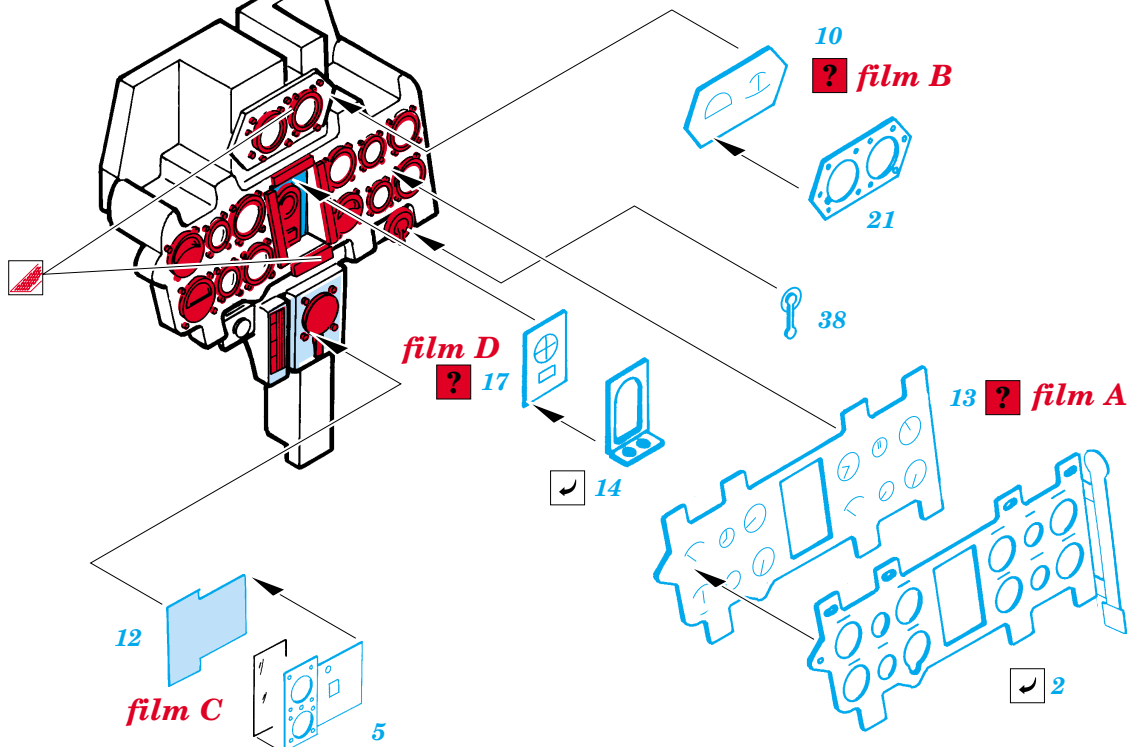

# A6M5 Zero Type52

eduard

49 217

1/48 scale detail set for Hasegawa kit • sada detailů pro model 1/48 Hasegawa

film

-  SYMMETRICAL ASSEMBLY  
SYMETRICKÁ MONTÁŽ
-  REMOVE  
ODSTRANIT
-  BEND  
OHNOUT
-  REPLACE  
NAHRADIT
-  GRIND  
OBROUSIT
-  OPTION  
VOLBA

 ORIGINAL KIT PARTS  
PŮVODNÍ DÍLY STAVEBNICE

 PHOTO-ETCHED PARTS  
LEPTANÉ DÍLY

 PARTS TO BE REMOVED  
DÍLY K ODSTRANĚNÍ

 FILL  
TMELIT

E16

**A**

**REFERENCES:**

ROBERT C. MIKESH - JAPANESE AIRCRAFT INTERIORS 1940- 1945