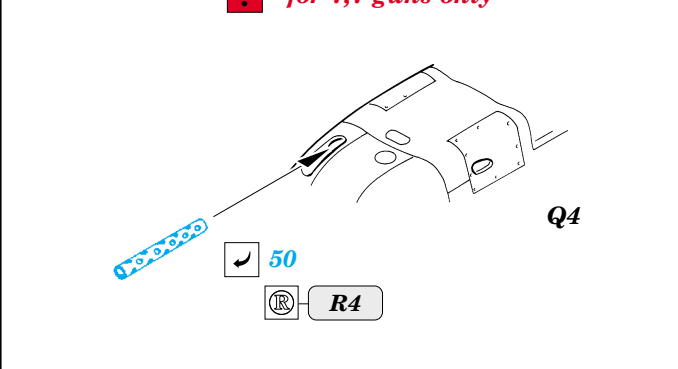

 ORIGINAL KIT PARTS  
PŮVODNÍ DÍLY STAVEBNICE

 PHOTO-ETCHED PARTS  
LEPTANÉ DÍLY

 PARTS TO BE REMOVED  
DÍLY K ODSTRANĚNÍ

 FILL  
TMELIT

E16

**A**

**REFERENCES:**

ROBERT C. MIKESH - JAPANESE AIRCRAFT INTERIORS 1940- 1945