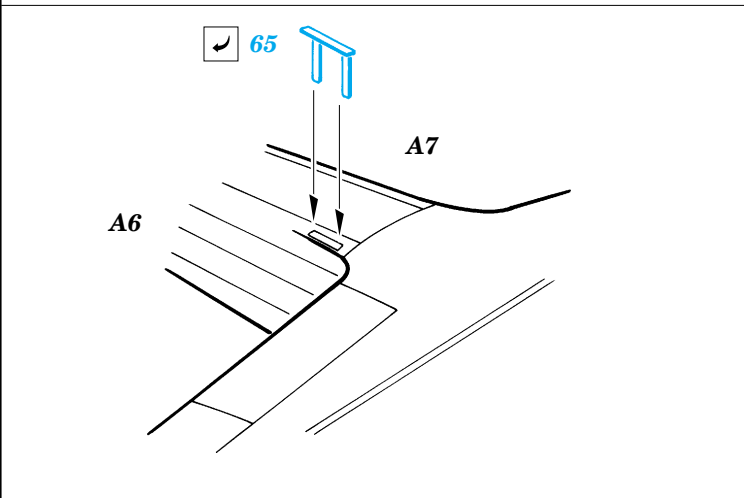

 ORIGINAL KIT PARTS  
PŮVODNÍ DÍLY STAVEBNICE

 PHOTO-ETCHED PARTS  
LEPTANÉ DÍLY

 PARTS TO BE REMOVED  
DÍLY K ODSTRANĚNÍ

 FILL  
TMELIT

E16

**A**

**REFERENCES:**

ROBERT C. MIKESH - JAPANESE AIRCRAFT INTERIORS 1940- 1945