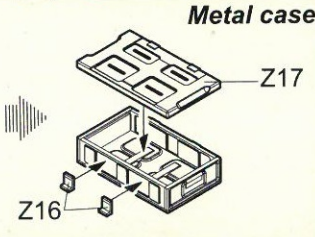

Modern U.S. Marine M252 Team

涂装同标贴指示

Painting & Marking guide

部品图 Parts

PAINT REFERENCE COLOUR

Color	Mr.Hobby	Vallejo	Model Master	Tamiya	Humbrol
① Tyre Black 胎黑色	H 77 137	—	—	—	—
② Tan 黄褐色	H 27 44	981	—	—	9
③ Sandy Brown 沙棕色	H 66 119	843	1735	XF59	63
④ Flesh 肤色	H 44 51	955	1516	XF15	61

MADE IN CHINA
Copyright © 2009

<http://www.trumpeter-china.com>

1/35 SCALE
ITEM NO.00423

M16A4

This product is not a toy!
本产品并非玩具!

④ 本产品适合14岁以上青少年及成人收藏。
⑤ This product is suitable for ages over 14 only.
⑥ この商品の対象年齢は14歳以上です。
⑦ Este producto es adecuado para las edades mayores de 14 años solamente.
⑧ Этот продукт подходит для возраста старше 14 лет только.
⑨ Modello ridotto non adatto a bambini inferiori a 14 anni.
⑩ Dieses Produkt ist nur geeignet für Personen über 14 Jahren.
⑪ Ce produit est destiné à des personnes âgées de plus de 14 ans.
⑫ Dit product is niet geschikt voor kinderen onder de 14 jaar.
⑬ Denna produkt är endast lämplig för åldrar över 14 år.

执行标准: QB/T 2862-2007

主要材质: PS塑胶
Main material: PS Plastic

1/35 SCALE
ITEM NO.00423