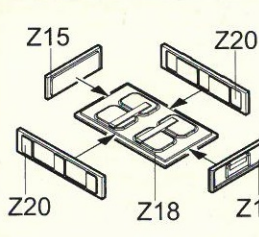

Modern U.S. Marine M252 Team

涂装同标贴指示

Painting & Marking guide

部品图 Parts

PAINT REFERENCE COLOUR

Color	Mr.Hobby	Vallejo	Model Master	Tamiya	Humbrol
① Tyre Black 胎黑色	H 77 137	—	—	—	—
② Tan 黄褐色	H 27 44	981	—	—	9
③ Sandy Brown 沙棕色	H 66 119	843	1735	XF59	63
④ Flesh 肤色	H 44 51	955	1516	XF15	61

MADE IN CHINA
Copyright © 2009

<http://www.trumpeter-china.com>

1/35 SCALE
ITEM NO.00423

M16A4

This product is not a toy!
本产品并非玩具!

④ 本产品适合14岁以上青少年及成人收藏。
⑤ This product is suitable for ages over 14 only.
⑥ この商品の対象年齢は14歳以上です。
⑦ Este producto es adecuado para las edades mayores de 14 años solamente.
⑧ Этот продукт подходит для возраста старше 14 лет только.
⑨ Modello ridotto non adatto a bambini inferiori a 14 anni.
⑩ Dieses Produkt ist nur geeignet für Personen über 14 Jahren.
⑪ Ce produit est destiné à des personnes âgées de plus de 14 ans.
⑫ Dit product is niet geschikt voor kinderen onder de 14 jaar.
⑬ Denna produkt är endast lämplig för åldrar över 14 år.

执行标准: QB/T 2862-2007

主要材质: PS塑胶
Main material: PS Plastic

1/35 SCALE
ITEM NO.00423