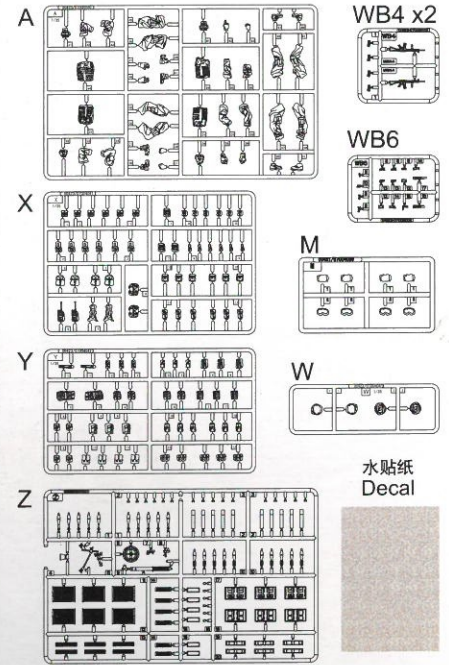

部品图 Parts

PAINT REFERENCE COLOUR

Color	Mr.Hobby	Vallejo	Model Master	Tamiya	Humbrol
① Tyre Black 胎黑色	H 77 137	—	—	—	—
② Tan 黄褐色	H 27 44	981	—	—	9
③ Sandy Brown 沙棕色	H 66 119	843	1735	XF59	63
④ Flesh 肤色	H 44 51	955	1516	XF15	61