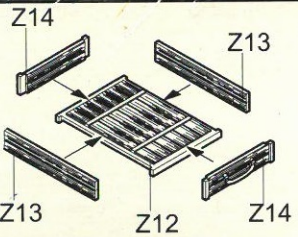

Modern U.S. Marine M252 Team

涂装同标贴指示

Painting & Marking guide

部品图 Parts

PAINT REFERENCE COLOUR

Color	Mr.Hobby	Vallejo	Model Master	Tamiya	Humbrol
① Tyre Black 胎黑色	H 77 137	—	—	—	—
② Tan 黄褐色	H 27 44	981	—	—	9
③ Sandy Brown 沙棕色	H 66 119	843	1735	XF59	63
④ Flesh 肤色	H 44 51	955	1516	XF15	61

MADE IN CHINA
Copyright © 2009

<http://www.trumpeter-china.com>

1/35 SCALE
ITEM NO.00423

M16A4

This product is not a toy!
本产品并非玩具!

④ 本产品适合14岁以上青少年及成人收藏。
⑤ This product is suitable for ages over 14 only.
⑥ この商品の対象年齢は14歳以上です。
⑦ Este producto es adecuado para las edades mayores de 14 años solamente.
⑧ Этот продукт подходит для возраста старше 14 лет только.
⑨ Modello ridotto non adatto a bambini inferiori a 14 anni.
⑩ Dieses Produkt ist nur geeignet für Personen über 14 Jahren.
⑪ Ce produit est destiné à des personnes âgées de plus de 14 ans.
⑫ Dit product is niet geschikt voor kinderen onder de 14 jaar.
⑬ Denna produkt är endast lämplig för åldrar över 14 år.

执行标准: QB/T 2862-2007

主要材质: PS塑胶
Main material: PS Plastic

1/35 SCALE
ITEM NO.00423