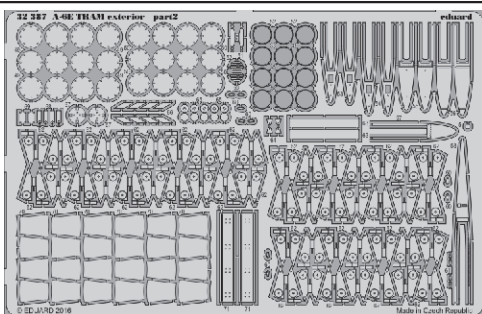

A-6E TRAM exterior

eduard

1/32 scale detail set for TRUMPETER kit No.02250 • sada detailů pro model 1/32 TRUMPETER No.02250

32 387

- ★ APPLY EXPRESS MASK AND PAINT BEFORE GLUING
POUŽIT EXPRESS MASK NABARVIT PŘED SLEPENÍM
- ☉ SYMMETRICAL ASSEMBLY
SYMETRICKÁ MONTÁŽ
- REMOVE
ODSTRANIT
- ▨ GRIND
OBROUSIT
- ⊘ DRILL HOLE
VRTAT OTVOR
- 1 COLORED ETCHED PARTS
LEPTANÉ BAREVNÉ DÍLY
- 1 ETCHED PARTS
LEPTANÉ NEBAREVNÉ DÍLY
- 1 ORIGINAL KIT PARTS
PŮVODNÍ DÍLY STAVEBNICE
- ↷ BEND
OHNOUT
- ? OPTION
VOLBA
- Ⓜ REPLACE
NAHRADIT

ORIGINAL KIT PARTS
PŮVODNÍ DÍLY STAVEBNICE

PHOTO-ETCHED PARTS
LEPTANÉ DÍLY

PARTS TO BE REMOVED
DÍLY K ODSTRANĚNÍ

FILL
TMELIT