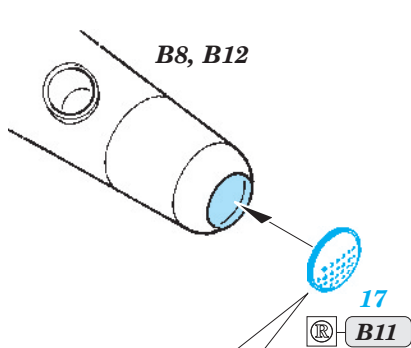

# MiG-29 Fulcrum exterior

eduard

1/48 scale detail set for Great Wall Hobby kit • sada detailů pro model 1/48 Great Wall Hobby

**48 772**

- ★ APPLY EXPRESS MASK AND PAINT BEFORE GLUING  
POUŽIT EXPRESS MASK NABARVIT PŘED SLEPENÍM
- ☉ SYMETRICAL ASSEMBLY  
SYMETRICKÁ MONTÁŽ
- REMOVE  
ODSTRANIT
- ▨ GRIND  
OBROUSIT
- ⊘ DRILL HOLE  
VRTAT OTVOR
- 1 COLORED ETCHED PARTS  
LEPTANÉ BAREVNÉ DÍLY
- ↪ BEND  
OHNOUT
- ? OPTION  
VOLBA
- Ⓜ REPLACE  
NAHRADIT

■ ORIGINAL KIT PARTS  
PŮVODNÍ DÍLY STAVEBNICE

■ PHOTO-ETCHED PARTS  
LEPTANÉ DÍLY

■ PARTS TO BE REMOVED  
DÍLY K ODSTRANĚNÍ

■ FILL  
TMELIT

**2 pcs.**

For further detail sets look for **eduard** 49 627 MiG-29 interior S.A. (not included in this set)

For further detail sets look for **eduard** 48 771 MiG-29 F.O.D. (not included in this set)