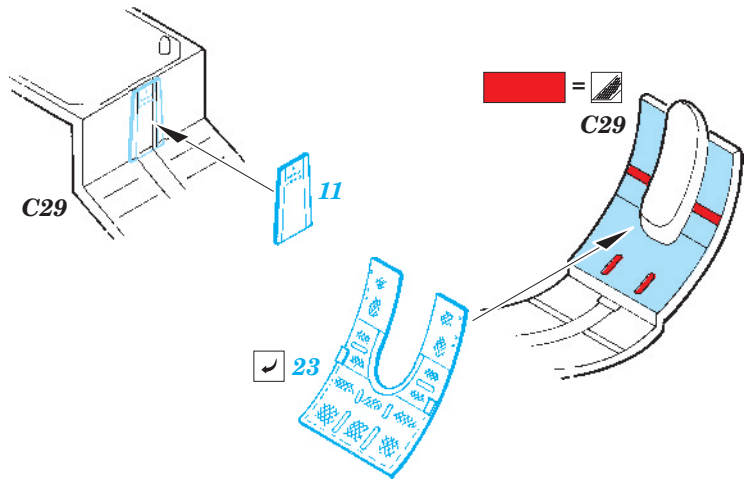

# MiG-29 Fulcrum exterior

eduard

1/48 scale detail set for Great Wall Hobby kit • sada detailů pro model 1/48 Great Wall Hobby

**48 772**

- ★ APPLY EXPRESS MASK AND PAINT BEFORE GLUING  
POUŽIT EXPRESS MASK NABARVIT PŘED SLEPENÍM
- ☉ SYMETRICAL ASSEMBLY  
SYMETRICKÁ MONTÁŽ
- REMOVE  
ODSTRANIT
- ▨ GRIND  
OBROUSIT
- ⊘ DRILL HOLE  
VRTAT OTVOR
- 1 COLORED ETCHED PARTS  
LEPTANÉ BAREVNÉ DÍLY
- ↪ BEND  
OHNOUT
- ? OPTION  
VOLBA
- Ⓜ REPLACE  
NAHRADIT

■ ORIGINAL KIT PARTS  
PŮVODNÍ DÍLY STAVEBNICE

■ PHOTO-ETCHED PARTS  
LEPTANÉ DÍLY

■ PARTS TO BE REMOVED  
DÍLY K ODSTRANĚNÍ

■ FILL  
TMELIT

**2 pcs.**

For further detail sets look for **eduard** 49 627 MiG-29 interior S.A. (not included in this set)