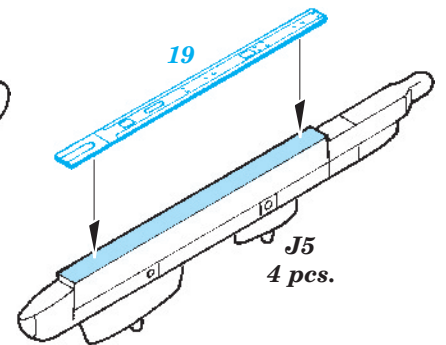

# MiG-29 Fulcrum exterior

eduard

1/48 scale detail set for Great Wall Hobby kit • sada detailů pro model 1/48 Great Wall Hobby

**48 772**

- ★ APPLY EXPRESS MASK AND PAINT BEFORE GLUING  
POUŽIT EXPRESS MASK NABARVIT PŘED SLEPENÍM
- ☉ SYMETRICAL ASSEMBLY  
SYMETRICKÁ MONTÁŽ
- REMOVE  
ODSTRANIT
- ▨ GRIND  
OBROUSIT
- ⊘ DRILL HOLE  
VRTAT OTVOR
- 1 COLORED ETCHED PARTS  
LEPTANÉ BAREVNÉ DÍLY
- ↪ BEND  
OHNOUT
- ? OPTION  
VOLBA
- Ⓜ REPLACE  
NAHRADIT

■ ORIGINAL KIT PARTS  
PŮVODNÍ DÍLY STAVEBNICE

■ PHOTO-ETCHED PARTS  
LEPTANÉ DÍLY

■ PARTS TO BE REMOVED  
DÍLY K ODSTRANĚNÍ

■ FILL  
TMELIT

**2 pcs.**

For further detail sets look for **eduard** 49 627 MiG-29 interior S.A. (not included in this set)

For further detail sets look for **eduard** 48 771 MiG-29 F.O.D. (not included in this set)