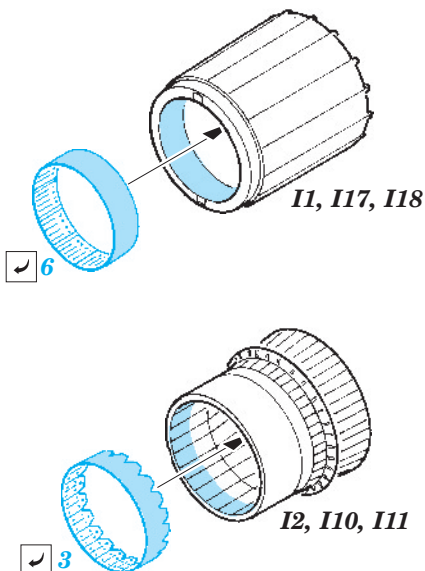

# MiG-29 Fulcrum exterior

eduard

1/48 scale detail set for Great Wall Hobby kit • sada detailů pro model 1/48 Great Wall Hobby

**48 772**

- ★ APPLY EXPRESS MASK AND PAINT BEFORE GLUING  
POUŽIT EXPRESS MASK NABARVIT PŘED SLEPENÍM
- ☉ SYMETRICAL ASSEMBLY  
SYMETRICKÁ MONTÁŽ
- REMOVE  
ODSTRANIT
- ▨ GRIND  
OBROUSIT
- ⊘ DRILL HOLE  
VRTAT OTVOR
- 1 COLORED ETCHED PARTS  
LEPTANÉ BAREVNÉ DÍLY
- ↪ BEND  
OHNOUT
- ? OPTION  
VOLBA
- Ⓜ REPLACE  
NAHRADIT

■ ORIGINAL KIT PARTS  
PŮVODNÍ DÍLY STAVEBNICE

■ PHOTO-ETCHED PARTS  
LEPTANÉ DÍLY

■ PARTS TO BE REMOVED  
DÍLY K ODSTRANĚNÍ

■ FILL  
TMELIT

**2 pcs.**

For further detail sets look for **eduard** 49 627 MiG-29 interior S.A. (not included in this set)

For further detail sets look for **eduard** 48 771 MiG-29 F.O.D. (not included in this set)