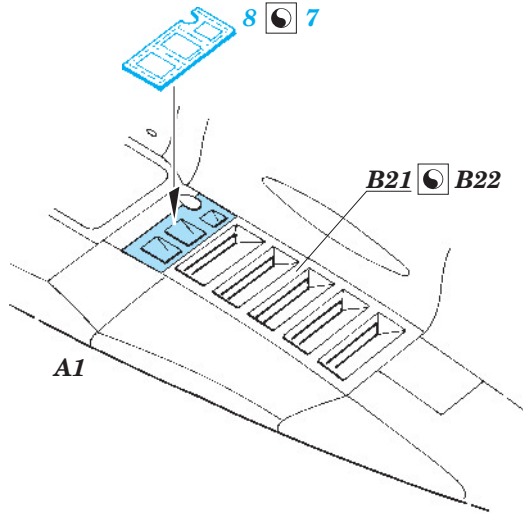

# MiG-29 Fulcrum exterior

eduard

1/48 scale detail set for Great Wall Hobby kit • sada detailů pro model 1/48 Great Wall Hobby

**48 772**

- ★ APPLY EXPRESS MASK AND PAINT BEFORE GLUING  
POUŽIT EXPRESS MASK NABARVIT PŘED SLEPENÍM
- ☉ SYMETRICAL ASSEMBLY  
SYMETRICKÁ MONTÁŽ
- REMOVE  
ODSTRANIT
- ▨ GRIND  
OBROUSIT
- ⊘ DRILL HOLE  
VRTAT OTVOR
- 1 COLORED ETCHED PARTS  
LEPTANÉ BAREVNÉ DÍLY
- ↪ BEND  
OHNOUT
- ? OPTION  
VOLBA
- Ⓜ REPLACE  
NAHRADIT

■ ORIGINAL KIT PARTS  
PŮVODNÍ DÍLY STAVEBNICE

■ PHOTO-ETCHED PARTS  
LEPTANÉ DÍLY

■ PARTS TO BE REMOVED  
DÍLY K ODSTRANĚNÍ

■ FILL  
TMELIT

**2 pcs.**

For further detail sets look for **eduard** 49 627 MiG-29 interior S.A. (not included in this set)

For further detail sets look for **eduard** 48 771 MiG-29 F.O.D. (not included in this set)