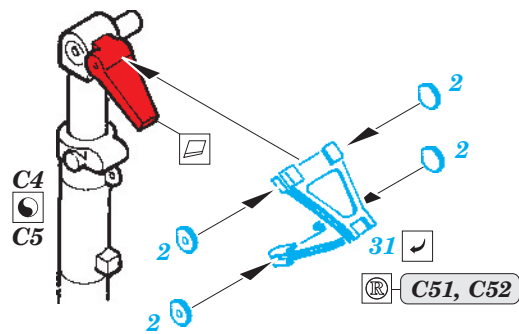

# MiG-29 Fulcrum exterior

eduard

1/48 scale detail set for Great Wall Hobby kit • sada detailů pro model 1/48 Great Wall Hobby

**48 772**

- ★ APPLY EXPRESS MASK AND PAINT BEFORE GLUING  
POUŽIT EXPRESS MASK NABARVIT PŘED SLEPENÍM
- ☉ SYMETRICAL ASSEMBLY  
SYMETRICKÁ MONTÁŽ
- REMOVE  
ODSTRANIT
- ▨ GRIND  
OBROUSIT
- ⊘ DRILL HOLE  
VRTAT OTVOR
- 1 COLORED ETCHED PARTS  
LEPTANÉ BAREVNÉ DÍLY
- ↪ BEND  
OHNOUT
- ? OPTION  
VOLBA
- Ⓜ REPLACE  
NAHRADIT

■ ORIGINAL KIT PARTS  
PŮVODNÍ DÍLY STAVEBNICE

■ PHOTO-ETCHED PARTS  
LEPTANÉ DÍLY

■ PARTS TO BE REMOVED  
DÍLY K ODSTRANĚNÍ

■ FILL  
TMELIT

**2 pcs.**

For further detail sets look for **eduard** 49 627 MiG-29 interior S.A. (not included in this set)

For further detail sets look for **eduard** 48 771 MiG-29 F.O.D. (not included in this set)