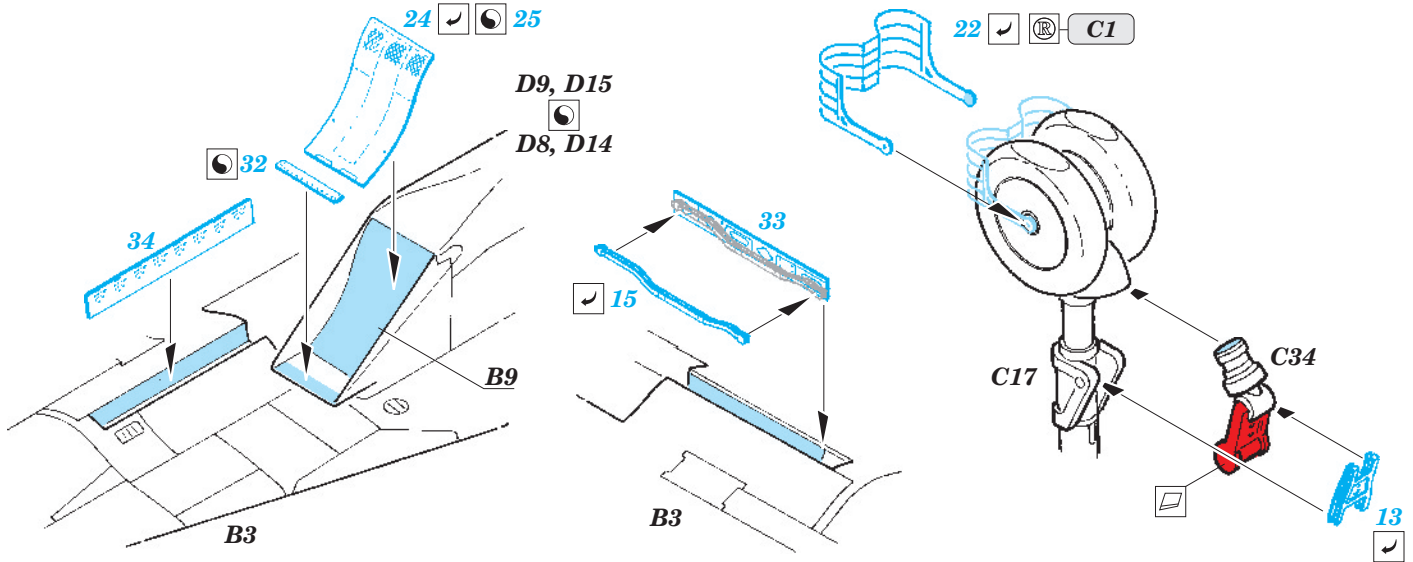

# MiG-29 Fulcrum exterior

eduard

1/48 scale detail set for Great Wall Hobby kit • sada detailů pro model 1/48 Great Wall Hobby

**48 772**

- ★ APPLY EXPRESS MASK AND PAINT BEFORE GLUING  
POUŽIT EXPRESS MASK NABARVIT PŘED SLEPENÍM
- ☉ SYMETRICAL ASSEMBLY  
SYMETRICKÁ MONTÁŽ
- REMOVE  
ODSTRANIT
- ▨ GRIND  
OBROUSIT
- ⊘ DRILL HOLE  
VRTAT OTVOR
- 1 COLORED ETCHED PARTS  
LEPTANÉ BAREVNÉ DÍLY
- ↪ BEND  
OHNOUT
- ? OPTION  
VOLBA
- Ⓜ REPLACE  
NAHRADIT

■ ORIGINAL KIT PARTS  
PŮVODNÍ DÍLY STAVEBNICE

■ PHOTO-ETCHED PARTS  
LEPTANÉ DÍLY

■ PARTS TO BE REMOVED  
DÍLY K ODSTRANĚNÍ

■ FILL  
TMELIT

**2 pcs.**

For further detail sets look for **eduard** 49 627 MiG-29 interior S.A. (not included in this set)

For further detail sets look for **eduard** 48 771 MiG-29 F.O.D. (not included in this set)