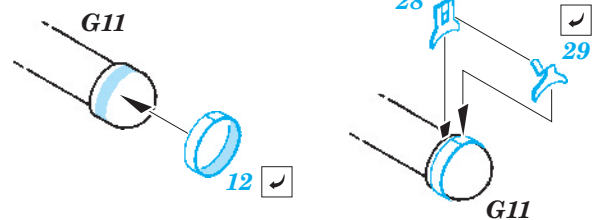

# MiG-29 Fulcrum exterior

eduard

1/48 scale detail set for Great Wall Hobby kit • sada detailů pro model 1/48 Great Wall Hobby

**48 772**

- ★ APPLY EXPRESS MASK AND PAINT BEFORE GLUING  
POUŽIT EXPRESS MASK NABARVIT PŘED SLEPENÍM
- ☉ SYMETRICAL ASSEMBLY  
SYMETRICKÁ MONTÁŽ
- REMOVE  
ODSTRANIT
- ▨ GRIND  
OBROUSIT
- ⊘ DRILL HOLE  
VRTAT OTVOR
- 1 COLORED ETCHED PARTS  
LEPTANÉ BAREVNÉ DÍLY
- ↪ BEND  
OHNOUT
- ? OPTION  
VOLBA
- Ⓜ REPLACE  
NAHRADIT

■ ORIGINAL KIT PARTS  
PŮVODNÍ DÍLY STAVEBNICE

■ PHOTO-ETCHED PARTS  
LEPTANÉ DÍLY

■ PARTS TO BE REMOVED  
DÍLY K ODSTRANĚNÍ

■ FILL  
TMELIT

**2 pcs.**

For further detail sets look for **eduard** 49 627 MiG-29 interior S.A. (not included in this set)

For further detail sets look for **eduard** 48 771 MiG-29 F.O.D. (not included in this set)