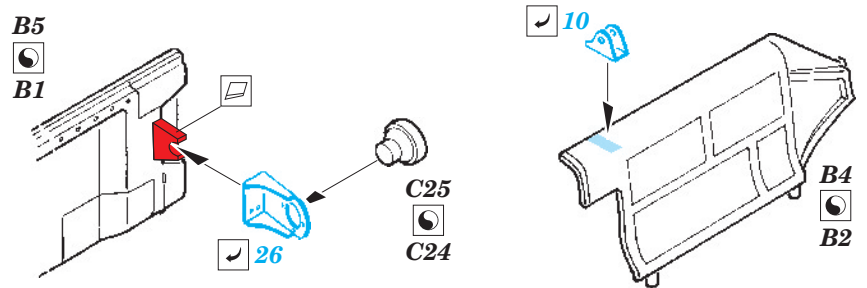

# MiG-29 Fulcrum exterior

eduard

1/48 scale detail set for Great Wall Hobby kit • sada detailů pro model 1/48 Great Wall Hobby

**48 772**

- ★ APPLY EXPRESS MASK AND PAINT BEFORE GLUING  
POUŽIT EXPRESS MASK NABARVIT PŘED SLEPENÍM
- ☉ SYMETRICAL ASSEMBLY  
SYMETRICKÁ MONTÁŽ
- REMOVE  
ODSTRANIT
- ▨ GRIND  
OBROUSIT
- ⊘ DRILL HOLE  
VRTAT OTVOR
- 1 COLORED ETCHED PARTS  
LEPTANÉ BAREVNÉ DÍLY
- ↪ BEND  
OHNOUT
- ? OPTION  
VOLBA
- Ⓜ REPLACE  
NAHRADIT

■ ORIGINAL KIT PARTS  
PŮVODNÍ DÍLY STAVEBNICE

■ PHOTO-ETCHED PARTS  
LEPTANÉ DÍLY

■ PARTS TO BE REMOVED  
DÍLY K ODSTRANĚNÍ

■ FILL  
TMELIT

**2 pcs.**

For further detail sets look for **eduard** 49 627 MiG-29 interior S.A. (not included in this set)