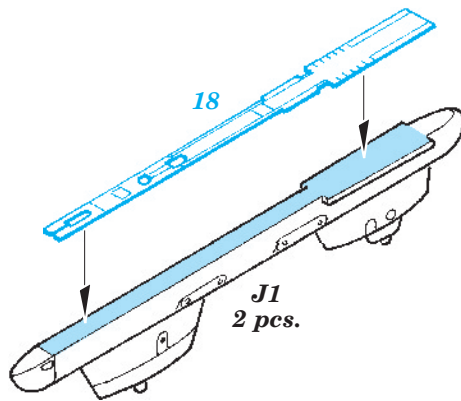

# MiG-29 Fulcrum exterior

eduard

1/48 scale detail set for Great Wall Hobby kit • sada detailů pro model 1/48 Great Wall Hobby

**48 772**

- ★ APPLY EXPRESS MASK AND PAINT BEFORE GLUING  
POUŽIT EXPRESS MASK NABARVIT PŘED SLEPENÍM
- ☉ SYMETRICAL ASSEMBLY  
SYMETRICKÁ MONTÁŽ
- REMOVE  
ODSTRANIT
- ▨ GRIND  
OBROUSIT
- ⊘ DRILL HOLE  
VRTAT OTVOR
- 1 COLORED ETCHED PARTS  
LEPTANÉ BAREVNÉ DÍLY
- ↪ BEND  
OHNOUT
- ? OPTION  
VOLBA
- Ⓜ REPLACE  
NAHRADIT

■ ORIGINAL KIT PARTS  
PŮVODNÍ DÍLY STAVEBNICE

■ PHOTO-ETCHED PARTS  
LEPTANÉ DÍLY

■ PARTS TO BE REMOVED  
DÍLY K ODSTRANĚNÍ

■ FILL  
TMELIT

**2 pcs.**

For further detail sets look for **eduard** 49 627 MiG-29 interior S.A. (not included in this set)

For further detail sets look for **eduard** 48 771 MiG-29 F.O.D. (not included in this set)