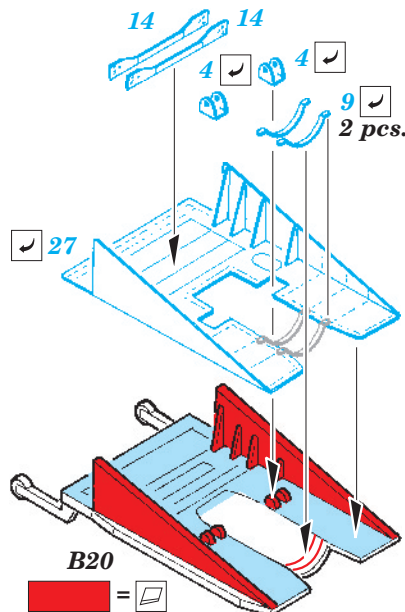

# MiG-29 Fulcrum exterior

eduard

1/48 scale detail set for Great Wall Hobby kit • sada detailů pro model 1/48 Great Wall Hobby

**48 772**

- ★ APPLY EXPRESS MASK AND PAINT BEFORE GLUING  
POUŽIT EXPRESS MASK NABARVIT PŘED SLEPENÍM
- ☉ SYMETRICAL ASSEMBLY  
SYMETRICKÁ MONTÁŽ
- REMOVE  
ODSTRANIT
- ▨ GRIND  
OBROUSIT
- ⊘ DRILL HOLE  
VRTAT OTVOR
- 1 COLORED ETCHED PARTS  
LEPTANÉ BAREVNÉ DÍLY
- ↪ BEND  
OHNOUT
- ? OPTION  
VOLBA
- Ⓜ REPLACE  
NAHRADIT

■ ORIGINAL KIT PARTS  
PŮVODNÍ DÍLY STAVEBNICE

■ PHOTO-ETCHED PARTS  
LEPTANÉ DÍLY

■ PARTS TO BE REMOVED  
DÍLY K ODSTRANĚNÍ

■ FILL  
TMELIT

**2 pcs.**

For further detail sets look for **eduard** 49 627 MiG-29 interior S.A. (not included in this set)

For further detail sets look for **eduard** 48 771 MiG-29 F.O.D. (not included in this set)