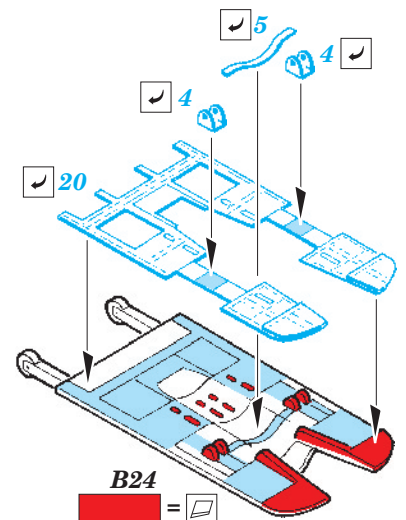

# MiG-29 Fulcrum exterior

eduard

1/48 scale detail set for Great Wall Hobby kit • sada detailů pro model 1/48 Great Wall Hobby

**48 772**

- ★ APPLY EXPRESS MASK AND PAINT BEFORE GLUING  
POUŽIT EXPRESS MASK NABARVIT PŘED SLEPENÍM
- ☉ SYMETRICAL ASSEMBLY  
SYMETRICKÁ MONTÁŽ
- REMOVE  
ODSTRANIT
- ▨ GRIND  
OBROUSIT
- ⊘ DRILL HOLE  
VRTAT OTVOR
- 1 COLORED ETCHED PARTS  
LEPTANÉ BAREVNÉ DÍLY
- ↪ BEND  
OHNOUT
- ? OPTION  
VOLBA
- Ⓜ REPLACE  
NAHRADIT

■ ORIGINAL KIT PARTS  
PŮVODNÍ DÍLY STAVEBNICE

■ PHOTO-ETCHED PARTS  
LEPTANÉ DÍLY

■ PARTS TO BE REMOVED  
DÍLY K ODSTRANĚNÍ

■ FILL  
TMELIT

**2 pcs.**

For further detail sets look for **eduard** 49 627 MiG-29 interior S.A. (not included in this set)

For further detail sets look for **eduard** 48 771 MiG-29 F.O.D. (not included in this set)