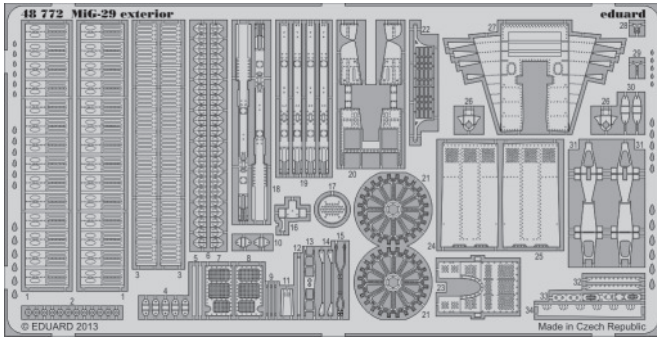

# MiG-29 Fulcrum exterior

eduard

1/48 scale detail set for Great Wall Hobby kit • sada detailů pro model 1/48 Great Wall Hobby

**48 772**

- ★ APPLY EXPRESS MASK AND PAINT BEFORE GLUING  
POUŽIT EXPRESS MASK NABARVIT PŘED SLEPENÍM
- ☉ SYMETRICAL ASSEMBLY  
SYMETRICKÁ MONTÁŽ
- REMOVE  
ODSTRANIT
- ▨ GRIND  
OBROUSIT
- ⊘ DRILL HOLE  
VRTAT OTVOR
- 1 COLORED ETCHED PARTS  
LEPTANÉ BAREVNÉ DÍLY
- ↪ BEND  
OHNOUT
- ? OPTION  
VOLBA
- Ⓜ REPLACE  
NAHRADIT

■ ORIGINAL KIT PARTS  
PŮVODNÍ DÍLY STAVEBNICE

■ PHOTO-ETCHED PARTS  
LEPTANÉ DÍLY

■ PARTS TO BE REMOVED  
DÍLY K ODSTRANĚNÍ

■ FILL  
TMELIT

**2 pcs.**

For further detail sets look for **eduard** 49 627 MiG-29 interior S.A. (not included in this set)