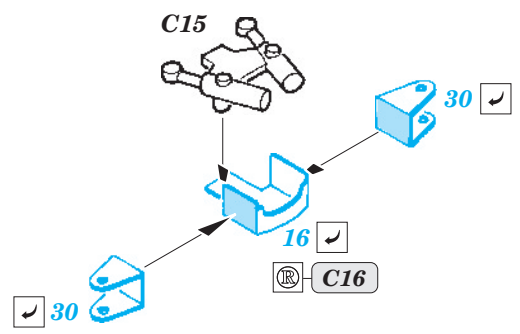

# MiG-29 Fulcrum exterior

eduard

1/48 scale detail set for Great Wall Hobby kit • sada detailů pro model 1/48 Great Wall Hobby

**48 772**

- ★ APPLY EXPRESS MASK AND PAINT BEFORE GLUING  
POUŽIT EXPRESS MASK NABARVIT PŘED SLEPENÍM
- ☉ SYMETRICAL ASSEMBLY  
SYMETRICKÁ MONTÁŽ
- REMOVE  
ODSTRANIT
- ▨ GRIND  
OBROUSIT
- ⊘ DRILL HOLE  
VRTAT OTVOR
- 1 COLORED ETCHED PARTS  
LEPTANÉ BAREVNÉ DÍLY
- ↪ BEND  
OHNOUT
- ? OPTION  
VOLBA
- Ⓜ REPLACE  
NAHRADIT

■ ORIGINAL KIT PARTS  
PŮVODNÍ DÍLY STAVEBNICE

■ PHOTO-ETCHED PARTS  
LEPTANÉ DÍLY

■ PARTS TO BE REMOVED  
DÍLY K ODSTRANĚNÍ

■ FILL  
TMELIT

**2 pcs.**

For further detail sets look for **eduard** 49 627 MiG-29 interior S.A. (not included in this set)

For further detail sets look for **eduard** 48 771 MiG-29 F.O.D. (not included in this set)