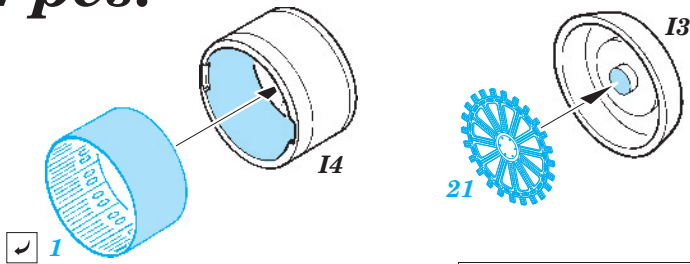

# MiG-29 Fulcrum exterior

eduard

1/48 scale detail set for Great Wall Hobby kit • sada detailů pro model 1/48 Great Wall Hobby

**48 772**

- ★ APPLY EXPRESS MASK AND PAINT BEFORE GLUING  
POUŽIT EXPRESS MASK NABARVIT PŘED SLEPENÍM
- ☉ SYMETRICAL ASSEMBLY  
SYMETRICKÁ MONTÁŽ
- REMOVE  
ODSTRANIT
- ▨ GRIND  
OBROUSIT
- ⊘ DRILL HOLE  
VRTAT OTVOR
- 1 COLORED ETCHED PARTS  
LEPTANÉ BAREVNÉ DÍLY
- ↪ BEND  
OHNOUT
- ? OPTION  
VOLBA
- Ⓜ REPLACE  
NAHRADIT

■ ORIGINAL KIT PARTS  
PŮVODNÍ DÍLY STAVEBNICE

■ PHOTO-ETCHED PARTS  
LEPTANÉ DÍLY

■ PARTS TO BE REMOVED  
DÍLY K ODSTRANĚNÍ

■ FILL  
TMELIT

**2 pcs.**

For further detail sets look for **eduard** 49 627 MiG-29 interior S.A. (not included in this set)

For further detail sets look for **eduard** 48 771 MiG-29 F.O.D. (not included in this set)