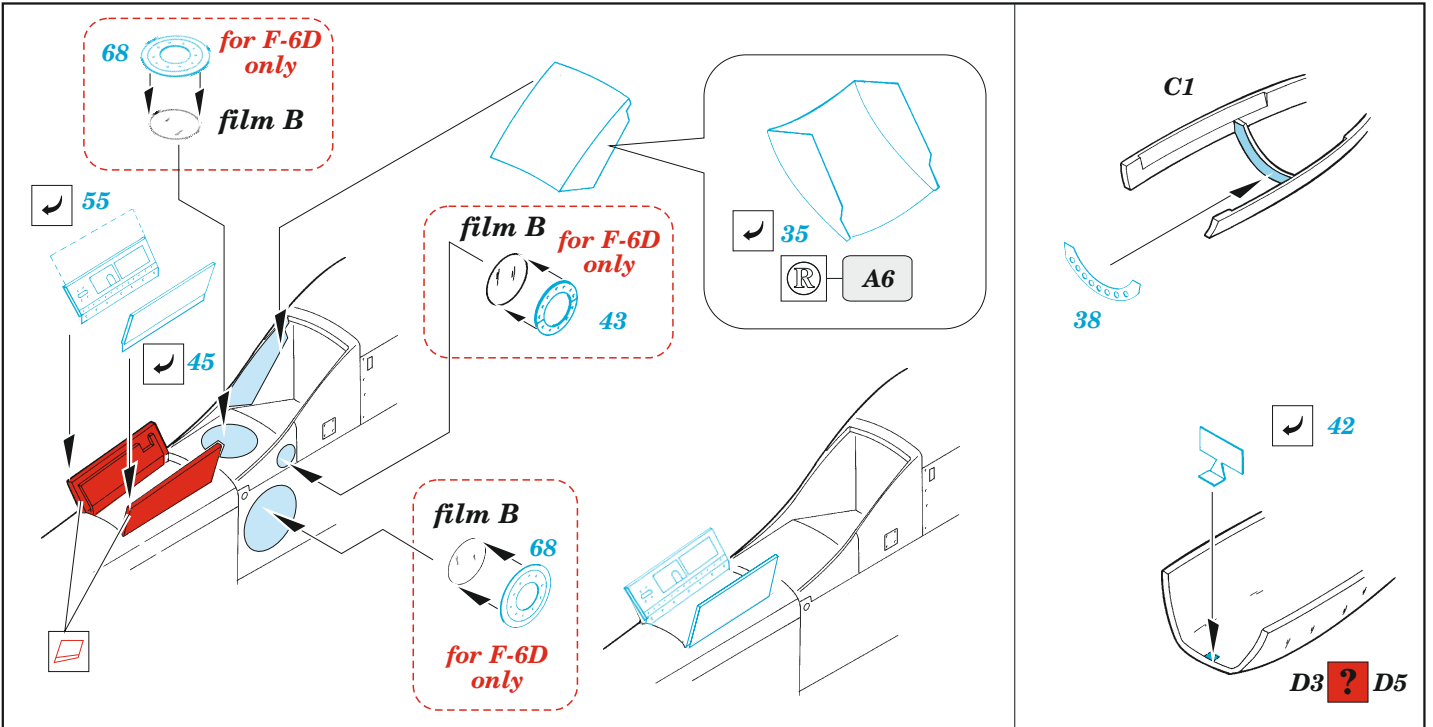

 ORIGINAL KIT PARTS
PŮVODNÍ DÍLY STAVEBNICE

 PHOTO-ETCHED PARTS
LEPTANÉ DÍLY

 PARTS TO BE REMOVED
DÍLY K ODSTRANĚNÍ

 FILL
TMĚLIT

REFERENCES:

P-51 Mustang in action
SQUADRON / SIGNAL PUBLICATIONS
AIRCRAFT # 45

WALK AROUND # 7
SQUADRON / SIGNAL PUBLICATIONS

AERO DETAIL # 13

B24 B25

B9 B8

2pcs