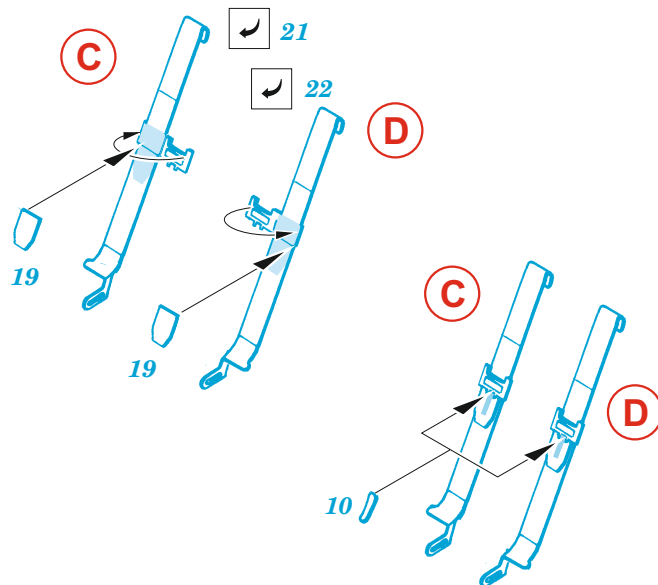

P-51D Mustang

1/48 scale detail set for Tamiya kit • sada detailů pro model Tamiya 1/48

eduard

49 216

-  SYMMETRICAL ASSEMBLY
SYMETRICKÁ MONTÁŽ
-  REMOVE
ODSTRANIT
-  BEND
OHNOUT
-  REPLACE
NAHRADIT
-  GRIND
OBROUSIT
-  OPTION
VOLBA

 ORIGINAL KIT PARTS
PŮVODNÍ DÍLY STAVEBNICE

 PHOTO-ETCHED PARTS
LEPTANÉ DÍLY

 PARTS TO BE REMOVED
DÍLY K ODSTRANĚNÍ

 FILL
TMĚLIT

REFERENCES:

P-51 Mustang in action
SQUADRON / SIGNAL PUBLICATIONS
AIRCRAFT # 45

WALK AROUND # 7
SQUADRON / SIGNAL PUBLICATIONS

AERO DETAIL # 13

B24 B25

B9 B8

2pcs