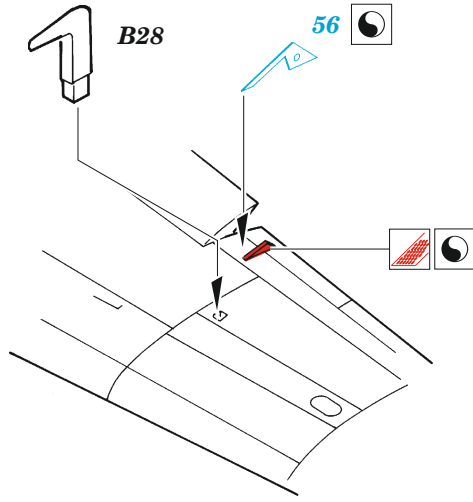

 ORIGINAL KIT PARTS
PŮVODNÍ DÍLY STAVEBNICE

 PHOTO-ETCHED PARTS
LEPTANÉ DÍLY

 PARTS TO BE REMOVED
DÍLY K ODSTRANĚNÍ

 FILL
TMĚLIT

REFERENCES:

P-51 Mustang in action
SQUADRON / SIGNAL PUBLICATIONS
AIRCRAFT # 45

WALK AROUND # 7
SQUADRON / SIGNAL PUBLICATIONS

AERO DETAIL # 13

B24 B25

B9 B8

2pcs