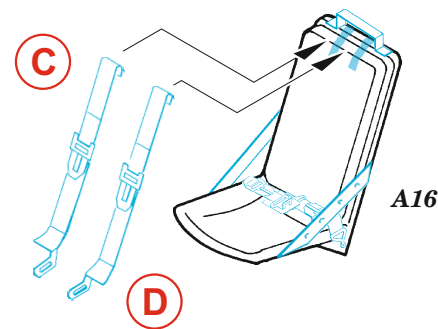

 ORIGINAL KIT PARTS
PŮVODNÍ DÍLY STAVEBNICE

 PHOTO-ETCHED PARTS
LEPTANÉ DÍLY

 PARTS TO BE REMOVED
DÍLY K ODSTRANĚNÍ

 FILL
TMĚLIT

REFERENCES:

P-51 Mustang in action
SQUADRON / SIGNAL PUBLICATIONS
AIRCRAFT # 45

WALK AROUND # 7
SQUADRON / SIGNAL PUBLICATIONS

AERO DETAIL # 13

B24 B25

B9 B8

2pcs