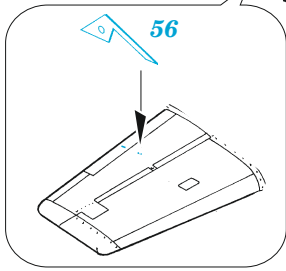

 ORIGINAL KIT PARTS
PŮVODNÍ DÍLY STAVEBNICE

 PHOTO-ETCHED PARTS
LEPTANÉ DÍLY

 PARTS TO BE REMOVED
DÍLY K ODSTRANĚNÍ

 FILL
TMĚLIT

REFERENCES:

P-51 Mustang in action
SQUADRON / SIGNAL PUBLICATIONS
AIRCRAFT # 45

WALK AROUND # 7
SQUADRON / SIGNAL PUBLICATIONS

AERO DETAIL # 13

B24 B25

B9 B8

2pcs