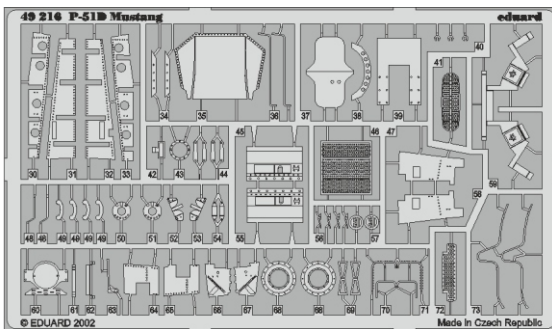

P-51D Mustang

1/48 scale detail set for Tamiya kit • sada detailů pro model Tamiya 1/48

eduard

49 216

-  SYMMETRICAL ASSEMBLY
SYMETRICKÁ MONTÁŽ
-  REMOVE
ODSTRANIT
-  BEND
OHNOUT
-  REPLACE
NAHRADIT
-  GRIND
OBROUSIT
-  OPTION
VOLBA

 ORIGINAL KIT PARTS
PŮVODNÍ DÍLY STAVEBNICE

 PHOTO-ETCHED PARTS
LEPTANÉ DÍLY

 PARTS TO BE REMOVED
DÍLY K ODSTRANĚNÍ

 FILL
TMĚLIT

REFERENCES:

P-51 Mustang in action
SQUADRON / SIGNAL PUBLICATIONS
AIRCRAFT # 45