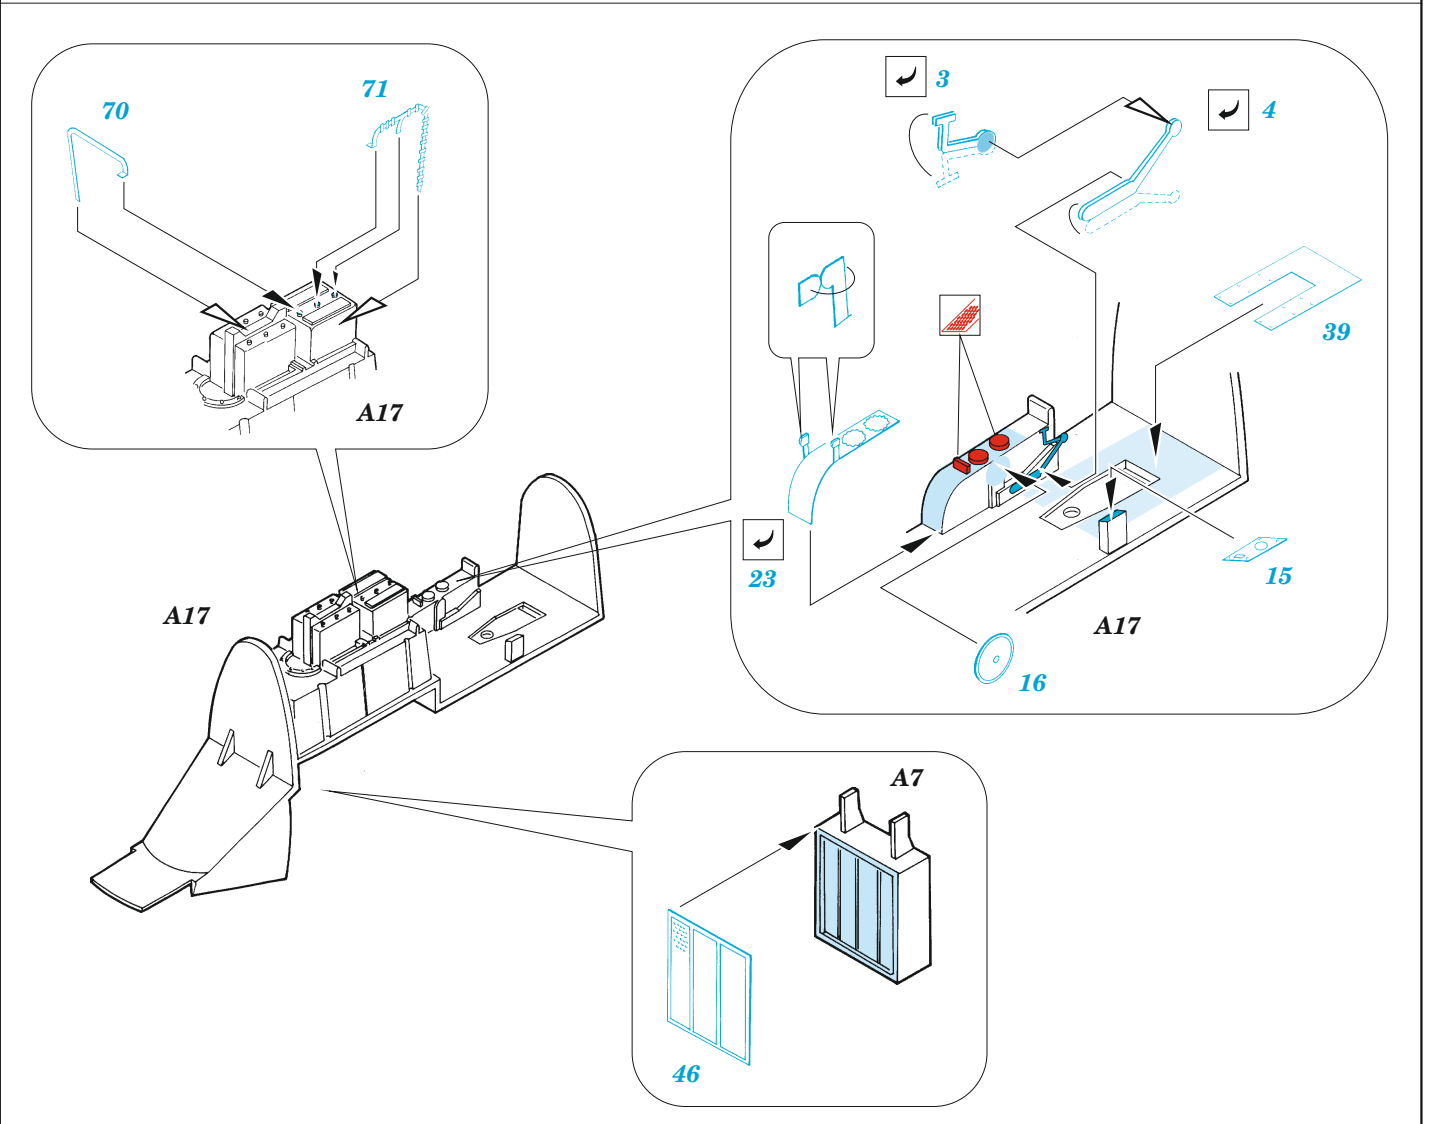

 ORIGINAL KIT PARTS
PŮVODNÍ DÍLY STAVEBNICE

 PHOTO-ETCHED PARTS
LEPTANÉ DÍLY

 PARTS TO BE REMOVED
DÍLY K ODSTRANĚNÍ

 FILL
TMĚLIT

REFERENCES:

P-51 Mustang in action
SQUADRON / SIGNAL PUBLICATIONS
AIRCRAFT # 45

WALK AROUND # 7
SQUADRON / SIGNAL PUBLICATIONS

AERO DETAIL # 13

B24 B25

B9 B8

2pcs