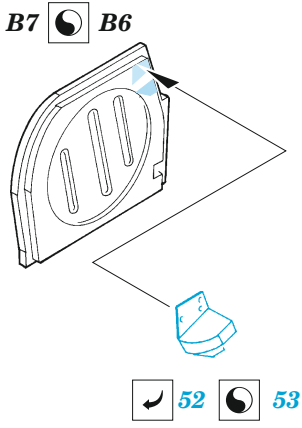

 ORIGINAL KIT PARTS
PŮVODNÍ DÍLY STAVEBNICE

 PHOTO-ETCHED PARTS
LEPTANÉ DÍLY

 PARTS TO BE REMOVED
DÍLY K ODSTRANĚNÍ

 FILL
TMĚLIT

REFERENCES:

P-51 Mustang in action
SQUADRON / SIGNAL PUBLICATIONS
AIRCRAFT # 45

WALK AROUND # 7
SQUADRON / SIGNAL PUBLICATIONS

AERO DETAIL # 13

B24 B25

B9 B8

2pcs