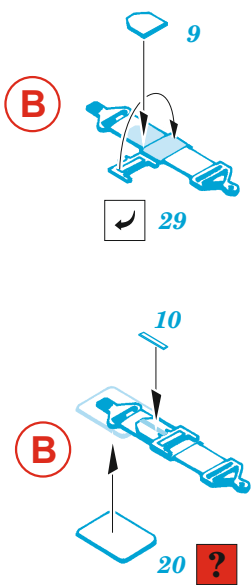

P-51D Mustang

1/48 scale detail set for Tamiya kit • sada detailů pro model Tamiya 1/48

eduard

49 216

-  SYMMETRICAL ASSEMBLY
SYMETRICKÁ MONTÁŽ
-  REMOVE
ODSTRANIT
-  BEND
OHNOUT
-  REPLACE
NAHRADIT
-  GRIND
OBROUSIT
-  OPTION
VOLBA

 ORIGINAL KIT PARTS
PŮVODNÍ DÍLY STAVEBNICE

 PHOTO-ETCHED PARTS
LEPTANÉ DÍLY

 PARTS TO BE REMOVED
DÍLY K ODSTRANĚNÍ

 FILL
TMĚLIT

REFERENCES:

P-51 Mustang in action
SQUADRON / SIGNAL PUBLICATIONS
AIRCRAFT # 45

WALK AROUND # 7
SQUADRON / SIGNAL PUBLICATIONS

AERO DETAIL # 13

B24 B25

B9 B8

2pcs