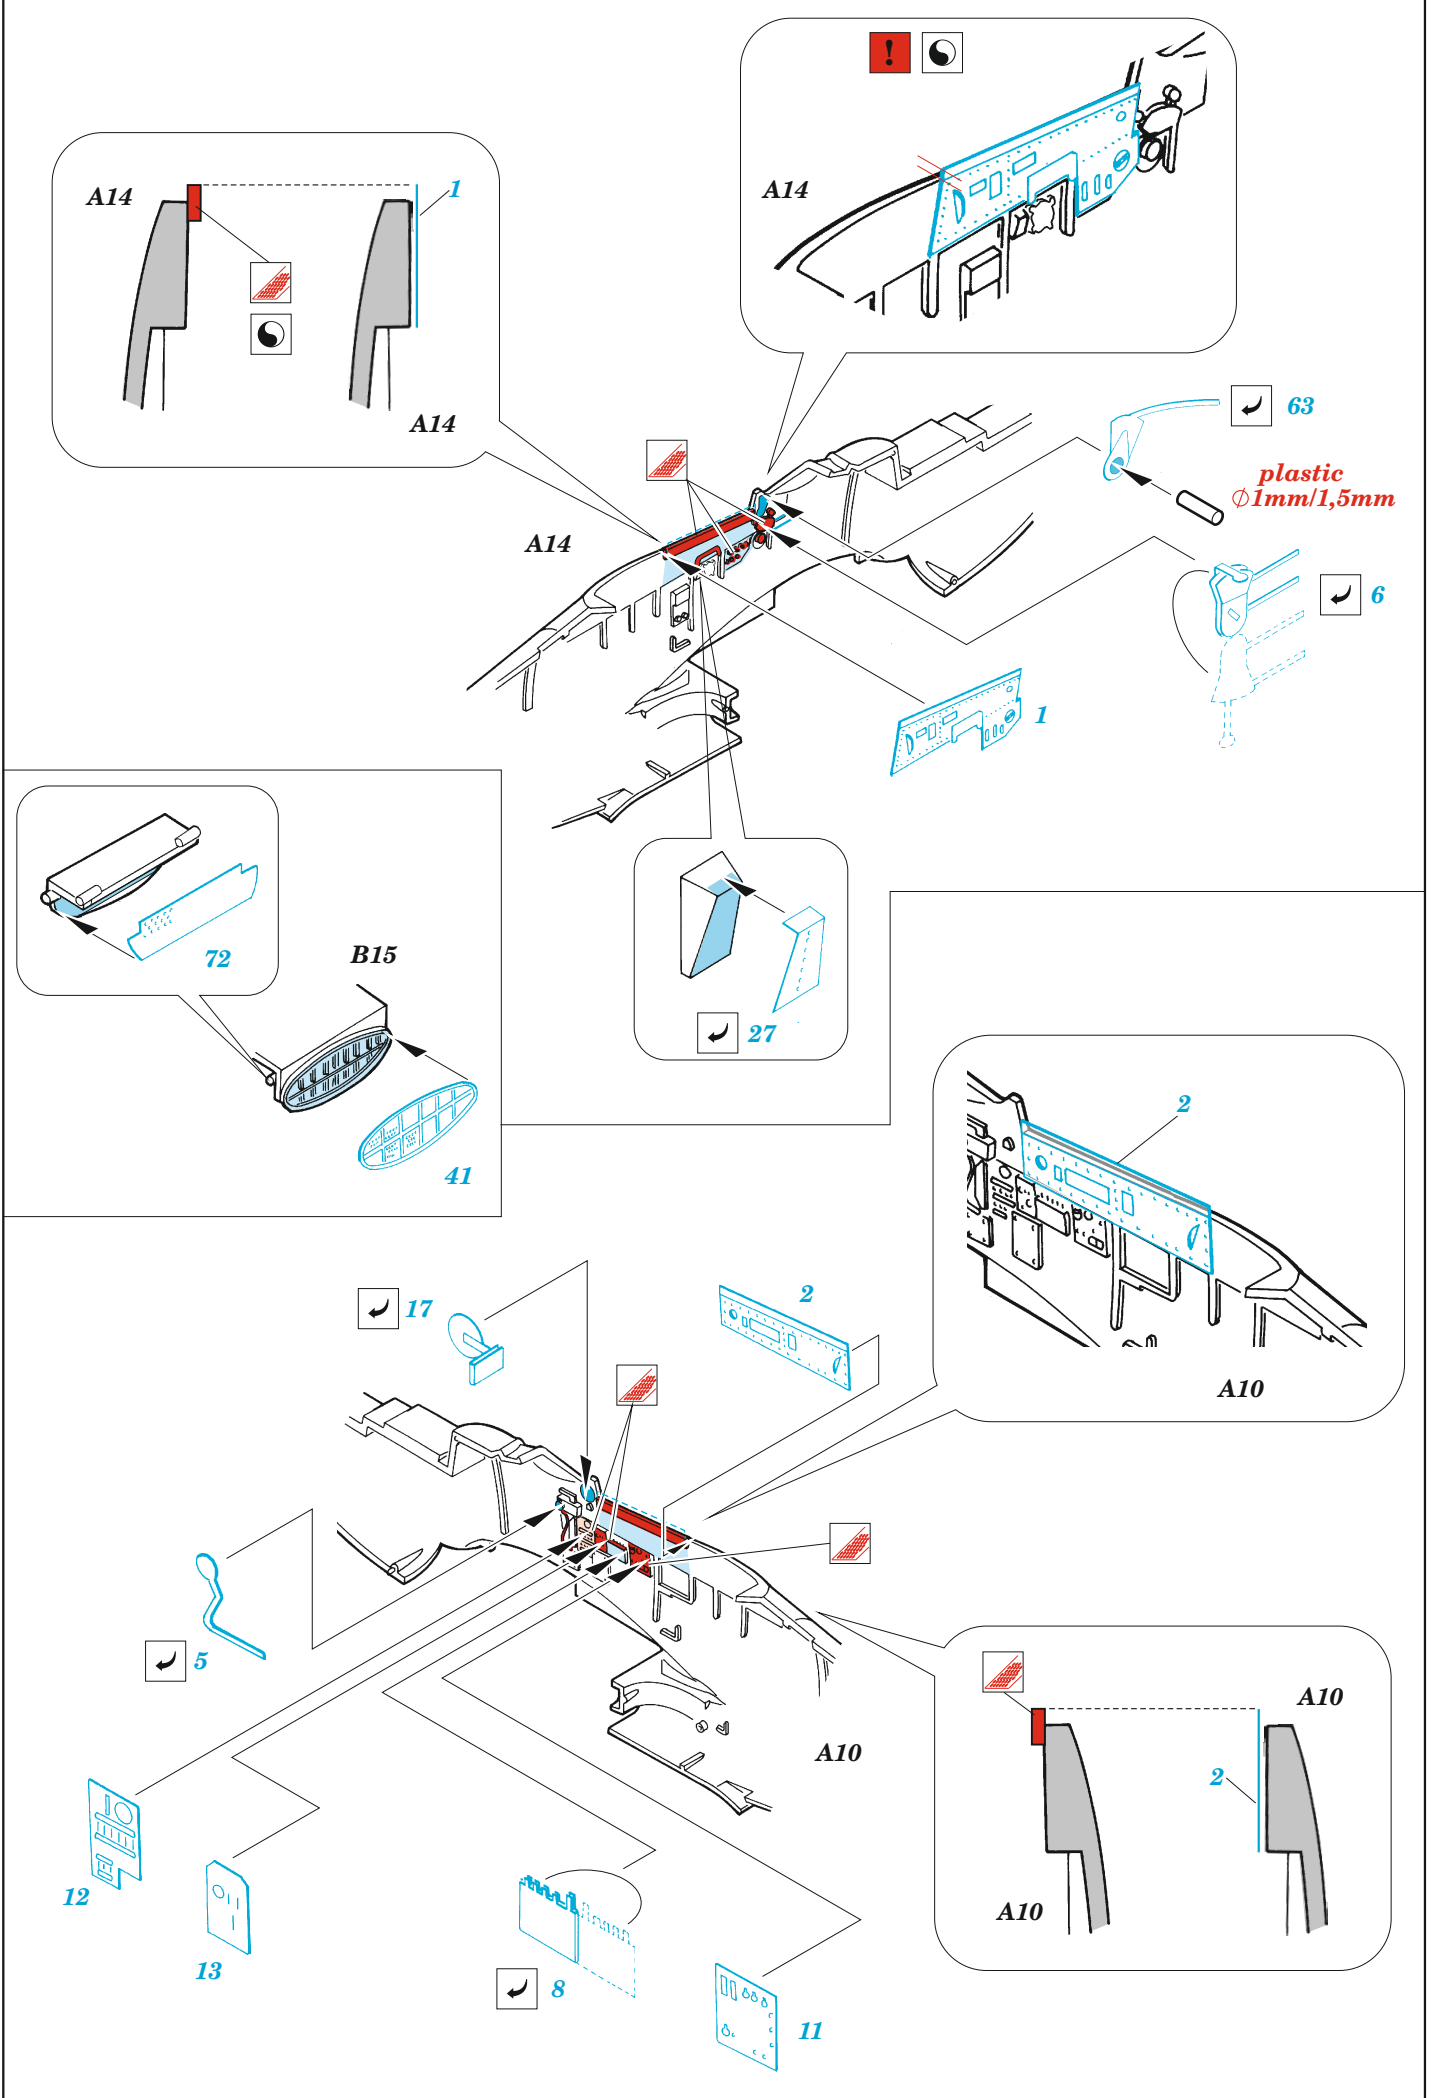

 ORIGINAL KIT PARTS
PŮVODNÍ DÍLY STAVEBNICE

 PHOTO-ETCHED PARTS
LEPTANÉ DÍLY

 PARTS TO BE REMOVED
DÍLY K ODSTRANĚNÍ

 FILL
TMĚLIT

REFERENCES:

P-51 Mustang in action
SQUADRON / SIGNAL PUBLICATIONS
AIRCRAFT # 45

WALK AROUND # 7
SQUADRON / SIGNAL PUBLICATIONS

AERO DETAIL # 13

B24 B25

B9 B8

2pcs