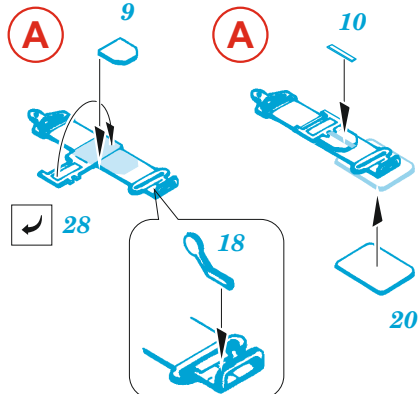

 ORIGINAL KIT PARTS
PŮVODNÍ DÍLY STAVEBNICE

 PHOTO-ETCHED PARTS
LEPTANÉ DÍLY

 PARTS TO BE REMOVED
DÍLY K ODSTRANĚNÍ

 FILL
TMĚLIT

REFERENCES:

P-51 Mustang in action
SQUADRON / SIGNAL PUBLICATIONS
AIRCRAFT # 45

WALK AROUND # 7
SQUADRON / SIGNAL PUBLICATIONS

AERO DETAIL # 13

B24 B25

B9 B8

2pcs