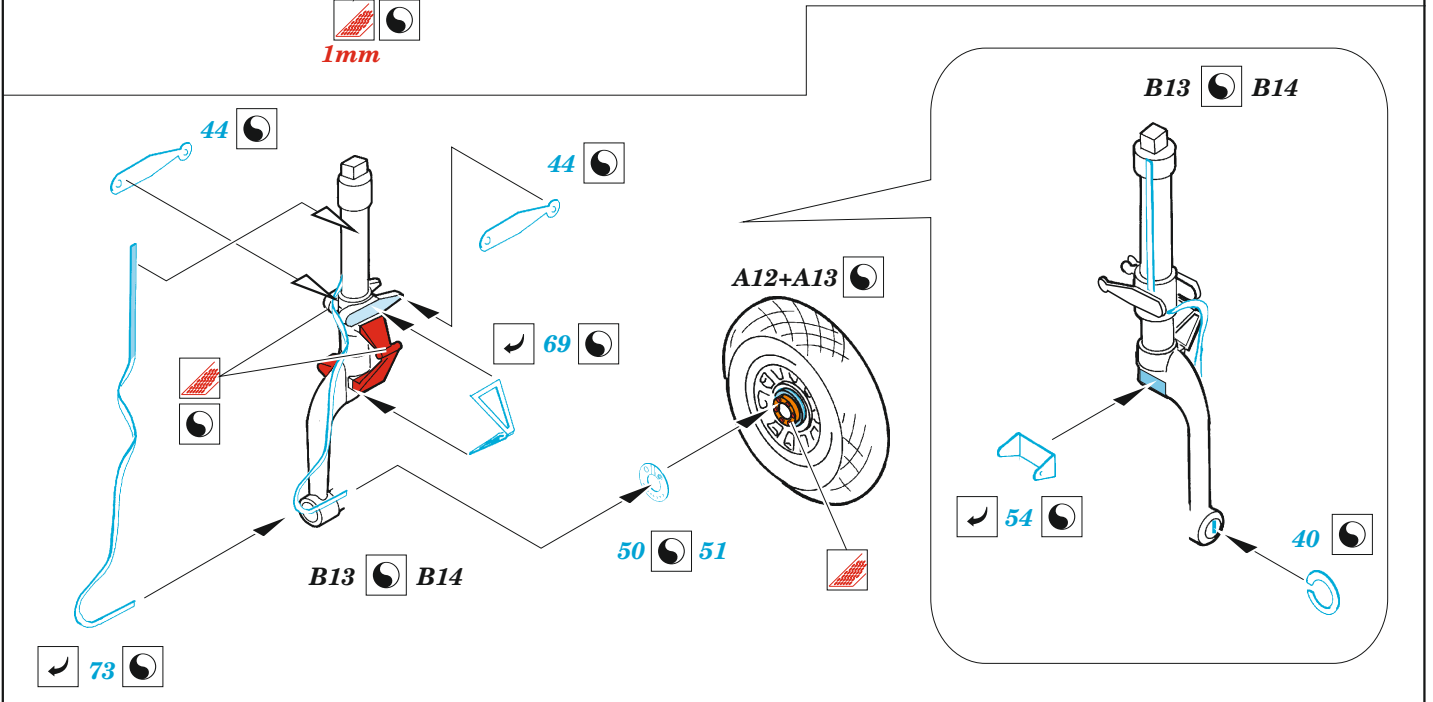

 ORIGINAL KIT PARTS
PŮVODNÍ DÍLY STAVEBNICE

 PHOTO-ETCHED PARTS
LEPTANÉ DÍLY

 PARTS TO BE REMOVED
DÍLY K ODSTRANĚNÍ

 FILL
TMĚLIT

REFERENCES:

P-51 Mustang in action
SQUADRON / SIGNAL PUBLICATIONS
AIRCRAFT # 45

WALK AROUND # 7
SQUADRON / SIGNAL PUBLICATIONS

AERO DETAIL # 13

B24 B25

B9 B8

2pcs