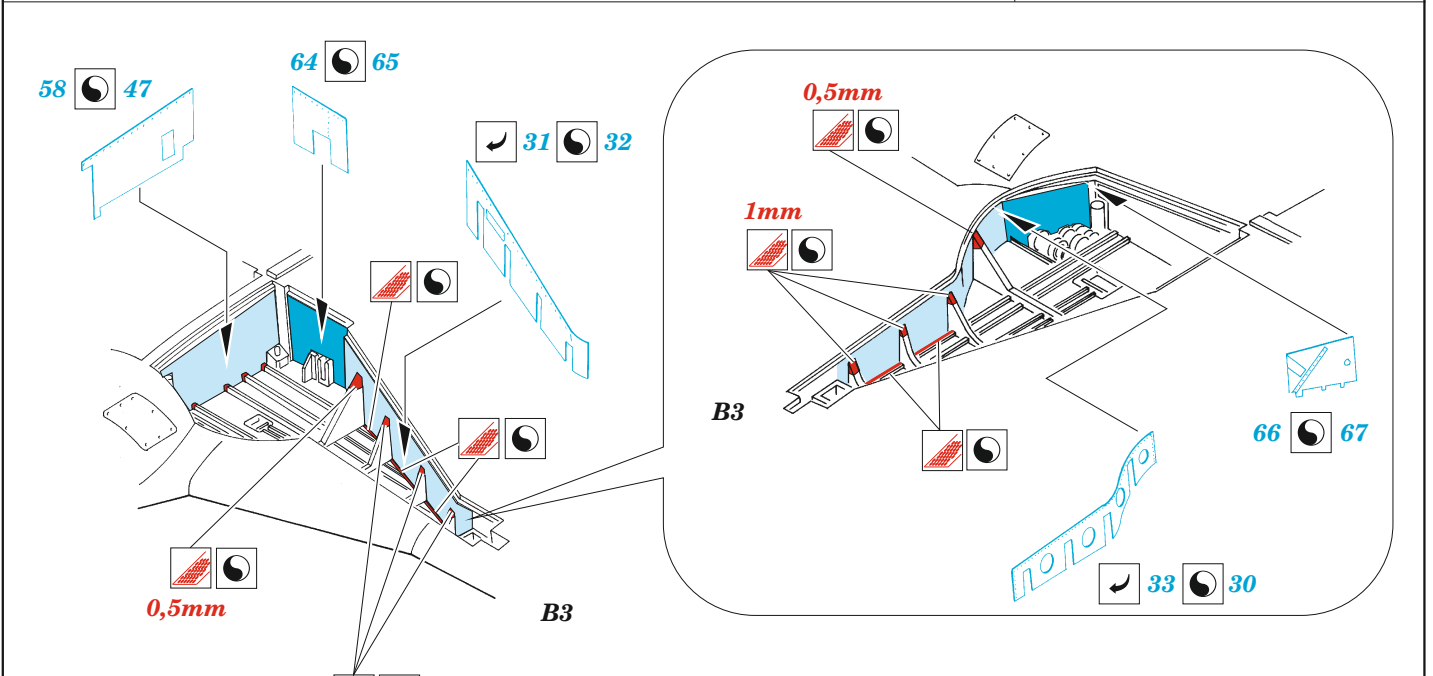

 ORIGINAL KIT PARTS
PŮVODNÍ DÍLY STAVEBNICE

 PHOTO-ETCHED PARTS
LEPTANÉ DÍLY

 PARTS TO BE REMOVED
DÍLY K ODSTRANĚNÍ

 FILL
TMĚLIT

REFERENCES:

P-51 Mustang in action
SQUADRON / SIGNAL PUBLICATIONS
AIRCRAFT # 45

WALK AROUND # 7
SQUADRON / SIGNAL PUBLICATIONS

AERO DETAIL # 13

B24 B25

B9 B8

2pcs