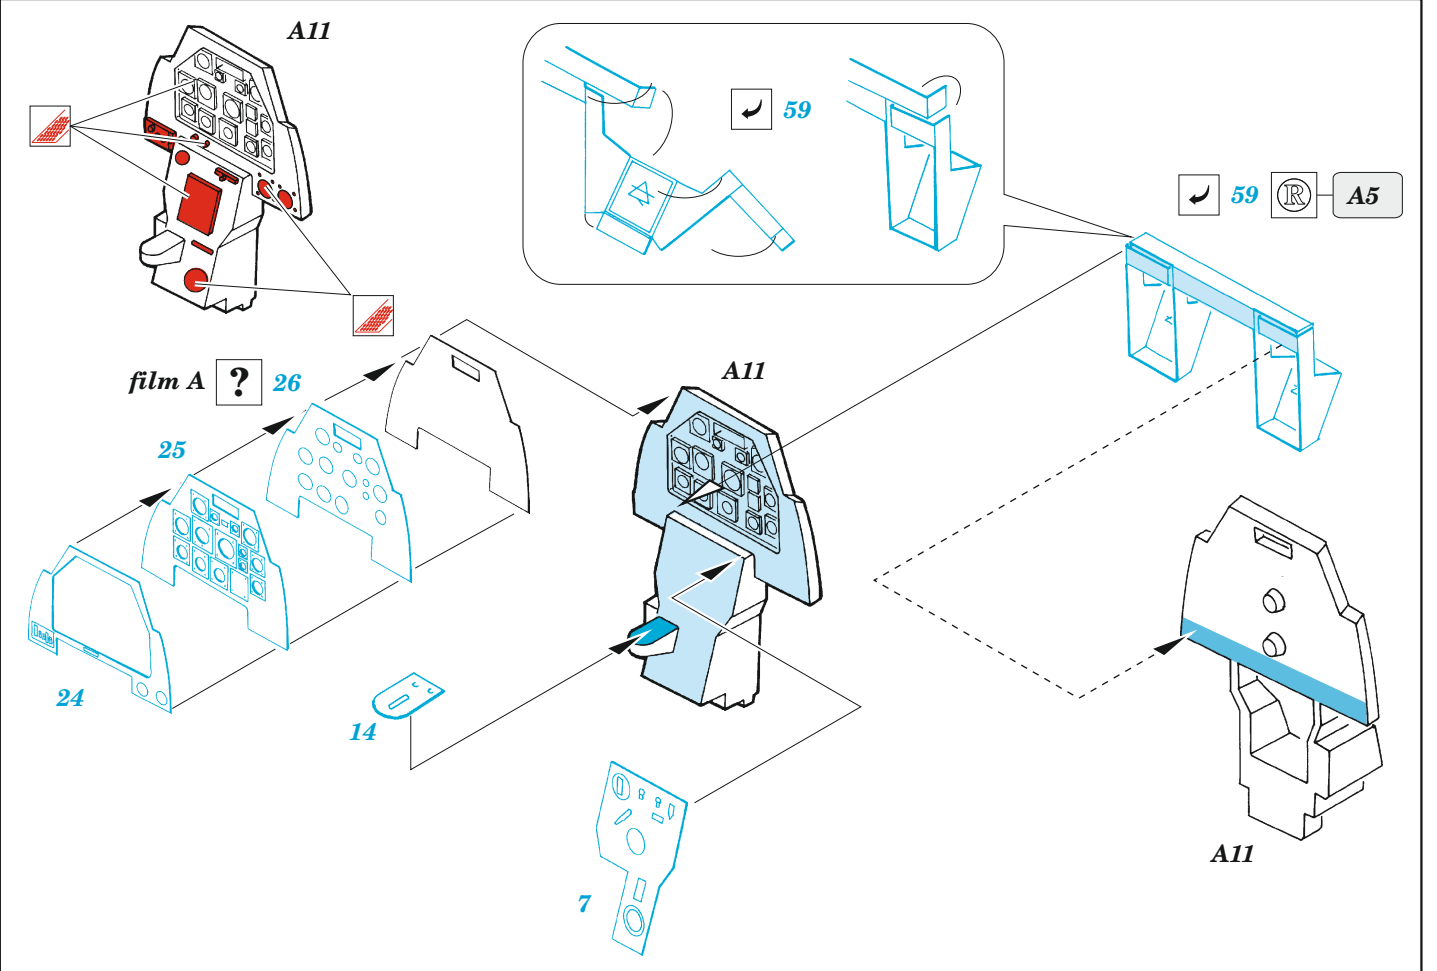

 ORIGINAL KIT PARTS
PŮVODNÍ DÍLY STAVEBNICE

 PHOTO-ETCHED PARTS
LEPTANÉ DÍLY

 PARTS TO BE REMOVED
DÍLY K ODSTRANĚNÍ

 FILL
TMĚLIT

REFERENCES:

P-51 Mustang in action
SQUADRON / SIGNAL PUBLICATIONS
AIRCRAFT # 45

WALK AROUND # 7
SQUADRON / SIGNAL PUBLICATIONS

AERO DETAIL # 13

B24 B25

B9 B8

2pcs