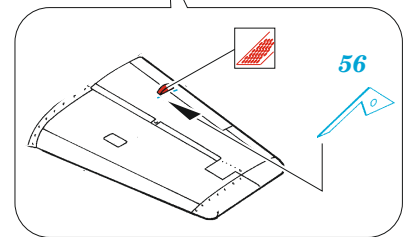

 ORIGINAL KIT PARTS
PŮVODNÍ DÍLY STAVEBNICE

 PHOTO-ETCHED PARTS
LEPTANÉ DÍLY

 PARTS TO BE REMOVED
DÍLY K ODSTRANĚNÍ

 FILL
TMĚLIT

REFERENCES:

P-51 Mustang in action
SQUADRON / SIGNAL PUBLICATIONS
AIRCRAFT # 45

WALK AROUND # 7
SQUADRON / SIGNAL PUBLICATIONS

AERO DETAIL # 13

B24 B25

B9 B8

2pcs