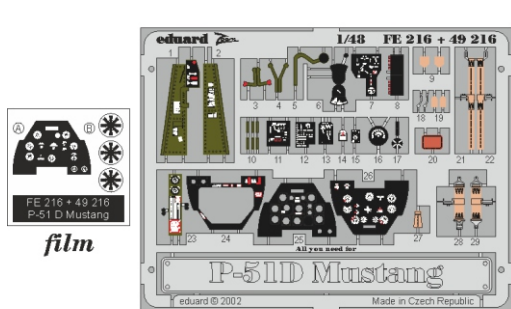

P-51D Mustang

1/48 scale detail set for Tamiya kit • sada detailů pro model Tamiya 1/48

eduard

49 216

-  SYMMETRICAL ASSEMBLY
SYMETRICKÁ MONTÁŽ
-  REMOVE
ODSTRANIT
-  BEND
OHNOUT
-  REPLACE
NAHRADIT
-  GRIND
OBROUSIT
-  OPTION
VOLBA

 ORIGINAL KIT PARTS
PŮVODNÍ DÍLY STAVEBNICE

 PHOTO-ETCHED PARTS
LEPTANÉ DÍLY

 PARTS TO BE REMOVED
DÍLY K ODSTRANĚNÍ

 FILL
TMĚLIT

REFERENCES:

P-51 Mustang in action
SQUADRON / SIGNAL PUBLICATIONS
AIRCRAFT # 45

WALK AROUND # 7
SQUADRON / SIGNAL PUBLICATIONS

AERO DETAIL # 13

B24 B25

B9 B8

2pcs