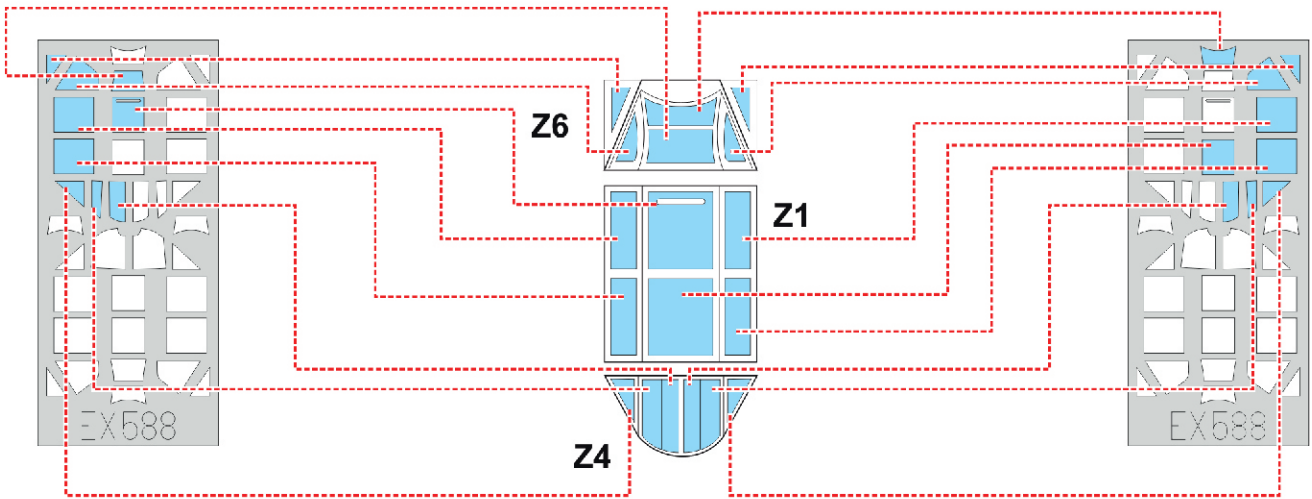

Bf 109F TFace

EX 588

for kit **EDUARD**

scale **1/48**

1.)

Z5

Z5

2.)

inner side

3.)

outer side

Z6