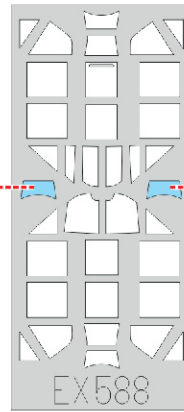

Bf 109F TFace

EX 588

for kit **EDUARD**

scale **1/48**

1.)

Z5

Z5

2.)

inner side

3.)

outer side

Z6