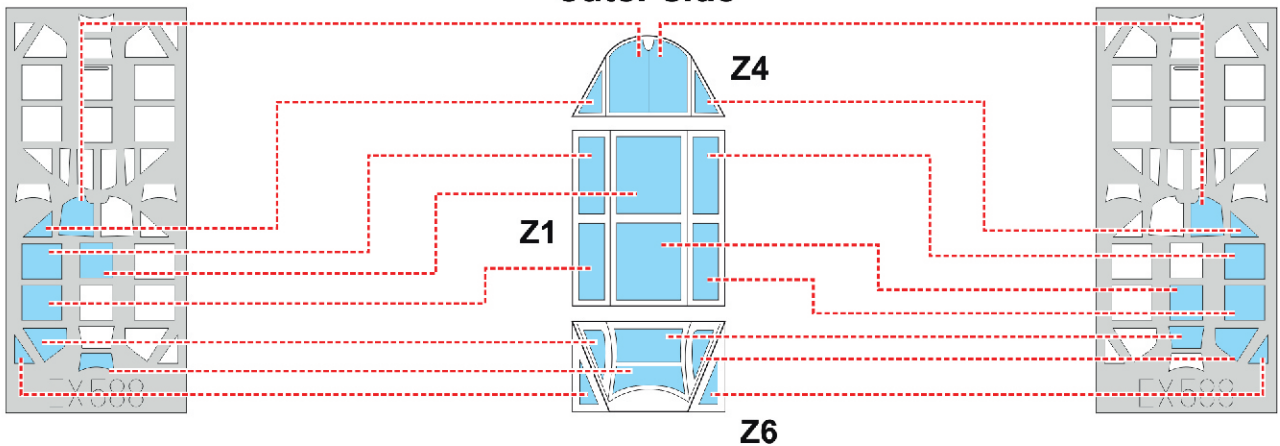

Bf 109F TFace

EX 588

for kit **EDUARD**

scale **1/48**

1.)

Z5

Z5

2.)

inner side

3.)

outer side

Z6