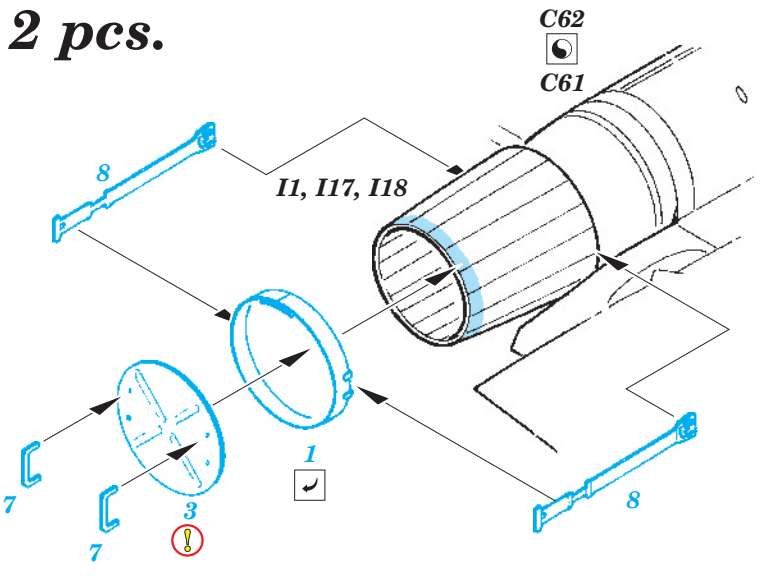

# MiG-29 F.O.D.

eduard

1/48 scale detail set for Great Wall Hobby kit • sada detailů pro model 1/48 Great Wall Hobby

**48 771**

- APPLY EXPRESS MASK AND PAINT BEFORE GLUING  
POUŽIT EXPRESS MASK NABARVIT PŘED SLEPENÍM
- SYMMETRICAL ASSEMBLY  
SYMETRICKÁ MONTÁŽ
- REMOVE  
ODSTRANIT
- GRIND  
OBROUSIT
- DRILL HOLE  
VRTAT OTVOR
- BEND  
OHNOUT
- OPTION  
VOLBA
- REPLACE  
NAHRADIT

**■ ORIGINAL KIT PARTS PŮVODNÍ DÍLY STAVEBNICE**     **■ PHOTO-ETCHED PARTS LEPTANÉ DÍLY**     **■ PARTS TO BE REMOVED DÍLY K ODSTRANĚNÍ**     **■ FILL TMELIT**

**2 pcs.**

**For further detail sets look for eduard 49 627 MiG-29 interior S.A. (not included in this set)**