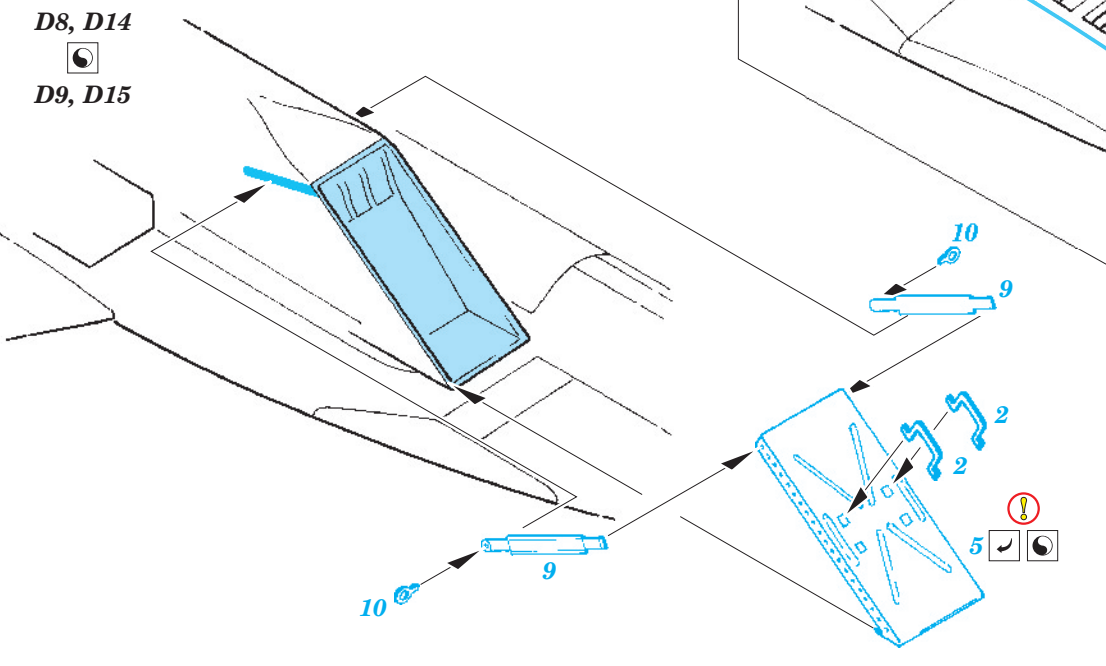

# MiG-29 F.O.D.

eduard

1/48 scale detail set for Great Wall Hobby kit • sada detailů pro model 1/48 Great Wall Hobby

**48 771**

- APPLY EXPRESS MASK AND PAINT BEFORE GLUING  
POUŽIT EXPRESS MASK NABARVIT PŘED SLEPENÍM
- SYMMETRICAL ASSEMBLY  
SYMETRICKÁ MONTÁŽ
- REMOVE  
ODSTRANIT
- GRIND  
OBROUSIT
- DRILL HOLE  
VRTAT OTVOR
- BEND  
OHNOUT
- OPTION  
VOLBA
- REPLACE  
NAHRADIT

**■ ORIGINAL KIT PARTS PŮVODNÍ DÍLY STAVEBNICE**     **■ PHOTO-ETCHED PARTS LEPTANÉ DÍLY**     **■ PARTS TO BE REMOVED DÍLY K ODSTRANĚNÍ**     **■ FILL TMELIT**

**2 pcs.**

**For further detail sets look for eduard 49 627 MiG-29 interior S.A. (not included in this set)**