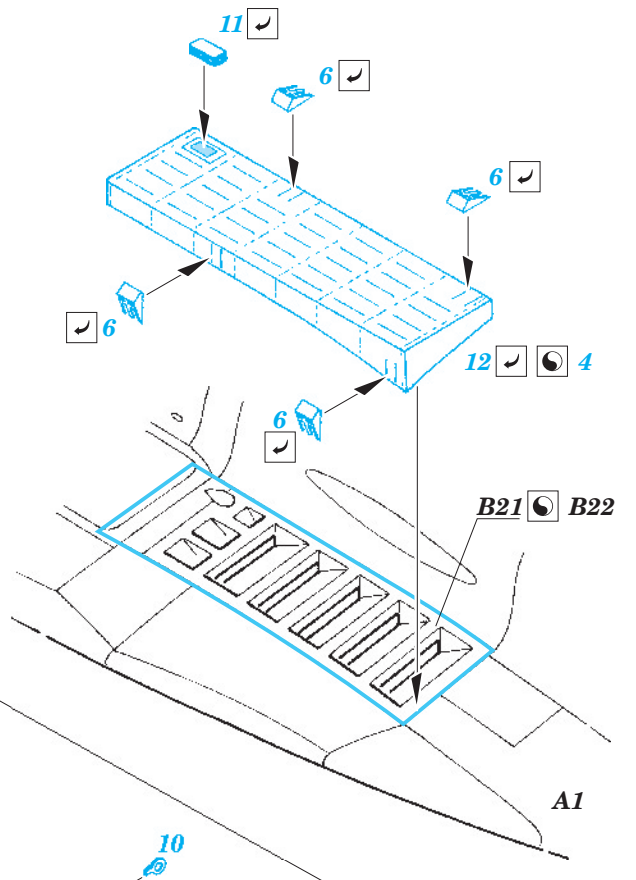

# MiG-29 F.O.D.

eduard

1/48 scale detail set for Great Wall Hobby kit • sada detailů pro model 1/48 Great Wall Hobby

**48 771**

- APPLY EXPRESS MASK AND PAINT BEFORE GLUING  
POUŽIT EXPRESS MASK NABARVIT PŘED SLEPENÍM
- SYMMETRICAL ASSEMBLY  
SYMETRICKÁ MONTÁŽ
- REMOVE  
ODSTRANIT
- GRIND  
OBROUSIT
- DRILL HOLE  
VRTAT OTVOR
- BEND  
OHNOUT
- OPTION  
VOLBA
- REPLACE  
NAHRADIT

**■ ORIGINAL KIT PARTS PŮVODNÍ DÍLY STAVEBNICE**     **■ PHOTO-ETCHED PARTS LEPTANÉ DÍLY**     **■ PARTS TO BE REMOVED DÍLY K ODSTRANĚNÍ**     **■ FILL TMELIT**

**2 pcs.**

**For further detail sets look for eduard 49 627 MiG-29 interior S.A. (not included in this set)**