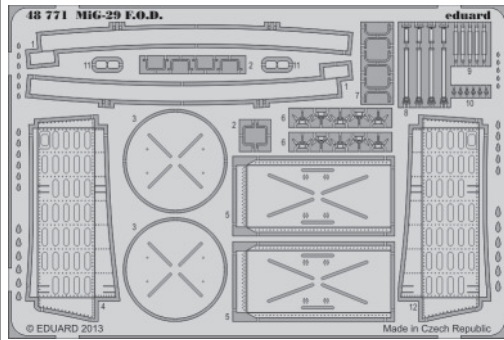

# MiG-29 F.O.D.

eduard

1/48 scale detail set for Great Wall Hobby kit • sada detailů pro model 1/48 Great Wall Hobby

**48 771**

- APPLY EXPRESS MASK AND PAINT BEFORE GLUING  
POUŽIT EXPRESS MASK NABARVIT PŘED SLEPENÍM
- SYMMETRICAL ASSEMBLY  
SYMETRICKÁ MONTÁŽ
- REMOVE  
ODSTRANIT
- GRIND  
OBROUSIT
- DRILL HOLE  
VRTAT OTVOR
- BEND  
OHNOUT
- OPTION  
VOLBA
- REPLACE  
NAHRADIT

**■ ORIGINAL KIT PARTS PŮVODNÍ DÍLY STAVEBNICE**     **■ PHOTO-ETCHED PARTS LEPTANÉ DÍLY**     **■ PARTS TO BE REMOVED DÍLY K ODSTRANĚNÍ**     **■ FILL TMELIT**

**2 pcs.**

**For further detail sets look for eduard 49 627 MiG-29 interior S.A. (not included in this set)**