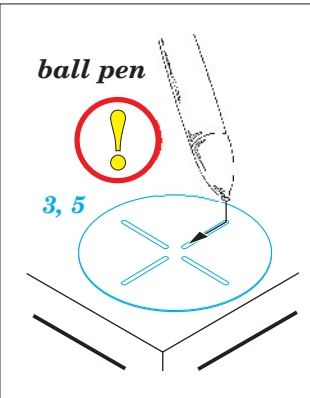

- APPLY EXPRESS MASK AND PAINT BEFORE GLUING
  POUŽIT EXPRESS MASK NABARVIT PŘED SLEPENÍM
- SYMMETRICAL ASSEMBLY
  SYMETRICKÁ MONTÁŽ
- REMOVE
  ODSTRANIT
- GRIND
  OBROUSIT
- DRILL HOLE
  VRTAT OTVOR
- BEND
  OHNOUT
- OPTION
  VOLBA
- REPLACE
  NAHRADIT

■ ORIGINAL KIT PARTS PŮVODNÍ DÍLY STAVEBNICE   **■ PHOTO-ETCHED PARTS LEPTANÉ DÍLY**   **■ PARTS TO BE REMOVED DÍLY K ODSTRANĚNÍ**   **■ FILL TMELIT**

2 pcs.