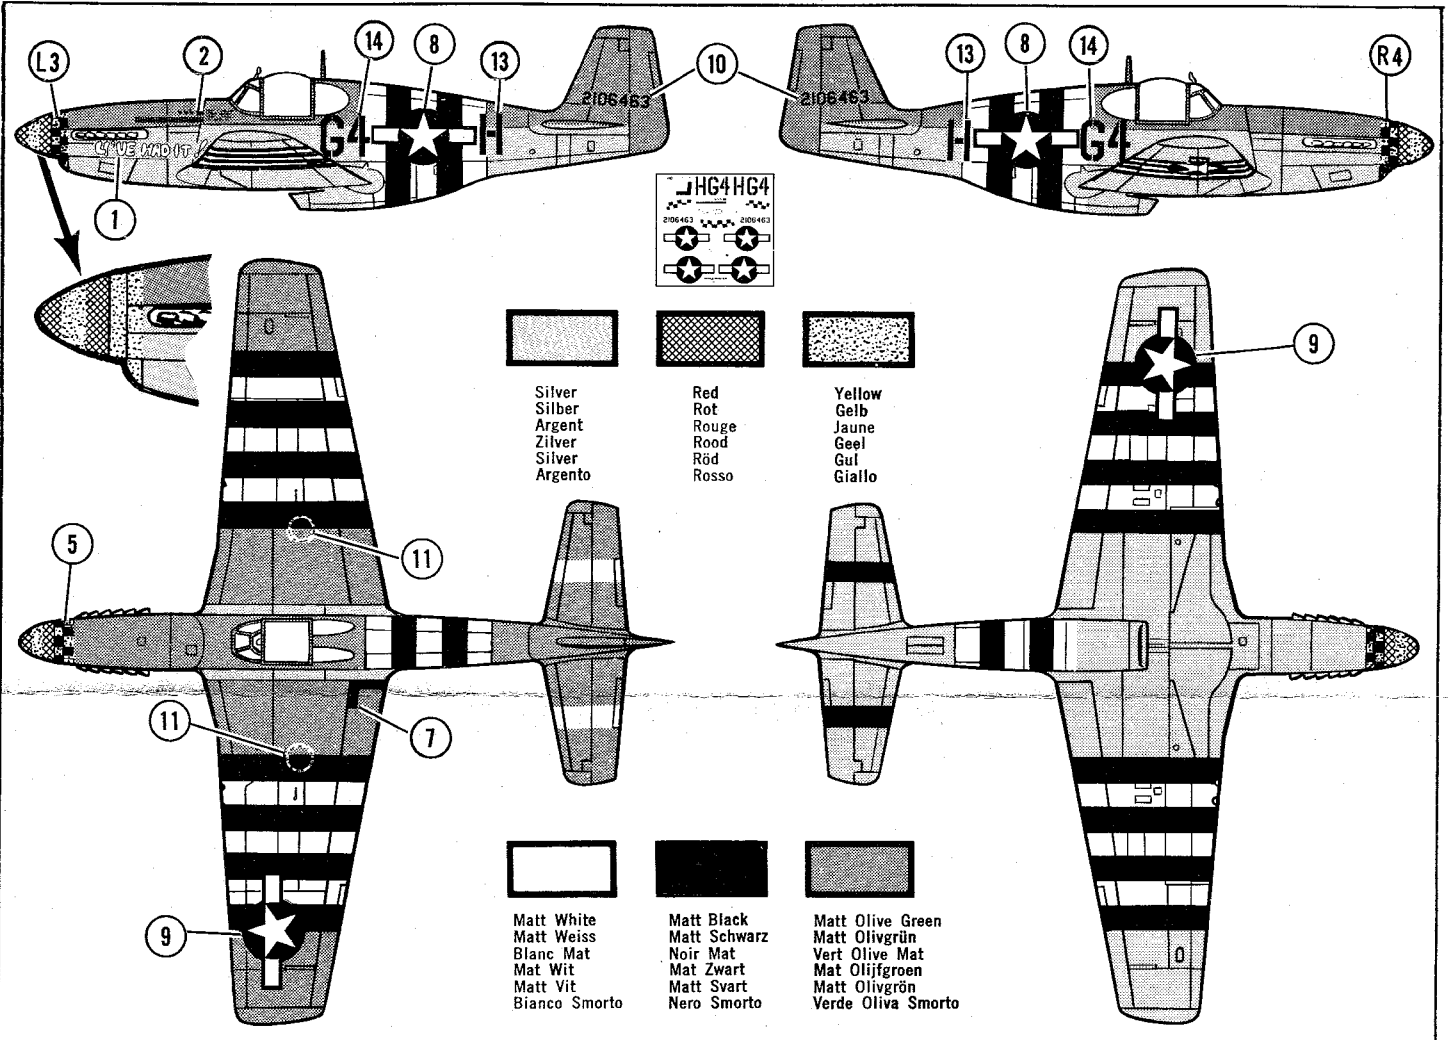

P-51B MUSTANG

4401-3800

CEMENT
KLEBSTOFF
COLLE
PLASTIC LIJM
CEMENT
CEMENTO (COLLANTE)

DO IT THIS MANY TIMES
ANZAHL DER ARBEITSGÄNGE
LE FAIRE CE NOMBRE DE FOIS
DOE HET ZOVEEL KEER
GJØR DET SA MANGA GANGER
FATELO TUTTE QUESTA VOLTE

OPTIONAL
WAHLWEISE
FACULTATIF
NAAR KEUZE
VALFRI
FACOLTATIVO

SOAK AND APPLY DECAL.
ABZIEHBILD IN WASSER EINWEICHEN UND ANBRINGEN.
MOUILLER ET APPLIQUER DÉCAL COMANIE.
MAAK PLAKPLAATJE DOOR EN DOOR NAT EN BEVESTIG HET.
BLÖT LÄG MÄRKET OCH SÄTT PÅ DET.
IMMERGERE NELL'ACQUA E APPLICARE CALCOMANIA.

2

3

4

5

6

7

Shown in Place
 In der richtigen Position
 abgebildet
 Représenté en position
 Op de juiste plaats
 afgebeeld
 Visad på plats
 Mostrato in posizione

8