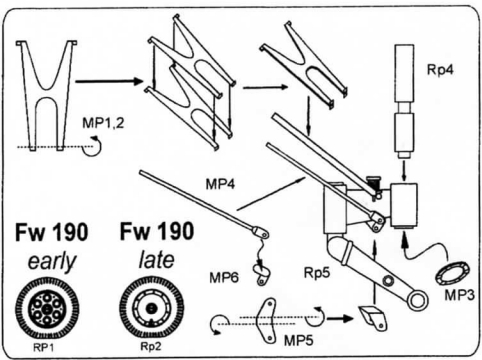

MODEL ACCESSORIES

Wheels for Fw 190 EARLY+LATE

BRL48037

- bend
ohnout
- symmetrical assembly
symetrická montáž
- remove
odstranit
- optional
volba

www.BRENGUN.cz