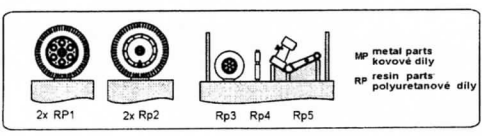

MODEL ACCESSORIES

Wheels for Fw 190 EARLY+LATE

BRL48037

- bend
ohnout
- symmetrical assembly
symetrická montáž
- remove
odstranit
- optional
volba

www.BRENGUN.cz