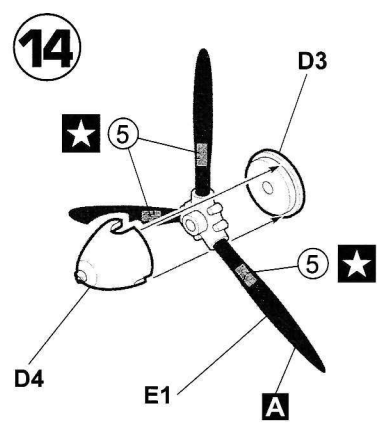

REMOVE
 RETIRER
 ENTFERNEN
 CORTAR
 WYCIĄC
 SEPARARE
 ODSTRANIT

OPTION
 FACULTATIF
 NACH BELIEBEN
 HACER AQUJERO
 DO WYBORU
 FACOLTATIVO
 VOLBA

OPEN HOLE
 FORO APERTO
 OFFNEN
 HACER AQUJERO
 WYKONAĆ OTWÓR
 FAIRE UN TROU
 VYVRTAT OTVOR

FILL HOLE
 FORO PIENO
 SCHLIESSEN
 EMPUJE EL AQUJERO
 ZAMKNAĆ OTWÓR
 BOUCHER LE TROU
 ZAKRYJTE OTVOR

1**2****3****4****5**

11

13

15

D5

MARKINGS AND PAINTING

Markierungen und Bemalung
Marcio & Pittura