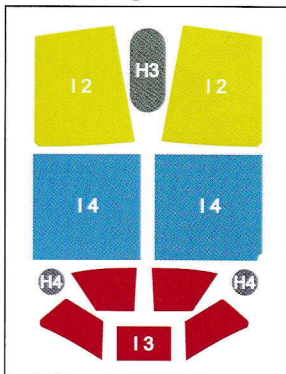

Yak-1b GC 3 "Normandie" 1943

48034

Painting Mask Set

Color Chart	AK Interactive	AMMO	HATAKA	Mr. COLOR	Revell	TAMIYA
Flat Black	A 11029	046	100	033	108	XF-1
Flat White	B 11001	050	153	062	105	XF-2
Tyre Black	C 11027	033	040	137	106	XF-85
Silver	D 11209	195	003	008	190	X-11
Steel	E 11210	191	189	028	191	X-11
Red	F 11092	049	103	327	330	XF-7
Burnt Metal	G AK484	187	016	061		XF-84
Clear Red	H 11213	093		047	731	X-27
Clear Green	I 11216	092		138		X-25
A-14 Interior Steel Gray	J 11911	245	032	362		XF-82
AMT-4 Green	K 11915	080	073	303	146	XF-58
AMT-7 Light Blue	L 11916	251	066		752	XF-23
AMT-6 Black	N 11360	046	125	521	108	XF-69
Blue	O	103	102	005	156	XF-8