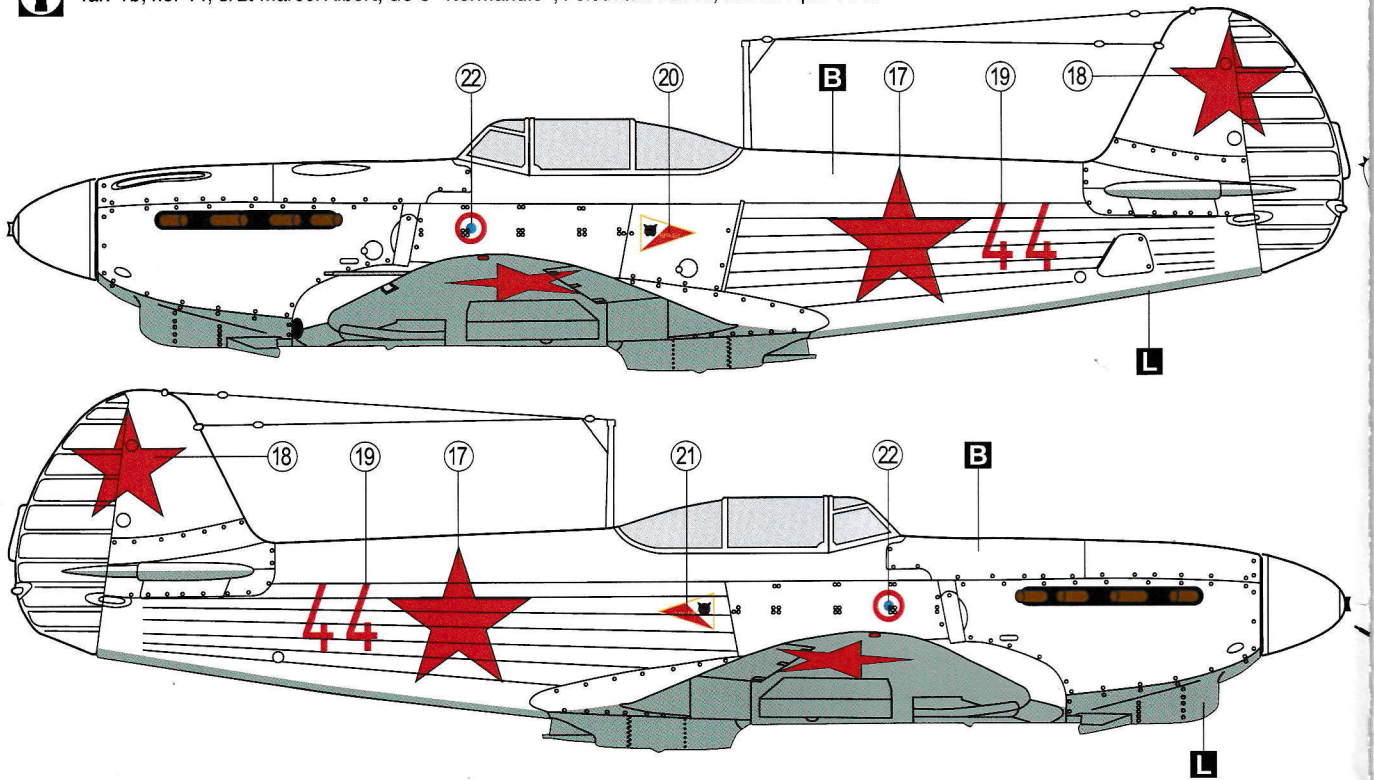

MARKINGS AND PAINTING

Markierungen und Bemalung
Marcio & Pittura

Decoration et Peinture
Oznakowania i Malowanie

Decoracion y Pintura
Označeni & Zbarveni

1 Yak-1b, no. 44, S/Lt Marcel Albert, GC 3 "Normandie", Polotniani-Zavod, March-April 1943