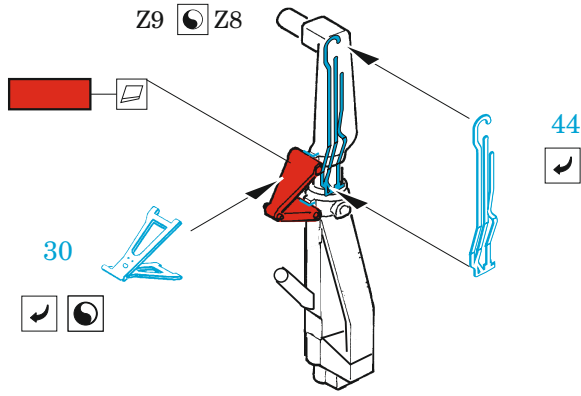

### 1/72

detail set for GREAT WALL HOBBY 1/72 kit • sada detailů pro stavebnici GREAT WALL HOBBY 1/72

- APPLY EXPRESS MASK AND PAINT BEFORE GLUING  
POUŽIT EXPRESS MASK NABARVIT PŘED SLEPENÍM
  - SYMMETRICAL ASSEMBLY  
SYMETRICKÁ MONTÁŽ
  - REMOVE  
ODSTRANIT
  - GRIND  
OBROUSIT
  - DRILL HOLE  
VRTAT OTVOR
  - BEND  
OHNOUT
  - OPTION  
VOLBA
  - REPLACE  
NAHRADIT
- 1 COLORED ETCHED PARTS  
LEPTANÉ BAREVNÉ DÍLY
- 1 ETCHED PARTS  
LEPTANÉ NEBAREVNÉ DÍLY
- 1 ORIGINAL KIT PARTS  
PŮVODNÍ DÍLY STAVEBNICE

ORIGINAL KIT PARTS PŮVODNÍ DÍLY STAVEBNICE	PHOTO-ETCHED PARTS LEPTANÉ DÍLY	PARTS TO BE REMOVED DÍLY K ODSTRANĚNÍ	FILL TMELIT
---	------------------------------------	--	----------------

2 sets

2 x