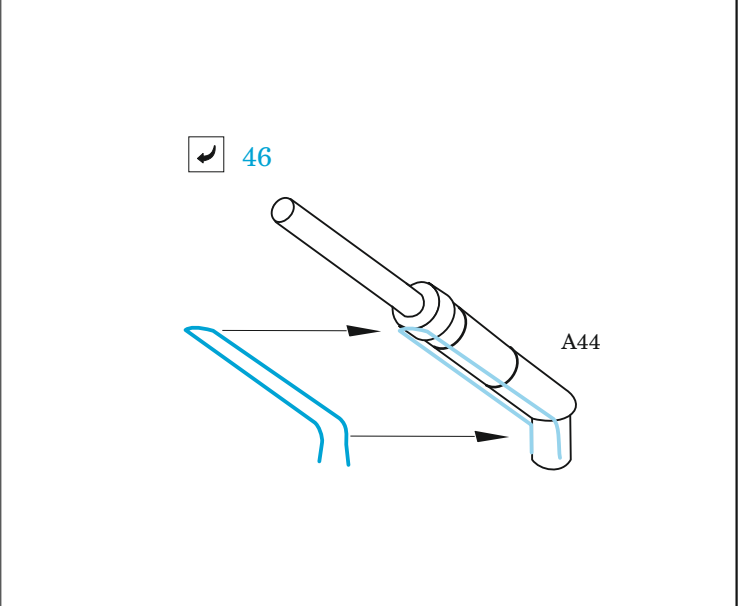

### 1/72

detail set for GREAT WALL HOBBY 1/72 kit • sada detailů pro stavebnici GREAT WALL HOBBY 1/72

- APPLY EXPRESS MASK AND PAINT BEFORE GLUING  
POUŽIT EXPRESS MASK NABARVIT PŘED SLEPENÍM
  - SYMMETRICAL ASSEMBLY  
SYMETRICKÁ MONTÁŽ
  - REMOVE  
ODSTRANIT
  - GRIND  
OBROUSIT
  - DRILL HOLE  
VRTAT OTVOR
  - BEND  
OHNOUT
  - OPTION  
VOLBA
  - REPLACE  
NAHRADIT
- 1 COLORED ETCHED PARTS  
LEPTANÉ BAREVNÉ DÍLY
- 1 ETCHED PARTS  
LEPTANÉ NEBAREVNÉ DÍLY
- 1 ORIGINAL KIT PARTS  
PŮVODNÍ DÍLY STAVEBNICE

ORIGINAL KIT PARTS PŮVODNÍ DÍLY STAVEBNICE	PHOTO-ETCHED PARTS LEPTANÉ DÍLY	PARTS TO BE REMOVED DÍLY K ODSTRANĚNÍ	FILL TMELIT
---	------------------------------------	--	----------------

2 sets

2 x