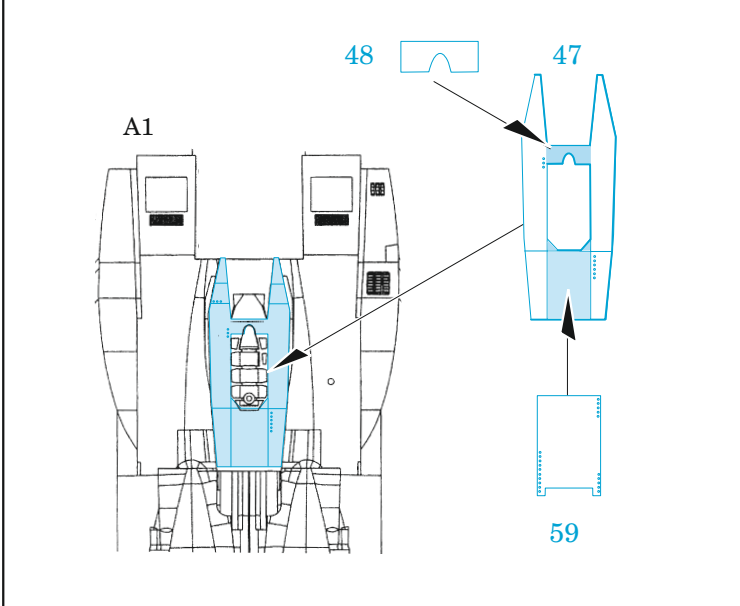

### 1/72

detail set for GREAT WALL HOBBY 1/72 kit • sada detailů pro stavebnici GREAT WALL HOBBY 1/72

- APPLY EXPRESS MASK AND PAINT BEFORE GLUING  
POUŽIT EXPRESS MASK NABARVIT PŘED SLEPENÍM
  - SYMMETRICAL ASSEMBLY  
SYMETRICKÁ MONTÁŽ
  - REMOVE  
ODSTRANIT
  - GRIND  
OBROUSIT
  - DRILL HOLE  
VRTAT OTVOR
  - BEND  
OHNOUT
  - OPTION  
VOLBA
  - REPLACE  
NAHRADIT
- 1 COLORED ETCHED PARTS  
LEPTANÉ BAREVNÉ DÍLY
- 1 ETCHED PARTS  
LEPTANÉ NEBAREVNÉ DÍLY
- 1 ORIGINAL KIT PARTS  
PŮVODNÍ DÍLY STAVEBNICE

ORIGINAL KIT PARTS PŮVODNÍ DÍLY STAVEBNICE	PHOTO-ETCHED PARTS LEPTANÉ DÍLY	PARTS TO BE REMOVED DÍLY K ODSTRANĚNÍ	FILL TMELIT
---	------------------------------------	--	----------------

2 sets

2 x