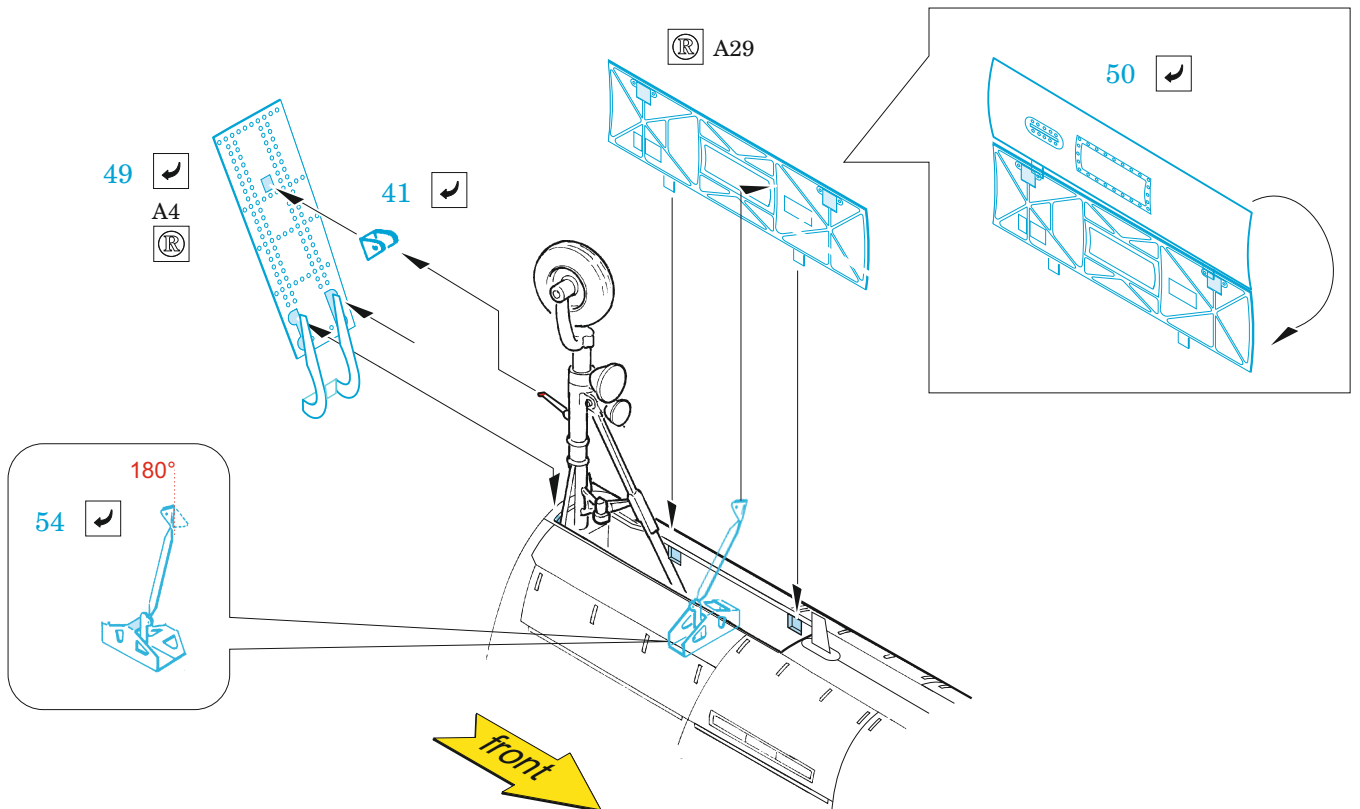

### 1/72

detail set for GREAT WALL HOBBY 1/72 kit • sada detailů pro stavebnici GREAT WALL HOBBY 1/72

- APPLY EXPRESS MASK AND PAINT BEFORE GLUING  
POUŽIT EXPRESS MASK NABARVIT PŘED SLEPENÍM
  - SYMMETRICAL ASSEMBLY  
SYMETRICKÁ MONTÁŽ
  - REMOVE  
ODSTRANIT
  - GRIND  
OBROUSIT
  - DRILL HOLE  
VRTAT OTVOR
  - BEND  
OHNOUT
  - OPTION  
VOLBA
  - REPLACE  
NAHRADIT
- 1 COLORED ETCHED PARTS  
LEPTANÉ BAREVNÉ DÍLY
- 1 ETCHED PARTS  
LEPTANÉ NEBAREVNÉ DÍLY
- 1 ORIGINAL KIT PARTS  
PŮVODNÍ DÍLY STAVEBNICE

ORIGINAL KIT PARTS PŮVODNÍ DÍLY STAVEBNICE	PHOTO-ETCHED PARTS LEPTANÉ DÍLY	PARTS TO BE REMOVED DÍLY K ODSTRANĚNÍ	FILL TMELIT
---	------------------------------------	--	----------------

2 sets

2 x