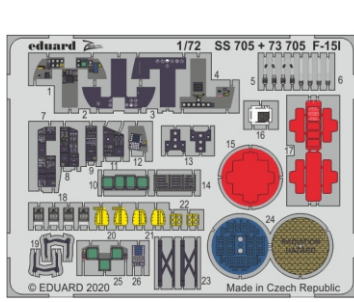

### 1/72

detail set for GREAT WALL HOBBY 1/72 kit • sada detailů pro stavebnici GREAT WALL HOBBY 1/72

- APPLY EXPRESS MASK AND PAINT BEFORE GLUING  
POUŽIT EXPRESS MASK NABARVIT PŘED SLEPENÍM
  - SYMMETRICAL ASSEMBLY  
SYMETRICKÁ MONTÁŽ
  - REMOVE  
ODSTRANIT
  - GRIND  
OBROUSIT
  - DRILL HOLE  
VRTAT OTVOR
  - BEND  
OHNOUT
  - OPTION  
VOLBA
  - REPLACE  
NAHRADIT
- 1 COLORED ETCHED PARTS  
LEPTANÉ BAREVNÉ DÍLY
- 1 ETCHED PARTS  
LEPTANÉ NEBAREVNÉ DÍLY
- 1 ORIGINAL KIT PARTS  
PŮVODNÍ DÍLY STAVEBNICE