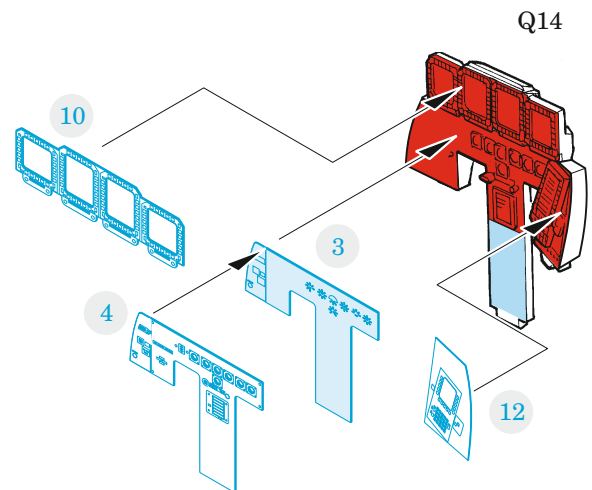

### 1/72

detail set for GREAT WALL HOBBY 1/72 kit • sada detailů pro stavebnici GREAT WALL HOBBY 1/72

- APPLY EXPRESS MASK AND PAINT BEFORE GLUING  
POUŽIT EXPRESS MASK NABARVIT PŘED SLEPENÍM
  - SYMMETRICAL ASSEMBLY  
SYMETRICKÁ MONTÁŽ
  - REMOVE  
ODSTRANIT
  - GRIND  
OBROUSIT
  - DRILL HOLE  
VRTAT OTVOR
  - BEND  
OHNOUT
  - OPTION  
VOLBA
  - REPLACE  
NAHRADIT
- 1 COLORED ETCHED PARTS  
LEPTANÉ BAREVNÉ DÍLY
- 1 ETCHED PARTS  
LEPTANÉ NEBAREVNÉ DÍLY
- 1 ORIGINAL KIT PARTS  
PŮVODNÍ DÍLY STAVEBNICE

ORIGINAL KIT PARTS PŮVODNÍ DÍLY STAVEBNICE	PHOTO-ETCHED PARTS LEPTANÉ DÍLY	PARTS TO BE REMOVED DÍLY K ODSTRANĚNÍ	FILL TMELIT
---	------------------------------------	--	----------------

2 sets

2 x