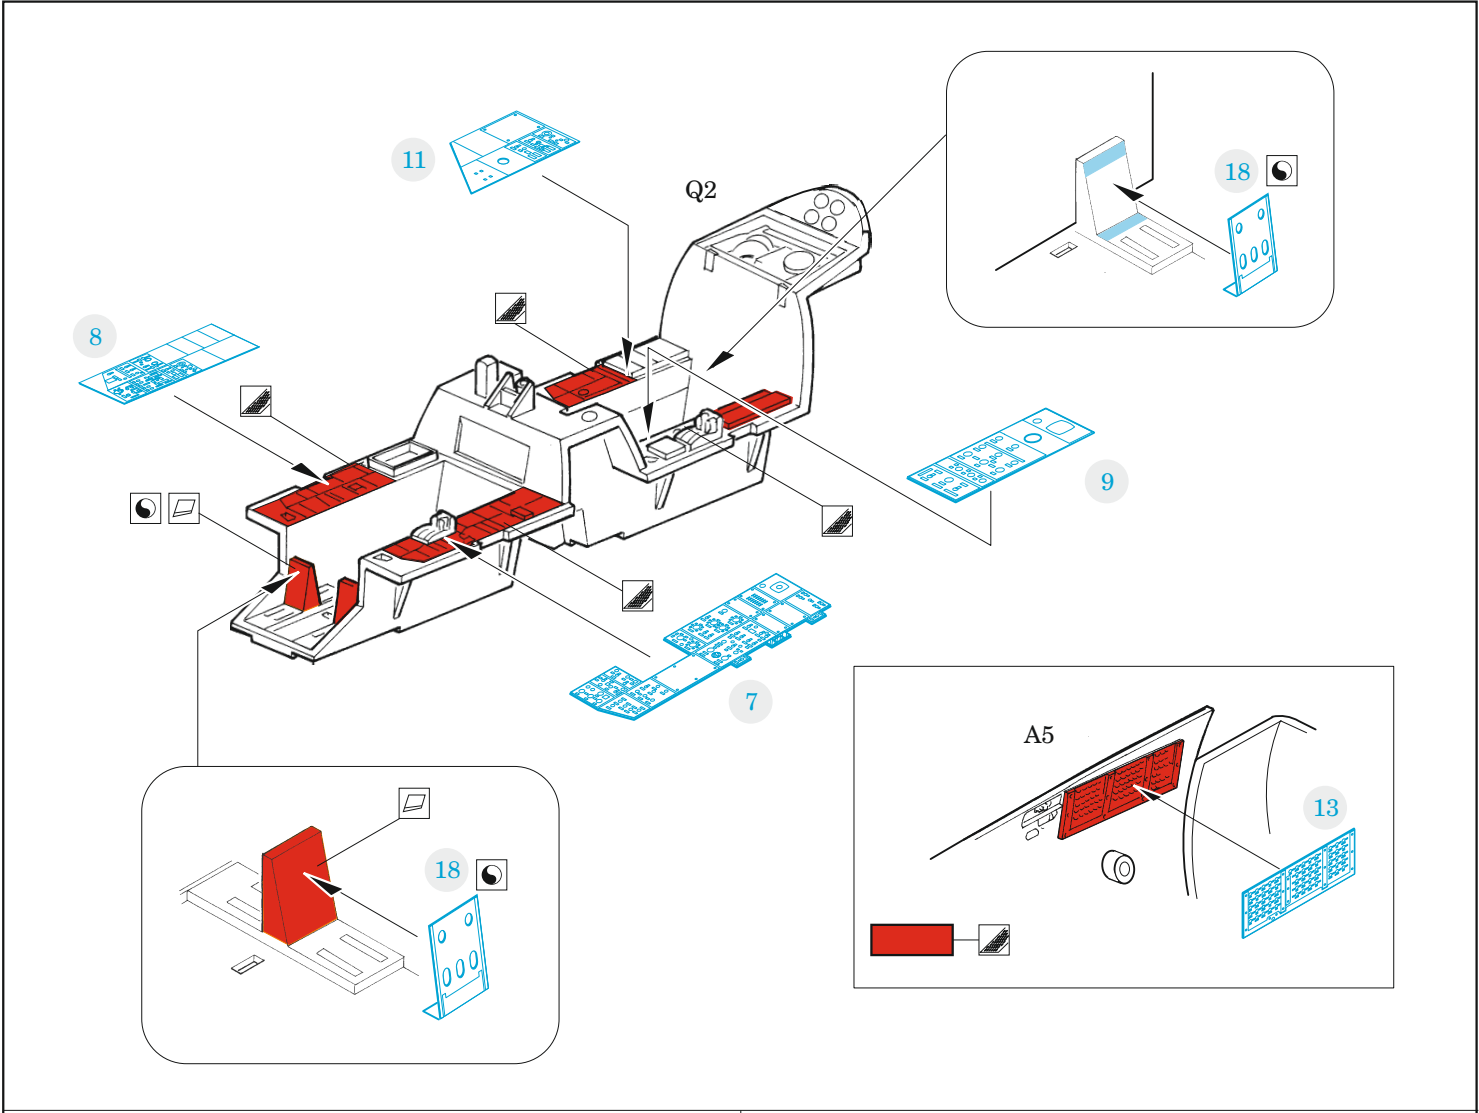

### 1/72

detail set for GREAT WALL HOBBY 1/72 kit • sada detailů pro stavebnici GREAT WALL HOBBY 1/72

- APPLY EXPRESS MASK AND PAINT BEFORE GLUING  
POUŽIT EXPRESS MASK NABARVIT PŘED SLEPENÍM
  - SYMMETRICAL ASSEMBLY  
SYMETRICKÁ MONTÁŽ
  - REMOVE  
ODSTRANIT
  - GRIND  
OBROUSIT
  - DRILL HOLE  
VRTAT OTVOR
  - BEND  
OHNOUT
  - OPTION  
VOLBA
  - REPLACE  
NAHRADIT
- 1 COLORED ETCHED PARTS  
LEPTANÉ BAREVNÉ DÍLY
- 1 ETCHED PARTS  
LEPTANÉ NEBAREVNÉ DÍLY
- 1 ORIGINAL KIT PARTS  
PŮVODNÍ DÍLY STAVEBNICE

ORIGINAL KIT PARTS PŮVODNÍ DÍLY STAVEBNICE	PHOTO-ETCHED PARTS LEPTANÉ DÍLY	PARTS TO BE REMOVED DÍLY K ODSTRANĚNÍ	FILL TMELIT
---	------------------------------------	--	----------------

2 sets

2 x