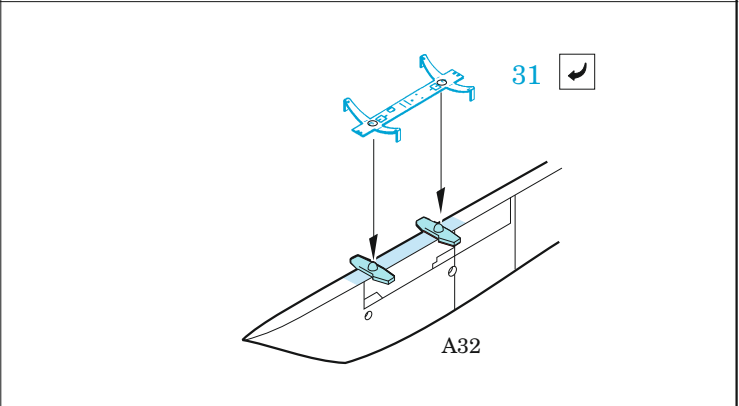

### 1/72

detail set for GREAT WALL HOBBY 1/72 kit • sada detailů pro stavebnici GREAT WALL HOBBY 1/72

- APPLY EXPRESS MASK AND PAINT BEFORE GLUING  
POUŽIT EXPRESS MASK NABARVIT PŘED SLEPENÍM
  - SYMMETRICAL ASSEMBLY  
SYMETRICKÁ MONTÁŽ
  - REMOVE  
ODSTRANIT
  - GRIND  
OBROUSIT
  - DRILL HOLE  
VRTAT OTVOR
  - BEND  
OHNOUT
  - OPTION  
VOLBA
  - REPLACE  
NAHRADIT
- 1 COLORED ETCHED PARTS  
LEPTANÉ BAREVNÉ DÍLY
- 1 ETCHED PARTS  
LEPTANÉ NEBAREVNÉ DÍLY
- 1 ORIGINAL KIT PARTS  
PŮVODNÍ DÍLY STAVEBNICE

ORIGINAL KIT PARTS PŮVODNÍ DÍLY STAVEBNICE	PHOTO-ETCHED PARTS LEPTANÉ DÍLY	PARTS TO BE REMOVED DÍLY K ODSTRANĚNÍ	FILL TMELIT
---	------------------------------------	--	----------------

2 sets

2 x