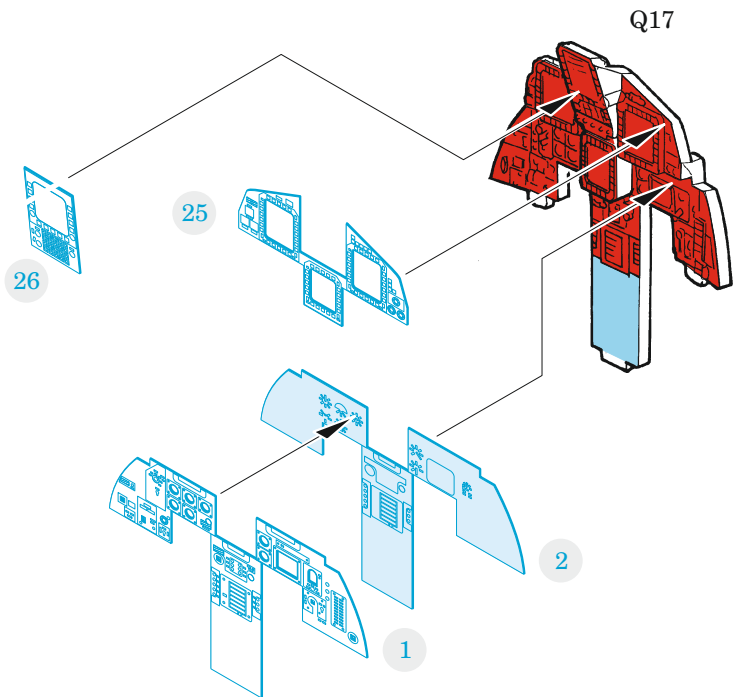

### 1/72

detail set for GREAT WALL HOBBY 1/72 kit • sada detailů pro stavebnici GREAT WALL HOBBY 1/72

- APPLY EXPRESS MASK AND PAINT BEFORE GLUING  
POUŽIT EXPRESS MASK NABARVIT PŘED SLEPENÍM
  - SYMMETRICAL ASSEMBLY  
SYMETRICKÁ MONTÁŽ
  - REMOVE  
ODSTRANIT
  - GRIND  
OBROUSIT
  - DRILL HOLE  
VRTAT OTVOR
  - BEND  
OHNOUT
  - OPTION  
VOLBA
  - REPLACE  
NAHRADIT
- 1 COLORED ETCHED PARTS  
LEPTANÉ BAREVNÉ DÍLY
- 1 ETCHED PARTS  
LEPTANÉ NEBAREVNÉ DÍLY
- 1 ORIGINAL KIT PARTS  
PŮVODNÍ DÍLY STAVEBNICE

ORIGINAL KIT PARTS PŮVODNÍ DÍLY STAVEBNICE	PHOTO-ETCHED PARTS LEPTANÉ DÍLY	PARTS TO BE REMOVED DÍLY K ODSTRANĚNÍ	FILL TMELIT
---	------------------------------------	--	----------------

2 sets

2 x