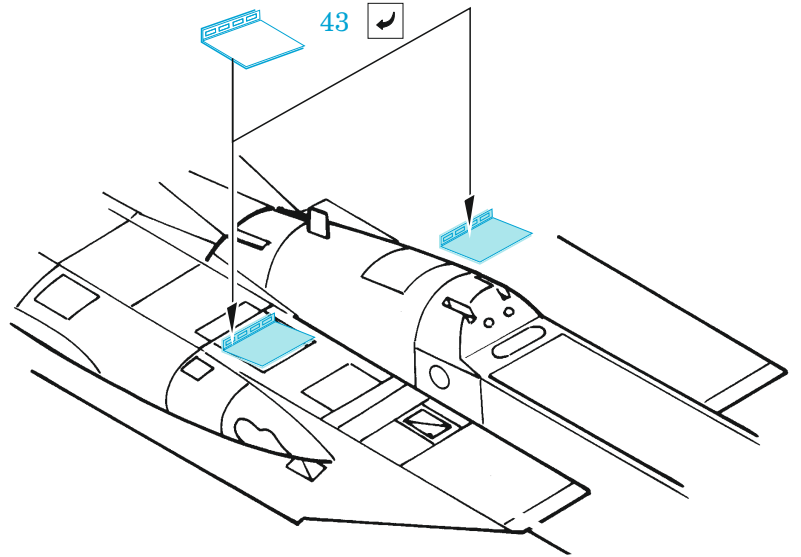

### 1/72

detail set for GREAT WALL HOBBY 1/72 kit • sada detailů pro stavebnici GREAT WALL HOBBY 1/72

- APPLY EXPRESS MASK AND PAINT BEFORE GLUING  
POUŽIT EXPRESS MASK NABARVIT PŘED SLEPENÍM
  - SYMMETRICAL ASSEMBLY  
SYMETRICKÁ MONTÁŽ
  - REMOVE  
ODSTRANIT
  - GRIND  
OBROUSIT
  - DRILL HOLE  
VRTAT OTVOR
  - BEND  
OHNOUT
  - OPTION  
VOLBA
  - REPLACE  
NAHRADIT
- 1 COLORED ETCHED PARTS  
LEPTANÉ BAREVNÉ DÍLY
- 1 ETCHED PARTS  
LEPTANÉ NEBAREVNÉ DÍLY
- 1 ORIGINAL KIT PARTS  
PŮVODNÍ DÍLY STAVEBNICE

ORIGINAL KIT PARTS PŮVODNÍ DÍLY STAVEBNICE	PHOTO-ETCHED PARTS LEPTANÉ DÍLY	PARTS TO BE REMOVED DÍLY K ODSTRANĚNÍ	FILL TMELIT
---	------------------------------------	--	----------------

2 sets

2 x