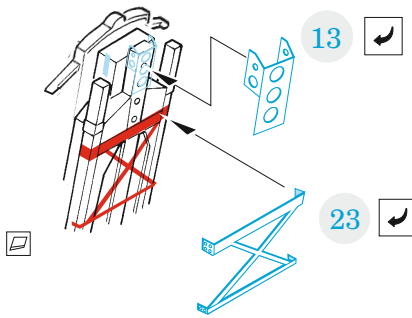

### 1/72

detail set for GREAT WALL HOBBY 1/72 kit • sada detailů pro stavebnici GREAT WALL HOBBY 1/72

- APPLY EXPRESS MASK AND PAINT BEFORE GLUING  
POUŽIT EXPRESS MASK NABARVIT PŘED SLEPENÍM
  - SYMMETRICAL ASSEMBLY  
SYMETRICKÁ MONTÁŽ
  - REMOVE  
ODSTRANIT
  - GRIND  
OBROUSIT
  - DRILL HOLE  
VRTAT OTVOR
  - BEND  
OHNOUT
  - OPTION  
VOLBA
  - REPLACE  
NAHRADIT
- 1 COLORED ETCHED PARTS  
LEPTANÉ BAREVNÉ DÍLY
- 1 ETCHED PARTS  
LEPTANÉ NEBAREVNÉ DÍLY
- 1 ORIGINAL KIT PARTS  
PŮVODNÍ DÍLY STAVEBNICE

ORIGINAL KIT PARTS PŮVODNÍ DÍLY STAVEBNICE	PHOTO-ETCHED PARTS LEPTANÉ DÍLY	PARTS TO BE REMOVED DÍLY K ODSTRANĚNÍ	FILL TMELIT
---	------------------------------------	--	----------------

2 sets

2 x