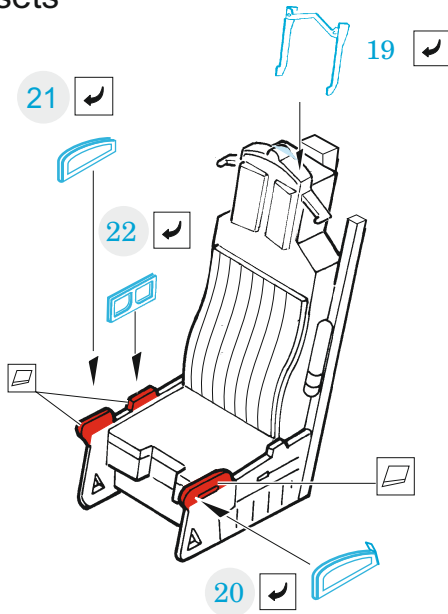

### 1/72

detail set for GREAT WALL HOBBY 1/72 kit • sada detailů pro stavebnici GREAT WALL HOBBY 1/72

- APPLY EXPRESS MASK AND PAINT BEFORE GLUING  
POUŽIT EXPRESS MASK NABARVIT PŘED SLEPENÍM
  - SYMMETRICAL ASSEMBLY  
SYMETRICKÁ MONTÁŽ
  - REMOVE  
ODSTRANIT
  - GRIND  
OBROUSIT
  - DRILL HOLE  
VRTAT OTVOR
  - BEND  
OHNOUT
  - OPTION  
VOLBA
  - REPLACE  
NAHRADIT
- 1 COLORED ETCHED PARTS  
LEPTANÉ BAREVNÉ DÍLY
- 1 ETCHED PARTS  
LEPTANÉ NEBAREVNÉ DÍLY
- 1 ORIGINAL KIT PARTS  
PŮVODNÍ DÍLY STAVEBNICE

ORIGINAL KIT PARTS PŮVODNÍ DÍLY STAVEBNICE	PHOTO-ETCHED PARTS LEPTANÉ DÍLY	PARTS TO BE REMOVED DÍLY K ODSTRANĚNÍ	FILL TMELIT
---	------------------------------------	--	----------------

2 sets

2 x