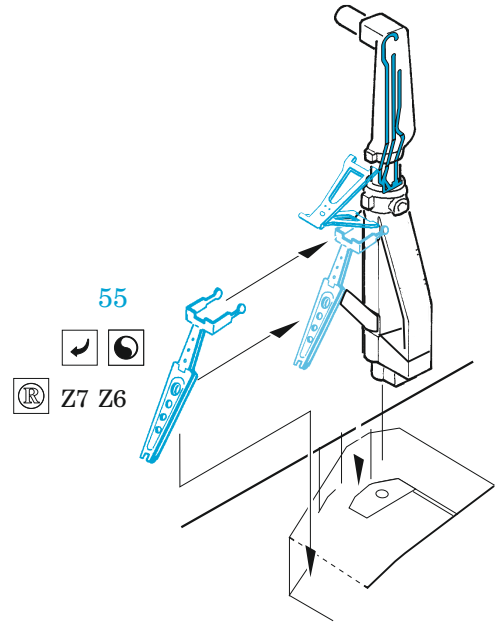

### 1/72

detail set for GREAT WALL HOBBY 1/72 kit • sada detailů pro stavebnici GREAT WALL HOBBY 1/72

- APPLY EXPRESS MASK AND PAINT BEFORE GLUING  
POUŽIT EXPRESS MASK NABARVIT PŘED SLEPENÍM
  - SYMMETRICAL ASSEMBLY  
SYMETRICKÁ MONTÁŽ
  - REMOVE  
ODSTRANIT
  - GRIND  
OBROUSIT
  - DRILL HOLE  
VRTAT OTVOR
  - BEND  
OHNOUT
  - OPTION  
VOLBA
  - REPLACE  
NAHRADIT
- 1 COLORED ETCHED PARTS  
LEPTANÉ BAREVNÉ DÍLY
- 1 ETCHED PARTS  
LEPTANÉ NEBAREVNÉ DÍLY
- 1 ORIGINAL KIT PARTS  
PŮVODNÍ DÍLY STAVEBNICE

ORIGINAL KIT PARTS PŮVODNÍ DÍLY STAVEBNICE	PHOTO-ETCHED PARTS LEPTANÉ DÍLY	PARTS TO BE REMOVED DÍLY K ODSTRANĚNÍ	FILL TMELIT
---	------------------------------------	--	----------------

2 sets

2 x