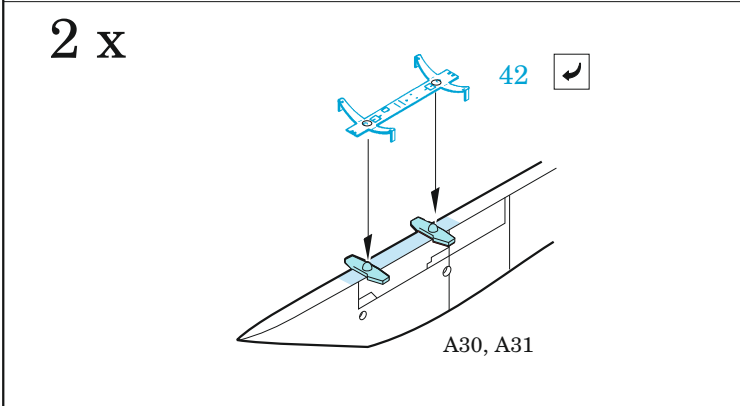

### 1/72

detail set for GREAT WALL HOBBY 1/72 kit • sada detailů pro stavebnici GREAT WALL HOBBY 1/72

- APPLY EXPRESS MASK AND PAINT BEFORE GLUING  
POUŽIT EXPRESS MASK NABARVIT PŘED SLEPENÍM
  - SYMMETRICAL ASSEMBLY  
SYMETRICKÁ MONTÁŽ
  - REMOVE  
ODSTRANIT
  - GRIND  
OBROUSIT
  - DRILL HOLE  
VRTAT OTVOR
  - BEND  
OHNOUT
  - OPTION  
VOLBA
  - REPLACE  
NAHRADIT
- 1 COLORED ETCHED PARTS  
LEPTANÉ BAREVNÉ DÍLY
- 1 ETCHED PARTS  
LEPTANÉ NEBAREVNÉ DÍLY
- 1 ORIGINAL KIT PARTS  
PŮVODNÍ DÍLY STAVEBNICE

ORIGINAL KIT PARTS PŮVODNÍ DÍLY STAVEBNICE	PHOTO-ETCHED PARTS LEPTANÉ DÍLY	PARTS TO BE REMOVED DÍLY K ODSTRANĚNÍ	FILL TMELIT
---	------------------------------------	--	----------------

2 sets

2 x