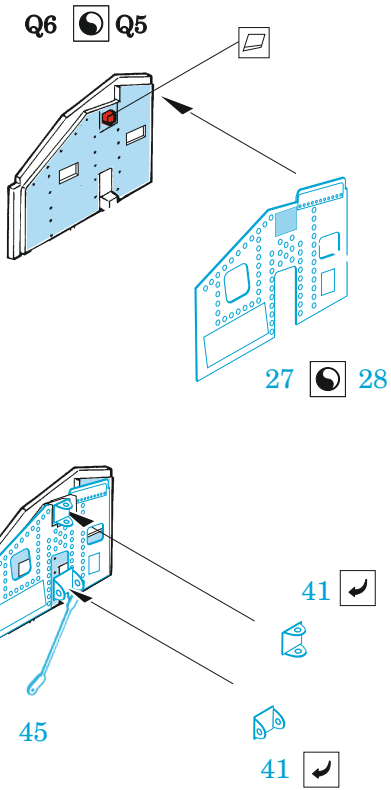

### 1/72

detail set for GREAT WALL HOBBY 1/72 kit • sada detailů pro stavebnici GREAT WALL HOBBY 1/72

- APPLY EXPRESS MASK AND PAINT BEFORE GLUING  
POUŽIT EXPRESS MASK NABARVIT PŘED SLEPENÍM
  - SYMMETRICAL ASSEMBLY  
SYMETRICKÁ MONTÁŽ
  - REMOVE  
ODSTRANIT
  - GRIND  
OBROUSIT
  - DRILL HOLE  
VRTAT OTVOR
  - BEND  
OHNOUT
  - OPTION  
VOLBA
  - REPLACE  
NAHRADIT
- 1 COLORED ETCHED PARTS  
LEPTANÉ BAREVNÉ DÍLY
- 1 ETCHED PARTS  
LEPTANÉ NEBAREVNÉ DÍLY
- 1 ORIGINAL KIT PARTS  
PŮVODNÍ DÍLY STAVEBNICE

ORIGINAL KIT PARTS PŮVODNÍ DÍLY STAVEBNICE	PHOTO-ETCHED PARTS LEPTANÉ DÍLY	PARTS TO BE REMOVED DÍLY K ODSTRANĚNÍ	FILL TMELIT
---	------------------------------------	--	----------------

2 sets

2 x