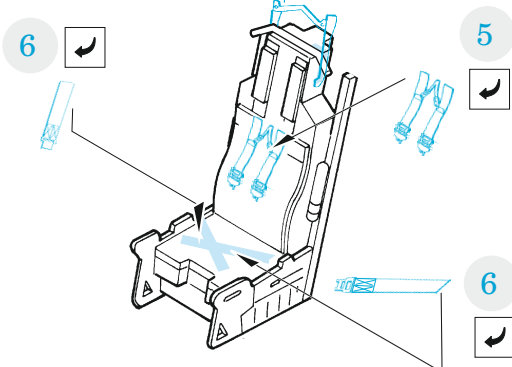

### 1/72

detail set for GREAT WALL HOBBY 1/72 kit • sada detailů pro stavebnici GREAT WALL HOBBY 1/72

- APPLY EXPRESS MASK AND PAINT BEFORE GLUING  
POUŽIT EXPRESS MASK NABARVIT PŘED SLEPENÍM
  - SYMMETRICAL ASSEMBLY  
SYMETRICKÁ MONTÁŽ
  - REMOVE  
ODSTRANIT
  - GRIND  
OBROUSIT
  - DRILL HOLE  
VRTAT OTVOR
  - BEND  
OHNOUT
  - OPTION  
VOLBA
  - REPLACE  
NAHRADIT
- 1 COLORED ETCHED PARTS  
LEPTANÉ BAREVNÉ DÍLY
- 1 ETCHED PARTS  
LEPTANÉ NEBAREVNÉ DÍLY
- 1 ORIGINAL KIT PARTS  
PŮVODNÍ DÍLY STAVEBNICE

ORIGINAL KIT PARTS PŮVODNÍ DÍLY STAVEBNICE	PHOTO-ETCHED PARTS LEPTANÉ DÍLY	PARTS TO BE REMOVED DÍLY K ODSTRANĚNÍ	FILL TMELIT
---	------------------------------------	--	----------------

2 sets

2 x