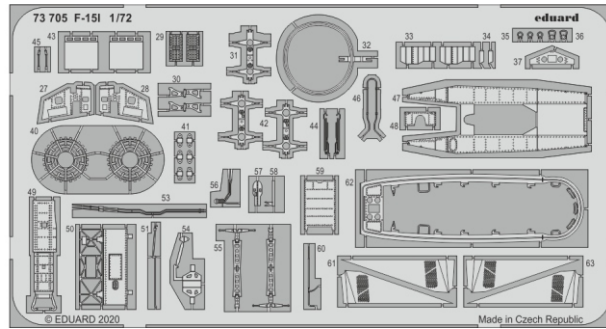

### 1/72

detail set for GREAT WALL HOBBY 1/72 kit • sada detailů pro stavebnici GREAT WALL HOBBY 1/72

- APPLY EXPRESS MASK AND PAINT BEFORE GLUING  
POUŽIT EXPRESS MASK NABARVIT PŘED SLEPENÍM
  - SYMMETRICAL ASSEMBLY  
SYMETRICKÁ MONTÁŽ
  - REMOVE  
ODSTRANIT
  - GRIND  
OBROUSIT
  - DRILL HOLE  
VRTAT OTVOR
  - BEND  
OHNOUT
  - OPTION  
VOLBA
  - REPLACE  
NAHRADIT
- 1 COLORED ETCHED PARTS  
LEPTANÉ BAREVNÉ DÍLY
- 1 ETCHED PARTS  
LEPTANÉ NEBAREVNÉ DÍLY
- 1 ORIGINAL KIT PARTS  
PŮVODNÍ DÍLY STAVEBNICE

ORIGINAL KIT PARTS PŮVODNÍ DÍLY STAVEBNICE	PHOTO-ETCHED PARTS LEPTANÉ DÍLY	PARTS TO BE REMOVED DÍLY K ODSTRANĚNÍ	FILL TMELIT
---	------------------------------------	--	----------------

2 sets

2 x