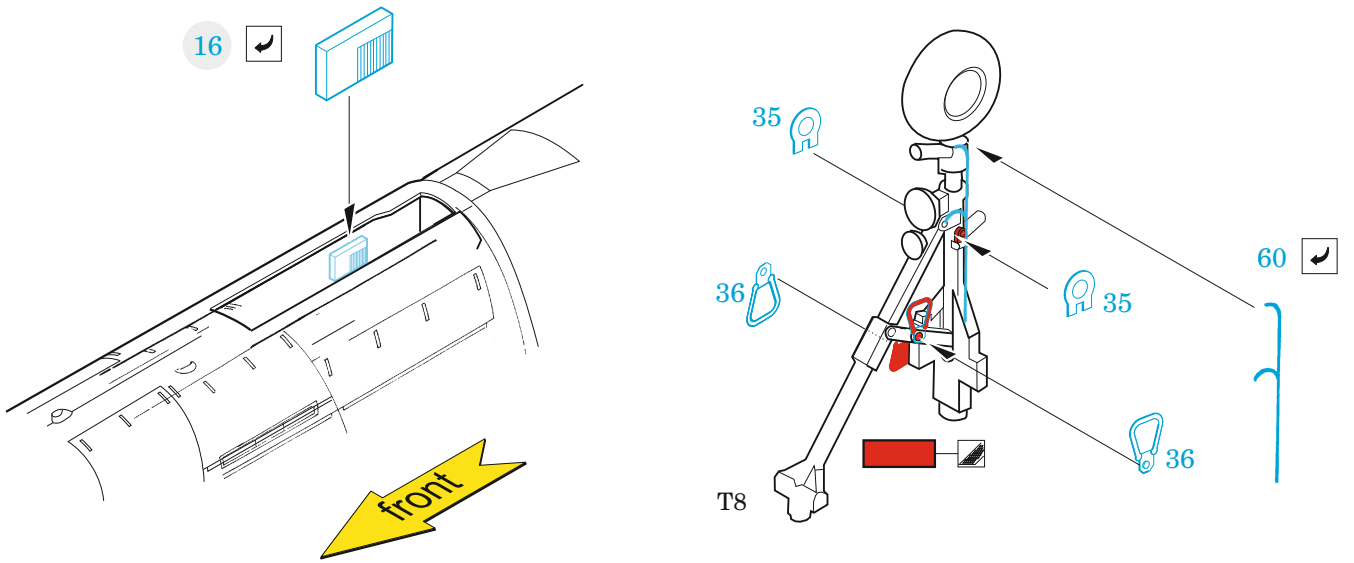

### 1/72

detail set for GREAT WALL HOBBY 1/72 kit • sada detailů pro stavebnici GREAT WALL HOBBY 1/72

- APPLY EXPRESS MASK AND PAINT BEFORE GLUING  
POUŽIT EXPRESS MASK NABARVIT PŘED SLEPENÍM
  - SYMMETRICAL ASSEMBLY  
SYMETRICKÁ MONTÁŽ
  - REMOVE  
ODSTRANIT
  - GRIND  
OBROUSIT
  - DRILL HOLE  
VRTAT OTVOR
  - BEND  
OHNOUT
  - OPTION  
VOLBA
  - REPLACE  
NAHRADIT
- 1 COLORED ETCHED PARTS  
LEPTANÉ BAREVNÉ DÍLY
- 1 ETCHED PARTS  
LEPTANÉ NEBAREVNÉ DÍLY
- 1 ORIGINAL KIT PARTS  
PŮVODNÍ DÍLY STAVEBNICE

ORIGINAL KIT PARTS PŮVODNÍ DÍLY STAVEBNICE	PHOTO-ETCHED PARTS LEPTANÉ DÍLY	PARTS TO BE REMOVED DÍLY K ODSTRANĚNÍ	FILL TMELIT
---	------------------------------------	--	----------------

2 sets

2 x