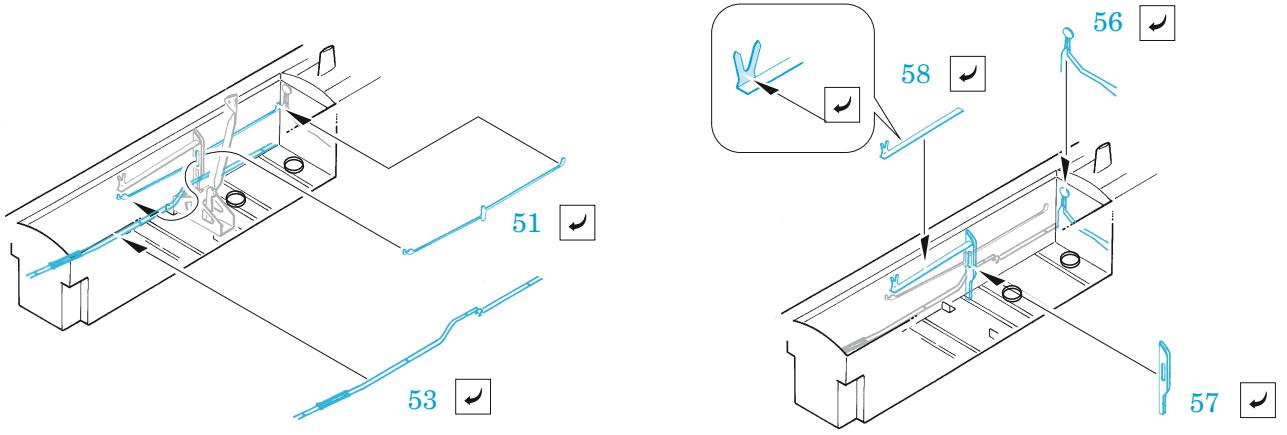

### 1/72

detail set for GREAT WALL HOBBY 1/72 kit • sada detailů pro stavebnici GREAT WALL HOBBY 1/72

- APPLY EXPRESS MASK AND PAINT BEFORE GLUING  
POUŽIT EXPRESS MASK NABARVIT PŘED SLEPENÍM
  - SYMMETRICAL ASSEMBLY  
SYMETRICKÁ MONTÁŽ
  - REMOVE  
ODSTRANIT
  - GRIND  
OBROUSIT
  - DRILL HOLE  
VRTAT OTVOR
  - BEND  
OHNOUT
  - OPTION  
VOLBA
  - REPLACE  
NAHRADIT
- 1 COLORED ETCHED PARTS  
LEPTANÉ BAREVNÉ DÍLY
- 1 ETCHED PARTS  
LEPTANÉ NEBAREVNÉ DÍLY
- 1 ORIGINAL KIT PARTS  
PŮVODNÍ DÍLY STAVEBNICE

ORIGINAL KIT PARTS PŮVODNÍ DÍLY STAVEBNICE	PHOTO-ETCHED PARTS LEPTANÉ DÍLY	PARTS TO BE REMOVED DÍLY K ODSTRANĚNÍ	FILL TMELIT
---	------------------------------------	--	----------------

2 sets

2 x