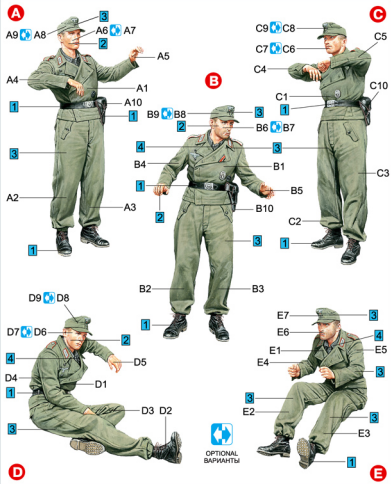

GERMAN SPG CREW RIDERS

Nr	Vallejo	TESTOR	TAMIYA	HUMBROL	REVELL	Mr. Color	Color	Цвет
1	950	1749	XF1	33	8	33	Black	Черный
2	815	1516	XF15	61	35	51	Skintone	Телесный
3	920	1723	XF65	125	67	128	Gray Green	Серо-Зеленый
4	836	1721	XF66	156	78	60	Grey	Серый

35054

1:35

Illustrations by Andrey Karaschuk
Sculptors by Andrey Bleaslin

MiniArt

SCALE 1:35 UNASSEMBLED PLASTIC MODEL KIT
МАСШТАБ 1:35 СБОРНАЯ ПЛАСТИКОВАЯ МОДЕЛЬ

GERMAN SPG CREW RIDERS

35054