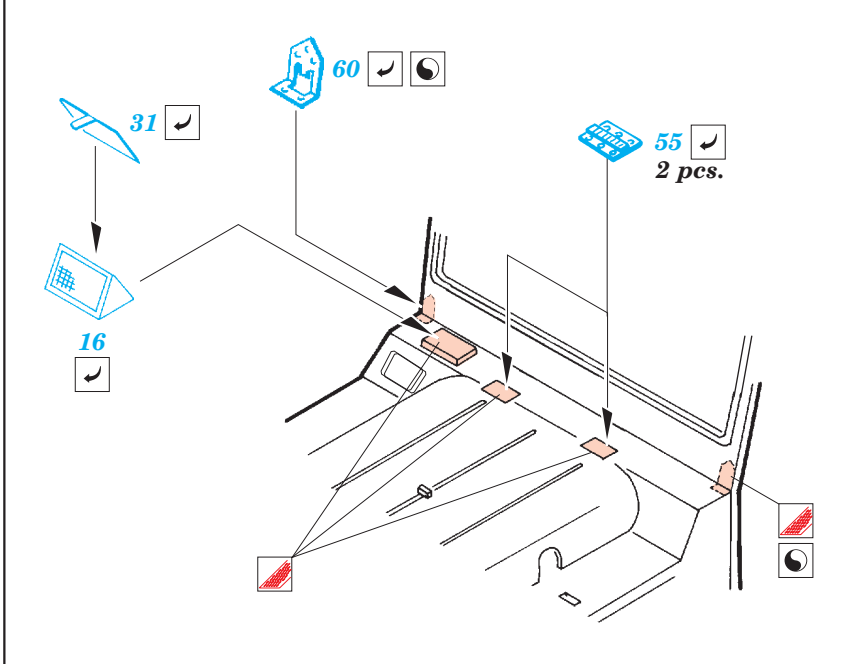

GRIND
OBROUSIT

OPTION
VOLBA

35 496
M151A1
PRINT

35 496
M151A1
FILM

ORIGINAL KIT PARTS
PŮVODNÍ DÍLY STAVEBNICE

PHOTO-ETCHED PARTS
LEPTANÉ DÍLY

PARTS TO BE REMOVED
DÍLY K ODSTRANĚNÍ

FILL
TMELIT