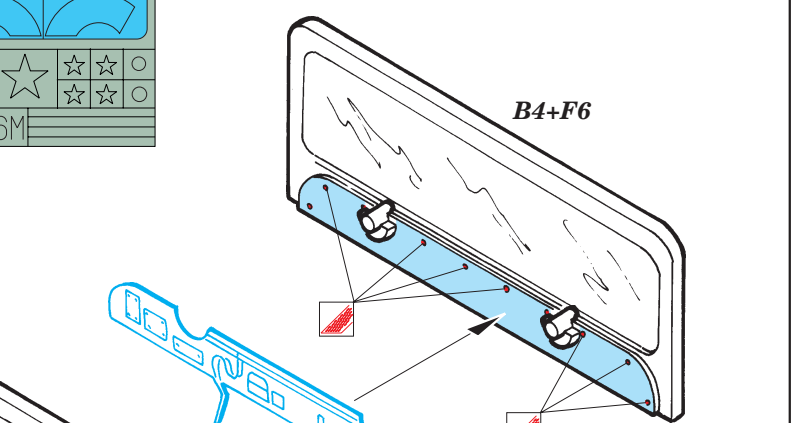

GRIND
OBROUSIT

OPTION
VOLBA

35 496
M151A1
PRINT

35 496
M151A1
FILM

ORIGINAL KIT PARTS
PŮVODNÍ DÍLY STAVEBNICE

PHOTO-ETCHED PARTS
LEPTANÉ DÍLY

PARTS TO BE REMOVED
DÍLY K ODSTRANĚNÍ

FILL
TMELIT