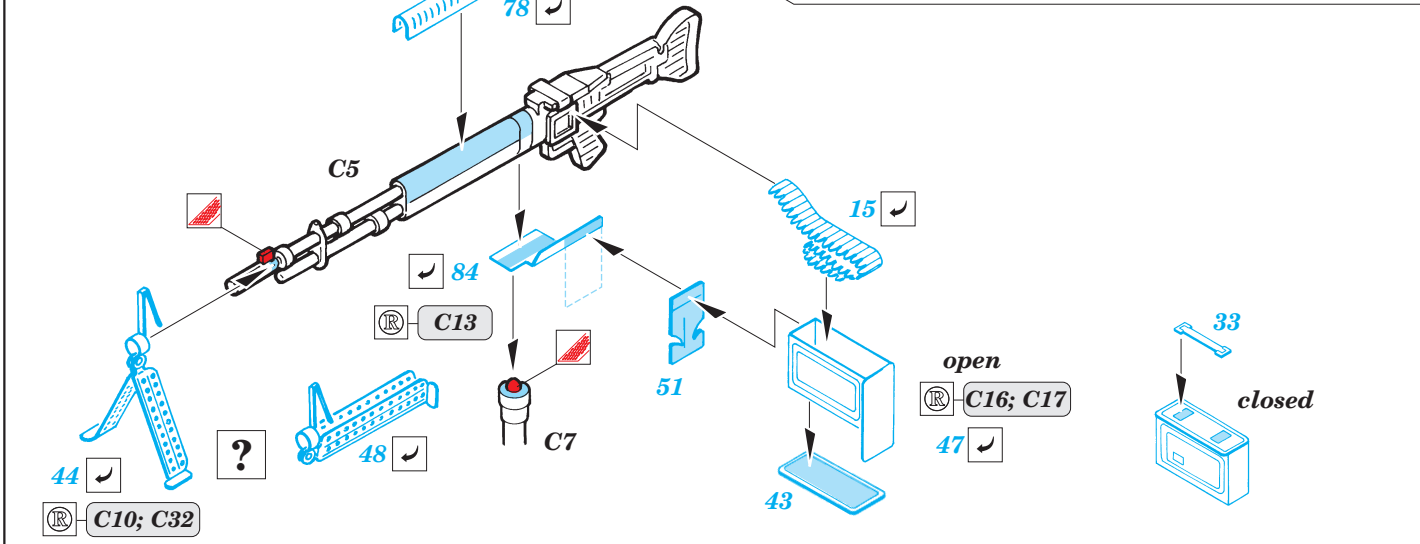

eduard
Express Mask

XF 035

35496M