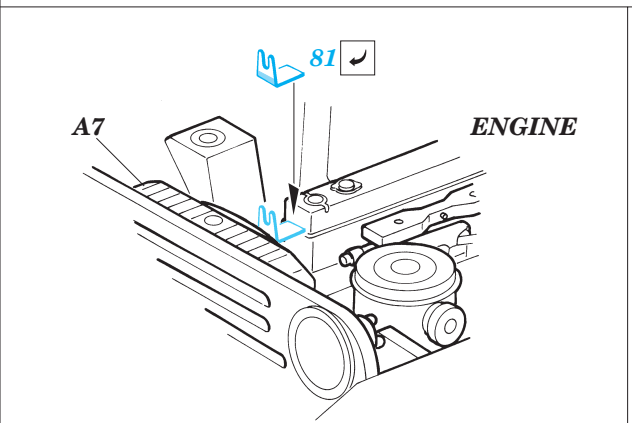

GRIND
OBROUSIT

OPTION
VOLBA

35 496
M151A1
PRINT

35 496
M151A1
FILM

ORIGINAL KIT PARTS
PŮVODNÍ DÍLY STAVEBNICE

PHOTO-ETCHED PARTS
LEPTANÉ DÍLY

PARTS TO BE REMOVED
DÍLY K ODSTRANĚNÍ

FILL
TMELIT