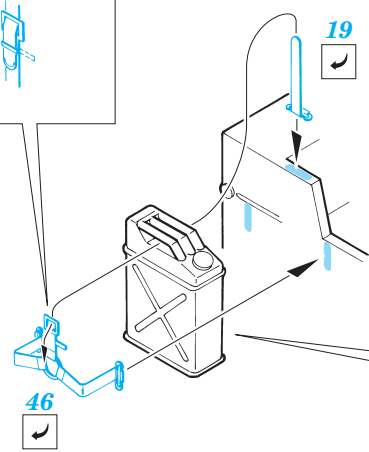

GRIND
OBROUSIT

OPTION
VOLBA

35 496
M151A1
PRINT

35 496
M151A1
FILM

ORIGINAL KIT PARTS
PŮVODNÍ DÍLY STAVEBNICE

PHOTO-ETCHED PARTS
LEPTANÉ DÍLY

PARTS TO BE REMOVED
DÍLY K ODSTRANĚNÍ

FILL
TMELIT