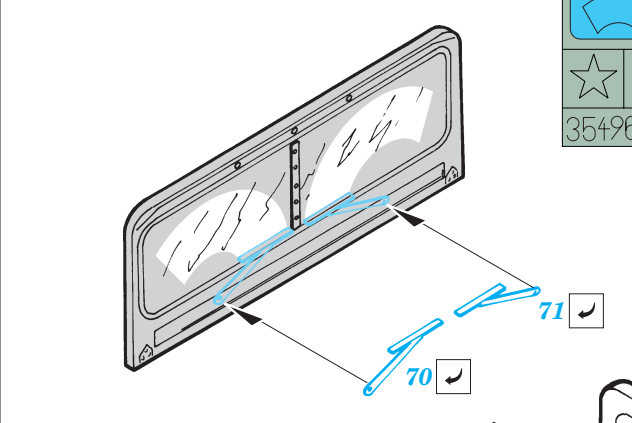

GRIND
OBROUSIT

OPTION
VOLBA

35 496
M151A1
PRINT

35 496
M151A1
FILM

ORIGINAL KIT PARTS
PŮVODNÍ DÍLY STAVEBNICE

PHOTO-ETCHED PARTS
LEPTANÉ DÍLY

PARTS TO BE REMOVED
DÍLY K ODSTRANĚNÍ

FILL
TMELIT