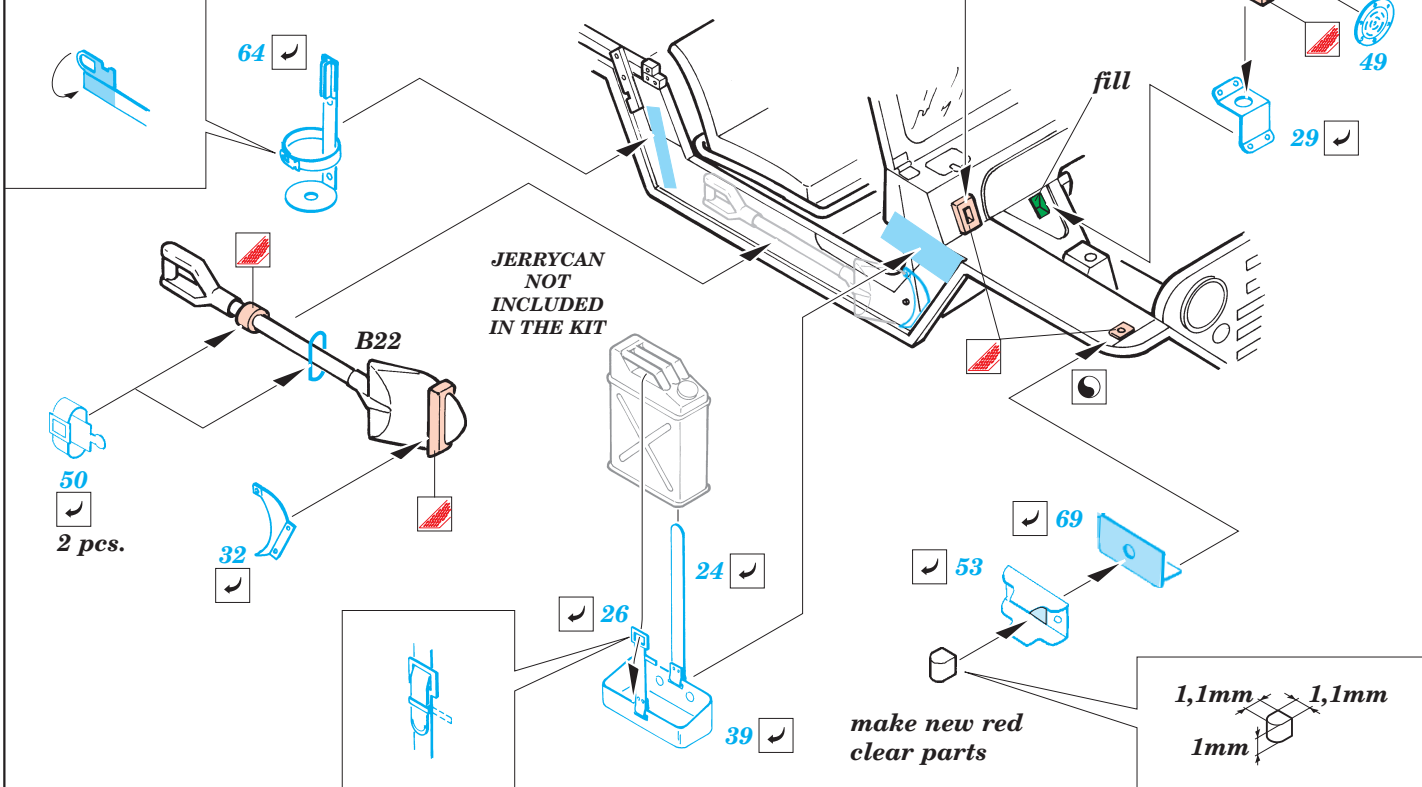

GRIND
OBROUSIT

OPTION
VOLBA

35 496
M151A1
PRINT

35 496
M151A1
FILM

ORIGINAL KIT PARTS
PŮVODNÍ DÍLY STAVEBNICE

PHOTO-ETCHED PARTS
LEPTANÉ DÍLY

PARTS TO BE REMOVED
DÍLY K ODSTRANĚNÍ

FILL
TMELIT