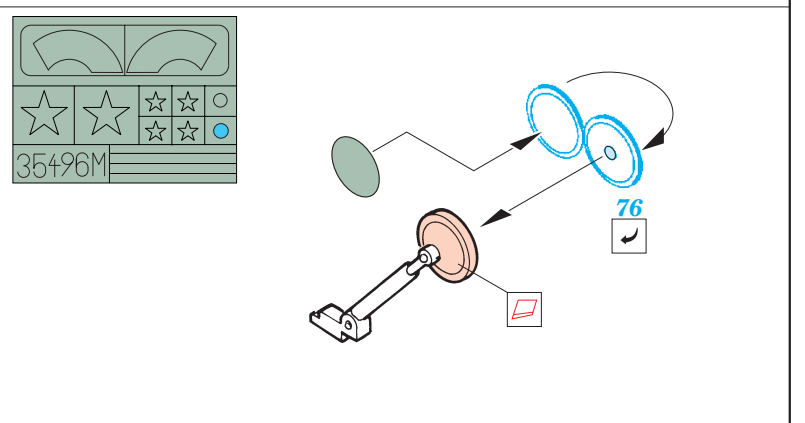

GRIND
OBROUSIT

OPTION
VOLBA

35 496
M151A1
PRINT

35 496
M151A1
FILM

ORIGINAL KIT PARTS
PŮVODNÍ DÍLY STAVEBNICE

PHOTO-ETCHED PARTS
LEPTANÉ DÍLY

PARTS TO BE REMOVED
DÍLY K ODSTRANĚNÍ

FILL
TMELIT