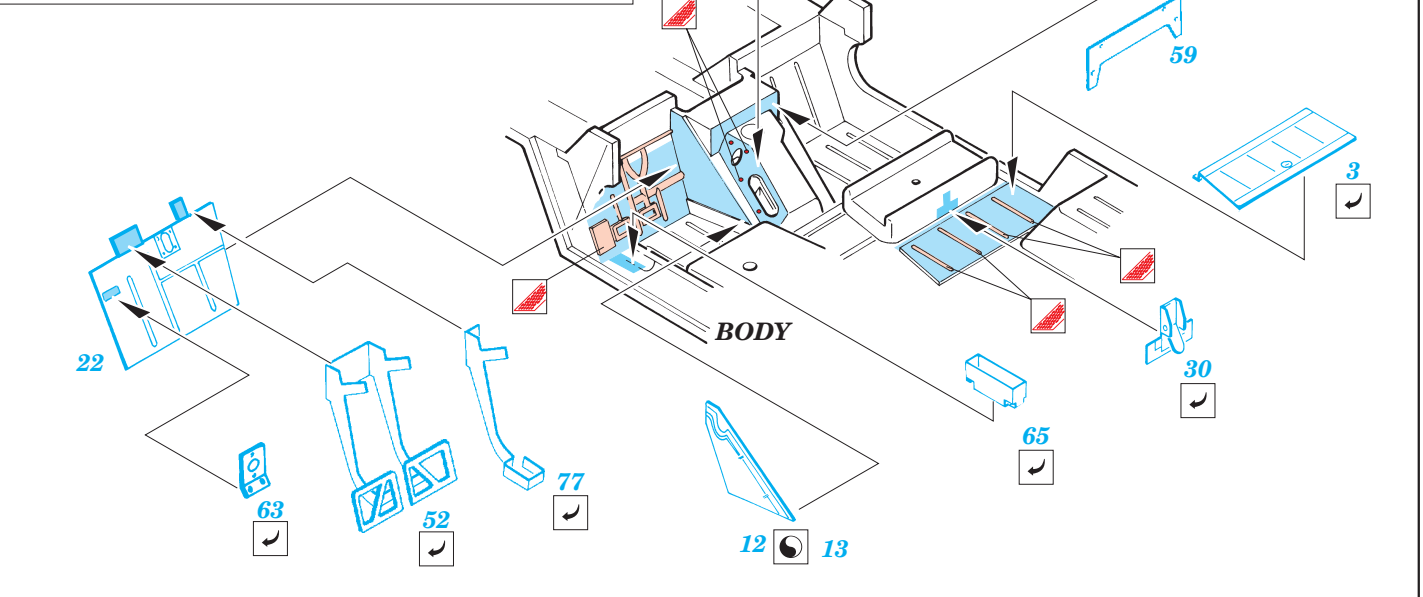

GRIND
OBROUSIT

OPTION
VOLBA

35 496
M151A1
PRINT

35 496
M151A1
FILM

ORIGINAL KIT PARTS
PŮVODNÍ DÍLY STAVEBNICE

PHOTO-ETCHED PARTS
LEPTANÉ DÍLY

PARTS TO BE REMOVED
DÍLY K ODSTRANĚNÍ

FILL
TMELIT