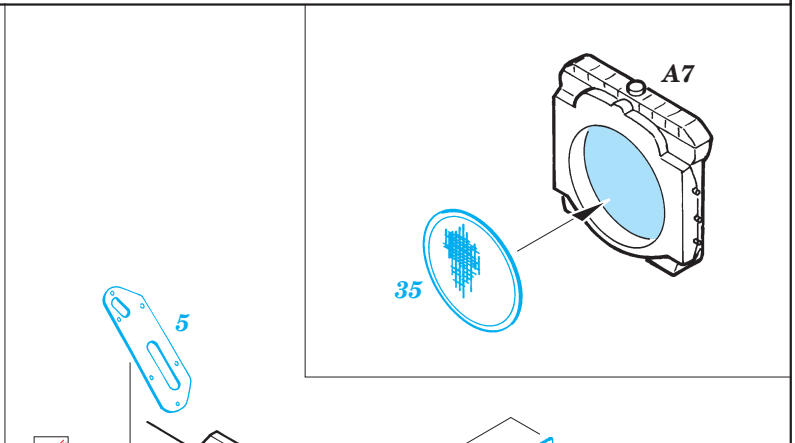

GRIND
OBROUSIT

OPTION
VOLBA

35 496
M151A1
PRINT

35 496
M151A1
FILM

ORIGINAL KIT PARTS
PŮVODNÍ DÍLY STAVEBNICE

PHOTO-ETCHED PARTS
LEPTANÉ DÍLY

PARTS TO BE REMOVED
DÍLY K ODSTRANĚNÍ

FILL
TMELIT