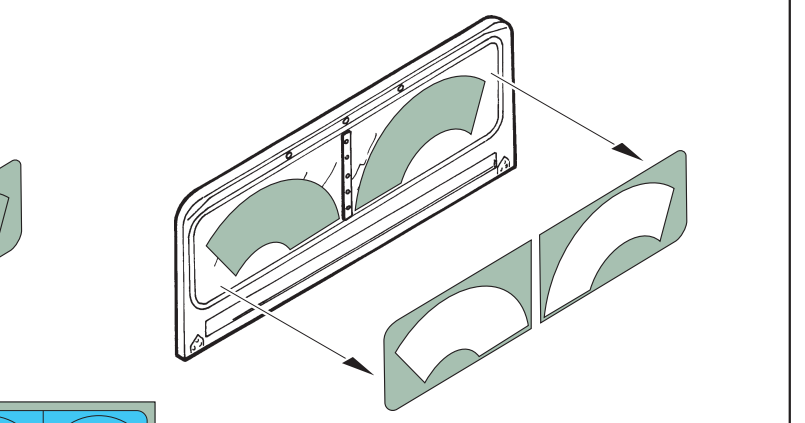

GRIND
OBROUSIT

OPTION
VOLBA

35 496
M151A1
PRINT

35 496
M151A1
FILM

ORIGINAL KIT PARTS
PŮVODNÍ DÍLY STAVEBNICE

PHOTO-ETCHED PARTS
LEPTANÉ DÍLY

PARTS TO BE REMOVED
DÍLY K ODSTRANĚNÍ

FILL
TMELIT