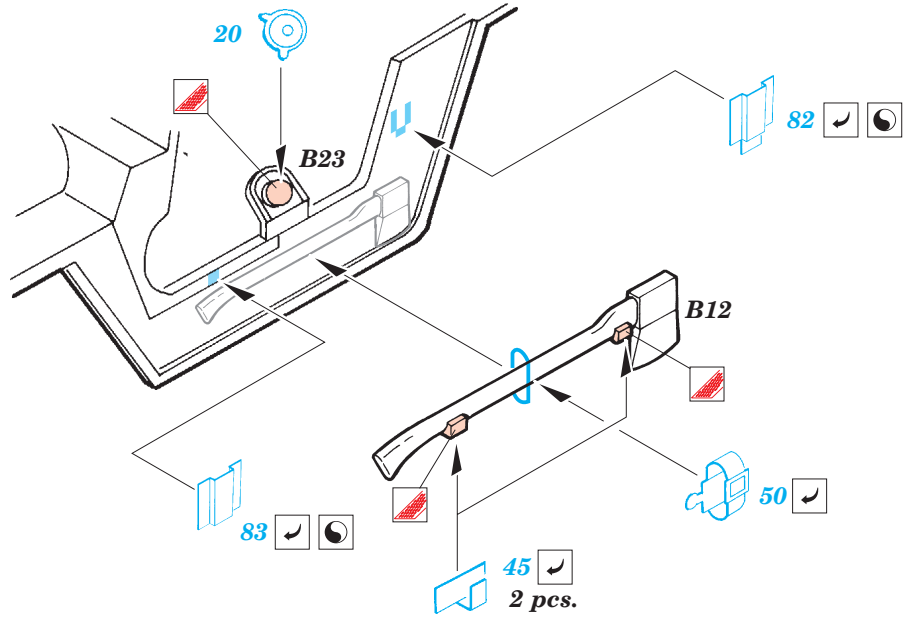

GRIND
OBROUSIT

OPTION
VOLBA

35 496
M151A1
PRINT

35 496
M151A1
FILM

ORIGINAL KIT PARTS
PŮVODNÍ DÍLY STAVEBNICE

PHOTO-ETCHED PARTS
LEPTANÉ DÍLY

PARTS TO BE REMOVED
DÍLY K ODSTRANĚNÍ

FILL
TMELIT