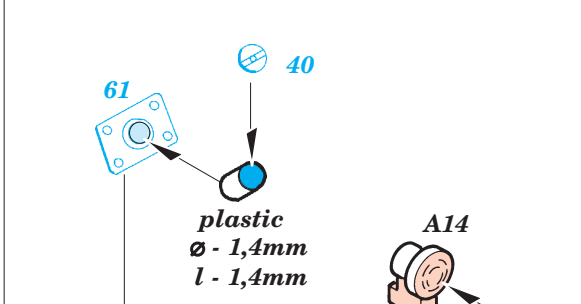

GRIND
OBROUSIT

OPTION
VOLBA

35 496
M151A1
PRINT

35 496
M151A1
FILM

ORIGINAL KIT PARTS
PŮVODNÍ DÍLY STAVEBNICE

PHOTO-ETCHED PARTS
LEPTANÉ DÍLY

PARTS TO BE REMOVED
DÍLY K ODSTRANĚNÍ

FILL
TMELIT