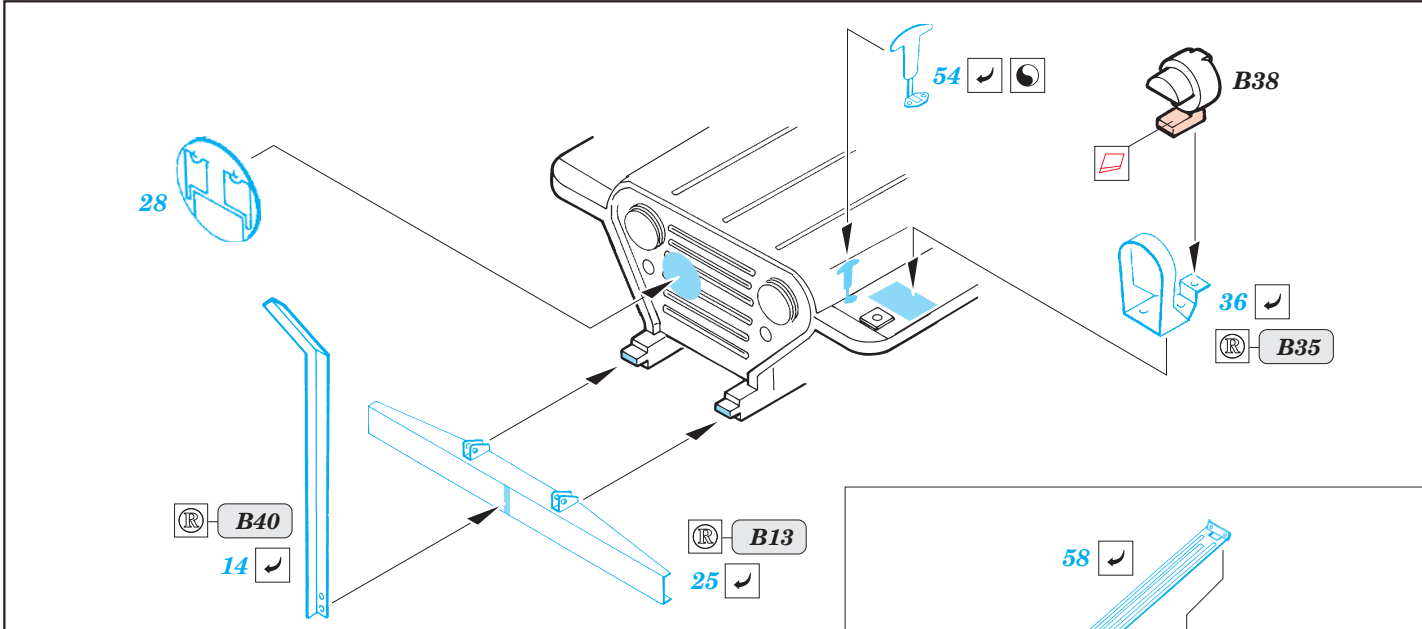

GRIND
OBROUSIT

OPTION
VOLBA

35 496
M151A1
PRINT

35 496
M151A1
FILM

ORIGINAL KIT PARTS
PŮVODNÍ DÍLY STAVEBNICE

PHOTO-ETCHED PARTS
LEPTANÉ DÍLY

PARTS TO BE REMOVED
DÍLY K ODSTRANĚNÍ

FILL
TMELIT