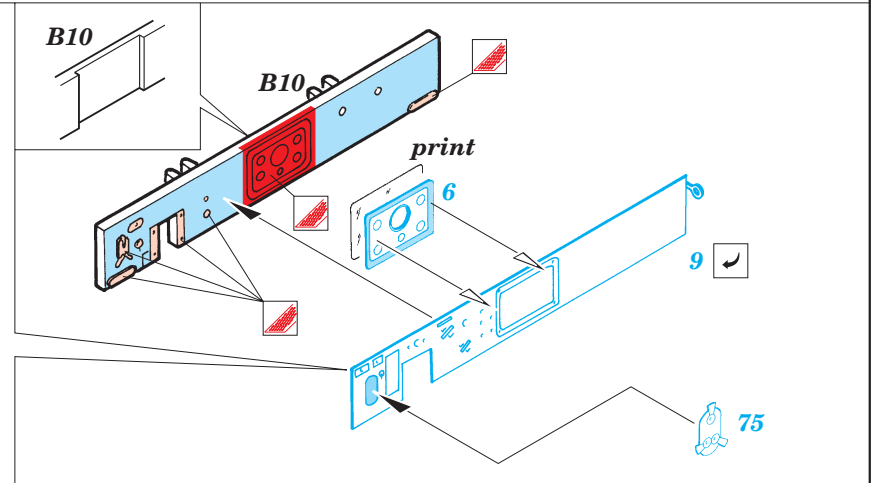

GRIND
OBROUSIT

OPTION
VOLBA

35 496
M151A1
PRINT

35 496
M151A1
FILM

ORIGINAL KIT PARTS
PŮVODNÍ DÍLY STAVEBNICE

PHOTO-ETCHED PARTS
LEPTANÉ DÍLY

PARTS TO BE REMOVED
DÍLY K ODSTRANĚNÍ

FILL
TMELIT