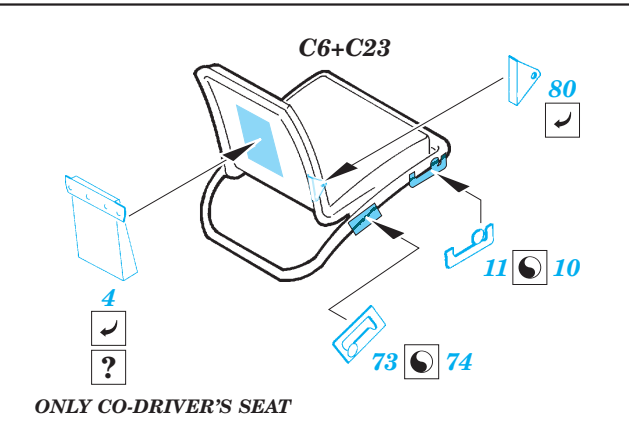

GRIND
OBROUSIT

OPTION
VOLBA

35 496
M151A1
PRINT

35 496
M151A1
FILM

ORIGINAL KIT PARTS
PŮVODNÍ DÍLY STAVEBNICE

PHOTO-ETCHED PARTS
LEPTANÉ DÍLY

PARTS TO BE REMOVED
DÍLY K ODSTRANĚNÍ

FILL
TMELIT