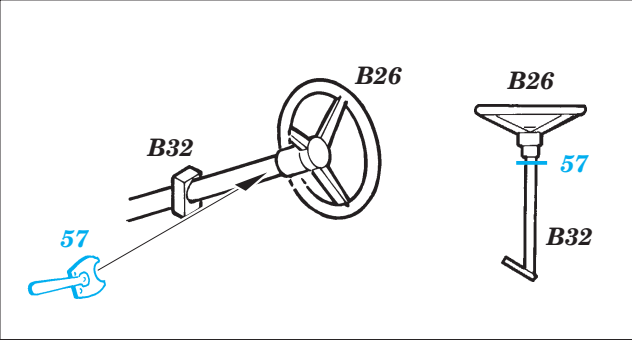

M-151A1

eduard

1/35 scale detail set for Academy kit 13238 • sada detailů pro model 1/35 Academy 13238

35 496

SYMMETRICAL ASSEMBLY
SYMETRICKÁ MONTÁŽ

REMOVE
ODSTRANIT

BEND
OHNOUT

REPLACE
NAHRADIT

GRIND
OBROUSIT

OPTION
VOLBA

35 496
M151A1
PRINT

35 496
M151A1
FILM

ORIGINAL KIT PARTS
PŮVODNÍ DÍLY STAVEBNICE

PHOTO-ETCHED PARTS
LEPTANÉ DÍLY

PARTS TO BE REMOVED
DÍLY K ODSTRANĚNÍ

FILL
TMELIT