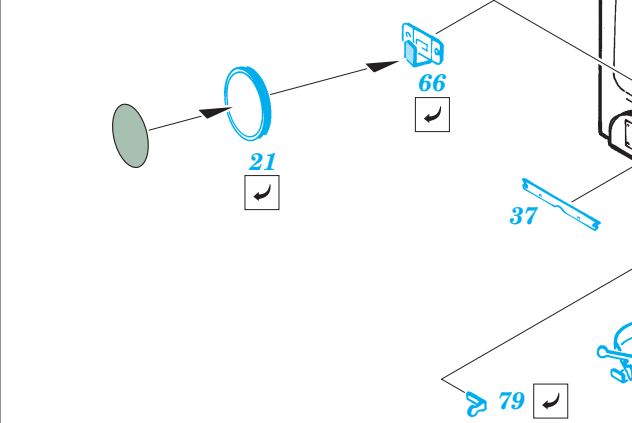

GRIND
OBROUSIT

OPTION
VOLBA

35 496
M151A1
PRINT

35 496
M151A1
FILM

ORIGINAL KIT PARTS
PŮVODNÍ DÍLY STAVEBNICE

PHOTO-ETCHED PARTS
LEPTANÉ DÍLY

PARTS TO BE REMOVED
DÍLY K ODSTRANĚNÍ

FILL
TMELIT