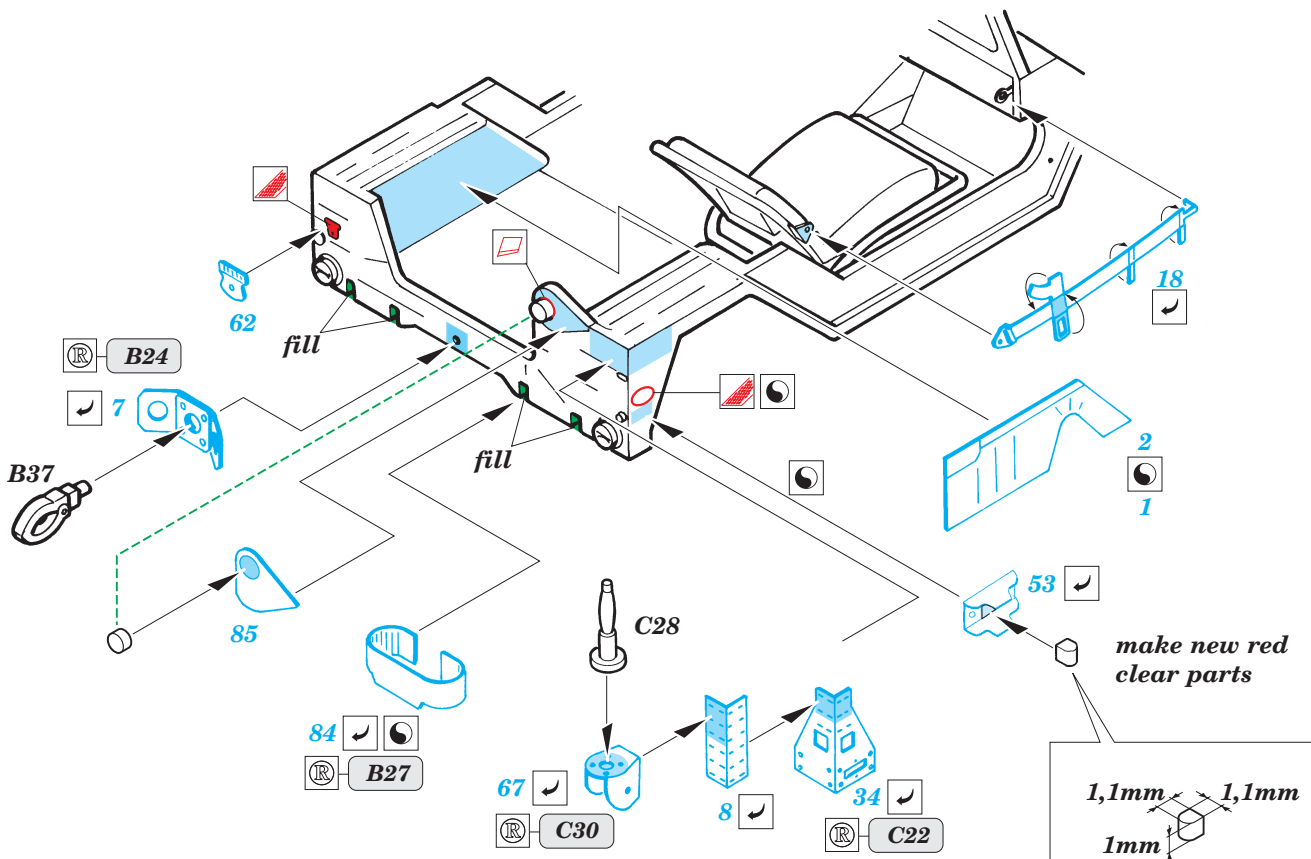

C8; C9; C26; C27