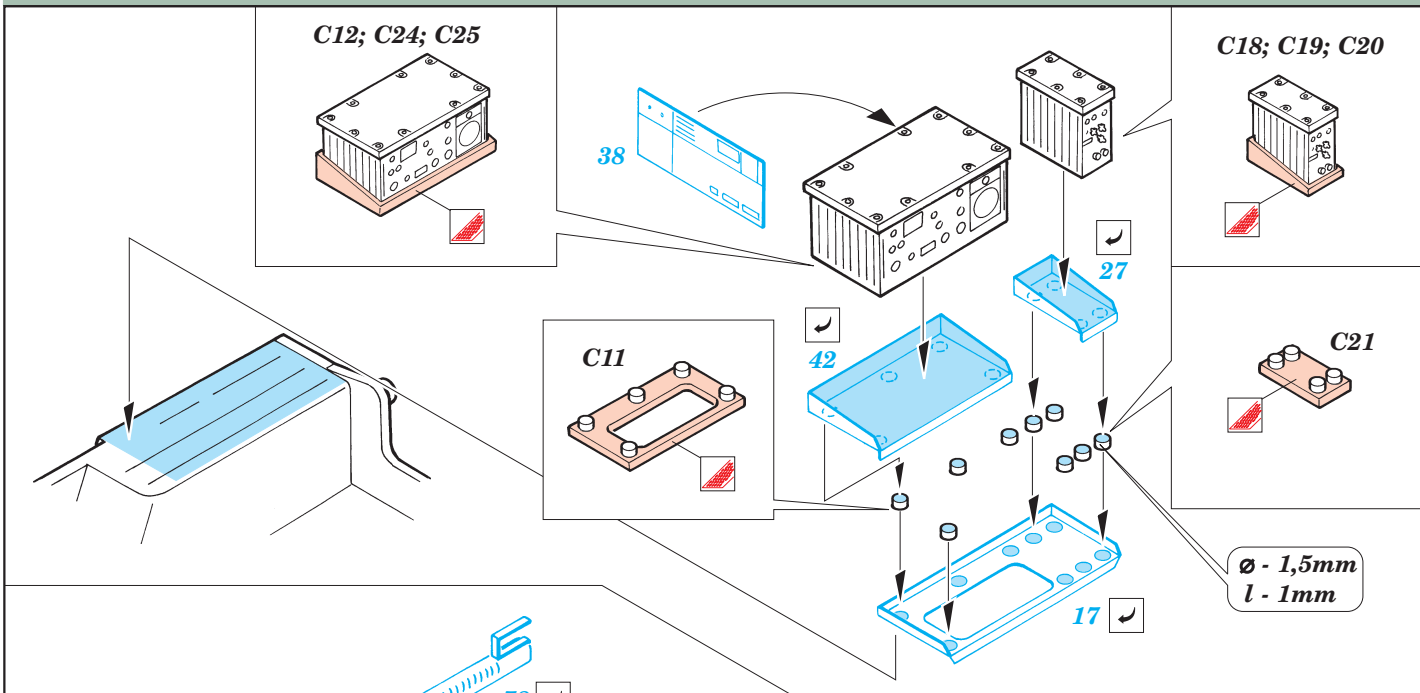

eduard
Express Mask

XF 035

35496M