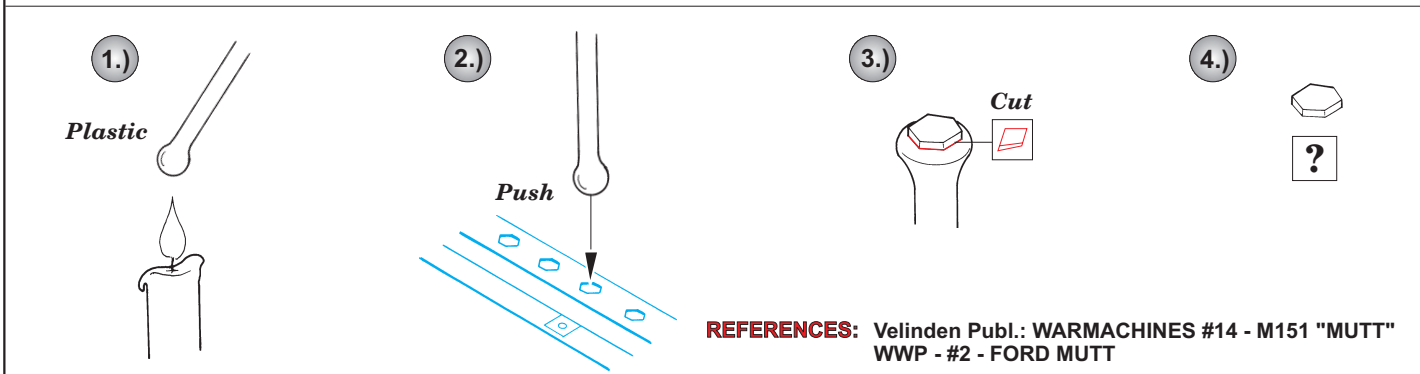

eduard
Express Mask

XF 035

35496M