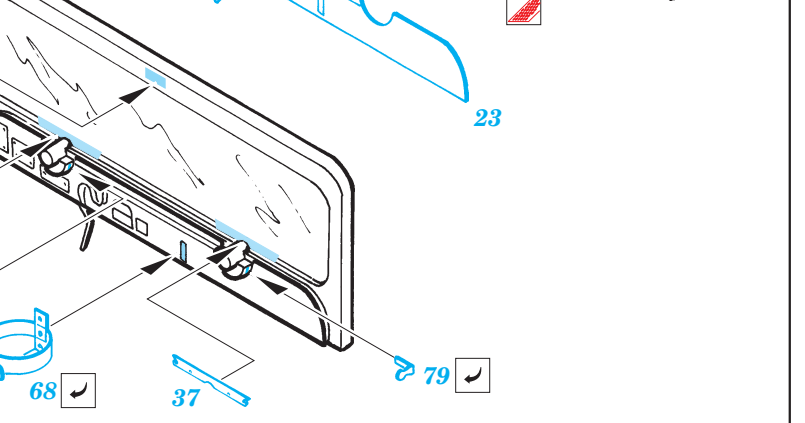

GRIND
OBROUSIT

OPTION
VOLBA

35 496
M151A1
PRINT

35 496
M151A1
FILM

ORIGINAL KIT PARTS
PŮVODNÍ DÍLY STAVEBNICE

PHOTO-ETCHED PARTS
LEPTANÉ DÍLY

PARTS TO BE REMOVED
DÍLY K ODSTRANĚNÍ

FILL
TMELIT