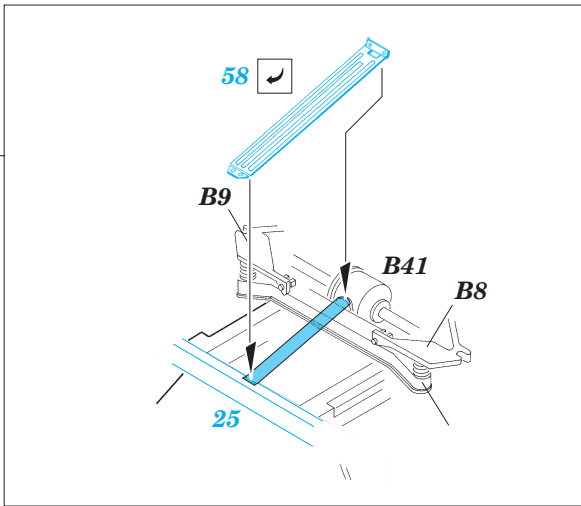

GRIND
OBROUSIT

OPTION
VOLBA

35 496
M151A1
PRINT

35 496
M151A1
FILM

ORIGINAL KIT PARTS
PŮVODNÍ DÍLY STAVEBNICE

PHOTO-ETCHED PARTS
LEPTANÉ DÍLY

PARTS TO BE REMOVED
DÍLY K ODSTRANĚNÍ

FILL
TMELIT