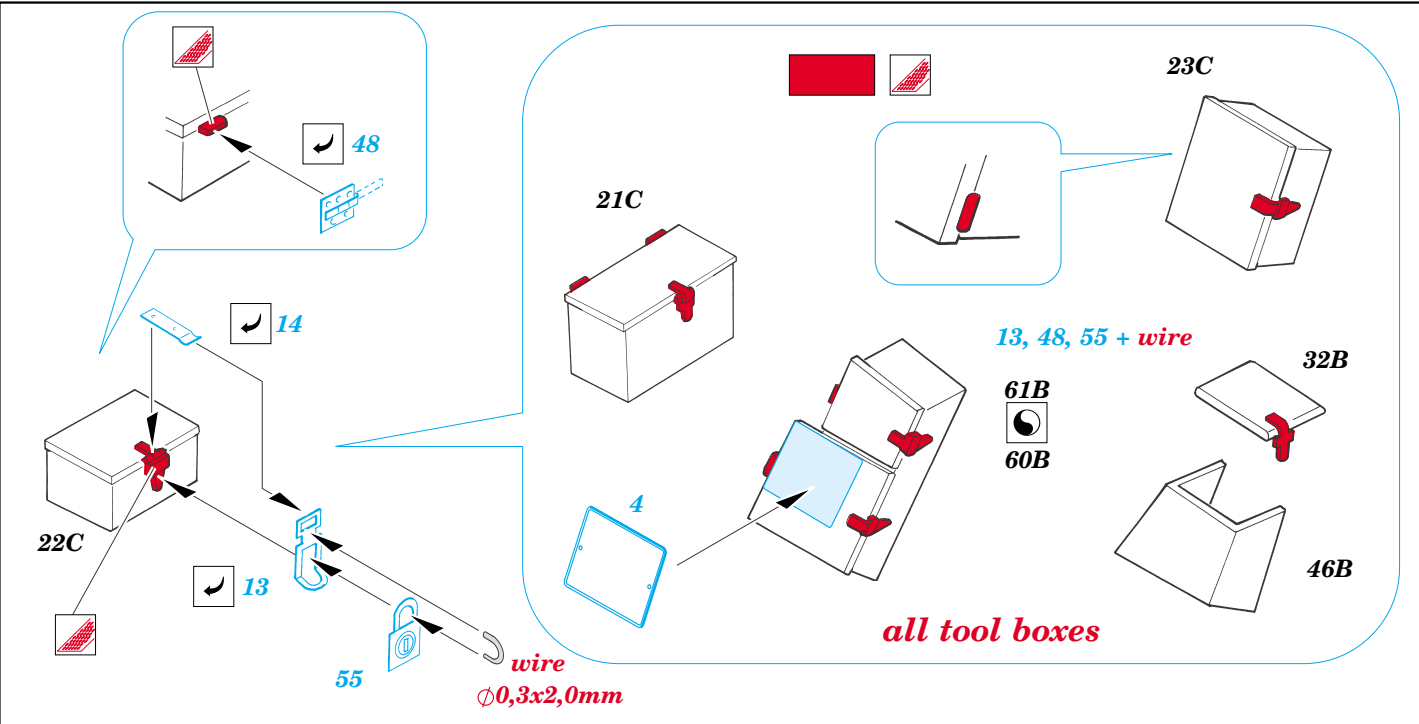

Sd.Kfz. 232 6Rad

eduard

1/35 scale detail set for **ITALERI** kit • sada detailů pro model **ITALERI** 1/35

35 794

- APPLY EXPRESS MASK AND PAINT BEFORE GLUING
POUŽIT EXPRESS MASK NABARVIT PŘED SLEPENÍM
- SYMMETRICAL ASSEMBLY
SYMETRICKÁ MONTÁŽ
- REMOVE
ODSTRANIT
- GRIND
OBROUSIT
- DRILL HOLE
VRTAT OTVOR
- BEND
OHNOUT
- OPTION
VOLBA
- REPLACE
NAHRADIT

ORIGINAL KIT PARTS
PŮVODNÍ DÍLY STAVEBNICE

PHOTO-ETCHED PARTS
LEPTANÉ DÍLY

PARTS TO BE REMOVED
DÍLY K ODSTRANĚNÍ

FILL
TMELIT

REFERENCES:
 GROUND POWER 12/1999
 GROUND POWER 6/2000

15B, 19B

18B

16B, 17B