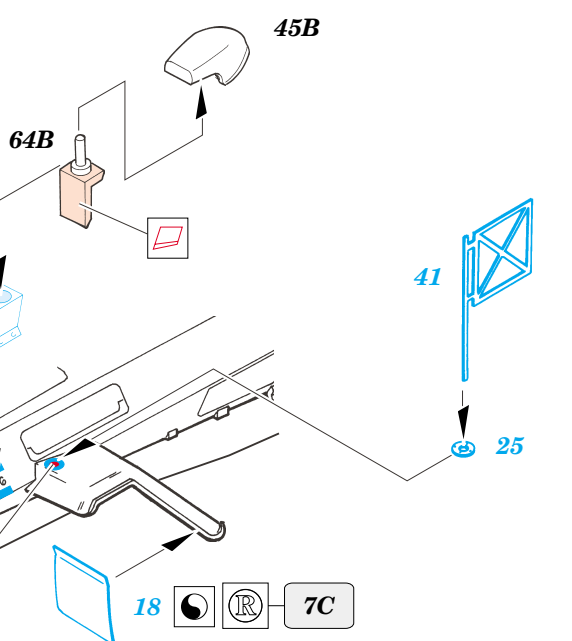

Sd.Kfz. 232 6Rad

eduard

1/35 scale detail set for **ITALERI** kit • sada detailů pro model **ITALERI** 1/35

35 794

- APPLY EXPRESS MASK AND PAINT BEFORE GLUING
POUŽIT EXPRESS MASK NABARVIT PŘED SLEPENÍM
- SYMMETRICAL ASSEMBLY
SYMETRICKÁ MONTÁŽ
- REMOVE
ODSTRANIT
- GRIND
OBROUSIT
- DRILL HOLE
VRTAT OTVOR
- BEND
OHNOUT
- OPTION
VOLBA
- REPLACE
NAHRADIT

ORIGINAL KIT PARTS
PŮVODNÍ DÍLY STAVEBNICE

PHOTO-ETCHED PARTS
LEPTANÉ DÍLY

PARTS TO BE REMOVED
DÍLY K ODSTRANĚNÍ

FILL
TMELIT

REFERENCES:
 GROUND POWER 12/1999
 GROUND POWER 6/2000

15B, 19B

18B

16B, 17B