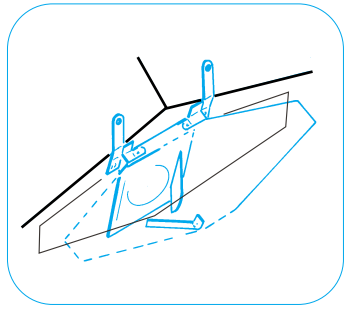

Sd.Kfz. 232 6Rad

eduard

1/35 scale detail set for **ITALERI** kit • sada detailů pro model **ITALERI** 1/35

35 794

- APPLY EXPRESS MASK AND PAINT BEFORE GLUING
POUŽIT EXPRESS MASK NABARVIT PŘED SLEPENÍM
- SYMMETRICAL ASSEMBLY
SYMETRICKÁ MONTÁŽ
- REMOVE
ODSTRANIT
- GRIND
OBROUSIT
- DRILL HOLE
VRTAT OTVOR
- BEND
OHNOUT
- OPTION
VOLBA
- REPLACE
NAHRADIT

ORIGINAL KIT PARTS
PŮVODNÍ DÍLY STAVEBNICE

PHOTO-ETCHED PARTS
LEPTANÉ DÍLY

PARTS TO BE REMOVED
DÍLY K ODSTRANĚNÍ

FILL
TMELIT

REFERENCES:
 GROUND POWER 12/1999
 GROUND POWER 6/2000

15B, 19B

18B

16B, 17B