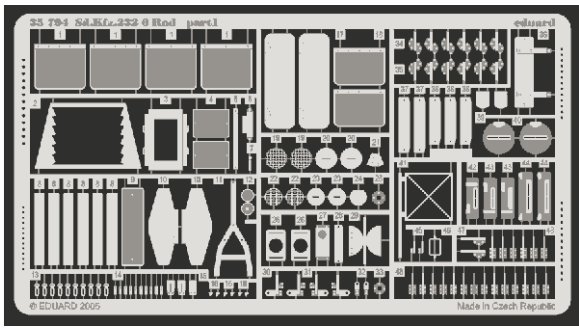

Sd.Kfz. 232 6Rad

eduard

1/35 scale detail set for **ITALERI** kit • sada detailů pro model **ITALERI** 1/35

35 794

- APPLY EXPRESS MASK AND PAINT BEFORE GLUING
POUŽIT EXPRESS MASK NABARVIT PŘED SLEPENÍM
- SYMMETRICAL ASSEMBLY
SYMETRICKÁ MONTÁŽ
- REMOVE
ODSTRANIT
- GRIND
OBROUSIT
- DRILL HOLE
VRTAT OTVOR
- BEND
OHNOUT
- OPTION
VOLBA
- REPLACE
NAHRADIT

ORIGINAL KIT PARTS
PŮVODNÍ DÍLY STAVEBNICE

PHOTO-ETCHED PARTS
LEPTANÉ DÍLY

PARTS TO BE REMOVED
DÍLY K ODSTRANĚNÍ

FILL
TMELIT

REFERENCES:
 GROUND POWER 12/1999
 GROUND POWER 6/2000

15B, 19B

18B

16B, 17B