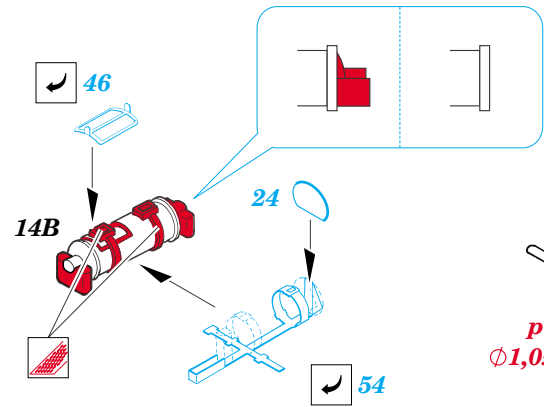

Sd.Kfz. 232 6Rad

eduard

1/35 scale detail set for **ITALERI** kit • sada detailů pro model **ITALERI** 1/35

35 794

- APPLY EXPRESS MASK AND PAINT BEFORE GLUING
POUŽIT EXPRESS MASK NABARVIT PŘED SLEPENÍM
- SYMMETRICAL ASSEMBLY
SYMETRICKÁ MONTÁŽ
- REMOVE
ODSTRANIT
- GRIND
OBROUSIT
- DRILL HOLE
VRTAT OTVOR
- BEND
OHNOUT
- OPTION
VOLBA
- REPLACE
NAHRADIT

ORIGINAL KIT PARTS
PŮVODNÍ DÍLY STAVEBNICE

PHOTO-ETCHED PARTS
LEPTANÉ DÍLY

PARTS TO BE REMOVED
DÍLY K ODSTRANĚNÍ

FILL
TMELIT

REFERENCES:
 GROUND POWER 12/1999
 GROUND POWER 6/2000

15B, 19B

18B

16B, 17B