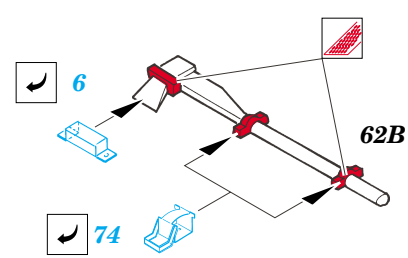

Sd.Kfz. 232 6Rad

eduard

1/35 scale detail set for **ITALERI** kit • sada detailů pro model **ITALERI** 1/35

35 794

- APPLY EXPRESS MASK AND PAINT BEFORE GLUING
POUŽIT EXPRESS MASK NABARVIT PŘED SLEPENÍM
- SYMMETRICAL ASSEMBLY
SYMETRICKÁ MONTÁŽ
- REMOVE
ODSTRANIT
- GRIND
OBROUSIT
- DRILL HOLE
VRTAT OTVOR
- BEND
OHNOUT
- OPTION
VOLBA
- REPLACE
NAHRADIT

ORIGINAL KIT PARTS
PŮVODNÍ DÍLY STAVEBNICE

PHOTO-ETCHED PARTS
LEPTANÉ DÍLY

PARTS TO BE REMOVED
DÍLY K ODSTRANĚNÍ

FILL
TMELIT

REFERENCES:
 GROUND POWER 12/1999
 GROUND POWER 6/2000

15B, 19B

18B

16B, 17B