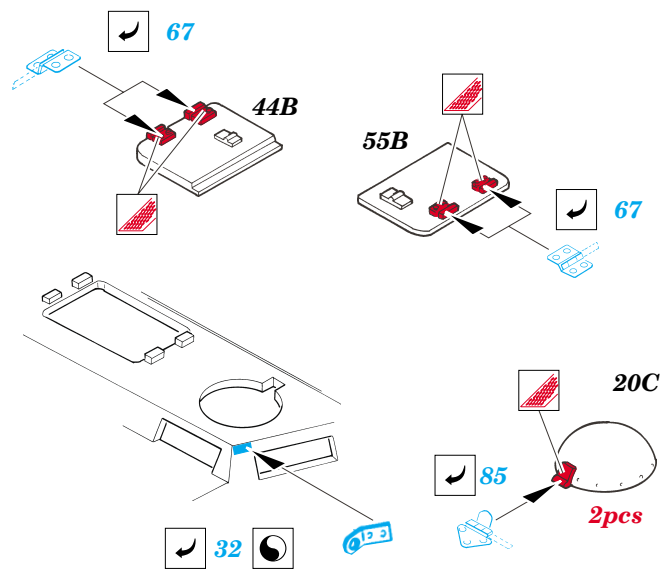

Sd.Kfz. 232 6Rad

eduard

1/35 scale detail set for **ITALERI** kit • sada detailů pro model **ITALERI** 1/35

35 794

- APPLY EXPRESS MASK AND PAINT BEFORE GLUING
POUŽIT EXPRESS MASK NABARVIT PŘED SLEPENÍM
- SYMMETRICAL ASSEMBLY
SYMETRICKÁ MONTÁŽ
- REMOVE
ODSTRANIT
- GRIND
OBROUSIT
- DRILL HOLE
VRTAT OTVOR
- BEND
OHNOUT
- OPTION
VOLBA
- REPLACE
NAHRADIT

ORIGINAL KIT PARTS
PŮVODNÍ DÍLY STAVEBNICE

PHOTO-ETCHED PARTS
LEPTANÉ DÍLY

PARTS TO BE REMOVED
DÍLY K ODSTRANĚNÍ

FILL
TMELIT

REFERENCES:
 GROUND POWER 12/1999
 GROUND POWER 6/2000

15B, 19B

18B

16B, 17B