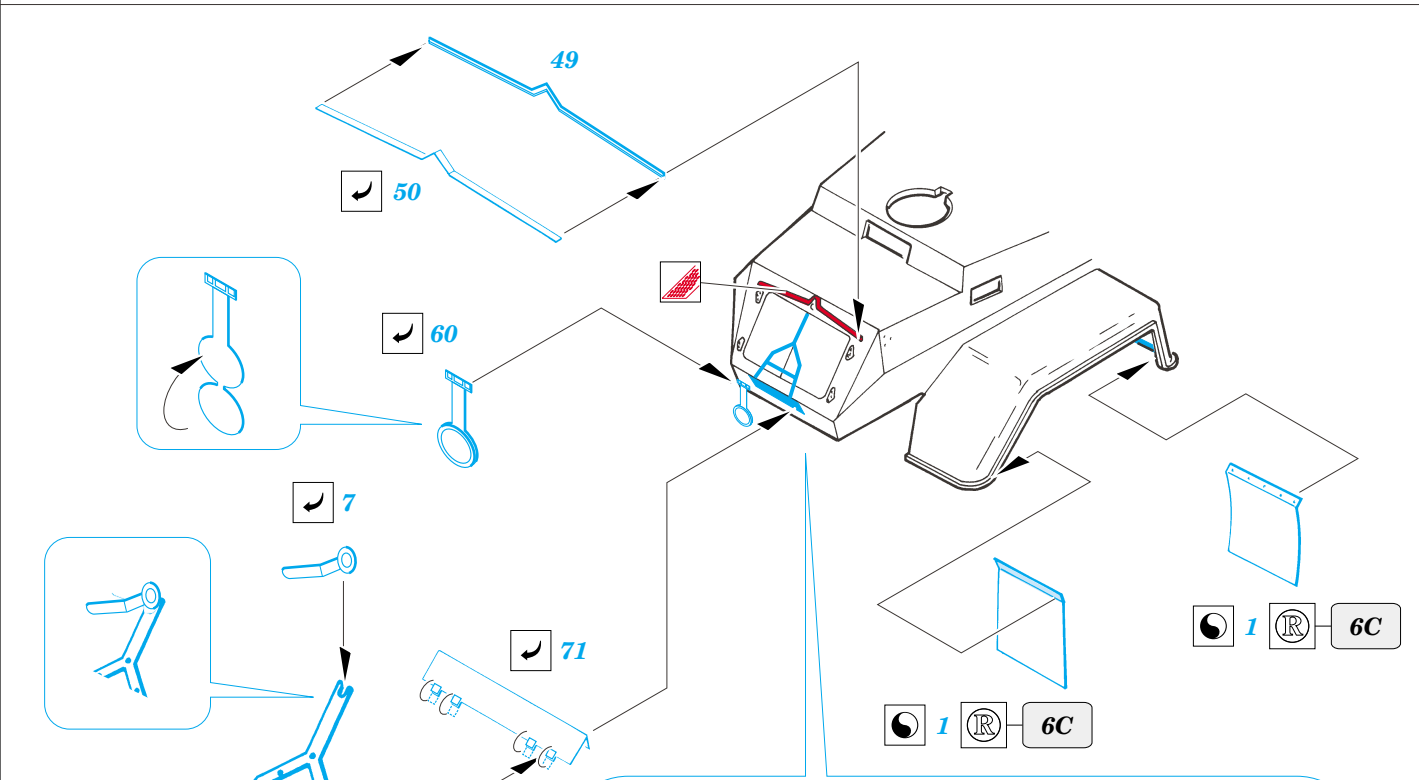

Sd.Kfz. 232 6Rad

eduard

1/35 scale detail set for **ITALERI** kit • sada detailů pro model **ITALERI** 1/35

35 794

- APPLY EXPRESS MASK AND PAINT BEFORE GLUING
POUŽIT EXPRESS MASK NABARVIT PŘED SLEPENÍM
- SYMMETRICAL ASSEMBLY
SYMETRICKÁ MONTÁŽ
- REMOVE
ODSTRANIT
- GRIND
OBROUSIT
- DRILL HOLE
VRTAT OTVOR
- BEND
OHNOUT
- OPTION
VOLBA
- REPLACE
NAHRADIT

ORIGINAL KIT PARTS
PŮVODNÍ DÍLY STAVEBNICE

PHOTO-ETCHED PARTS
LEPTANÉ DÍLY

PARTS TO BE REMOVED
DÍLY K ODSTRANĚNÍ

FILL
TMELIT

REFERENCES:
 GROUND POWER 12/1999
 GROUND POWER 6/2000

15B, 19B

18B

16B, 17B