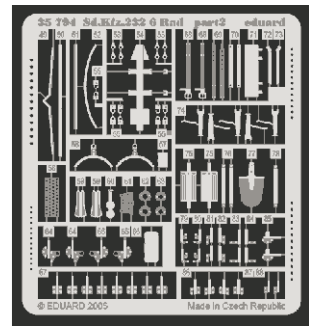

Sd.Kfz. 232 6Rad

eduard

1/35 scale detail set for **ITALERI** kit • sada detailů pro model **ITALERI** 1/35

35 794

- APPLY EXPRESS MASK AND PAINT BEFORE GLUING
POUŽIT EXPRESS MASK NABARVIT PŘED SLEPENÍM
- SYMMETRICAL ASSEMBLY
SYMETRICKÁ MONTÁŽ
- REMOVE
ODSTRANIT
- GRIND
OBROUSIT
- DRILL HOLE
VRTAT OTVOR
- BEND
OHNOUT
- OPTION
VOLBA
- REPLACE
NAHRADIT

ORIGINAL KIT PARTS
PŮVODNÍ DÍLY STAVEBNICE

PHOTO-ETCHED PARTS
LEPTANÉ DÍLY

PARTS TO BE REMOVED
DÍLY K ODSTRANĚNÍ

FILL
TMELIT

REFERENCES:
 GROUND POWER 12/1999
 GROUND POWER 6/2000

15B, 19B

18B

16B, 17B