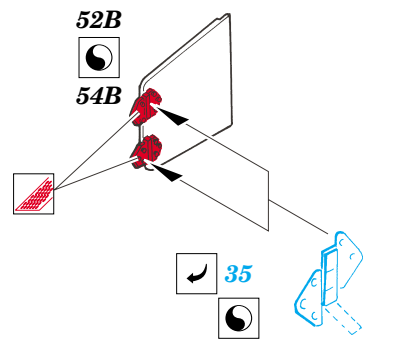

Sd.Kfz. 232 6Rad

eduard

1/35 scale detail set for **ITALERI** kit • sada detailů pro model **ITALERI** 1/35

35 794

- APPLY EXPRESS MASK AND PAINT BEFORE GLUING
POUŽIT EXPRESS MASK NABARVIT PŘED SLEPENÍM
- SYMMETRICAL ASSEMBLY
SYMETRICKÁ MONTÁŽ
- REMOVE
ODSTRANIT
- GRIND
OBROUSIT
- DRILL HOLE
VRTAT OTVOR
- BEND
OHNOUT
- OPTION
VOLBA
- REPLACE
NAHRADIT

ORIGINAL KIT PARTS
PŮVODNÍ DÍLY STAVEBNICE

PHOTO-ETCHED PARTS
LEPTANÉ DÍLY

PARTS TO BE REMOVED
DÍLY K ODSTRANĚNÍ

FILL
TMELIT

REFERENCES:
 GROUND POWER 12/1999
 GROUND POWER 6/2000

15B, 19B

18B

16B, 17B