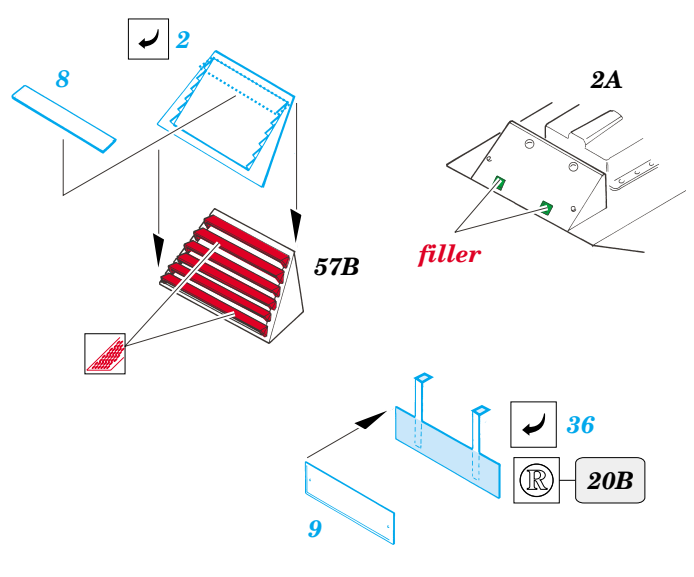

Sd.Kfz. 232 6Rad

eduard

1/35 scale detail set for **ITALERI** kit • sada detailů pro model **ITALERI** 1/35

35 794

- APPLY EXPRESS MASK AND PAINT BEFORE GLUING
POUŽIT EXPRESS MASK NABARVIT PŘED SLEPENÍM
- SYMMETRICAL ASSEMBLY
SYMETRICKÁ MONTÁŽ
- REMOVE
ODSTRANIT
- GRIND
OBROUSIT
- DRILL HOLE
VRTAT OTVOR
- BEND
OHNOUT
- OPTION
VOLBA
- REPLACE
NAHRADIT

ORIGINAL KIT PARTS
PŮVODNÍ DÍLY STAVEBNICE

PHOTO-ETCHED PARTS
LEPTANÉ DÍLY

PARTS TO BE REMOVED
DÍLY K ODSTRANĚNÍ

FILL
TMELIT

REFERENCES:
 GROUND POWER 12/1999
 GROUND POWER 6/2000

15B, 19B

18B

16B, 17B