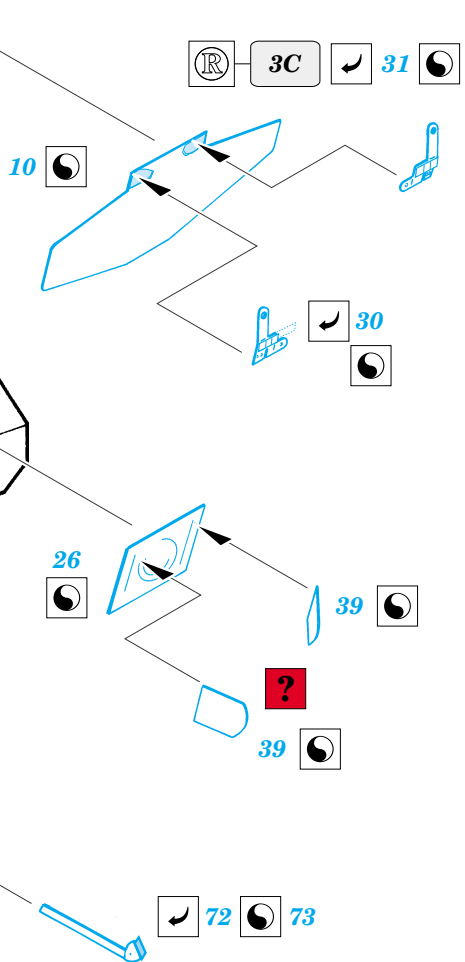

Sd.Kfz. 232 6Rad

eduard

1/35 scale detail set for **ITALERI** kit • sada detailů pro model **ITALERI** 1/35

35 794

- APPLY EXPRESS MASK AND PAINT BEFORE GLUING
POUŽIT EXPRESS MASK NABARVIT PŘED SLEPENÍM
- SYMMETRICAL ASSEMBLY
SYMETRICKÁ MONTÁŽ
- REMOVE
ODSTRANIT
- GRIND
OBROUSIT
- DRILL HOLE
VRTAT OTVOR
- BEND
OHNOUT
- OPTION
VOLBA
- REPLACE
NAHRADIT

ORIGINAL KIT PARTS
PŮVODNÍ DÍLY STAVEBNICE

PHOTO-ETCHED PARTS
LEPTANÉ DÍLY

PARTS TO BE REMOVED
DÍLY K ODSTRANĚNÍ

FILL
TMELIT

REFERENCES:
 GROUND POWER 12/1999
 GROUND POWER 6/2000

15B, 19B

18B

16B, 17B