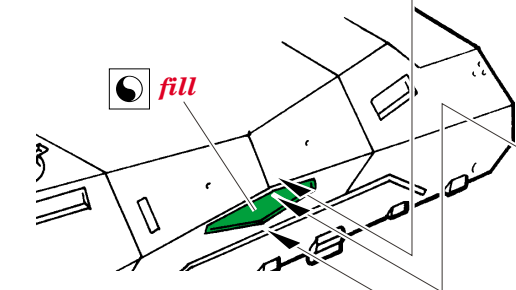

Sd.Kfz. 232 6Rad

eduard

1/35 scale detail set for **ITALERI** kit • sada detailů pro model **ITALERI** 1/35

35 794

- APPLY EXPRESS MASK AND PAINT BEFORE GLUING
POUŽIT EXPRESS MASK NABARVIT PŘED SLEPENÍM
- SYMMETRICAL ASSEMBLY
SYMETRICKÁ MONTÁŽ
- REMOVE
ODSTRANIT
- GRIND
OBROUSIT
- DRILL HOLE
VRTAT OTVOR
- BEND
OHNOUT
- OPTION
VOLBA
- REPLACE
NAHRADIT

ORIGINAL KIT PARTS
PŮVODNÍ DÍLY STAVEBNICE

PHOTO-ETCHED PARTS
LEPTANÉ DÍLY

PARTS TO BE REMOVED
DÍLY K ODSTRANĚNÍ

FILL
TMELIT

REFERENCES:
 GROUND POWER 12/1999
 GROUND POWER 6/2000

15B, 19B

18B

16B, 17B