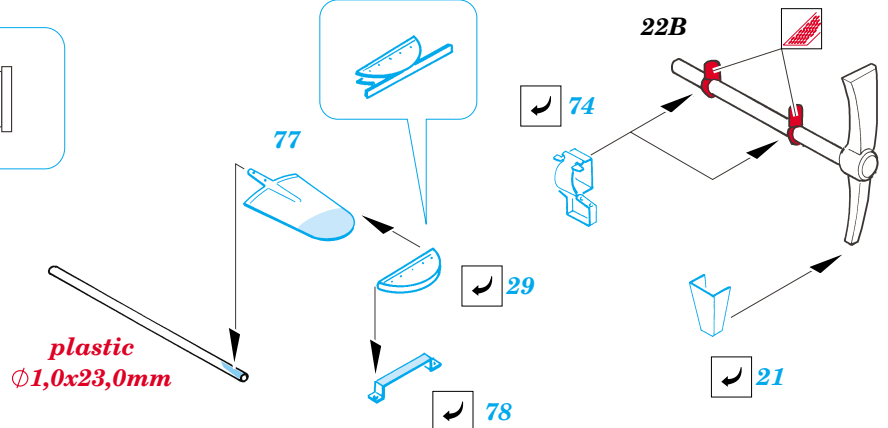

Sd.Kfz. 232 6Rad

eduard

1/35 scale detail set for **ITALERI** kit • sada detailů pro model **ITALERI** 1/35

35 794

- APPLY EXPRESS MASK AND PAINT BEFORE GLUING
POUŽIT EXPRESS MASK NABARVIT PŘED SLEPENÍM
- SYMMETRICAL ASSEMBLY
SYMETRICKÁ MONTÁŽ
- REMOVE
ODSTRANIT
- GRIND
OBROUSIT
- DRILL HOLE
VRTAT OTVOR
- BEND
OHNOUT
- OPTION
VOLBA
- REPLACE
NAHRADIT

ORIGINAL KIT PARTS
PŮVODNÍ DÍLY STAVEBNICE

PHOTO-ETCHED PARTS
LEPTANÉ DÍLY

PARTS TO BE REMOVED
DÍLY K ODSTRANĚNÍ

FILL
TMELIT

REFERENCES:
 GROUND POWER 12/1999
 GROUND POWER 6/2000

15B, 19B

18B

16B, 17B