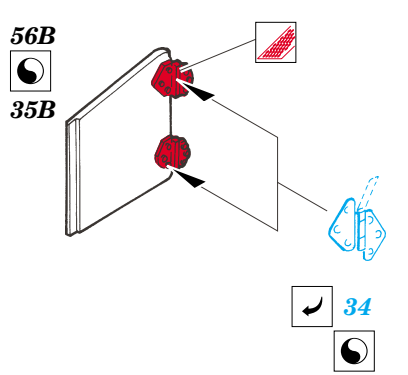

Sd.Kfz. 232 6Rad

eduard

1/35 scale detail set for **ITALERI** kit • sada detailů pro model **ITALERI** 1/35

35 794

- APPLY EXPRESS MASK AND PAINT BEFORE GLUING
POUŽIT EXPRESS MASK NABARVIT PŘED SLEPENÍM
- SYMMETRICAL ASSEMBLY
SYMETRICKÁ MONTÁŽ
- REMOVE
ODSTRANIT
- GRIND
OBROUSIT
- DRILL HOLE
VRTAT OTVOR
- BEND
OHNOUT
- OPTION
VOLBA
- REPLACE
NAHRADIT

ORIGINAL KIT PARTS
PŮVODNÍ DÍLY STAVEBNICE

PHOTO-ETCHED PARTS
LEPTANÉ DÍLY

PARTS TO BE REMOVED
DÍLY K ODSTRANĚNÍ

FILL
TMELIT

REFERENCES:
 GROUND POWER 12/1999
 GROUND POWER 6/2000

15B, 19B

18B

16B, 17B