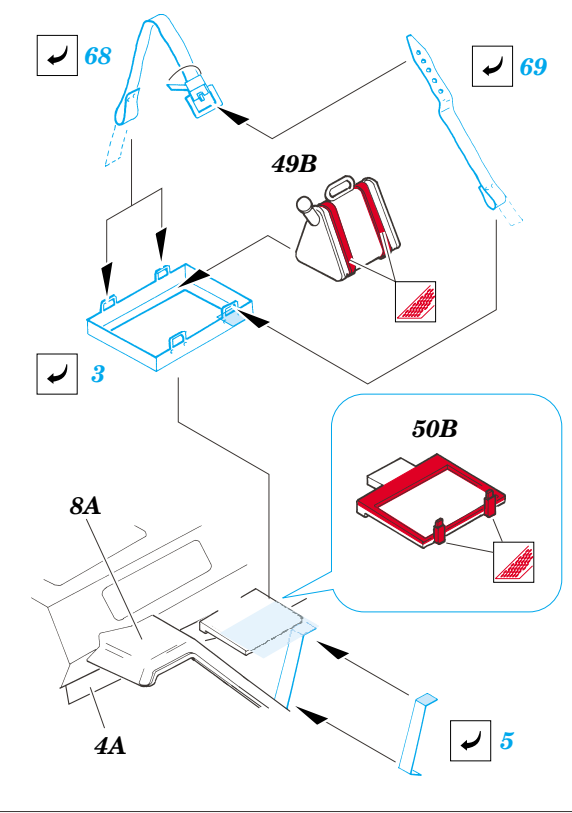

Sd.Kfz. 232 6Rad

eduard

1/35 scale detail set for **ITALERI** kit • sada detailů pro model **ITALERI** 1/35

35 794

- APPLY EXPRESS MASK AND PAINT BEFORE GLUING
POUŽIT EXPRESS MASK NABARVIT PŘED SLEPENÍM
- SYMMETRICAL ASSEMBLY
SYMETRICKÁ MONTÁŽ
- REMOVE
ODSTRANIT
- GRIND
OBROUSIT
- DRILL HOLE
VRTAT OTVOR
- BEND
OHNOUT
- OPTION
VOLBA
- REPLACE
NAHRADIT

ORIGINAL KIT PARTS
PŮVODNÍ DÍLY STAVEBNICE

PHOTO-ETCHED PARTS
LEPTANÉ DÍLY

PARTS TO BE REMOVED
DÍLY K ODSTRANĚNÍ

FILL
TMELIT

REFERENCES:
 GROUND POWER 12/1999
 GROUND POWER 6/2000

15B, 19B

18B

16B, 17B