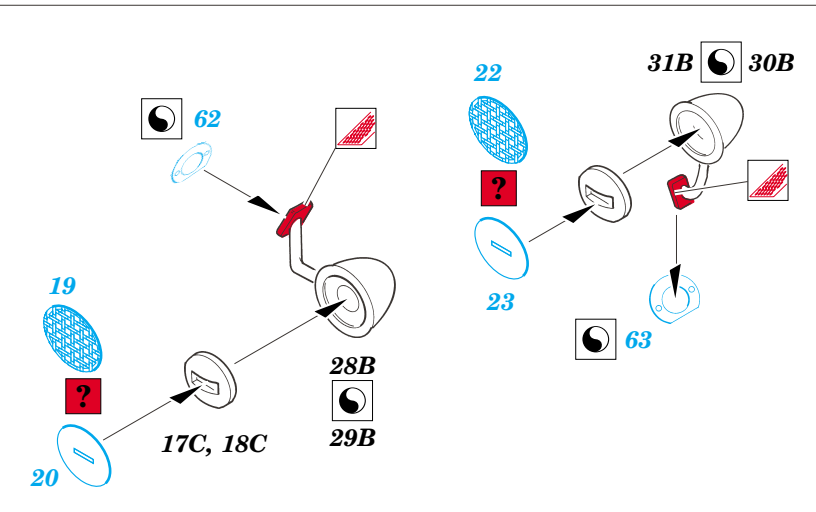

Sd.Kfz. 232 6Rad

eduard

1/35 scale detail set for **ITALERI** kit • sada detailů pro model **ITALERI** 1/35

35 794

- APPLY EXPRESS MASK AND PAINT BEFORE GLUING
POUŽIT EXPRESS MASK NABARVIT PŘED SLEPENÍM
- SYMMETRICAL ASSEMBLY
SYMETRICKÁ MONTÁŽ
- REMOVE
ODSTRANIT
- GRIND
OBROUSIT
- DRILL HOLE
VRTAT OTVOR
- BEND
OHNOUT
- OPTION
VOLBA
- REPLACE
NAHRADIT

ORIGINAL KIT PARTS
PŮVODNÍ DÍLY STAVEBNICE

PHOTO-ETCHED PARTS
LEPTANÉ DÍLY

PARTS TO BE REMOVED
DÍLY K ODSTRANĚNÍ

FILL
TMELIT

REFERENCES:
 GROUND POWER 12/1999
 GROUND POWER 6/2000

15B, 19B

18B

16B, 17B