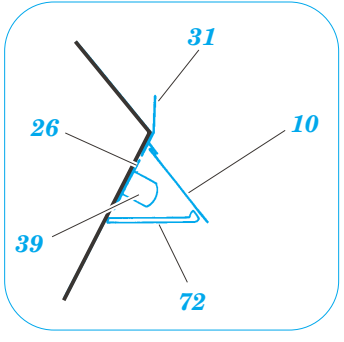

Sd.Kfz. 232 6Rad

eduard

1/35 scale detail set for **ITALERI** kit • sada detailů pro model **ITALERI** 1/35

35 794

- APPLY EXPRESS MASK AND PAINT BEFORE GLUING
POUŽIT EXPRESS MASK NABARVIT PŘED SLEPENÍM
- SYMMETRICAL ASSEMBLY
SYMETRICKÁ MONTÁŽ
- REMOVE
ODSTRANIT
- GRIND
OBROUSIT
- DRILL HOLE
VRTAT OTVOR
- BEND
OHNOUT
- OPTION
VOLBA
- REPLACE
NAHRADIT

ORIGINAL KIT PARTS
PŮVODNÍ DÍLY STAVEBNICE

PHOTO-ETCHED PARTS
LEPTANÉ DÍLY

PARTS TO BE REMOVED
DÍLY K ODSTRANĚNÍ

FILL
TMELIT

REFERENCES:
 GROUND POWER 12/1999
 GROUND POWER 6/2000

15B, 19B

18B

16B, 17B