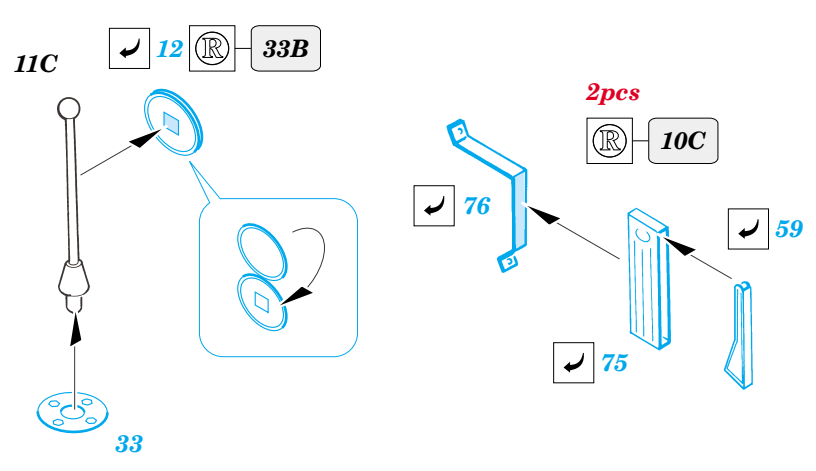

Sd.Kfz. 232 6Rad

eduard

1/35 scale detail set for **ITALERI** kit • sada detailů pro model **ITALERI** 1/35

35 794

- APPLY EXPRESS MASK AND PAINT BEFORE GLUING
POUŽIT EXPRESS MASK NABARVIT PŘED SLEPENÍM
- SYMMETRICAL ASSEMBLY
SYMETRICKÁ MONTÁŽ
- REMOVE
ODSTRANIT
- GRIND
OBROUSIT
- DRILL HOLE
VRTAT OTVOR
- BEND
OHNOUT
- OPTION
VOLBA
- REPLACE
NAHRADIT

ORIGINAL KIT PARTS
PŮVODNÍ DÍLY STAVEBNICE

PHOTO-ETCHED PARTS
LEPTANÉ DÍLY

PARTS TO BE REMOVED
DÍLY K ODSTRANĚNÍ

FILL
TMELIT

REFERENCES:
 GROUND POWER 12/1999
 GROUND POWER 6/2000

15B, 19B

18B

16B, 17B