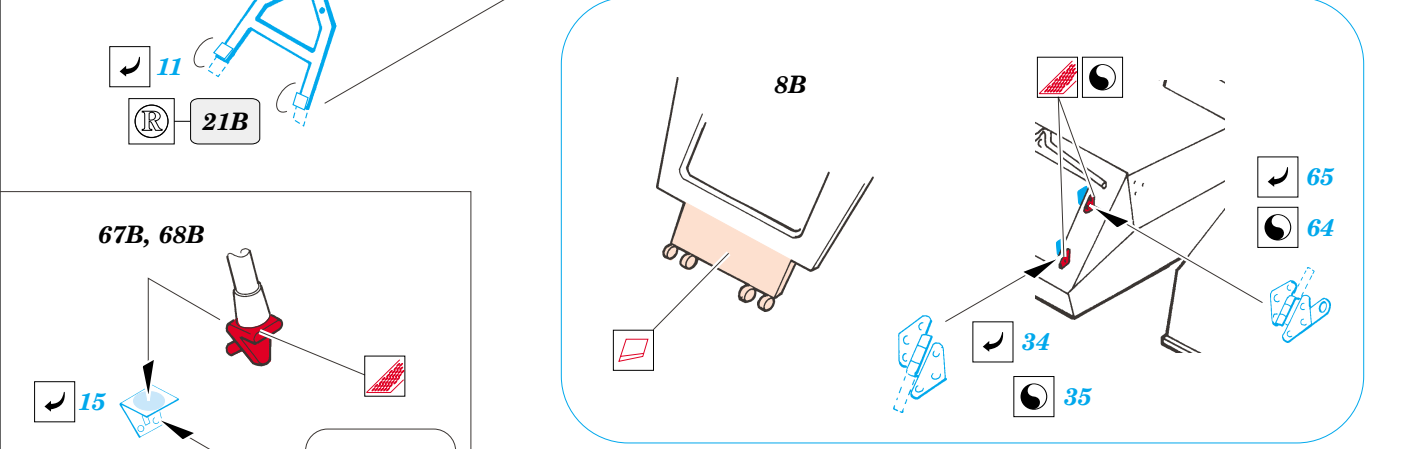

ORIGINAL KIT PARTS
PŮVODNÍ DÍLY STAVEBNICE

PHOTO-ETCHED PARTS
LEPTANÉ DÍLY

PARTS TO BE REMOVED
DÍLY K ODSTRANĚNÍ

FILL
TMELIT

REFERENCES:
 GROUND POWER 12/1999
 GROUND POWER 6/2000

15B, 19B

18B

16B, 17B