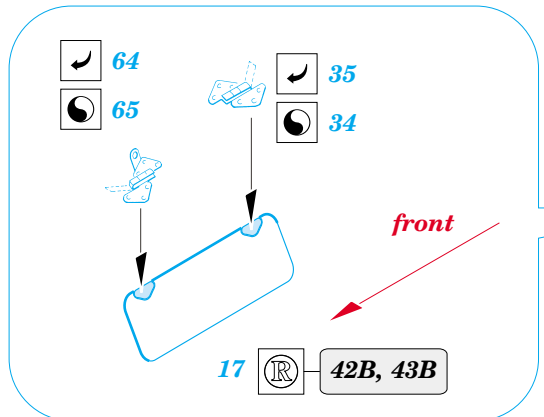

Sd.Kfz. 232 6Rad

eduard

1/35 scale detail set for **ITALERI** kit • sada detailů pro model **ITALERI** 1/35

35 794

- APPLY EXPRESS MASK AND PAINT BEFORE GLUING
POUŽIT EXPRESS MASK NABARVIT PŘED SLEPENÍM
- SYMMETRICAL ASSEMBLY
SYMETRICKÁ MONTÁŽ
- REMOVE
ODSTRANIT
- GRIND
OBROUSIT
- DRILL HOLE
VRTAT OTVOR
- BEND
OHNOUT
- OPTION
VOLBA
- REPLACE
NAHRADIT

ORIGINAL KIT PARTS
PŮVODNÍ DÍLY STAVEBNICE

PHOTO-ETCHED PARTS
LEPTANÉ DÍLY

PARTS TO BE REMOVED
DÍLY K ODSTRANĚNÍ

FILL
TMELIT

REFERENCES:
 GROUND POWER 12/1999
 GROUND POWER 6/2000

15B, 19B

18B

16B, 17B