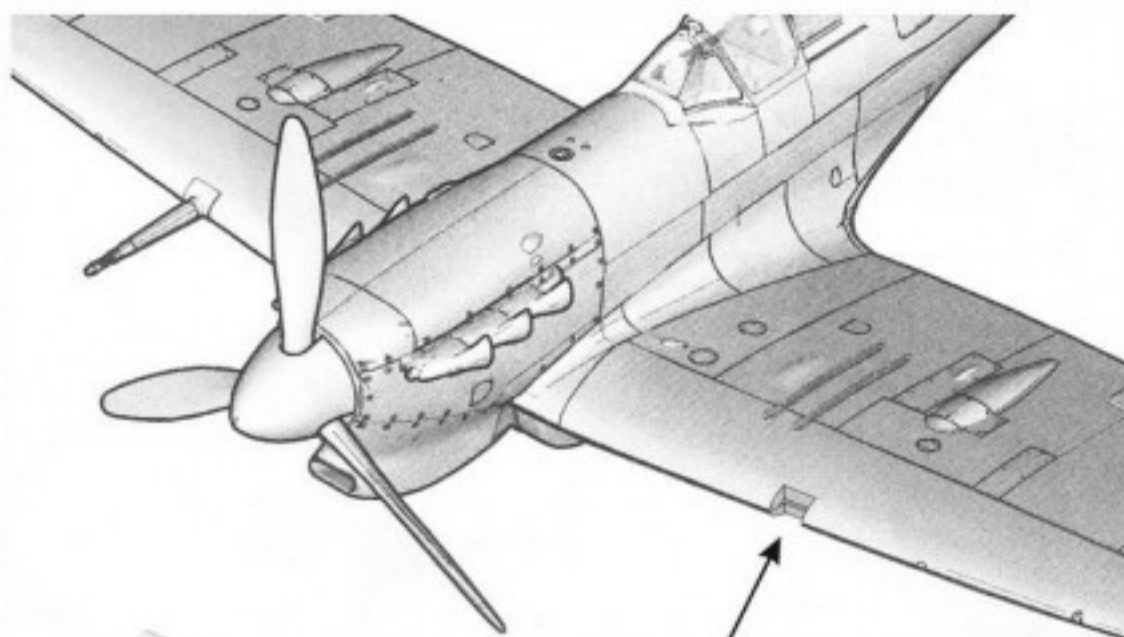

**1:48**  
AIR MASTER SERIES  
AM-48-110

SUPERMARINE  
**SPITFIRE MK.VB**  
HISPANO 20MM CANNONS IN FAIRINGS  
FOR AIRFIX NEW TOOL KIT

DZIAŁKA DO SAMOLOTU SPITFIRE MK.VB (AIRFIX)

**SET INCLUDES**  
ZESTAW ZAWIERA

**INSTRUCTION**  
INSTRUKCJA

**NOTICE!**

RESIN PARTS  
ARE DIFFERENT  
FOR EACH WING

INSERT THE METAL PARTS USING CYANOACRYLATE ADHESIVES.

METALOWE CZĘŚCI WKLEJAĆ, UŻYWAJĄC KLEJU CYJANOAKRYLOWEGO (NP. SUPER GLUE).