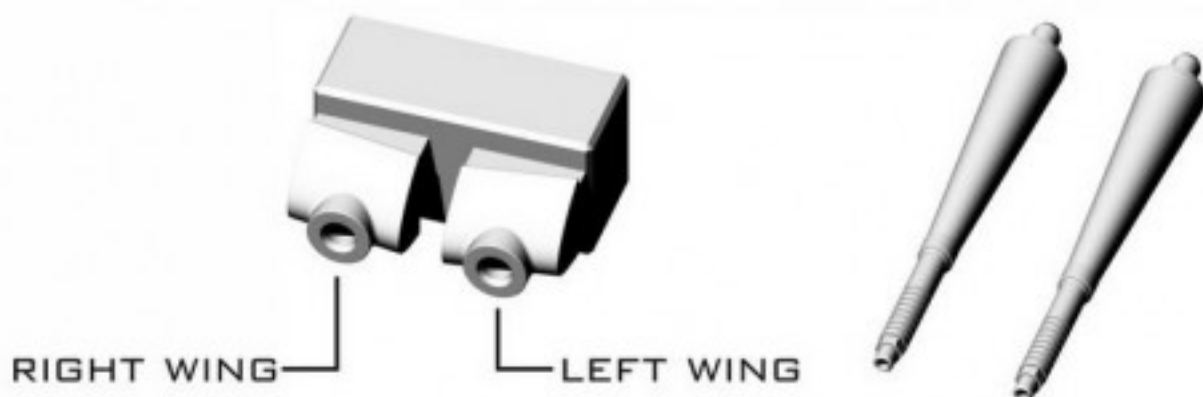

**1:48**  
AIR MASTER SERIES  
AM-48-110

SUPERMARINE  
**SPITFIRE MK.VB**  
HISPANO 20MM CANNONS IN FAIRINGS  
FOR AIRFIX NEW TOOL KIT

DZIAŁKA DO SAMOLOTU SPITFIRE MK.VB (AIRFIX)

**SET INCLUDES**  
ZESTAW ZAWIERA

**INSTRUCTION**  
INSTRUKCJA

**NOTICE!**

RESIN PARTS  
ARE DIFFERENT  
FOR EACH WING

INSERT THE METAL PARTS USING CYANOACRYLATE ADHESIVES.

METALOWE CZĘŚCI WKLEJAĆ, UŻYWAJĄC KLEJU CYJANOAKRYLOWEGO (NP. SUPER GLUE).